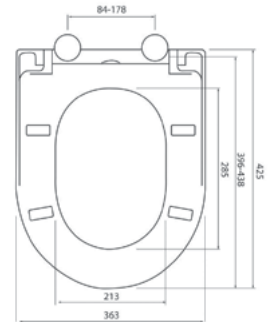

TOILET SEATS / DESKI SEDESOWE

DUROPLAST
soft closing / wolnoopadająca

Veno

06915

easy to clean system / łatwe czyszczenie
quick release

Veno slim

06913

easy to clean system / łatwe czyszczenie
quick release

Star

05580

easy to clean system / łatwe czyszczenie
quick release

Smart

03924

easy to clean system / łatwe czyszczenie
quick release

Duroplast
foto

05796

05797

07249

NEW
2018