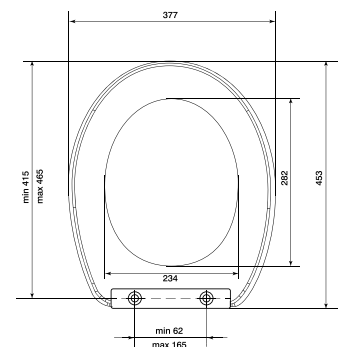

TOILET SEATS / DESKI SEDESOWE

DUROPLAST
soft closing / wolnoopadająca

Veno

06915

easy to clean system / łatwe czyszczenie
quick release

Veno slim

06913

easy to clean system / łatwe czyszczenie
quick release

Star

05580

easy to clean system / łatwe czyszczenie
quick release

Smart

03924

easy to clean system / łatwe czyszczenie
quick release

Duroplast
foto

05796

05797

07249

NEW
2018