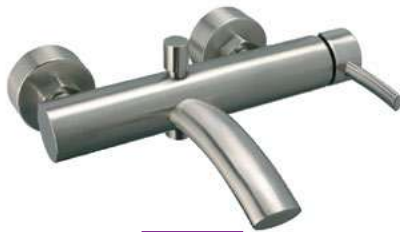

solid brass / mosiądz
single lever basin mixer
bateria umywalkowa
1 / 2 / 3 / 4 / 5

00278

solid brass / mosiądz
single lever, high neck, basin mixer
bateria umywalkowa wysoka
1 / 2 / 3 / 4 / 5

00285

solid brass / mosiądz
single lever bath mixer
bateria wannowa
3 / 5