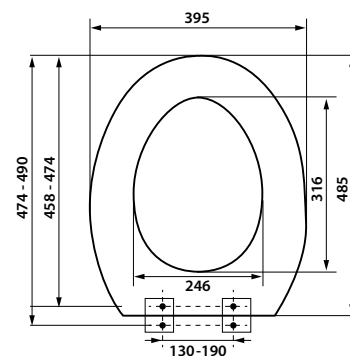

TOILET SEATS / DESKI SEDESOWE

PP - POLYPROPYLENE / POLIPROPYLEN

Yucca

80651

easy to clean system / łatwe czyszczenie

NEW 2018

Yucca 07586

Yucca 80675

Yucca 04155

Yucca 05014

Yucca 05015

Yucca 80676

Yucca 05831

Yucca 05832

Yucca 05833

Yucca 05910

Lotos

80102

80112

easy to clean system / łatwe czyszczenie

Malwa

80802

80812

easy to clean system / łatwe czyszczenie