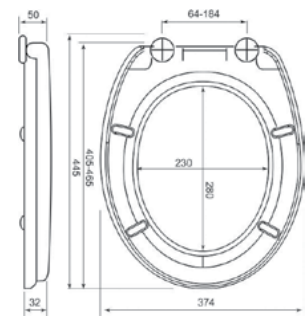

TOILET SEATS / DESKI SEDESOWE

DUROPLAST
soft closing / wolnoopadająca

Veno

06915

easy to clean system / łatwe czyszczenie
quick release

Veno slim

06913

easy to clean system / łatwe czyszczenie
quick release

Star

05580

easy to clean system / łatwe czyszczenie
quick release

Smart

03924

easy to clean system / łatwe czyszczenie
quick release

Duroplast
foto

05796

05797

07249

NEW
2018