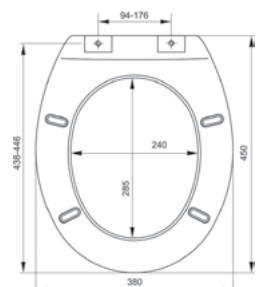

07249

NEW
2018