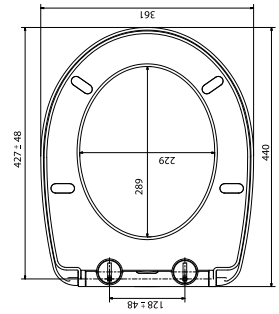

TOILET SEATS / DESKI SEDESOWE

PP - POLYPROPYLENE / POLIPROPYLEN
soft closing / wolnoopadająca

Vista

NEW
2018

06975

easy to clean system / łatwe czyszczenie
quick release

Kids

06026