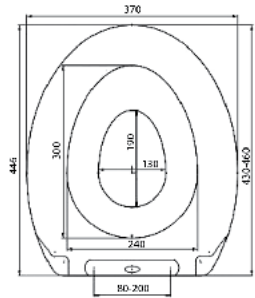

TOILET SEATS / DESKI SEDESOWE

PP - POLYPROPYLENE / POLIPROPYLEN
soft closing / wolnoopadająca

Vista

NEW
2018

06975

easy to clean system / łatwe czyszczenie
quick release

Kids

06026

easy to clean system / łatwe czyszczenie
quick release

Smile

05581

easy to clean system / łatwe czyszczenie
quick release

Snail

00509

easy to clean system / łatwe czyszczenie
quick release

Snail 04502

Snail 04501

Snail 04503

Snail 04504