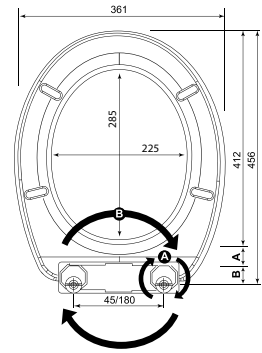

TOILET SEATS / DESKI SEDESOWE

PP - POLYPROPYLENE / POLIPROPYLEN

Iris

easy to clean system / łatwe czyszczenie

80902

05866

05867

NEW 2018

Iris 05830

Iris 05830

Iris 04150

Iris 04153

Iris 05829

Iris 04152

Iris 04151

Jasmin

Jasmin 80925

white & green
biały i zielony

easy to clean system / łatwe czyszczenie

MDF / MDF

05944

05943

05942