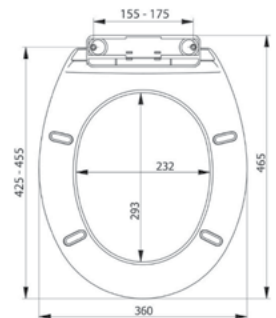

Snail 04502