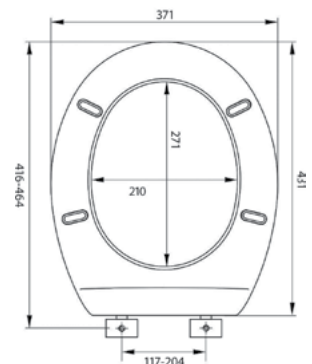

TOILET SEATS / DESKI SEDESOWE

PP - POLYPROPYLENE / POLIPROPYLEN

Iris

easy to clean system / łatwe czyszczenie

80902

05866

05867

NEW 2018

Iris 05830

Iris 05830

Iris 04150

Iris 04153

Iris 05829

Iris 04152

Iris 04151

Jasmin

Jasmin 80925

white & green
biały i zielony

easy to clean system / łatwe czyszczenie

MDF / MDF

05944

05943

05942