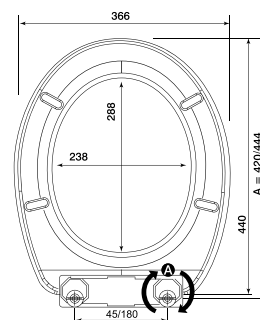

Lilia 80380