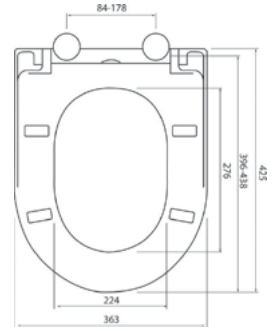

TOILET SEATS / DESKI SEDESOWE

DUROPLAST
soft closing / wolnoopadająca

Veno

06915

easy to clean system / łatwe czyszczenie
quick release

Veno slim

06913

easy to clean system / łatwe czyszczenie
quick release

Star

05580

easy to clean system / łatwe czyszczenie
quick release

Smart

03924

easy to clean system / łatwe czyszczenie
quick release

Duroplast
foto

05796

05797

07249

NEW
2018