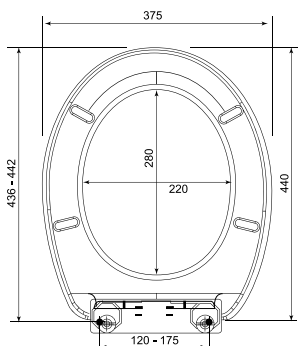

STAINLESS STEEL / STAL NIERDZEWNA

HOOKS / WIESZACZKI
self adhesive / samoprzylepne

05703	05700	05725	05724	05721	05720	05718
1 pc / 1 szt.	1 pc / 1 szt.	2 pcs / 2 szt.	1 pc / 1 szt.	2 pcs / 2 szt.	2 pcs / 2 szt.	2 pcs / 2 szt.

05723	05715	05722	05698	05707	05704	05711
1 pc / 1 szt.	2 pcs / 2 szt.	2 pcs / 2 szt.	4 pcs / 4 szt.	2 pcs / 2 szt.	2 pcs / 2 szt.	2 pcs / 2 szt.

05716
4 pcs / 4 szt.

POLYPROPYLENE / POLIPROPYLEN
self adhesive / samoprzylepne

05759	05756	05763	05757	05750	05751	05752
1 pc / 1 szt.	4 pcs / 4 szt.	1 pc / 1 szt.	4 pcs / 4 szt.	4 pcs / 4 szt.	4 pcs / 4 szt.	4 pcs / 4 szt.

05760	05755	05764	05758
05761	05753	05762	05754

SHOWER RODS / DRAŻKI PRYSZNICOWE

Stainless steel / stal nierdzewna

05779
(70 x 120 cm)

05781
(125 x 220 cm)

Aluminum / Aluminium

05778
(70 x 120 cm)

05780
(125 x 220 cm)

TOILET SEAT / DESKA SEDESOWA

Smile

POLYPROPYLENE / POLIPROPYLEN
soft closing / wolnoopadająca
easy to clean system / łatwe czyszczenie

05581