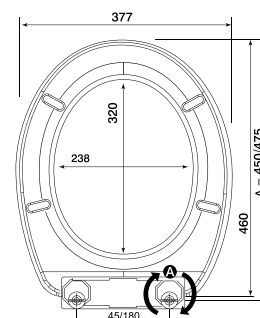

TOILET SEATS / DESKI SEDESOWE

PP - POLYPROPYLENE / POLIPROPYLEN

Yucca

80651

easy to clean system / łatwe czyszczenie

NEW 2018

Yucca 07586

Yucca 80675

Yucca 04155

Yucca 05014

Yucca 05015

Yucca 80676

Yucca 05831

Yucca 05832

Yucca 05833

Yucca 05910

Lotos

80102

80112

easy to clean system / łatwe czyszczenie

Malwa

80802

80812

easy to clean system / łatwe czyszczenie