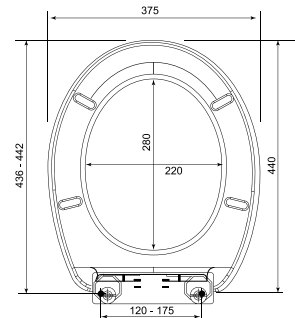

TOILET SEATS / DESKI SEDESOWE

PP - POLYPROPYLENE / POLIPROPYLEN
soft closing / wolnoopadająca

Vista

NEW
2018

06975

easy to clean system / łatwe czyszczenie
quick release

Kids

06026

easy to clean system / łatwe czyszczenie
quick release

Smile

05581

easy to clean system / łatwe czyszczenie
quick release

Snail

00509

easy to clean system / łatwe czyszczenie
quick release

Snail 04502

Snail 04501

Snail 04503

Snail 04504