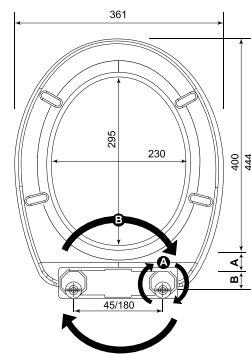

Snail 04501

Snail 04503

Snail 04504

TOILET SEATS / DESKI SEDESOWE

PP - POLYPROPYLENE / POLIPROPYLEN

Yucca

80651

easy to clean system / łatwe czyszczenie