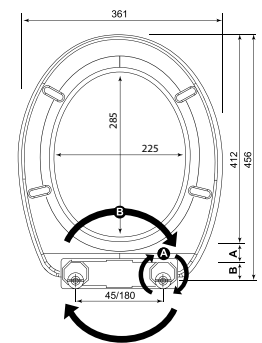

TOILET SEATS / DESKI SEDESOWE

PP - POLYPROPYLENE / POLIPROPYLEN

Iris

easy to clean system / łatwe czyszczenie

80902

05866

05867

NEW 2018

Iris 05830

Iris 05830

Iris 04150

Iris 04153

Iris 05829

Iris 04152

Iris 04151

Jasmin

Jasmin 80925

white & green
biały i zielony

easy to clean system / łatwe czyszczenie

MDF / MDF

05944

05943

05942