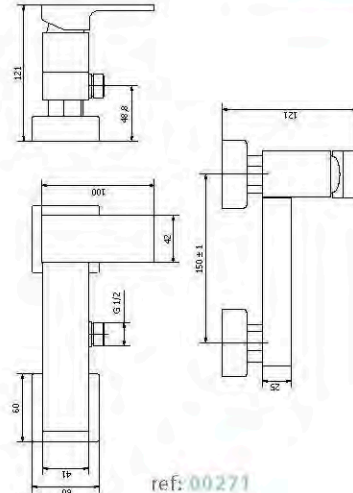

ARKTIC
COLLECTION / KOLEKCJA

ref: 00271

CHROMA / VIRGINIA
COLLECTION / KOLEKCJA