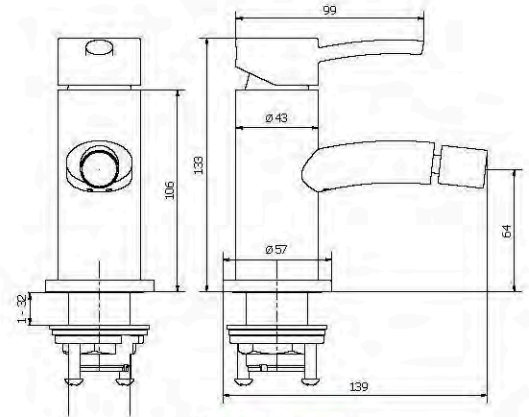

ref: 02231, 02129