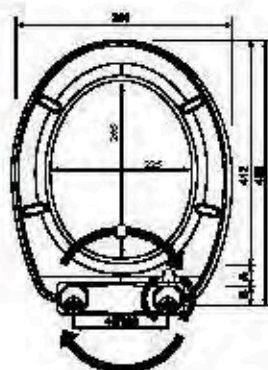

BISK CATALOGUE 2015 / KATALOG BISK 2015

TOILET SEATS / DESKI SEDESOWE

PP - POLYPROPYLENE / POLIPROPYLEN

Jasmin

Jasmin 80985
white & green
biały i zielony

Malwa

Malwa

- | | |
|--------------------------------|--------------------------------|
| <input type="checkbox"/> 80802 | <input type="checkbox"/> 80803 |
| <input type="checkbox"/> 80809 | <input type="checkbox"/> 80810 |
| <input type="checkbox"/> 80812 | <input type="checkbox"/> 80816 |