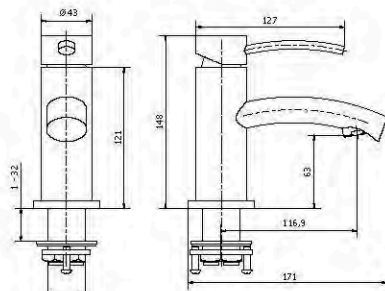

ARKTIC
COLLECTION / KOLEKCJA

CHROMA / VIRGINIA
COLLECTION / KOLEKCJA