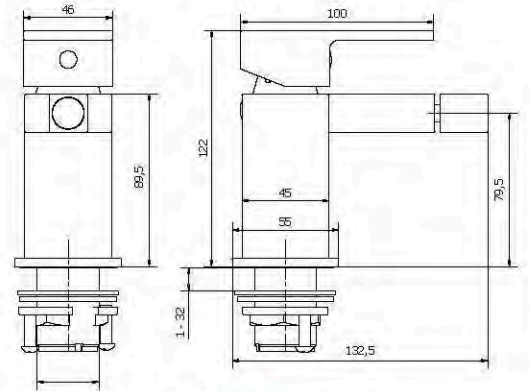

ref: 00274,