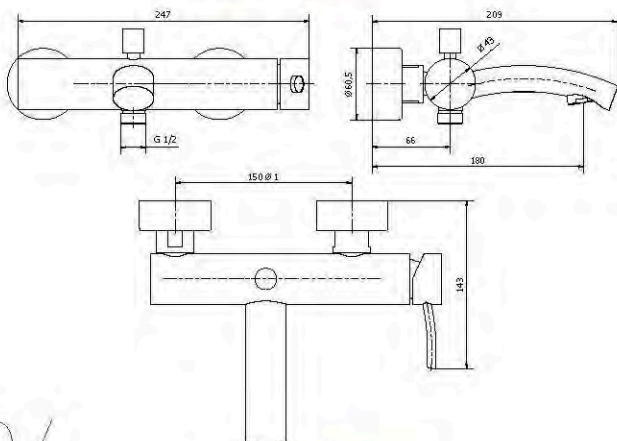

ref: 00346, 00278,

ref: 00349, 00300