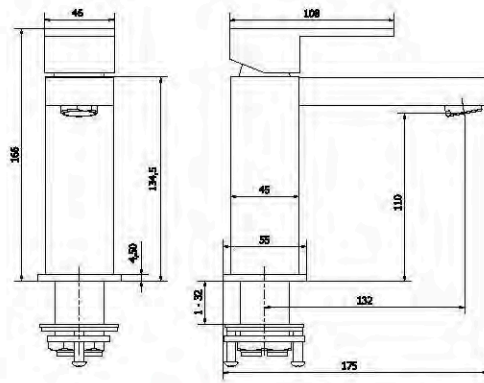

ref: 00267,