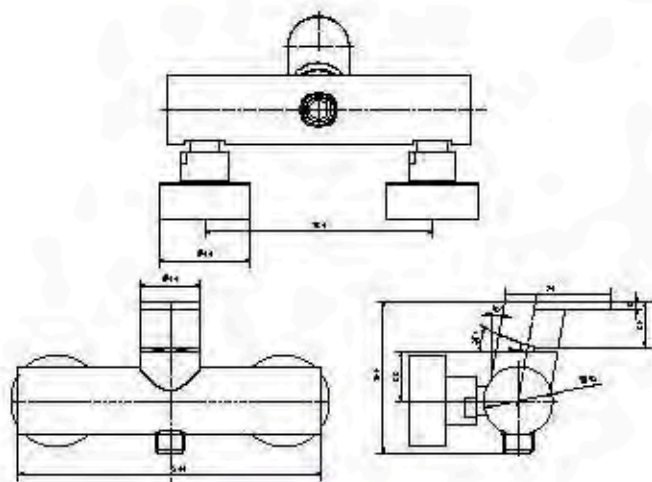

ref: 04235

silver / black
srebrny / czarny

ref: 02973