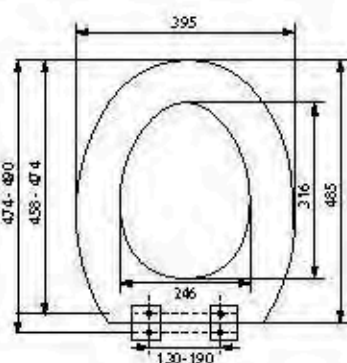

Lotos

Lotos

☐ 80102
☐ 80112