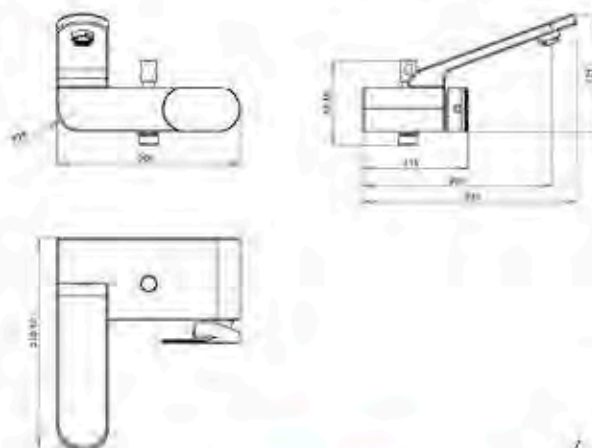

silver / black
srebrny / czarny

ref: 02973

ref: 02975