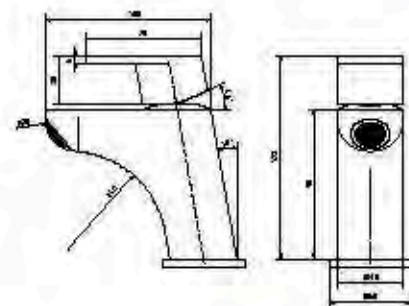

ref: 04232

silver / black
srebrny / czarny

ref: 02973