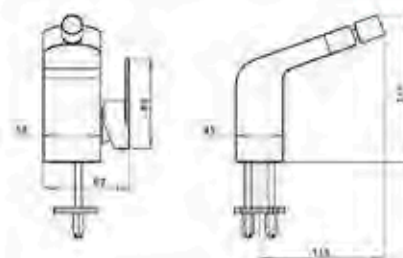

silver / black
srebrny / czarny

ref: 02973

ref: 02977