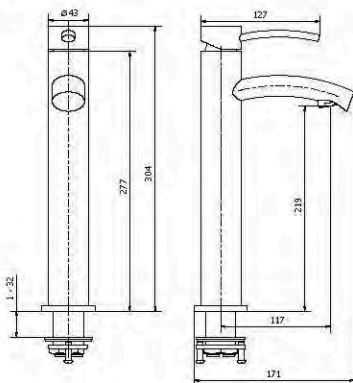

CHROMA / VIRGINIA
COLLECTION / KOLEKCJA

ref: 00348, 00285