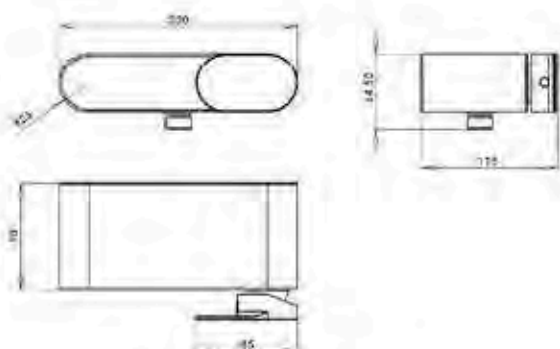

silver / black
srebrny / czarny

ref: 02973

ref: 02976