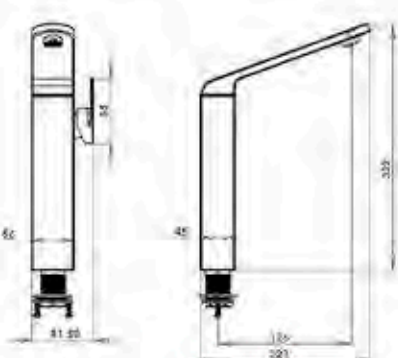

silver / black
srebrny / czarny

ref: 02973

ref: 02974