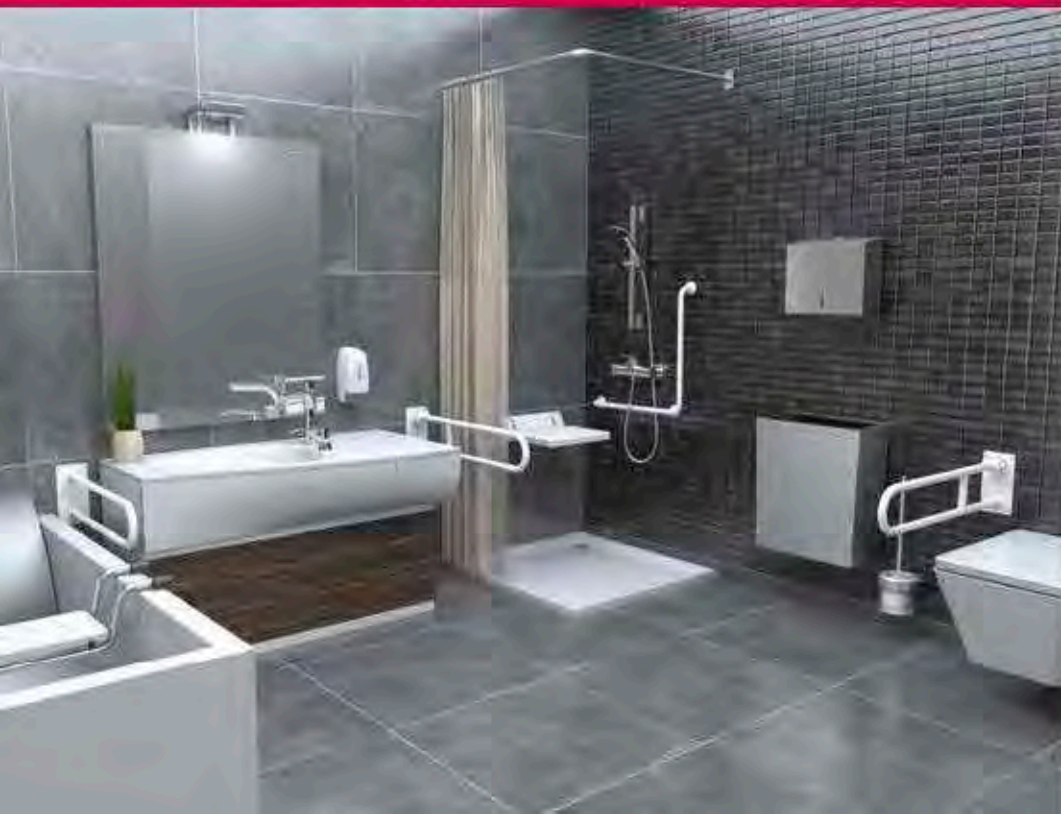

COORDINATED ACCESSORIES & SHOWER SETS COLLECTIONS
KOORDYNOWANE KOLEKCJE AKCESORIÓW I ZESTAWÓW NATRYSKOWYCH

NORD COLLECTION / KOLEKCJA

BRUSHED NICKEL / SZCZOTKOWANY NIKIEL

BISK CATALOGUE 2015 / KATALOG BISK 2015

MASTERLINE CATALOGUE KATALOG MASTERLINE

2015