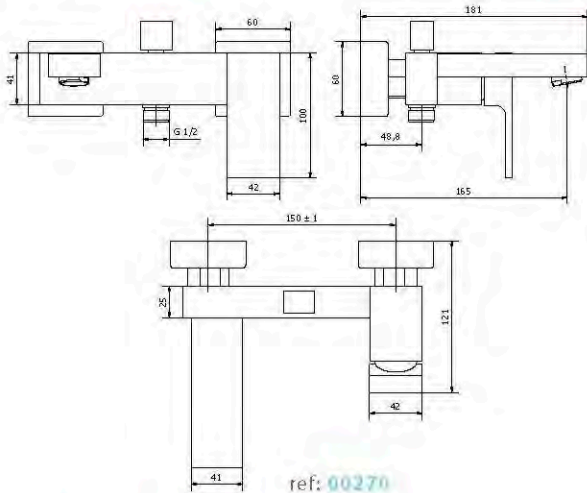

ARKTIC
COLLECTION / KOLEKCJA

ref: 00270

CHROMA / VIRGINIA
COLLECTION / KOLEKCJA