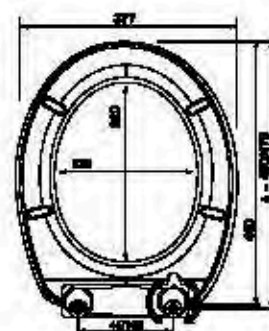

BISK CATALOGUE 2015 / KATALOG BISK 2015

TOILET SEATS / DESKI SEDESOWE

PP - POLYPROPYLENE / POLIPROPYLEN

Jasmin

Jasmin 80985
white & green
biały i zielony

Malwa

Malwa

- | | |
|--------------------------------|--------------------------------|
| <input type="checkbox"/> 80802 | <input type="checkbox"/> 80803 |
| <input type="checkbox"/> 80809 | <input type="checkbox"/> 80810 |
| <input type="checkbox"/> 80812 | <input type="checkbox"/> 80816 |