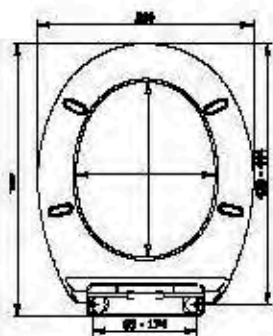

TOILET SEATS / DESKI

SEDESOWE

PP - POLYPROPYLENE / POLIPROPYLEN

Snail

ślimak (ostrog/wolność/pędzlec)

Snail 00509
white / biały