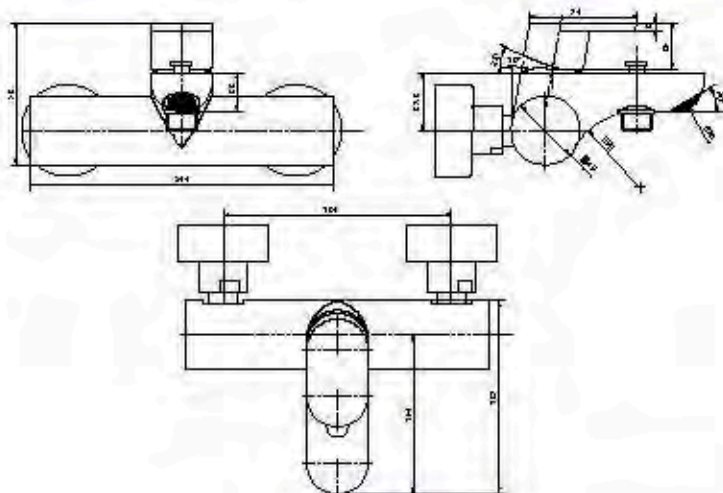

ref: 04233

ref: 04234

silver / black
srebrny / czarny