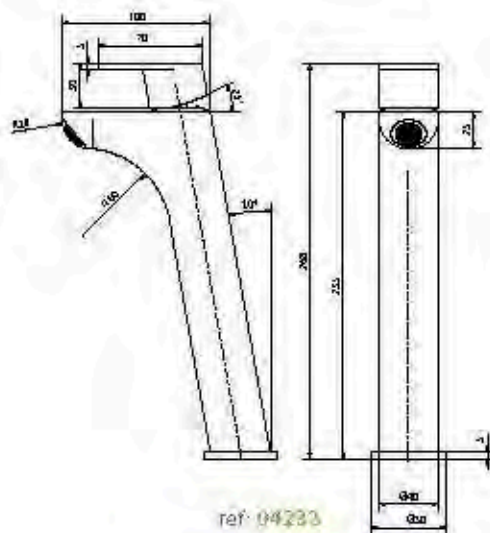

silver / black
srebrny / czarny

ref: 02973