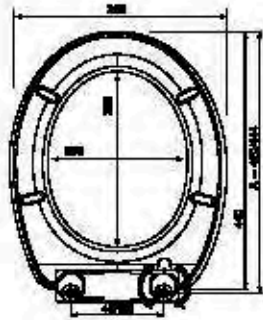

TOILET
SEATS / DESKI
SEDESOWE

PP - POLYPROPYLENE / POLIPROPYLEN

Lilia

Lilia

☐ 80302	☐ 02939
☐ 80309	☐ 02942
☐ 80303	☐ 80304
☐ 80310	☐ 02940
☐ 80312