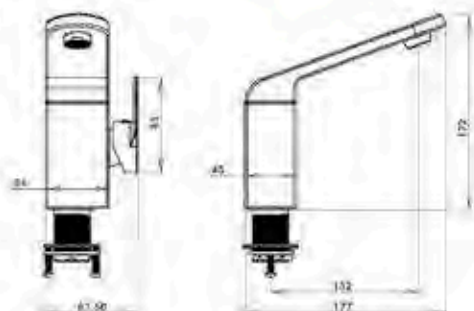

silver / black
srebrny / czarny

ref: 02973