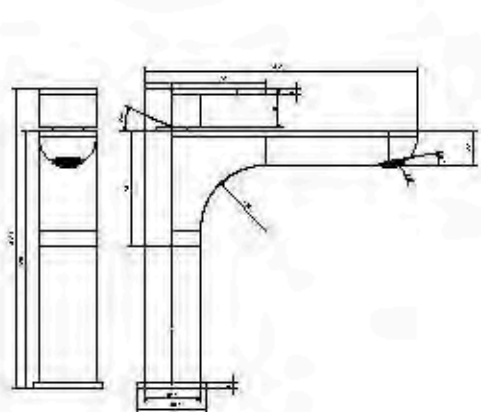

ref: 04235

silver / black
srebrny / czarny

ref: 02973