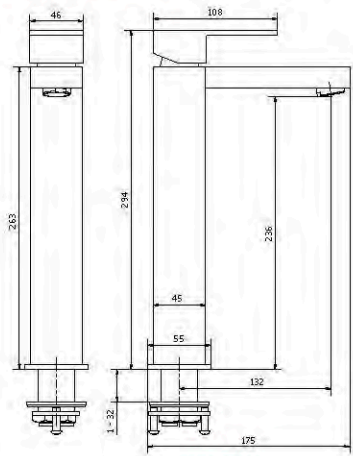

ARKTIC
COLLECTION / KOLEKCJA

ref: 00269,