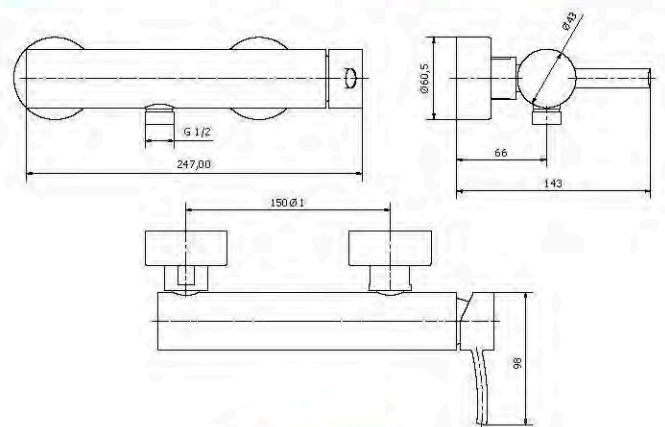

ref: 00346, 00278,

ref: 00356, 00305