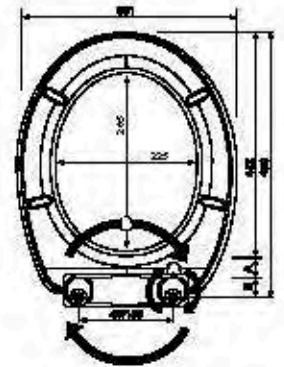

Iris

Iris

☐ 80902
☐ 05867
☐ 05868

NEW
2015