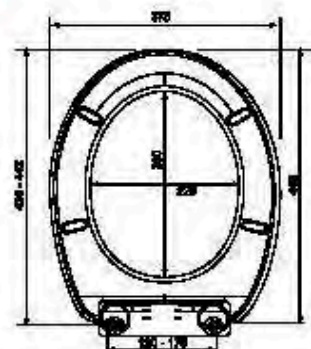

05780
(120 x 220 cm)
05778
(70 x 125 cm)
Aluminium

Stainless steel / stal nierdzewna

TOILET SEAT / DESKA SEDESOWA

Smile soft closing / wolno padająca

05581
Polypropylene / polipropylen

POLYPROPYLENE / POLIPROPYLEN
self adhesive / samoprzylepne