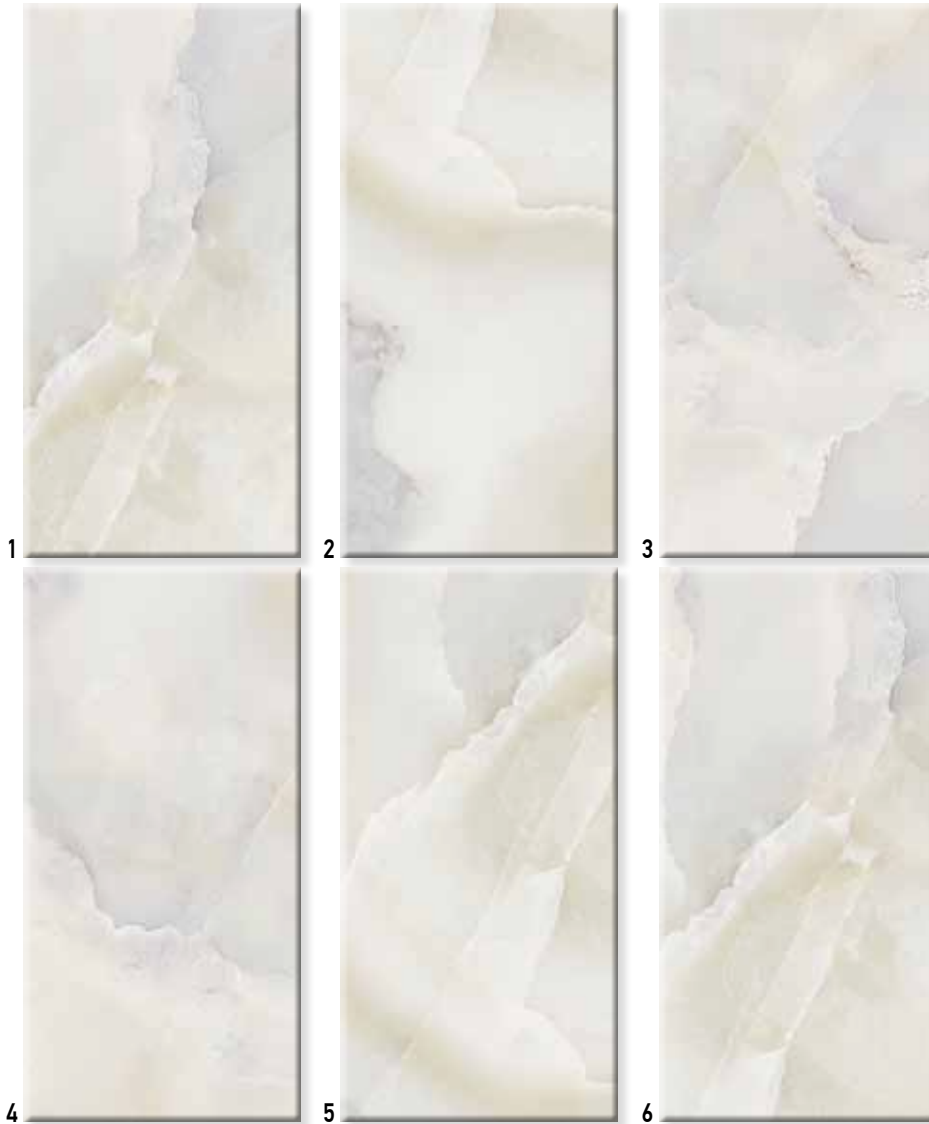

Плитка для пола / Floor tile

Марсель G
кофейный
Marseille G
coffee coloured
42 x 42

Марсель G
коричневый
Marseille G brown
42 x 42

Плитка для пола / Floor tile —

Декорация / Decoration

Оникс G салатный
Onyx G light green / 42 x 42