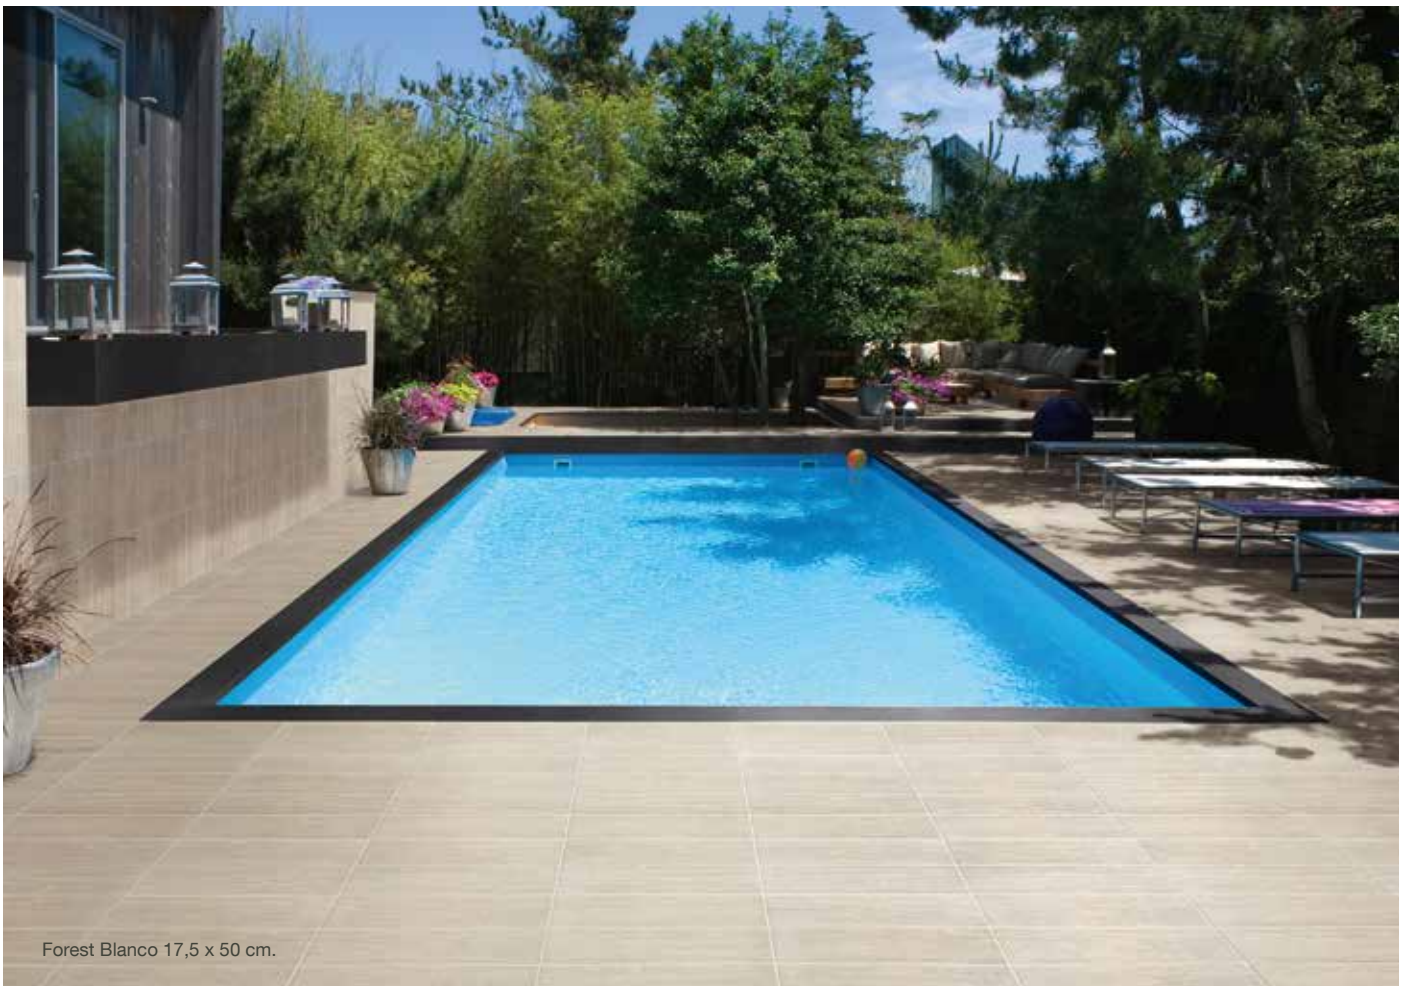

Forest Blanco
17,5 x 50 cm.

F1750L

EJEMPLO DE COLOCACIÓN
EXAMPLES OF PLACEMENT

Forest Blanco 17,5 x 50 cm.

17,5x50 cm.
6,89"x19,69"

Pasta Roja
Red Body

Pavimento
Floor Tiles

Mate
Matt