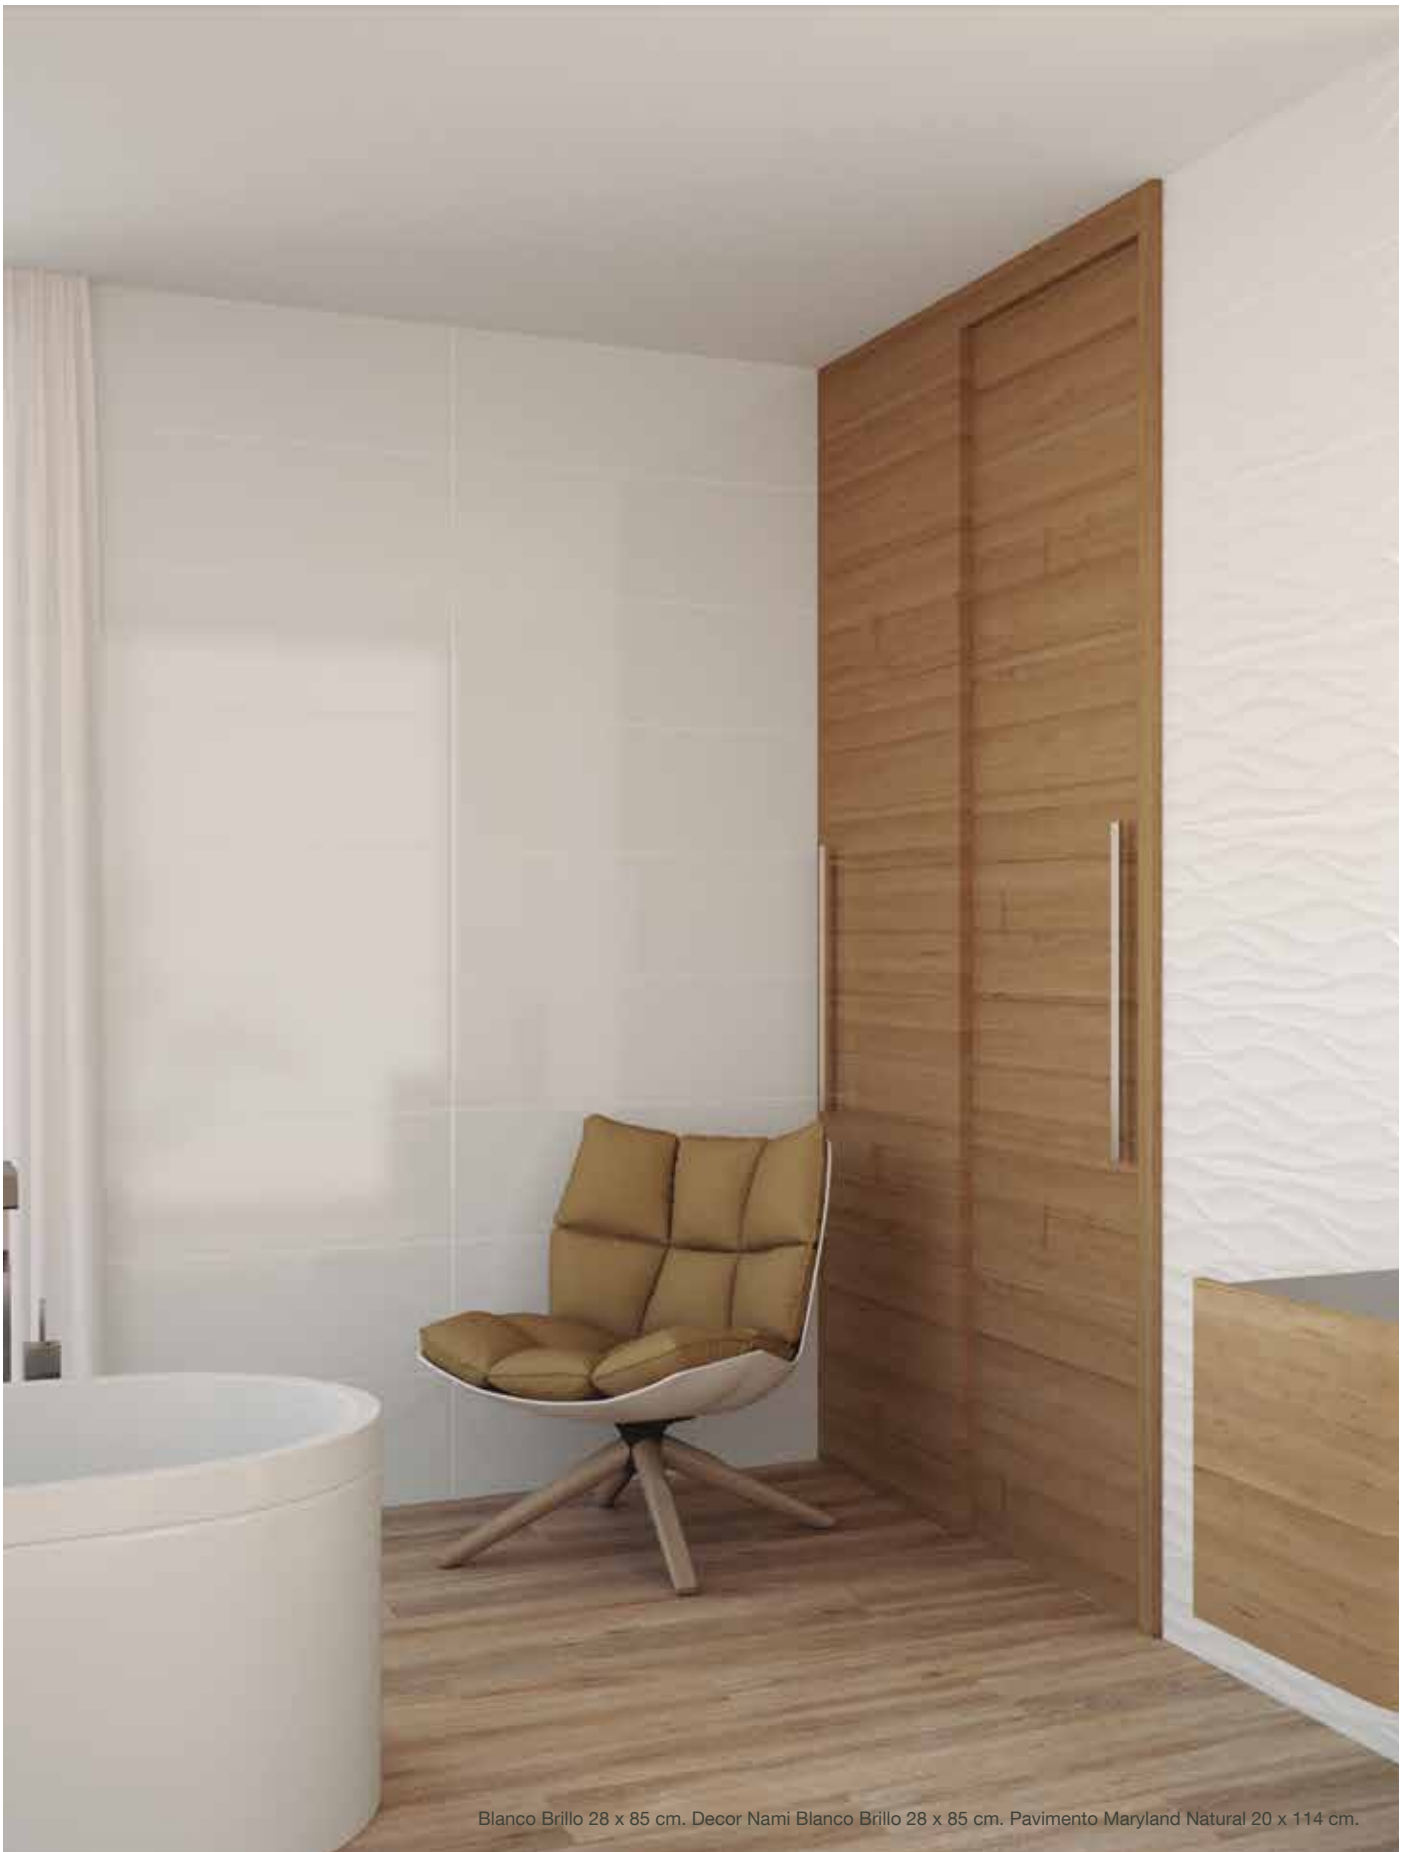

Pasta Roja
Red Body

Revestimiento
Wall Tiles

Brillo
Shiny

Mate
Matt

Blanco Brillo 28 x 85 cm. Decor Nami Blanco Brillo 28 x 85 cm. Pavimento Maryland Natural 20 x 114 cm.