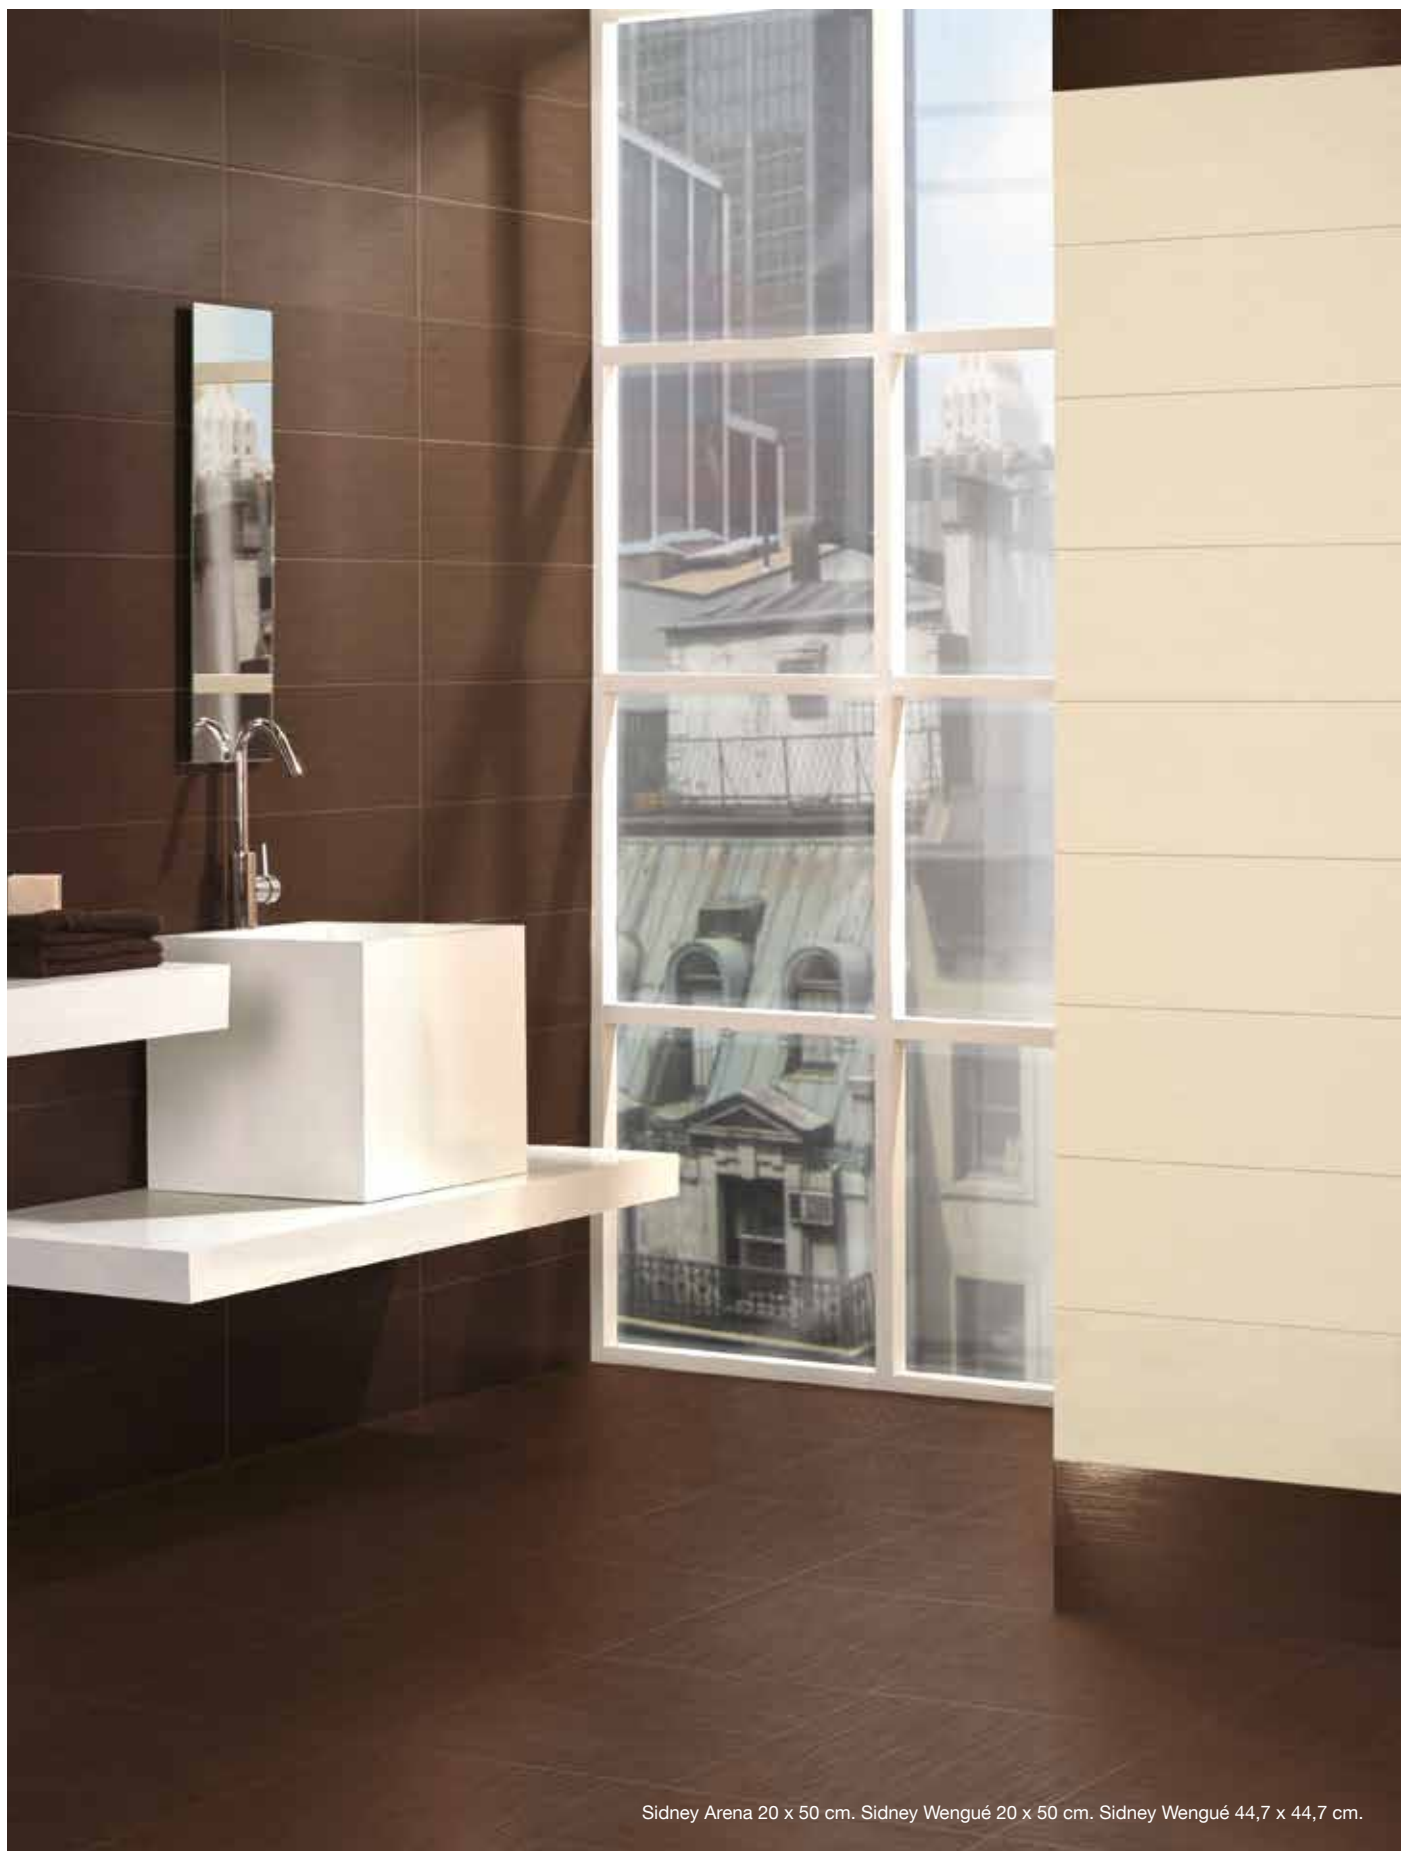

No Repetitivo
No Repetitive

Sidney Arena 20 x 50 cm. Sidney Wengué 20 x 50 cm. Sidney Wengué 44,7 x 44,7 cm.

SIDNEY

20x50 cm.
7,87"x19,69"

Sidney Neutro
20 x 50 cm. W2050L

Decor Kuma Neutro
20 x 50 cm. TR-59 [PCK. 5]