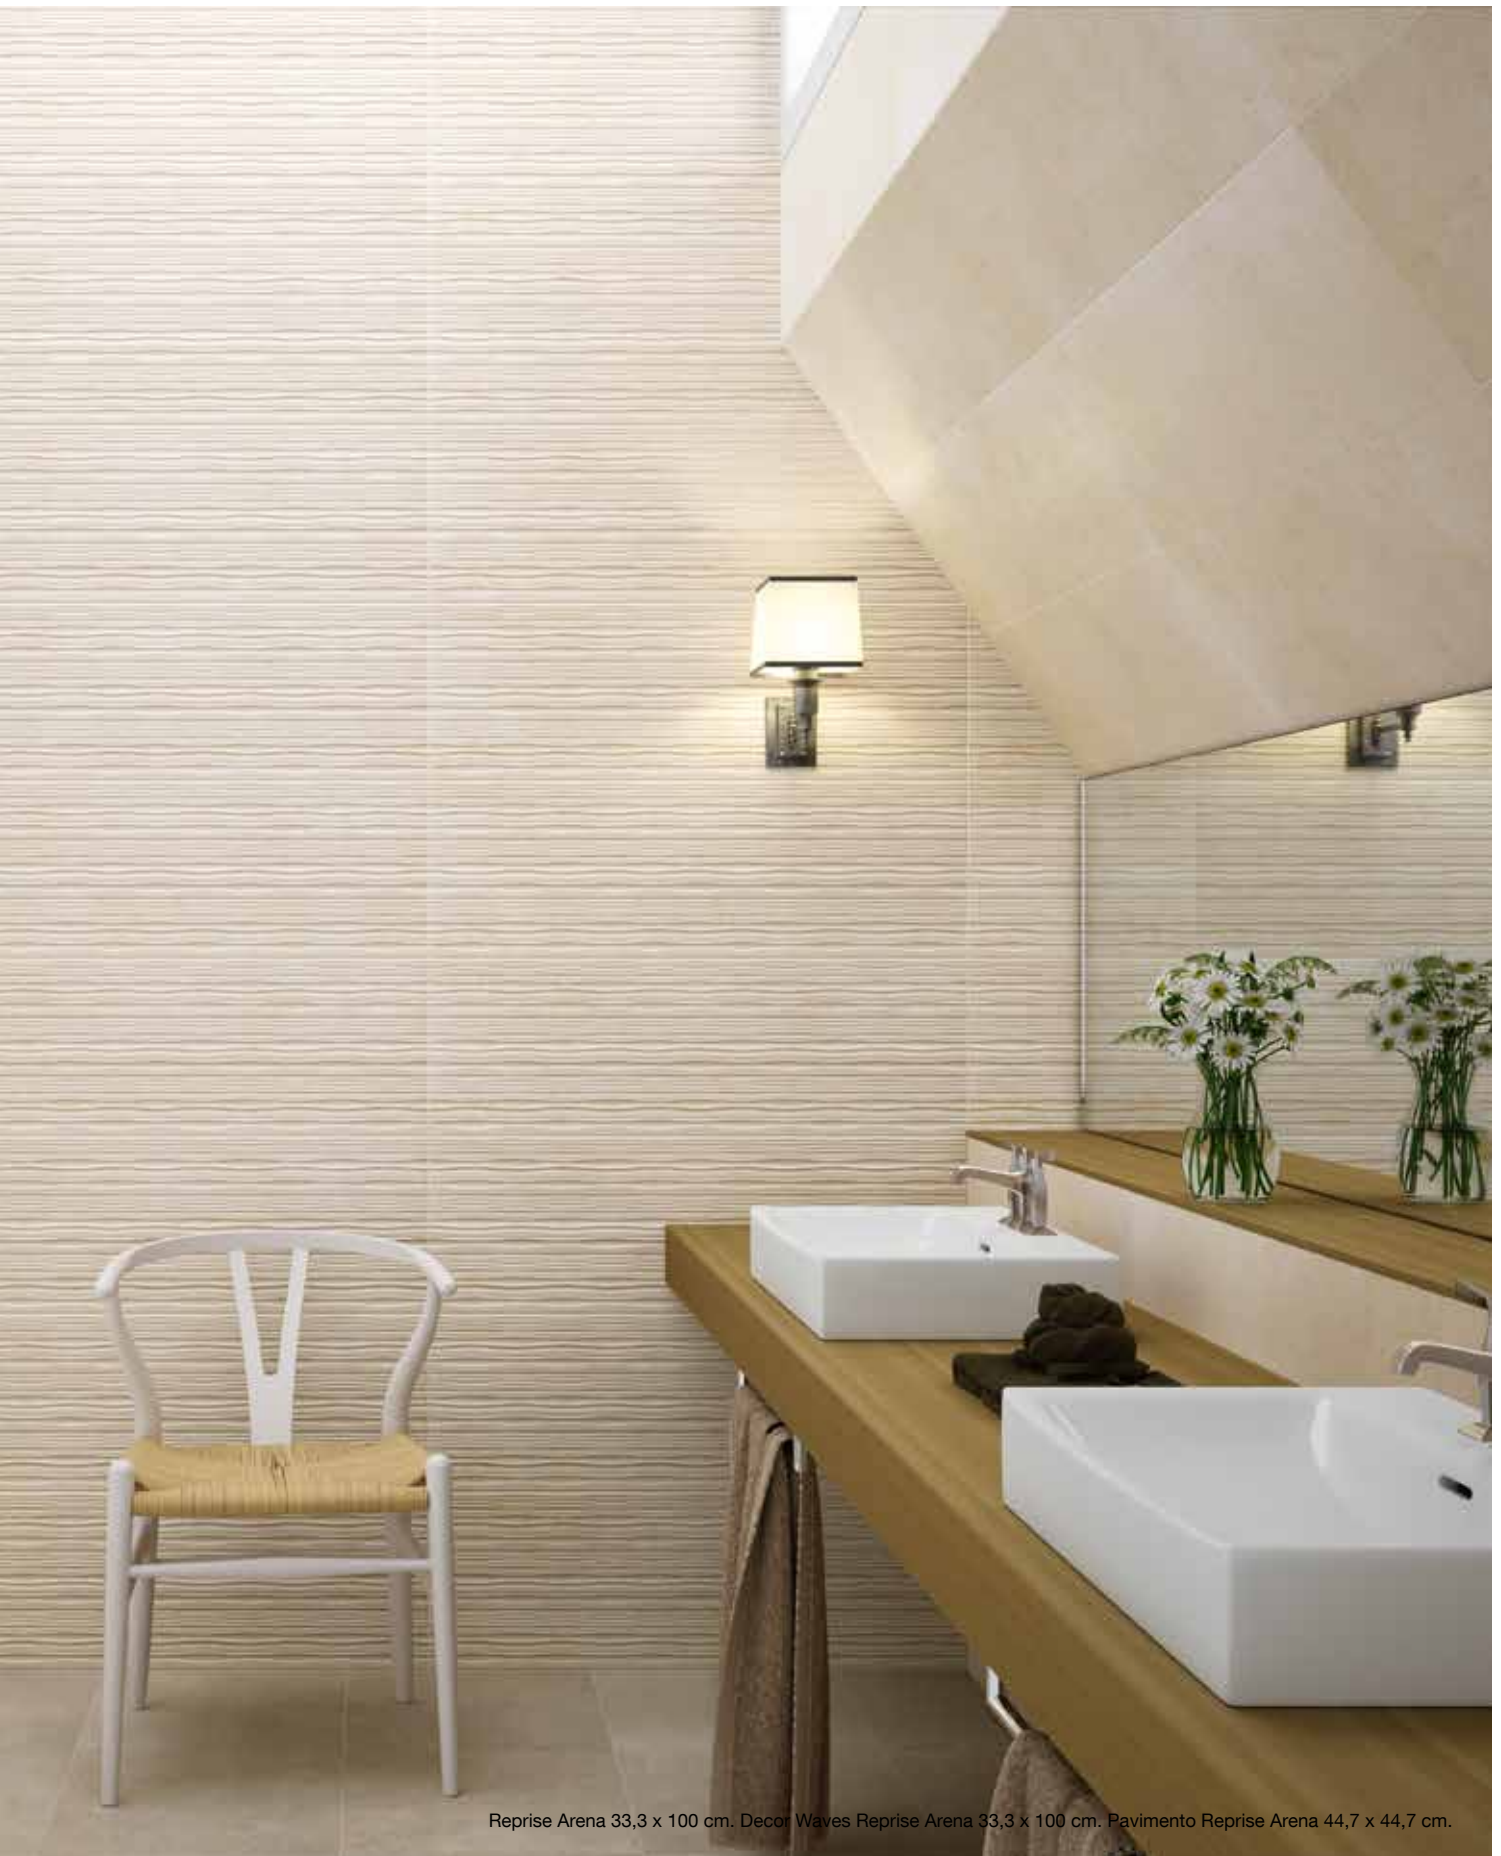

Pasta Roja
Red Body

Revestimiento
Wall Tiles

Satinado
Glossy

Muy Destonificado
Shade variation: High

No Repetitivo
No Repetitive

Reprise Arena 33,3 x 100 cm. Decor Waves Reprise Arena 33,3 x 100 cm. Pavimento Reprise Arena 44,7 x 44,7 cm.