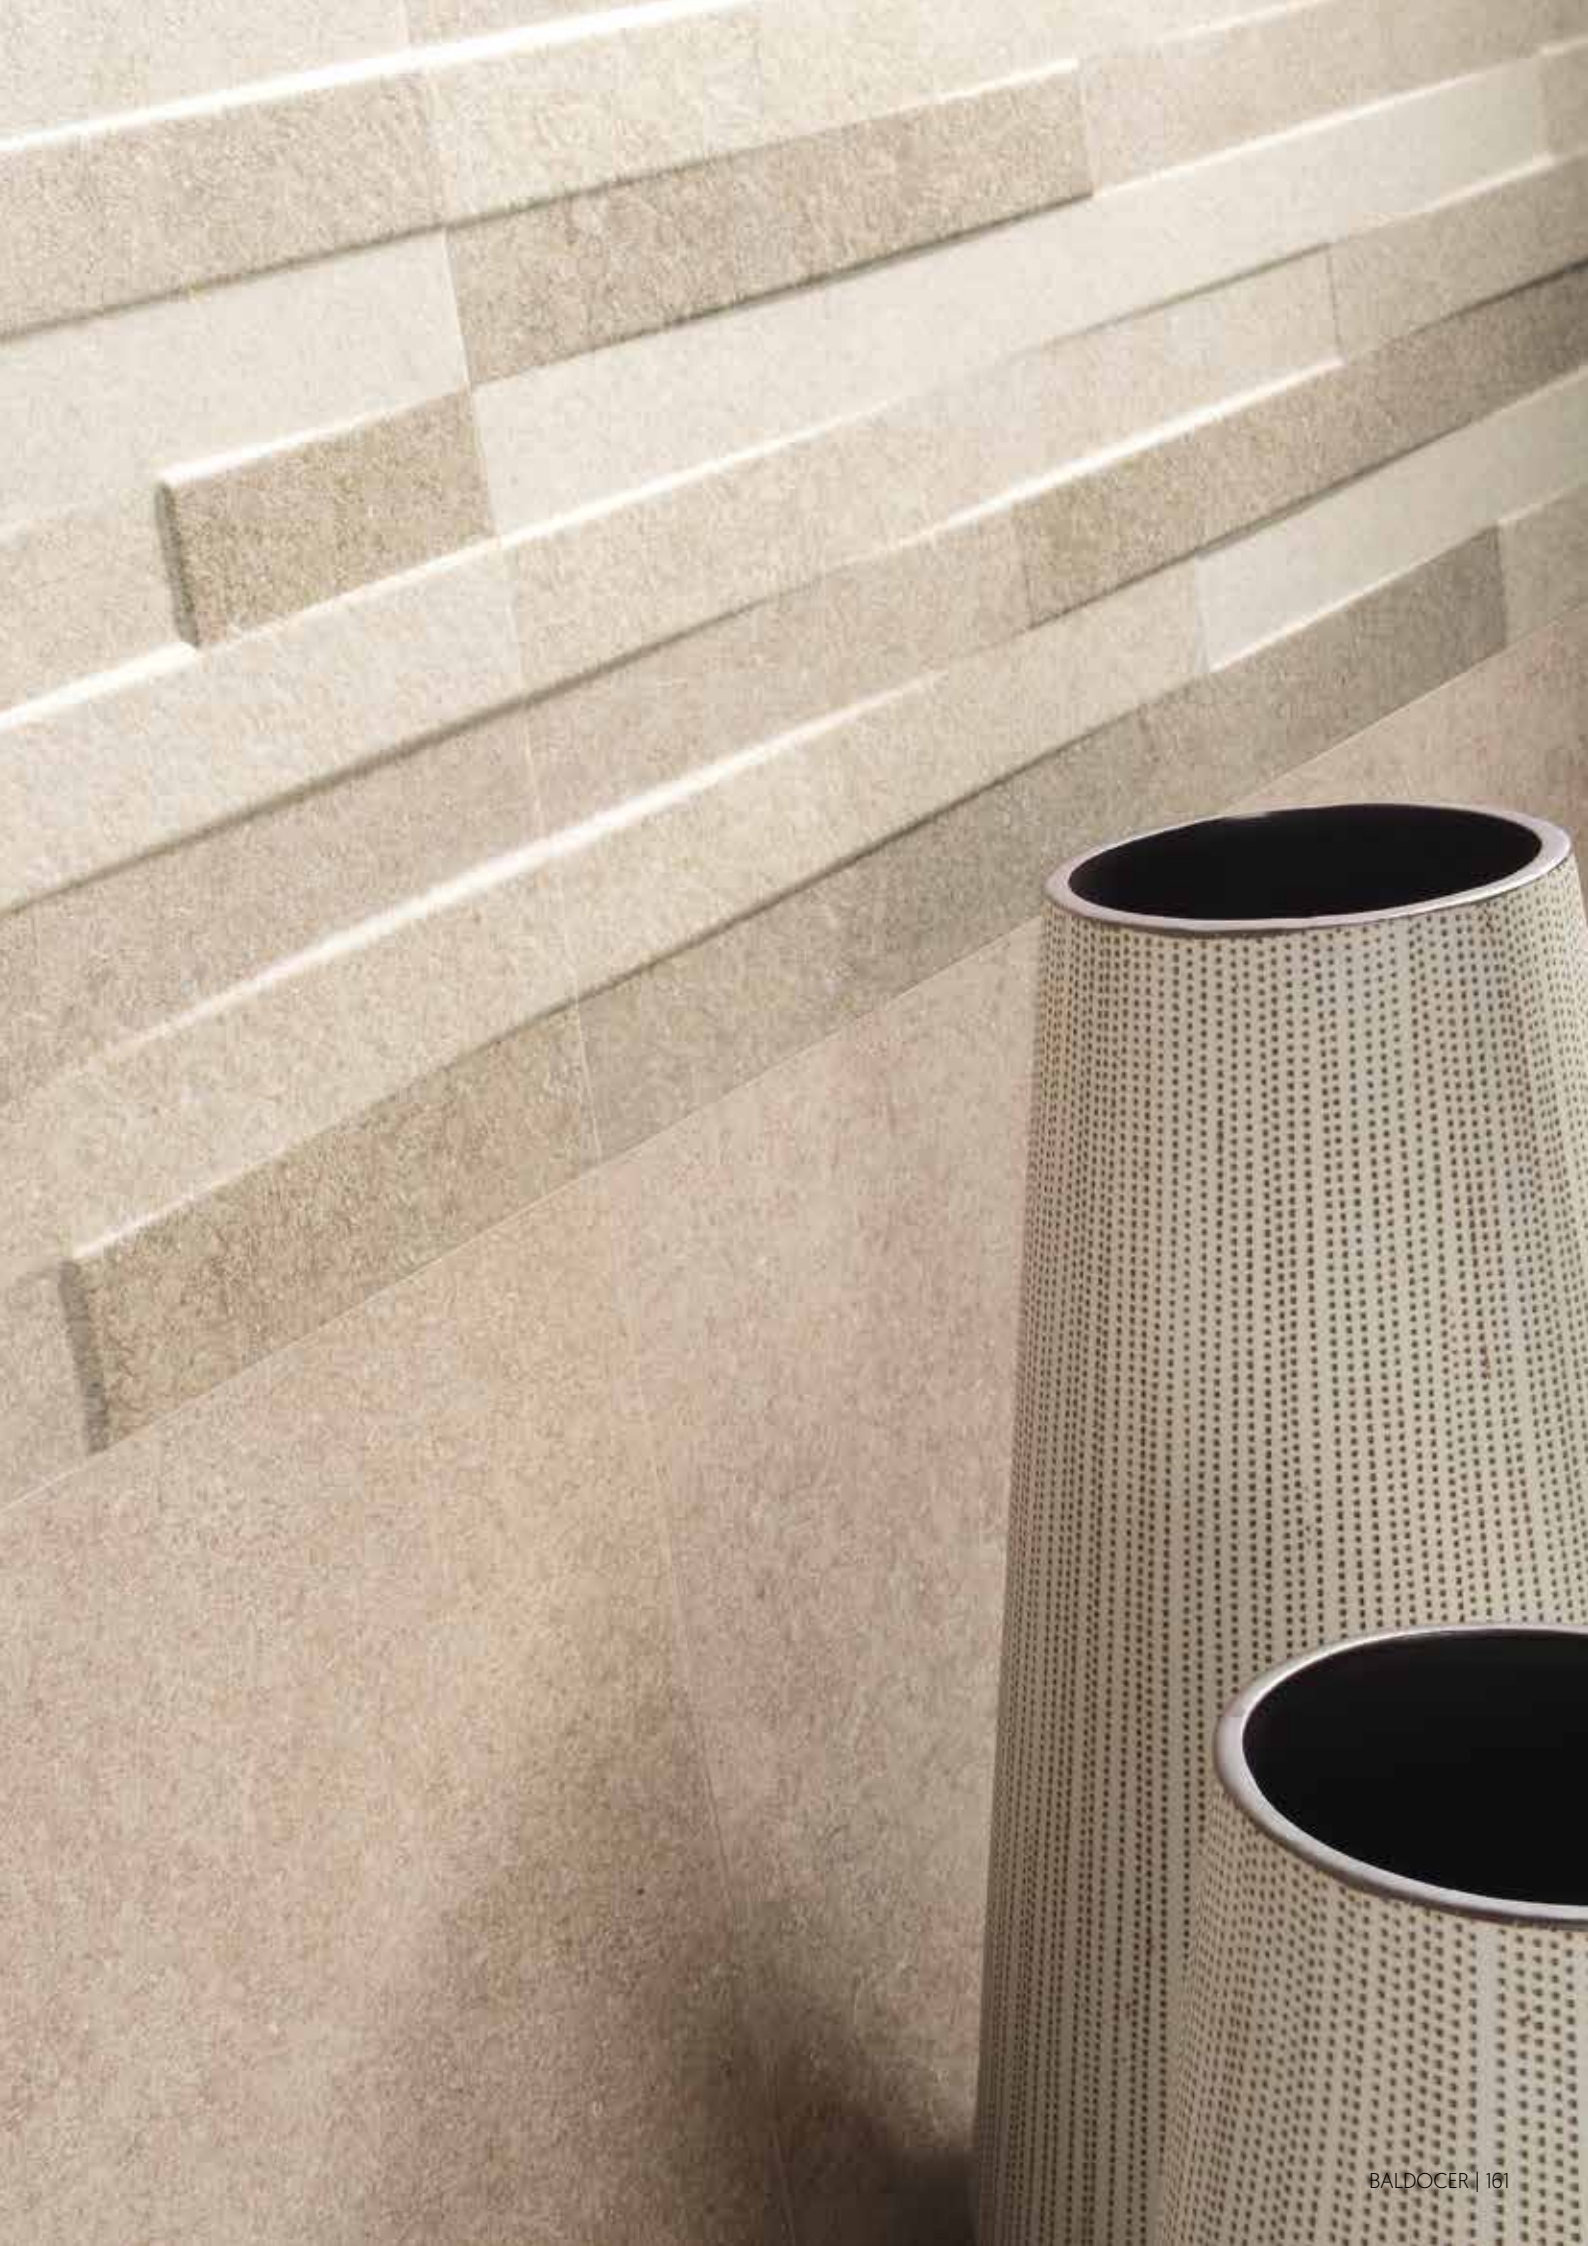

# PIERRE

Disponible en | Available in 30 x 90 cm | 11,81" x 35,43"

30x60 cm.  
11,81"x23,62"

Pierre Bone  
30 x 60 cm.

WB3060L

Pierre Snow  
30 x 60 cm.

WB3060L

Pierre Taupe  
30 x 60 cm.