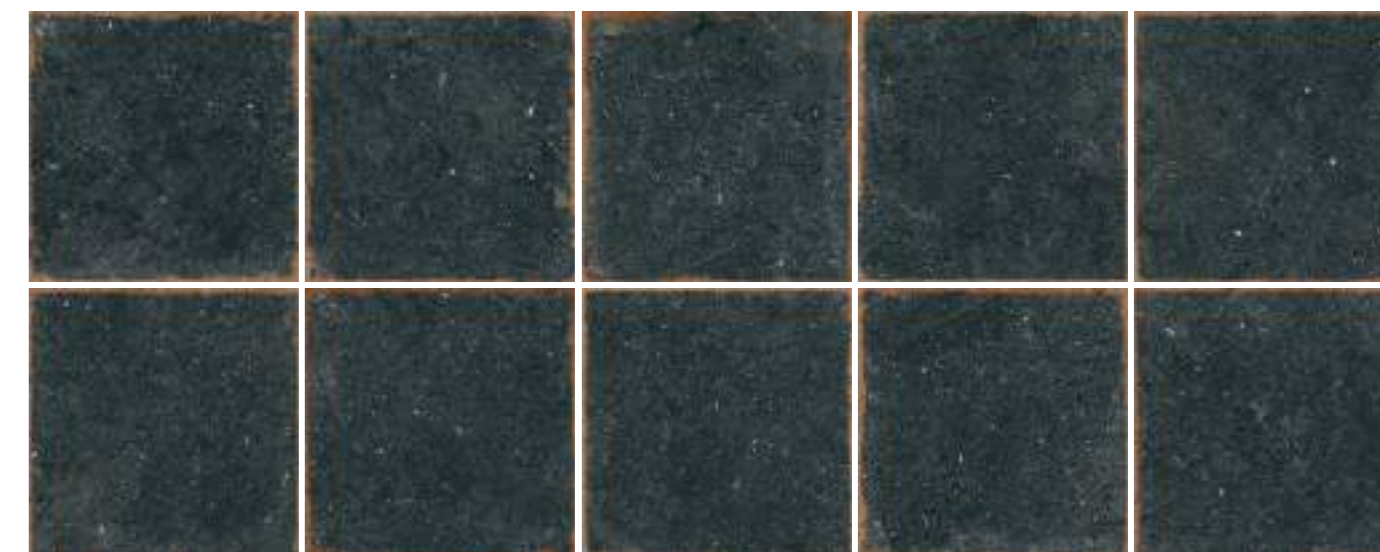

ATEMPO
ESPACIOS QUE NO SE OLVIDAN

Azulindus y Martí
cerámica
1 8 9 7

TROYA
SERIES

TROYA

SERIES

TROYA BLANCO 25x25 cm

TROYA DADOS 25x25 cm

TROYA NEGRO 25x25 cm