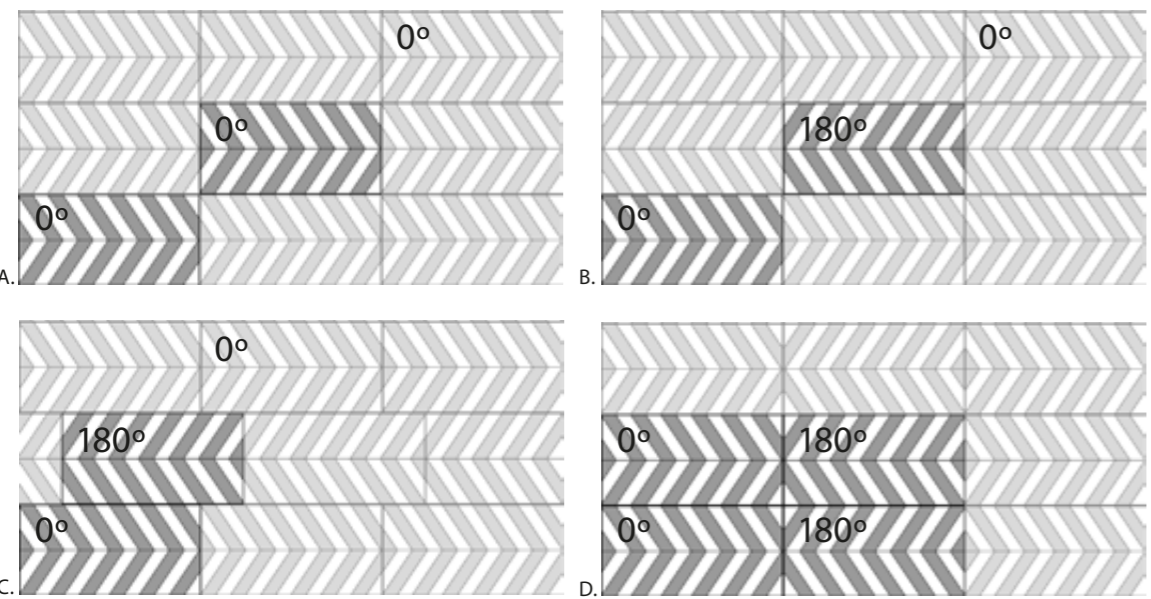

Wall: Porcelain 45x90cm · Floor: Porcelain 45x90cm

**Decoración · Decoration:**

- 1. Mind 90 Spike white, 45x90 cm.
- 2. Mind 90 Spike grey, 45x90 cm.
- 3. Mind 90 Spike beige, 45x90 cm.

**Esquemas de colocación:**  
*How to lay tiles:*