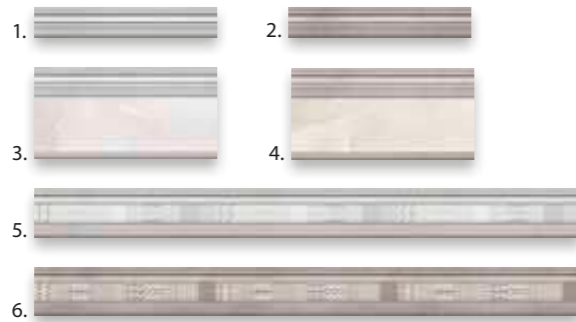

Detalle de la gráfica · Graphic detail

1. Passion Lux 90 taupe, 45x90 cm.  
2. Passion Lux 90 champagne, 45x90 cm.

**Decoración · Decoration:**

1. Cenefa Passion 30 ice, 5x30 cm · **P24.**
2. Cenefa Passion 30 champagne, 5x30 cm · **P24.**
3. Zócalo Passion 30 ice, 15x30 cm · **P46.**
4. Zócalo Passion 30 champagne, 15x30 cm · **P46.**
5. Moldura Passion 90 ice, 8x90 cm · **P71.**
6. Moldura Passion 90 champagne, 8x90 cm · **P71.**