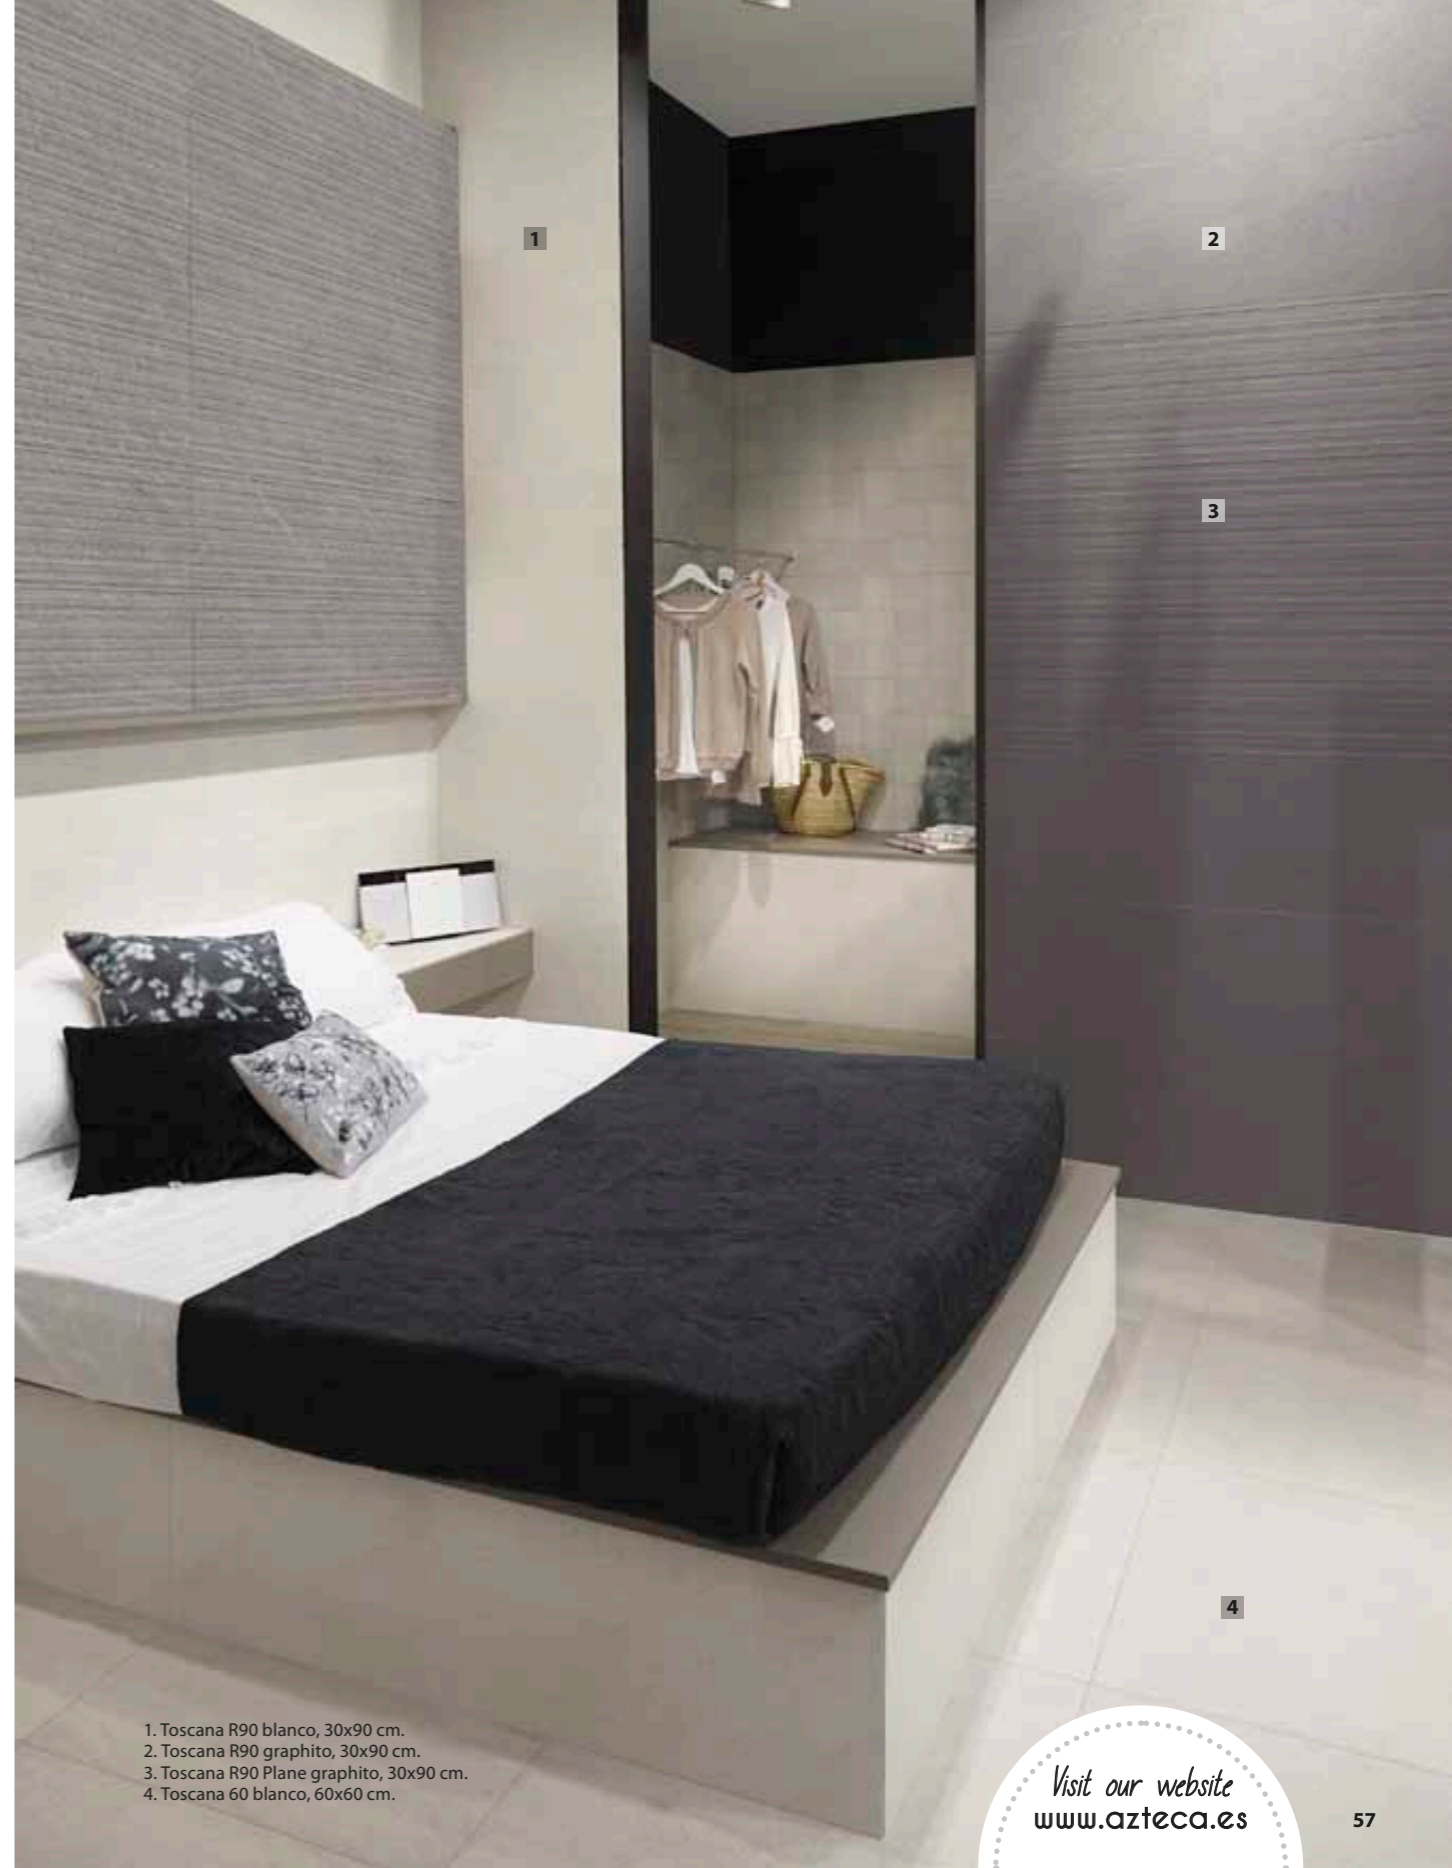

1. Toscana R90 blanco, 30x90 cm.
2. Toscana R90 graphito, 30x90 cm.
3. Toscana R90 Plane graphito, 30x90 cm.
4. Toscana 60 blanco, 60x60 cm.