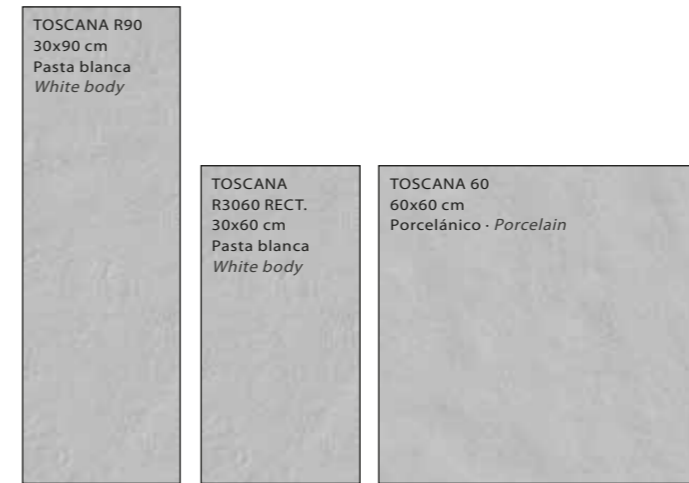

Formatos · Size options: