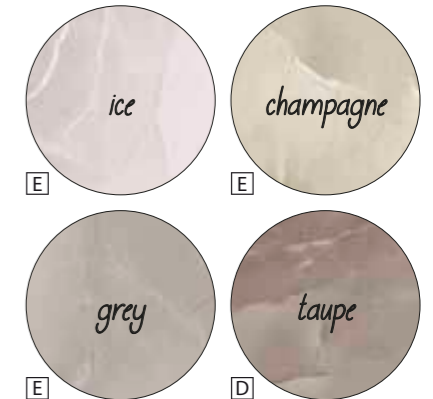

Colores · Colors: