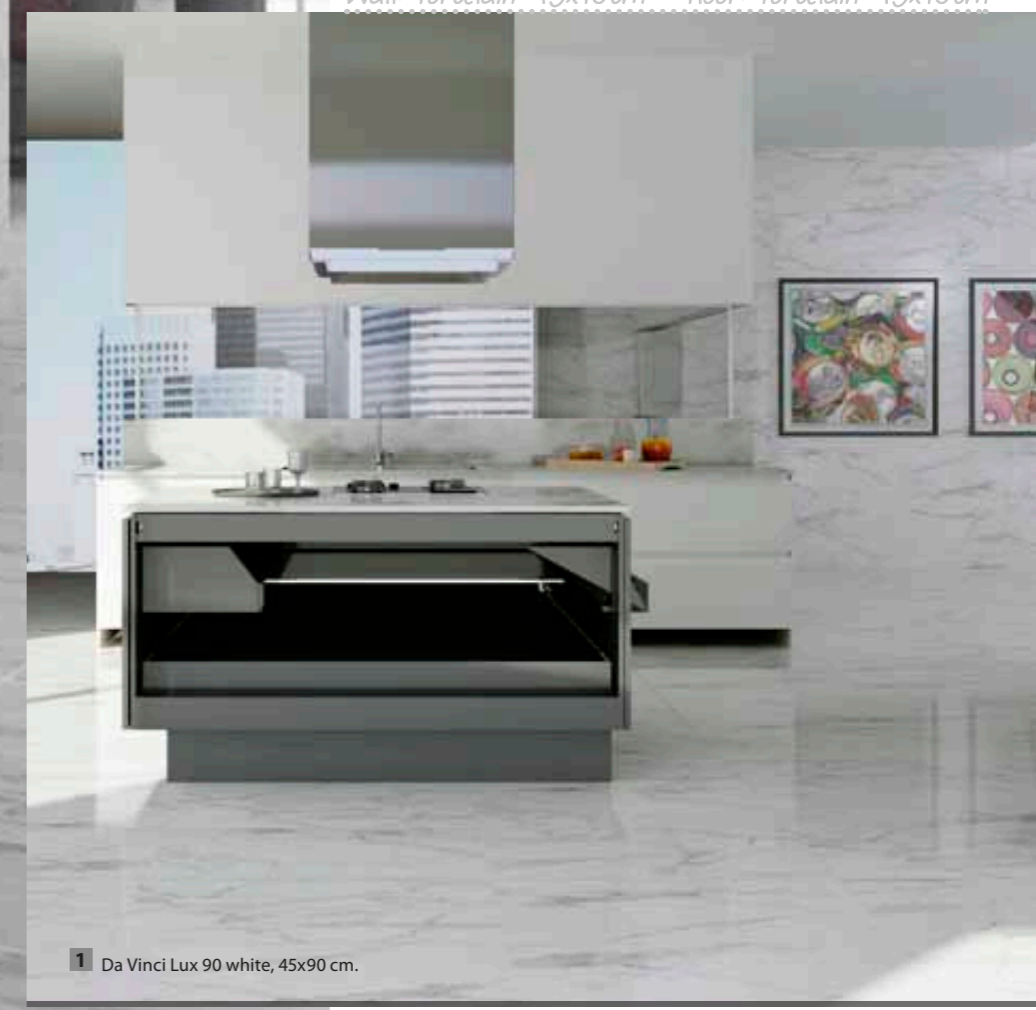

1 Da Vinci Lux 90 white, 45x90 cm.