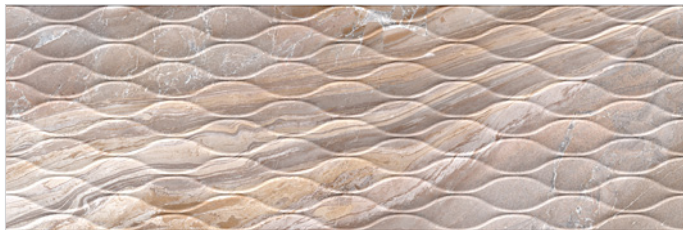

Xian R90 Grill emerald
30x90 cm

B43