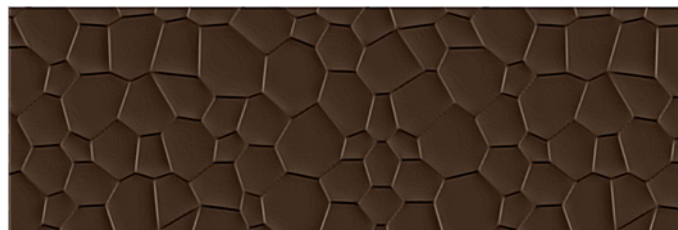

B43

Unik R90 Bubbles beige glossy  
30x90 cm

B43

Unik R90 Grill brown glossy  
30x90 cm

B43

Unik R90 Bubbles brown glossy  
30x90 cm

B43

Unik R90 Grill white glossy  
30x90 cm