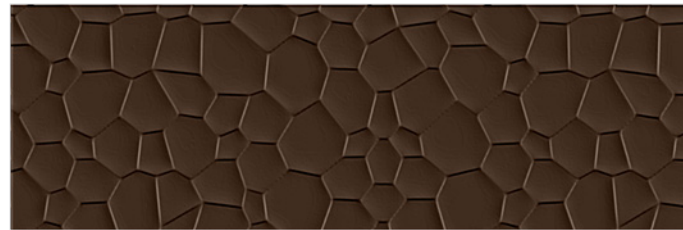

B43

Unik R90 Bubbles beige matt  
30x90 cm

B43

Unik R90 Grill brown matt  
30x90 cm

B43

Unik R90 Bubbles brown matt  
30x90 cm

B43

Unik R90 Grill white matt  
30x90 cm