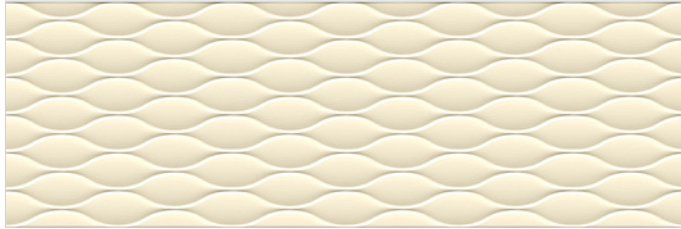

B43

Unik R90 Bubbles black glossy  
30x90 cm

B43

30x90 cm 11,8"x35,4"

MONOCOLOR UNIK R90 GRILL & BUBBLES

30x90 cm 11,8"x35,4"

Unik R90 Grill brown matt

Unik R90 Grill beige matt  
30x90 cm