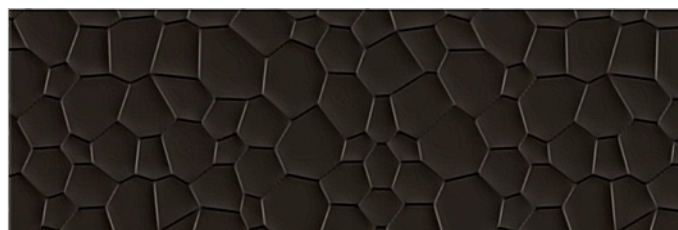

Unik R90 Bubbles black glossy
30x90 cm

B43

30x90 cm 11,8"x35,4"

MONOCOLOR UNIK R90 GRILL & BUBBLES

30x90 cm 11,8"x35,4"