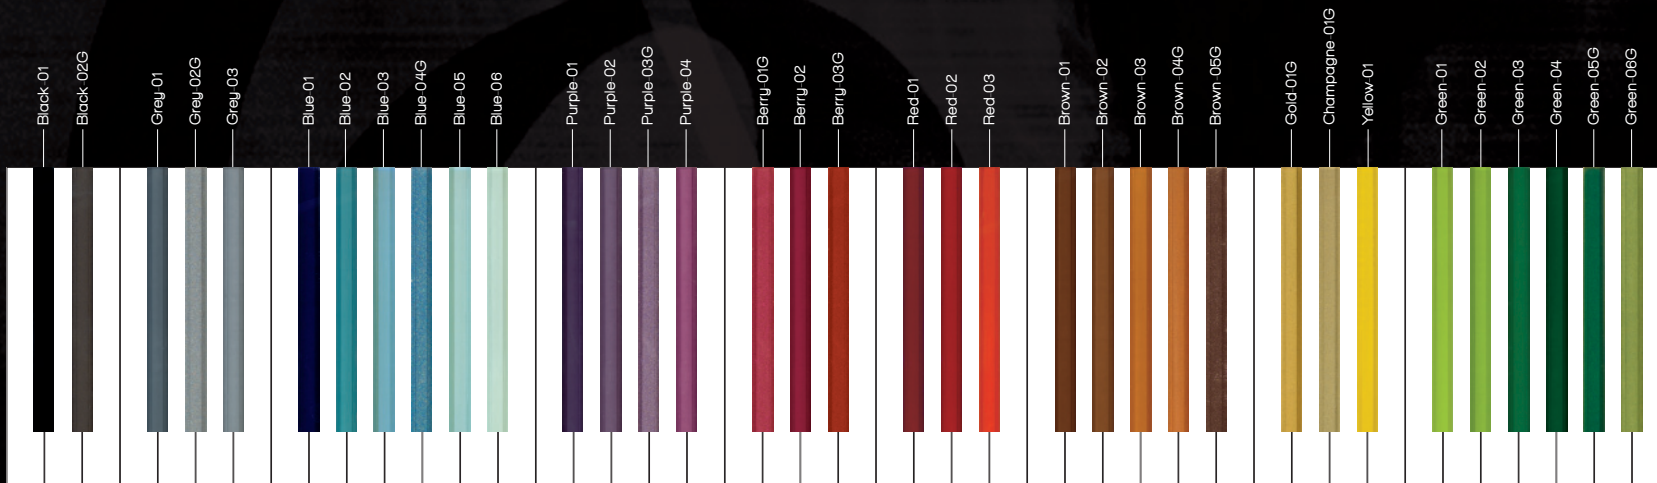

Soul 60 + Ref. color  
20x60 cm

P63

Listelo 60 Soul + Ref. color  
2,3x60 cm

P39

Inserto Soul 2,3x6 + Ref. color  
2,3x6 cm

P06

Listelo 90 Soul + Ref. color  
3,5x90 cm

P51