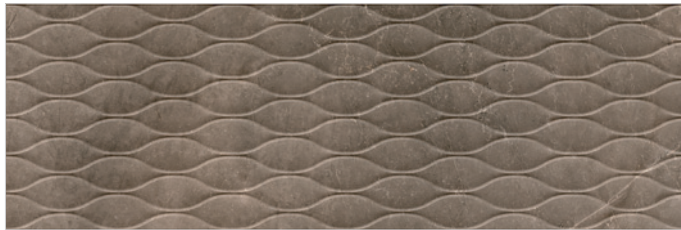

Pulpis R90 Grill noce
30x90 cm

B43