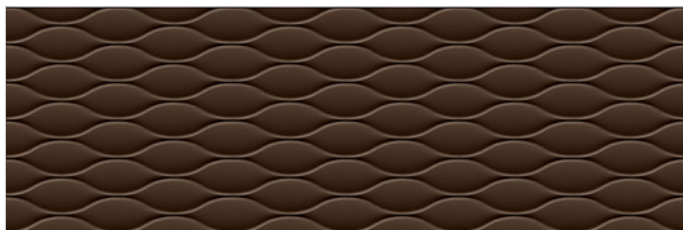

Unik R90 Grill brown glossy
30x90 cm

B43