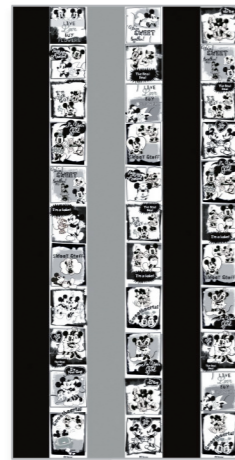

· Piezas con acabado mate
· Matt-finishing tiles

· Piezas con acabado brillante
· Bright-finishing tiles

MICKEY MOUSE

DISNEY R3060 WHITE
30X60 CM

DISNEY MINI EARS R3060
BLACK 30X60 CM

DISNEY EARS R3060 BLACK
30X60 CM

DISNEY LINE R3060 MIX
30X60 CM

DISNEY LINE R3060 COMIC
MIX 30X60 CM

LOVES CLASSIC 3A V R3060

FORMADO POR 3 PIEZAS
IT'S MADE UP OF 3 PIECES

CLASSIC MICKEY

30X60 CM/11,8"x23,6"

MICKEY CLASSIC R3060
30X60 CM

LOVES CLASSIC 3A H R3060 FORMADO POR 3 PIEZAS
IT'S MADE UP OF 3 PIECES