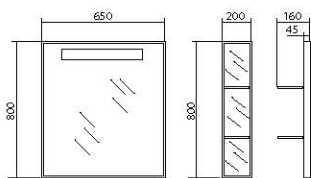

Зеркала «Милано» идеально сочетаются с тумбами для умывальников компании «Аква Родос» разных размеров. Доступно пять различных зеркал – «Милано 65», «Милано 75 с полкой», «Милано 80», «Милано 85 с полкой», «Милано 95 с полкой». Высота зеркал 80 см. Ко всем зеркалам можно приобрести удобную дополнительную зеркальную полочку на два отделения – шириной 20 см. Зеркала соответствуют требованиям ISO 9000:2001.

«Milano» mirrors are ideally combined with «Aqua Rodos» cabinets with wash-basins of different sizes. There are five available mirrors – «Milano 65», «Milano 75 with shelf», «Milano 80», «Milano 85 with shelf», «Milano 95 with shelf». The height of the mirrors is 80 cm. To all mirrors you can purchase additional convenient shelf unit on two sections (width of the shelf is 20 cm). Mirrors meet the requirements of ISO 9000:2001.