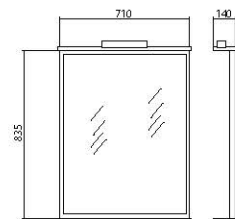

Оптимa 70 / Optima 70

Зеркало с подсветкой
Backlit mirror