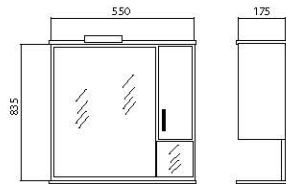

Тумба с умывальником  
Cabinet with washbasin

Оптимa 70 / Optima 70

Тумба с умывальником

Оптимa 80 / Optima 80

Тумба с умывальником  
Cabinet with washbasin

ZSP(R)55

Зеркало с подсветкой  
Backlit mirror

ZSP(L)60