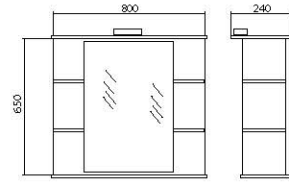

Оптимa 80 / Optima 80

Зеркало с подсветкой
Backlit mirror