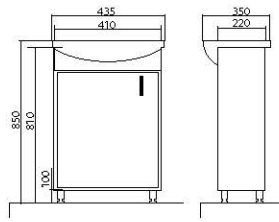

Декор 45 / Decor 45

Тумба с умывальником
Cabinet with washbasin