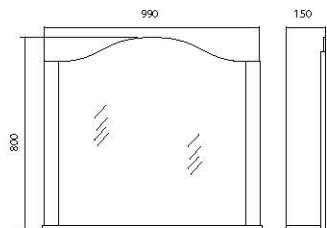

Арт Деко 100 айвори/итальянский орех
Art Deco 100 Ivory/Italian walnut

Зеркало с подсветкой
Backlit mirror