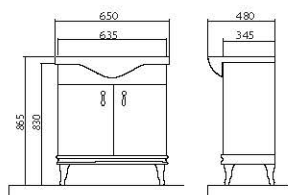

Модельный ряд / Model line

Беатриче 65 Бьянко Спарко / Кальвадос
Beatrice 65 Bianco Sparko / Calvados

Тумба с умывальником
Cabinet with washbasin

Беатриче 80 Бьянко Спарко / Кальвадос
Beatrice 80 Bianco Sparko / Calvados