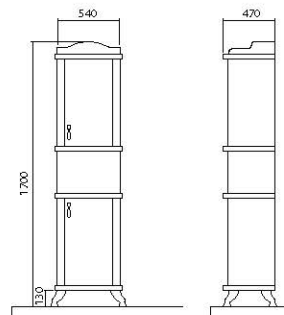

Арт Деко айвори/итальянский орех
Art Deco Ivory/Italian walnut

Пенал
Tall cabinet

На фото показаны смесители и аксессуары «Аква Родос».
The photo shows «Aqua Rodos» faucets.