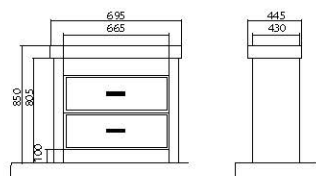

Модельный ряд / Model line

Лотос 70 / Лотос 70 венге
Lotus 70 / Lotus 70 venge

Тумба с умывальником
Cabinet with washbasin