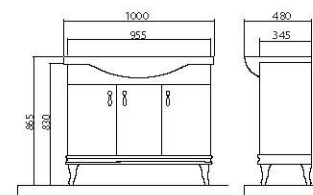

Беатриче 100 Бьянко Спарко / Кальвадос
Beatrice 100 Bianco Sparko / Calvados

Тумба с умывальником
Cabinet with washbasin