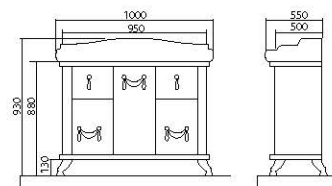

Арт Деко Люкс 100 айвори/итальянский орех
Art Deco Lux 100 Ivory/Italian walnut

Тумба с умывальником
Cabinet with washbasin