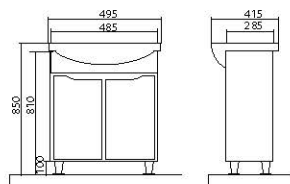

Родорс 50 / Rodors 50
Тумба с умывальником
Cabinet with washbasin