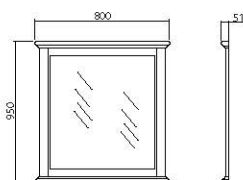

Беатриче 80 Бьянко Спарко / Кальвадос
Beatrice 80 Bianco Sparko / Calvados

Зеркало
Mirror