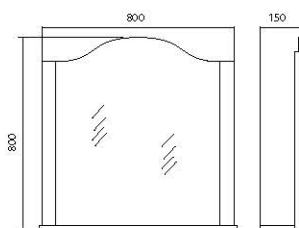

Арт Деко 80 айвори/итальянский орех
Art Deco 80 Ivory/Italian walnut

Зеркало с подсветкой
Backlit mirror