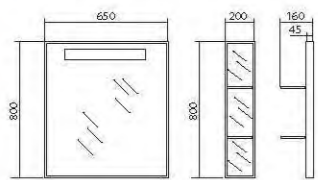

Модельный ряд / Model line

Милано 65 / Milano 65

Зеркало с подсветкой и полкой
Backlit mirror with shelf