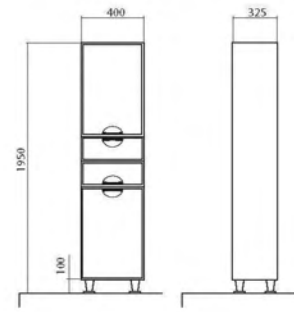

Модельный ряд / Model line

05GLPK(R) Консольный / Cantilevered

Пенал консольный с корзиной для белья
Cantilevered tall cabinet with laundry basket

05GLP(R,L)

Пенал
Tall cabinet

05GLPK(R,L)

Пенал с корзиной для белья
Tall cabinet with laundry basket