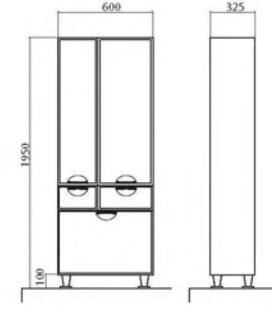

Модельный ряд / Model line

05GLPK(R) Консольный / Cantilevered

Пенал консольный с корзиной для белья
Cantilevered tall cabinet with laundry basket

05GLP(R,L)

Пенал
Tall cabinet

05GLPK(R,L)

Пенал с корзиной для белья
Tall cabinet with laundry basket