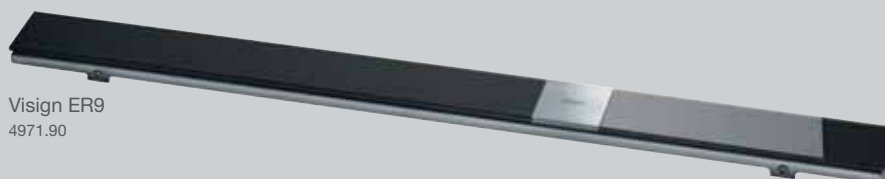

Решетка Visign RS12
4962.2

Visign ER1
4960.30

Visign ER2
4960.40

Visign ER3
4971.10

Visign ER4*
4971.20

Visign ER9
4971.90

Решетки Visign для душевых лотков Advantix

Безупречность оформления и функциональности. Решетки Visign для душевых лотков Advantix из различных материалов, с перфорацией и без нее. Превосходные рабочие характеристики делают душевые лотки элементом современных ванных комнат, особо подчеркивающим Ваш неповторимый стиль.