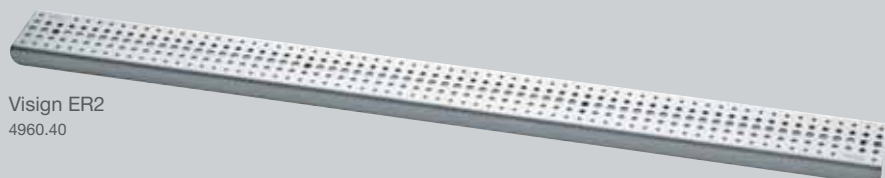

Visign ER1
4960.30