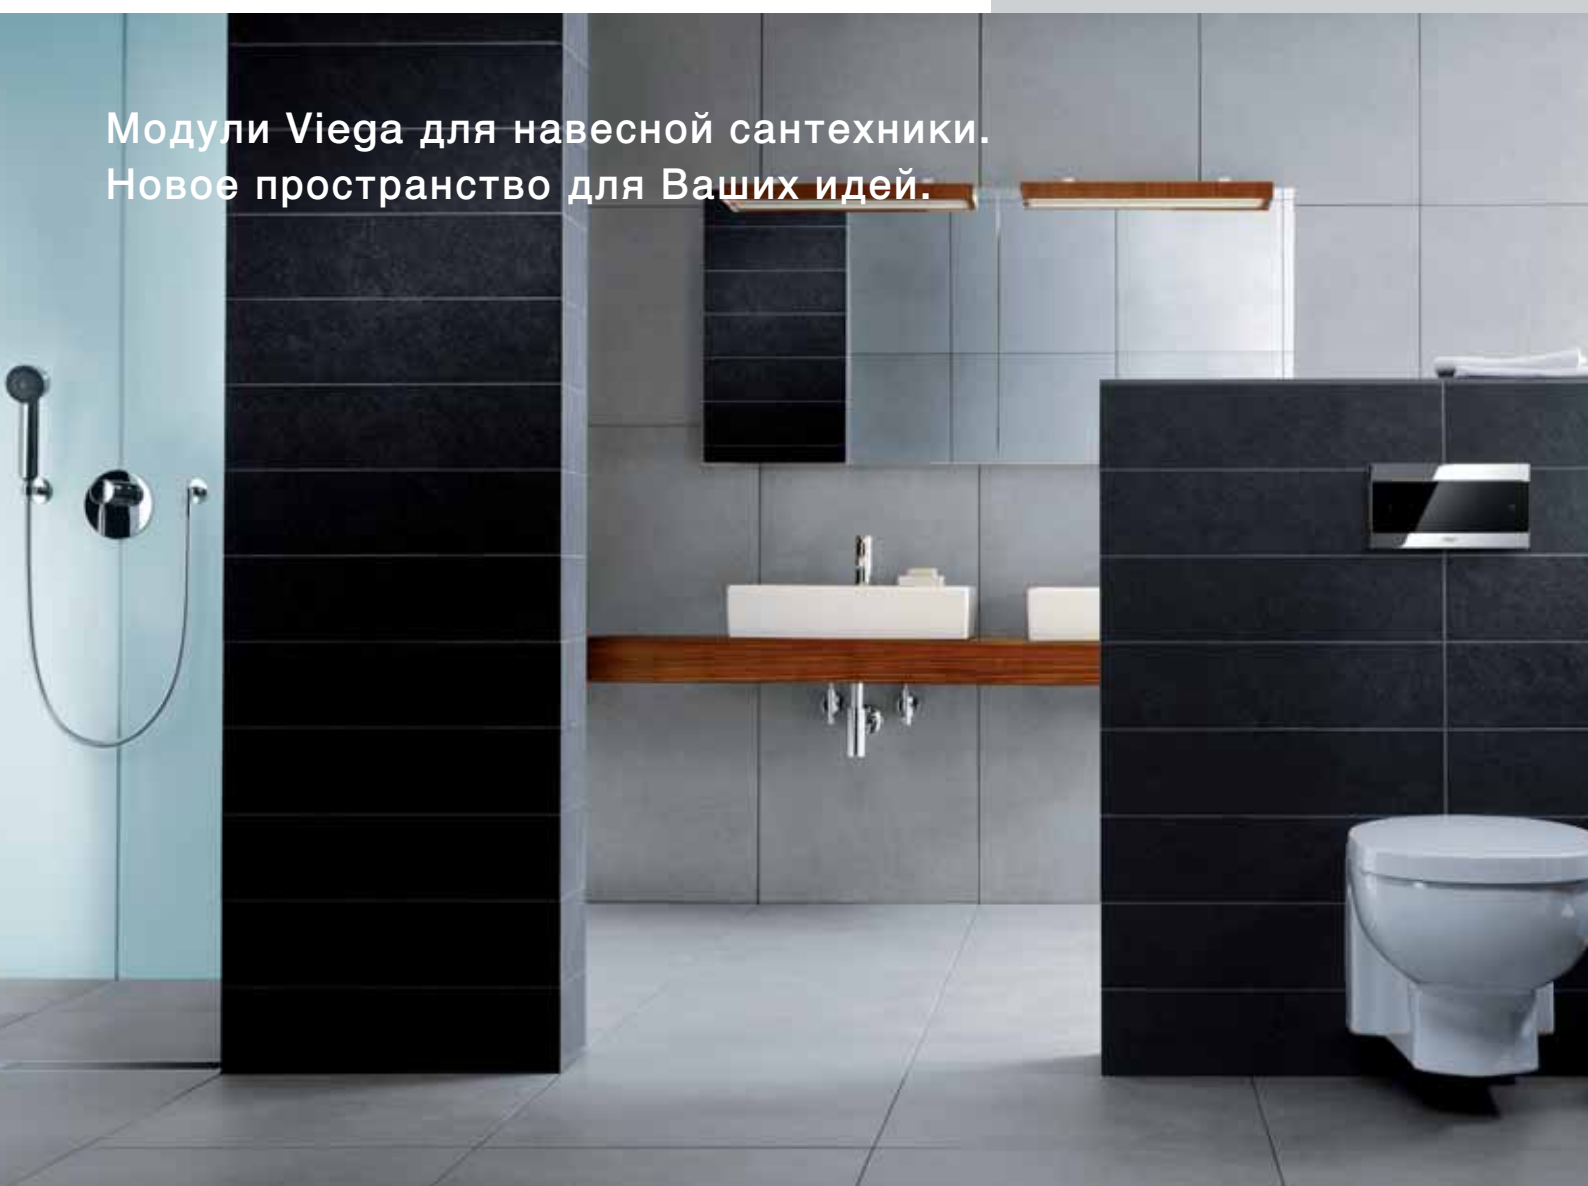

Свобода самостоятельного выбора

Можно спорить о вкусах, но не о качестве. Кнопки смыва Visign обеспечивают Вам свободу выбора, чтобы оформить Вашу индивидуальную ванную в соответствии с Вашими собственными представлениями вплоть до мельчайших деталей. Но какой бы Вы ни выбрали материал, любого цвета и формы – техника удовлетворит все Ваши требования. Особенно, если Вы хотите придать неповторимость и цельность архитектуре ванной, ведь каждая кнопка смыва Visign обладает преимуществами модулей Viega для навесной сантехники, универсальность которых практически не имеет границ.

Модули Viega для навесной сантехники.
Новое пространство для Ваших идей.