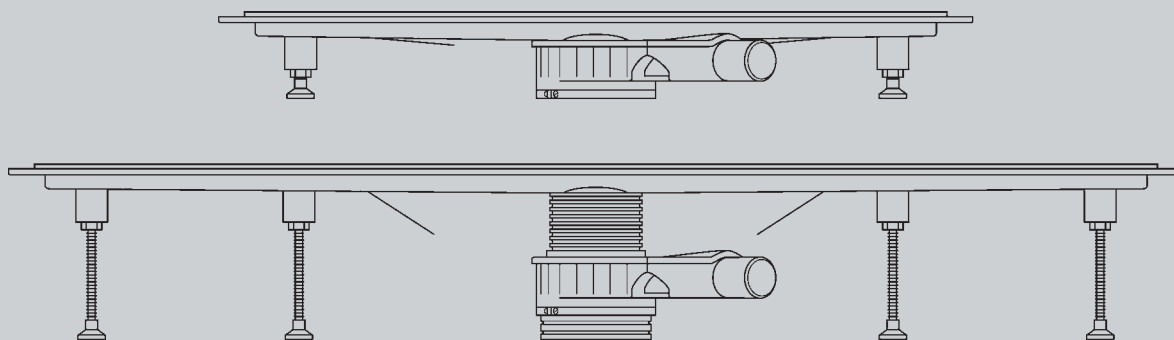

Благодаря низкой монтажной высоте (от 90 мм) душевые лотки Advantix идеально подходят для гибких решений при строительстве и ремонте.

Душевые лотки Visign.
Самое привлекательное решение для ванной.

Все решает Ваш вкус