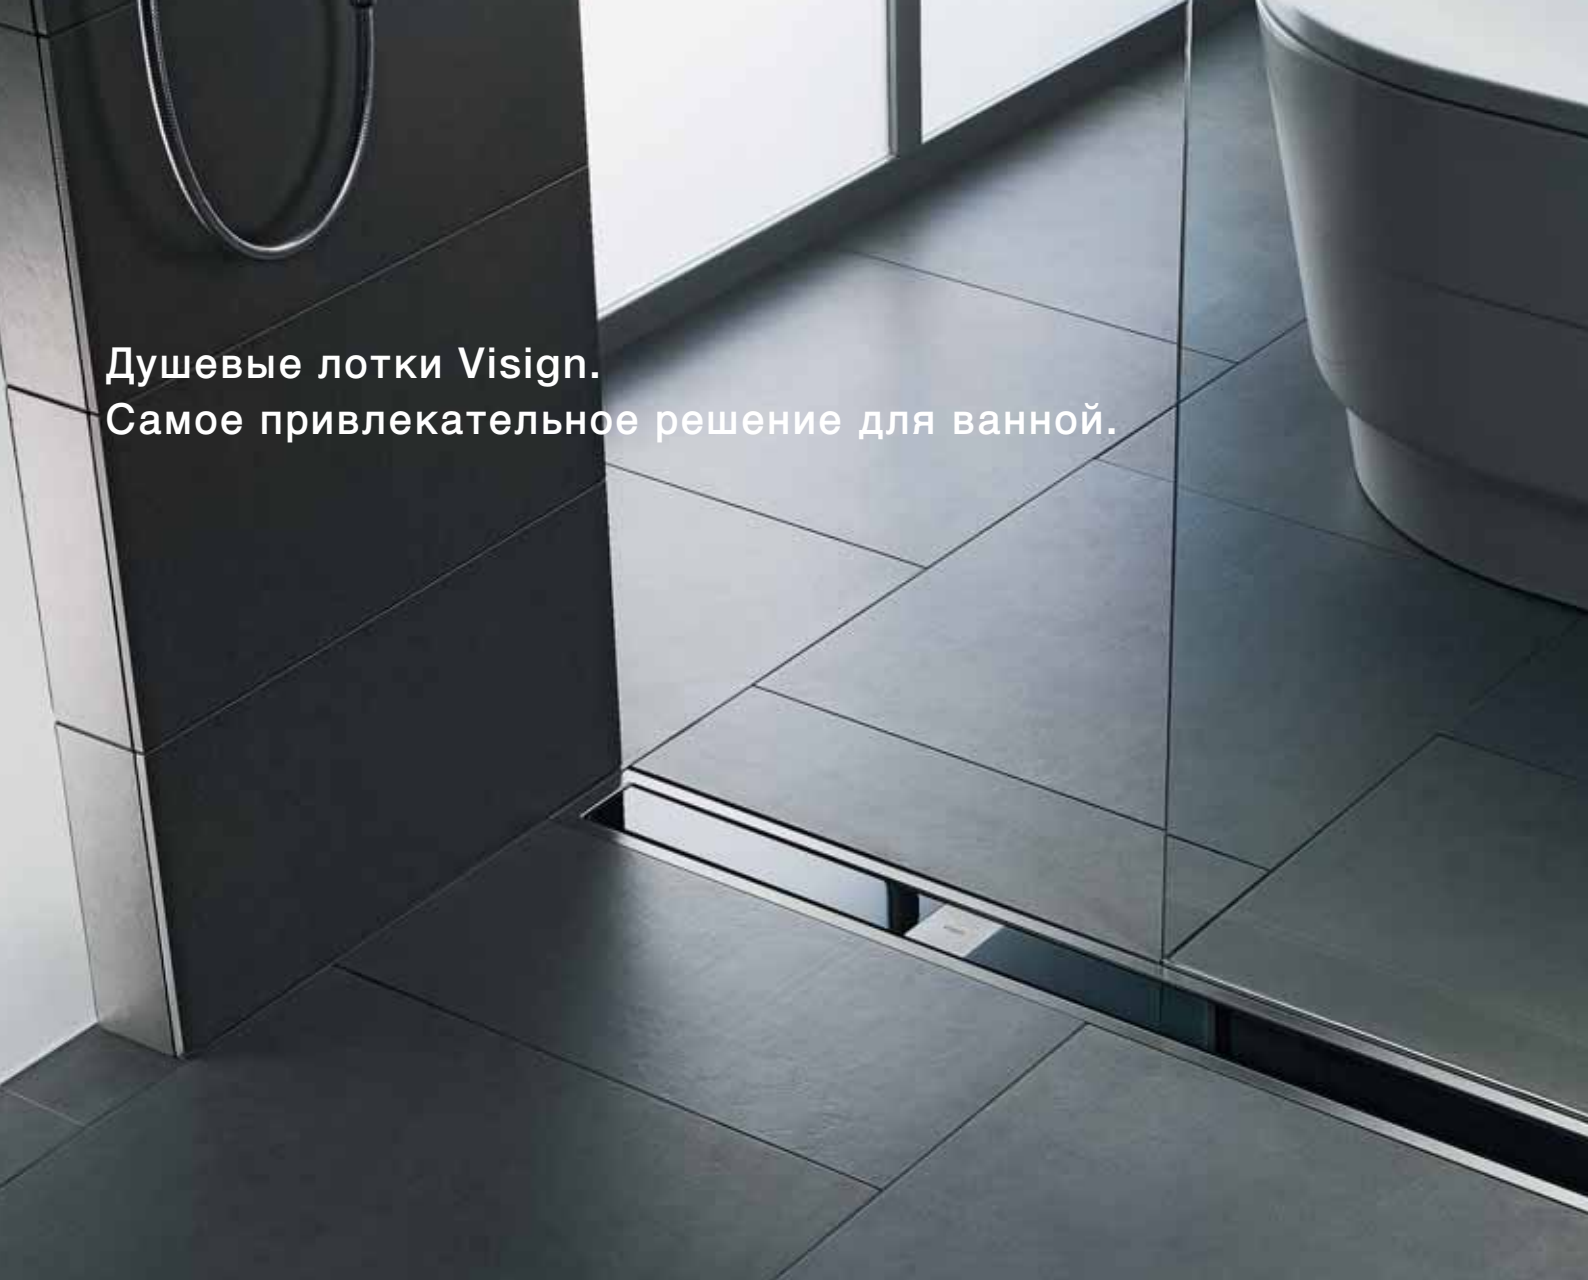

Благодаря низкой монтажной высоте (от 90 мм) душевые лотки Advantix идеально подходят для гибких решений при строительстве и ремонте.

Душевые лотки Visign.
Самое привлекательное решение для ванной.

Все решает Ваш вкус