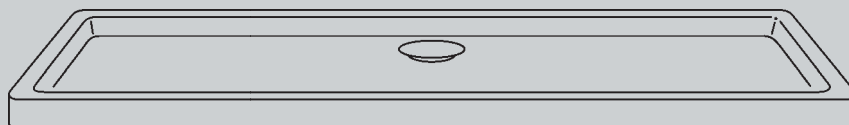

Велнес в собственной квартире

Современная техника превращает ванны в оазисы велнеса. Комфортные душевые потоки и душевые лейки формата XXL создают незабываемые ощущения при принятии душа и дают воде струиться по коже теплым летним дождем. Наслаждение для тела, трудная задача для техники. Ведь сифон для душевого поддона должен обладать максимальной пропускной способностью, чтобы справиться с поступающим количеством воды.