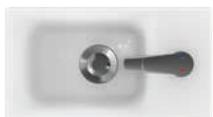

асортимент продукції | умивальниці

Код продукту: K116-016

MODUO 40 УМИВАЛЬНИК

з отвором для змішувача; монтаж разом з шафкою під умивальник MODUO 50 та шафками з серій: STILLO, CITY, COLOUR, LARA, CREA, SMART або безпосередньо на стіну

Розміри [см]:
ширина 40,0
глибина 22,0
висота 5,8