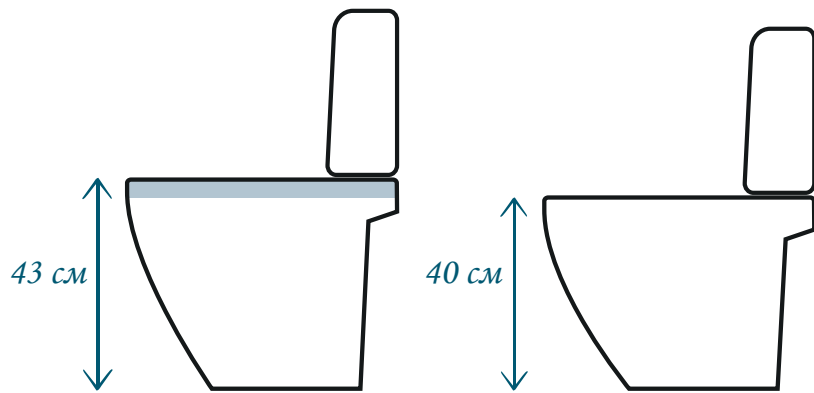

Унітази MODUO можна замовити разом з сидіннями MODUO SLIM WRAP, MODUO/DELFI SLIM та MODUO/DELFI. Також доступні сеті унітазів з сидіннями.

КОМПАКТИ

Колекція MODUO включає декілька варіантів компактних унітазів: з нижнім та боковим зливом, з сидіннями або без них. Також доступний варіант монтажу з щільним приляганням до стіни, при якому задня частина компакту (бачок та задній виступ) встановлюється впритул до стіни з метою усунення важкодоступних місць. Це підвищує естетичну цінність та допомагає підтримувати унітаз в ідеальній чистоті.

щільне прилягання до стіни

КОМПАКТИ

Новинки включають більш високі компакти. Тепер окрім стандартних моделей висотою 40 см доступні нові висотою 43 см. Більш високі компакти є зручнішими для людей з обмеженою рухливістю.