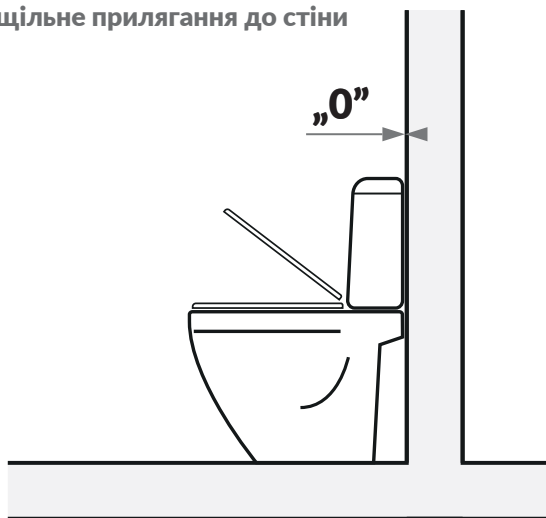

КОМПАКТИ

Колекція MODUO включає декілька варіантів компактних унітазів: з нижнім та боковим зливом, з сидіннями або без них. Також доступний варіант монтажу з щільним приляганням до стіни, при якому задня частина компакту (бачок та задній виступ) встановлюється впритул до стіни з метою усунення важкодоступних місць. Це підвищує естетичну цінність та допомагає підтримувати унітаз в ідеальній чистоті.

щільне прилягання до стіни