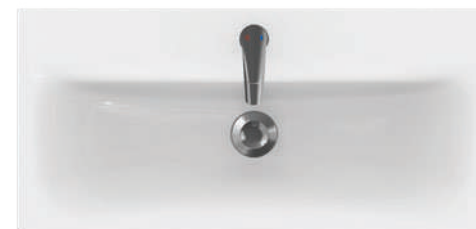

Розміри [см]:
ширина 50,0
глибина 35,0
висота 5,8

Код продукту: K116-010

MODUO SLIM 60 УМИВАЛЬНИК

з отвором для змішувача; монтаж разом з шафкою під умивальник MODUO SLIM 60 або безпосередньо на стіну

Розміри [см]:
ширина 60,0
глибина 38,0
висота 5,8