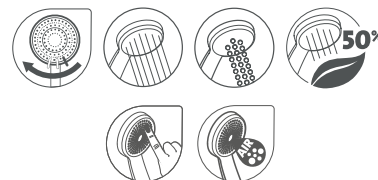

ГОЛІВКА

діаметр 8,5 см
клас потоку Z

ШЛАНГ

душовий шланг G 1/2дюйма
конус 23 x G 1/2 дюйма
довжина 150 см
металеve покриття клас 1

НАБІР

душова голівка 3-функціональна
металевий шланг 150 см
тримач
монтажний набір

ГОЛІВКА

діаметр 8,5 см
клас потоку Z

ШЛАНГ

душовий шланг G 1/2дюйма
конус 23 x G 1/2 дюйма
довжина 150 см
металеve покриття клас 1

ДУШОВІ НАБОРИ

VIBE

душовий набір з опорою та рухомим тримачем

АРТИКУЛ ЗА КАТАЛОГОМ