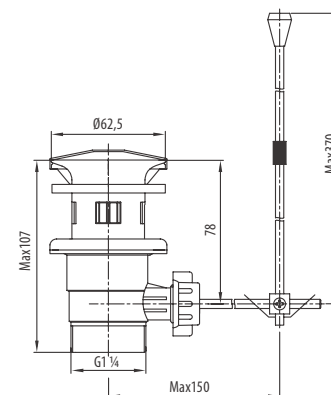

→ SOLUTION ←

**Автоматична пластикова
кнопка G 1 ¼ дюйма**

— BASIC —

Комплект змішувача також містить пластиковий рукав у металевій сітці, що з'єднується з корпусом умивальника з кутовими клапанами при підключенні води. Залежно від моделі, довжина рукава в середньому складає 350-450 мм.