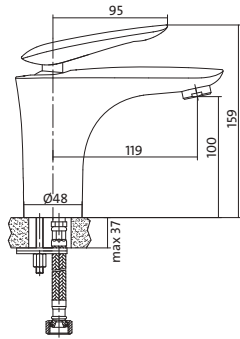

АРТИКУЛ ПО КАТАЛОГУ	УПАКОВКА	ВАГА
S951-013	10 шт.	2,25 кг

MAYO

настінний змішувач для душу: з однією рукою, з подвійним отвором, без перемикача

АРТИКУЛ ПО КАТАЛОГУ	УПАКОВКА	ВАГА
S951-038	10 шт.	1,61 кг

•DESIGN•