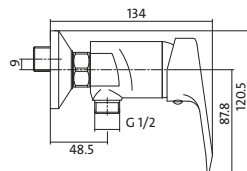

колір:	хром
акустична група:	II
клас потоку:	B
висота змішувача:	121 мм
картридж:	керамічний 40 мм