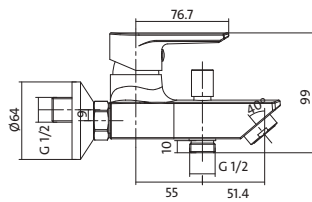

колір:	хром
акустична група:	II
клас потоку:	S/B
висота змішувача:	99 мм
довжина носика:	106 мм
картридж:	керамічний 35 мм
аератор води:	Cersanit Air