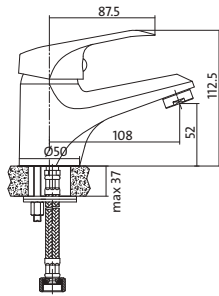

BASIC

колір:	хром
акустична група:	II
клас потоку:	A
висота змішувача:	113 мм
довжина носика:	108 мм
картридж:	керамічний 40 мм
аератор води:	Cersanit Air
кнопка:	пластик G 1 ¼ дюйма
гнучкий з'єднувальний шланг:	гнучкий з'єднувальний шланг G ¾ дюйма, довжина 350 мм