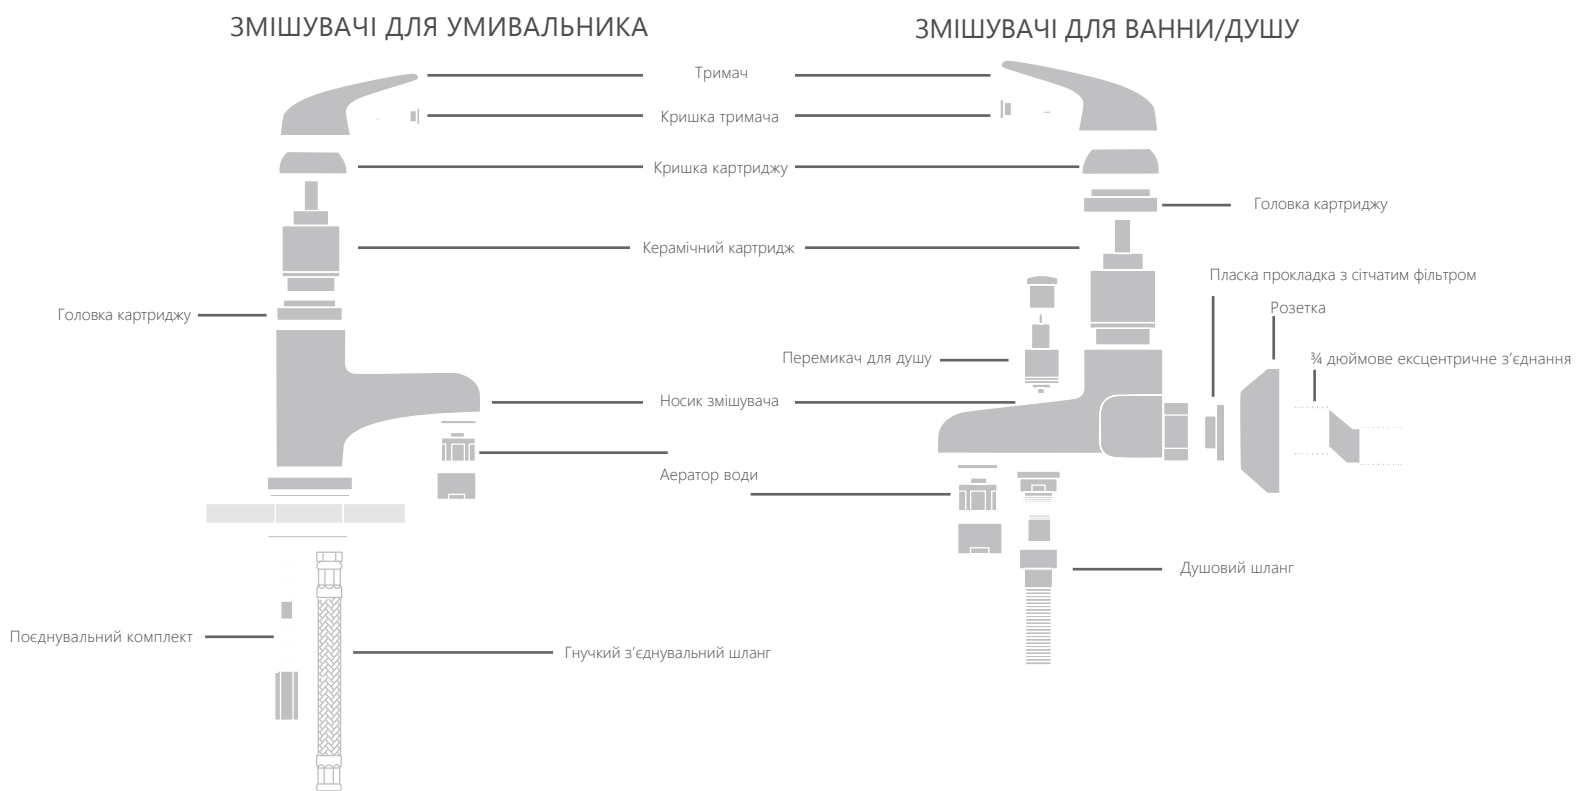

БУДОВА ЗМІШУВАЧА CERSANIT