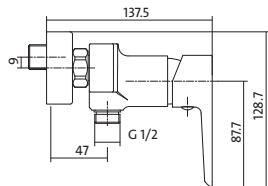

колір:	хром
акустична група:	II
клас потоку:	B
висота змішувача:	129 мм
картридж:	керамічний 35 мм