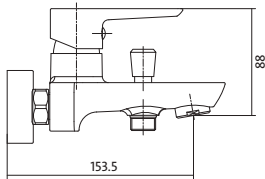

АРТИКУЛ ПО КАТАЛОГУ	УПАКОВКА	ВАГА
S951-031	10 шт	1,39 шт

→ SOLUTION ←

колір:	хром
акустична група:	II
клас потоку:	Z
висота змішувача:	134 мм
довжина носика:	106 мм
картридж:	керамічний 35 мм
аератор води:	Cersanit Water Save
кнопка:	метал G 1 ¼ дюйма
гнучкий з'єднувальний шланг:	гнучкий з'єднувальний шланг G ¾ дюйма, довжина 400 мм