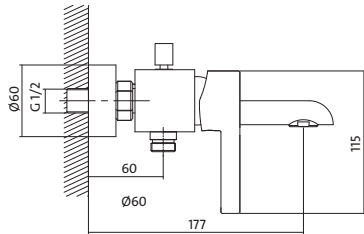

колір: хром
акустична група: II
клас потоку: S/S
висота змішувача: 115 мм
довжина носика: 177 мм
картридж: Керамічний Cersanit Water Save 40 mm
аератор води: Cersanit Air
механізм: Cersanit Thermo-Block