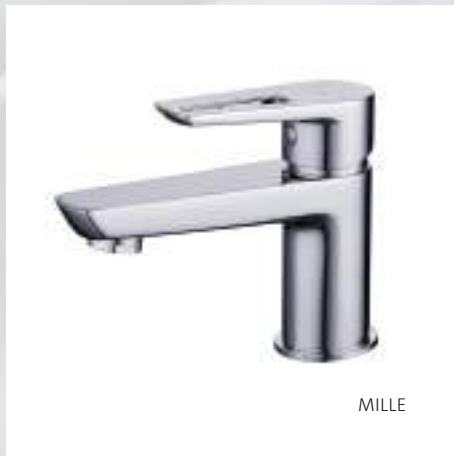

→ SOLUTION ←

Cersanit SOLUTION

Сантехніка для людей, які цінують довговічність та заощадження