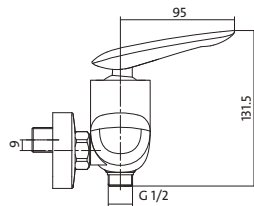

колір: хром
акустична група: II
клас потоку: B
висота змішувача: 132 мм
картридж: керамічний Cersanit Water Save 40 мм
механізм: Cersanit Thermo-Block