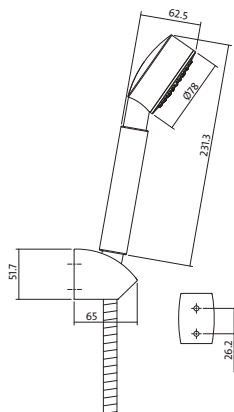

ПАУЗА

Практична функція, що надає змогу зупинити потік води прямо на лійці.

ДУШОВІ НАБОРИ

ДУШОВІ НАБОРИ

ATON
душовий набір
з настінним тримачем

АРТИКУЛ ЗА КАТАЛОГОМ	УПАКОВКА	ВАГА
S951-024	10 шт	0,65 кг

MODI
душовий набір
з настінним тримачем

АРТИКУЛ ЗА КАТАЛОГОМ	УПАКОВКА	ВАГА
S951-023	10 шт	0,69 кг

LANO
душовий набір
з настінним тримачем

АРТИКУЛ ЗА КАТАЛОГОМ	УПАКОВКА	ВАГА
S951-022	10 шт	0,74 кг

НАБІР

Душова голівка 1- функціональна
Металевий шланг 150см
Тримач
Монтажний набір