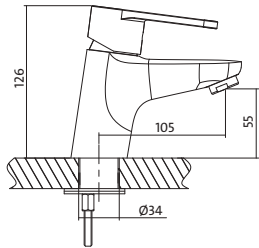

АРТИКУЛ ПО КАТАЛОГУ	УПАКОВКА	ВАГА
S951-002	8 шт	1,58 кг

CARI

Настінний змішувач для душу:
з однією ручкою, з подвійним
отвором, без перемикача

АРТИКУЛ ПО КАТАЛОГУ	УПАКОВКА	ВАГА
S951-026	8 шт	1,26 кг

BASIC