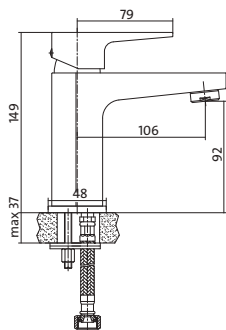

•DESIGN•

колір:
акустична група:
клас потоку:
висота змішувача:
довжина носика:
картридж:
аератор води:
механізм:
кнопка:
гнучкий з'єднувальний шланг:

хром
II
Z
149 мм
106 мм
керамічний Cersanit Water Save 35 мм
Cersanit Water Save
Cersanit Thermo-Block
Click-Clack G 1 ¼ дюйма
гнучкий з'єднувальний шланг G ¾ дюйма,
довжина 400 мм