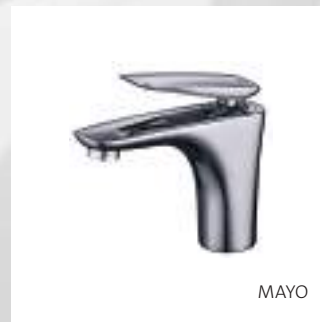

КАРТРИДЖ

Надійний керамічний картридж забезпечує регулювання струменю води та безшумну роботу.

ХРОМОВАНЕ ПОКРИТТЯ

Хромоване покриття Cersanit Super Shine забезпечує стійкість до подряпин та шліфування.

КОМФОРТ

Cersanit Water Save з двоступінчастим механізмом регулювання інтенсивності струменю води.

•DESIGN•

Cersanit DESIGN

Сантехніка, покликана поєднати красу з якістю

LUVIO

LUVIO

вертикальний змішувач для умивальника: з однією ручкою, одним отвором, з фіксованим носиком, без перемикача.