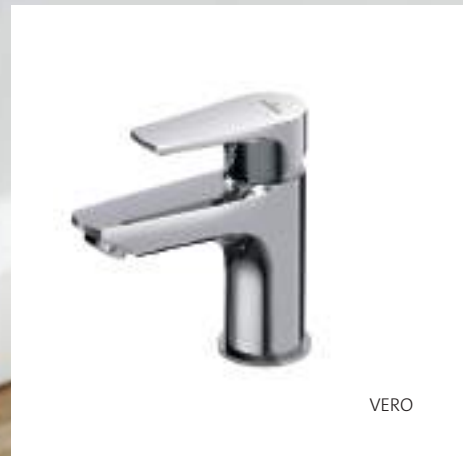

→ SOLUTION ←

Cersanit SOLUTION

Сантехніка для людей, які цінують довговічність та заощадження