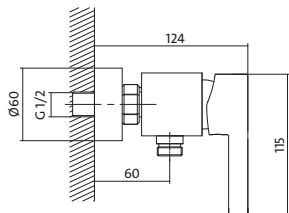

колір: хром
акустична група: II
клас потоку: B
висота змішувача: 115 мм
картридж: Керамічний Cersanit Water Save 40 mm
механізм: Cersanit Thermo-Block