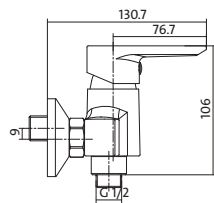

колір:	хром
акустична група:	II
клас потоку:	B
довжина змішувача:	106 мм
картридж:	керамічний 35 мм