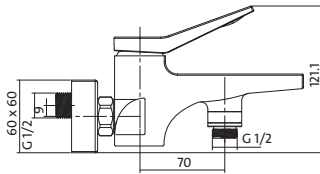

колір:
акустична група:
клас потоку:
висота змішувача:
довжина носика:
картридж:
аератор води:

хром
II
A/S
121 мм
192 мм
керамічний 35 мм
Cersanit Air