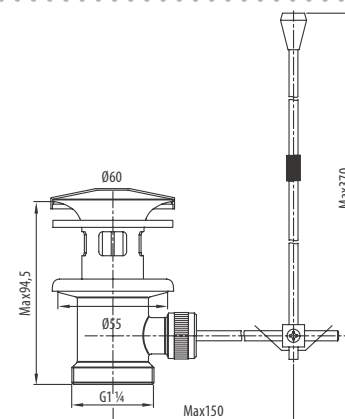

→ SOLUTION ←

**Автоматична пластикова
кнопка G 1 ¼ дюйма**

— BASIC —

Комплект змішувача також містить пластиковий рукав у металевій сітці, що з'єднується з корпусом умивальника з кутовими клапанами при підключенні води. Залежно від моделі, довжина рукава в середньому складає 350-450 мм.