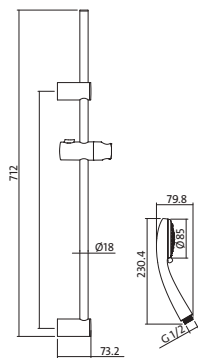

УПАКОВКА

ВАГА

S951-019

10 шт

1,39 кг

SENTI

душовий набір з опорою та рухомим тримачем

АРТИКУЛ ЗА КАТАЛОГОМ

УПАКОВКА

ВАГА

S951-020

10 шт

1,46 кг

НАБІР

душова голівка 3- функціональна
металевий шланг 150 см
металева опора з рухомим тримачем
70 см монтажний набір

ГОЛІВКА