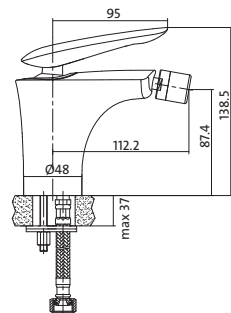

колір: хром
акустична група: II
клас потоку: Z
висота змішувача: 139 мм
довжина носика: 112 мм
картридж: керамічний Cersanit Water Save 40 мм
аератор води: Cersanit Water Save
механізм: Cersanit Thermo-Block
кнопка: Click-Clack G 1 ¼ дюйма
гнучкий з'єднувальний шланг: гнучкий з'єднувальний шланг G ¾ дюйма, довжина 400 мм