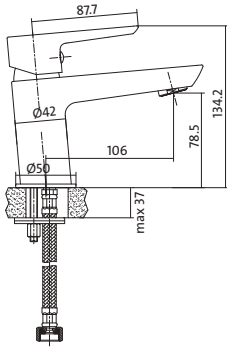

АРТИКУЛ ПО КАТАЛОГУ	УПАКОВКА	ВАГА
S951-031	10 шт	1,39 шт

→ SOLUTION ←

колір:	хром
акустична група:	II
клас потоку:	Z
висота змішувача:	134 мм
довжина носика:	106 мм
картридж:	керамічний 35 мм
аератор води:	Cersanit Water Save
кнопка:	метал G 1 ¼ дюйма
гнучкий з'єднувальний шланг:	гнучкий з'єднувальний шланг G ¾ дюйма, довжина 400 мм