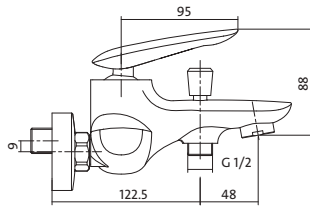

MAYO

MAYO

вертикальний змішувач для умивальника: з однією рукою, одним отвором, з фіксованим носиком, без перемикача

АРТИКУЛ ПО КАТАЛОГУ	УПАКОВКА	ВАГА
S951-052	10 шт.	1,86 кг

MAYO

настінний змішувач для душу/ванни: з однією рукою, з подвійним отвором, з фіксованим носиком, з перемикачем

АРТИКУЛ ПО КАТАЛОГУ	УПАКОВКА	ВАГА
S951-013	10 шт.	2,25 кг

MAYO

настінний змішувач для душу: з однією рукою, з подвійним отвором, без перемикача

АРТИКУЛ ПО КАТАЛОГУ	УПАКОВКА	ВАГА
S951-038	10 шт.	1,61 кг

•DESIGN•

колір: хром
акустична група: II
клас потоку: Z
висота змішувача: 159 мм
довжина носика: 119 мм
картридж: керамічний Cersanit Water Save 40 мм
аератор води: Cersanit Water Save
механізм: Cersanit Thermo-Block
кнопка: Click-Clack G 1 ¼ дюйма
гнучкий з'єднувальний шланг: гнучкий з'єднувальний шланг G ¾ дюйма, довжина 400 мм