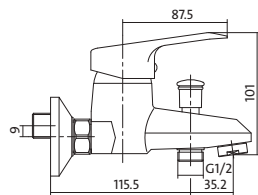

колір:	хром
акустична група:	II
клас потоку:	B/B
висота змішувача:	101 мм
довжина носика:	151 мм
картридж:	керамічний 40 мм
аератор води:	Cersanit Air