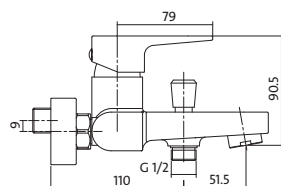

колір:
акустична група:
клас потоку:
висота змішувача:
довжина носика:
картридж:
аератор води:
механізм:

хром
II
B/B
91 мм
162 мм
керамічний Cersanit Water Save 35 мм
Cersanit Air
Cersanit Thermo-Block