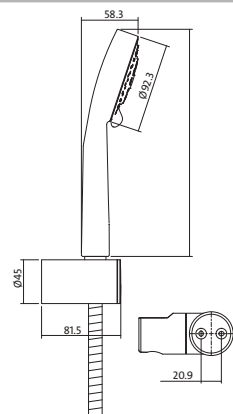

АРТИКУЛ ЗА КАТАЛОГОМ	УПАКОВКА	ВАГА
S951-023	10 шт	0,69 кг

LANO
душовий набір
з настінним тримачем

АРТИКУЛ ЗА КАТАЛОГОМ	УПАКОВКА	ВАГА
S951-022	10 шт	0,74 кг

НАБІР

Душова голівка 1- функціональна
Металевий шланг 150см
Тримач
Монтажний набір

ГОЛІВКА

діаметр 8 см
клас потоку В

ШЛАНГ

душовий шланг G 1/2дюйма
конус 23 x G 1/2 дюйма
довжина 150 см
металеve покриття
клас 1

НАБІР

душова голівка 3-функціональна
металевий шланг 150 см
тримач
монтажний набір

ГОЛІВКА

діаметр 8,5 см
клас потоку Z

ШЛАНГ

душовий шланг G 1/2дюйма
конус 23 x G 1/2 дюйма
довжина 150 см
металеve покриття клас 1

НАБІР

душова голівка 3-функціональна
металевий шланг 150 см
тримач
монтажний набір