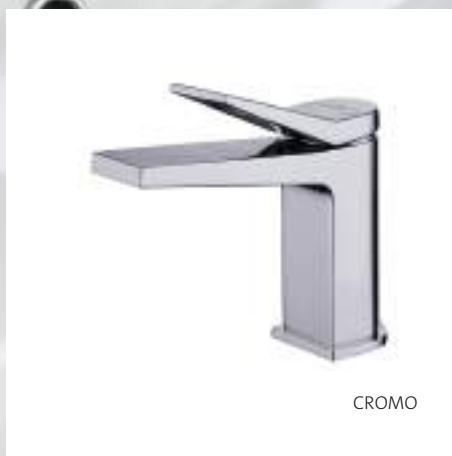

→ SOLUTION ←

Cersanit SOLUTION

Сантехніка для людей, які цінують довговічність та заощадження