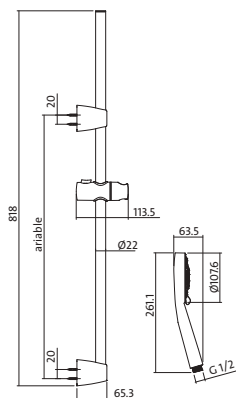

УПАКОВКА

ВАГА

S951-020

10 шт

1,46 кг

НАБІР

душова голівка 3- функціональна
металевий шланг 150 см
металева опора з рухомим тримачем
70 см монтажний набір

ГОЛІВКА

діаметр 8,5 см
клас потоку Z

ШЛАНГ

душовий шланг G 1/2
дюйма конус 23 x G 1/2
дюйма довжина 150 см
металеве покриття
клас 1

НАБІР

душова голівка 5- функціональна
металевий шланг 200 см
металева опора з рухомим тримачем
80 см монтажний набір