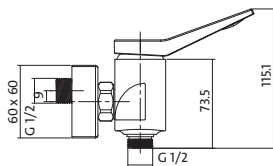

колір:
акустична група:
клас потоку:
висота змішувача:
картридж:

хром
II
B
115 мм
керамічний 35 мм