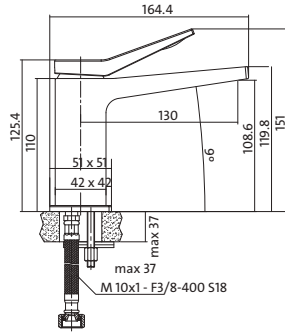

→ SOLUTION ←

колір:
акустична група:
клас потоку:
висота змішувача:
довжина носика:
картридж:
аератор води:
кнопка:
гнучкий з'єднувальний шланг:

хром
II
Z
151 мм
130 мм
керамічний 25 мм
Cersanit Water Save
метал G 1 ¼ дюйма
гнучкий з'єднувальний шланг G ¾ дюйма,
довжина 400 мм