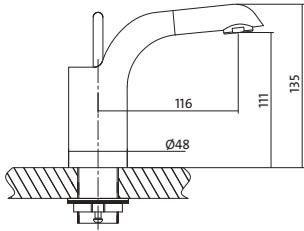

•DESIGN•

колір: хром
акустична група: II
клас потоку: Z
висота змішувача: 135 мм
довжина носика: 116 мм
картридж: Керамічний Cersanit Water Save 35 mm
аератор води: Cersanit Water Save
механізм: Cersanit Thermo-Block
кнопка: Click-Clack G 1 ¼ inch
з'єднувальний шланг: гнучкий з'єднувальний шланг G ¾ дюйма, довжина 450 мм