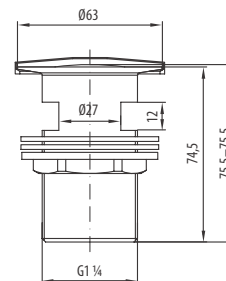

**Автоматична металева
кнопка G1 ¼ дюйма**

→ SOLUTION ←