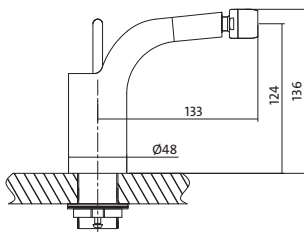

колір: хром
акустична група: II
клас потоку: Z
висота змішувача: 136 мм
довжина носика: 133 мм
картридж: Керамічний Cersanit Water Save 35 mm
аератор води: Cersanit Water Save
механізм: Cersanit Thermo-Block
кнопка: Click-Clack G 1 ¼ inch
гнучкий з'єднувальний шланг: гнучкий з'єднувальний шланг G ¾ дюйма, довжина 450 мм