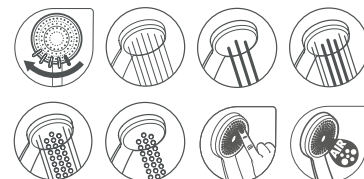

УПАКОВКА

ВАГА

S951-021

10 шт

1,14 кг

NENO

душовий набір з опорою та рухомим тримачем

АРТИКУЛ ЗА КАТАЛОГОМ