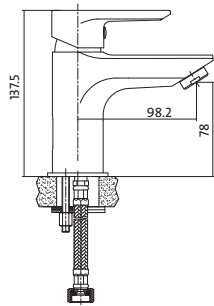

→ SOLUTION ←

колір:	хром
акустична група:	II
клас потоку:	Z
висота змішувача:	138 мм
довжина носика:	98 мм
картридж:	керамічний 35 мм
аератор води:	Cersanit Water Save
кнопка:	метал G 1 ¼ дюйма
гнучкий з'єднувальний шланг	гнучкий з'єднувальний шланг G ¾ дюйма, довжина 400 мм