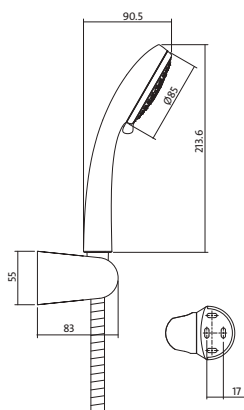

АРТИКУЛ ЗА КАТАЛОГОМ	УПАКОВКА	ВАГА
S951-023	10 шт	0,69 кг

LANO
душовий набір
з настінним тримачем

АРТИКУЛ ЗА КАТАЛОГОМ	УПАКОВКА	ВАГА
S951-022	10 шт	0,74 кг

НАБІР

Душова голівка 1- функціональна
Металевий шланг 150см
Тримач
Монтажний набір

ГОЛІВКА

діаметр 8 см
клас потоку В

ШЛАНГ

душовий шланг G 1/2дюйма
конус 23 x G 1/2 дюйма
довжина 150 см
металеve покриття
клас 1

НАБІР

душова голівка 3-функціональна
металевий шланг 150 см
тримач
монтажний набір