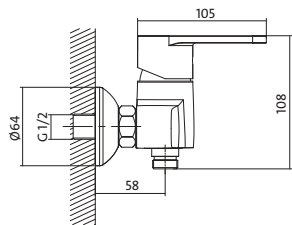

колір:
акустична група:
клас потоку:
висота змішувача:
керамічний картридж:

хром
II
S
108 мм
35 мм