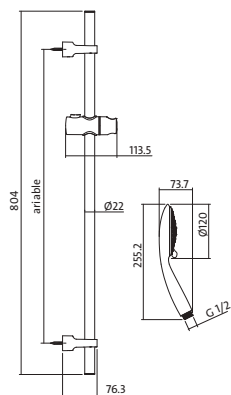

УПАКОВКА

ВАГА

S951-020

10 шт

1,46 кг

НАБІР

душова голівка 3- функціональна
металевий шланг 150 см
металева опора з рухомим тримачем
70 см монтажний набір

ГОЛІВКА

діаметр 8,5 см
клас потоку Z

ШЛАНГ

душовий шланг G 1/2
дюйма конус 23 x G 1/2
дюйма довжина 150 см
металеве покриття
клас 1

НАБІР

душова голівка 5- функціональна
металевий шланг 200 см
металева опора з рухомим тримачем
80 см монтажний набір

ГОЛІВКА

діаметр 10 см
flow class A

ШЛАНГ

душовий шланг G
1/2дюйма конус 23 x G
1/2дюйма довжина 200 см
металеве покриття клас 1

НАБІР

душова голівка 5- функціональна
шланг ПВХ 200 см
металева опора з рухомим тримачем
80 см монтажний набір