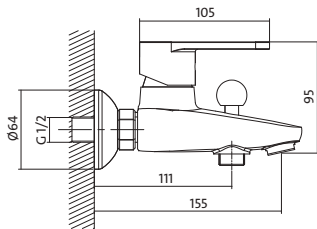

колір:
 акустична група:
 клас потоку:
 висота змішувача:
 довжина носика:
 картридж:
 аератор води:
 кнопка:
 гнучкий з'єднувальний шланг

хром
 II
 S
 126 мм
 105 мм
 керамічний 35 мм
 Cersanit Air
 пластик G 1 ¼ дюйма
 гнучкий з'єднувальний шланг G ¾ дюйма,
 довжина 450 мм