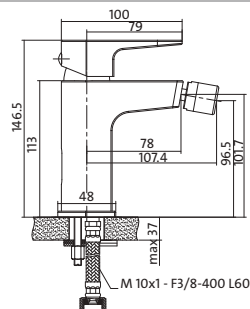

колір:
акустична група:
клас потоку:
висота змішувача:
довжина носика:
картридж:
аератор води:
механізм:
кнопка:
гнучкий з'єднувальний шланг:

хром
II
Z
147 мм
107 мм
керамічний Cersanit Water Save 35 мм
Cersanit Water Save
Cersanit Thermo-Block
Click-Clack G 1 ¼ дюйма
гнучкий з'єднувальний шланг G ¾ дюйма,
довжина 400 мм