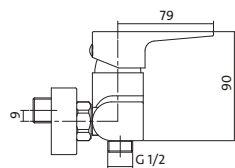

колір:
акустична група:
клас потоку:
висота змішувача:
картридж:
механізм:

хром
II
B
90 мм
керамічний Cersanit Water Save 35 мм
Cersanit Thermo-Block