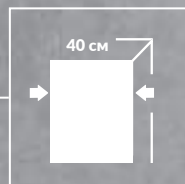

2 possibilities of water
connection to the cistern

Дуже вузька — лише 40 см
Very narrow - only 40 cm

Витримує великі навантаження
Withstanding heavy loads

**10 років гарантії на раму,
3 роки — на інші елементи**