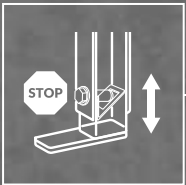

AQUA СЕРІЯ 2/SERIES 2

AQUA 22 MECH QF

Заливний клапан із мідним наконечником
Filling valve with a brass tip

Верхній або боковий монтаж кнопки
Front or top button montage

Стопор в основі
Brake in the foot

ДУЖЕ ВУЗЬКА ІЗ СИСТЕМОЮ ШВИДКОГО МОНТАЖУ

VERY NARROW WITH QUICK FIX

**Кронштейни QUICK FIX
для настінного монтажу**

QUICK FIX wall
mounting brackets

**4 точки можливого
підключення лінії подавання
води до бачка**

4 possibilities of water
connection to the cistern