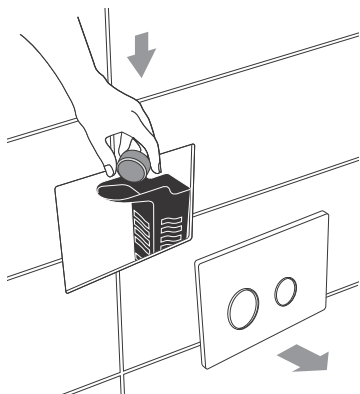

Пластина кнопки зливання легко знімається та відкриває доступ до спеціально розробленого дозатора для таблеток, що дає змогу підтримувати неперевершену чистоту туалету.

The flush button plate is easily removed to access the specially designed tablet dispenser, enabling upkeep of your toilets cleanliness.

ПЕРЕВАГИ BENEFITS

- Безпечний та простий спосіб розміщення таблеток для очищення в бак.

A safe and simple way to place detergent tablets into the cistern.

- Інноваційне рішення для підтримання потрібного рівня гігієни в туалеті.

An innovative solution for maintaining toilet hygiene.

- Сумісні з підвісними унітазами CleanOn (без обідка).

Compatible with CleanOn (no rim) wall hung bowls.

- Оптимальні характеристики та перевірені налаштування процесу змивання в готовому комплекті «все в одному».

Optimal performance, test-based flush setting in ready-made All-In-One sets.