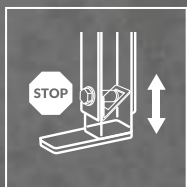

3-ways depth adjustment
of the outlet knee

AQUA СЕРІЯ 2/SERIES 2

AQUA 22 МЕСН

Верхній або боковий монтаж кнопки

Front or top button montage

Зливний клапан із мідним наконечником

Filling valve with a brass tip

Стопор в основі

Brake in the foot

ДУЖЕ ВУЗЬКА СТАНДАРТНА

VERY NARROW STANDARD

4 точки можливого підключення лінії подавання води до бачка

4 possibilities of water connection to the cistern

FRESH SYSTEM

Витримує великі навантаження