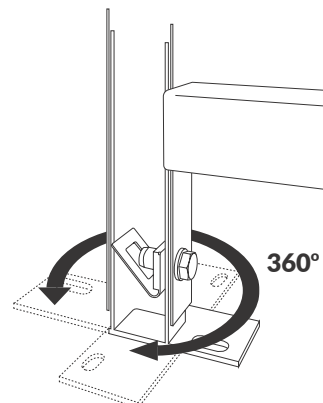

ПЕРЕВАГИ BENEFITS

- Під час встановлення рами не потрібні опори.
  No need to use supports when installing the frame.
- Надзвичайно просте регулювання по висоті.
  Extremely easy height adjustment.
- Неперевершена стійкість рами під час встановлення.
  Excellent frame stability during installation.
- Обирайте найзручніший спосіб встановлення завдяки поворотній основі.
  Select the most convenient setting with rotatable feet.

Поворотну основу можна встановити в одному з чотирьох доступних положень.
Rotatable foot can be set in one of 4 positions.