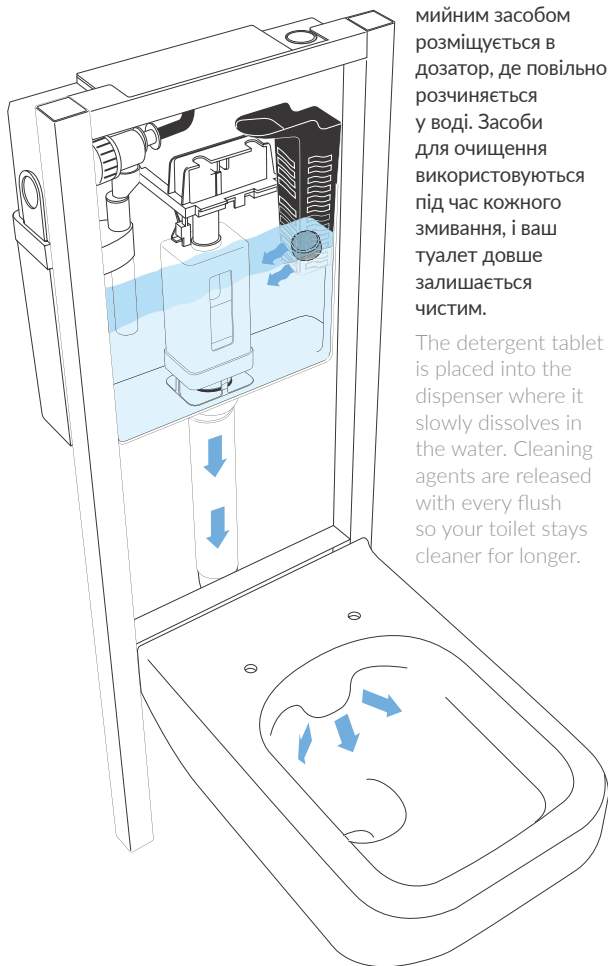

The flush button plate is easily removed to access the specially designed tablet dispenser, enabling upkeep of your toilets cleanliness.

ПЕРЕВАГИ BENEFITS

- Безпечний та простий спосіб розміщення таблеток для очищення в бак.

A safe and simple way to place detergent tablets into the cistern.

- Інноваційне рішення для підтримання потрібного рівня гігієни в туалеті.

An innovative solution for maintaining toilet hygiene.

- Сумісні з підвісними унітазами CleanOn (без обідка).

Compatible with CleanOn (no rim) wall hung bowls.

- Оптимальні характеристики та перевірені налаштування процесу змивання в готовому комплекті «все в одному».

Optimal performance, test-based flush setting in ready-made All-In-One sets.