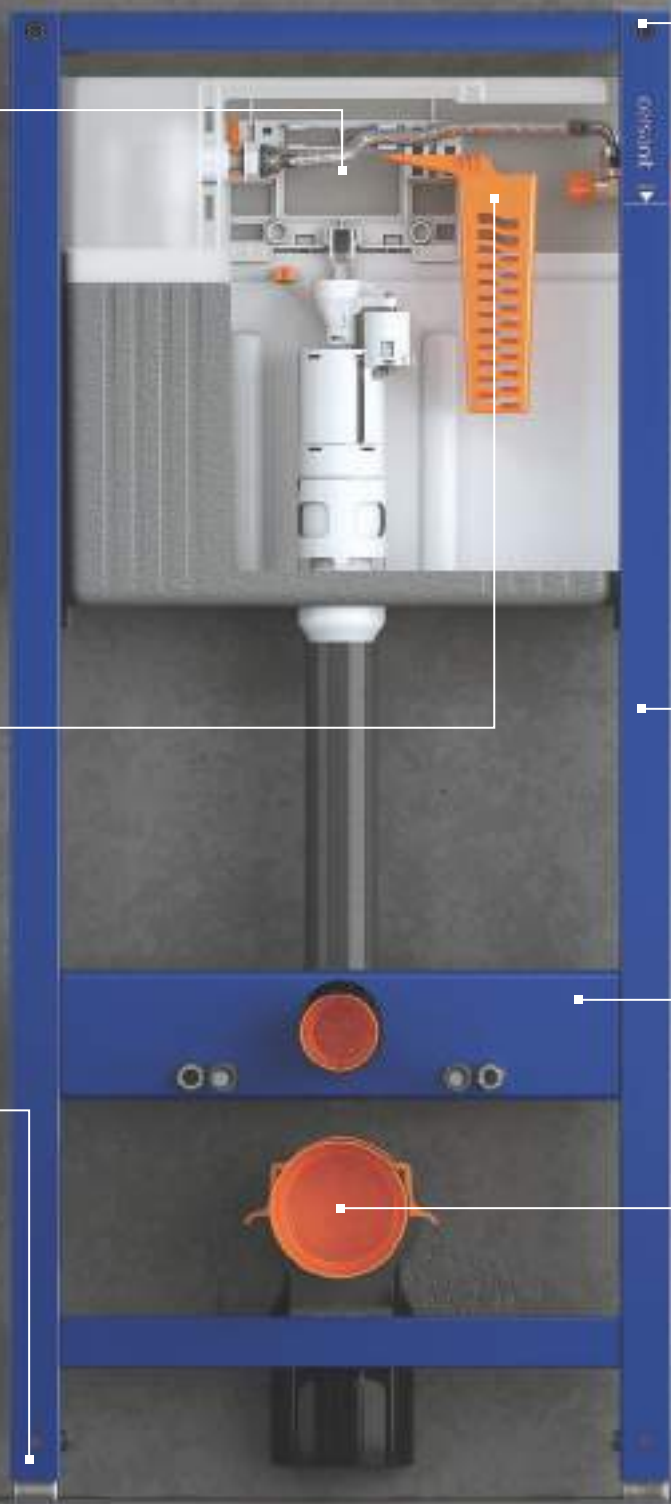

AQUA СЕРІЇ 5/SERIES 5

AQUA 52 PNEU S QF

**Пневматична
кнопка зливання**

Pneumatic activation
of the flush button

FRESH SYSTEM

Стопор в основі
Brake in the foot