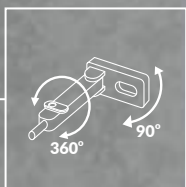

УЛЬТРАТОНКА ДЛЯ НЕГЛИБОКИХ КОНСТРУКЦІЙ

ULTRA SLIM FOR SHALLOW CONSTRUCTION

**Кронштейни QUICK FIX
для настінного монтажу**

QUICK FIX wall
mounting brackets