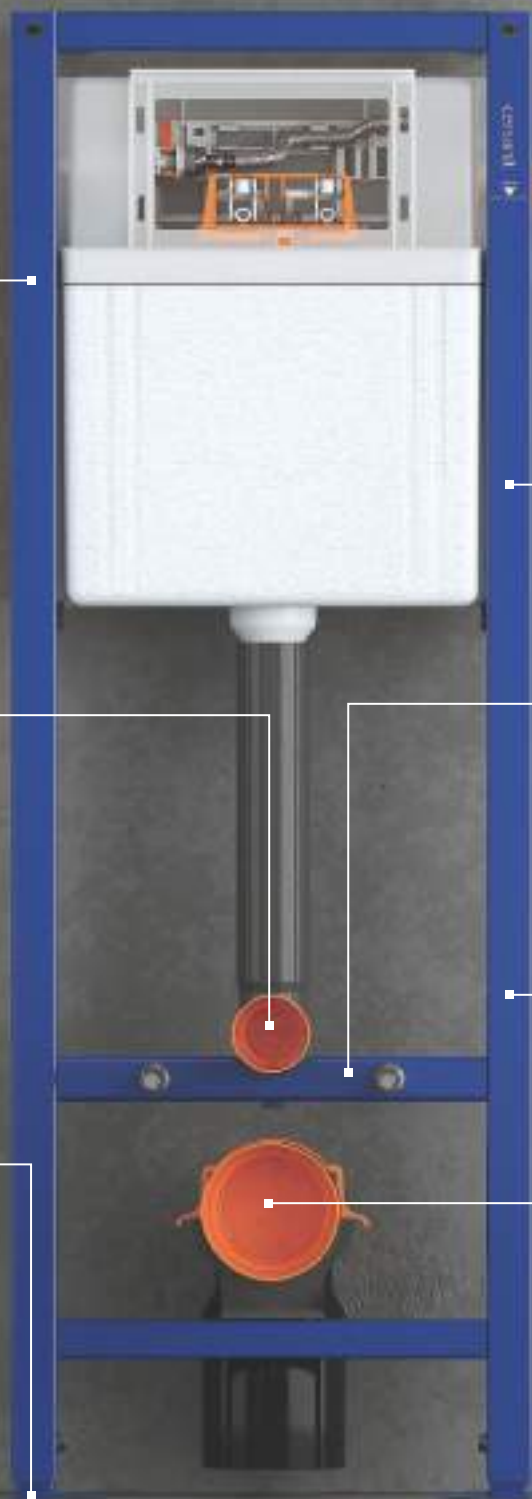

AQUA СЕРІЯ O/SERIES O

AQUA O2 MECH

Легке встановлення
Easy installation

Всі елементи в комплекті
All connections
included

**Поворотна основа —
2 положення**
Rotable foot - 2 positions