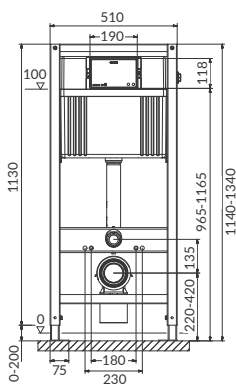

ТЕХНІЧНІ ХАРАКТЕРИСТИКИ

TECHNICAL DATA

УЛЬТРАТОНКА 3
ОЦИНКОВАНОЮ РАМОЮ
ULTRA SLIM WITH
GALVANISED FRAME

AQUA серія 7 / series 7
AQUA 72 PNEU 5 QF

УЛЬТРАТОНКА ДЛЯ НЕГЛИБОКИХ
КОНСТРУКЦІЙ
ULTRA SLIM FOR SHALLOW
CONSTRUCTION

AQUA серія 5 / series 5
AQUA 52 PNEU 5 QF

код за каталогом
catalogue code