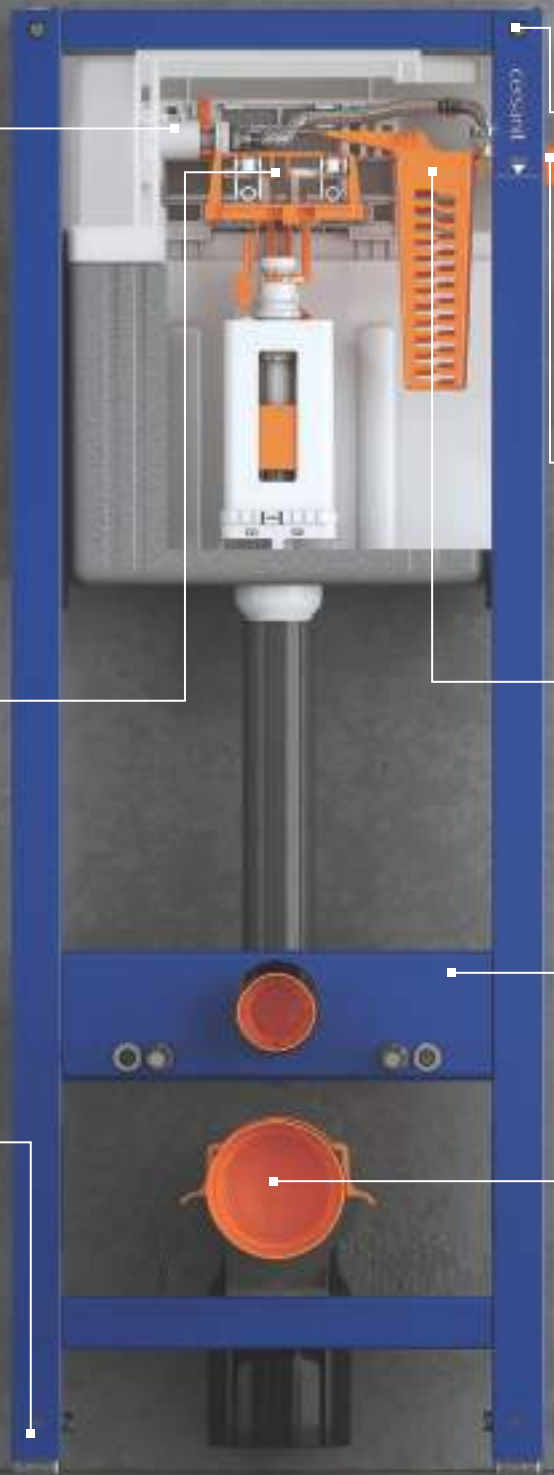

AQUA СЕРІЯ 2/SERIES 2

AQUA 22 MECH QF