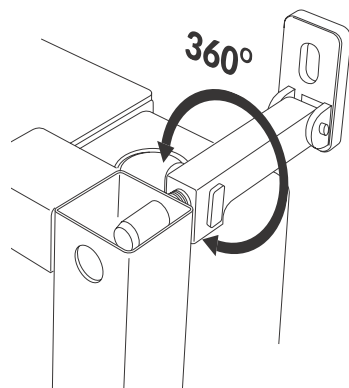

Конструкція кронштейну дає змогу обертати виріб на 360°.
The bracket construction allows 360° rotation.

Функція точного регулювання дає змогу легко встановити потрібну відстань за допомогою викрутки.
The micro-adjustment function facilitates precision distance settings with the use of a screwdriver.