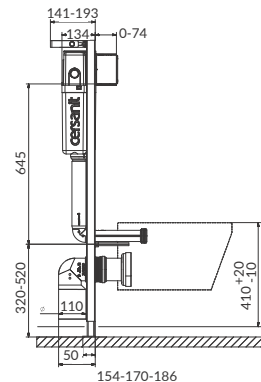

ДУЖЕ ВУЗЬКА СТАНДАРТНА
VERY NARROW STANDARD

AQUA серія 2/series 2
AQUA 22 MECH

S97-046

СТАНДАРТНА
STANDARD

AQUA серія 0/series 0
AQUA 02 MECH

S97-063

AQUA

МЕХАНІЧНІ ТА ПНЕВМАТИЧНІ КНОПКИ ЗЛИВАННЯ