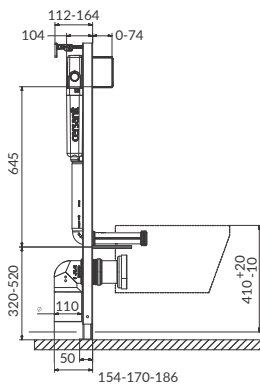

ТЕХНІЧНІ ХАРАКТЕРИСТИКИ

TECHNICAL DATA

УЛЬТРАТОНКА 3
ОЦИНКОВАНОЮ РАМОЮ
ULTRA SLIM WITH
GALVANISED FRAME

AQUA серія 7 / series 7
AQUA 72 PNEU 5 QF

УЛЬТРАТОНКА ДЛЯ НЕГЛИБОКИХ
КОНСТРУКЦІЙ
ULTRA SLIM FOR SHALLOW
CONSTRUCTION

AQUA серія 5 / series 5
AQUA 52 PNEU 5 QF

код за каталогом
catalogue code