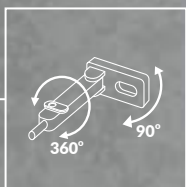

ULTRA SLIM, FULLY GALVANISED

**Кронштейни QUICK FIX
для настінного монтажу**

QUICK FIX wall
mounting brackets

FRESH SYSTEM

Ультратонка — лише 11 см
Ultra slim - only 11 cm

25/10
РОКІВ
ГАРАНТІЇ

**25 років гарантії на раму,
10 років — на інші елементи**