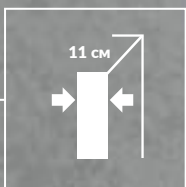

QUICK FIX wall
mounting brackets

**4 точки можливого
підключення лінії подавання
води до бачка**

4 possibilities of water
connection to the cistern

Ультратонка — лише 11 см

Ultra slim - only 11 cm

**10
РОКІВ
ГАРАНТІЇ**