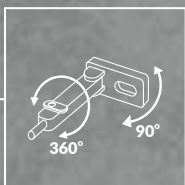

ДУЖЕ ВУЗЬКА ІЗ СИСТЕМОЮ ШВИДКОГО МОНТАЖУ

VERY NARROW WITH QUICK FIX

**Кронштейни QUICK FIX
для настінного монтажу**

QUICK FIX wall
mounting brackets