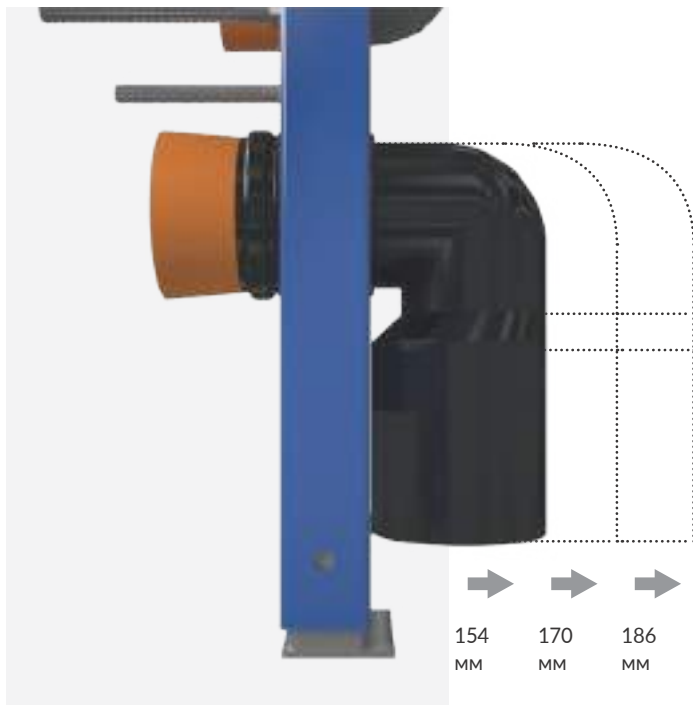

ВИХІДНЕ КОЛІНО ГНУЧКИЙ МОНТАЖ

Три положення регулювання глибини вихідного коліна дають змогу відвести лінію в сторону або вниз. Це гарантує свободу під час підключення системи до лінії водовідведення.

OUTLET KNEE FLEXIBLE MONTAGE

3-way depth adjustment of the outlet knee allows channeling it sideways or downwards. This gives significant freedom in joining the system to the water evacuation.

ПЕРЕВАГИ BENEFITS

- Функціональне рішення для архітекторів або монтажників.
  A functional solution for an architect or installer.
- Зручне регулювання коліна, особливо там, де ванні кімнати були відремонтовані.
  Practical adjustment of the knee, especially where bathrooms are being renovated.
- Зручність встановлення в малих приміщеннях із неправильною формою.
  Practical in small interiors or with irregular desingment.

Три положення регулювання глибини вихідного коліна.
3-ways depth adjustment of the outlet knee.