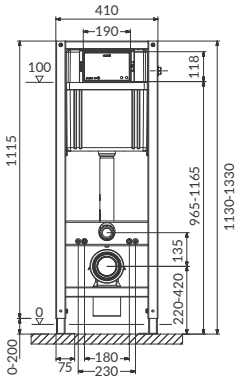

ДУЖЕ ВУЗЬКА ІЗ СИСТЕМОЮ ШВИДКОГО МОНТАЖУ QUICK FIX
VERY NARROW WITH QUICK FIX

AQUA серія 2/series 2
AQUA 22 MECH QF

ДУЖЕ ВУЗЬКА СТАНДАРТНА
VERY NARROW STANDARD

AQUA серія 2/series 2
AQUA 22 MECH

СТАНДАРТНА
STANDARD

AQUA серія 0/series 0
AQUA 02 MECH