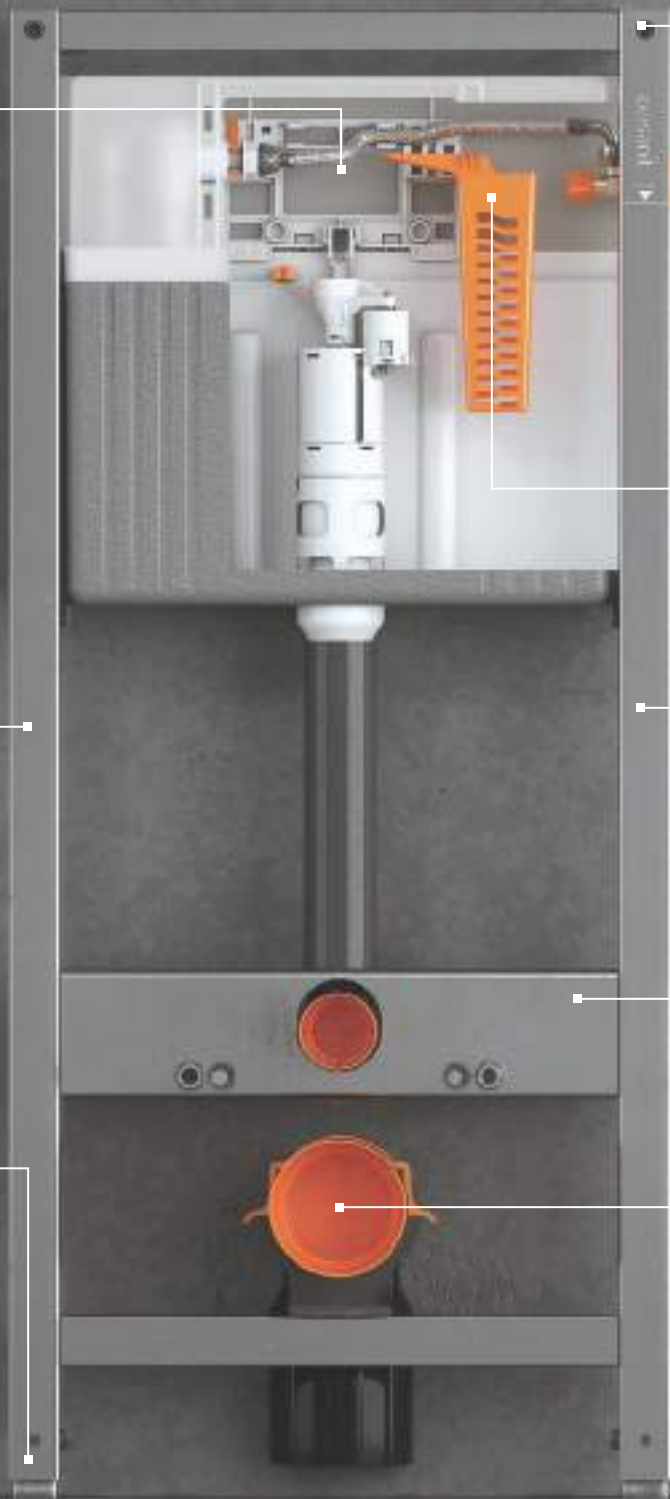

AQUA СЕРІЇ 7/SERIES 7

AQUA 72 PNEU S QF

**Пневматична
кнопка зливання**
Pneumatic activation
of the flush button

**Повністю оцинкована
рама**
Fully galvanized
frame

Стопор в основі
Brake in the foot