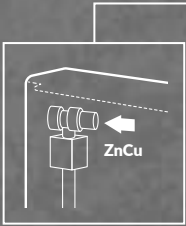

AQUA СЕРІЯ 2/SERIES 2

AQUA 22 MECH QF

Заливний клапан із мідним наконечником
Filling valve with a brass tip