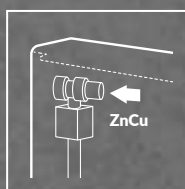

3-ways depth adjustment
of the outlet knee

AQUA СЕРІЯ 2/SERIES 2

AQUA 22 МЕСН

Верхній або боковий монтаж кнопки

Front or top button montage

Зливний клапан із мідним наконечником

Filling valve with a brass tip

Стопор в основі

Brake in the foot

ДУЖЕ ВУЗЬКА СТАНДАРТНА

VERY NARROW STANDARD

4 точки можливого підключення лінії подавання води до бачка

4 possibilities of water connection to the cistern

FRESH SYSTEM

Витримує великі навантаження