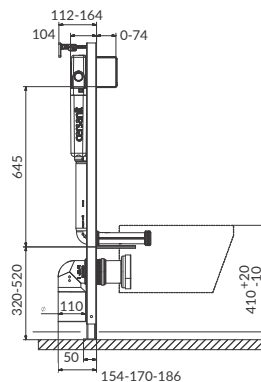

ТЕХНІЧНІ ХАРАКТЕРИСТИКИ

TECHNICAL DATA

УЛЬТРАТОНКА 3
ОЦИНКОВАНОЮ РАМОЮ
ULTRA SLIM WITH
GALVANISED FRAME

AQUA серія 7 / series 7
AQUA 72 PNEU 5 QF

УЛЬТРАТОНКА ДЛЯ НЕГЛИБОКИХ
КОНСТРУКЦІЙ
ULTRA SLIM FOR SHALLOW
CONSTRUCTION

AQUA серія 5 / series 5
AQUA 52 PNEU 5 QF

код за каталогом
catalogue code