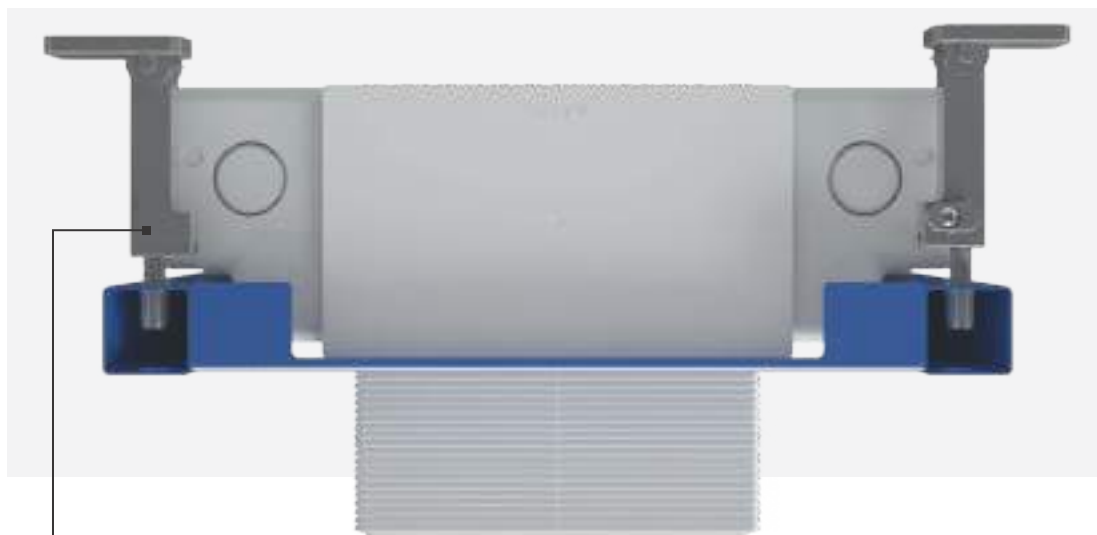

УНІВЕРСАЛЬНІ КРОНШТЕЙНИ ДЛЯ ШВИДКОГО МОНТАЖУ

Завдяки кронштейнам для швидкого настінного монтажу процес встановлення є надзвичайно швидким та ефективним.

QUICK FIX UNIVERSAL MOUNTING BRACKETS

Thanks to the QUICK FIX wall mounting brackets, the installation process is extremely fast and efficient.

Конструкція кронштейну дає змогу обертати виріб на 360°.
The bracket construction allows 360° rotation.

Функція точного регулювання дає змогу легко встановити потрібну відстань за допомогою викрутки.
The micro-adjustment function facilitates precision distance settings with the use of a screwdriver.

Connected parts: brass coupler with cut off valve and flexible hose is easy to place in the cistern through the inspection hole.

- В обраних виробках встановлений зливний клапан із мідним з'єднувальним кінцем, що гарантує найвищий стандарт підключення трубопроводів.