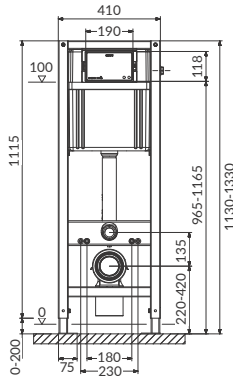

ДУЖЕ ВУЗЬКА ІЗ СИСТЕМОЮ ШВИДКОГО МОНТАЖУ QUICK FIX
VERY NARROW WITH QUICK FIX

AQUA серія 2/series 2
AQUA 22 MECH QF

ДУЖЕ ВУЗЬКА СТАНДАРТНА
VERY NARROW STANDARD

AQUA серія 2/series 2
AQUA 22 MECH

СТАНДАРТНА
STANDARD

AQUA серія 0/series 0
AQUA 02 MECH