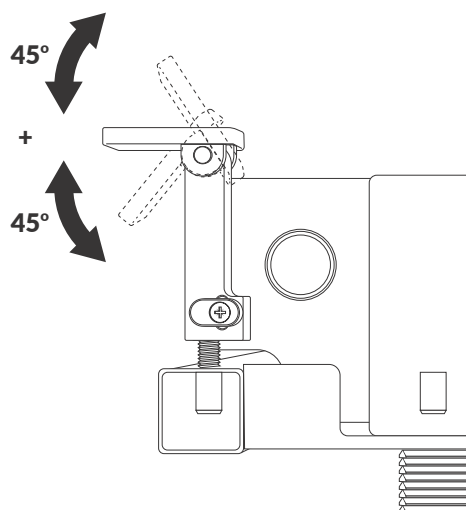

Похила основа монтажної кронштейну дає змогу повертати виріб на -45° та $+45^\circ$.

The angled foot of the mounting bracket enables movement in the range of -45° and $+45^\circ$.