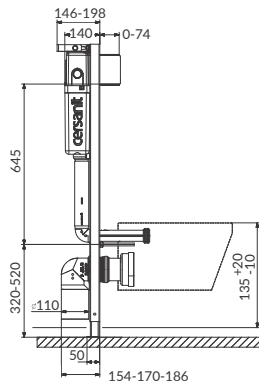

ДУЖЕ ВУЗЬКА ІЗ СИСТЕМОЮ ШВИДКОГО МОНТАЖУ QUICK FIX
VERY NARROW WITH QUICK FIX

AQUA серія 2/series 2
AQUA 22 MECH QF

ДУЖЕ ВУЗЬКА СТАНДАРТНА
VERY NARROW STANDARD

AQUA серія 2/series 2
AQUA 22 MECH

СТАНДАРТНА
STANDARD

AQUA серія 0/series 0
AQUA 02 MECH