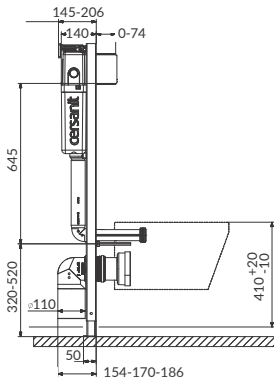

ДУЖЕ ВУЗЬКА ІЗ СИСТЕМОЮ ШВИДКОГО МОНТАЖУ QUICK FIX
VERY NARROW WITH QUICK FIX

AQUA серія 2/series 2
AQUA 22 MECH QF

ДУЖЕ ВУЗЬКА СТАНДАРТНА
VERY NARROW STANDARD

AQUA серія 2/series 2
AQUA 22 MECH

СТАНДАРТНА
STANDARD

AQUA серія 0/series 0
AQUA 02 MECH