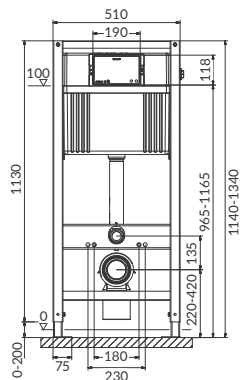

ТЕХНІЧНІ ХАРАКТЕРИСТИКИ

TECHNICAL DATA

УЛЬТРАТОНКА 3
ОЦИНКОВАНОЮ РАМОЮ
ULTRA SLIM WITH
GALVANISED FRAME

AQUA серія 7 / series 7
AQUA 72 PNEU 5 QF

УЛЬТРАТОНКА ДЛЯ НЕГЛИБОКИХ
КОНСТРУКЦІЙ
ULTRA SLIM FOR SHALLOW
CONSTRUCTION

AQUA серія 5 / series 5
AQUA 52 PNEU 5 QF

код за каталогом
catalogue code