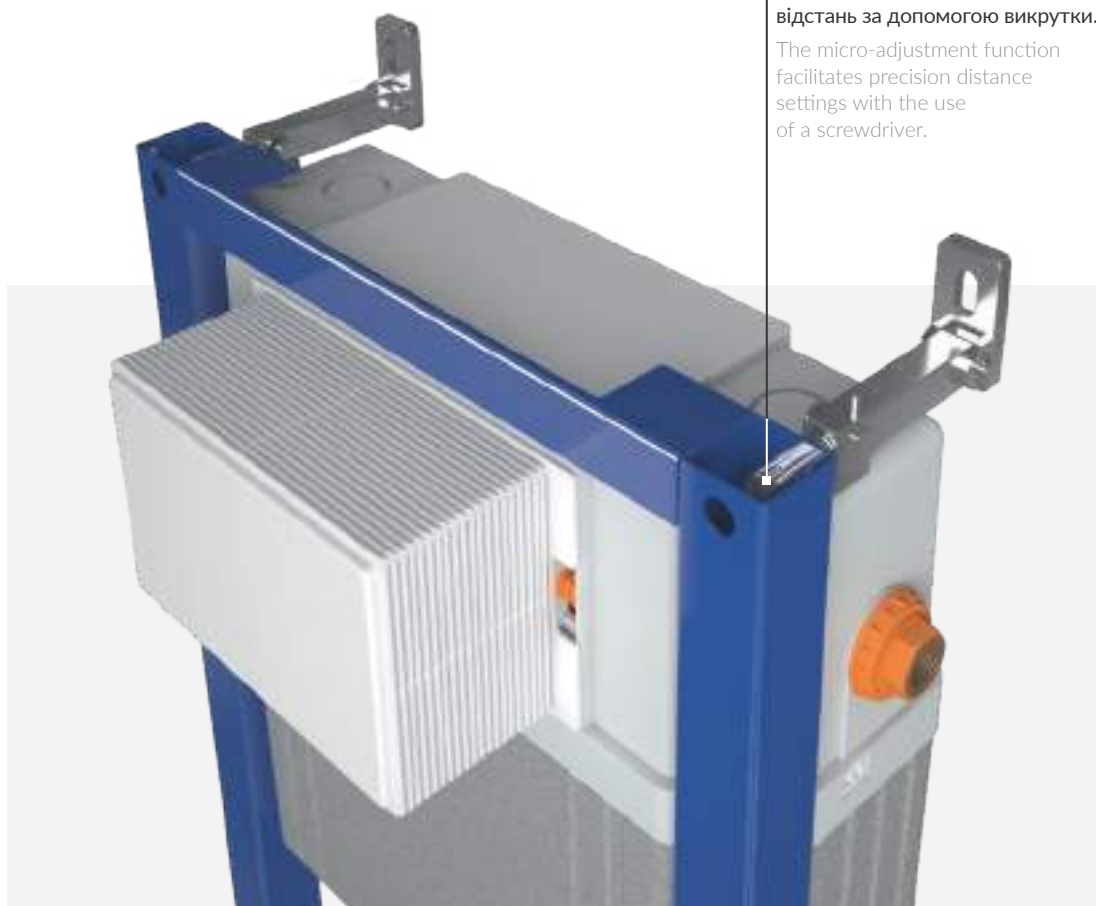

УНІВЕРСАЛЬНІ КРОНШТЕЙНИ ДЛЯ ШВИДКОГО МОНТАЖУ

Завдяки кронштейнам для швидкого настінного монтажу процес встановлення є надзвичайно швидким та ефективним.

QUICK FIX UNIVERSAL MOUNTING BRACKETS

Thanks to the QUICK FIX wall mounting brackets, the installation process is extremely fast and efficient.

Конструкція кронштейну дає змогу обертати виріб на 360°.
The bracket construction allows 360° rotation.

Функція точного регулювання дає змогу легко встановити потрібну відстань за допомогою викрутки.
The micro-adjustment function facilitates precision distance settings with the use of a screwdriver.

Завдяки настінним кронштейнам, призначеним для швидкого монтажу, можна легко, без додаткових інструментів, встановити глибину рами.

Easily set the depth of the frame without the need for tools thanks to the QUICK FIX wall brackets.