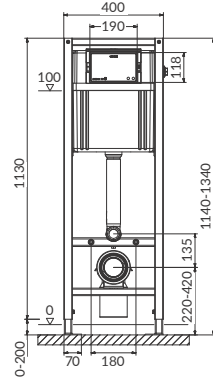

ДУЖЕ ВУЗЬКА ІЗ СИСТЕМОЮ ШВИДКОГО МОНТАЖУ QUICK FIX
VERY NARROW WITH QUICK FIX

AQUA серія 2/series 2
AQUA 22 MECH QF

ДУЖЕ ВУЗЬКА СТАНДАРТНА
VERY NARROW STANDARD

AQUA серія 2/series 2
AQUA 22 MECH

СТАНДАРТНА
STANDARD

AQUA серія 0/series 0
AQUA 02 MECH