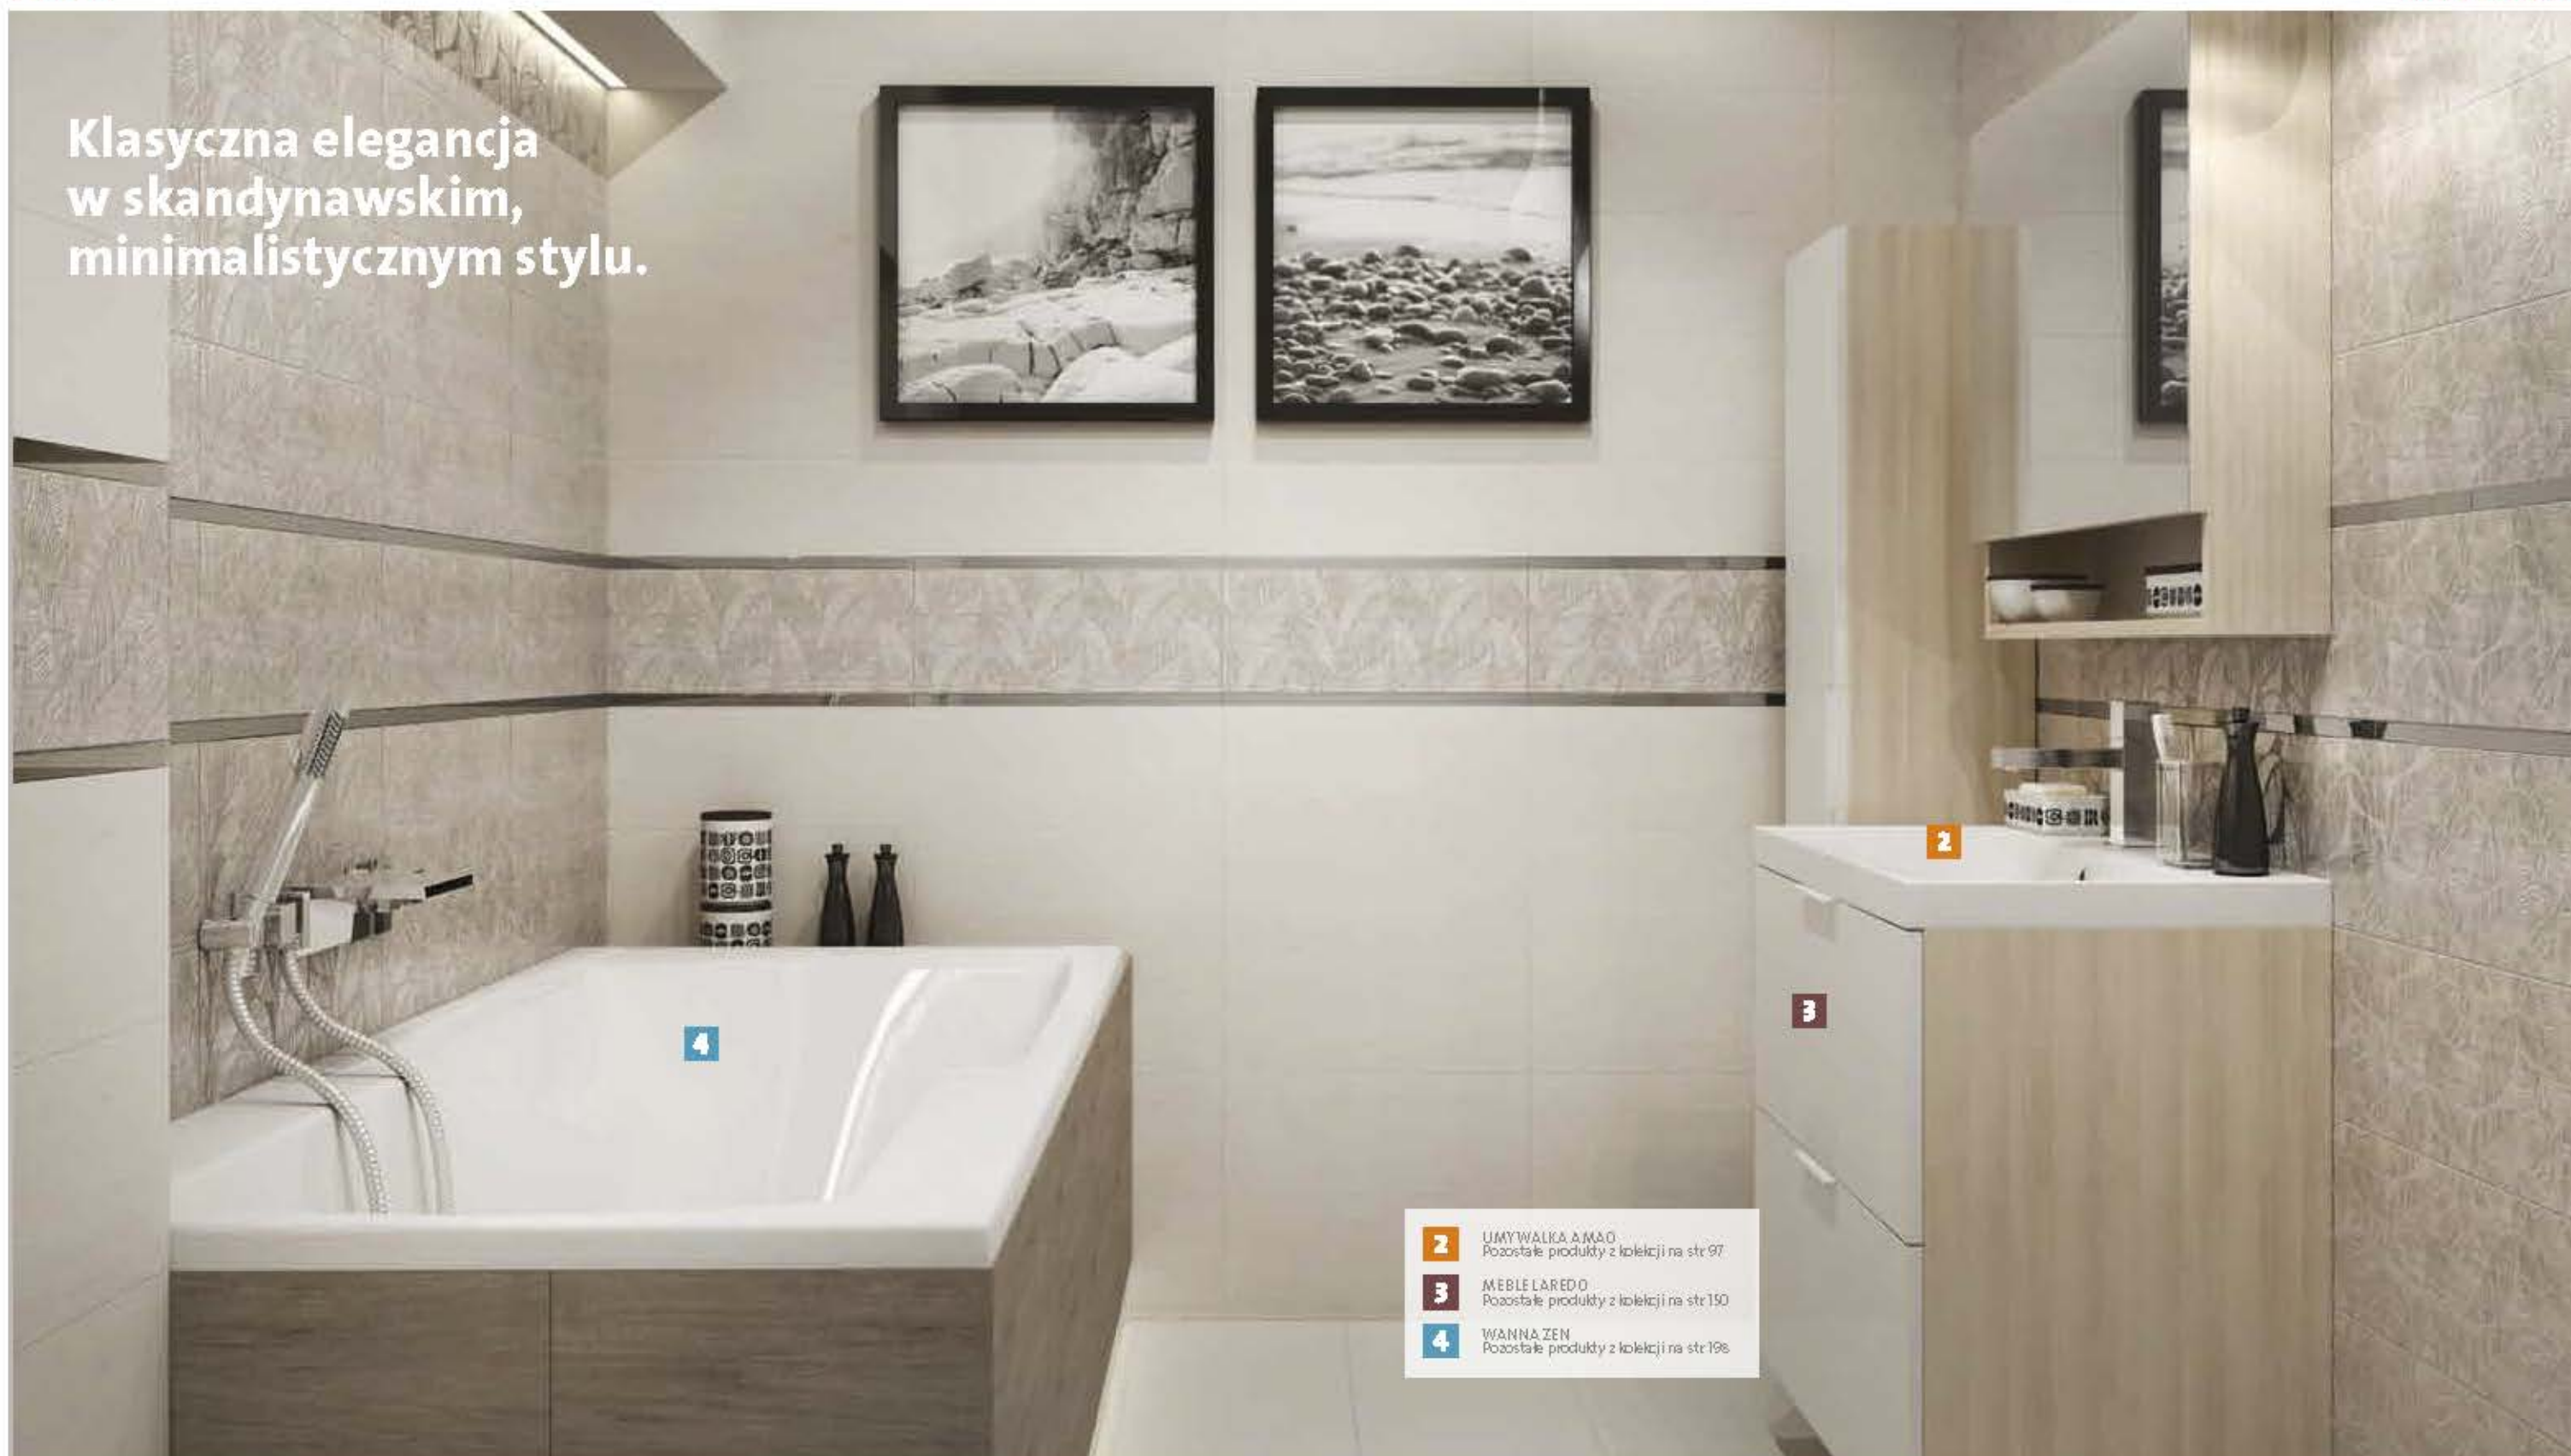

*Płytki wspólna dla kolekcji Katio i BlossO

CECHY WYBRANYCH PRODUKTÓW Z KOLEKCJI:

Klasyczna elegancja
w skandynawskim,
minimalistycznym stylu.

- 2** UMYWALKA AMAO
Pozostałe produkty z kolekcji na str. 97
- 3** MEBLE LAREDO
Pozostałe produkty z kolekcji na str. 150
- 4** WANNA ZEN
Pozostałe produkty z kolekcji na str. 198