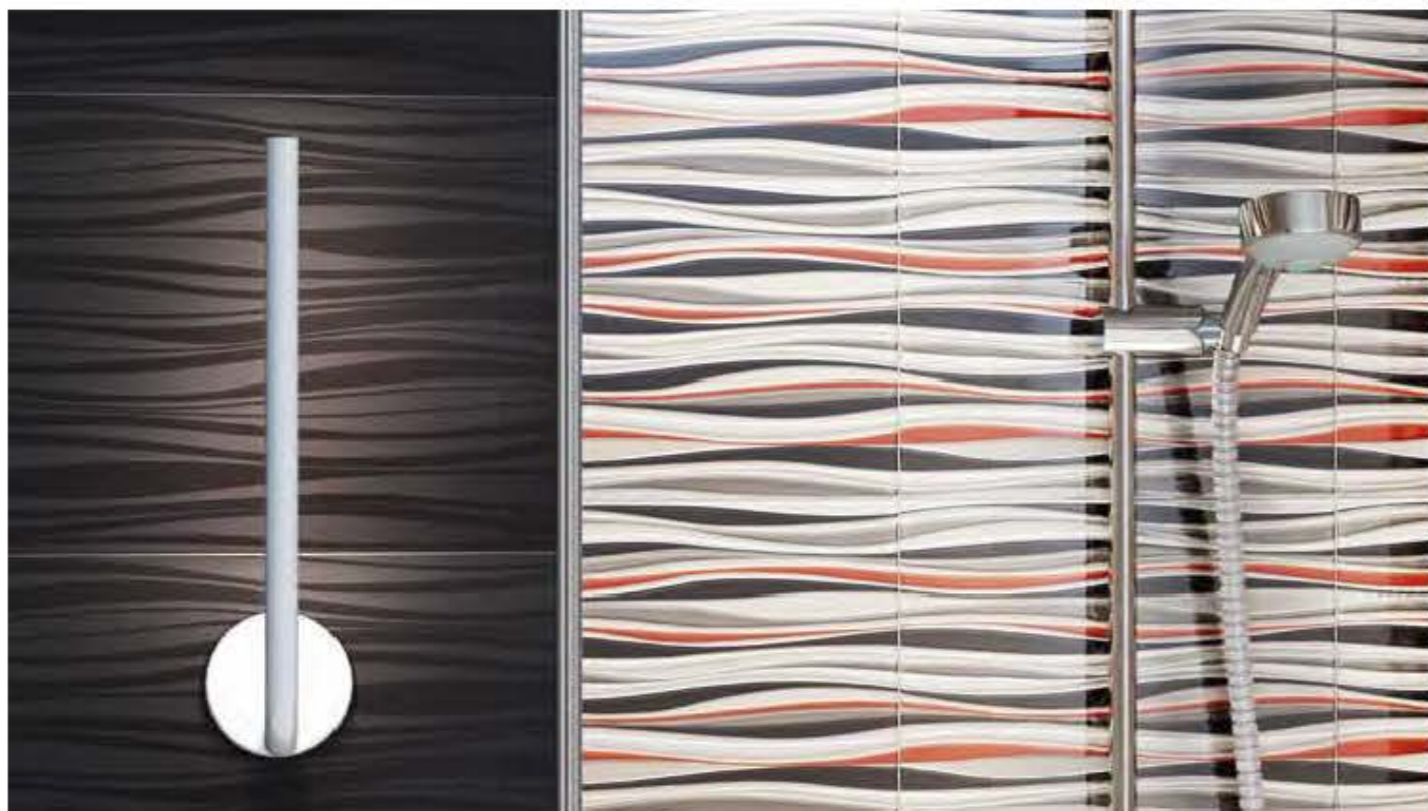

FLORES cream border gold
5x25 cm

FLORES brown border silver
5x25 cm

FLORES cream
33,3x33,3 cm

3

FLORES brown
33,3x33,3 cm

2

CECHY WYBRANYCH PRODUKTÓW Z KOLEKCJI:

POMYSŁ
W DOBREJ
CENIE!

- 2** UMYWALKA CARLA
Pozostałe produkty z kolekcji na str. 101
- 2** MISKA ZAWIESZANA DELFI
Pozostałe produkty z kolekcji na str. 90
- 3** MEBLE XANTIA
Pozostałe produkty z kolekcji na str. 148

LUNA

KOLEKCJA MATOWA 4 KLASA ŚCIERALNOŚCI