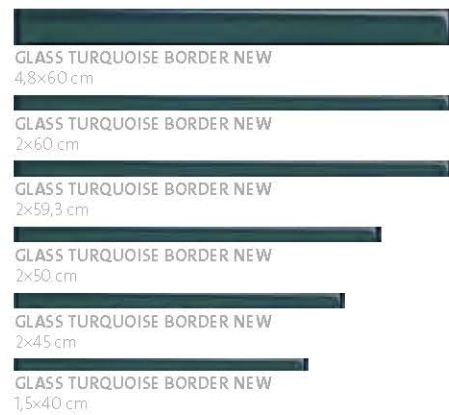

LISTWY SZKLANE

UNIWERSALNE LISTWY SZKLANE DO PŁYTEK CERAMICZNYCH