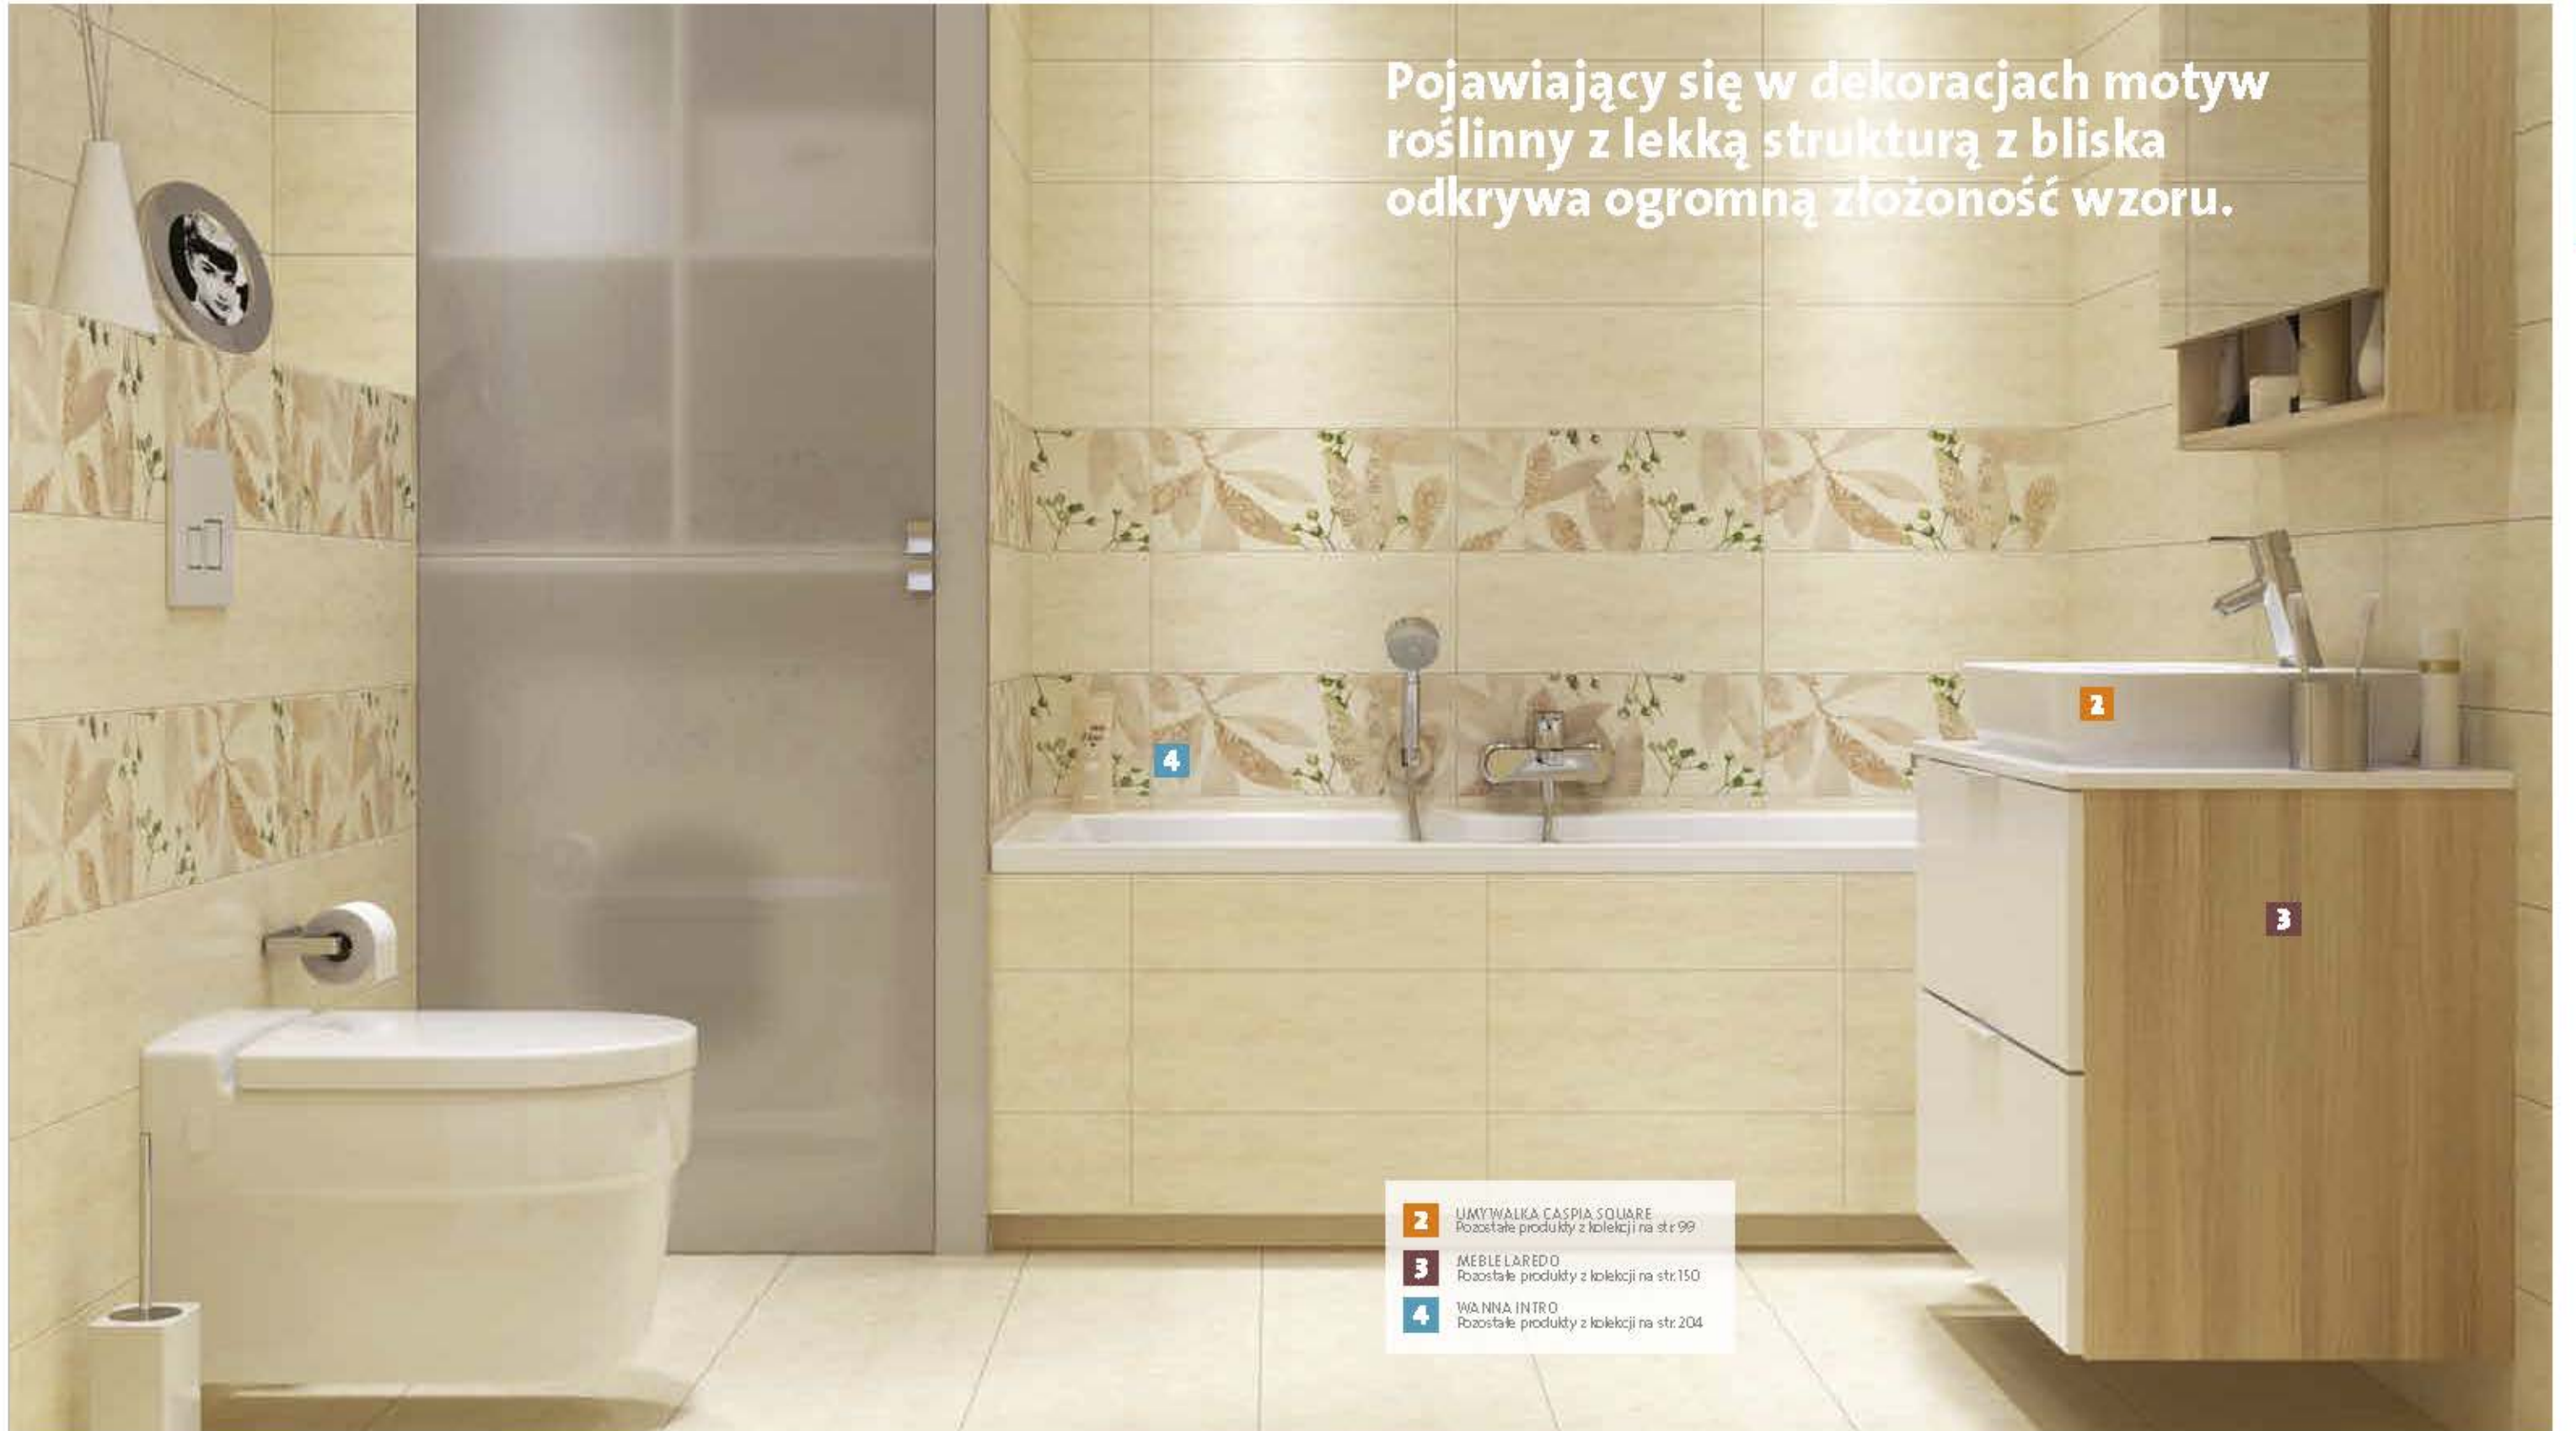

AKWI lilla
33,3x33,3 cm

CECHY WYBRANYCH PRODUKTÓW Z KOLEKCJI:

Pojawiający się w dekoracjach motyw roślinny z lekką strukturą z bliska odkrywa ogromną złożoność wzoru.

- 2** UMYWALKA CASPIA SQUARE
Pozostałe produkty z kolekcji na str. 99
- 3** MEBLE LAREDO
Pozostałe produkty z kolekcji na str. 150
- 4** WANNA INTRO
Pozostałe produkty z kolekcji na str. 204