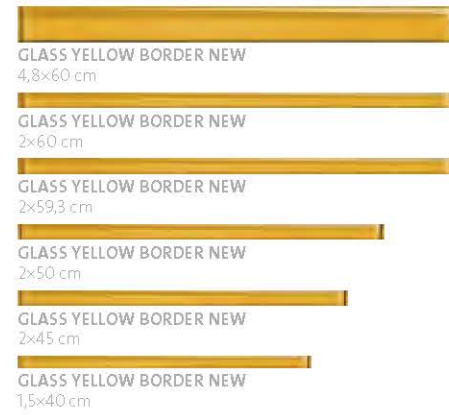

LISTWY SZKLANE

UNIWERSALNE LISTWY SZKLANE DO PŁYTEK CERAMICZNYCH

LISTWY SZKLANE

Uniwersalne listwy szklane możesz łączyć również z kolekcjami wszystkich innych producentów płytek ceramicznych dostępnych na rynku. Wybieraj spośród 6 formatów w 15 kolorach.