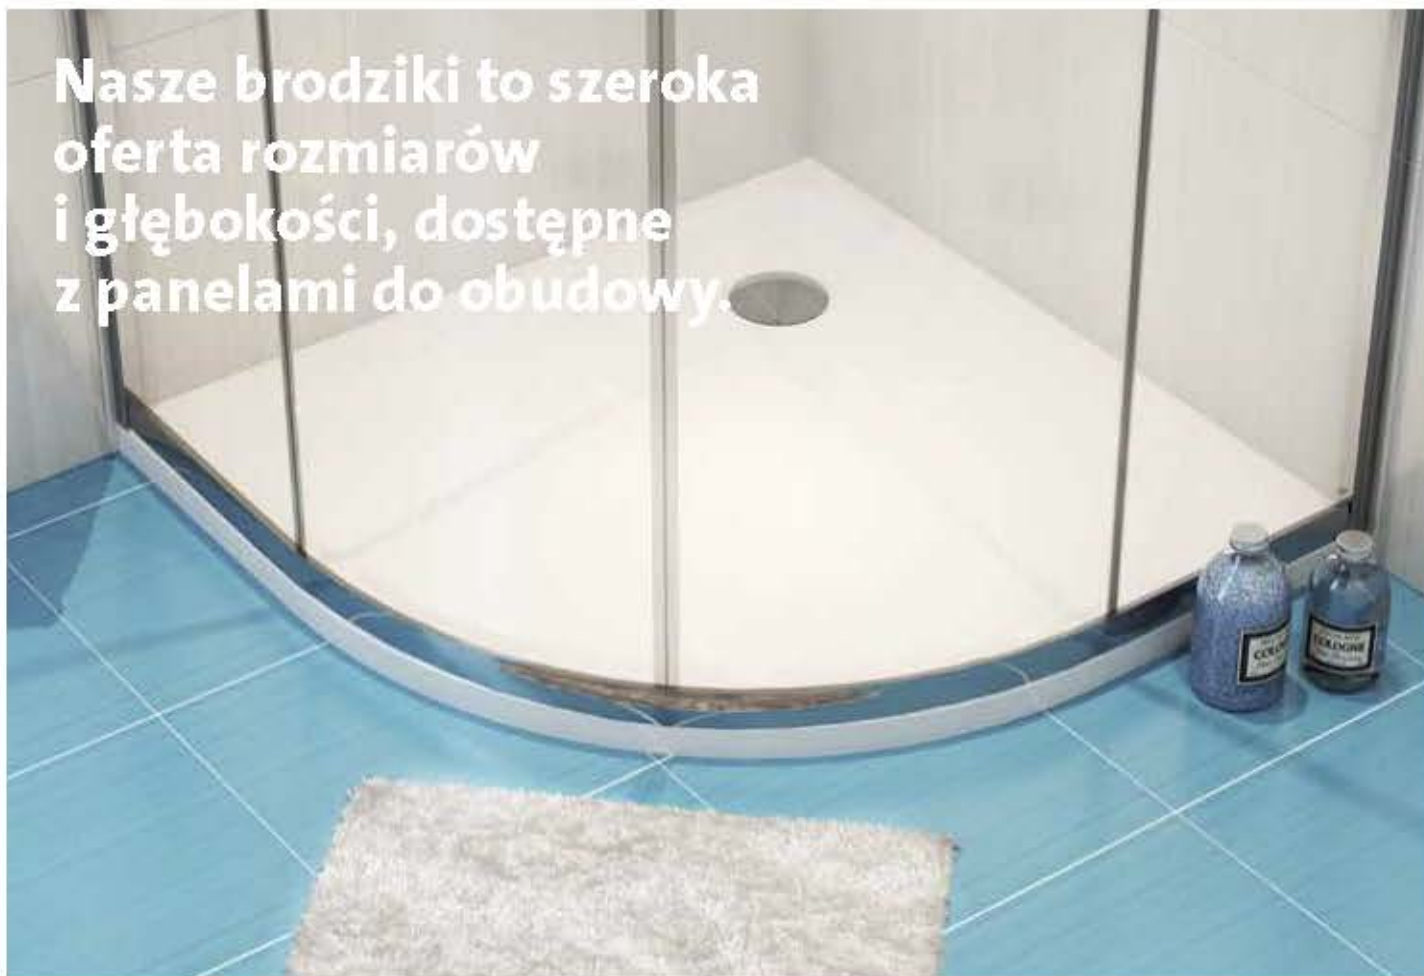

Nasze brodziki to szeroka oferta rozmiarów i głębokości, dostępne z panelami do obudowy.

6 PŁYTKI SYNTHIA. Pozostałe produkty z kolekcji na str. 306