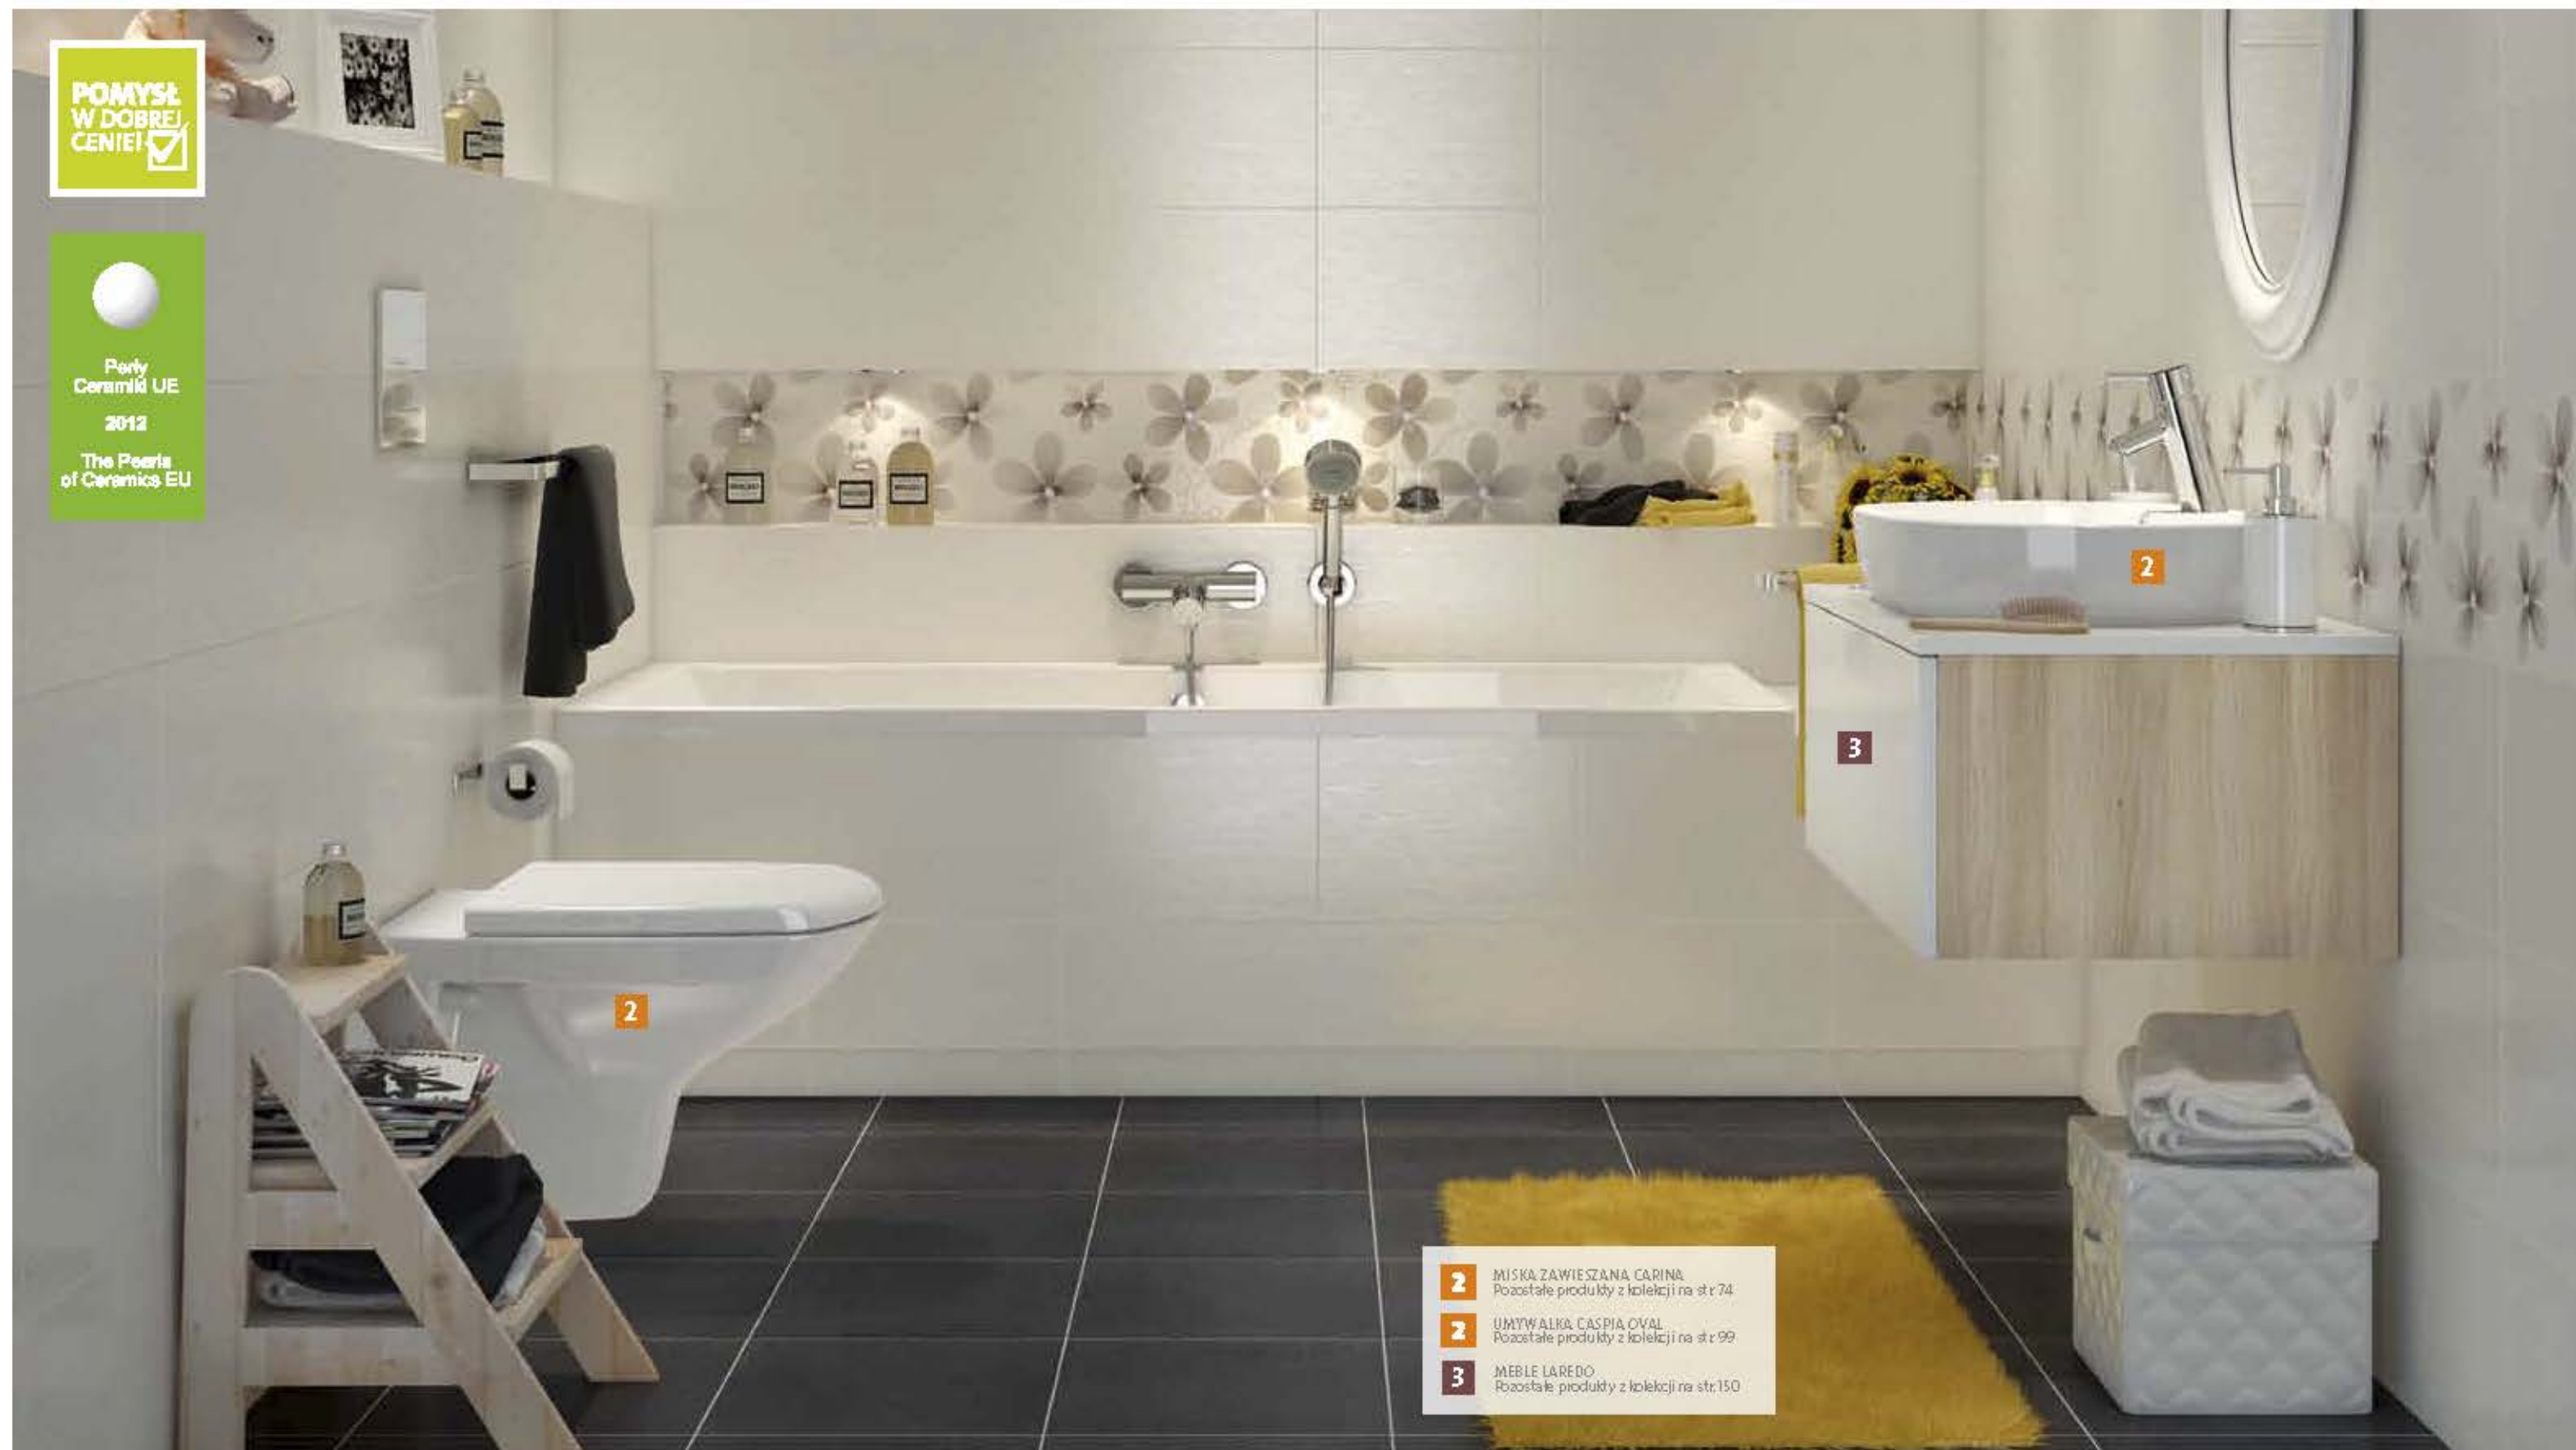

TRAWERTINO brown
33,3x33,3 cm

4

CECHY WYBRANYCH PRODUKTÓW Z KOLEKCJI:

6 lat gwarancji Odporność na mrozy Odporność na śnieg Odporność na plamy Odporność na pleśń

POMYŚL
W DOBREJ
CENIE!

Perły
Ceramik UE
2012
The Pearls
of Ceramics EU

- 2** Miska zawieszana CARINA
Pozostałe produkty z kolekcji na str. 74
- 2** Umywalka CASPIA OVAL
Pozostałe produkty z kolekcji na str. 99
- 3** Meble LAREDO
Pozostałe produkty z kolekcji na str. 150

VENEZIA