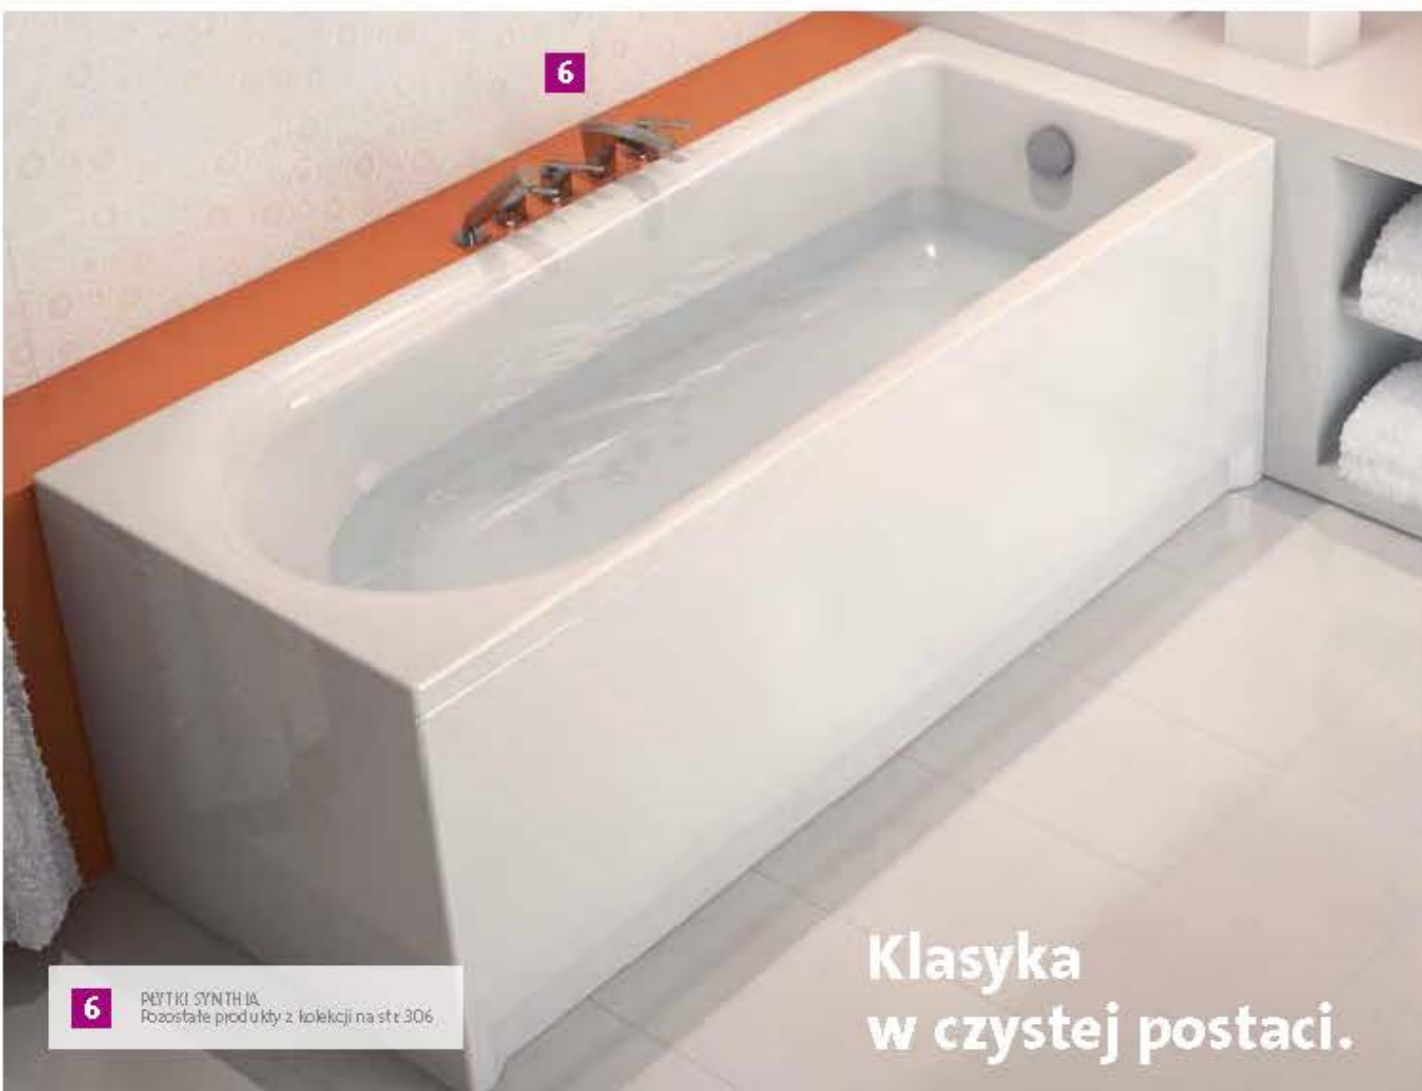

6

Klasyka
w czystej postaci.

6 PEYTKI SYNTHIA
Pozostałe produkty z kolekcji na str. 306