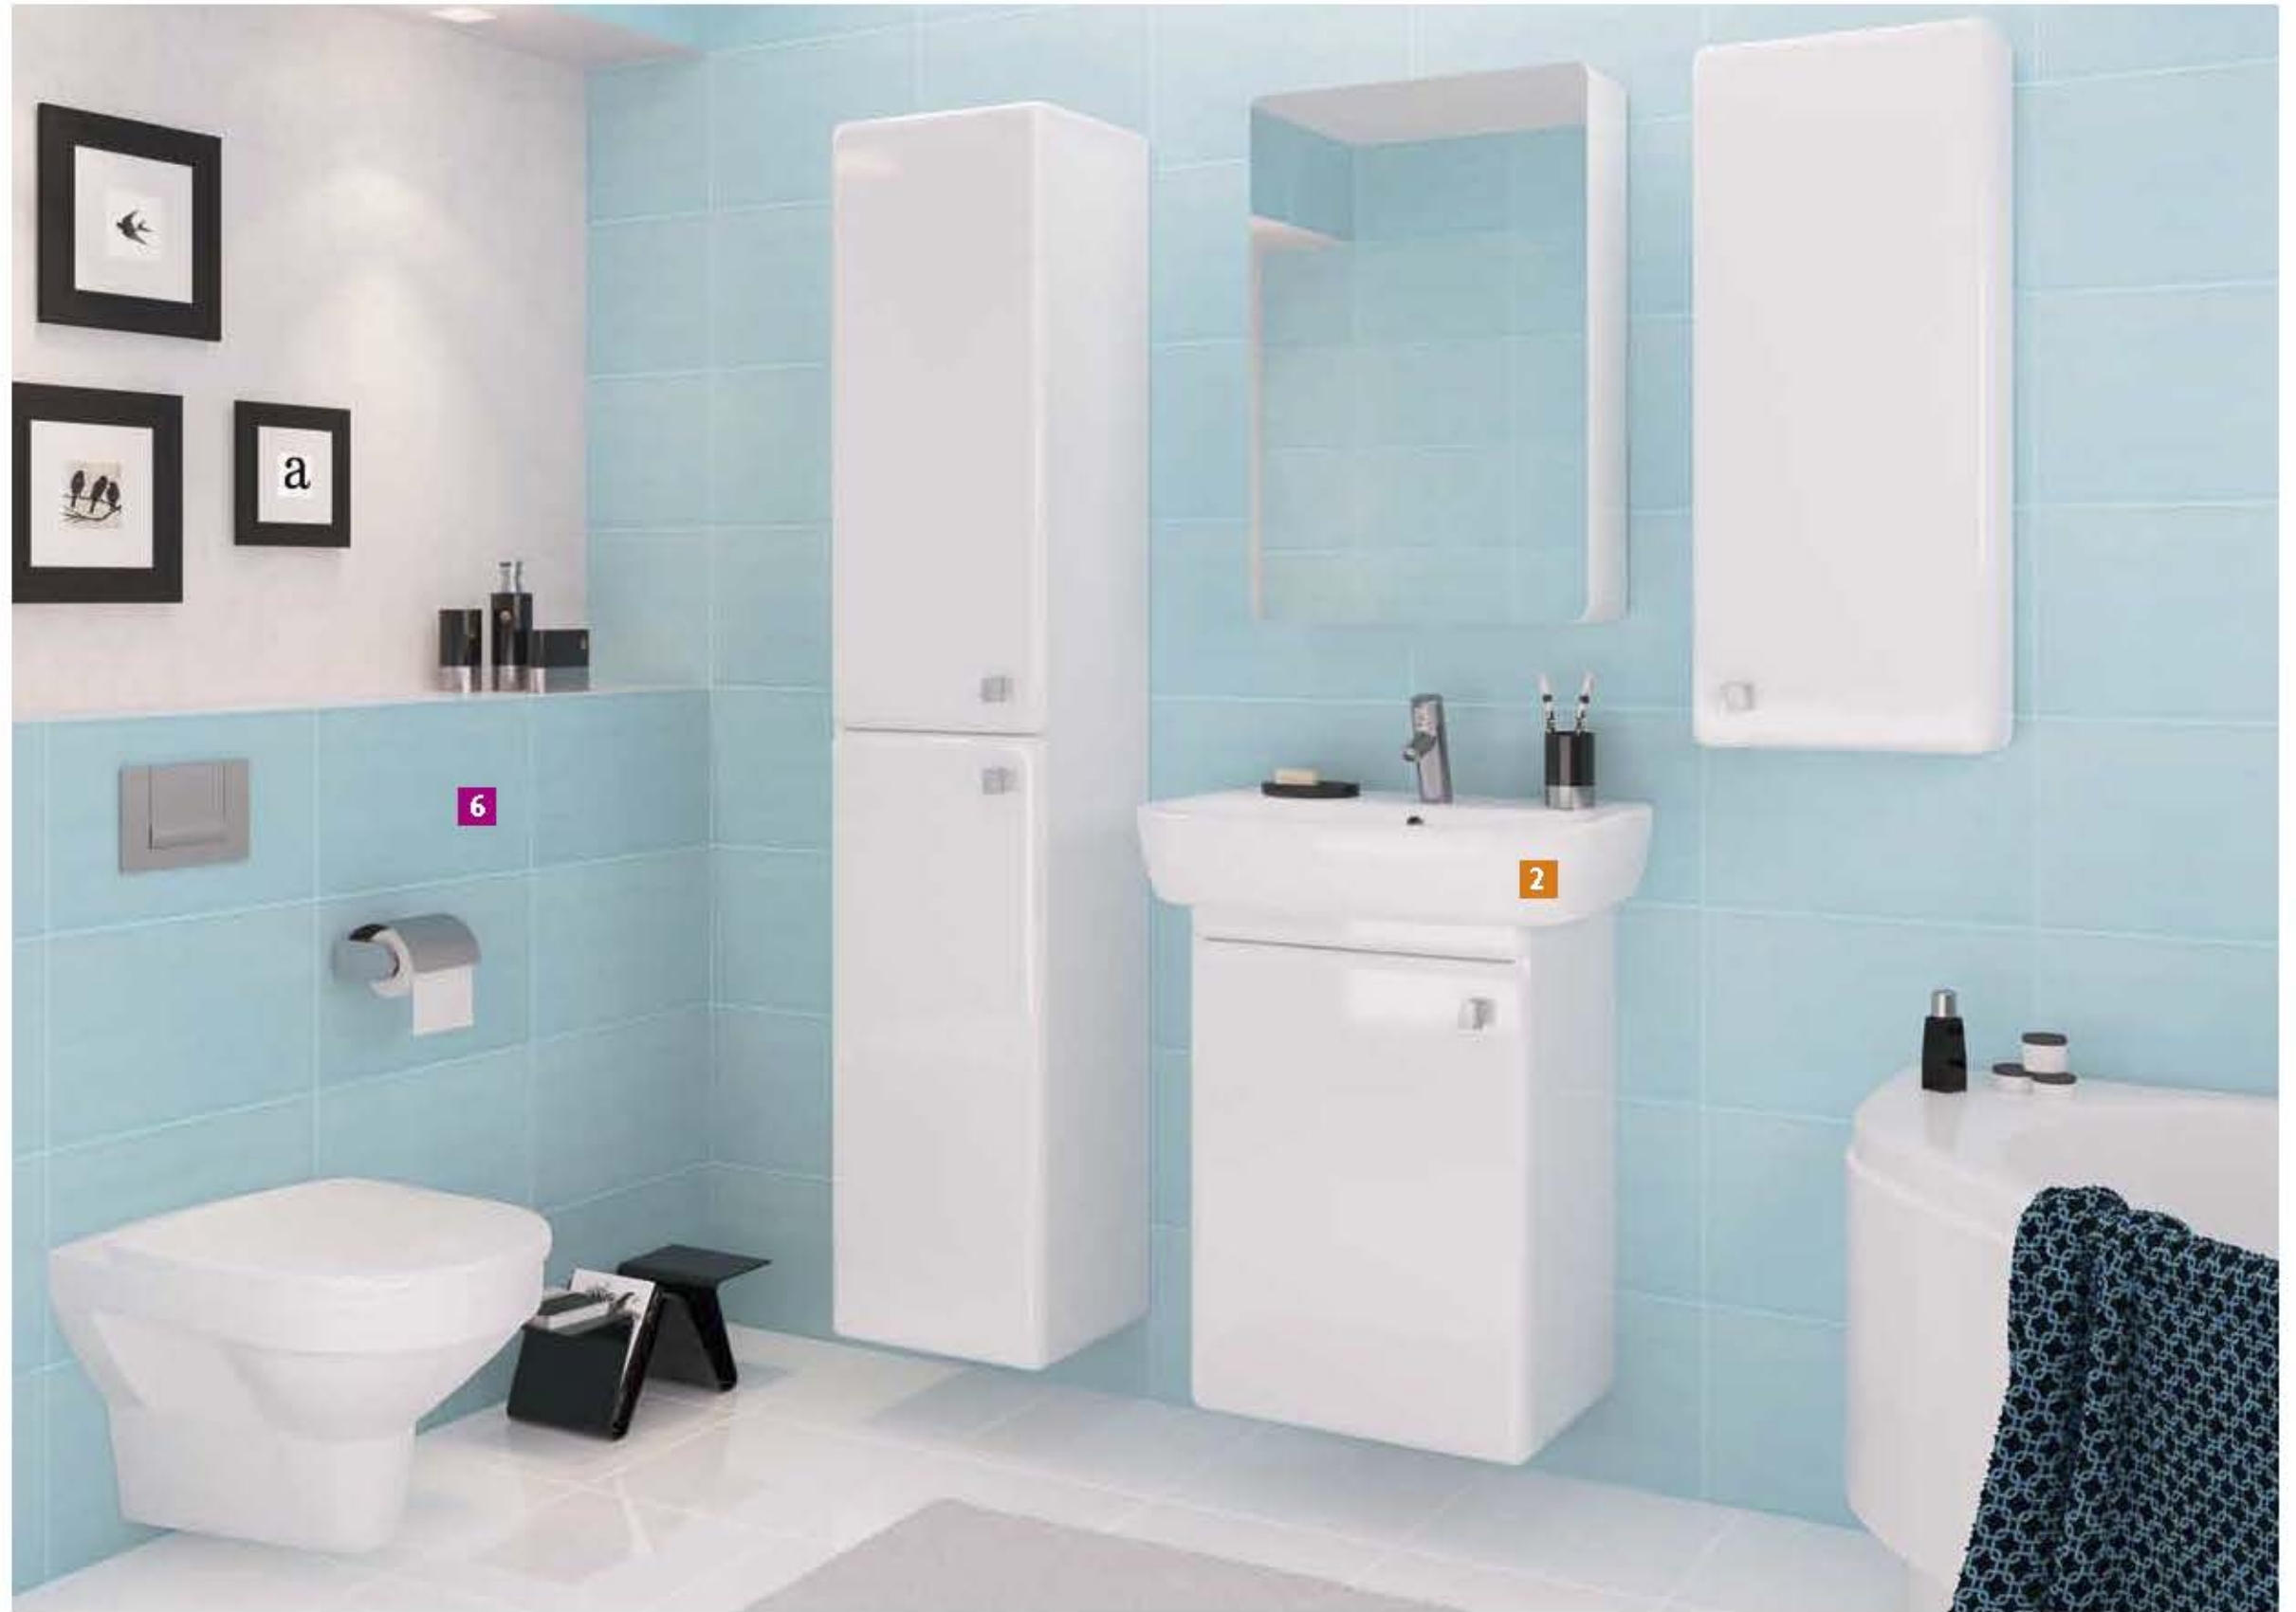

Szerokość: 35,0 cm
Wysokość: 190,5 cm
Głębokość: 30,0 cm
Uniwersalne drzwi:
lewe/prawe.

CECHY PRODUKTÓW Z KOLEKCJI:

2-letnia gwarancja

10-letnia gwarancja

10-letnia gwarancja

10-letnia gwarancja

10-letnia gwarancja

10-letnia gwarancja

Czysta biel
i łagodne kształty.

2

UMYWALKA FACILE
Pozostałe produkty tej kolekcji na str. 82

6

PEYTKI LILIUM
Pozostałe produkty tej kolekcji na str. 968

GŁADKA POWIERZCHNIA
– ŁATWE UTRZYMANIE
CZYSTOŚCI

FUNKCJONALNA
SZAFKA
LUSTRZANA

IBU

SZAFKA IBU POD UMYWALKĘ FACILE 40

Szerokość: 30,0 cm
Wysokość: 65,0 cm
Głębokość: 26,8 cm

Szafka wisząca z możliwością postawienia na nóżkach, nóżki w opcji do kompletowania – sprzedawane oddzielnie.