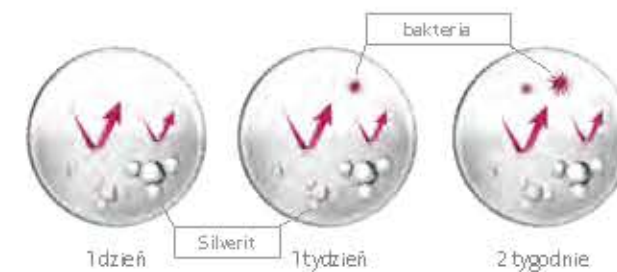

Badanie wykonane przez NanoHorizons Inc. na zlecenie Advanced Nano Technologies dla Rovese S.A. na obecność bakterii Escherichia coli i Staphylococcus aureus, 17.05.2012.