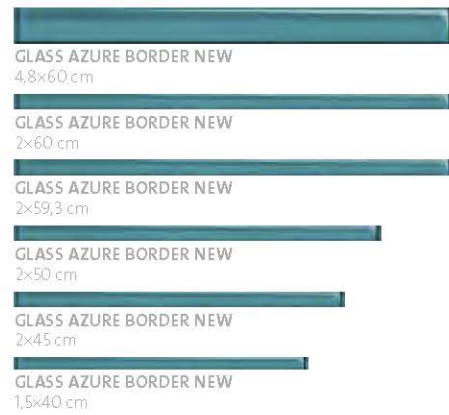

LISTWY SZKLANE

UNIWERSALNE LISTWY SZKLANE DO PŁYTEK CERAMICZNYCH

LISTWY SZKLANE

Uniwersalne listwy szklane możesz łączyć również z kolekcjami wszystkich innych producentów płytek ceramicznych dostępnych na rynku. Wybieraj spośród 6 formatów w 15 kolorach.