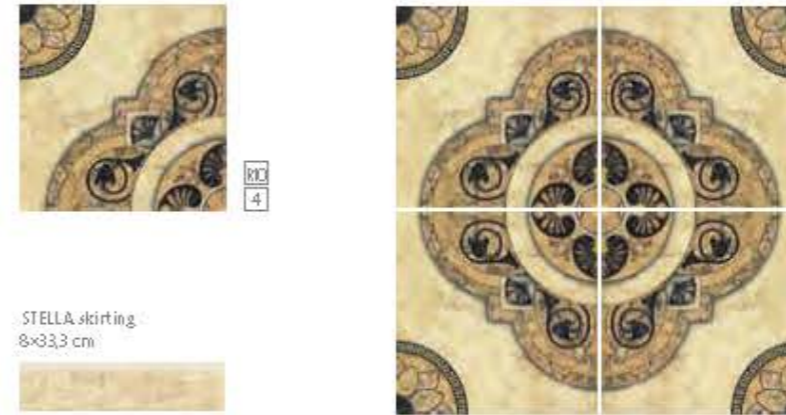

STELLA

KOLEKCJA BEYSZCZĄCA 4 KLASA SCIERALNOŚCI

STELLA
33,3x33,3 cm

STELLA skirting
8x33,3 cm

CECHY WYBRANYCH PRODUKTÓW Z KOLEKCJI:

- 2** UMYWALKA CARINA
Pozostałe produkty z kolekcji na str. 74
- 3** MEBLE BAMAICO
Pozostałe produkty z kolekcji na str. 154
- 4** WANNA A RIZA
Pozostałe produkty z kolekcji na str. 222