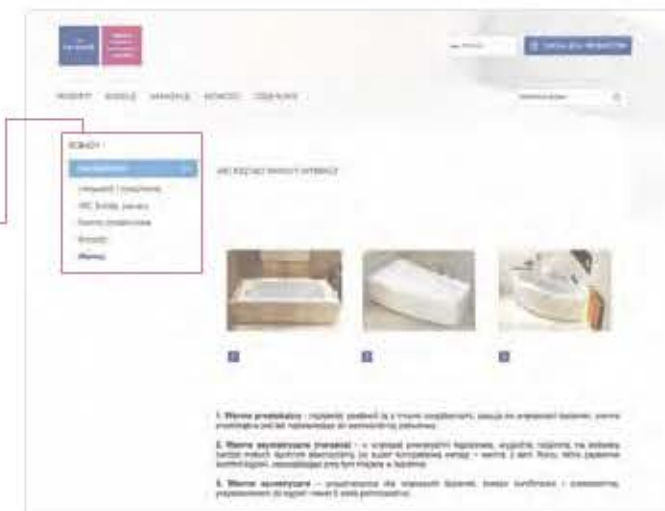

PRAKTYCZNE WSKAZÓWKI DLA WSZYSTKICH

Jeśli urządzasz i remontujesz łazienkę po raz pierwszy, z pewnością zainteresuje Cię sekcja „Jak kupować?”, czyli proste i praktyczne wskazówki dotyczące różnych kategorii produktów. Takie wskazówki pomogą Ci sprytnie i funkcjonalnie urządzić łazienkę oraz łatwo znaleźć produkty dostosowane do Twoich potrzeb.