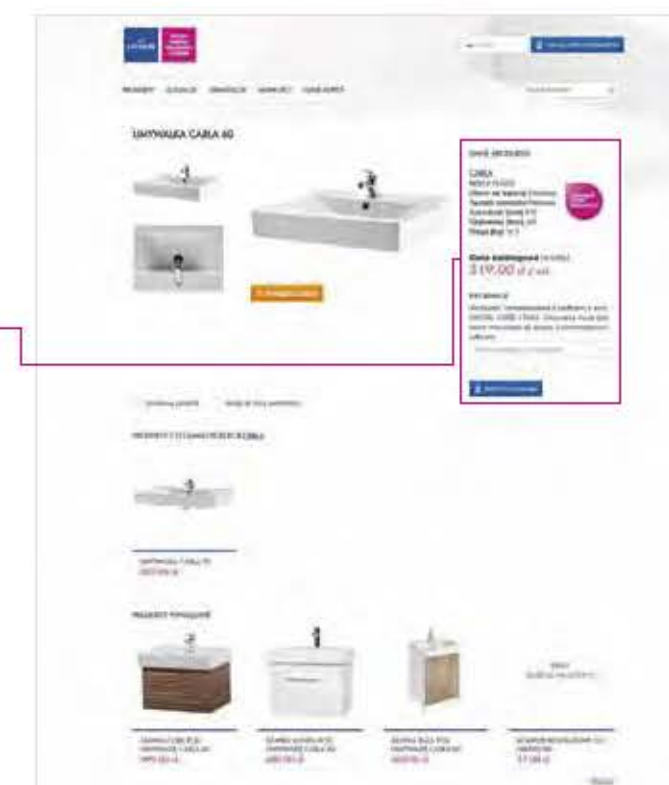

INTUICYJNE WYSZUKIWANIE PRODUKTÓW

Przyjazna użytkownikowi nowa strona internetowa www.cersanit.com.pl została zaprojektowana zgodnie z najnowszymi trendami. **Oferta produktowa Cersanit jest przedstawiona w sposób uporządkowany i intuicyjny, dzięki czemu wyszukanie produktów jest szybkie i łatwe. Pomagają w tym poniższe parametry wyszukiwania:**

- kategoria produktu
- nazwa i rodzaj kolekcji
- inspirujące aranżacje łazienkowe
- rozmiar, kolor i cena produktów

KOMPLETNA INFORMACJA O PRODUKTACH

Po wybraniu **każdy produkt jest prezentowany wraz z kompletem informacji** (właściwości, wymiary, waga i cena katalogowa) oraz z **opcjami instalacji i propozycjami innych pasujących do niego produktów** (np. szafka pod umywalkę i pasująca do niej umywalka). Strona internetowa została zaprojektowana z myślą o prezentowaniu kompletnych linii produktowych i kolekcji, co pozwala na znalezienie elementów wyposażenia łazienki, które idealnie do siebie pasują.