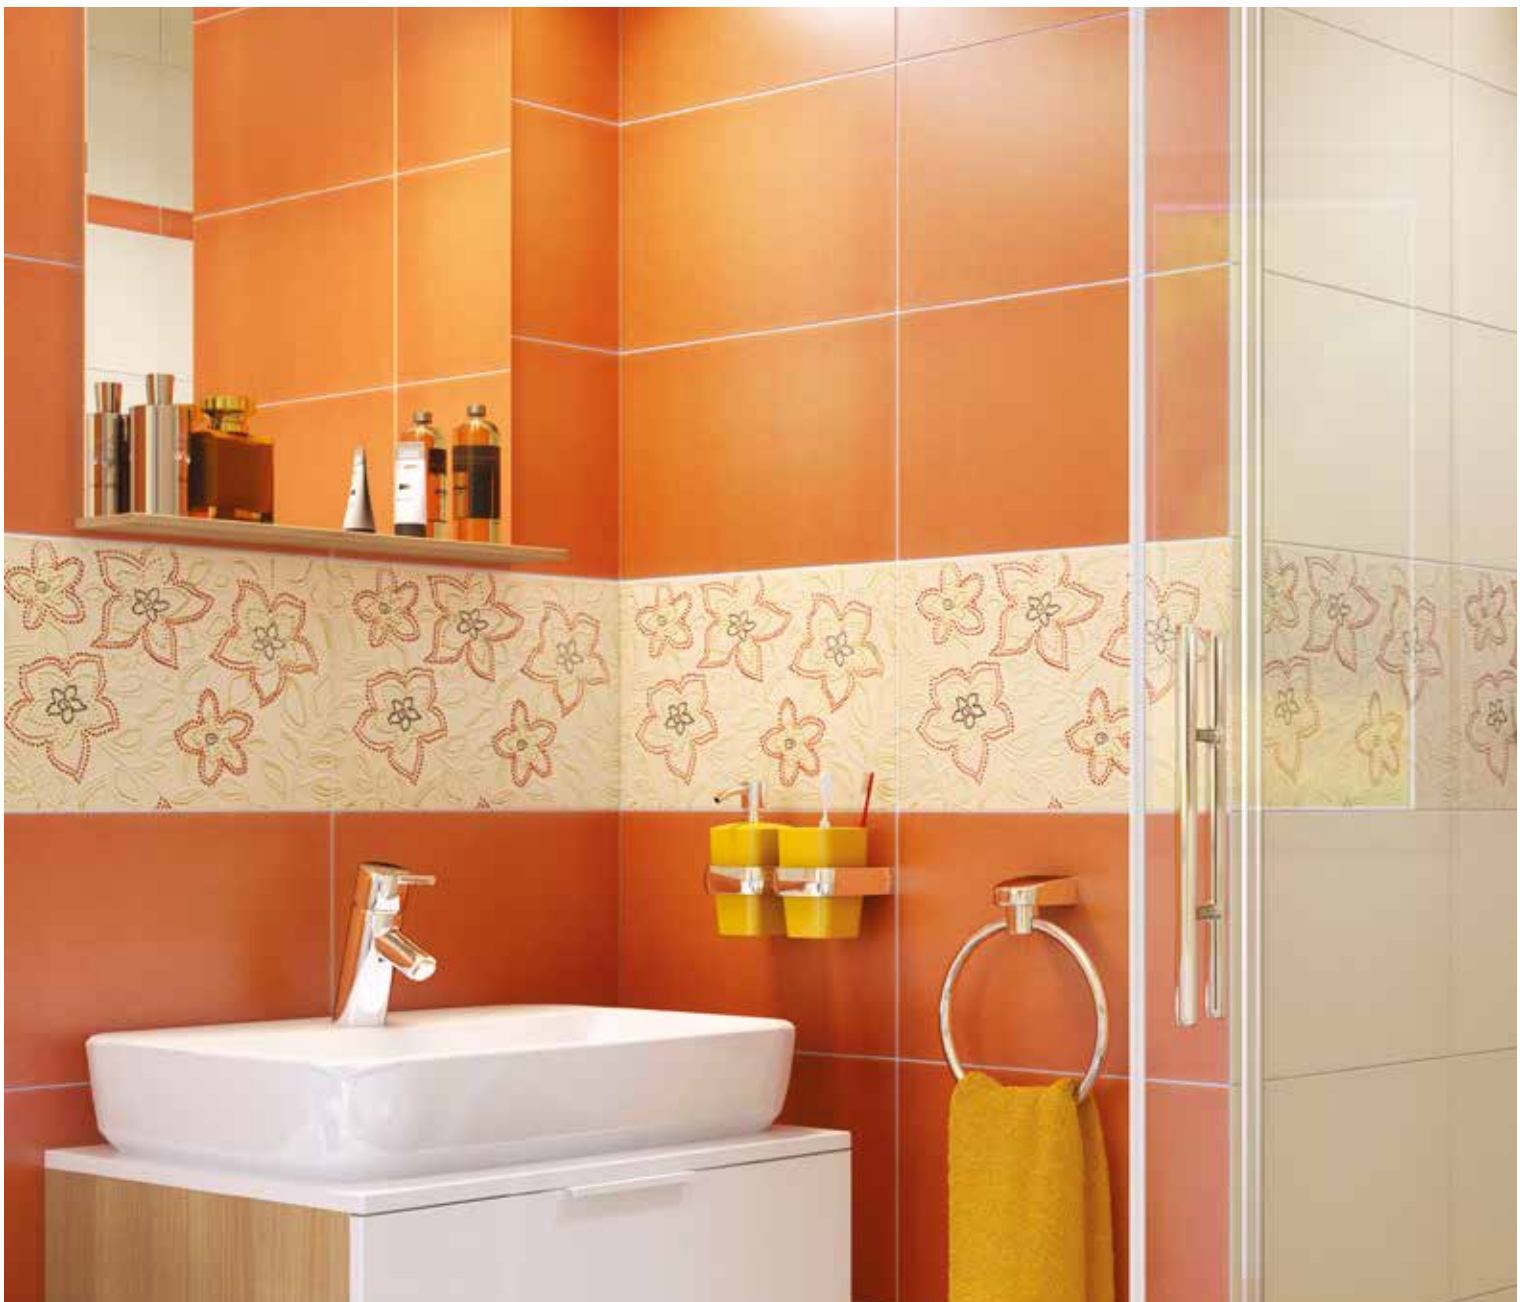

FEATURES OF SELECTED PRODUCTS:

Oporność  
na blaknięcie  
Fade resistance

Oporność  
na plamienie  
Stain resistance

6 LAT  
GWARANCJI  
6 year  
warranty

Wodoodporność  
Waterproof

ARANCIA cream  
25×40 W 299-001-1