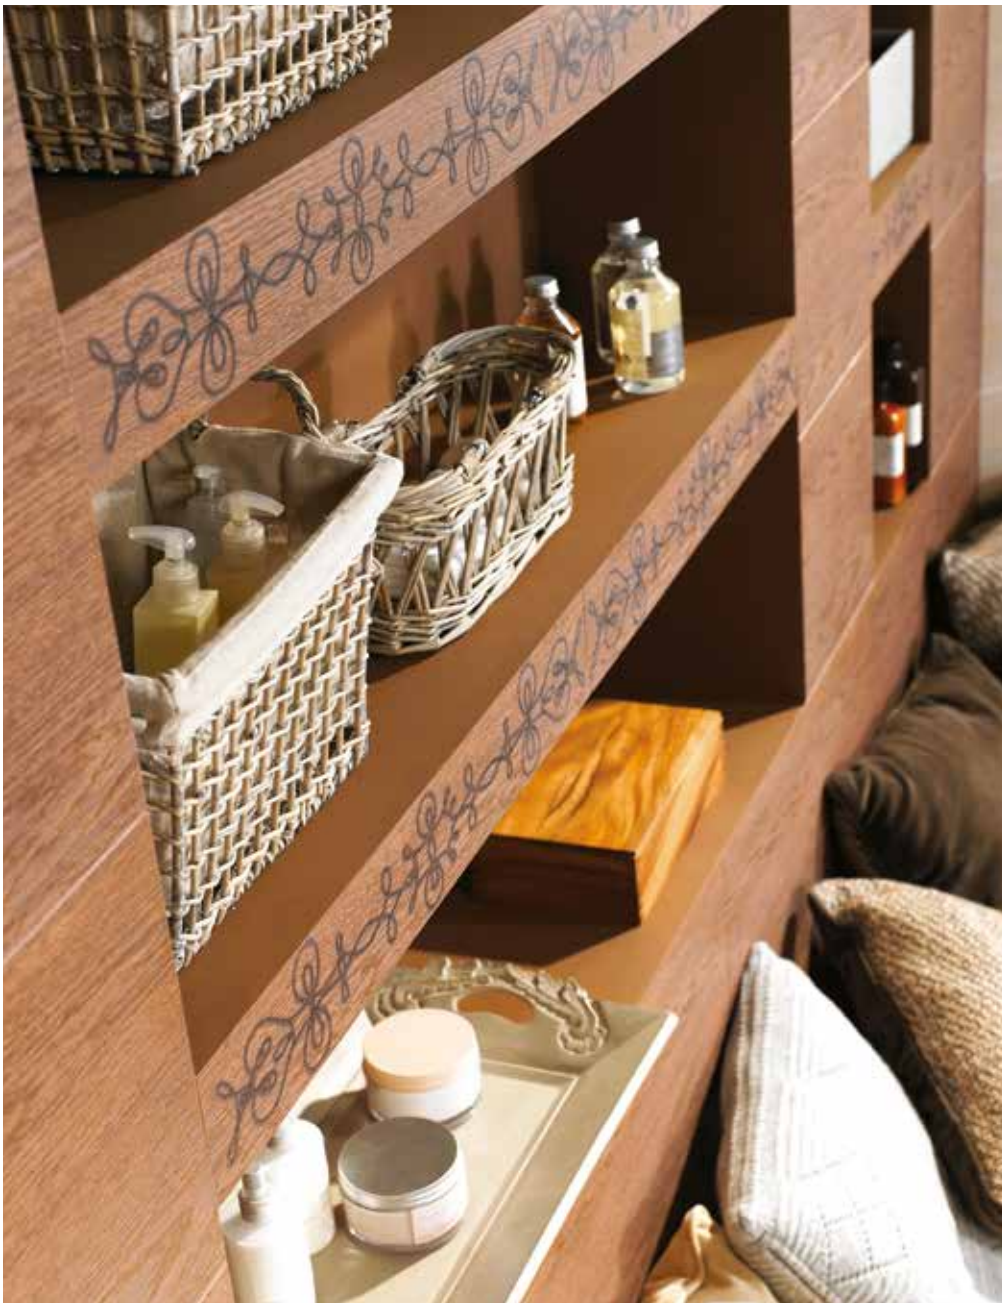

#### FEATURES OF SELECTED PRODUCTS:

Oporność  
na blaknięcie  
Fade resistance

Oporność  
na plamienie  
Stain resistance

6 LAT  
GWARANCJI  
6 year  
warranty

Wodoodporność  
Waterproof

KOLEKCJE ŚCIENNO-PODŁOGOWE  
FLOOR-AND-WALL TILE COLLECTIONS