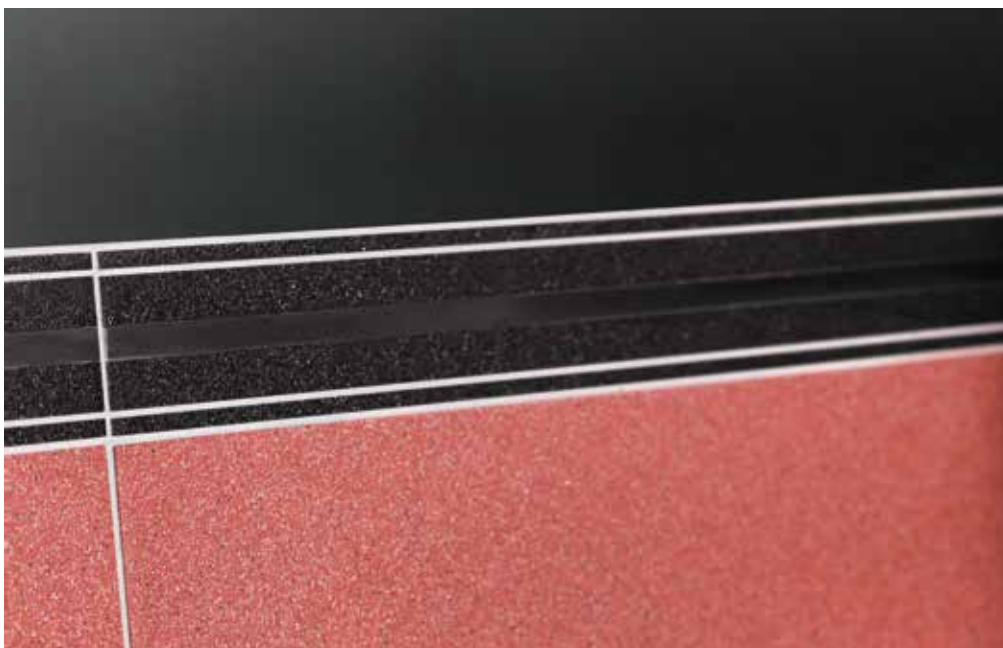

#### FEATURES OF SELECTED PRODUCTS:

Oporność  
na blaknięcie  
Fade resistance

Oporność  
na plamienie  
Stain resistance

6 LAT  
GWARANCJI  
6 year  
warranty

Wodoodporność  
Waterproof

MIKA brown  
29,7x59,8