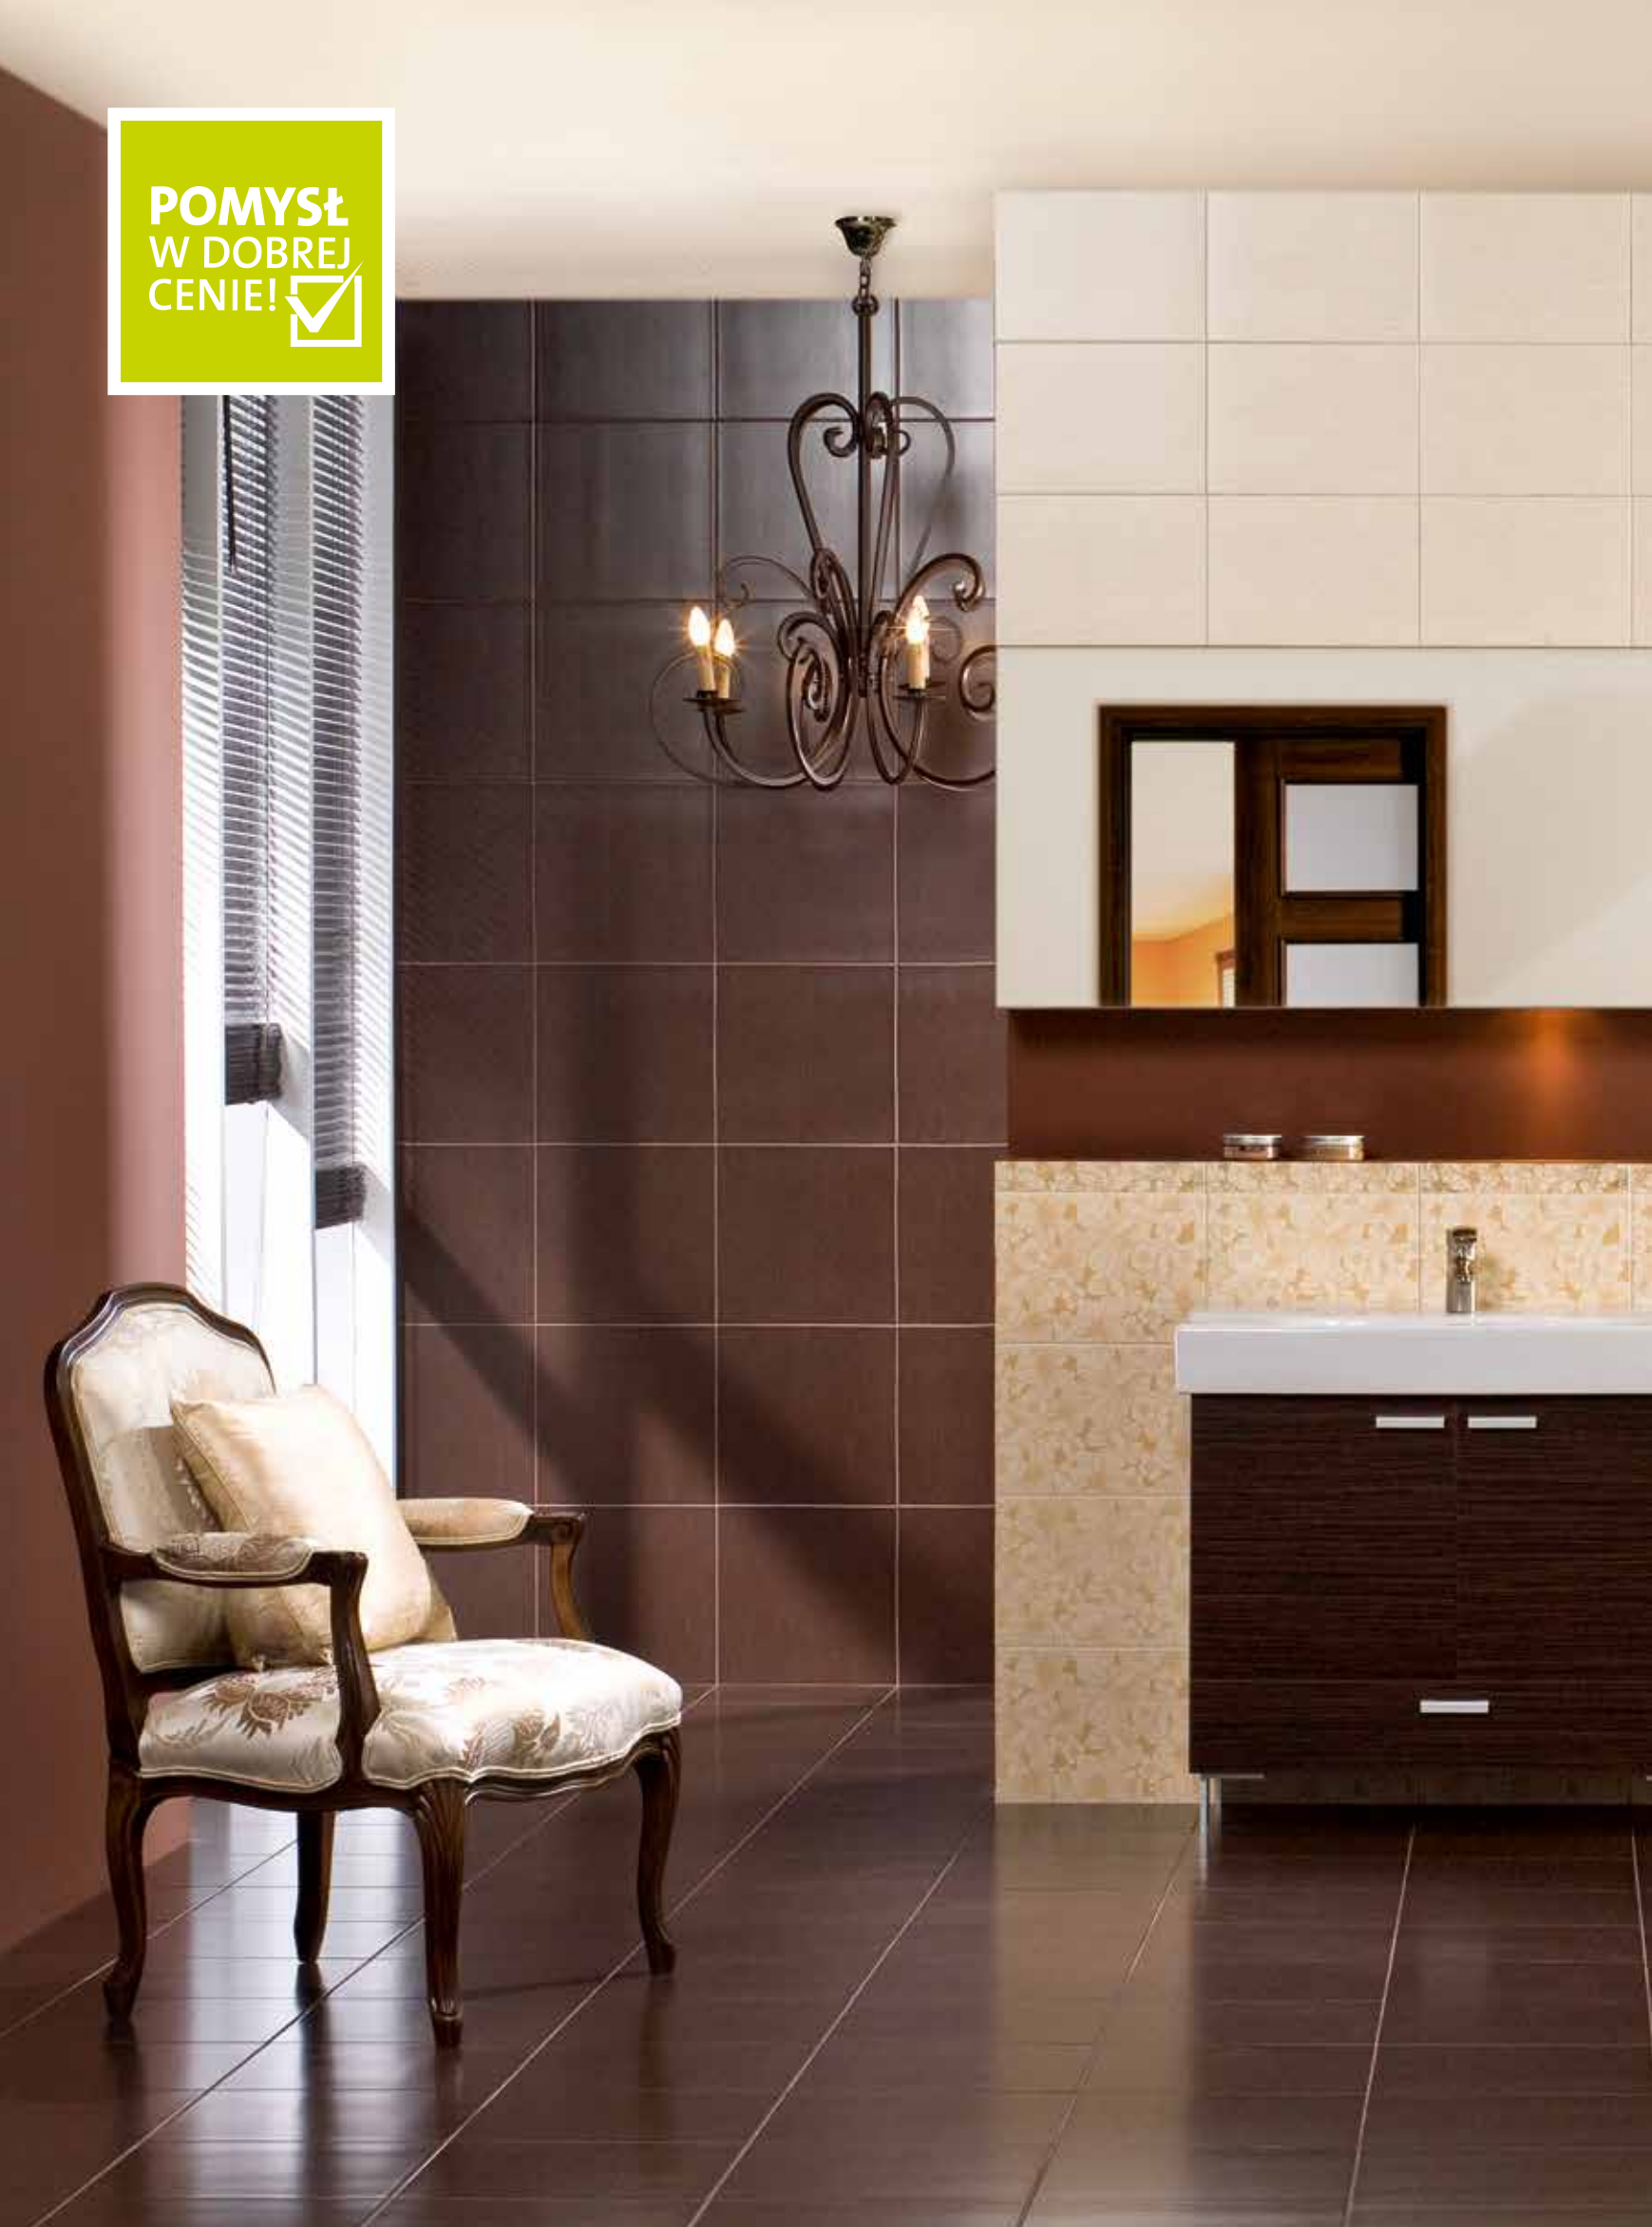

**POMYSŁ
W DOBREJ
CENIE!**