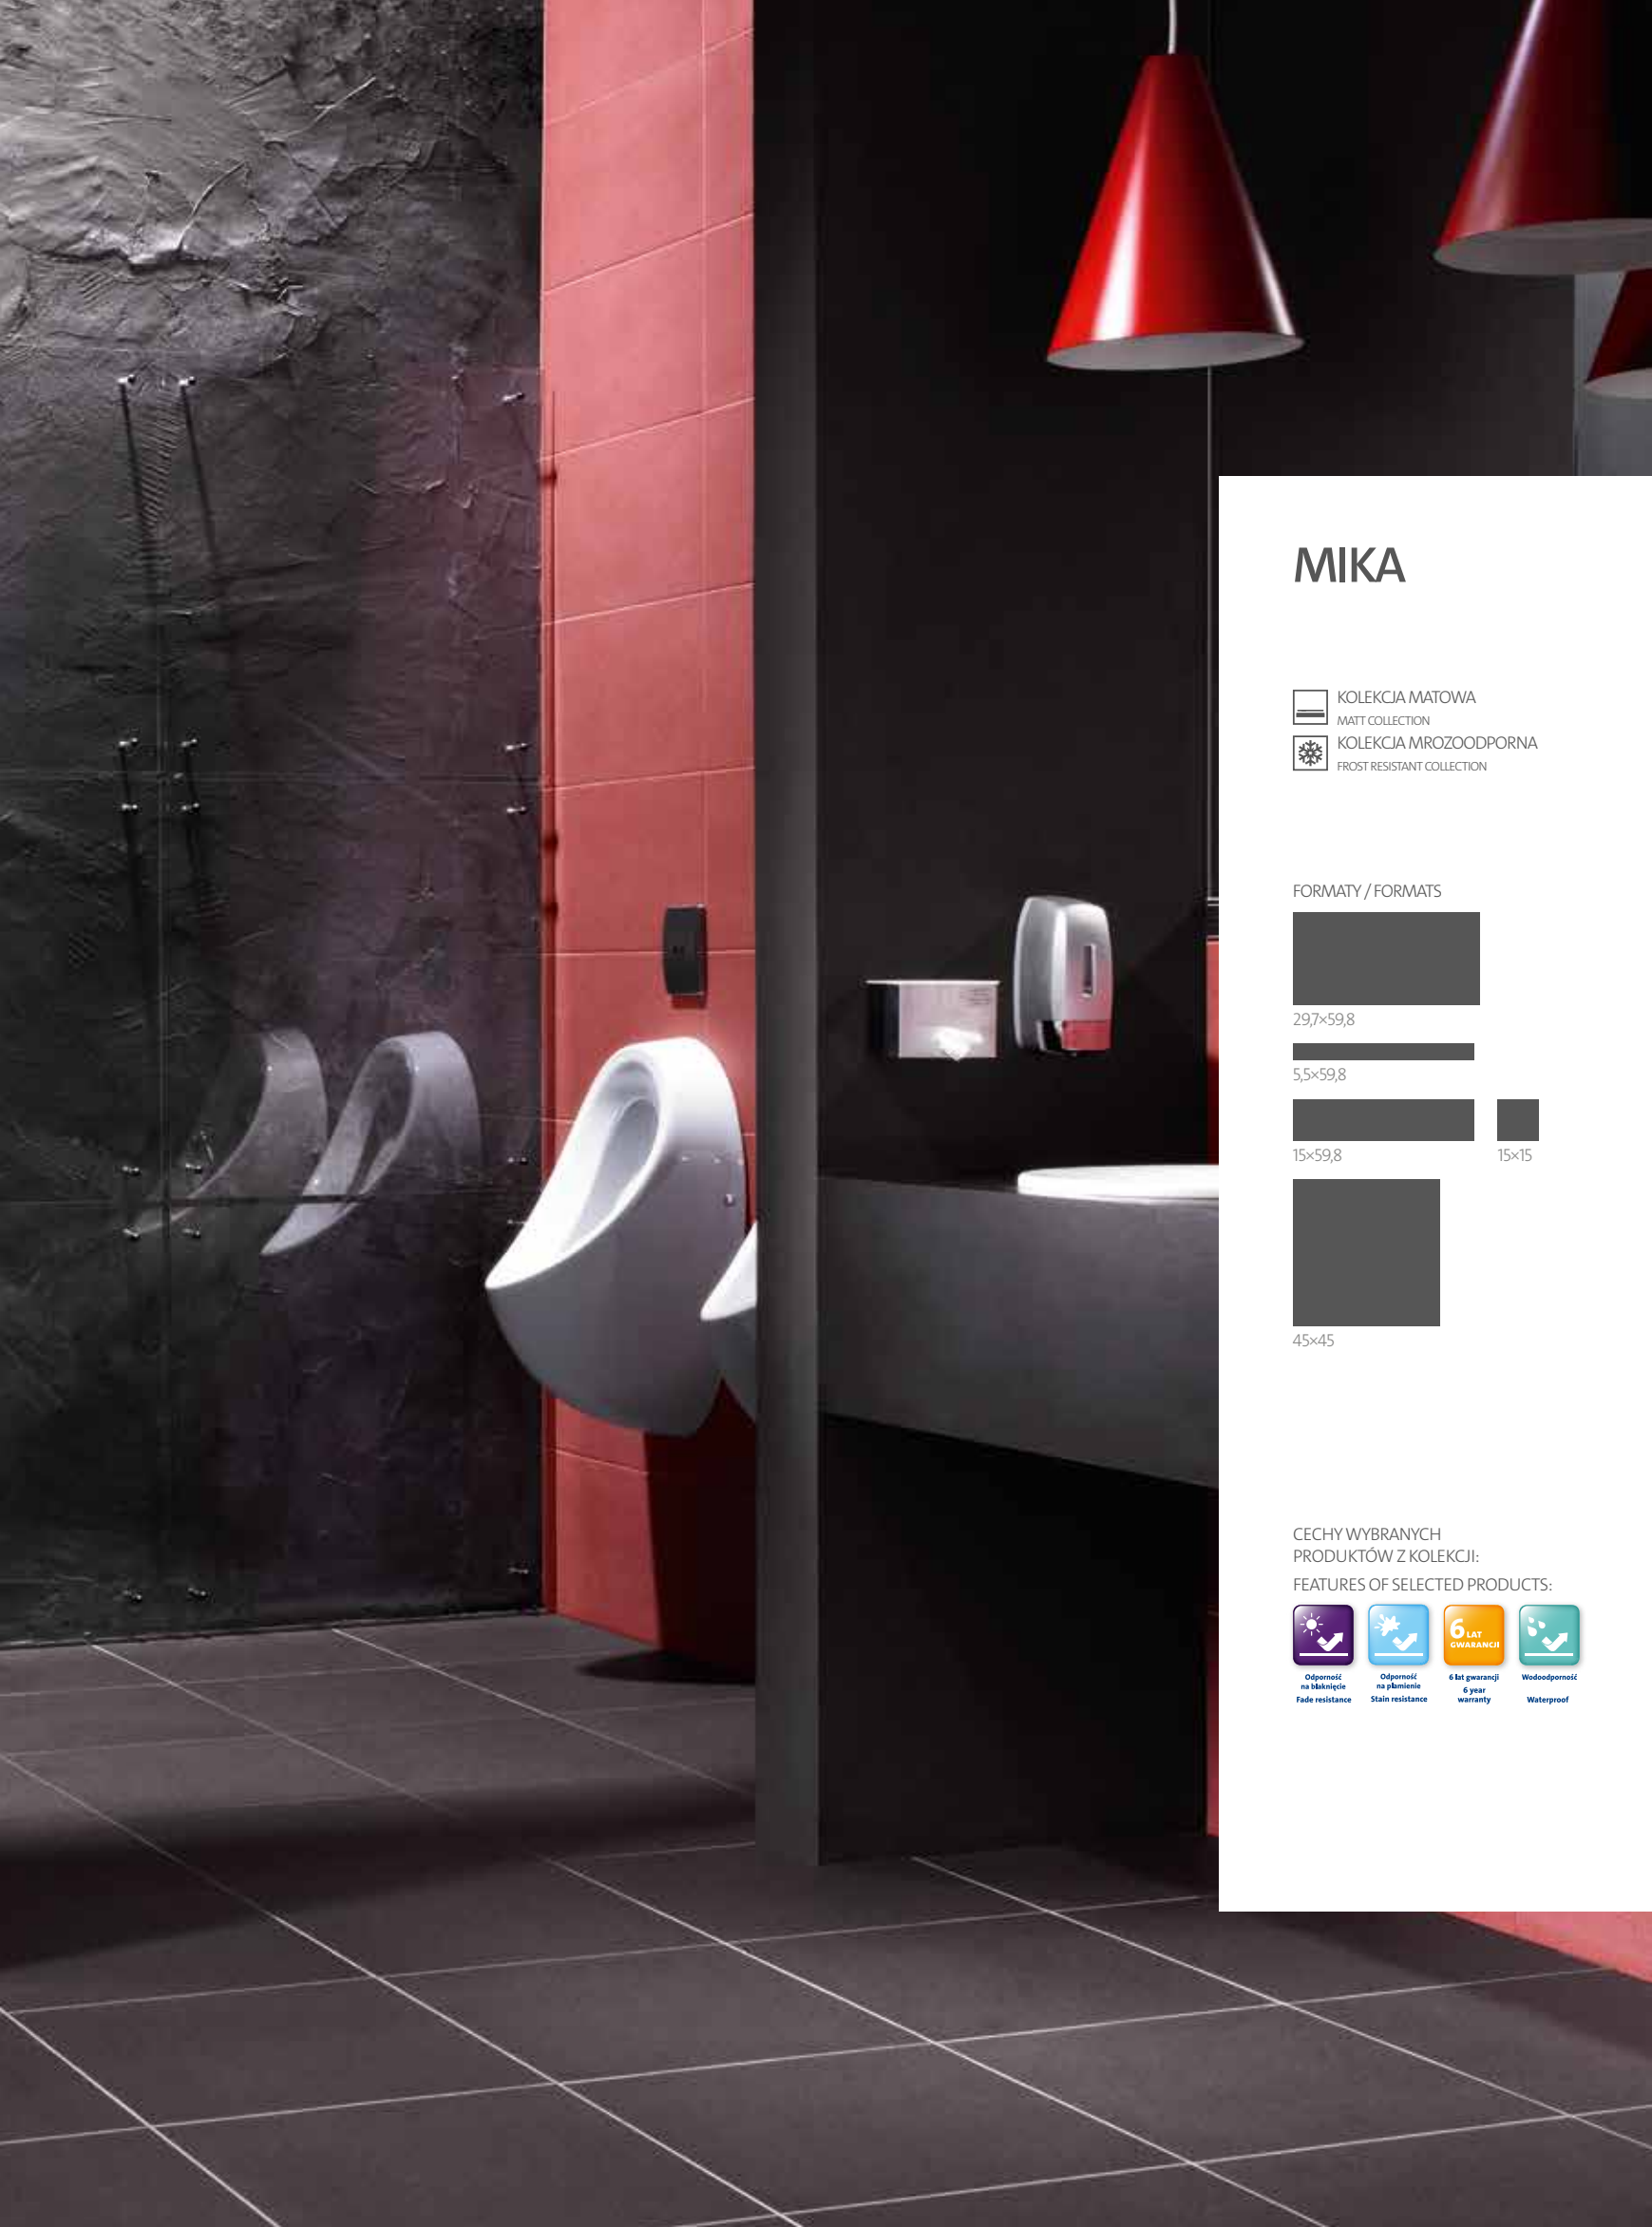

MIKA

KOLEKCJA MATOWA
MATT COLLECTION

KOLEKCJA MROZOODPORNĄ
FROST RESISTANT COLLECTION

FORMATY / FORMATS

29,7×59,8

5,5×59,8

15×59,8

15×15

45×45

CECHY WYBRANYCH PRODUKTÓW Z KOLEKCJI:

FEATURES OF SELECTED PRODUCTS:

Oporność
na blaknięcie
Fade resistance

Oporność
na plamienie
Stain resistance

6 LAT
GWARANCJI
6 year
warranty

Wodoodporność
Waterproof