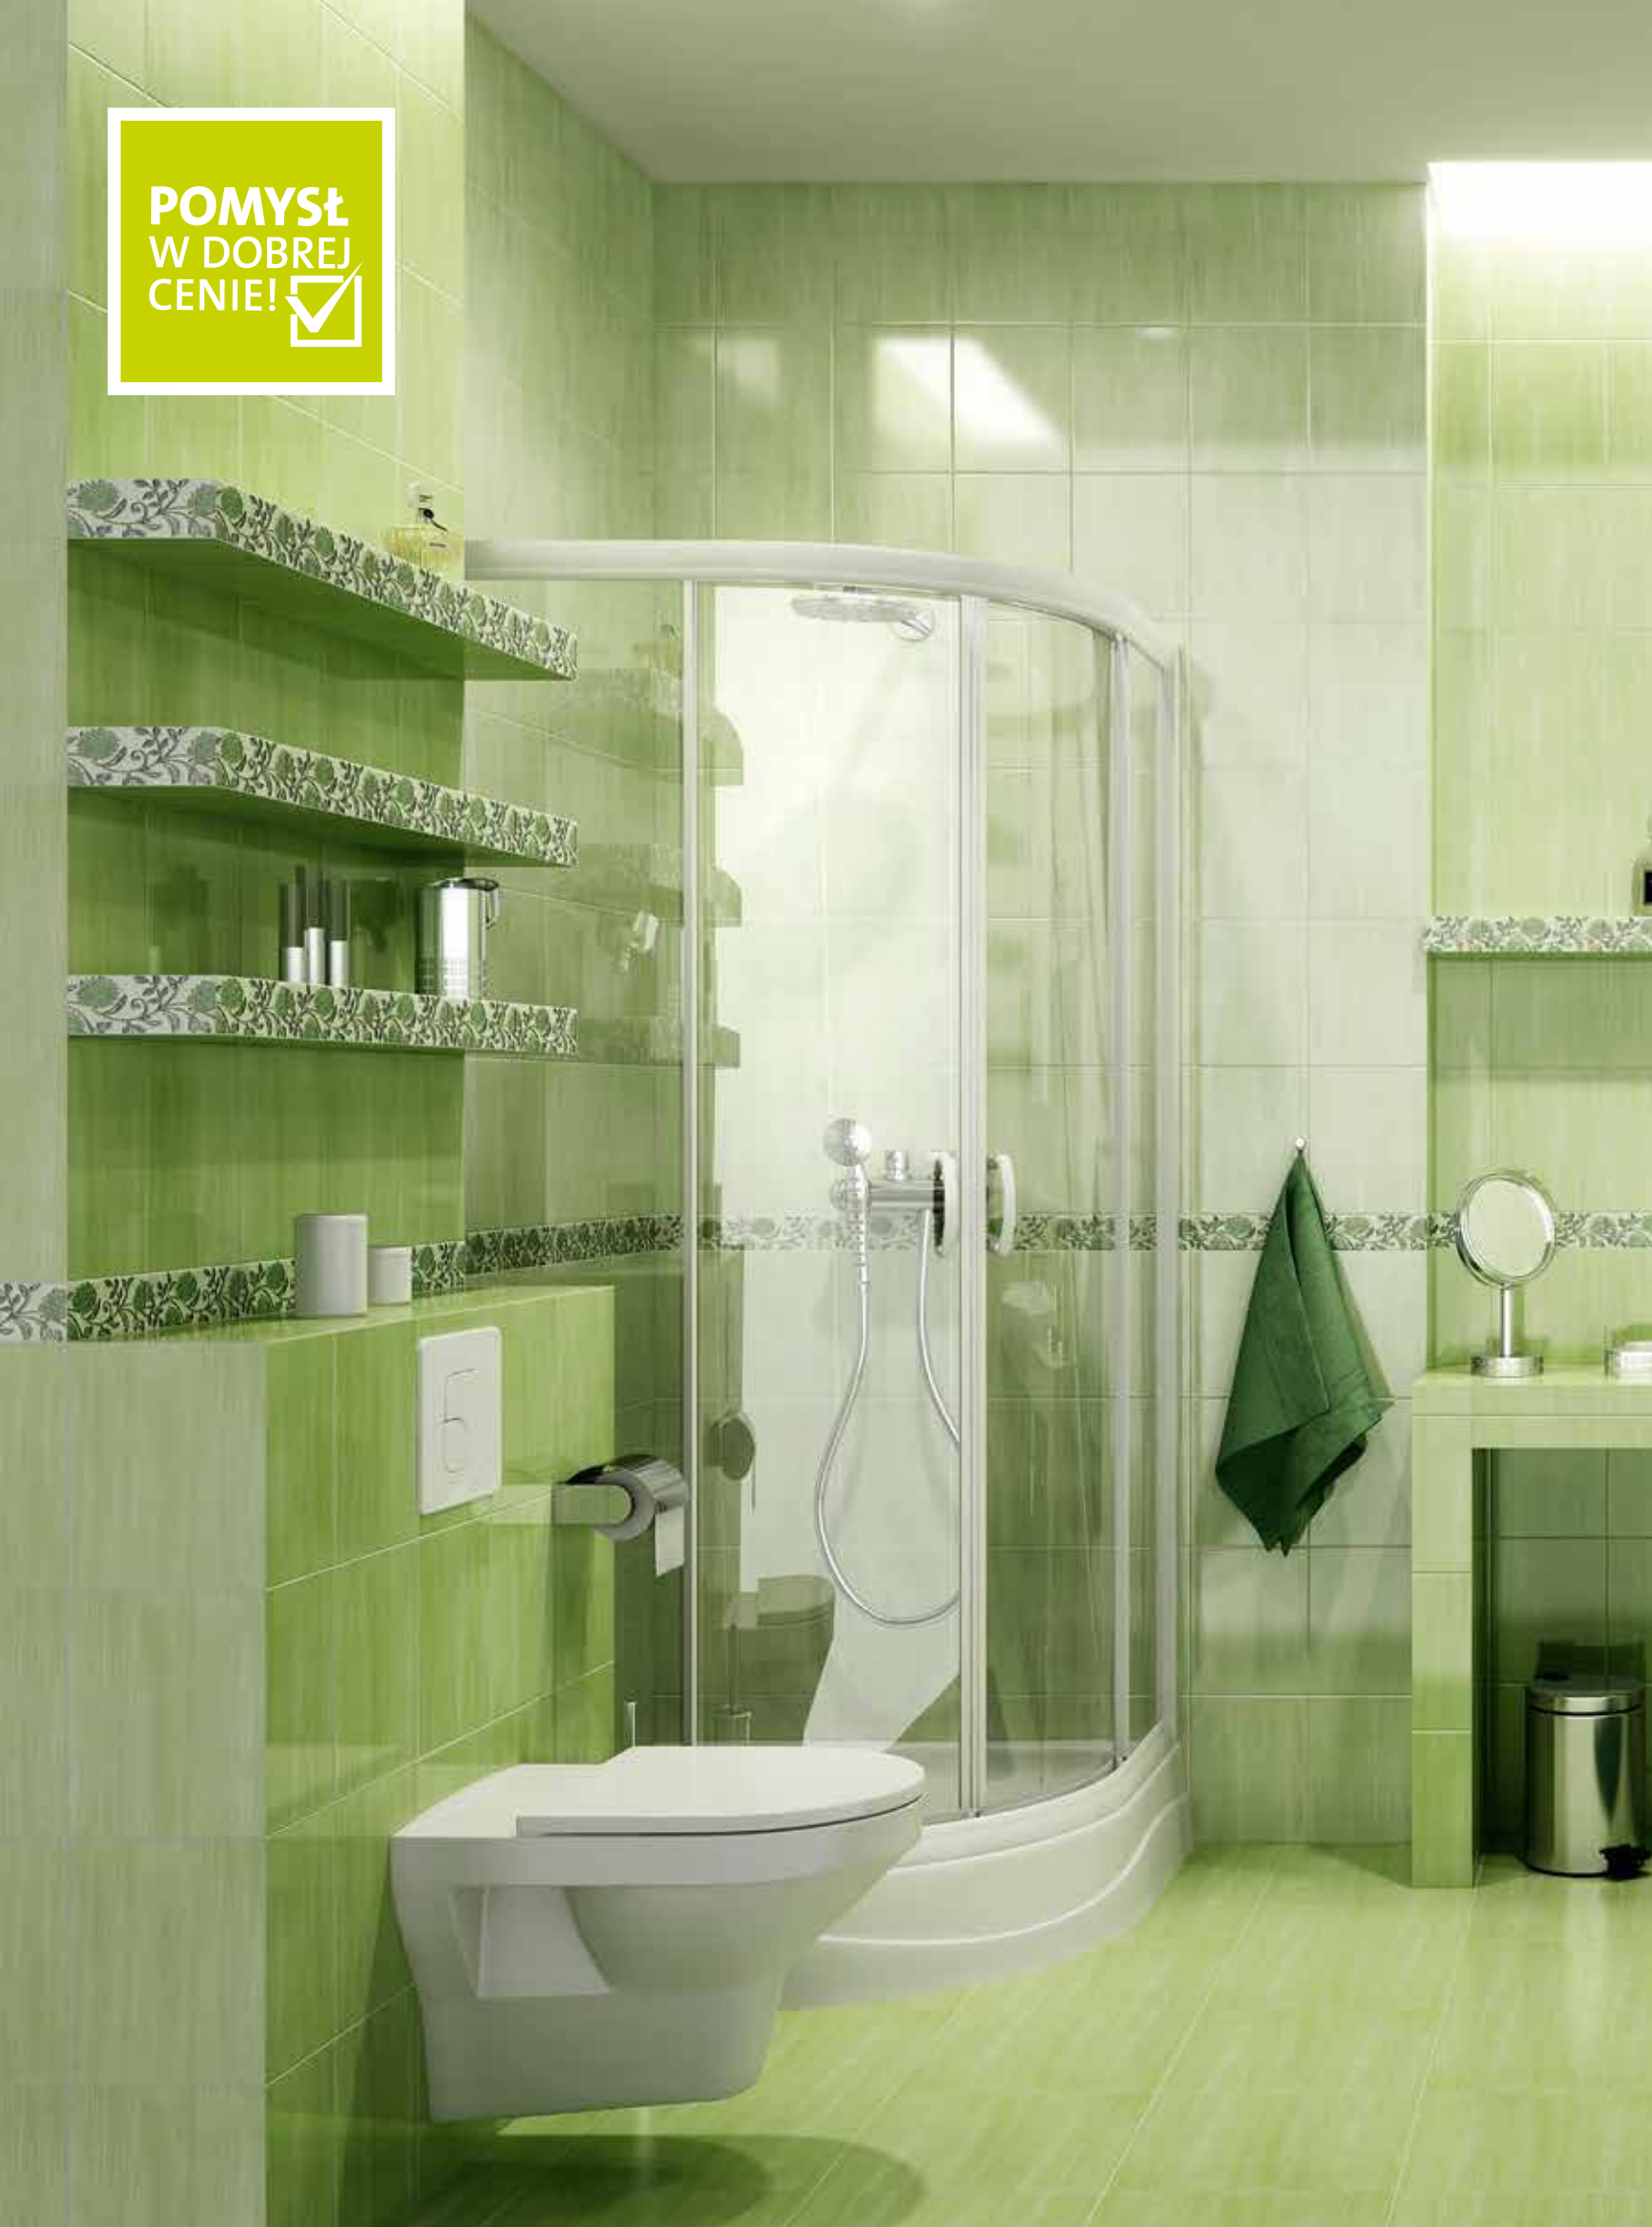

**POMYSŁ
W DOBREJ
CENIE!**