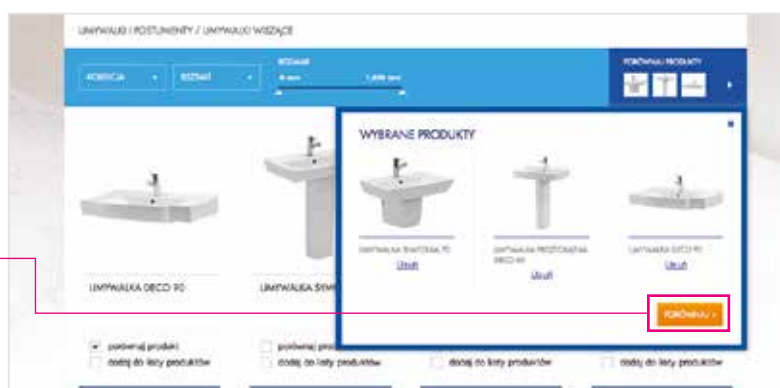

PORÓWNYWANIE PRODUKTÓW DLA UŁATWIENIA WYBORU ▶

Zupełnie nowym, innowacyjnym rozwiązaniem, które pomaga klientom w podejmowaniu decyzji, jest **intuicyjne narzędzie do porównywania produktów**. Narzędzie to oferuje klientom dostęp do szczegółów trzech wybranych produktów i umożliwia im porównanie ich parametrów oraz wybranie tych, które najlepiej pasują do ich potrzeb i oczekiwań.