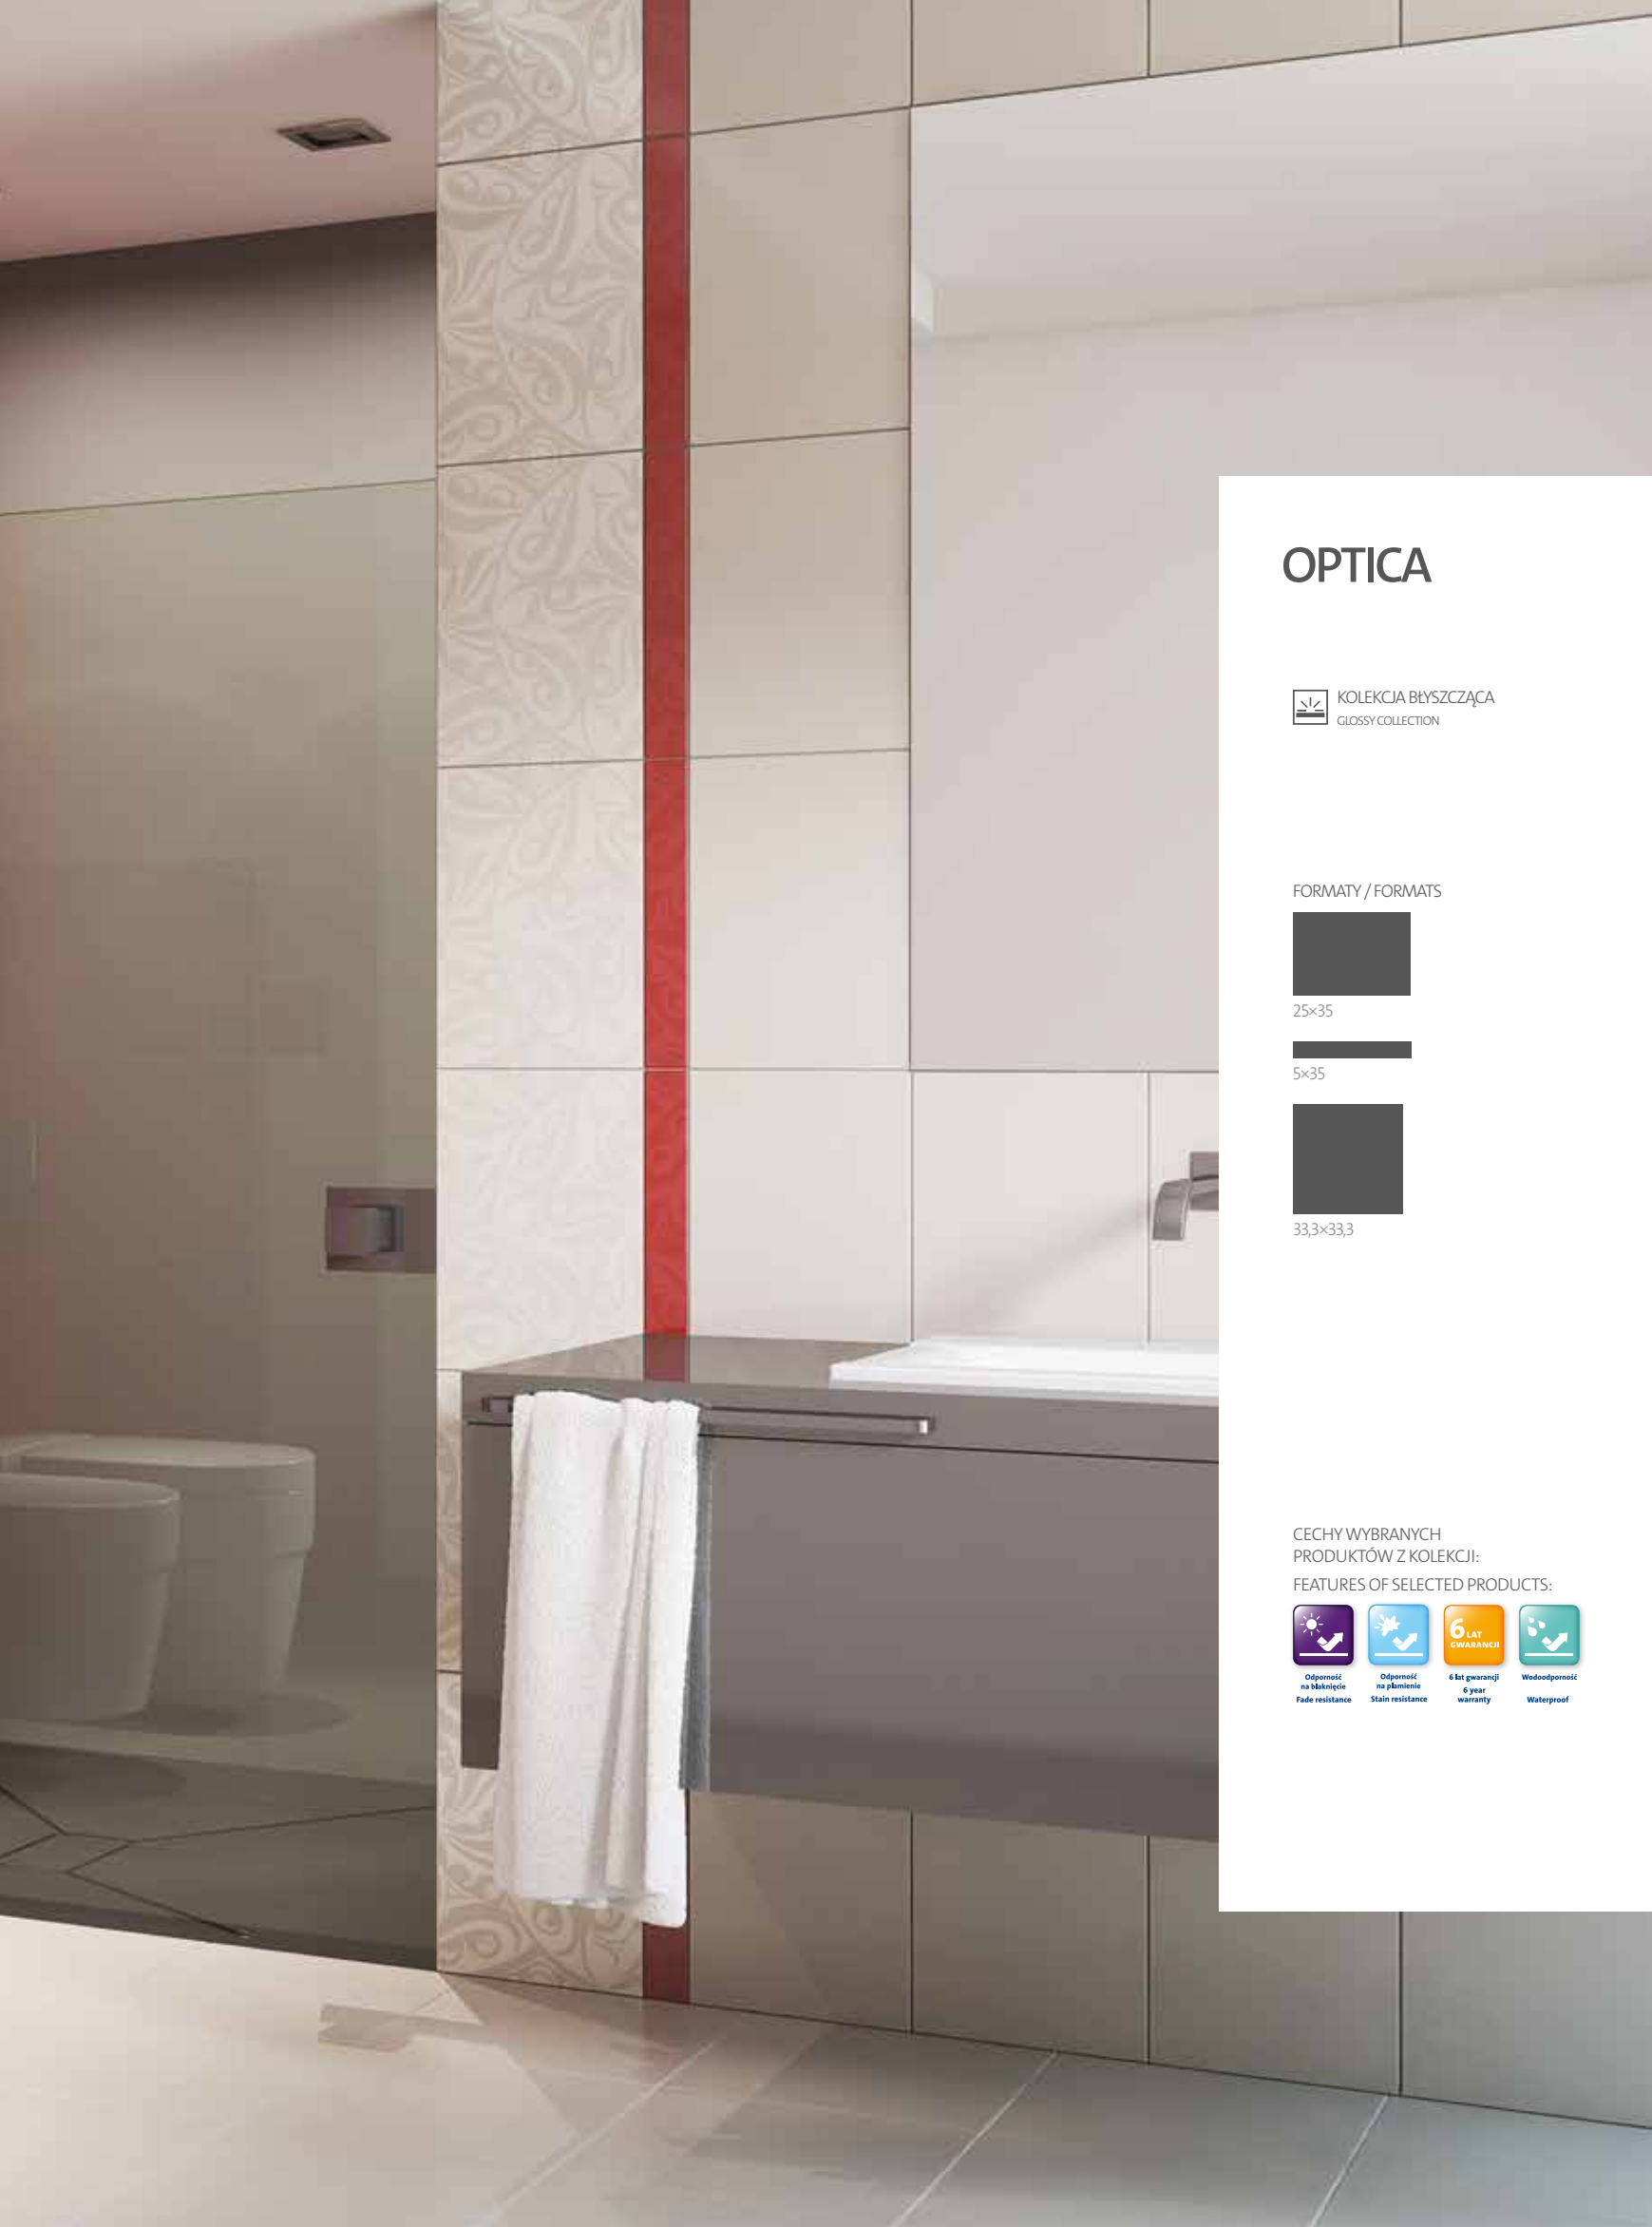

OPTICA

KOLEKCJA BŁYSZCZĄCA
GLOSSY COLLECTION

FORMATY / FORMATS

25×35

5×35

33,3×33,3

CECHY WYBRANYCH PRODUKTÓW Z KOLEKCJI:

FEATURES OF SELECTED PRODUCTS:

Oporność
na blaknięcie
Fade resistance

Oporność
na plamienie
Stain resistance

6 LAT
GWARANCJI
6 year
warranty

Wodoodporność
Waterproof