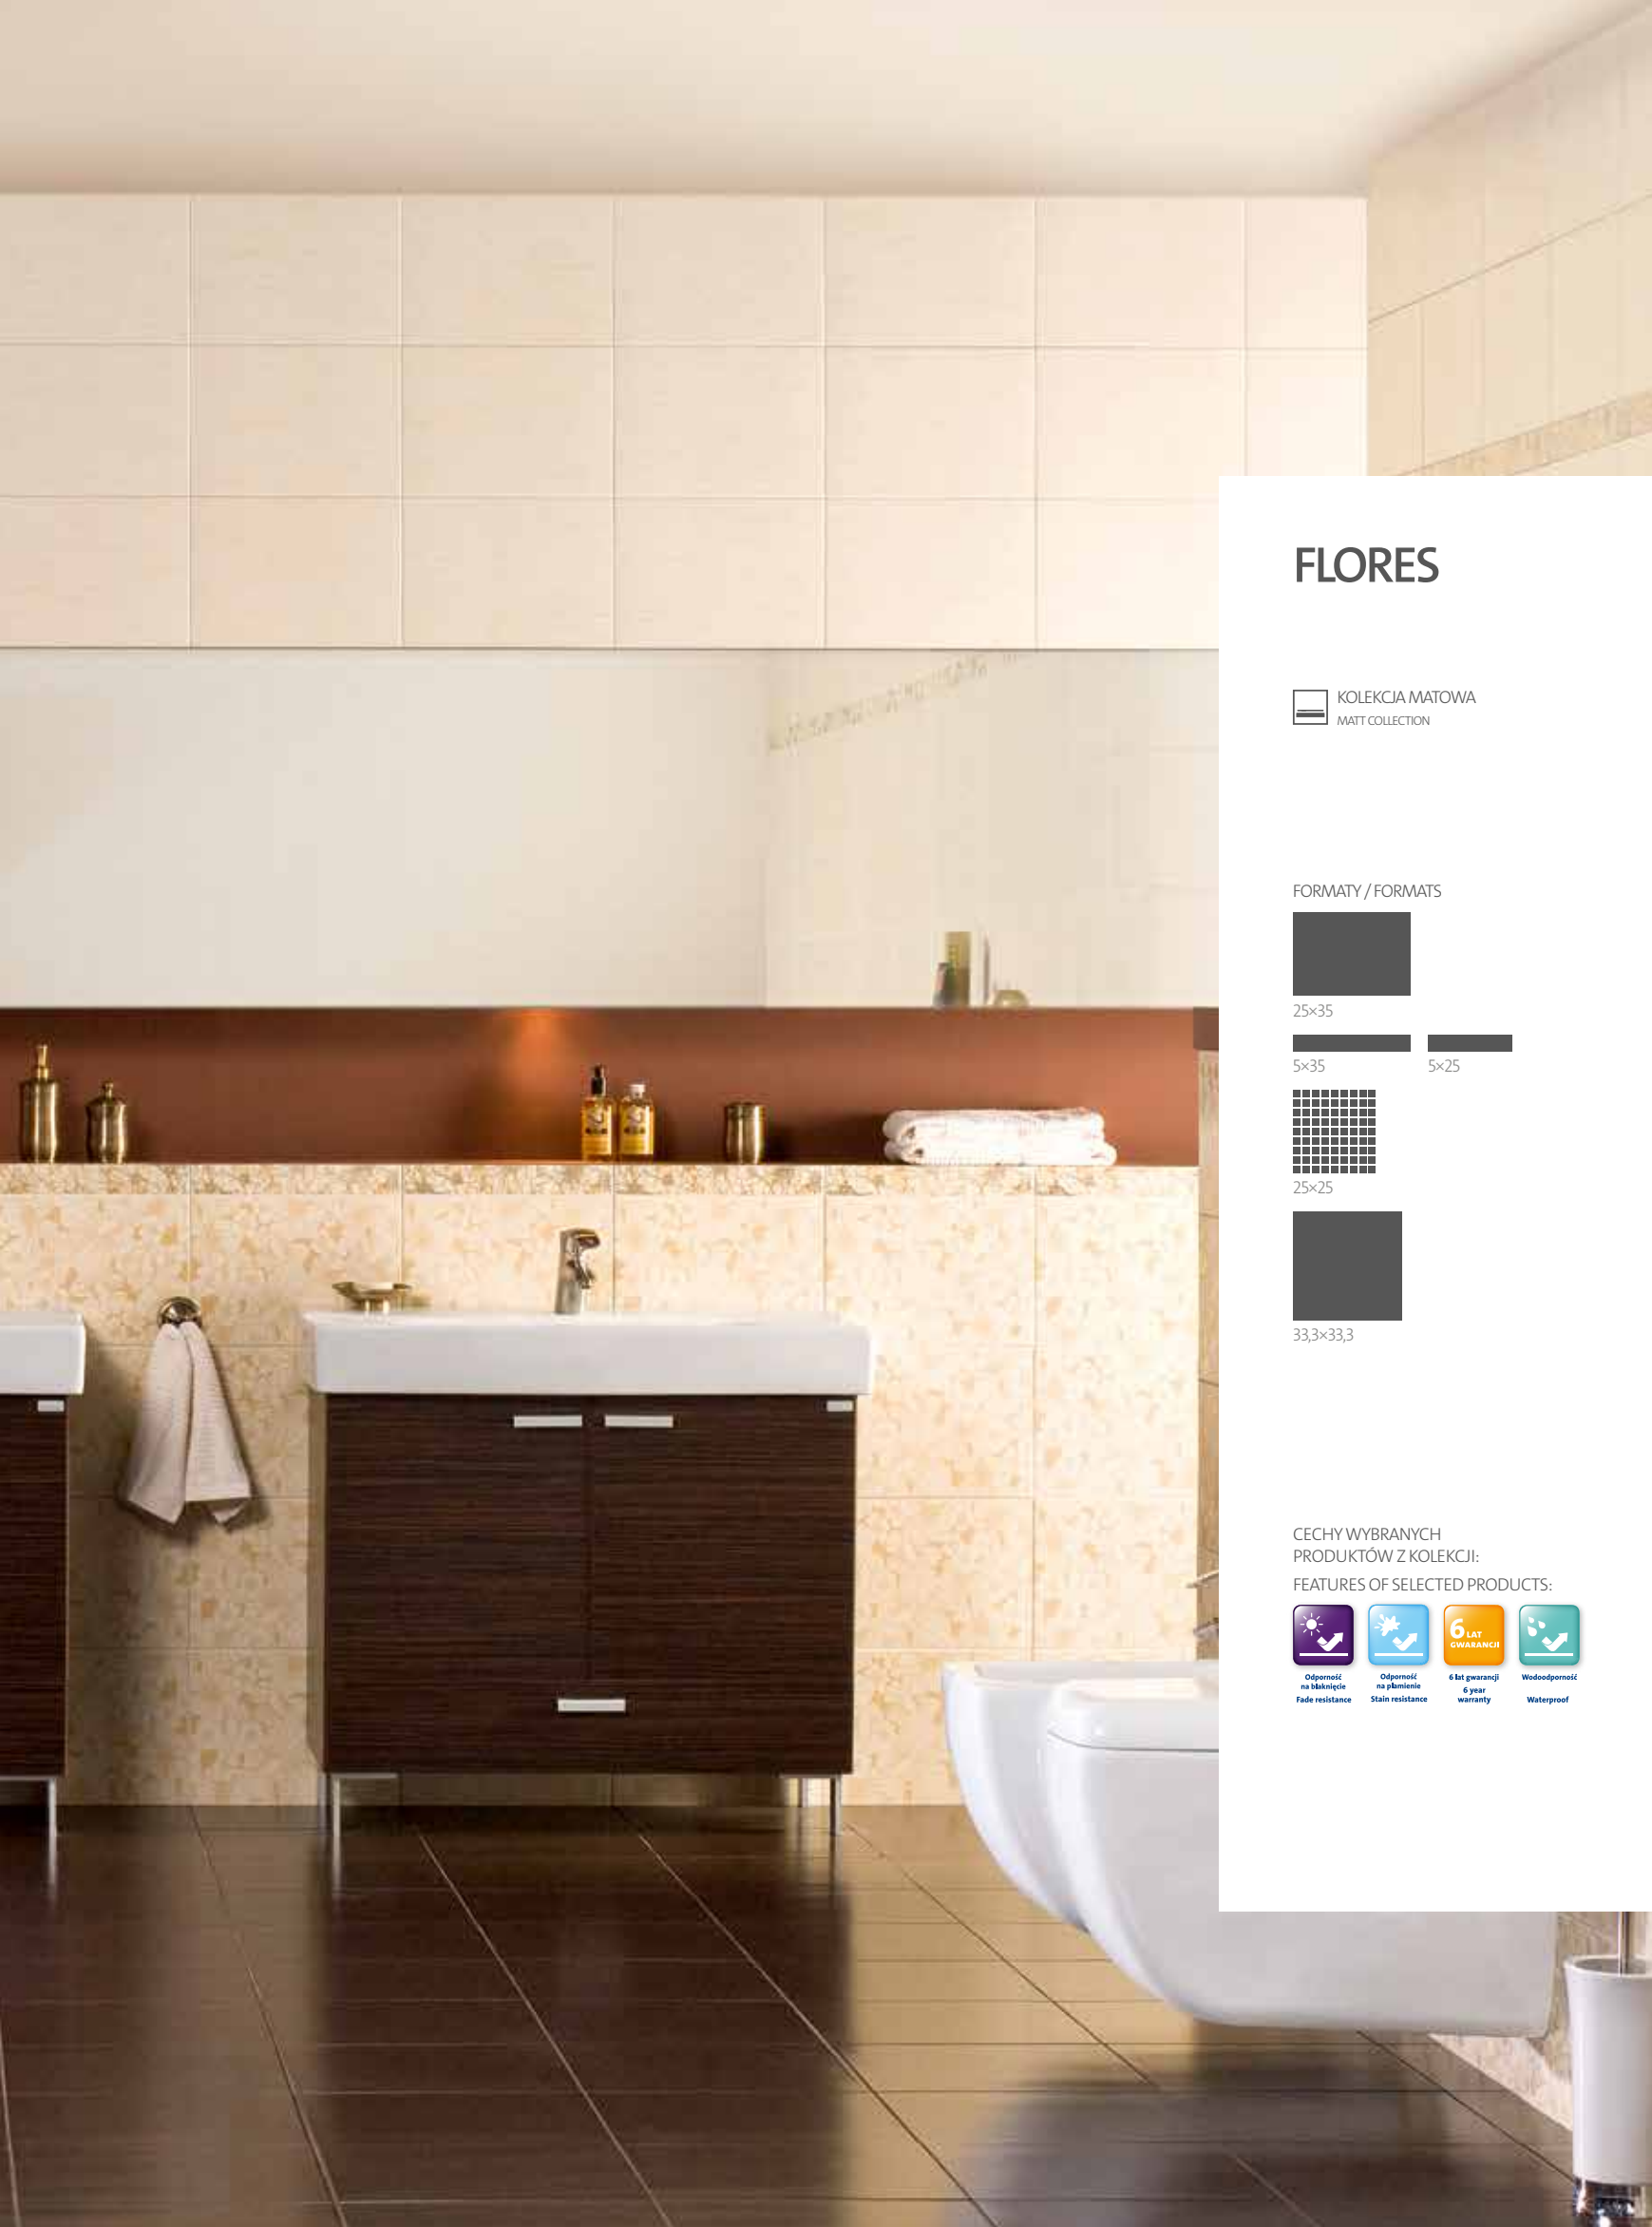

FLORES

KOLEKCJA MATOWA
MATT COLLECTION

FORMATY / FORMATS

25x35

5x35

5x25

25x25

33,3x33,3

CECHY WYBRANYCH PRODUKTÓW Z KOLEKCJI:

FEATURES OF SELECTED PRODUCTS:

Oporność
na blaknięcie
Fade resistance

Oporność
na plamienie
Stain resistance

6 lat gwarancji
6 year
warranty

Wodoodporność
Waterproof