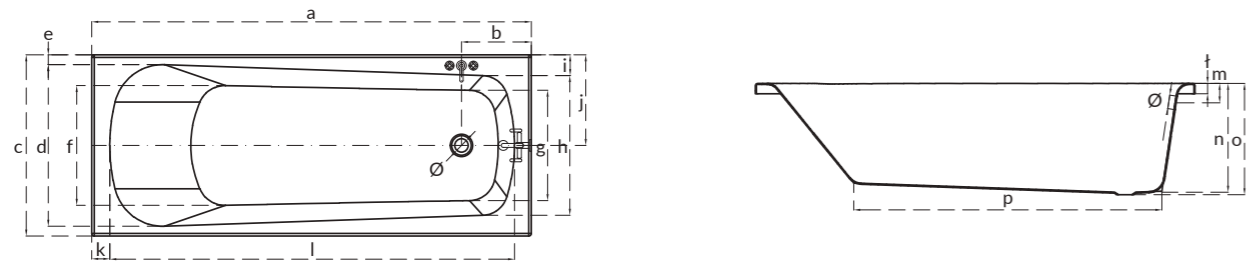

Прямокутна ванна NAO NAO rectangular bathtub

код у каталозі catalogue code	a	b	c	d	e	f	g	h	i	j	k	l	t	m	n	o	p	Ø
S301-244	1700	270	700	625	40	460	425	540	80	350	70	1565	40	75	420	430	1192	52
S301-243	1600	270	700	620	40	460	425	540	80	350	70	1465	40	75	420	430	1105	52
S301-242	1500	270	700	620	40	455	425	540	80	350	70	1365	40	75	420	430	1005	52
S301-247	1400	270	700	620	40	450	425	540	80	350	70	1265	40	75	420	430	925	52