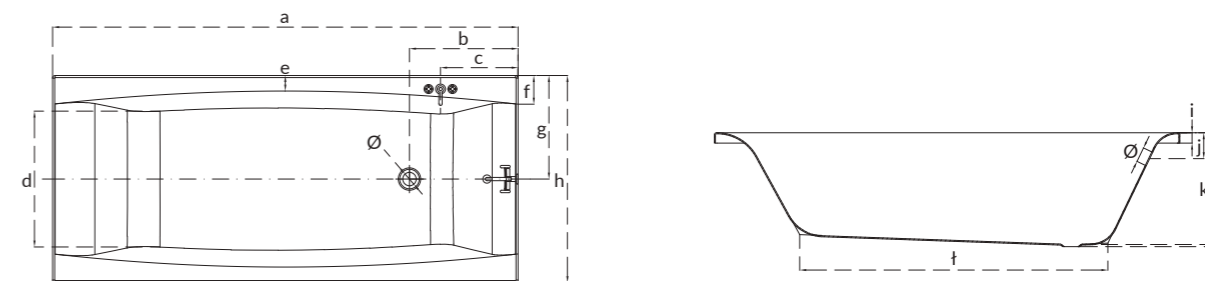

Прямокутна ванна VIRGO VIRGO rectangular bathtub

код у каталозі catalogue code	a	b	c	d	e	f	g	h	i	j	k	l	t	Ø
S301-103	1800	420	300	525	60	110	400	800	40	100	430	440	1192	52
S301-045	1700	310	250	535	60	110	375	750	40	100	420	435	1235	52
S301-046	1600	310	250	535	60	110	375	750	40	100	420	430	1135	52
S301-048	1500	310	250	515	60	110	375	750	40	100	420	430	1030	52
S301-047	1400	310	250	530	60	110	375	750	40	100	420	430	920	52