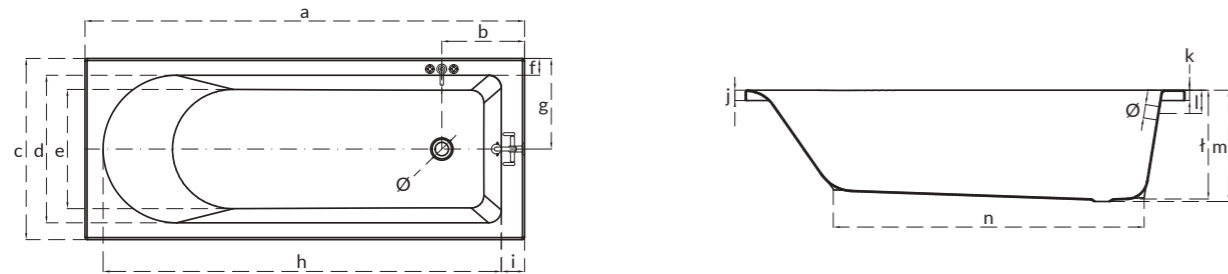

FLAVIA

Прямокутні ванни
Rectangular bathtubs

Прямокутна ванна FLAVIA FLAVIA rectangular bathtub

код у каталозі catalogue code	a	b	c	d	e	f	g	h	i	j	k	l	t	m	n	∅
S301-107	1700	320	700	570	460	65	350	1540	90	40	40	90	420	430	1200	52
S301-106	1600	320	700	570	460	65	350	1440	90	40	40	90	420	430	1100	52
S301-105	1500	320	700	570	460	65	350	1340	90	40	40	90	420	430	1020	52
S301-104	1400	320	700	570	460	65	350	1240	90	40	40	90	420	430	930	52