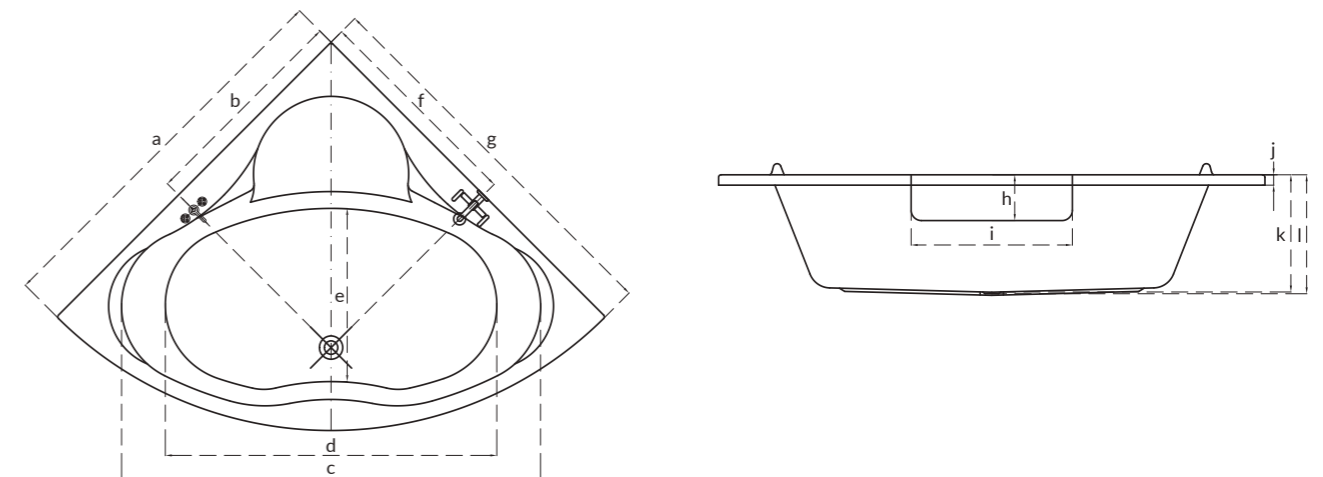

VENUS

Симетричні ванни
Symmetric bathtubs

Ванна симетрична VENUS VENUS symmetric bathtub

код у каталозі catalogue code	a	b	c	d	e	f	g	h	i	j	k	l
S301-013	1500	830	~1620	~1280	600	830	1500	150	625	40	450	460
S301-038	1400	780	~1570	~1240	600	780	1400	150	485	40	450	460

Настінний змішувач
Wall faucet

Змішувач для ванни стоячий
Standing bath faucet