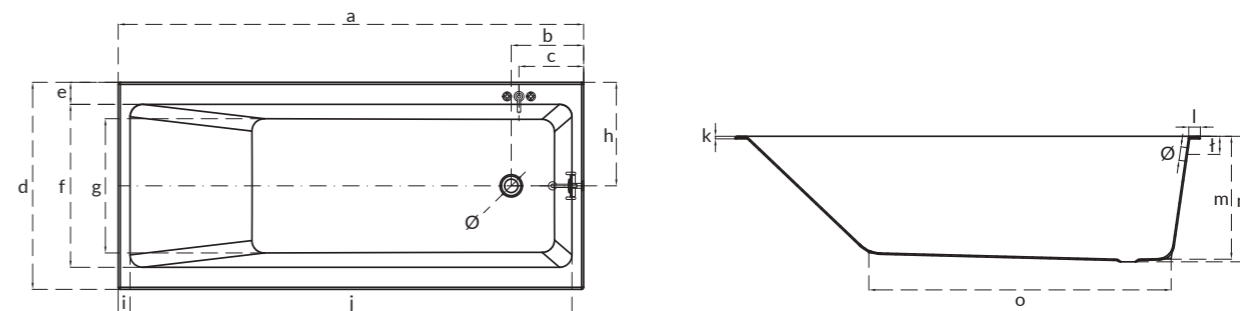

Прямокутна ванна CREA CREA rectangular bathtub

код у каталозі catalogue code	a	b	c	d	e	f	g	h	i	j	k	l	m	n	o	Ø	
S301-227	1800	280	250	800	85	630	510	400	45	1710	10	45	70	475	485	1170	52
S301-226	1700	280	250	750	85	580	460	375	45	1610	10	45	70	475	485	1095	52
S301-225	1600	280	250	750	85	580	465	375	45	1510	10	45	70	475	485	1020	52
S301-233	1500	280	250	750	85	580	465	375	45	1410	10	45	70	475	485	950	52