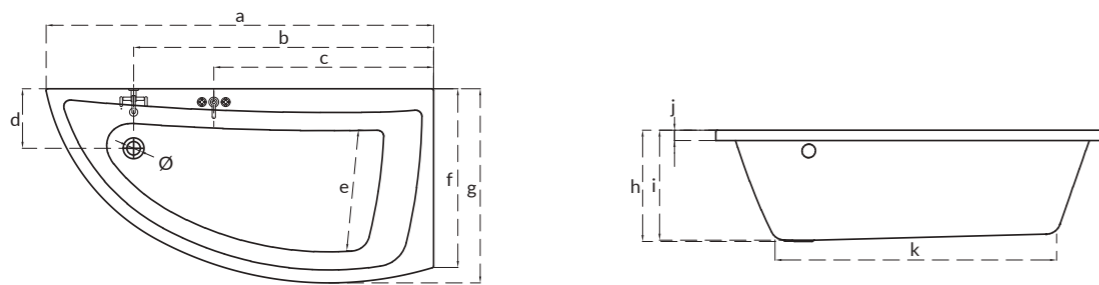

NANO

Асиметричні ванни
Asymmetric bathtubs

Асиметрична ванна NANO, права, ліва NANO asymmetric bathtub, right, left

код у каталозі catalogue code	a	b	c	d	e	f	g	h	i	j	k	∅
S301-064	1500	1160	850	230	468	690	750	430	420	40	1090	52
S301-063	1500	1160	850	230	468	690	750	430	420	40	1090	52
S301-062	1400	1070	850	235	465	690	750	430	420	40	1015	52
S301-061	1400	1070	850	235	465	690	750	430	420	40	1015	52