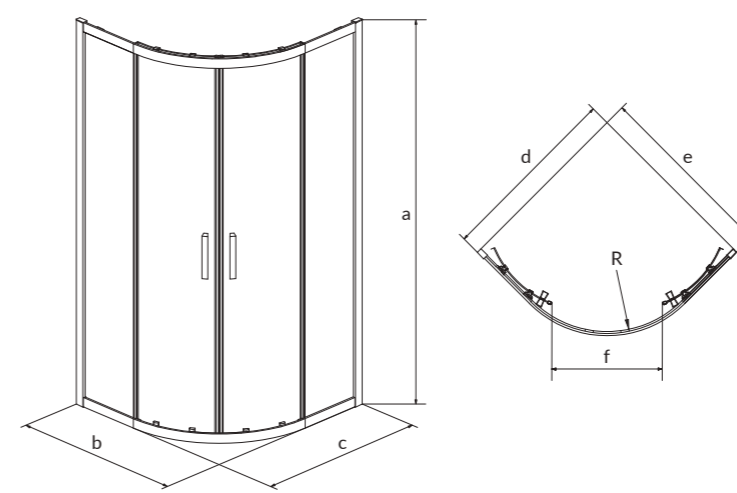

Душова kabіна напівкругла BASIC
BASIC halfround shower enclosure

код у каталозі catalogue code	a	b	c	d	e	f	R
S158-005	1850	885-900	885-900	885-900	885-900	445±10	550