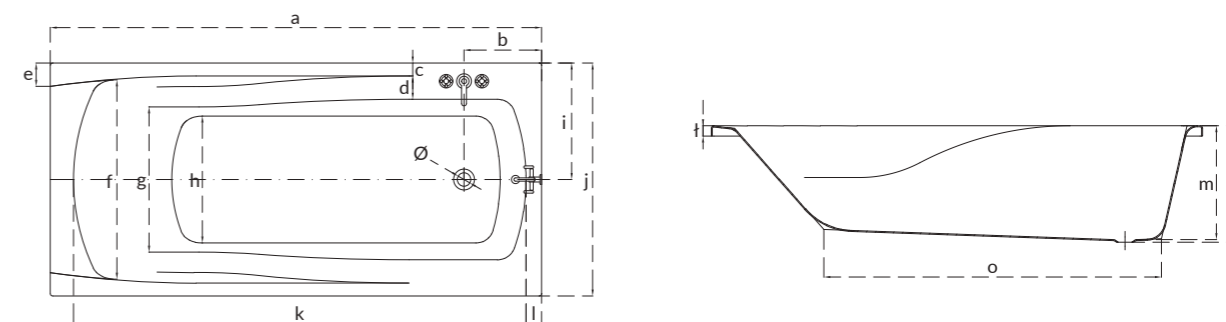

Прямокутна ванна ZEN ZEN rectangular bathtub

код у каталозі catalogue code	a	b	c	d	e	f	g	h	i	j	k	l	t	m	n	o	Ø
S301-223	1900	300	50	90	90	780	560	490	450	900	1750	60	40	440	450	1305	52
S301-129	1800	290	50	85	90	680	525	440	425	850	1660	60	40	450	460	1210	52
S301-128	1700	290	50	85	90	680	525	440	425	850	1560	60	40	450	460	1110	52
S301-127	1600	290	50	85	90	680	525	440	425	850	1460	60	40	450	460	1010	52