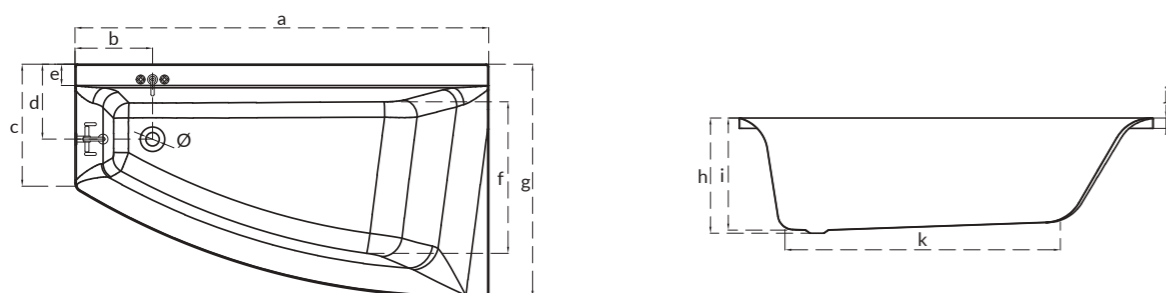

Асиметрична ванна VIRGO MAX, права, ліва VIRGO MAX asymmetric bathtub, right, left

код у каталозі catalogue code	a	b	c	d	e	f	g	h	i	j	k	∅
S301-132	1600	300	470	290	80	585	900	445	435	40	1065	52
S301-133	1600	300	470	290	80	585	900	445	435	40	1065	52

JOANNA NEW

Асиметричні ванни
Asymmetric bathtubs