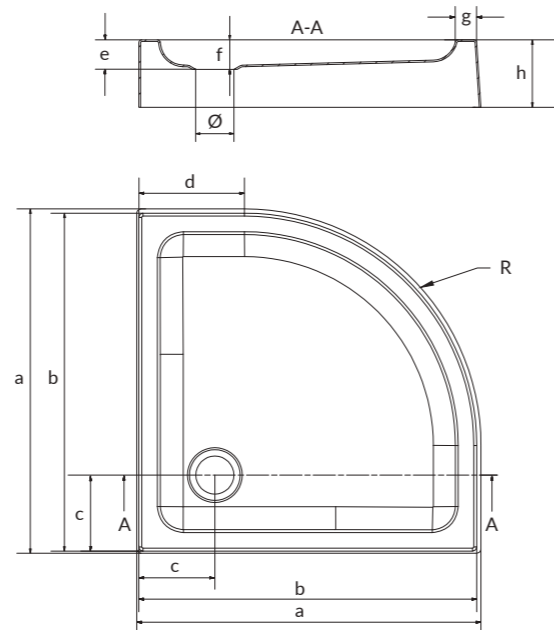

Душовий піддон напівкруглий TAKO 90 (вбудована панель)
TAKO 90 halfround shower tray built-in-panel

код у каталозі catalogue code	a	b	c	d	e	f	g	h	R	Ø
S204-004	915	900	180	350	70	60	50	160	550	90