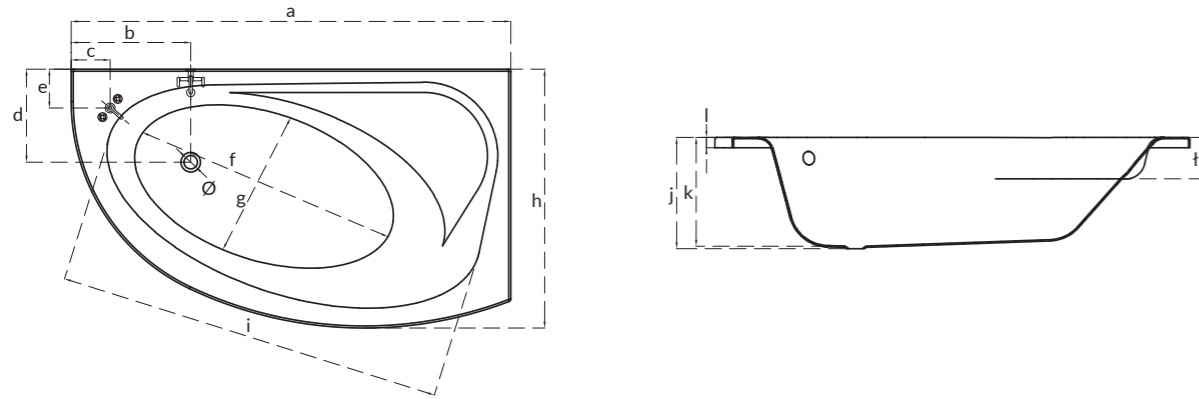

# MEZA

Асиметричні ванни  
Asymmetric bathtubs

Асиметрична ванна MEZA, права, ліва MEZA asymmetric bathtub, right, left

код у каталозі catalogue code	a	b	c	d	e	f	g	h	i	j	k	l	t	∅
S301-125	1700	460	150	360	150	1030	570	1000	1500	430	420	40	160	52
S301-126	1700	460	150	360	150	1030	570	1000	1500	430	420	40	160	52
S301-123	1600	455	150	365	150	1025	565	1000	1400	430	420	40	160	52
S301-124	1600	455	150	365	150	1025	565	1000	1400	430	420	40	160	52