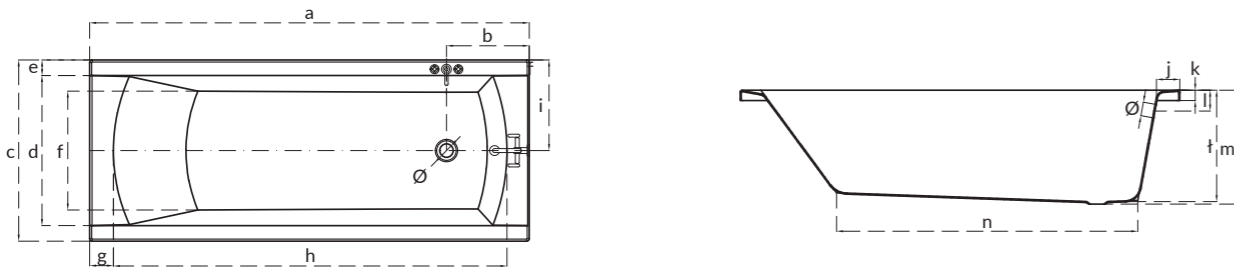

KORAT

Прямокутні ванни
Rectangular bathtubs

Прямокутна ванна KORAT KORAT rectangular bathtub

код у каталозі catalogue code	a	b	c	d	e	f	g	h	i	j	k	l	t	m	n	∅
S301-122	1700	320	700	580	60	460	90	1520	350	90	40	80	430	440	1165	52
S301-121	1600	320	700	580	60	460	90	1420	350	90	40	80	430	440	1110	52
S301-120	1500	320	700	580	60	455	90	1320	350	90	40	80	430	440	1005	52