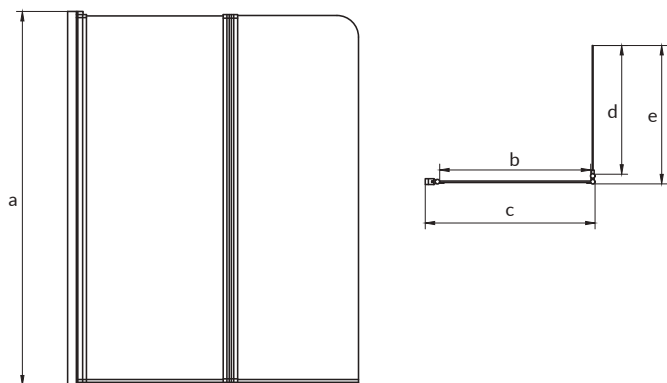

EASY NEW

Перегородки на ванну
Bath screens

Шторка для ванни EASY NEW, подвійна
EASY NEW bath screen, double wing

код у каталозі catalogue code	a	b	c	d	e
S301-290	1400	536	620-635	510	530