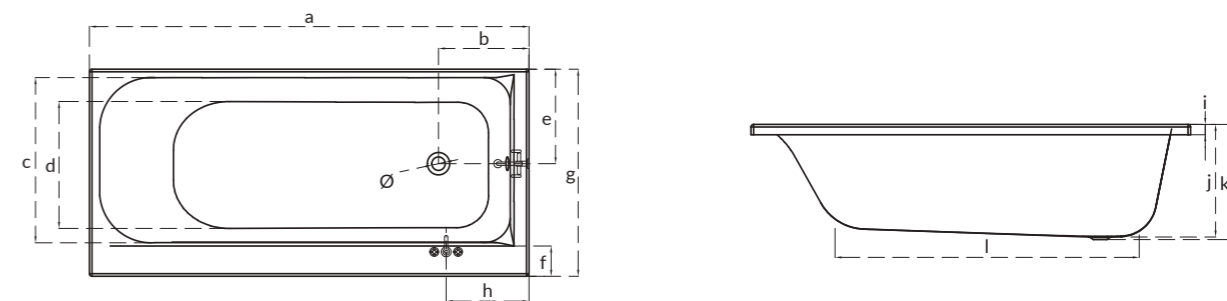

Прямокутна ванна SMART, лівостороння, правостороння SMART rectangular bathtub, left side, right side

код у каталозі catalogue code	a	b	c	d	e	f	g	h	i	j	k	l	Ø
S301-117	1700	350	640	490	365	115	800	320	40	435	445	1175	52
S301-116	1700	350	640	490	365	115	800	320	40	435	445	1175	52
S301-119	1600	350	640	490	365	115	800	320	40	435	445	1085	52
S301-118	1600	350	640	490	365	115	800	320	40	435	445	1085	52