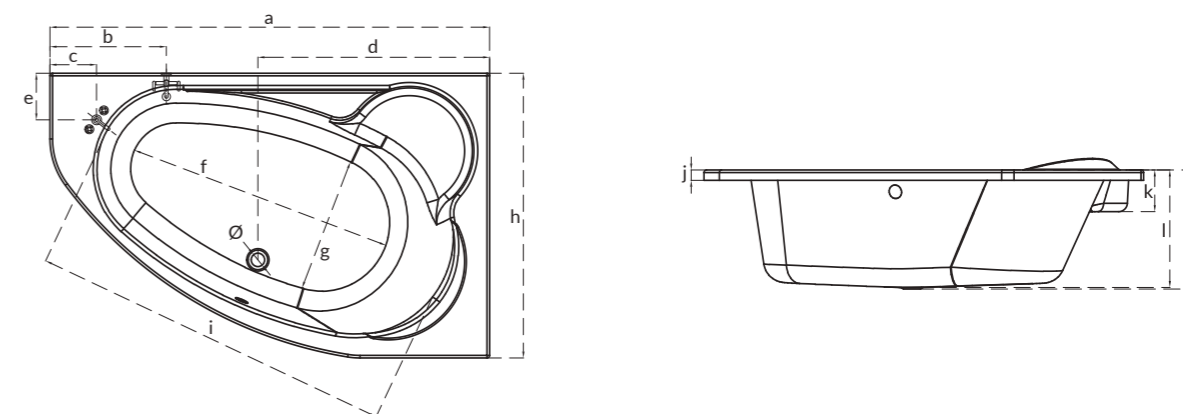

Асиметрична ванна KALIOPE, права, ліва KALIOPE asymmetric bathtub, right, left

код у каталозі catalogue code	a	b	c	d	e	f	g	h	i	j	k	l	t	∅
S301-115	1700	450	180	890	180	1035	520	1100	1430	40	160	450	460	52
S301-114	1700	450	180	890	180	1035	520	1100	1430	40	160	450	460	52
S301-025	1530	450	120	835	120	935	495	1000	1330	40	160	450	460	52
S301-024	1530	450	120	835	120	935	495	1000	1330	40	160	450	460	52

Настінний змішувач
Wall faucet

Змішувач для ванни стоячий
Standing bath faucet