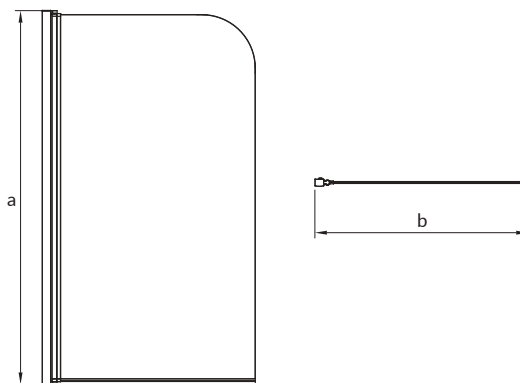

# EASY NEW

Перегородки на ванну  
Bath screens

Шторка для ванни EASY NEW, подвійна  
EASY NEW bath screen, double wing

код у каталозі catalogue code	a	b	c	d	e
S301-290	1400	536	620-635	510	530

Шторка для ванни easy new, одинарна  
EASY NEW bath screen, single wing