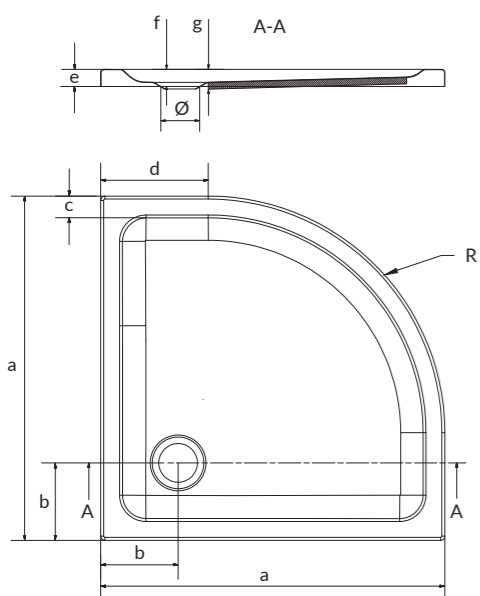

Душовий піддон напівкруглий TAKO 90
TAKO 90 halfround shower tray

код у каталозі catalogue code	a	b	c	d	e	f	g	R	Ø
S204-002	900	180	50	350	40	30	55	550	90