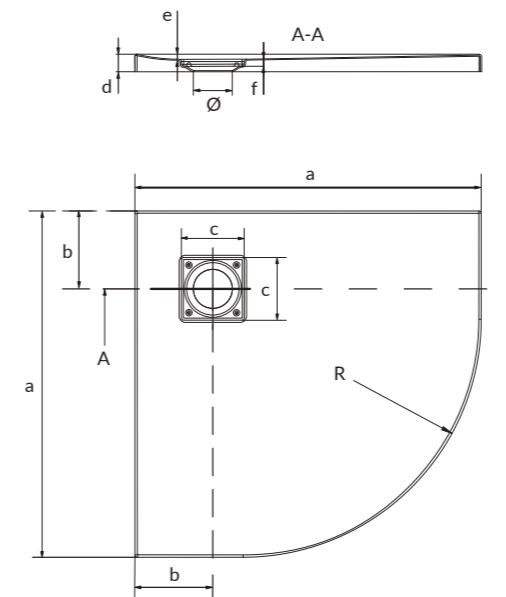

Душовий піддон напівкруглий TAKO SLIM 90
TAKO SLIM 90 halfround shower tray

код у каталозі catalogue code	a	b	c	d	e	f	R	Ø
S601-120	900	180	145	40	12	16	550	90