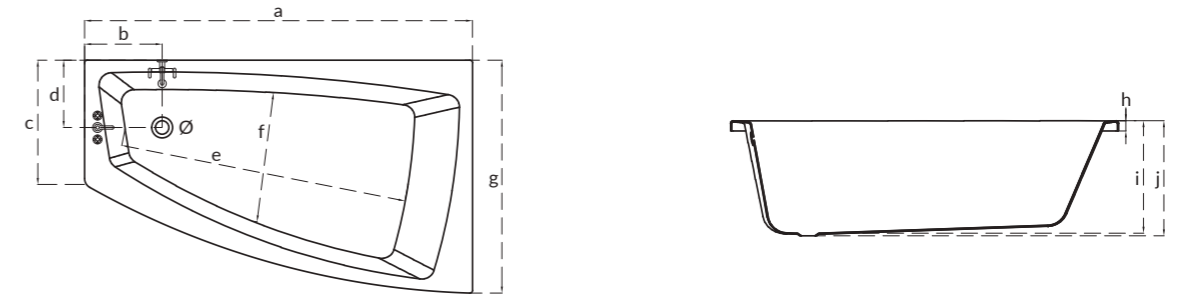

LORENA

Асиметричні ванни
Asymmetric bathtubs

Асиметрична ванна LORENA, права, ліва LORENA asymmetric bathtub, right, left

код у каталозі catalogue code	a	b	c	d	e	f	g	h	i	j	∅
S301-083	1500	300	480	260	~1060	~450	900	40	435	445	52
S301-084	1500	300	480	260	~1060	~450	900	40	435	445	52