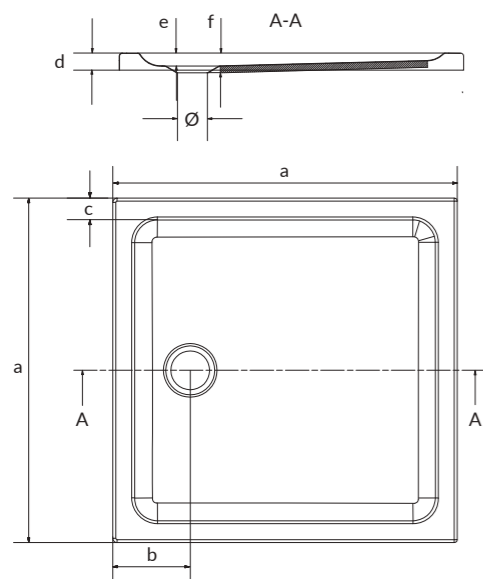

Душовий піддон квадратний TAKO 80
TAKO 80 square shower tray

код у каталозі catalogue code	a	b	c	d	e	f	Ø
S204-009	800	180	50	40	30	55	90