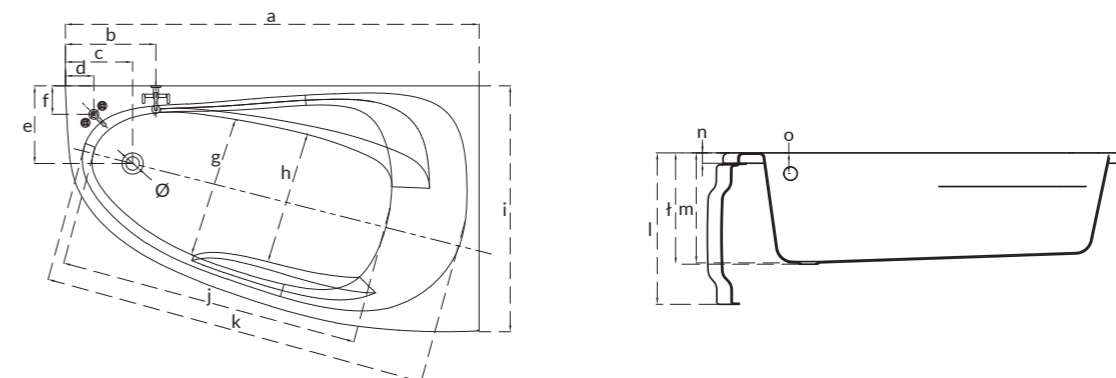

Асиметрична ванна JOANNA NEW, права, ліва JOANNA NEW asymmetric bathtub, right, left

код у каталозі catalogue code	a	b	c	d	e	f	g	h	i	j	k	l	t	m	n	o	∅
S301-170	1600	350	260	110	300	110	551	516	950	1170	1500	585	430	420	40	80	52
S301-169	1600	350	260	110	300	110	551	516	950	1170	1500	585	430	420	40	80	52
S301-168	1500	350	260	110	300	110	551	516	950	1100	1400	585	430	420	40	80	52
S301-167	1500	350	260	110	300	110	551	516	950	1100	1400	585	430	420	40	80	52
S301-166	1400	350	260	110	300	110	521	487	900	1050	1300	585	430	420	40	80	52
S301-165	1400	350	260	110	300	110	521	487	900	1050	1300	585	430	420	40	80	52

KALIOPE

Асиметричні ванни
Asymmetric bathtubs