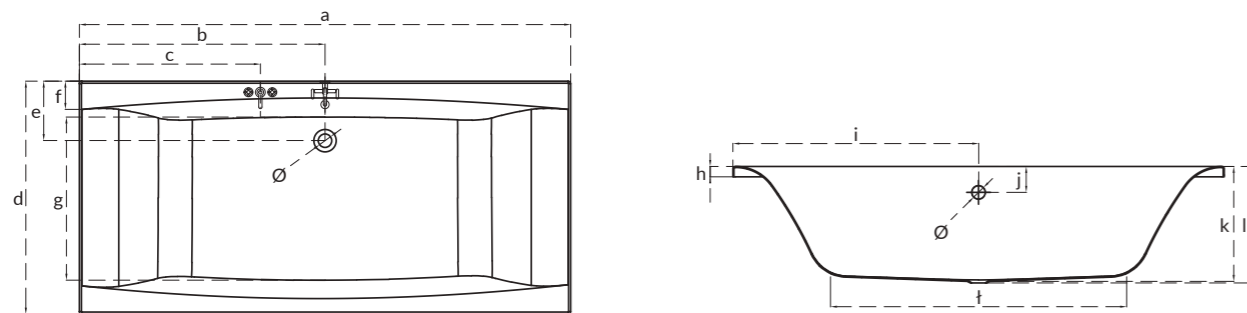

Прямокутна ванна VIRGO VIRGO rectangular bathtub

код у каталозі catalogue code	a	b	c	d	e	f	g	h	i	j	k	l	t	Ø
S301-221	1900	950	700	900	230	109	630	40	950	65	440	450	1216	52