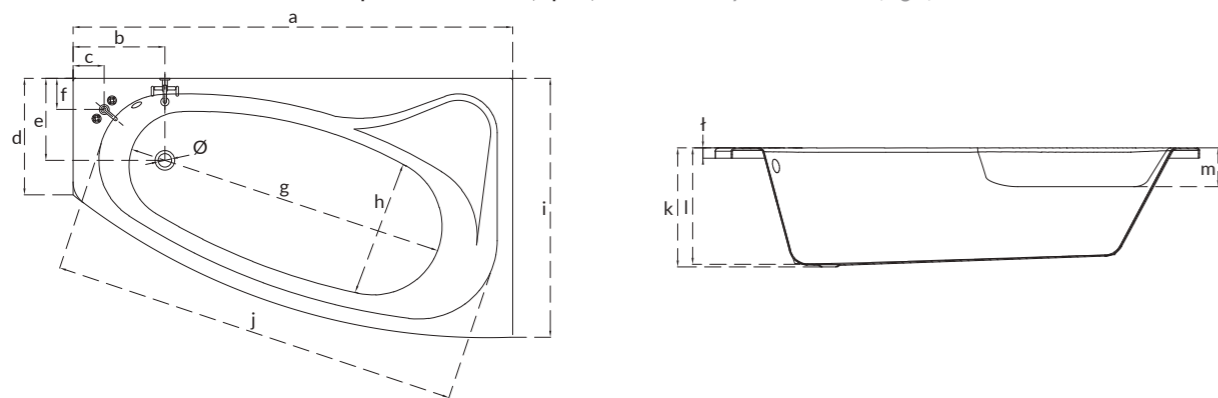

# SICILIA

Асиметричні ванни  
Asymmetric bathtubs

Асиметрична ванна SICILIA, права, ліва SICILIA asymmetric bathtub, right, left

код у каталозі catalogue code	a	b	c	d	e	f	g	h	i	j	k	l	t	m	∅
S301-098	1700	355	120	450	315	120	1245	525	1000	1588	460	450	40	150	52
S301-097	1700	355	120	450	315	120	1245	525	1000	1588	460	450	40	150	52
S301-037	1600	345	120	450	315	120	1120	518	1000	1488	460	450	40	150	52
S301-036	1600	345	120	450	315	120	1120	518	1000	1488	460	450	40	150	52
S301-096	1500	345	120	450	315	120	1030	495	1000	1390	460	450	40	150	52
S301-095	1500	345	120	450	315	120	1030	495	1000	1390	460	450	40	150	52
S301-094	1400	345	120	450	315	120	925	495	1000	1290	460	450	40	150	52
S301-093	1400	345	120	450	315	120	925	495	1000	1290	460	450	40	150	52