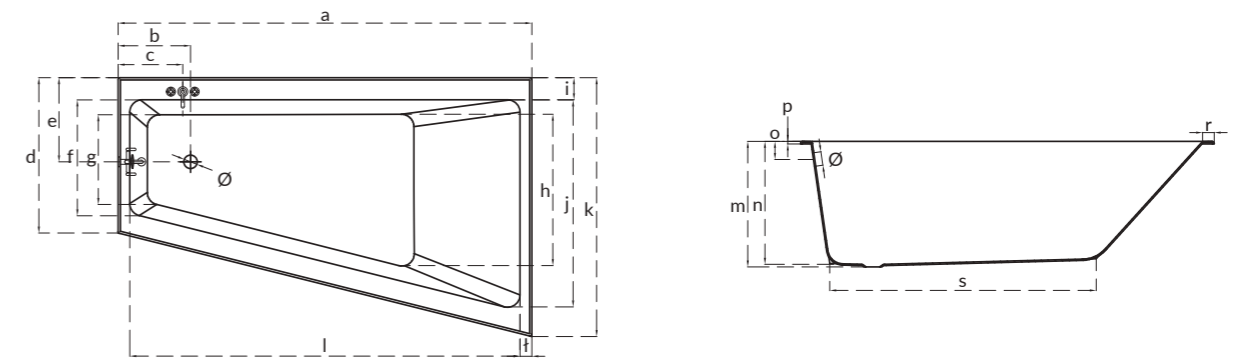

Асиметрична ванна CREA, права, ліва CREA asymmetric bathtub, right, left

код у каталозі catalogue code	a	b	c	d	e	f	g	h	i	j	k	l	t	m	n	o	p	r	s	Ø
S301-230	1600	280	250	600	325	445	345	585	85	800	1000	1510	45	485	475	70	10	45	1030	52
S301-232	1600	280	250	600	325	445	345	585	85	800	1000	1510	45	485	475	70	10	45	1030	52