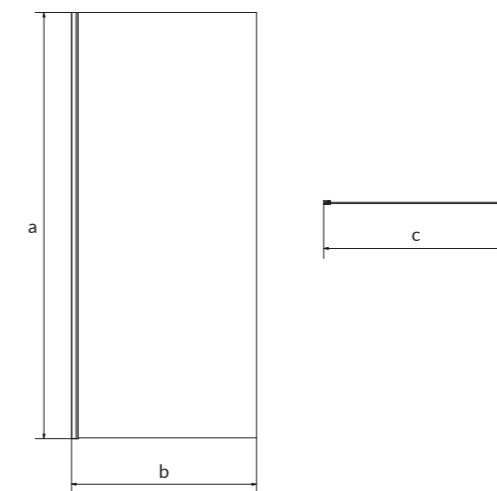

Душова стінка CREA
CREA wall for hinged shower enclosure

код у каталозі catalogue code	a	b	c
S159-010	2000	845-855	845-855