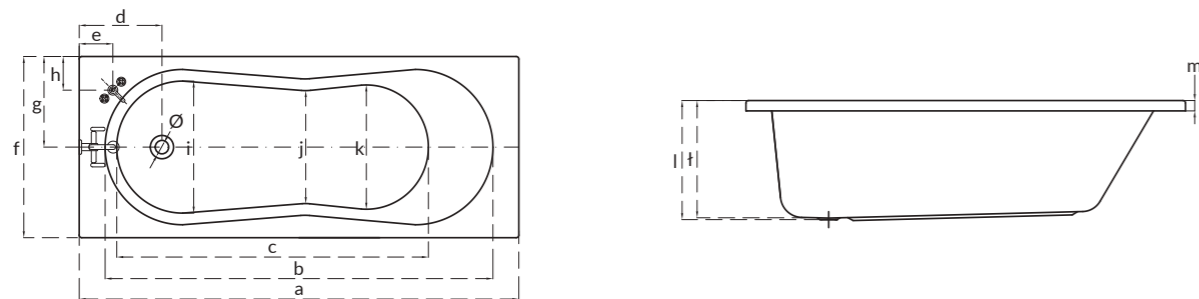

Прямокутна ванна NIKE NIKE rectangular bathtub

код у каталозі catalogue code	a	b	c	d	e	f	g	h	i	j	k	l	t	m	Ø
S301-249	1700	1500	1205	320	130	700	350	130	510	435	480	460	450	40	52
S301-248	1600	1400	1105	320	130	700	350	130	510	435	480	460	450	40	52
S301-246	1500	1300	1005	320	130	700	350	130	510	445	480	460	450	40	52
S301-245	1400	1200	905	320	130	700	350	130	470	445	480	460	450	40	52