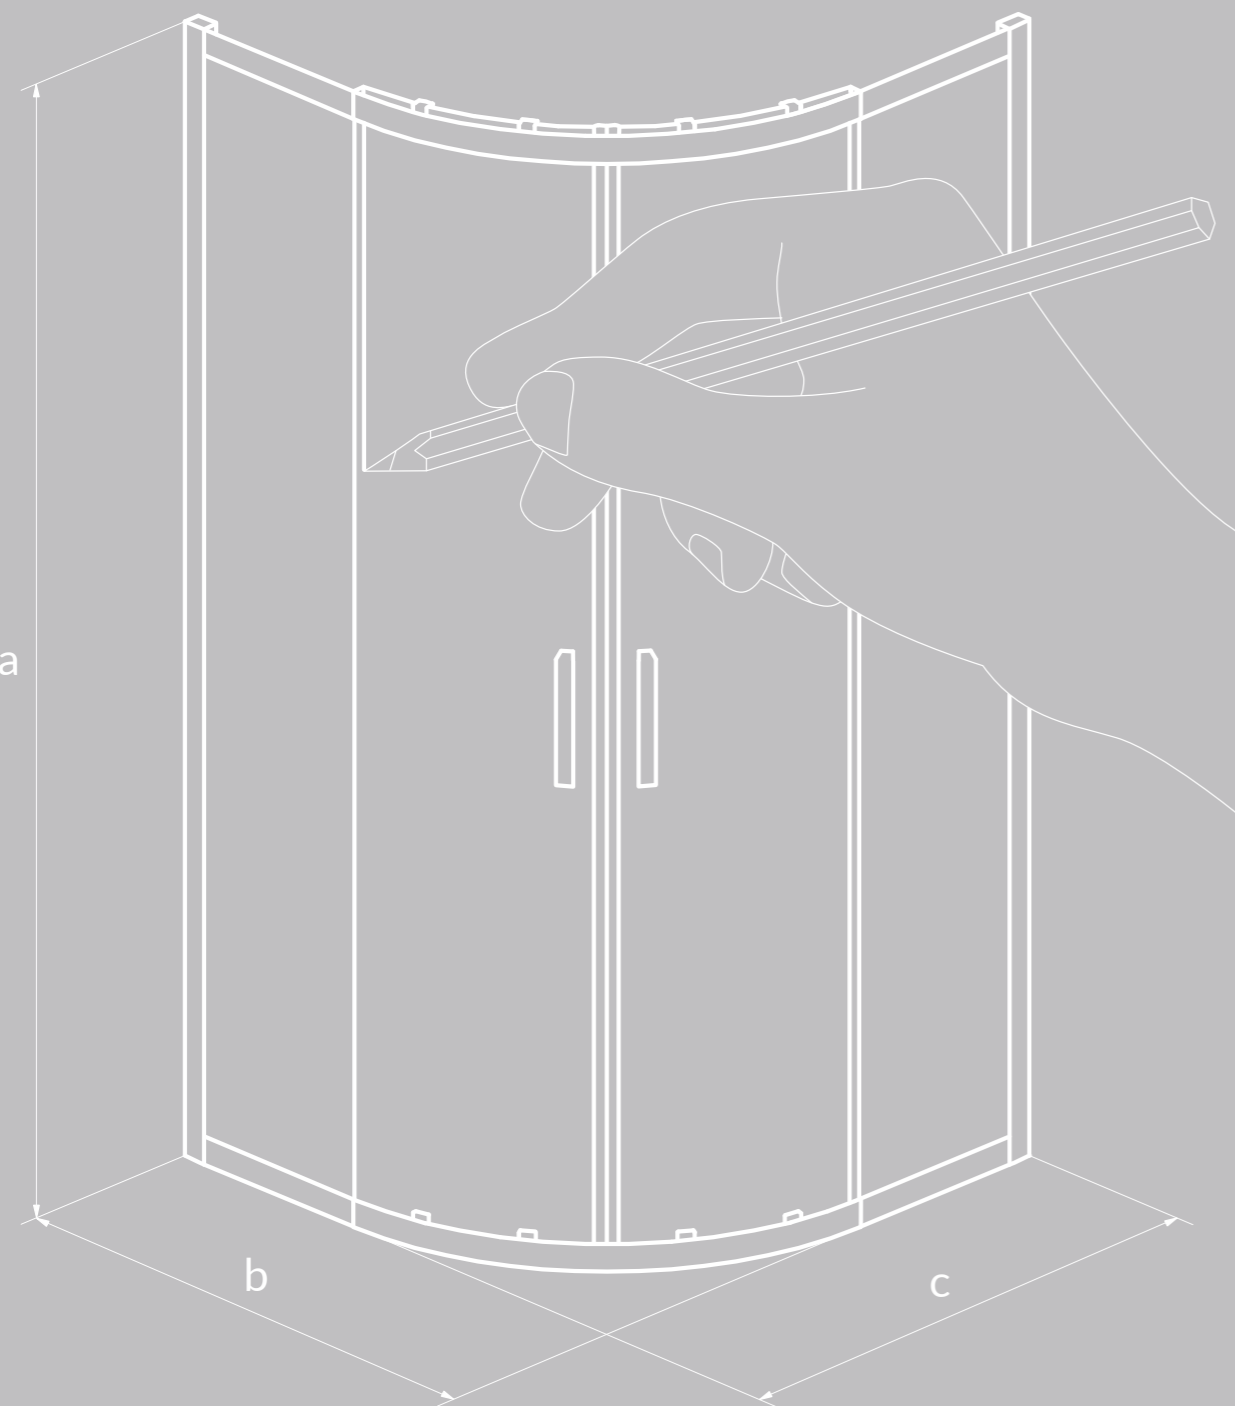

ТЕХНІЧНІ МАЛЮНКИ

Вас зацікавили продукти з нашої пропозиції?
Завдяки технічним малюнкам ви дізнаєтеся про них більше.

technical drawings

Are you interested in products from our portfolio?
See the technical drawings for more information.