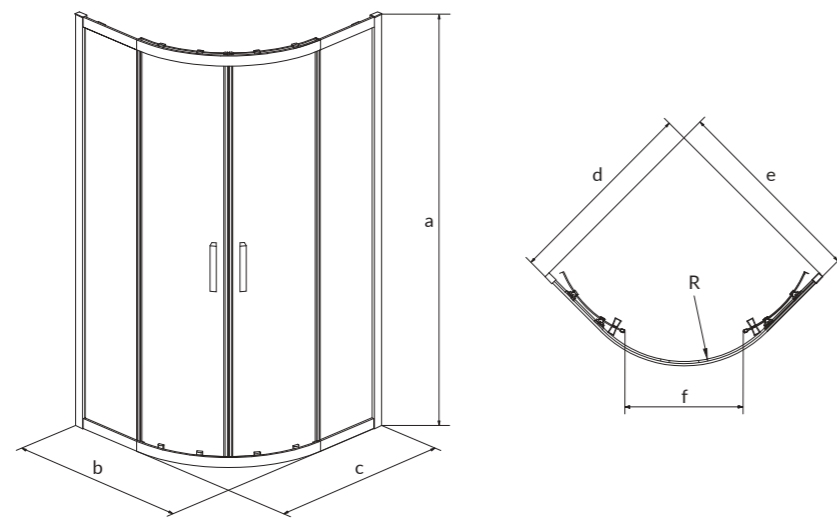

Душова kabіна напівкругла ARTECO
ARTECO halfround shower enclosure

код у каталозі catalogue code	a	b	c	d	e	f	R
S157-001	1900	785-800	785-800	785-800	785-800	445±10	550