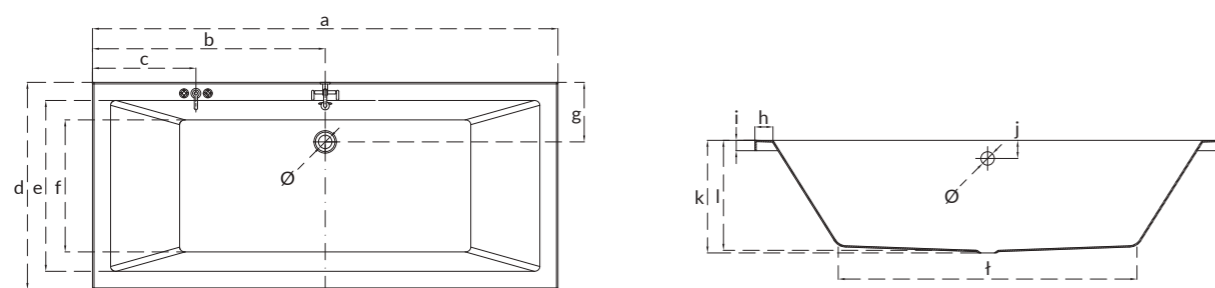

Прямокутна ванна INTRO INTRO rectangular bathtub

код у каталозі catalogue code	a	b	c	d	e	f	g	h	i	j	k	l	t	Ø
S301-222	1800	900	400	800	660	510	230	70	40	70	435	425	1155	52
S301-068	1700	850	350	750	610	470	230	70	40	70	430	420	1120	52
S301-067	1600	800	350	750	610	470	230	70	40	70	430	420	1020	52
S301-066	1500	750	350	750	610	470	230	70	40	70	430	420	920	52
S301-065	1400	700	350	750	610	470	230	70	40	70	430	420	820	52