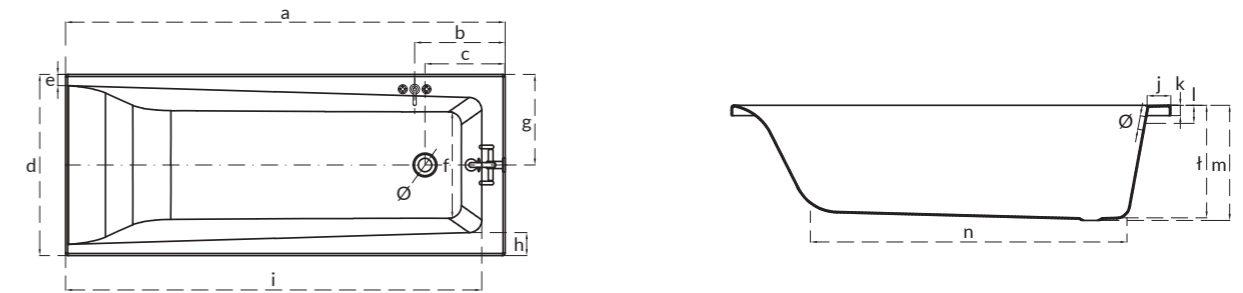

LORENA

Прямокутні ванни
Rectangular bathtubs

Прямокутна ванна LORENA LORENA rectangular bathtub

код у каталозі catalogue code	a	b	c	d	e	f	g	h	i	j	k	l	t	m	n	∅
S301-076	1700	350	310	700	40	410	350	90	1610	90	40	70	435	445	1225	52
S301-075	1600	350	310	700	40	410	350	90	1510	90	40	70	435	445	1120	52
S301-074	1500	350	310	700	40	410	350	90	1410	90	40	70	435	445	1020	52
S301-073	1400	350	310	700	40	410	350	90	1310	90	40	70	435	445	930	52