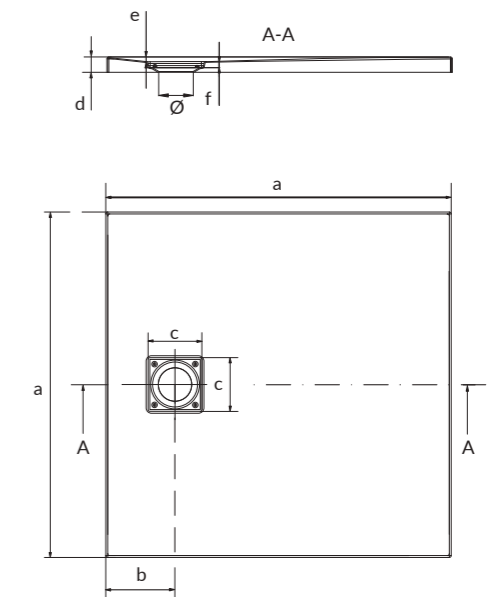

код у каталозі catalogue code	a	b	c	d	e	f	R	Ø
S601-120	900	180	145	40	12	16	550	90

Душовий піддон квадратний TAKO SLIM 90  
TAKO SLIM 90 square shower tray

код у каталозі catalogue code	a	b	c	d	e	f	Ø
S601-122	900	180	145	40	12	16	90