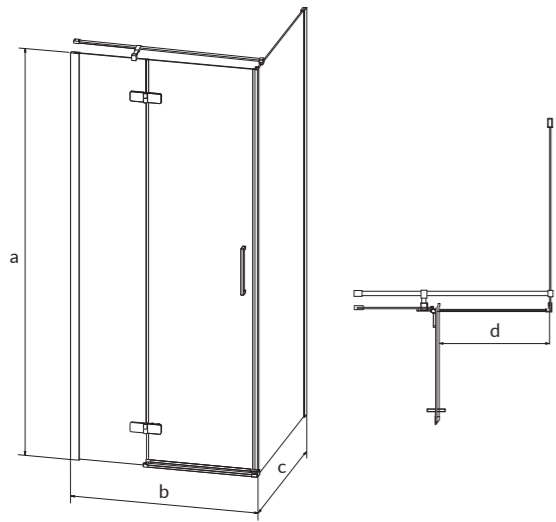

Кутова душова kabіна JOTA, лівостороння
JOTA corner shower enclosure, left

код у каталозі catalogue code	a	b	c	d
S160-001	1950	890-900	890-900	500±10