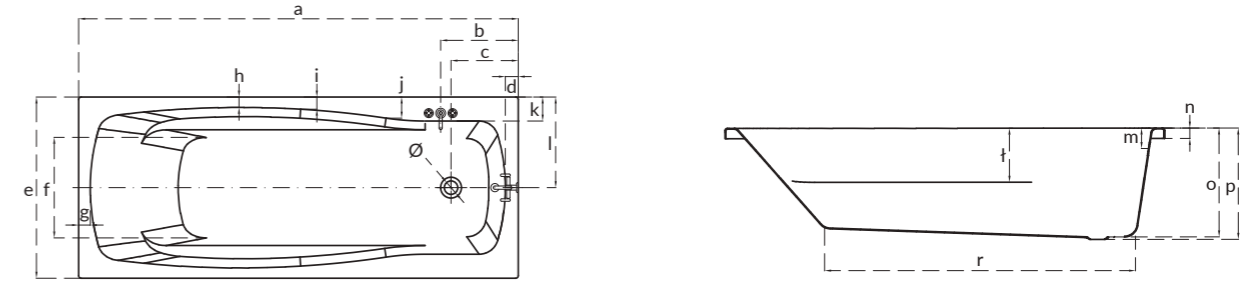

LANA

Прямокутні ванни
Rectangular bathtubs

Прямокутна ванна LANA LANA rectangular bathtub

код у каталозі catalogue code	a	b	c	d	e	f	g	h	i	j	k	l	t	m	n	o	p	r	∅
S301-163	1700	300	260	50	700	388	45	40	47	81,5	93	350	210	80	40	420	430	1202	52
S301-162	1600	300	260	50	700	378	45	40	47	81,5	92,7	350	210	80	40	420	430	1113	52
S301-161	1500	290	250	45	700	387	45	40	47	81,5	92,7	350	210	80	40	420	430	1029	52
S301-160	1400	290	250	45	700	386	45	40	47	81,5	92,7	350	210	80	40	420	430	945,2	52