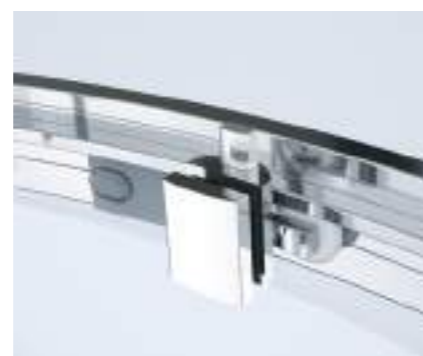

Душова kabіна напівкругла BASIC BASIC halfround shower enclosure

код у каталозі catalogue code: S158-005
розміри шир. x гл. x вис. [см]: 90 x 90 x 185
dimensions W x D x H [cm]:
відкриття дверцят: універсальне
door opening: universal
вид скла: прозоре, 4 мм (стінки),
5 мм (дверцята)
type of glass: transparent, 4 mm (walls),
5 mm (door)
колір профілю profile colour: хром chrome