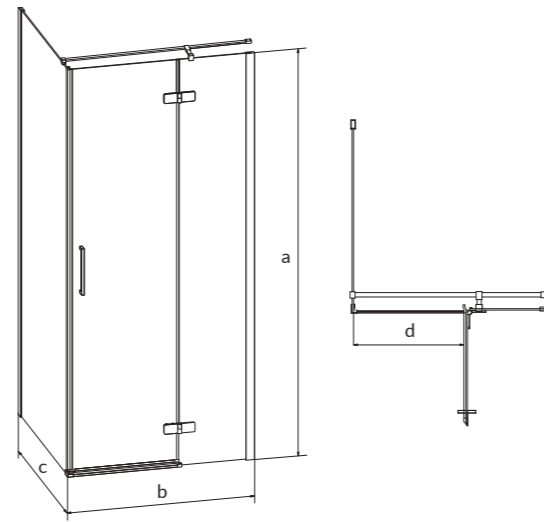

Кутова душова kabіна JOTA, правостороння
JOTA corner shower enclosure, right

код у каталозі catalogue code	a	b	c	d
S160-002	1950	890-900	890-900	500±10