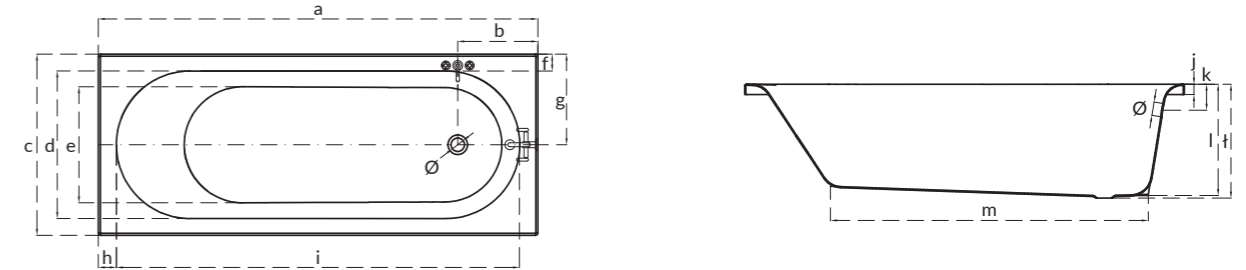

Прямокутна ванна OCTAVIA OCTAVIA rectangular bathtub

код у каталозі catalogue code	a	b	c	d	e	f	g	h	i	j	k	l	t	m	Ø
S301-253	1700	310	700	570	445	65	350	70	1560	40	100	430	440	1230	52
S301-252	1600	310	700	570	445	65	350	70	1460	40	100	430	440	1125	52
S301-251	1500	310	700	570	445	65	350	70	1460	40	100	430	440	1070	52
S301-250	1400	310	700	570	445	65	350	70	1260	40	100	430	440	970	52