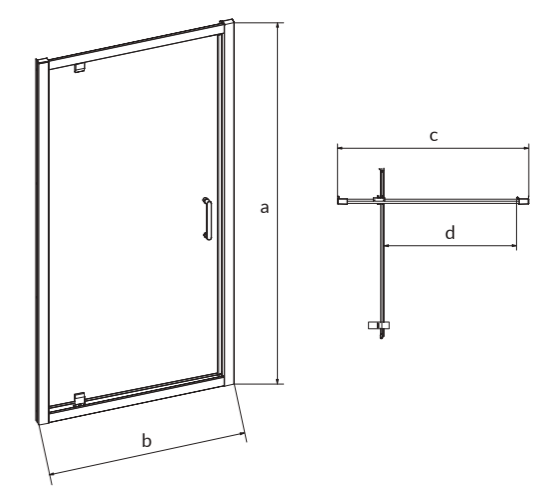

код у каталозі catalogue code	a	b	c	d	e	f	R
S158-005	1850	885-900	885-900	885-900	885-900	445±10	550

Душові двері PIVOT BASIC  
BASIC PIVOT shower enclosure door

код у каталозі catalogue code	a	b	c	d
S158-001	1850	770-800	770-800	560±5