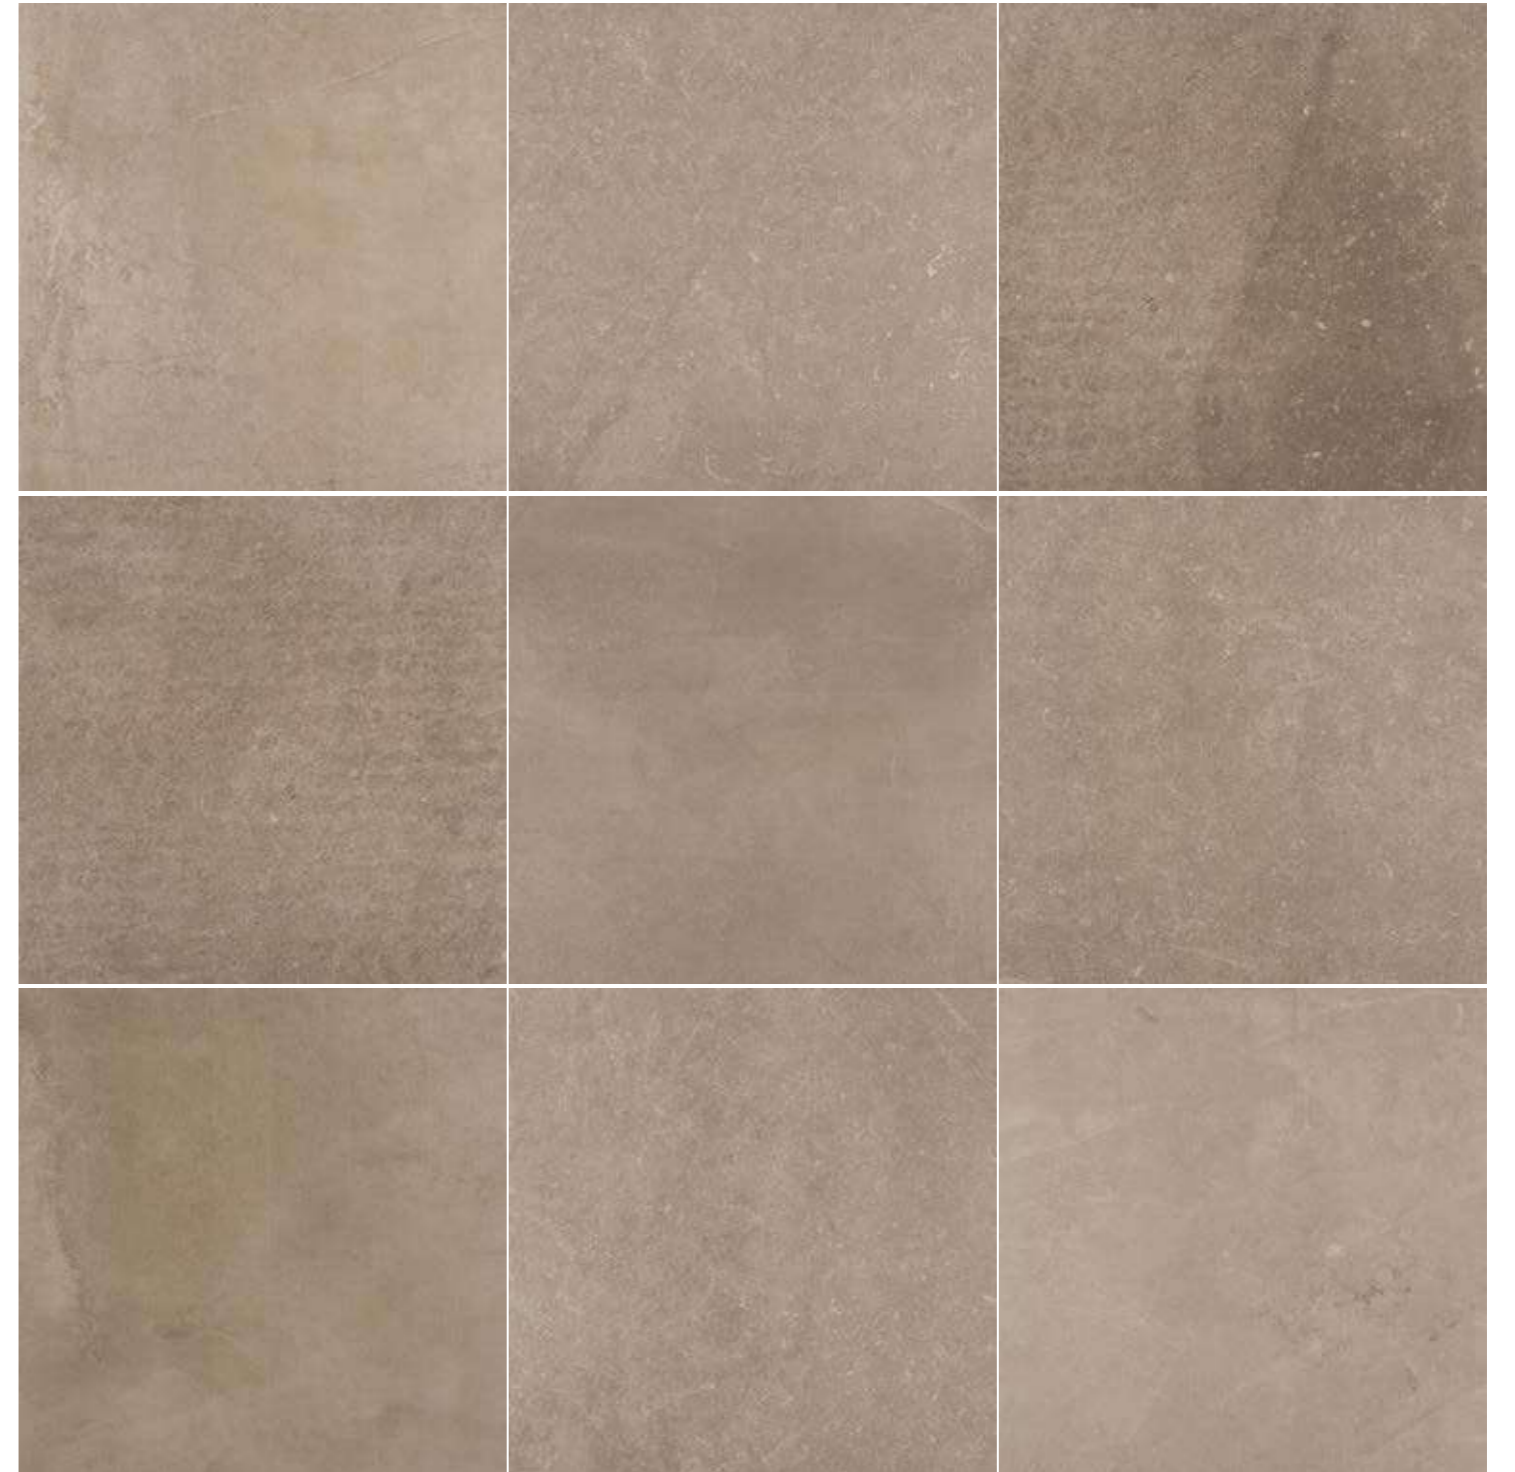

Stein Taupe