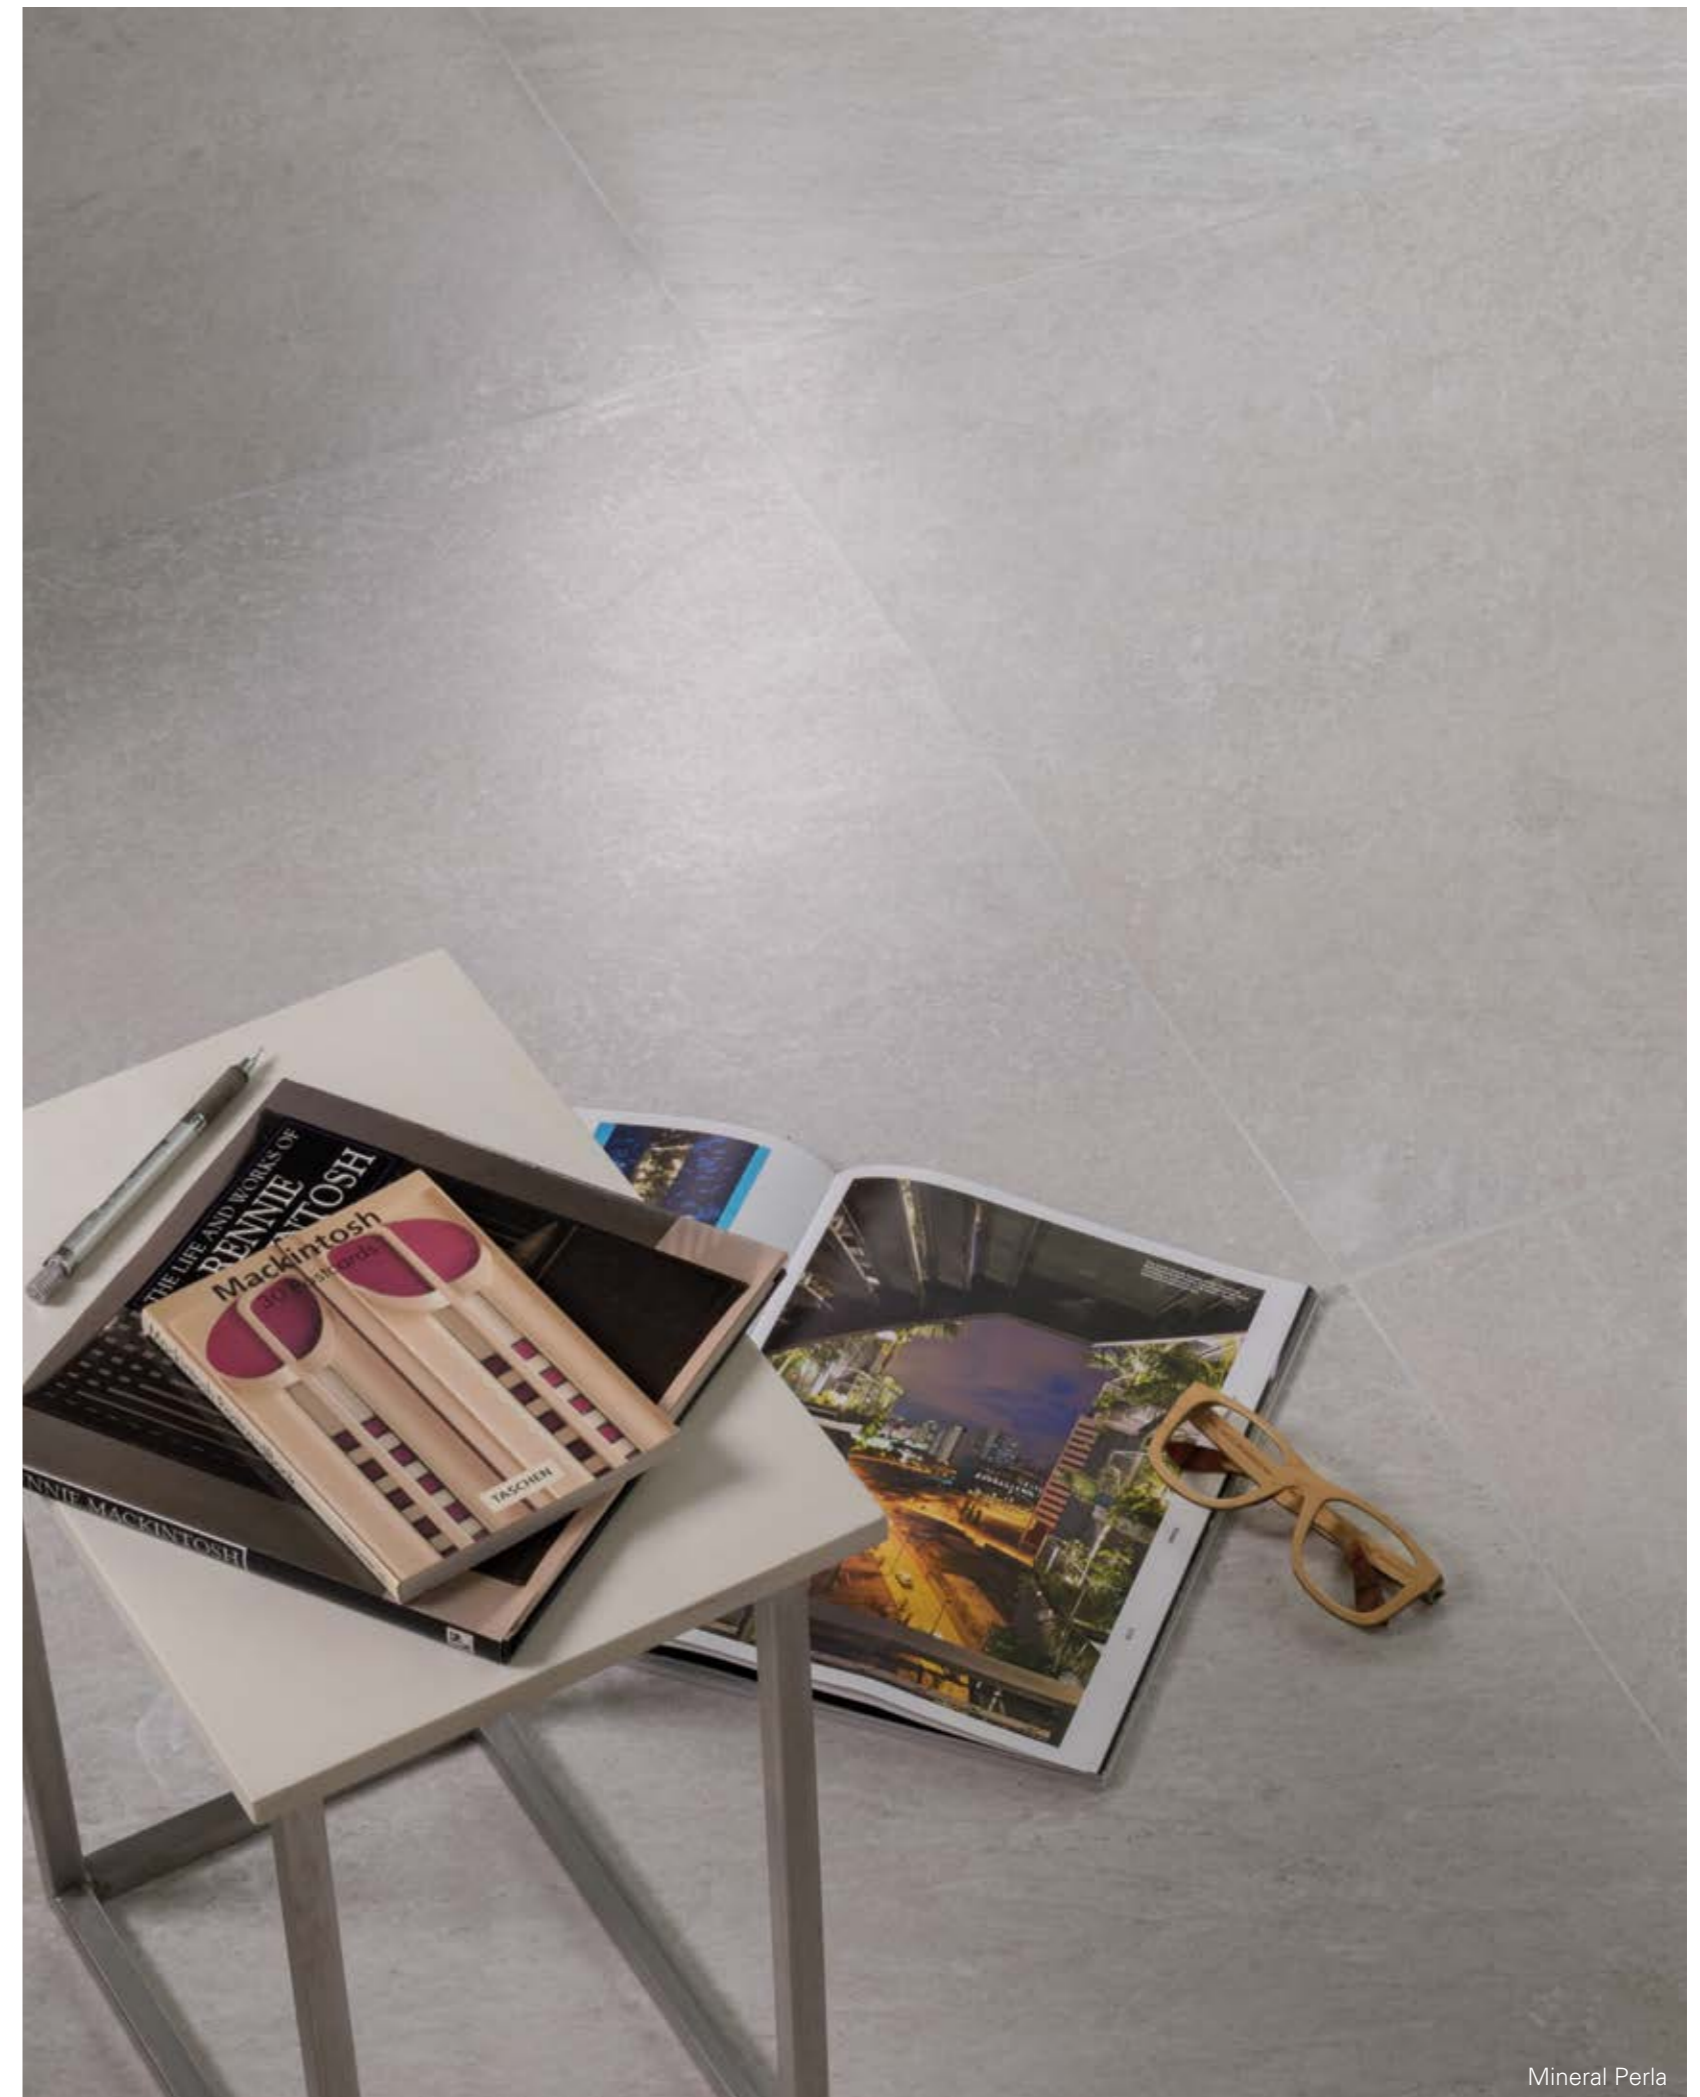

GARONA

Formato / Format:
75x75 cm / 29.5"x 29.5"

Porwhite

Colores / Colors:
Perla, Gris

Garona Perla

Garona Gris

Mineral Perla

FOSSIL