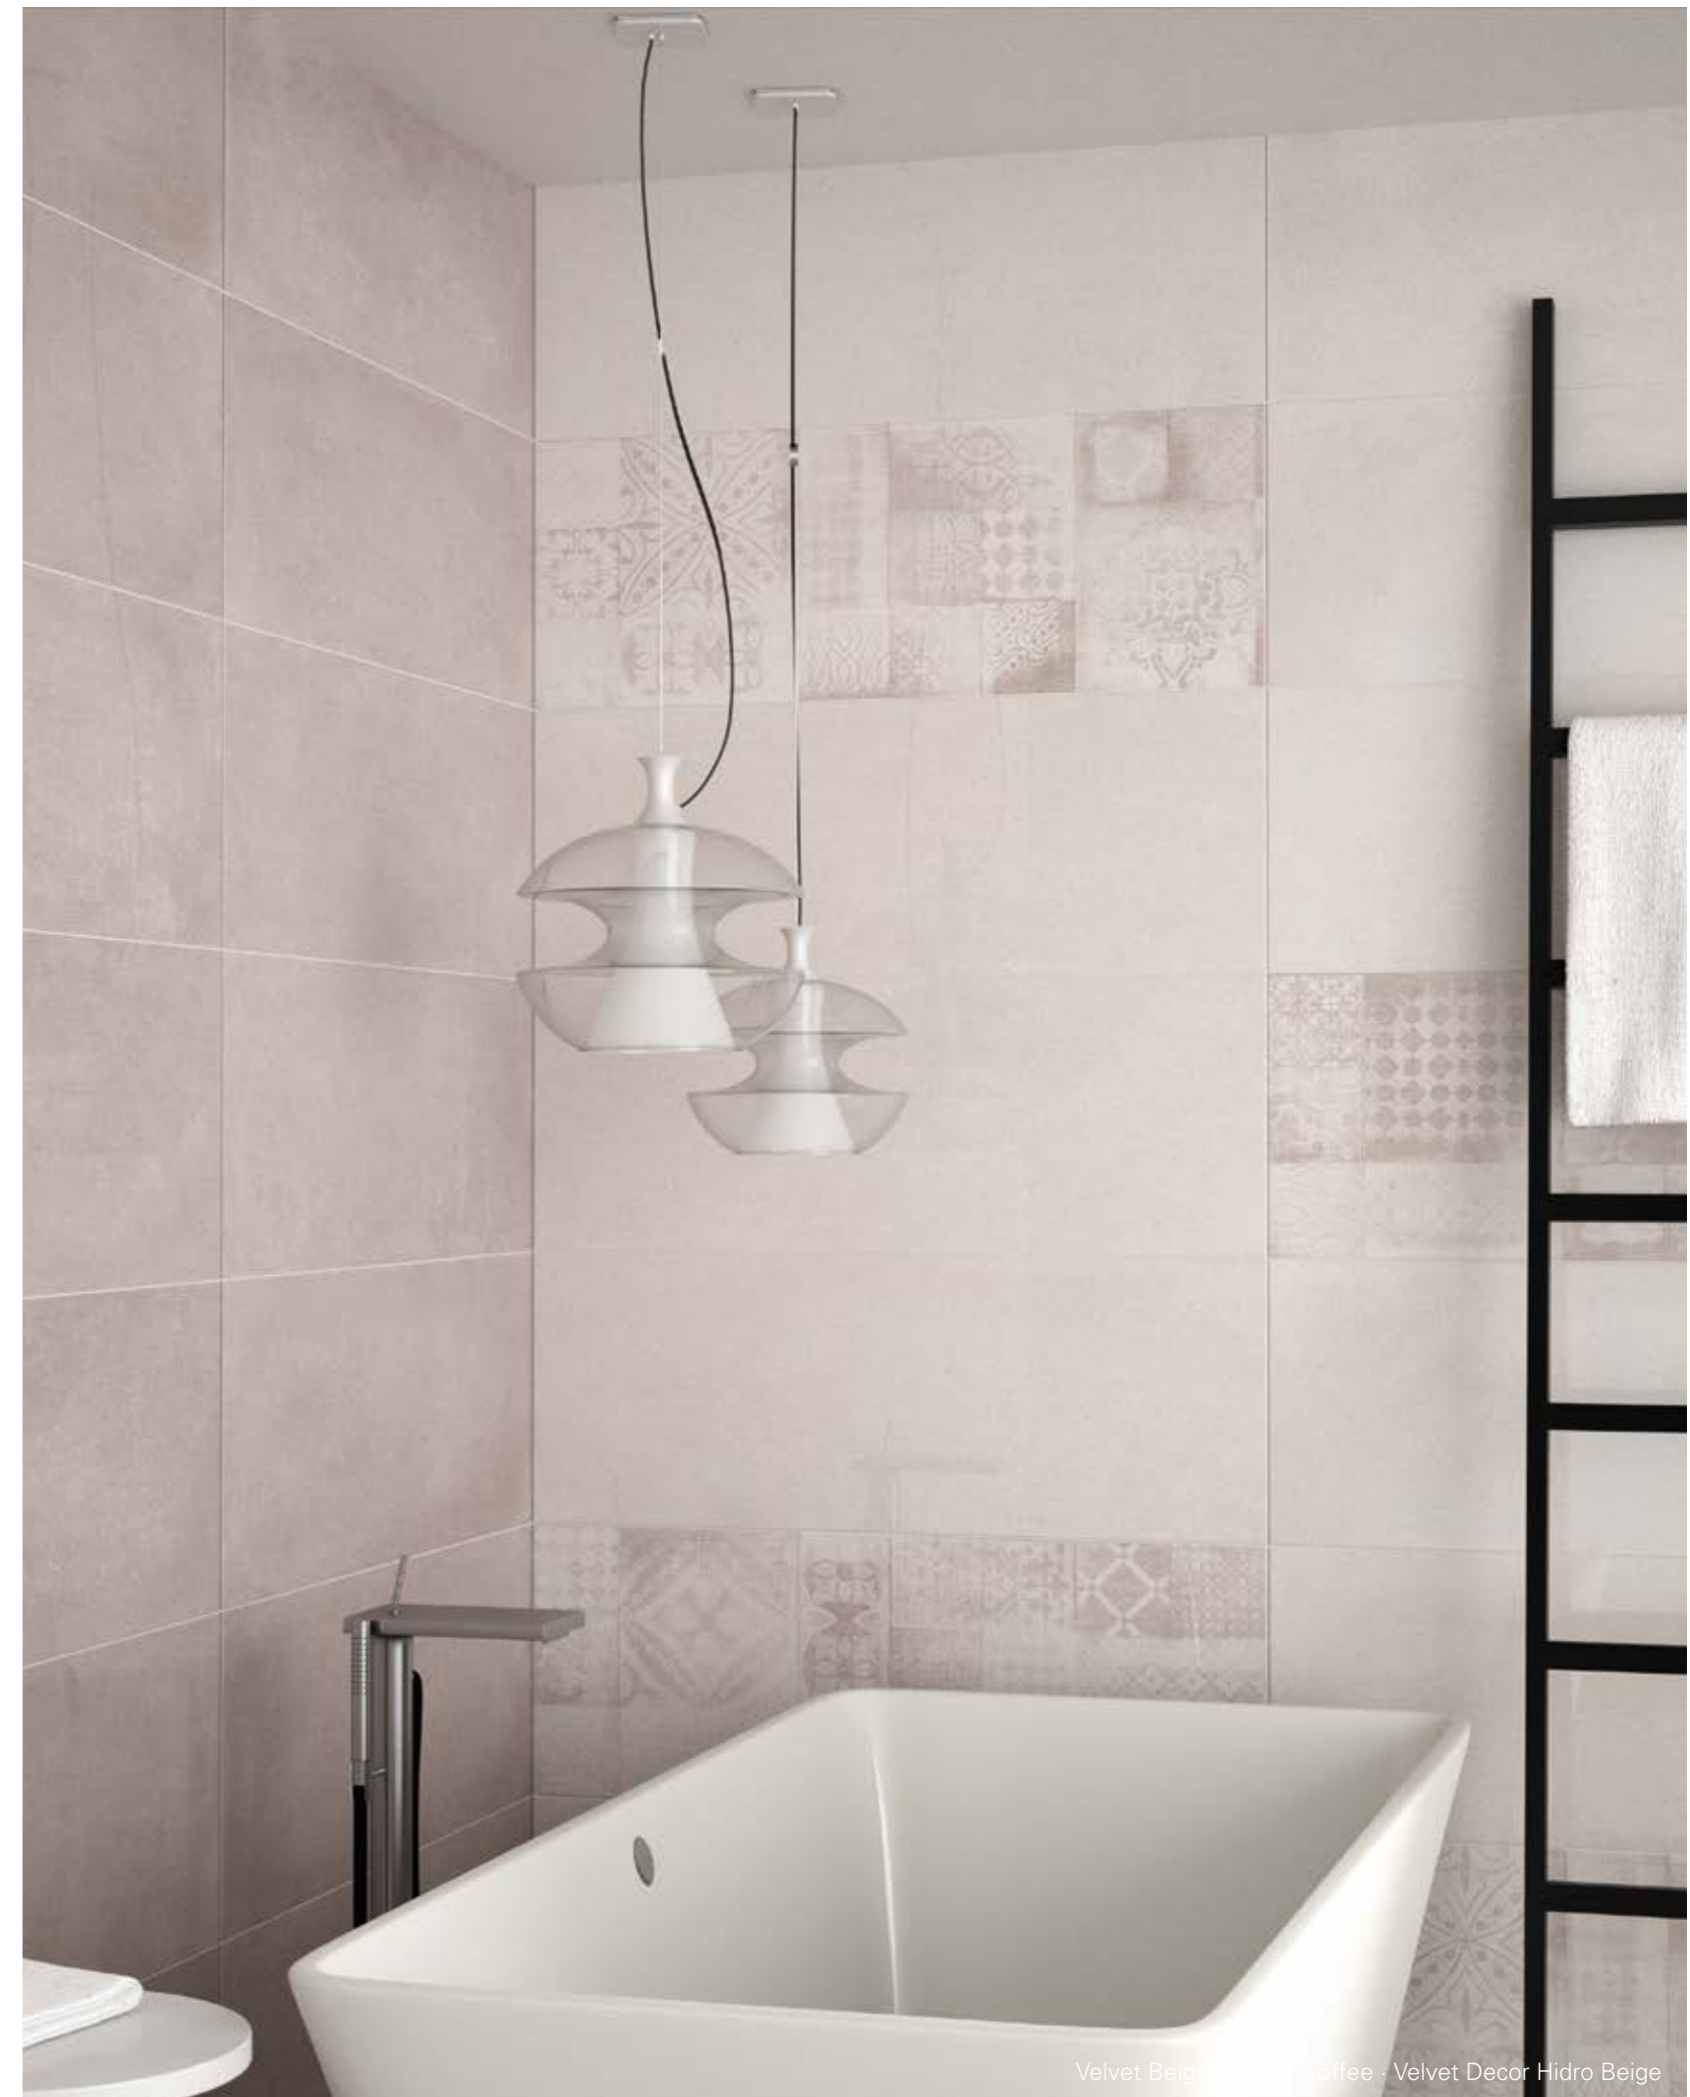

Vulcano Blanco

Vulcano Gris

Vulcano Beige

Vulcano Blanco Decor

Vulcano Gris Decor

Vulcano Beige Decor

VELVET

Formato / Format:
33x90 cm / 12.99"x35.43"

Porwhite

Colores / Colors:
Perla, Gris, Beige, Coffee

novelty

Velvet Perla

Velvet Beige

Velvet Gris

Velvet Coffee

Velvet Decor Hidro Gris

Velvet Decor Hidro Beige

Velvet Beige - Velvet Coffee - Velvet Decor Hidro Beige

OXFORD

Formato / Format:
29,2x58,5 cm / 11.50"x 23.03"

Porcelánico / Glazed Porcelain tiles

Colores / Colors:
Perla, Gris, Marengo