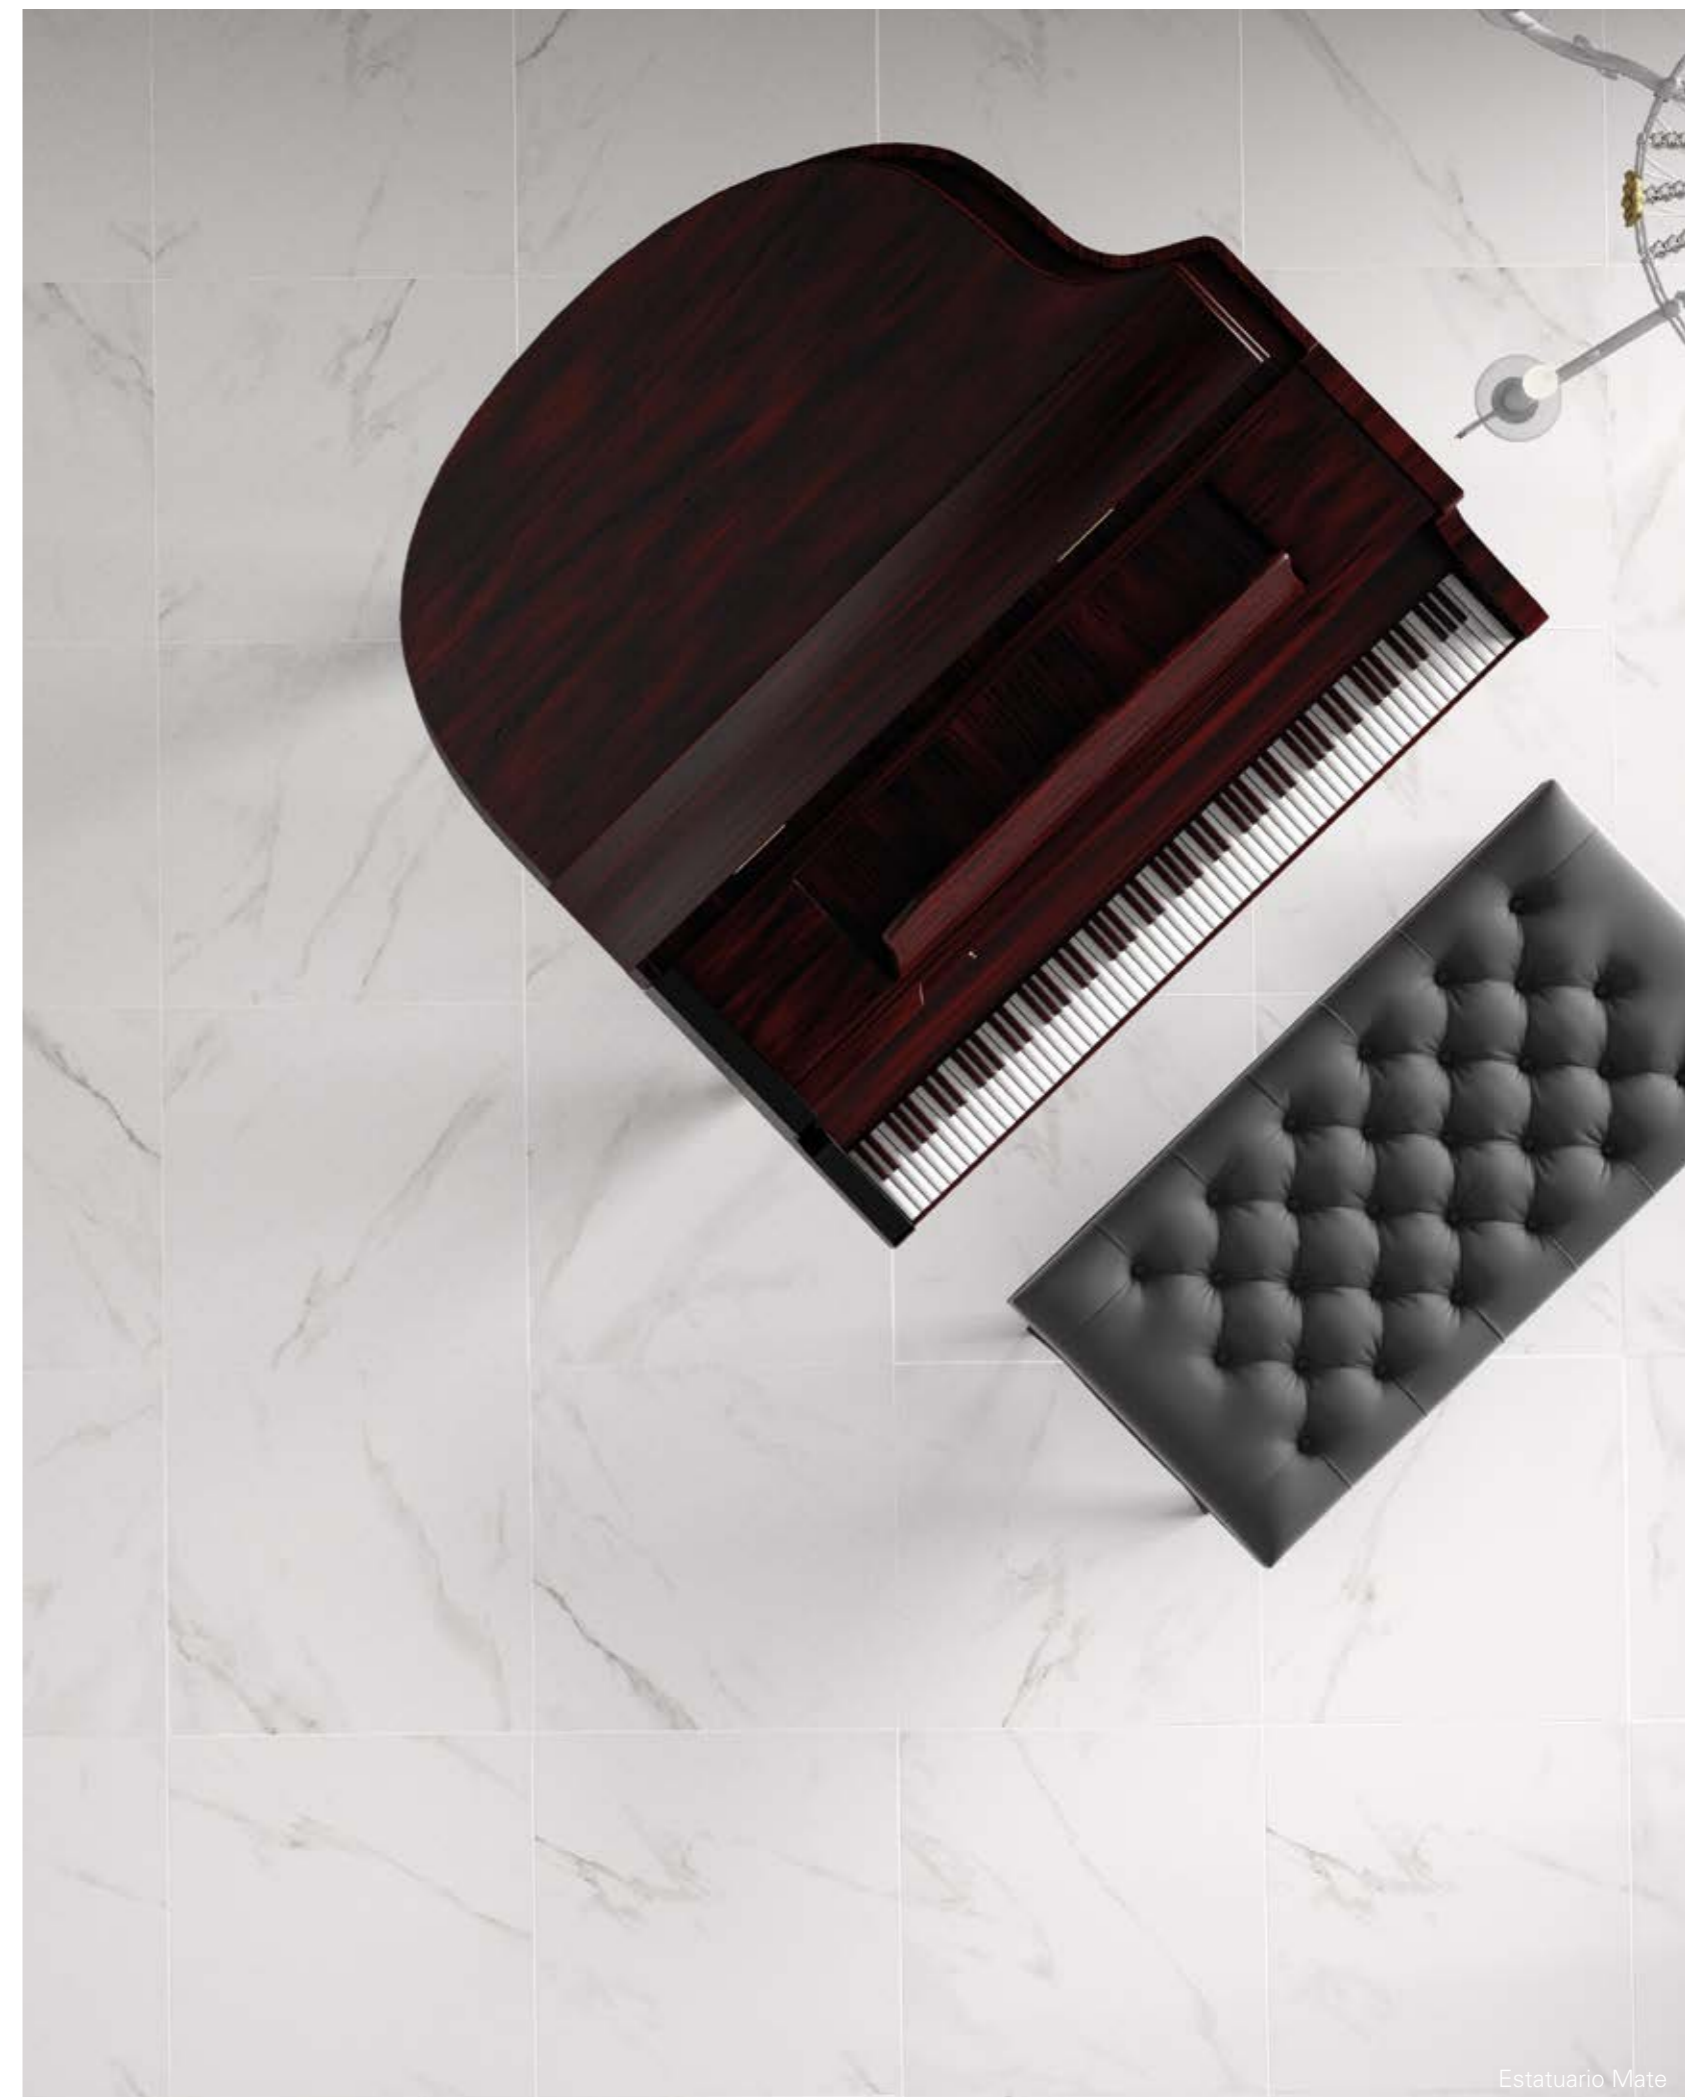

NACE

Formato / Format:
58,5x58,5 cm / 23.03" x 23.03"

Porwhite

Nace

ESTATUARIO

Formato / Format:
58,5x58,5 cm / 23.03" x 23.03"

Porwhite

Estatuario Mate