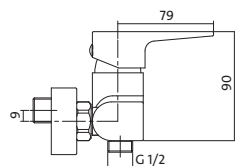

колір:
акустична група:
клас потоку:
висота змішувача:
картридж:
механізм:

хром
II
B
90 мм
керамічний Cersanit Water Save 35 мм
Cersanit Thermo-Block