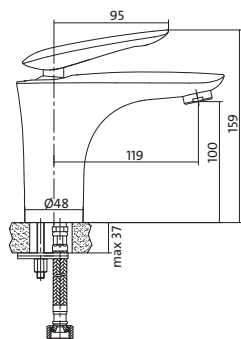

АРТИКУЛ ПО КАТАЛОГУ	УПАКОВКА	ВАГА
S951-013	10 шт.	2,25 кг

MAYO

настінний змішувач для душу: з однією рукою, з подвійним отвором, без перемикача

АРТИКУЛ ПО КАТАЛОГУ	УПАКОВКА	ВАГА
S951-038	10 шт.	1,61 кг

•DESIGN•