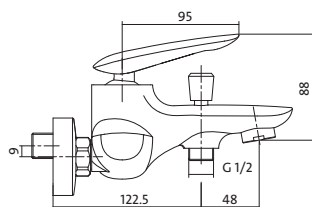

колір:	хром
акустична група:	II
клас потоку:	B/B
висота змішувача:	88 мм
довжина носика:	171 мм
картридж:	керамічний Cersanit Water Save 40 мм
аератор води:	Cersanit Air
механізм:	Cersanit Thermo-Block