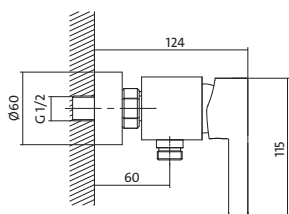

колір: хром
акустична група: II
клас потоку: B
висота змішувача: 115 мм
картридж: Керамічний Cersanit Water Save 40 мм
механізм: Cersanit Thermo-Block