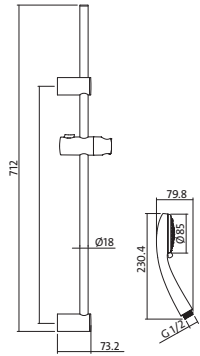

УПАКОВКА

ВАГА

S951-019

10 шт

1,39 кг

SENTI

душовий набір з опорою та рухомим тримачем

АРТИКУЛ ЗА КАТАЛОГОМ

УПАКОВКА

ВАГА

S951-020

10 шт

1,46 кг

НАБІР

душова голівка 3- функціональна
металевий шланг 150 см
металева опора з рухомим тримачем
70 см монтажний набір

ГОЛІВКА