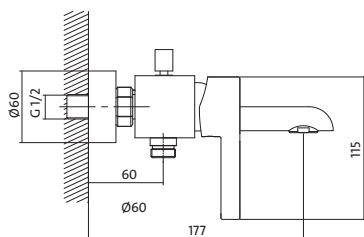

високий змішувач для біде: з одним отвором, з фіксованим носиком, без перемикача.

АРТИКУЛ ПО КАТАЛОГУ	УПАКОВКА	ВАГА
S951-017	8 pcs	1,72 кг

• DESIGN •

колір: хром
акустична група: II
клас потоку: Z
висота змішувача: 135 мм
довжина носика: 116 мм
картридж: Керамічний Cersanit Water Save 35 мм
аератор води: Cersanit Water Save
механізм: Cersanit Thermo-Block
кнопка: Click-Clack G 1 ¼ inch
з'єднувальний шланг: гнучкий з'єднувальний шланг G ¾ дюйма, довжина 450 мм