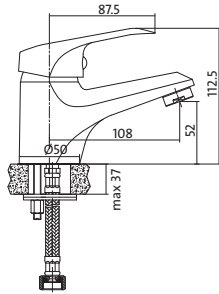

BASIC

колір:	хром
акустична група:	II
клас потоку:	A
висота змішувача:	113 мм
довжина носика:	108 мм
картридж:	керамічний 40 мм
аератор води:	Cersanit Air
кнопка:	пластик G 1 ¼ дюйма
гнучкий з'єднувальний шланг:	гнучкий з'єднувальний шланг G ¾ дюйма, довжина 350 мм