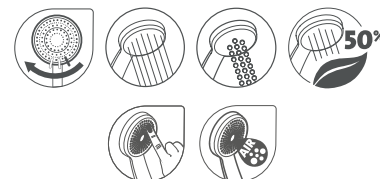

ГОЛІВКА

діаметр 8,5 см
клас потоку Z

ШЛАНГ

душовий шланг G 1/2дюйма
конус 23 x G 1/2 дюйма
довжина 150 см
металеве покриття клас 1

НАБІР

душова голівка 3-функціональна
металевий шланг 150 см
тримач
монтажний набір

ГОЛІВКА

діаметр 8,5 см
клас потоку Z

ШЛАНГ

душовий шланг G 1/2дюйма
конус 23 x G 1/2 дюйма
довжина 150 см
металеве покриття клас 1

ДУШОВІ НАБОРИ

VIBE

душовий набір з опорою та рухомим тримачем

АРТИКУЛ ЗА КАТАЛОГОМ