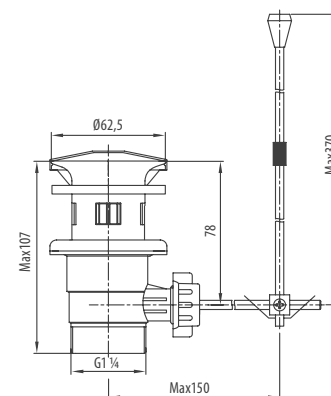

→ SOLUTION ←

**Автоматична пластикова
кнопка G 1 ¼ дюйма**

— BASIC —

Комплект змішувача також містить пластиковий рукав у металевій сітці, що з'єднується з корпусом умивальника з кутовими клапанами при підключенні води. Залежно від моделі, довжина рукава в середньому складає 350-450 мм.