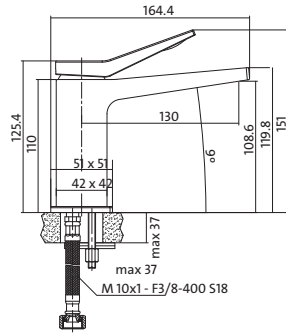

→ SOLUTION ←

колір:
акустична група:
клас потоку:
висота змішувача:
довжина носика:
картридж:
аератор води:
кнопка:
гнучкий з'єднувальний шланг:

хром
II
Z
151 мм
130 мм
керамічний 25 мм
Cersanit Water Save
метал G 1 ¼ дюйма
гнучкий з'єднувальний шланг G ¾ дюйма,
довжина 400 мм