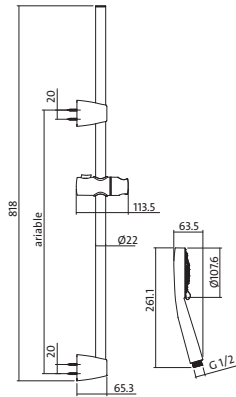

УПАКОВКА

ВАГА

S951-020

10 шт

1,46 кг

НАБІР

душова голівка 3- функціональна
металевий шланг 150 см
металева опора з рухомим тримачем
70 см монтажний набір

ГОЛІВКА

діаметр 8,5 см
клас потоку Z

ШЛАНГ

душовий шланг G 1/2
дюйма конус 23 x G 1/2
дюйма довжина 150 см
металеве покриття
клас 1

НАБІР

душова голівка 5- функціональна
металевий шланг 200 см
металева опора з рухомим тримачем
80 см монтажний набір