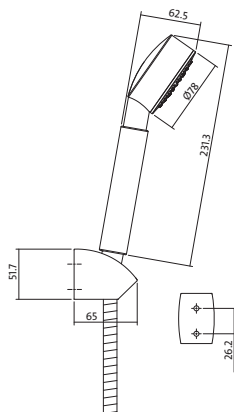

АРТИКУЛ ЗА КАТАЛОГОМ	УПАКОВКА	ВАГА
S951-023	10 шт	0,69 кг

LANO
душовий набір
з настінним тримачем

АРТИКУЛ ЗА КАТАЛОГОМ	УПАКОВКА	ВАГА
S951-022	10 шт	0,74 кг

НАБІР

Душова голівка 1- функціональна
Металевий шланг 150см
Тримач
Монтажний набір