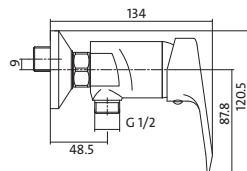

колір:	хром
акустична група:	II
клас потоку:	B
висота змішувача:	121 мм
картридж:	керамічний 40 мм