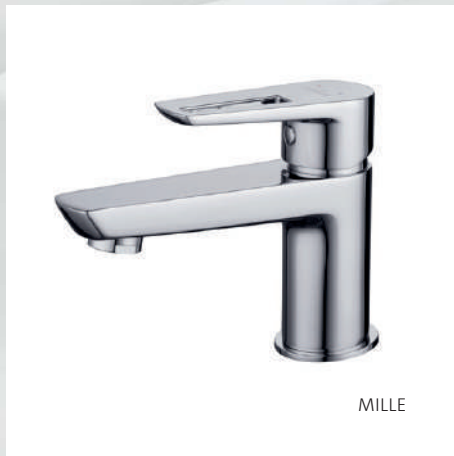

→ SOLUTION ←

Cersanit SOLUTION

Сантехніка для людей, які цінують довговічність та заощадження

MILLE