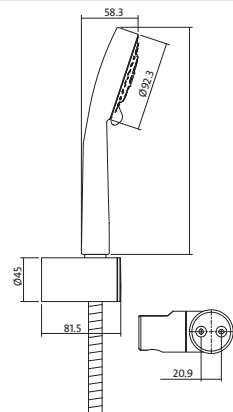

АРТИКУЛ ЗА КАТАЛОГОМ	УПАКОВКА	ВАГА
S951-023	10 шт	0,69 кг

LANO
душовий набір
з настінним тримачем

АРТИКУЛ ЗА КАТАЛОГОМ	УПАКОВКА	ВАГА
S951-022	10 шт	0,74 кг

НАБІР

Душова голівка 1- функціональна
Металевий шланг 150см
Тримач
Монтажний набір

ГОЛІВКА

діаметр 8 см
клас потоку В

ШЛАНГ

душовий шланг G 1/2дюйма
конус 23 x G 1/2 дюйма
довжина 150 см
металеве покриття
клас 1

НАБІР

душова голівка 3-функціональна
металевий шланг 150 см
тримач
монтажний набір

ГОЛІВКА

діаметр 8,5 см
клас потоку Z

ШЛАНГ

душовий шланг G 1/2дюйма
конус 23 x G 1/2 дюйма
довжина 150 см
металеве покриття клас 1

НАБІР

душова голівка 3-функціональна
металевий шланг 150 см
тримач
монтажний набір