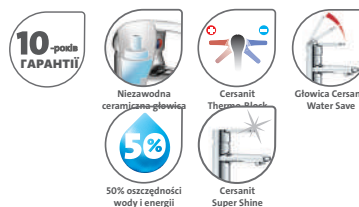

АРТИКУЛ ПО КАТАЛОГУ	УПАКОВКА	ВАГА
S951-038	10 шт.	1,61 кг