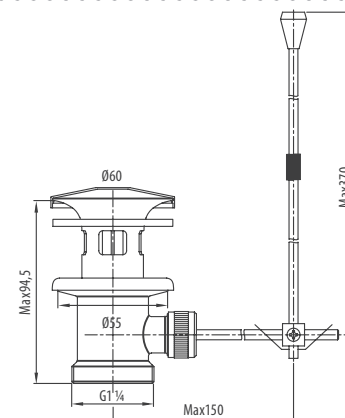

→ SOLUTION ←

**Автоматична пластикова
кнопка G 1 ¼ дюйма**

— BASIC —

Комплект змішувача також містить пластиковий рукав у металевій сітці, що з'єднується з корпусом умивальника з кутовими клапанами при підключенні води. Залежно від моделі, довжина рукава в середньому складає 350-450 мм.