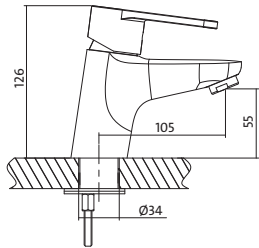

BASIC

колір:
акустична група:
клас потоку:
висота змішувача:
довжина носика:
картридж:
аератор води:
кнопка:
гнучкий з'єднувальний шланг

хром
II
S
126 мм
105 мм
керамічний 35 мм
Cersanit Air
пластик G 1 ¼ дюйма
гнучкий з'єднувальний шланг G ¾ дюйма,
довжина 450 мм