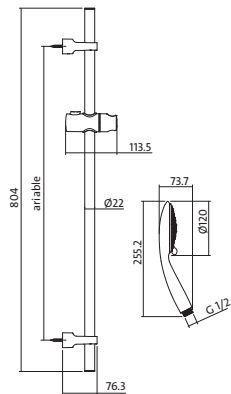

УПАКОВКА

ВАГА

S951-020

10 шт

1,46 кг

НАБІР

душова голівка 3- функціональна
металевий шланг 150 см
металева опора з рухомим тримачем
70 см монтажний набір

ГОЛІВКА

діаметр 8,5 см
клас потоку Z

ШЛАНГ

душовий шланг G 1/2
дюйма конус 23 x G 1/2
дюйма довжина 150 см
металеве покриття
клас 1

НАБІР

душова голівка 5- функціональна
металевий шланг 200 см
металева опора з рухомим тримачем
80 см монтажний набір

ГОЛІВКА

діаметр 10 см
flow class A

ШЛАНГ

душовий шланг G
1/2дюйма конус 23 x G
1/2дюйма довжина 200 см
металеве покриття клас 1

НАБІР

душова голівка 5- функціональна
шланг ПВХ 200 см
металева опора з рухомим тримачем
80 см монтажний набір