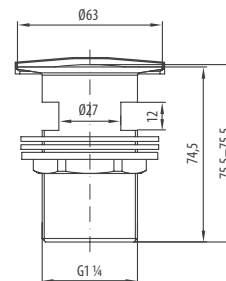

**Автоматична металева
кнопка G1 ¼ дюйма**

→ SOLUTION ←