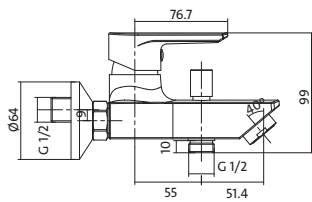

колір:	хром
акустична група:	II
клас потоку:	S/B
висота змішувача:	99 мм
довжина носика:	106 мм
картридж:	керамічний 35 мм
аератор води:	Cersanit Air