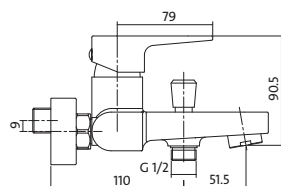

колір:
акустична група:
клас потоку:
висота змішувача:
довжина носика:
картридж:
аератор води:
механізм:

хром
II
B/B
91 мм
162 мм
керамічний Cersanit Water Save 35 мм
Cersanit Air
Cersanit Thermo-Block