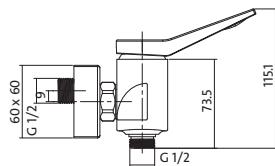

колір:
акустична група:
клас потоку:
висота змішувача:
картридж:

хром
II
B
115 мм
керамічний 35 мм