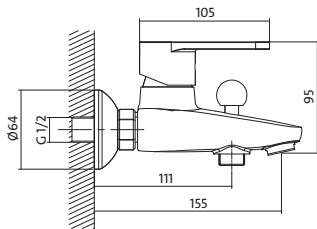

колір:
акустична група:
клас потоку:
висота змішувача:
довжина носика:
картридж:
аератор води:
кнопка:
гнучкий з'єднувальний шланг

хром
II
S
126 мм
105 мм
керамічний 35 мм
Cersanit Air
пластик G 1 ¼ дюйма
гнучкий з'єднувальний шланг G ¾ дюйма,
довжина 450 мм