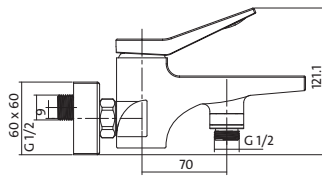

колір:
акустична група:
клас потоку:
висота змішувача:
довжина носика:
картридж:
аератор води:

хром
II
A/S
121 мм
192 мм
керамічний 35 мм
Cersanit Air