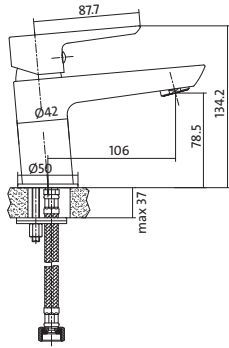

АРТИКУЛ ПО КАТАЛОГУ	УПАКОВКА	ВАГА
S951-031	10 шт	1,39 шт

→ SOLUTION ←

колір:	хром
акустична група:	II
клас потоку:	Z
висота змішувача:	134 мм
довжина носика:	106 мм
картридж:	керамічний 35 мм
аератор води:	Cersanit Water Save
кнопка:	метал G 1 ¼ дюйма
гнучкий з'єднувальний шланг:	гнучкий з'єднувальний шланг G ¾ дюйма, довжина 400 мм