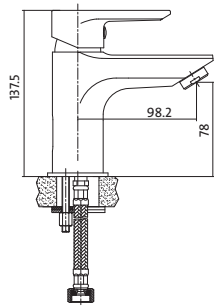

→ SOLUTION ←

колір:	хром
акустична група:	II
клас потоку:	Z
висота змішувача:	138 мм
довжина носика:	98 мм
картридж:	керамічний 35 мм
аератор води:	Cersanit Water Save
кнопка:	метал G 1 ¼ дюйма
гнучкий з'єднувальний шланг	гнучкий з'єднувальний шланг G ¾ дюйма, довжина 400 мм