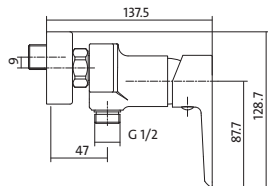

колір:	хром
акустична група:	II
клас потоку:	V
висота змішувача:	129 мм
картридж:	керамічний 35 мм