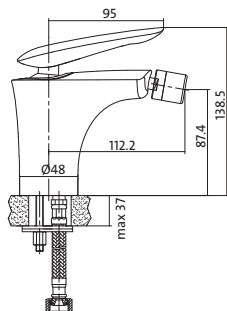

колір:	хром
акустична група:	II
клас потоку:	Z
висота змішувача:	139 мм
довжина носика:	112 мм
картридж:	керамічний Cersanit Water Save 40 мм
аератор води:	Cersanit Water Save
механізм:	Cersanit Thermo-Block
кнопка:	Click-Clack G 1 ¼ дюйма
гнучкий з'єднувальний шланг:	гнучкий з'єднувальний шланг G ¾ дюйма, довжина 400 мм