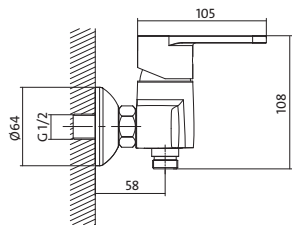

колір:
акустична група:
клас потоку:
висота змішувача:
керамічний картридж:

хром
II
S
108 мм
35 мм