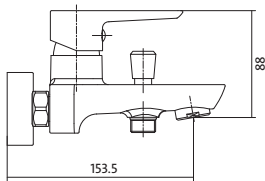

АРТИКУЛ ПО КАТАЛОГУ	УПАКОВКА	ВАГА
S951-031	10 шт	1,39 шт

→ SOLUTION ←

колір:	хром
акустична група:	II
клас потоку:	Z
висота змішувача:	134 мм
довжина носика:	106 мм
картридж:	керамічний 35 мм
аератор води:	Cersanit Water Save
кнопка:	метал G 1 ¼ дюйма
гнучкий з'єднувальний шланг:	гнучкий з'єднувальний шланг G ¾ дюйма, довжина 400 мм