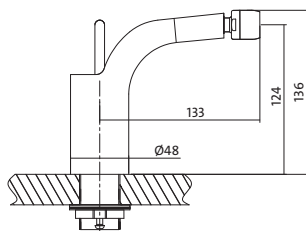

колір: хром
акустична група: II
клас потоку: Z
висота змішувача: 136 мм
довжина носика: 133 мм
картридж: Керамічний Cersanit Water Save 35 мм
аератор води: Cersanit Water Save
механізм: Cersanit Thermo-Block
кнопка: Click-Clack G 1 ¼ inch
гнучкий з'єднувальний шланг: гнучкий з'єднувальний шланг G ¾ дюйма, довжина 450 мм