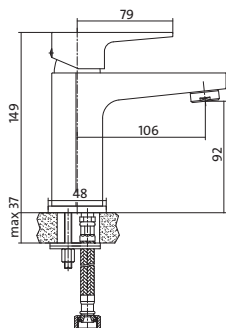

•DESIGN•

колір:
акустична група:
клас потоку:
висота змішувача:
довжина носика:
картридж:
аератор води:
механізм:
кнопка:
гнучкий з'єднувальний шланг:

хром
II
Z
149 мм
106 мм
керамічний Cersanit Water Save 35 мм
Cersanit Water Save
Cersanit Thermo-Block
Click-Clack G 1 ¼ дюйма
гнучкий з'єднувальний шланг G ¾ дюйма,
довжина 400 мм