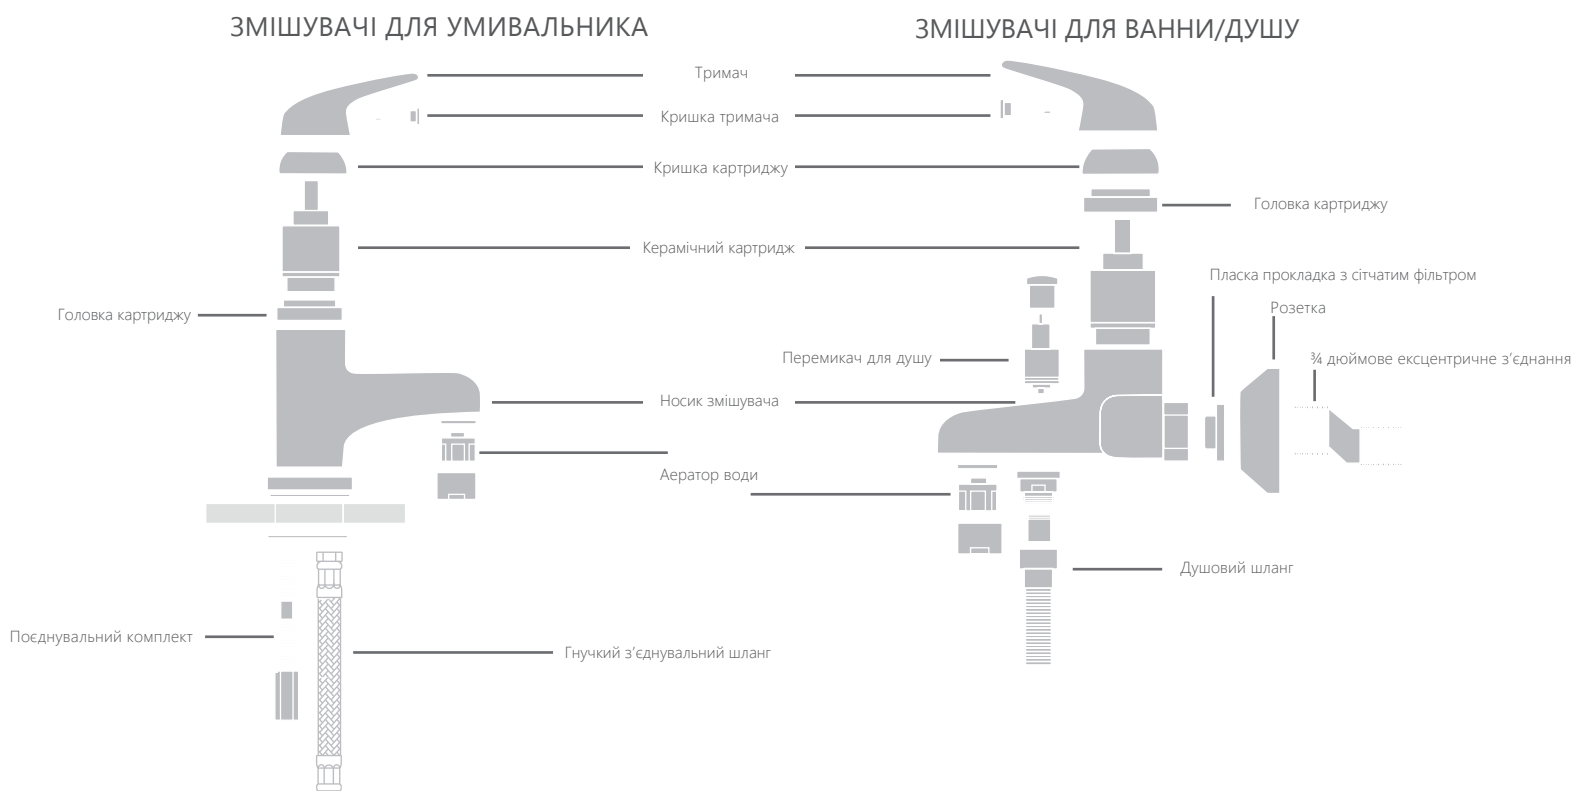

БУДОВА ЗМІШУВАЧА CERSANIT