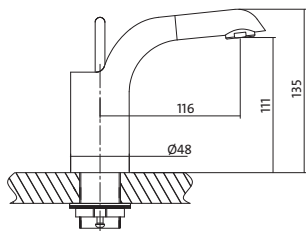

• DESIGN •

колір: хром
акустична група: II
клас потоку: Z
висота змішувача: 135 мм
довжина носика: 116 мм
картридж: Керамічний Cersanit Water Save 35 мм
аератор води: Cersanit Water Save
механізм: Cersanit Thermo-Block
кнопка: Click-Clack G 1 ¼ inch
з'єднувальний шланг: гнучкий з'єднувальний шланг G ¾ дюйма, довжина 450 мм