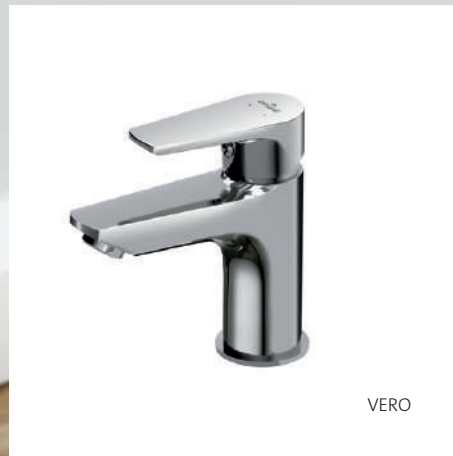

CROMO

VERO

CROMO

CROMO

вертикальний змішувач для умивальника: з однією ручкою, одним отвором, з фіксованим носиком, без перемикача

АРТИКУЛ ПО КАТАЛОГУ	УПАКОВКА	ВАГА
S951-050	10 шт.	1,65 кг

CROMO

настінний змішувач для душу/ ванни: з однією ручкою, з подвійним отвором, з фіксованим носиком, з перемикачем