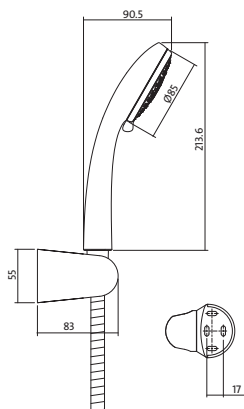

АРТИКУЛ ЗА КАТАЛОГОМ	УПАКОВКА	ВАГА
S951-023	10 шт	0,69 кг

LANO
душовий набір
з настінним тримачем

АРТИКУЛ ЗА КАТАЛОГОМ	УПАКОВКА	ВАГА
S951-022	10 шт	0,74 кг

НАБІР

Душова голівка 1- функціональна
Металевий шланг 150см
Тримач
Монтажний набір

ГОЛІВКА

діаметр 8 см
клас потоку В

ШЛАНГ

душовий шланг G 1/2дюйма
конус 23 x G 1/2 дюйма
довжина 150 см
металеве покриття
клас 1

НАБІР

душова голівка 3-функціональна
металевий шланг 150 см
тримач
монтажний набір