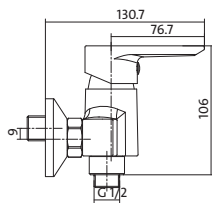

колір:	хром
акустична група:	II
клас потоку:	B
довжина змішувача:	106 мм
картридж:	керамічний 35 мм