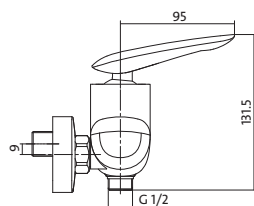

колір:	хром
акустична група:	II
клас потоку:	B
висота змішувача:	132 мм
картридж:	керамічний Cersanit Water Save 40 мм
механізм:	Cersanit Thermo-Block