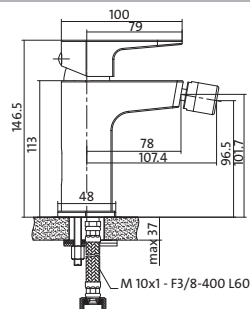

колір:
акустична група:
клас потоку:
висота змішувача:
довжина носика:
картридж:
аератор води:
механізм:
кнопка:
гнучкий з'єднувальний шланг:

хром
II
Z
147 мм
107 мм
керамічний Cersanit Water Save 35 мм
Cersanit Water Save
Cersanit Thermo-Block
Click-Clack G 1 ¼ дюйма
гнучкий з'єднувальний шланг G ¾ дюйма,
довжина 400 мм