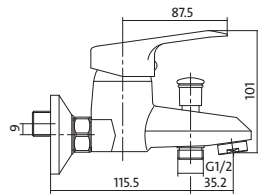

BASIC

колір:	хром
акустична група:	II
клас потоку:	A
висота змішувача:	113 мм
довжина носика:	108 мм
картридж:	керамічний 40 мм
аератор води:	Cersanit Air
кнопка:	пластик G 1 ¼ дюйма
гнучкий з'єднувальний шланг:	гнучкий з'єднувальний шланг G ¾ дюйма, довжина 350 мм