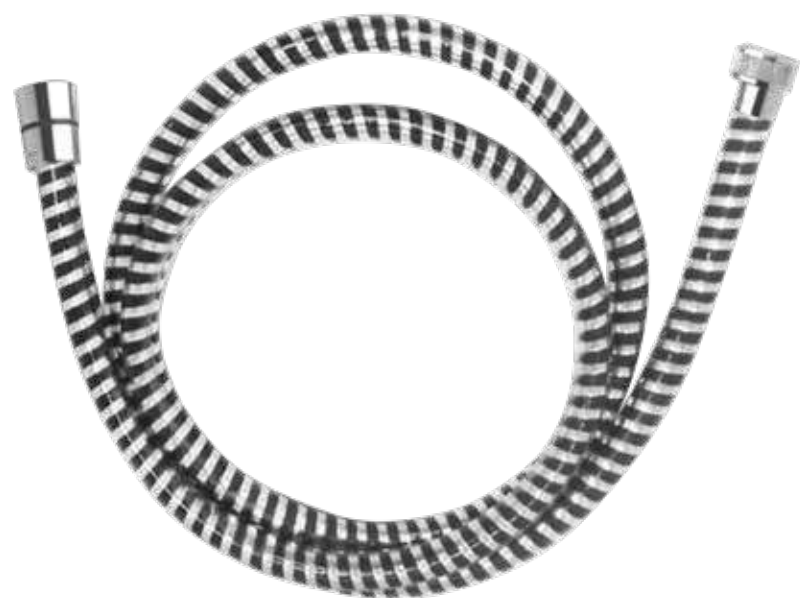

2.6 €

шланг **Disflex Espiroflex**,
довжина 175см, хром/чорний,
пластик

DISFLEX
арт. C15001C1

3.3 €

шланг **Disflex Coaflex**,
довжина 150см, хром/чорний,
пластик

DISFLEX
арт. SFP12501B

5.1 €

шланг **Disflex Silverflex**,
довжина 125см, срібний,
пластик