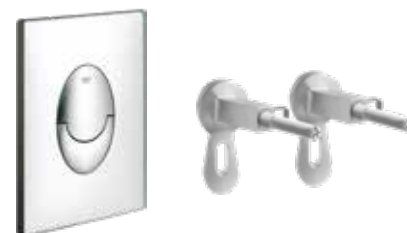

+

GROHE

арт. 38721001

арт. 37131000