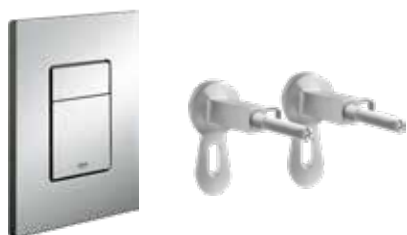

КОМПЛЕКТ*

375 €

КОД
КОМПЛЕКТА
658922

чаша підвісного унітаза **Grohe Cube**
з сидінням повільного падіння,
дюропласт

інсталяційний модуль **Grohe Rapid SL**
з кріпленням, кнопкою і звукоізоляцією

*умови експозиції погоджуйте з Вашим менеджером