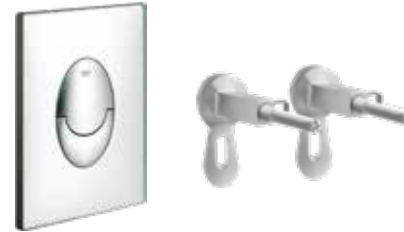

103 €

інсталяційний модуль
Viega Eko Standart з кнопкою
та кріпленням

Jaquar

арт. SLS-WHT-6953UFBI

+

GROHE

арт. 38721001

арт. 37131000