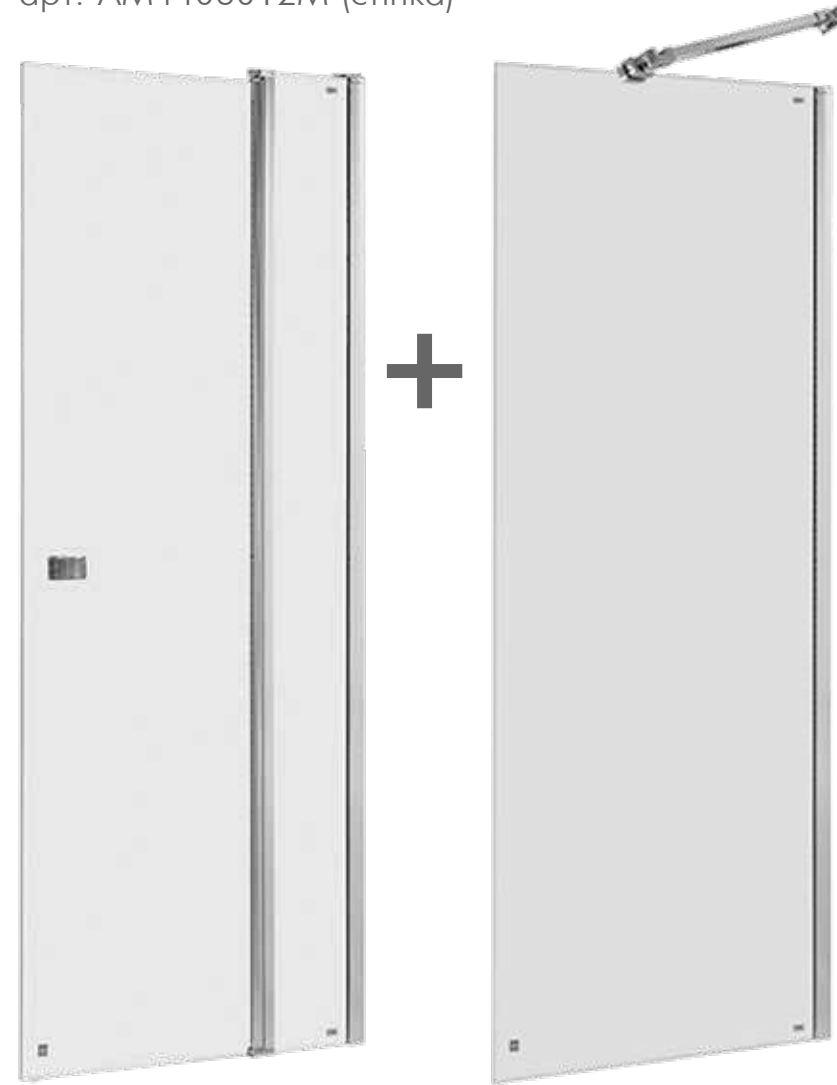

КОМПЛЕКТ

379 €

КОД
КОМПЛЕКТА
971226

душові двері **Roca Capital** одностулкові
та бічна стінка прозоре скло, хром

піддон душовий **Roca Malaga Square**
90x90x13.5см, з ніжками і сифоном

Roca

арт. AM4610012M (двері)
арт. AM4408012M (стінка)

Roca

арт. A276264000