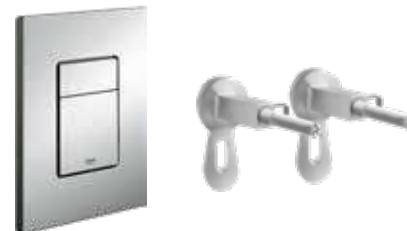

+

GROHE

арт. 38772001

арт. 37131000