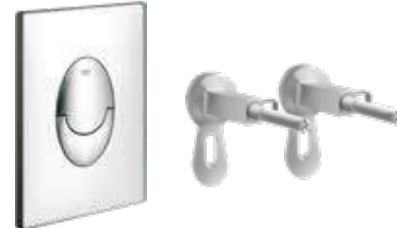

+

GROHE

арт. 38721001

арт. 37131000