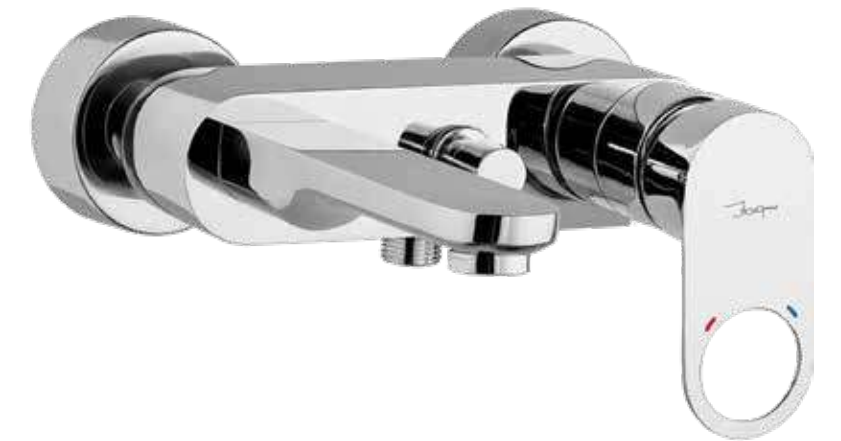

Jaquar

арт. ОРР-CHR-10051BPM

50 \$

змішувач **Jaquar Ornamix Prime**
для раковини з гідрозатвором,
хром

Jaquar

арт. KUB-CHR-35227F

51 \$

змішувач **Jaquar Kubix F**
для душа вбудований, хром

Jaquar

арт. ОРР-CHR-10119PM

67 \$

змішувач **Jaquar Ornamix Prime**
для ванни, хром

Jaquar

арт. ALI-CHR-85051B

67 \$

Змішувач **Jaquar Alive**
для раковини з гідрозатвором,
хром