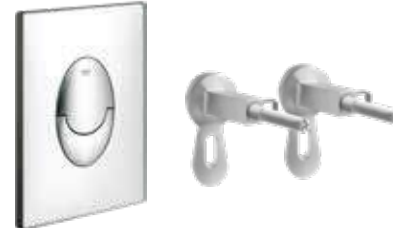

+

GROHE

арт. 38721001

арт. 37131000