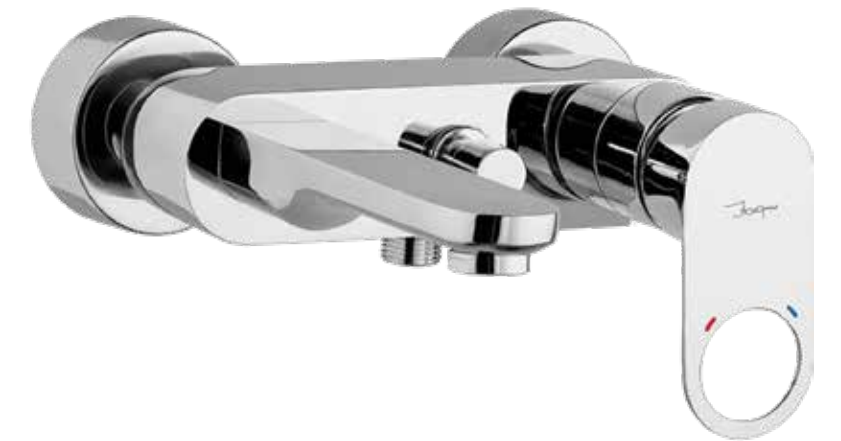

КОД
КОМПЛЕКТА
552719

Змішувач для раковини
Ravak Classic та змішувач для ванної
Ravak Classic

засіб для відновлення кранів
Ravak Cleaner Chrome 500мл
у подарунок

Jaquar

арт. ОРР-CHR-10051BPM

50 \$

змішувач **Jaquar Ornamix Prime**
для раковини з гідрозатвором,
хром

Jaquar

арт. KUB-CHR-35227F

51 \$

змішувач **Jaquar Kubix F**
для душа, хром

Jaquar

арт. ОРР-CHR-10119PM

67 \$

змішувач **Jaquar Ornamix Prime**
для ванни, хром

Jaquar

арт. ALI-CHR-85051B

67 \$

Змішувач **Jaquar Alive**
для раковини з гідрозатвором,
хром

Jaquar

арт. KUB-CHR-35179FB

83 \$

Змішувач **Jaquar Kubix F**
для кухні, хром