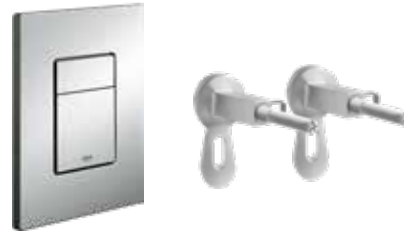

ЕКСКЛЮЗИВ

довжина 490мм

+

GROHE

арт. 38772001

арт. 37131000

КОМПЛЕКТ

296 €