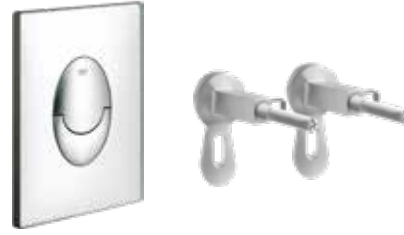

+

GROHE

арт. 38721001

арт. 37131000