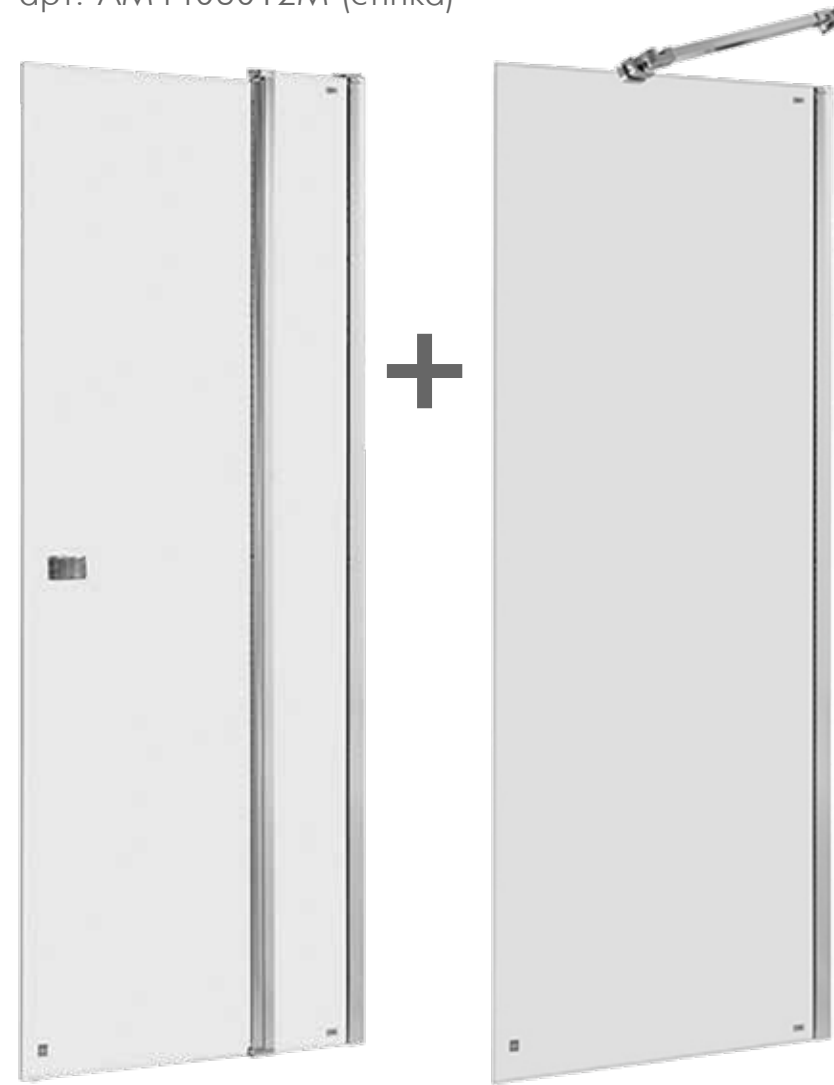

КОМПЛЕКТ

379 €

КОД
КОМПЛЕКТА
971226

душові двері **Roca Capital** одностулкові
та бічна стінка прозоре скло, хром

піддон душовий **Roca Malaga Square**
90x90x13.5см, з ніжками і сифоном

Roca

арт. AM4610012M (двері)
арт. AM4408012M (стінка)

Roca

арт. A276264000