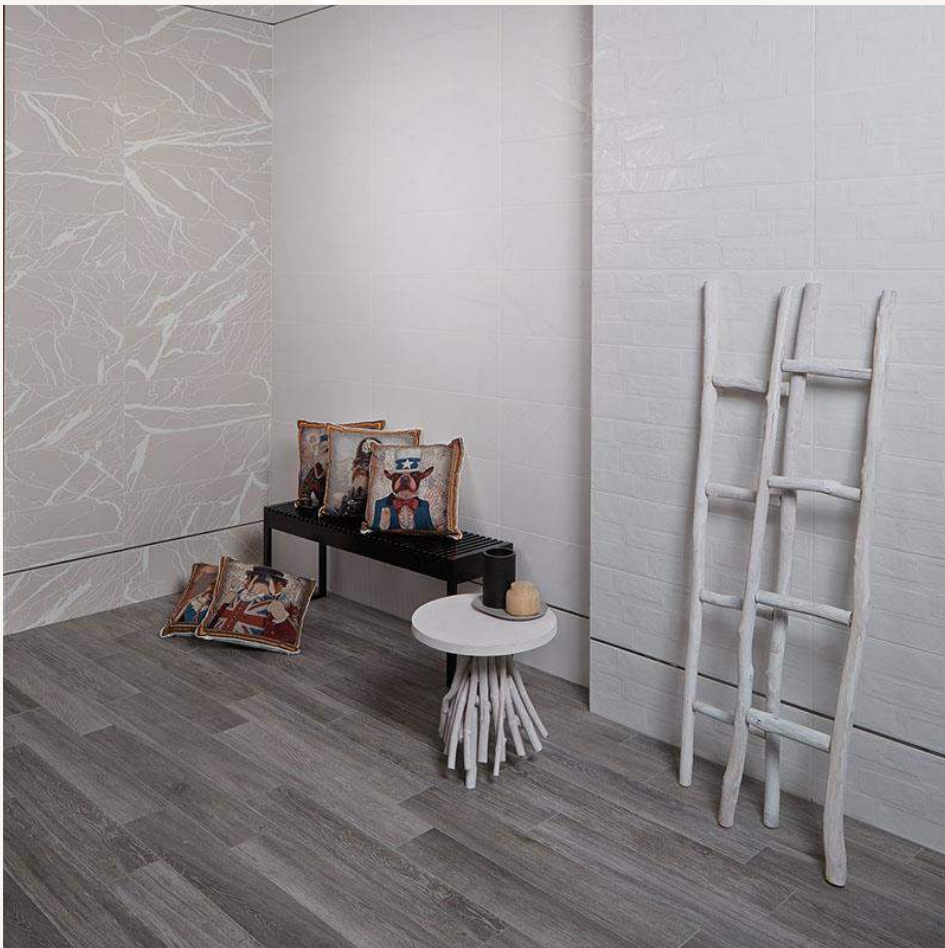

17teen White (252x800)

12,77 € / м2

17teen Pearl (252x800)

11,56 € / м2

17teen Black (252x800)

11,5 € / м2

17teen Decore Mosaic (252x800)

11 € / шт

17teen Brick (252x800)

13,49 € / м2

Venus

Колекція 17teen

VENUS
CERAMICA

Новий Світ
сантехніка та кахель

**РОКИ
З ВАМИ**

Термін дії розпродажу: до 31.12.2019