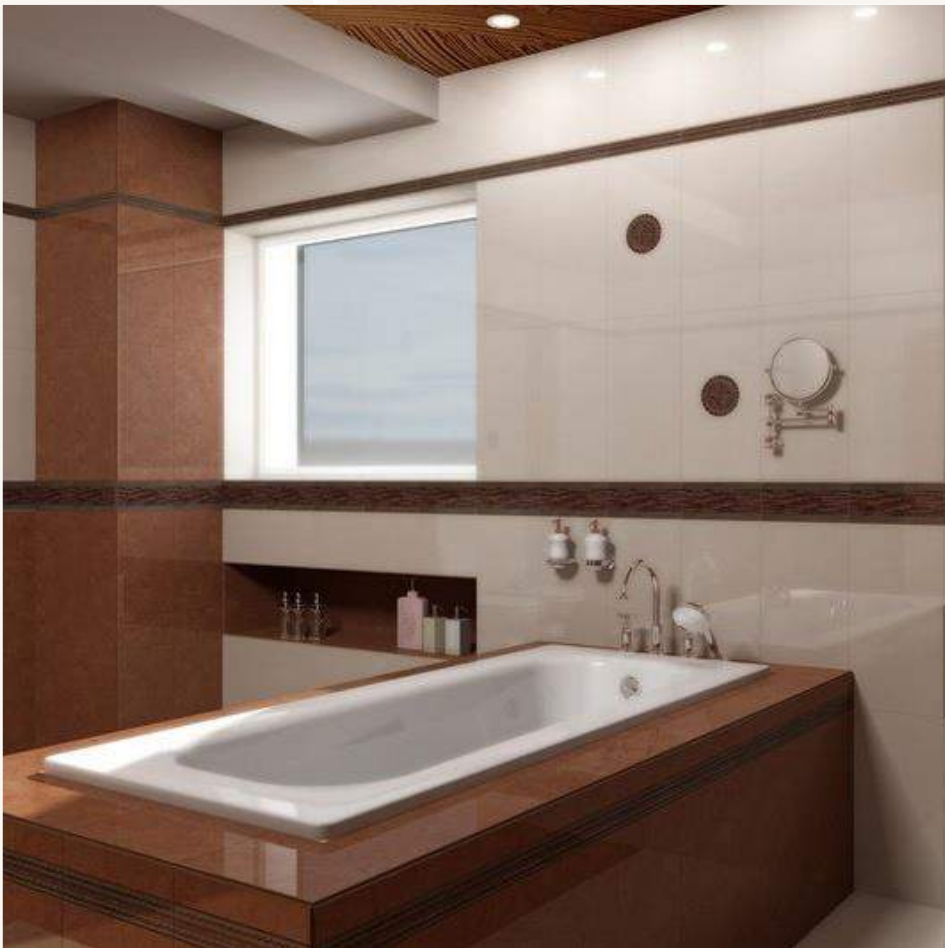

22,81 € / м2

Madeira Crema Natural (248x1000)

23,67 € / м2

Keraben
Колекція Madeira

Keraben

Новий Світ
сантехніка та кахель

 **РОКИ
З ВАМИ**

Термін дії розпродажу: до 31.12.2019