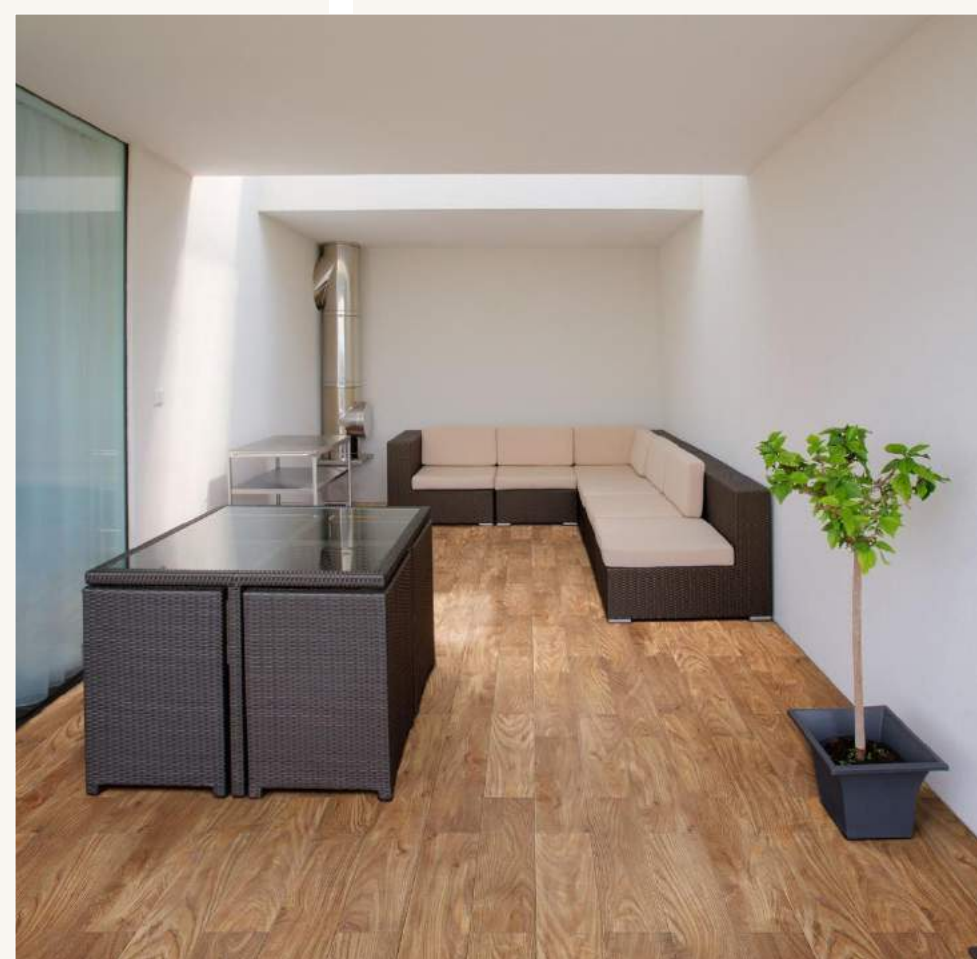

Термін дії розпродажу: до 31.12.2019

Bosco Grey (155x677)

10,05 € / м2

Oset

Колекція Bosco

Новий Світ
сантехніка та кахель

 **РОКИ
З ВАМИ**

Термін дії розпродажу: до 31.12.2019