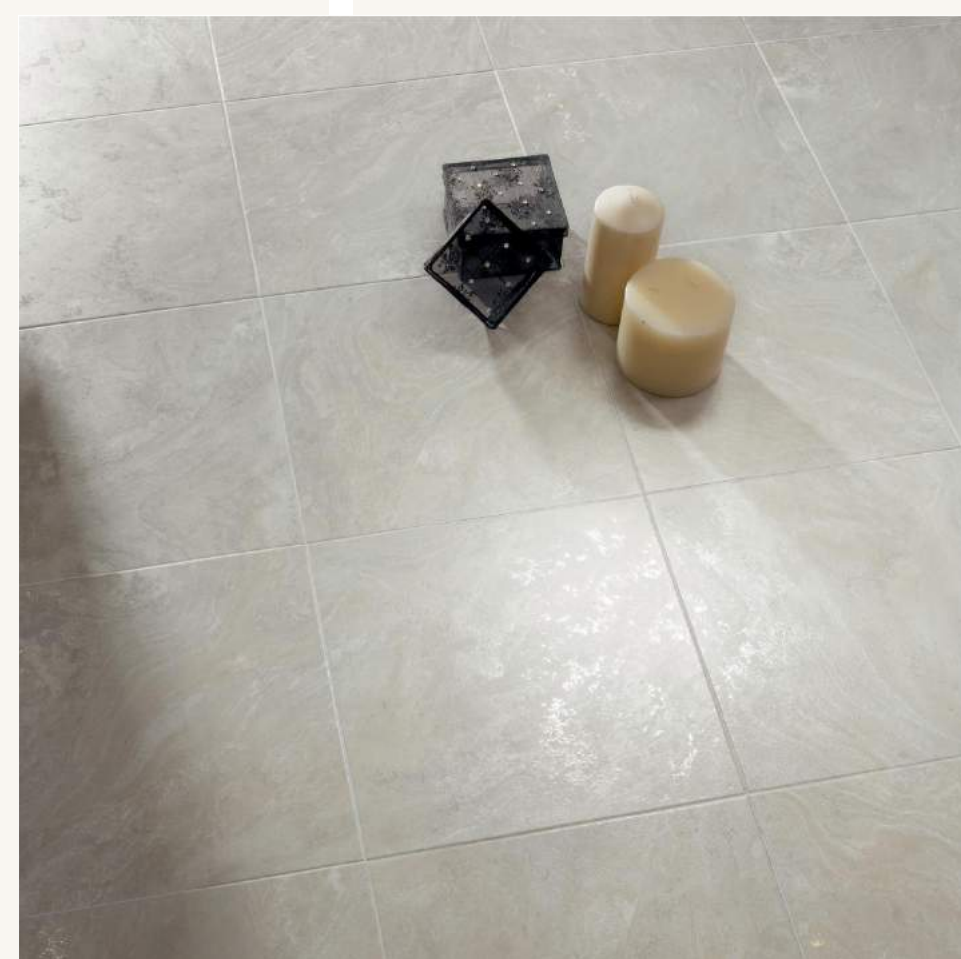

Orbit Pardo (450x450)

8,22 € / м²

DualGres
Колекція Orbit

Новий Світ
сантехніка та кахель

**РОКИ
З ВАМИ**

Термін дії розпродажу: до 31.12.2019