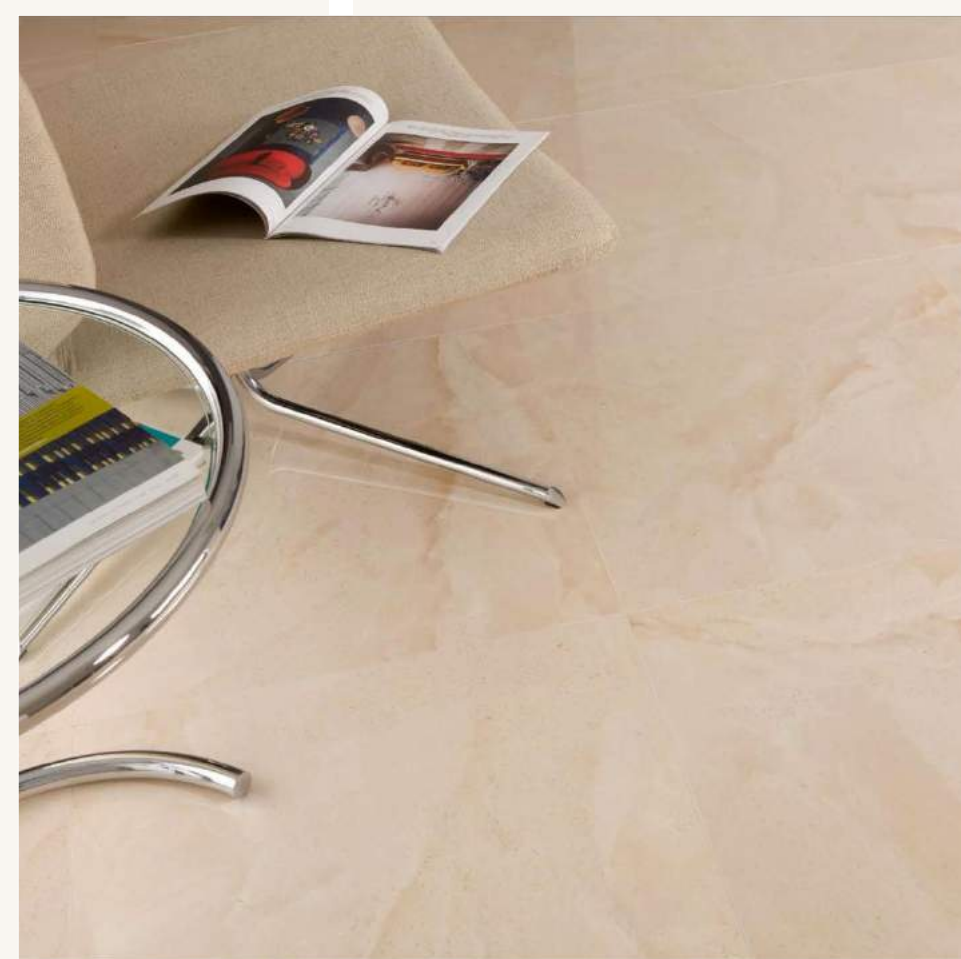

Trento Beige (750x750)

16 € / м²

Серра
Колекція Trento