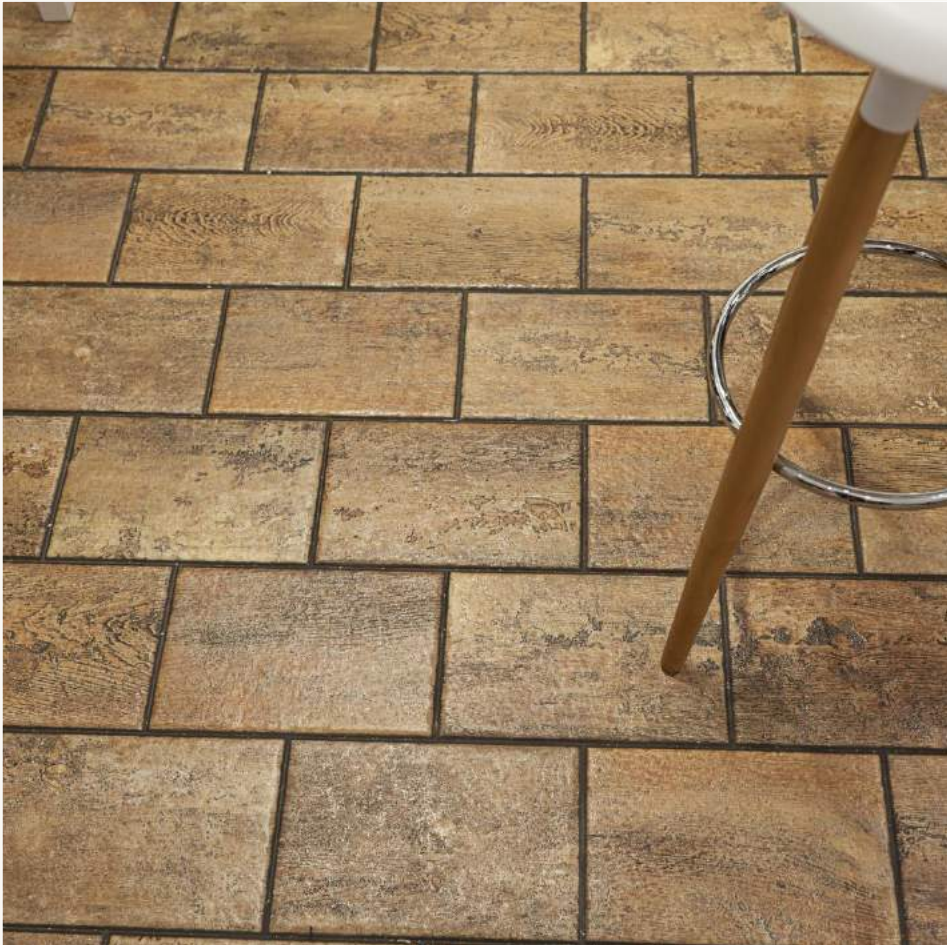

13,5 € / м²

Realonda
Колекція Forest

Realonda
C E R A M I C A

Новий Світ
сантехніка та кахель

 **РОКИ
З ВАМИ**

Термін дії розпродажу: до 31.12.2019

Casali (190x290)

11,61 € / м²