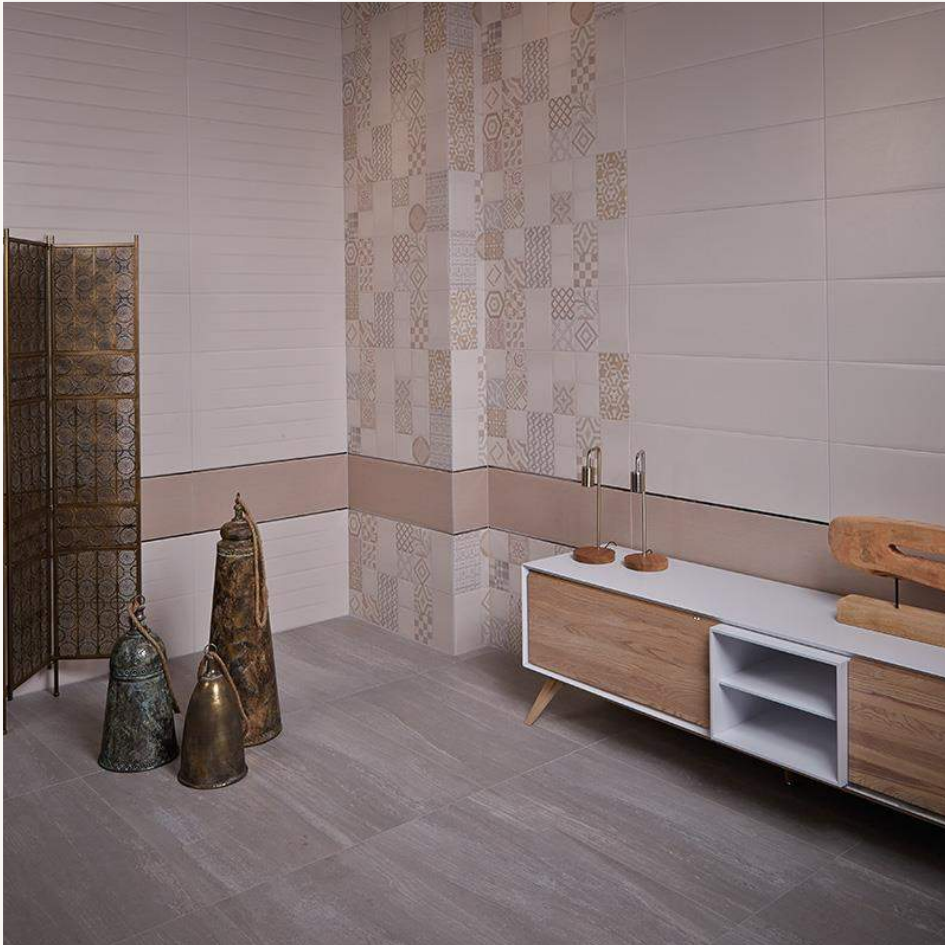

Новий Світ
сантехніка та кахель

РОКИ
З ВАМИ

Термін дії розпродажу: до 31.12.2019

Whoops White (252x800)

13,55 € / м2

Whoops Riga White (252x800)

13,62 € / м2

Whoops Tortora (252x800)