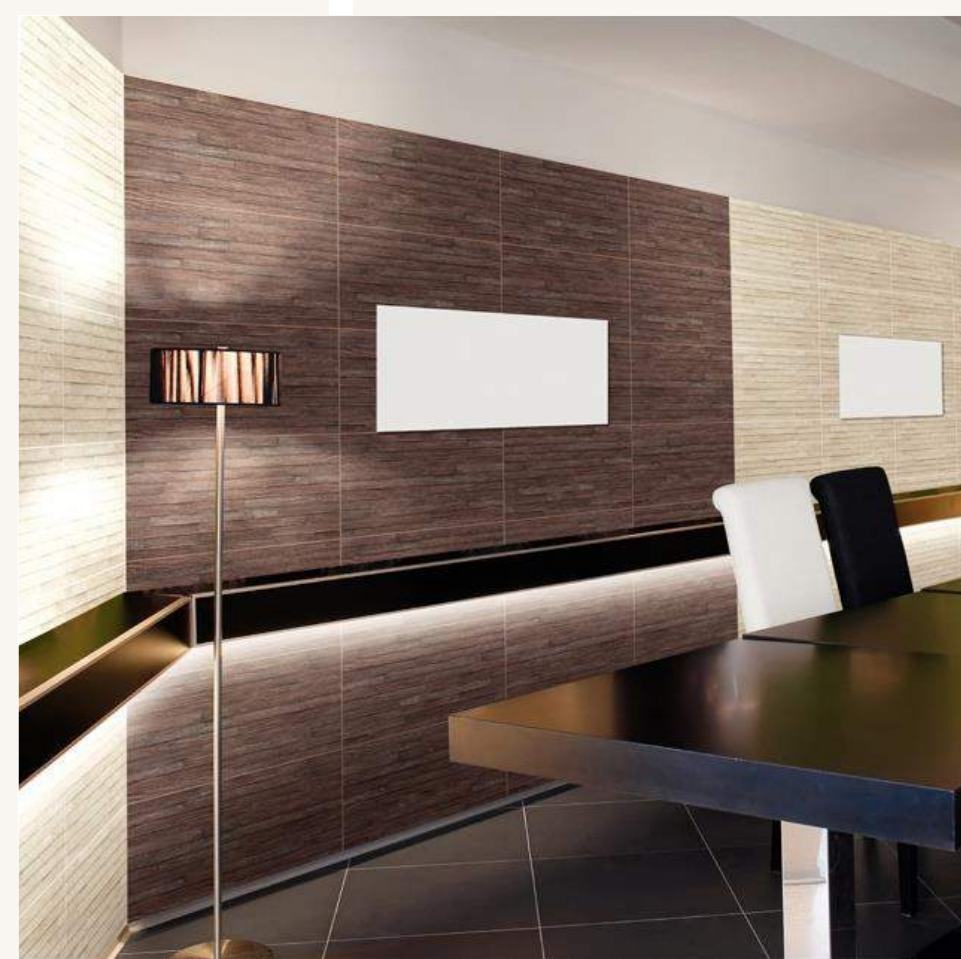

16,56 € / м²

Azteca

Колекція Penelope

AZTECA

Новий Світ
сантехніка та кахель

 **РОКИ
З ВАМИ**

Термін дії розпродажу: до 31.12.2019

Forest Marron (310x560)