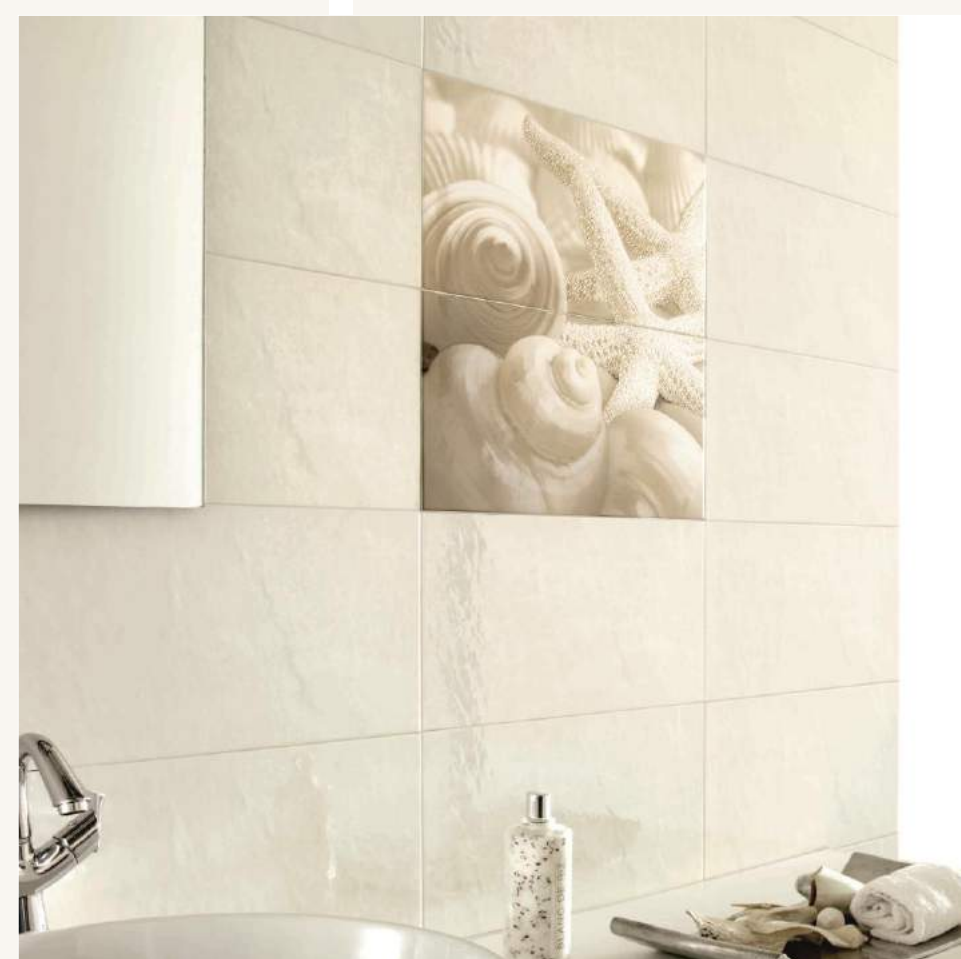

Madrid Beige (300x300)

7,04 € / м²