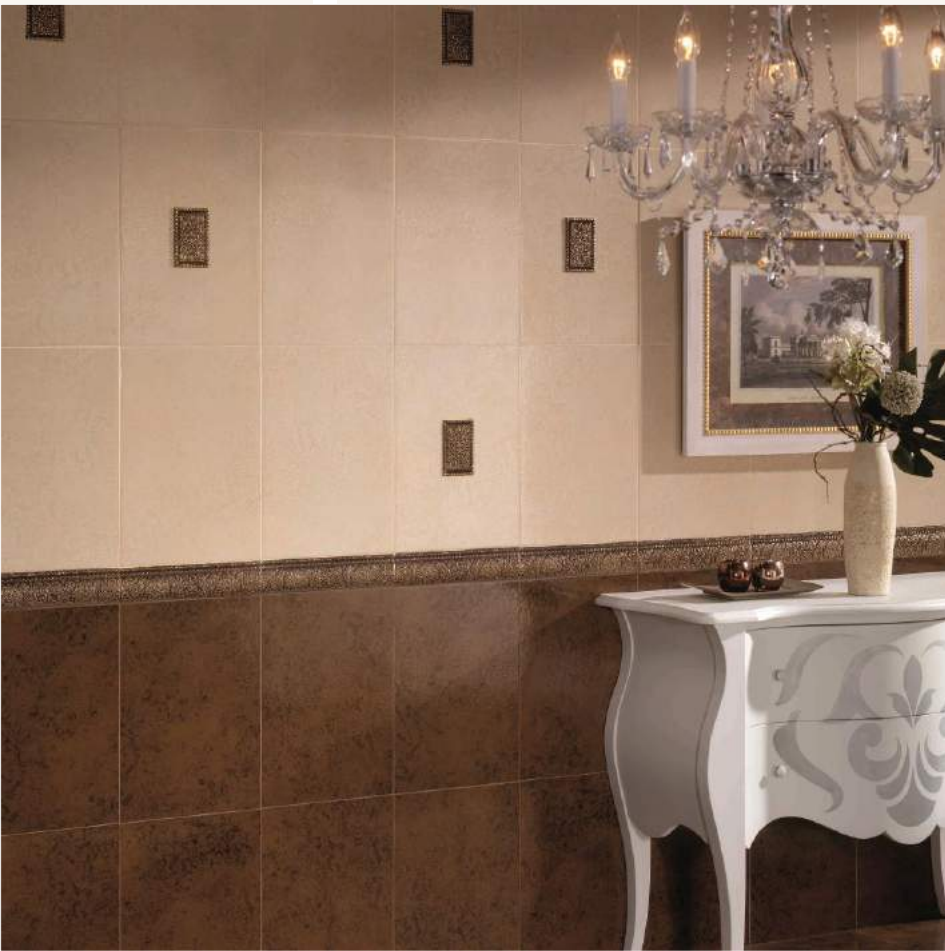

Oriental Crema (316x450)

9,92 € / м2