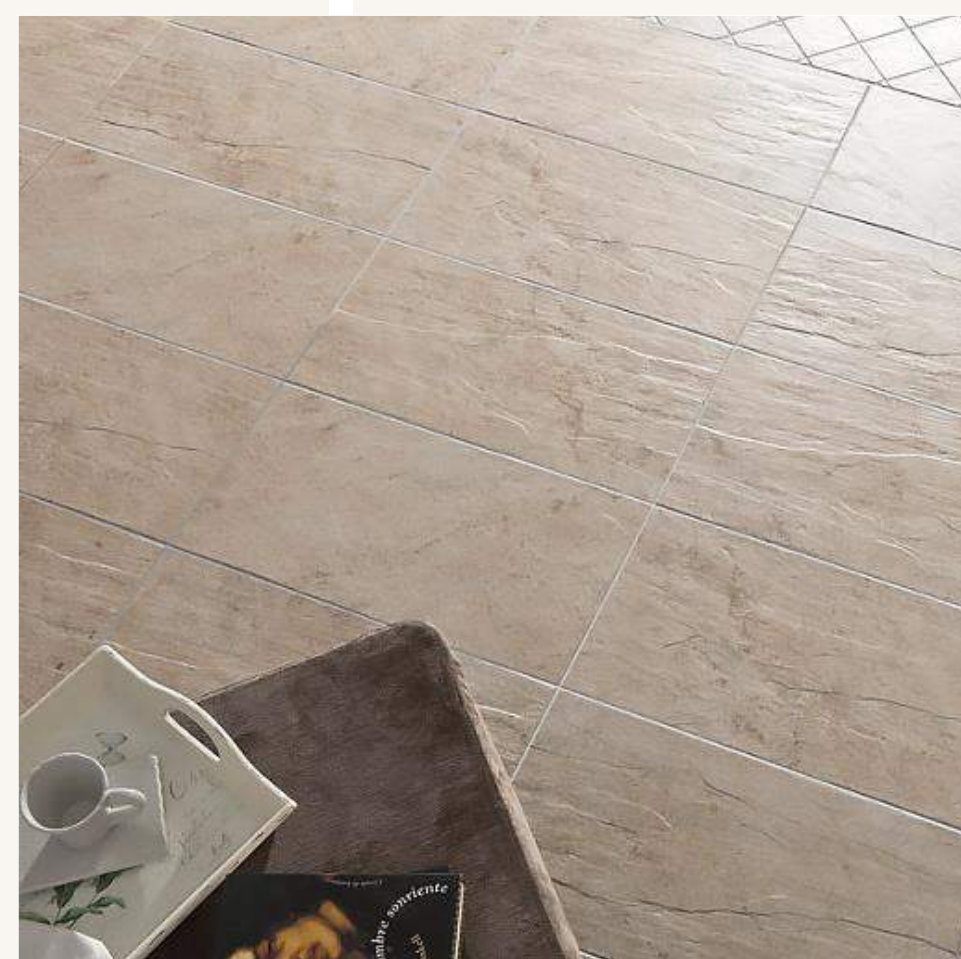

Caliza Arena (316x600)

13,63 € / м²

Pamesa
Колекція Caliza

PAMESA
ceramica

Новий Світ
сантехніка та кахель

**РОКИ
З ВАМИ**

Термін дії розпродажу: до 31.12.2019