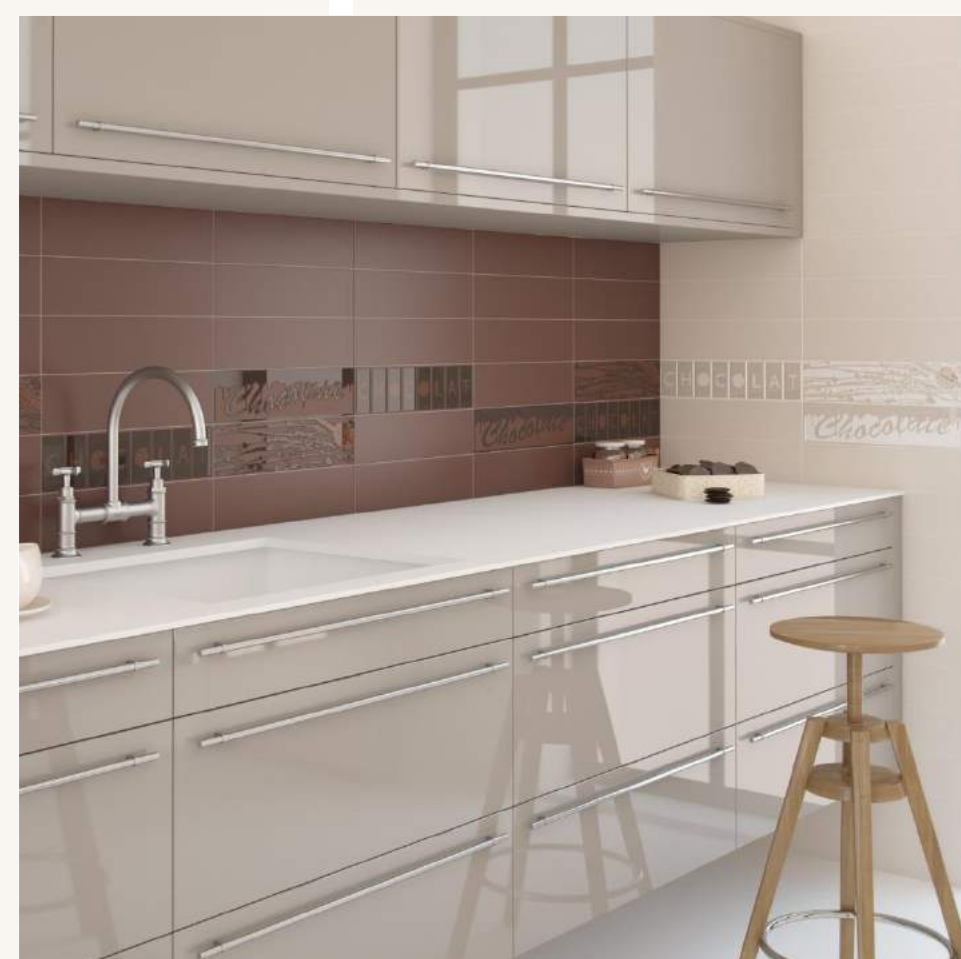

Декор Orchidea 4 (100x200)

3,34 € / шт

Monopole Ceramica

Колекція Orchidea

Новий Світ
сантехніка та кахель

 **РОКИ
З ВАМИ**

Термін дії розпродажу: до 31.12.2019

Chocolate Alpes Latte (100x400)