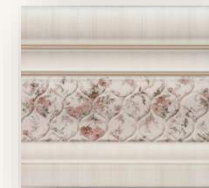

8,15 € / шт

Фриз Rossana Zocalo (200x225)

8,8 € / шт

Venus

Колекція Rossana

VENUS
CERAMICA

Новий Світ
сантехніка та кахель

РОКИ
З ВАМИ