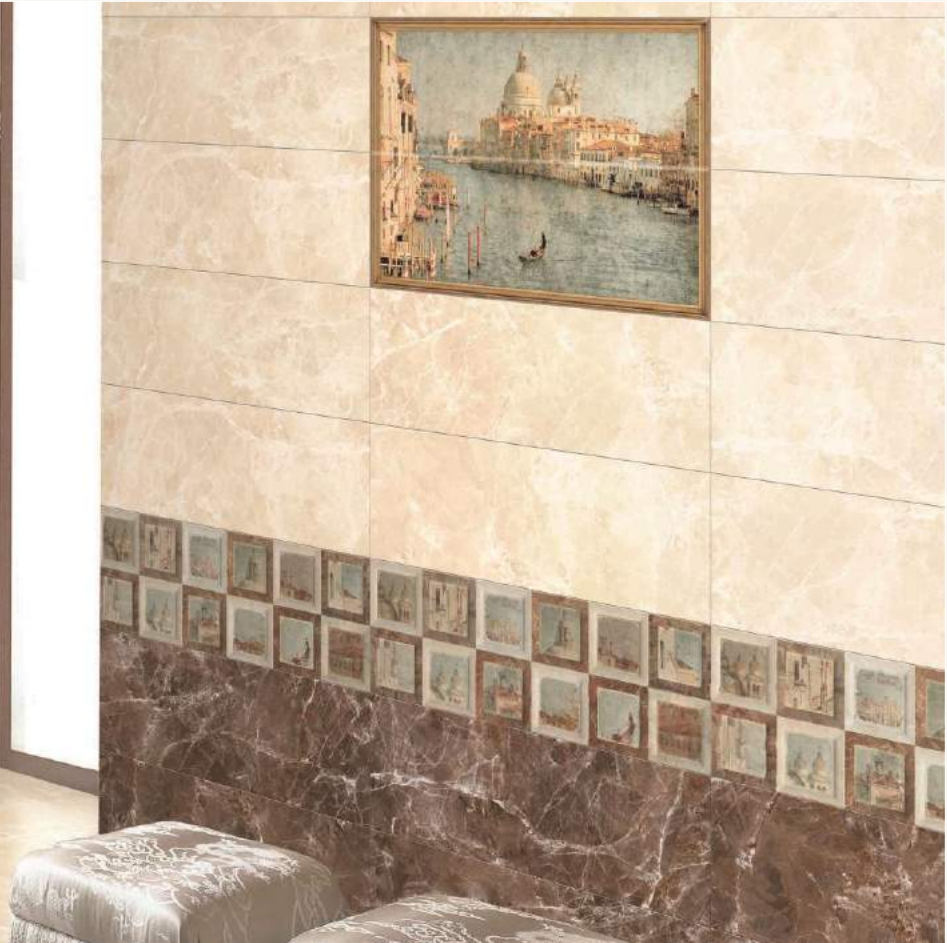

FANAL

Новий Світ
сантехніка та кахель

 **РОКИ
З ВАМИ**

Термін дії розпродажу: до 31.12.2019

Helena Beige (585x585)

13,36 € / м2

Helena Cuero (585x585)

13,36 € / м2

Bellavista
Коллекція Helena

bellavista

Новий Світ
сантехніка та кахель

 **РОКИ
З ВАМИ**

Термін дії розпродажу: до 31.12.2019

Marble Marron (200x600)

11,28 € / м2

Marble Marron (450x450)

10,75 € / м2

Декор Venice (200x600)

29,55 € / шт

Фриз Venice (90x600)

7,99 € / шт

Hispania
Коллекция Marble

Hispania
cerámica

Новий Світ
сантехніка та кахель