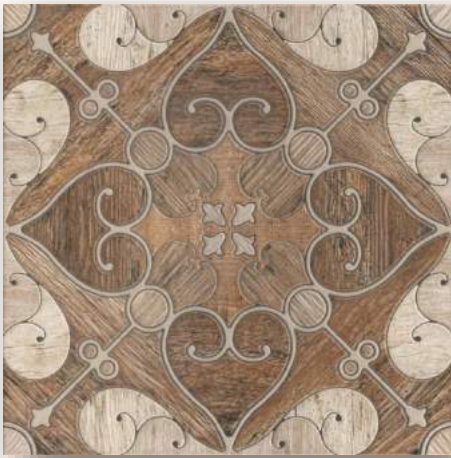

Magno Wengue (450x450)

9,36 € / м2

Cristal Ceramica

Колекція Magno