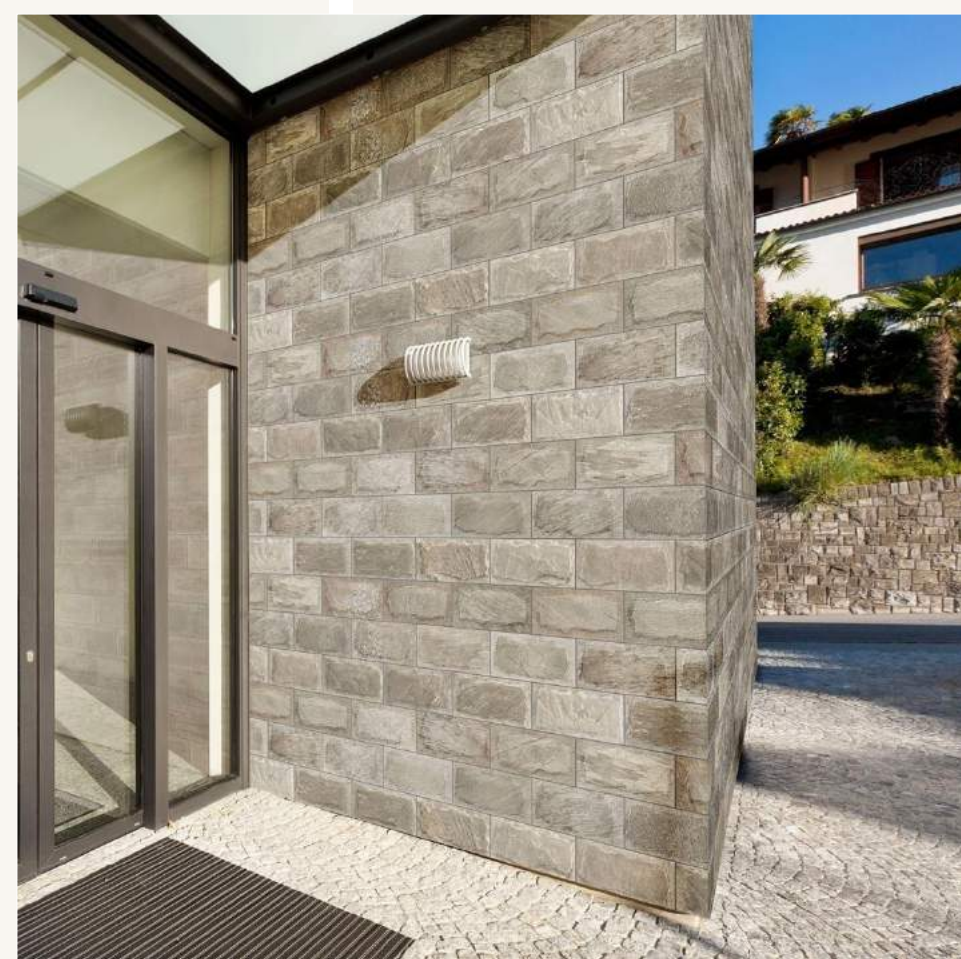

Genova Sand(154x310)

13,09 € / м2

Oset

Колекція Genova

Новий Світ
сантехніка та кахель

**РОКИ
З ВАМИ**

Термін дії розпродажу: до 31.12.2019