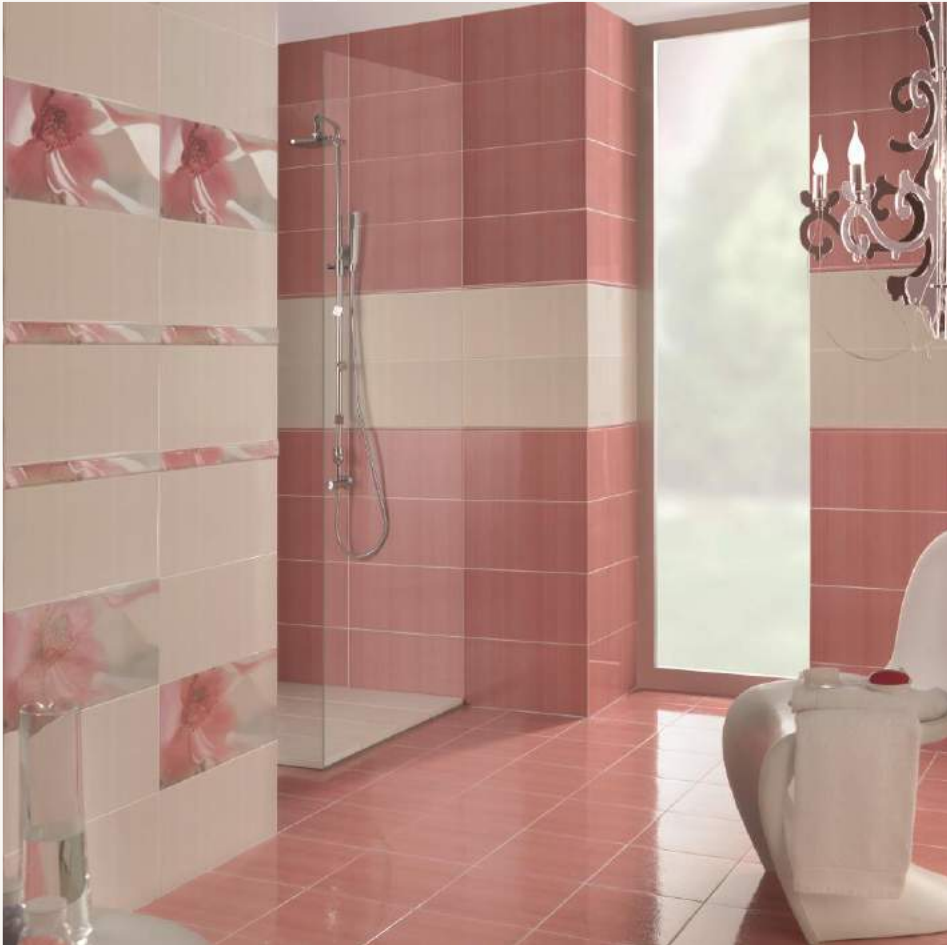

Новий Світ
сантехніка та кахель

 **РОКИ
З ВАМИ**

Термін дії розпродажу: до 31.12.2019

Декор Irina Rosa (250x500)

10,94 € / шт

Декор Irina Marengo (250x500)

13,56 € / шт

Декор Conjunto Flash (500x500)