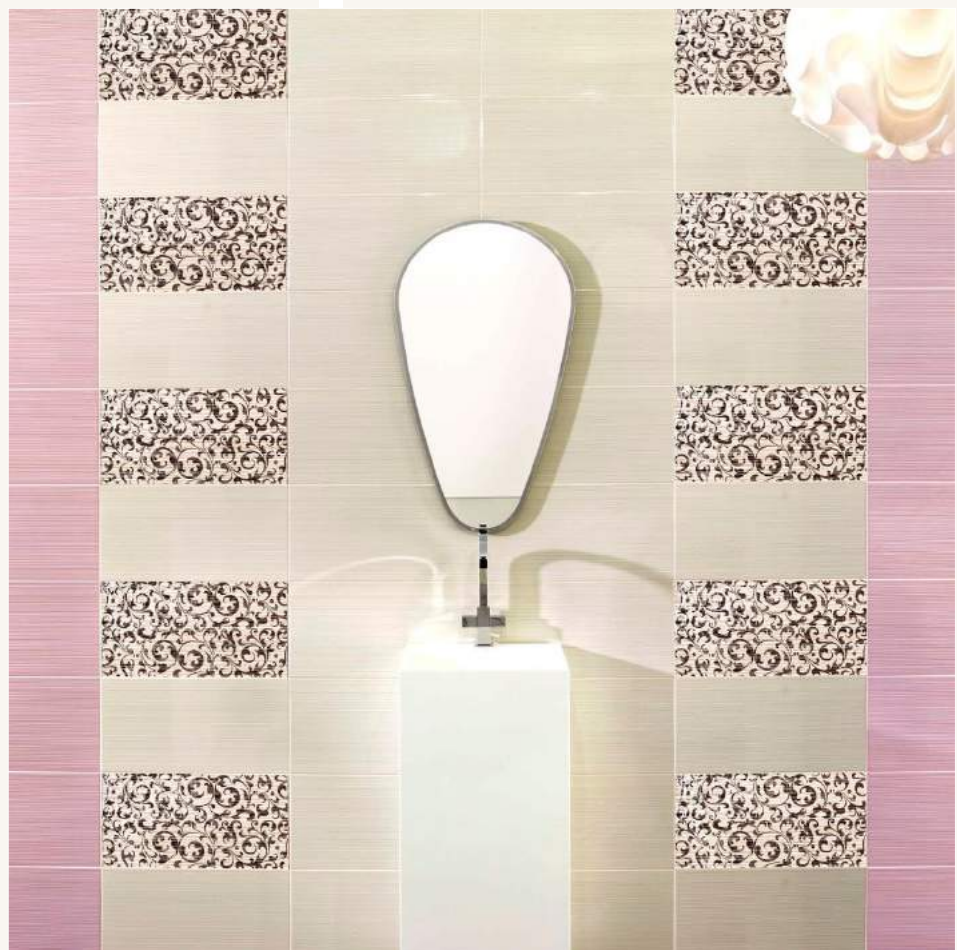

Aris Beige (250x500)

9,73 € / м2

Aris Marron (250x500)

13,63 € / м2

10,94 € / м2