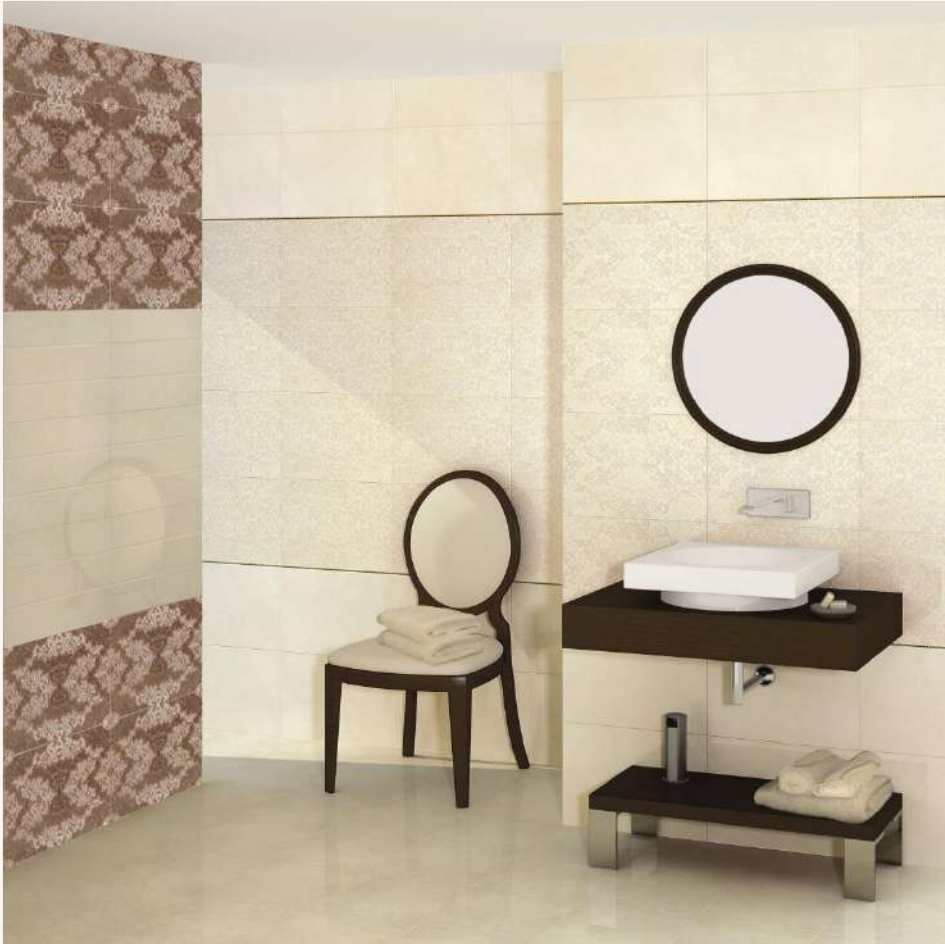

Nuss Roble (150x900)

**11,85 €**

**Roca**  
Колекція Nuss

**Новий Світ**  
сантехніка та кахель

**21 РІК**  
З ВАМИ

Термін дії розпродажу: до 31.12.2018

Pireo Marfil (316x452)

**9,36 € / м2**