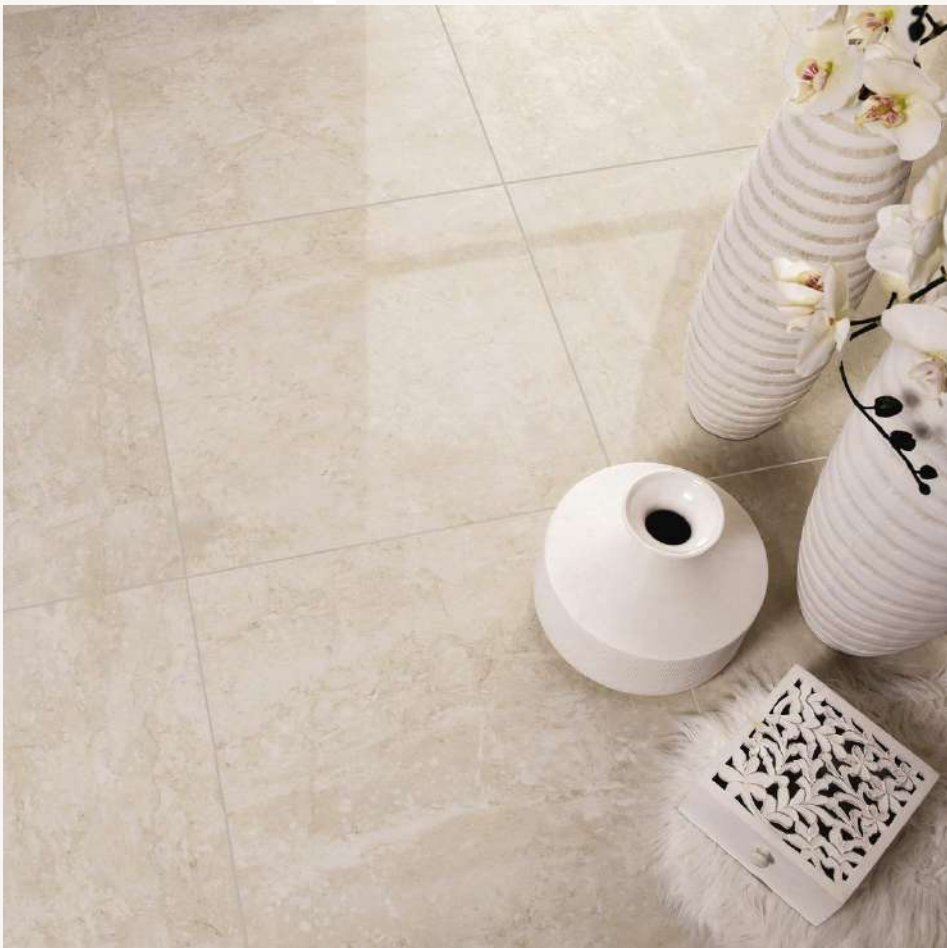

Crema (608x608)

**12,8 € / шт**

**Halcon**

Колекція Botticino

**GrupoHalcón**  
cerámicas

**Новий Світ**  
сантехніка та кахель

**21 РІК**  
З ВАМИ

Термін дії розпродажу: до 31.12.2018