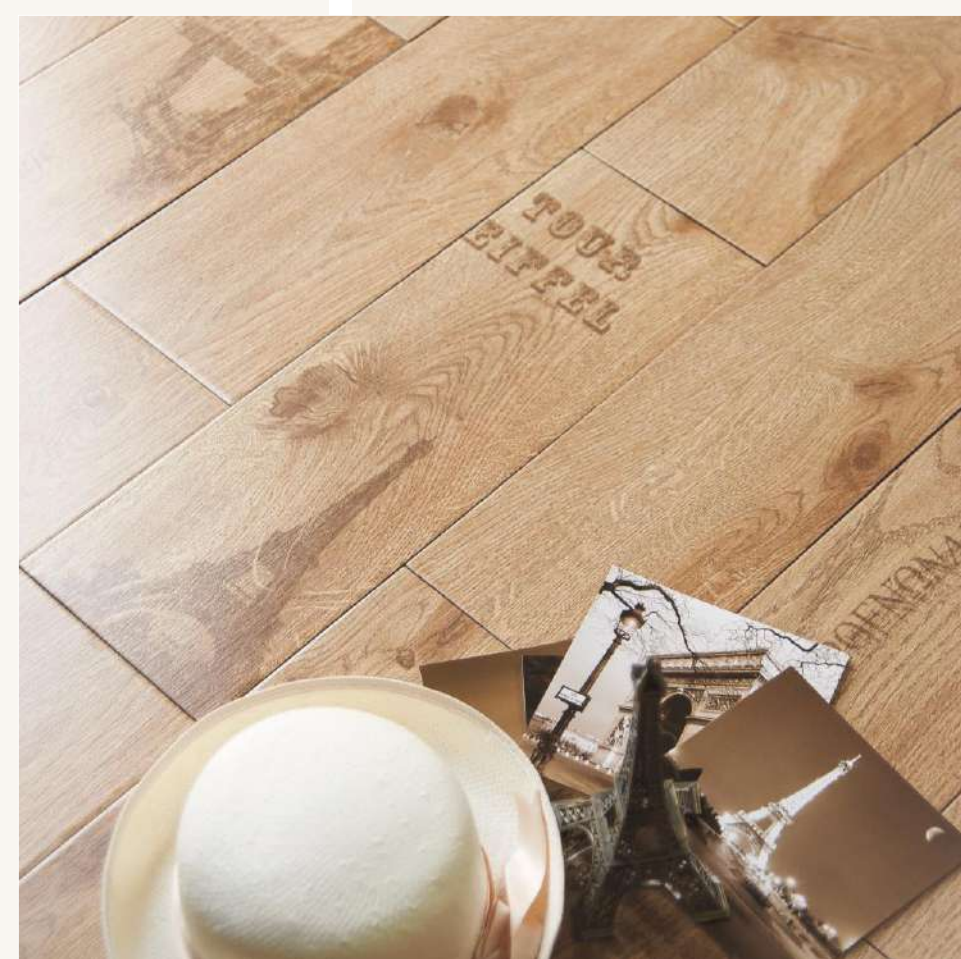

**9,85 € / м2**

**Bodega Rioja (150x450)**

**11,22 € / м2**

**Oset**

Колекція Bodega

**Новий Світ**  
сантехніка та кахель

**21 РІК**  
З ВАМИ

Термін дії розпродажу: до 31.12.2018