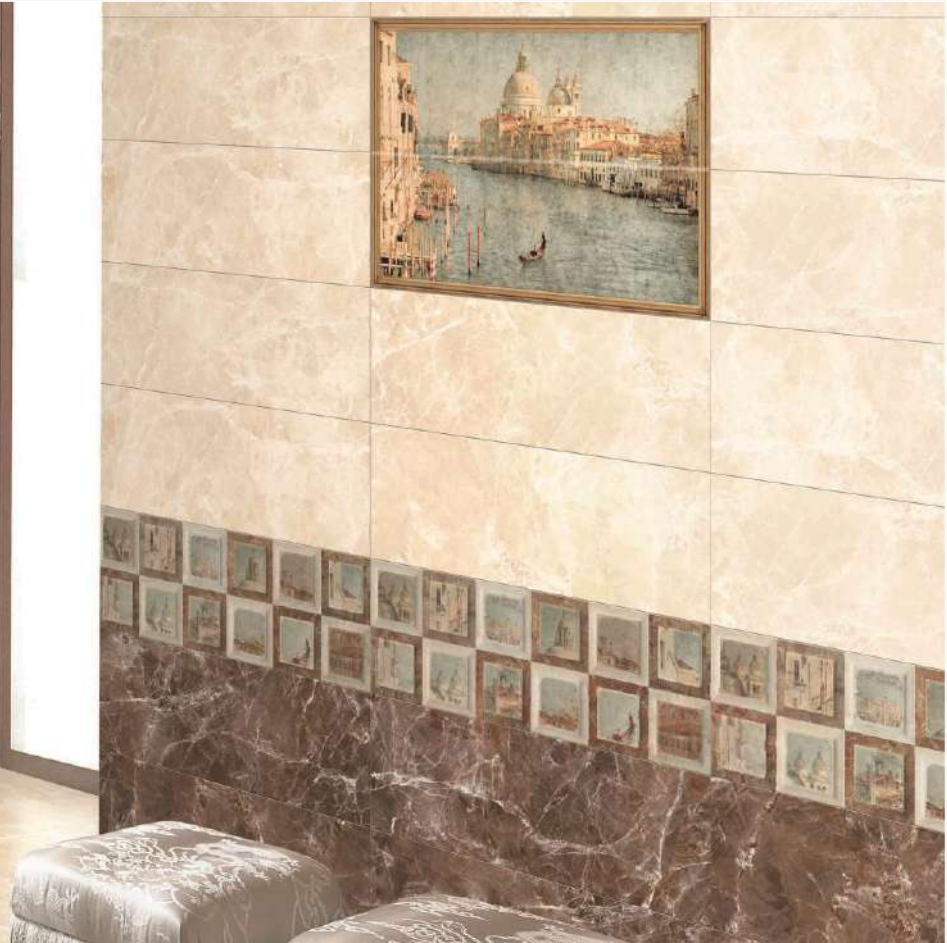

**12,46 € / м<sup>2</sup>**

**Albagres**  
Колекція Marble

**ALBAGRES**

**Новий Світ**  
сантехніка та кахель

**21 РІК**  
З ВАМИ

**Термін дії розпродажу: до 31.12.2018**

Malkia Gris (450x450)

**12,72 € / м<sup>2</sup>**

**Mallol**

Колекція Malkia

mallol

**Новий Світ**  
сантехніка та кахель

**21 РІК**  
З ВАМИ

Термін дії розпродажу: до 31.12.2018

Marble Beige (200x600)

**11,28 € / м2**