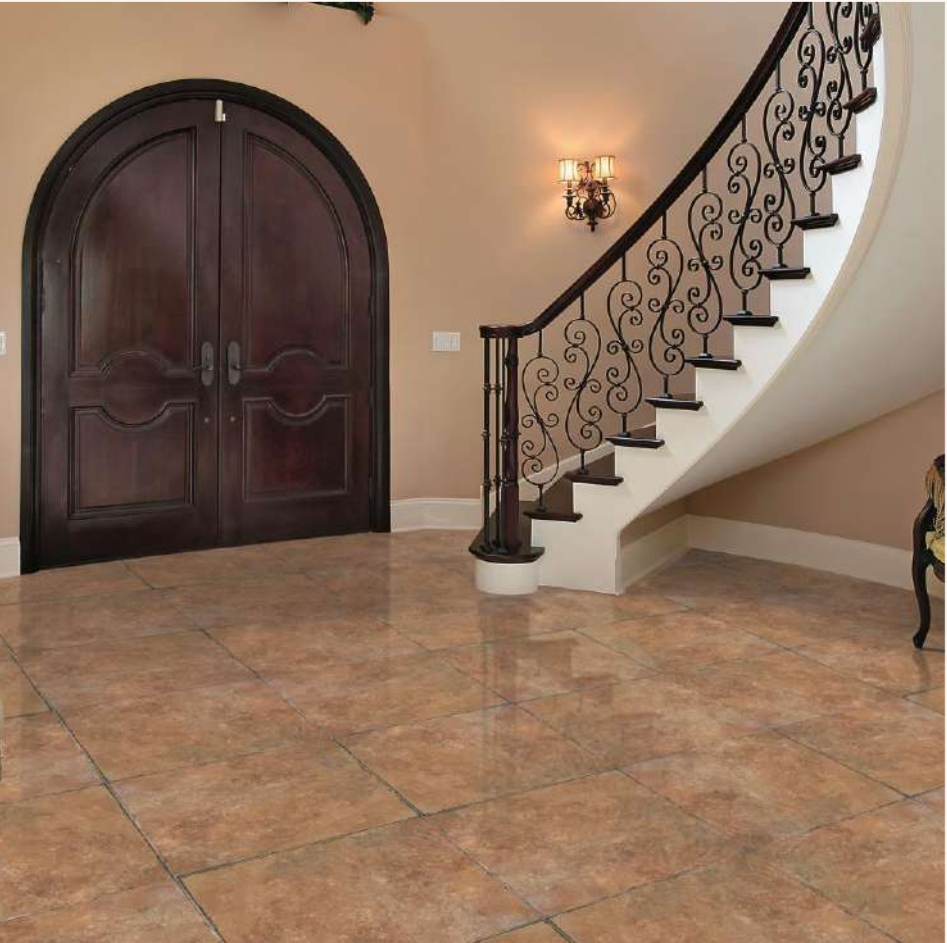

Dorset Gris (450x450)

**8,29 € / м2**

**Plaza**

Колекція Dorset

**PLAZA**

**Новий Світ**  
сантехніка та кахель

**21 РІК**  
З ВАМИ

Термін дії розпродажу: до 31.12.2018