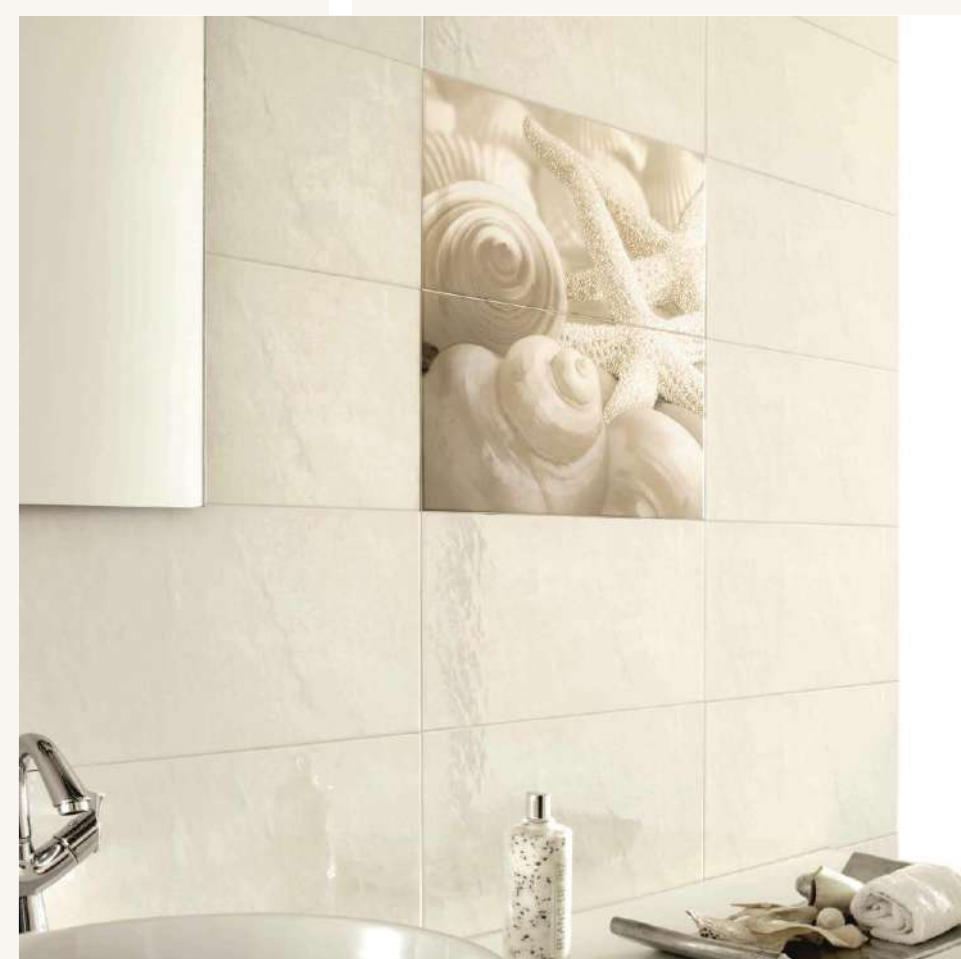

Madrid Beige (250x500)

10,84 € / м²