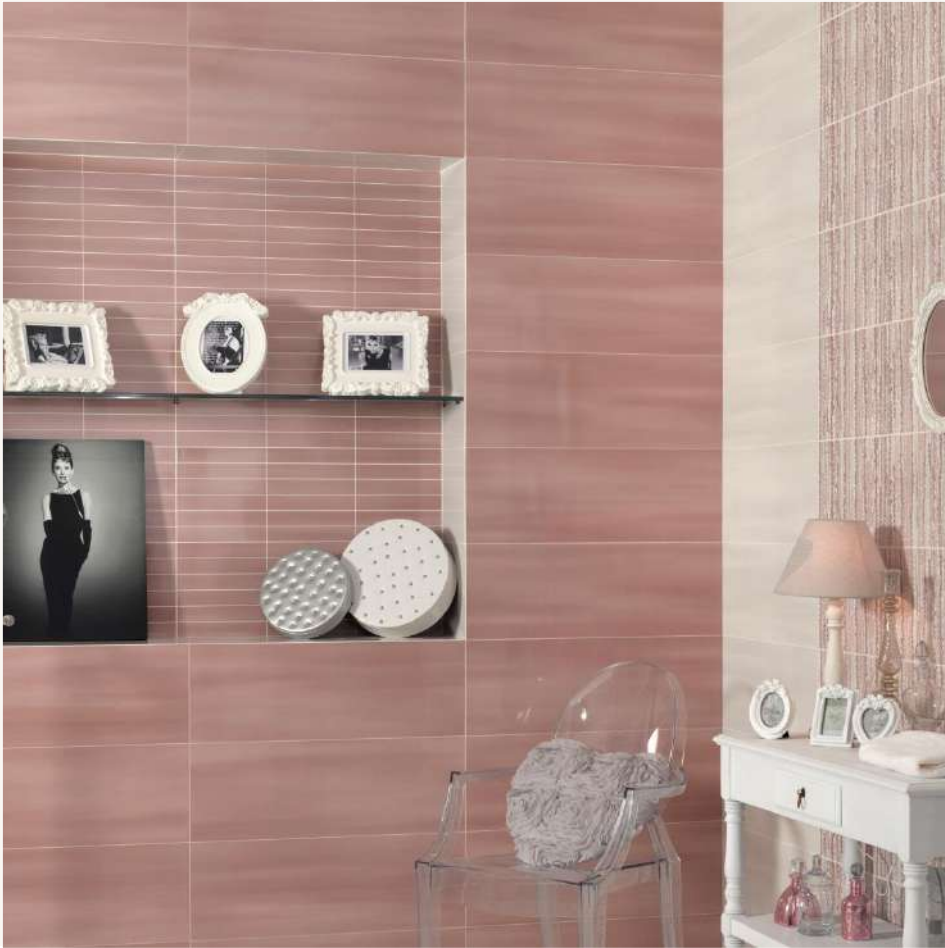

## Azulejo Espanol

Колекція Alba

AZULEJO ESPAÑOL 

**Новий Світ**  
сантехніка та кахель

**21 РІК**  
З ВАМИ

Термін дії розпродажу: до 31.12.2018

Tiffany White (240x690)

**17,97 € / м2**