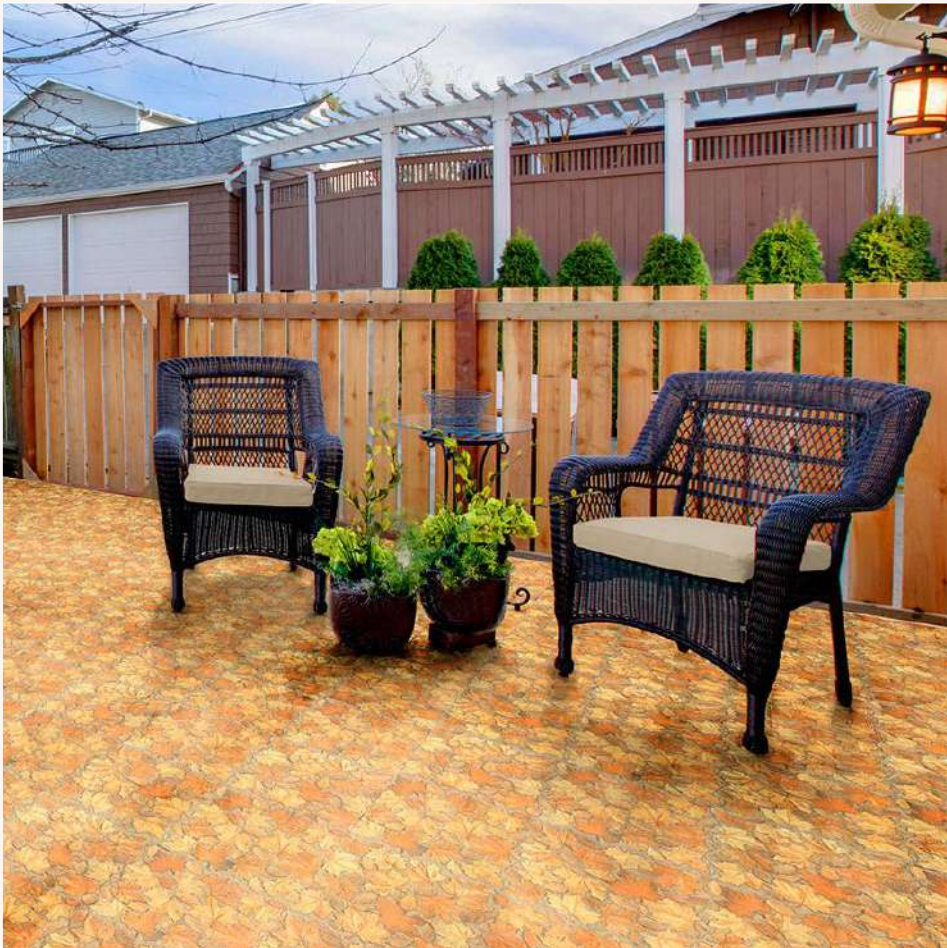

Колекція Olivo

**Новий Світ**  
сантехніка та кахель

**21 РІК**  
З ВАМИ

Термін дії розпродажу: до 31.12.2018

Hojas Marron (325x325)

**12,5 € / м<sup>2</sup>**

**Oset**

Колекція Hojas