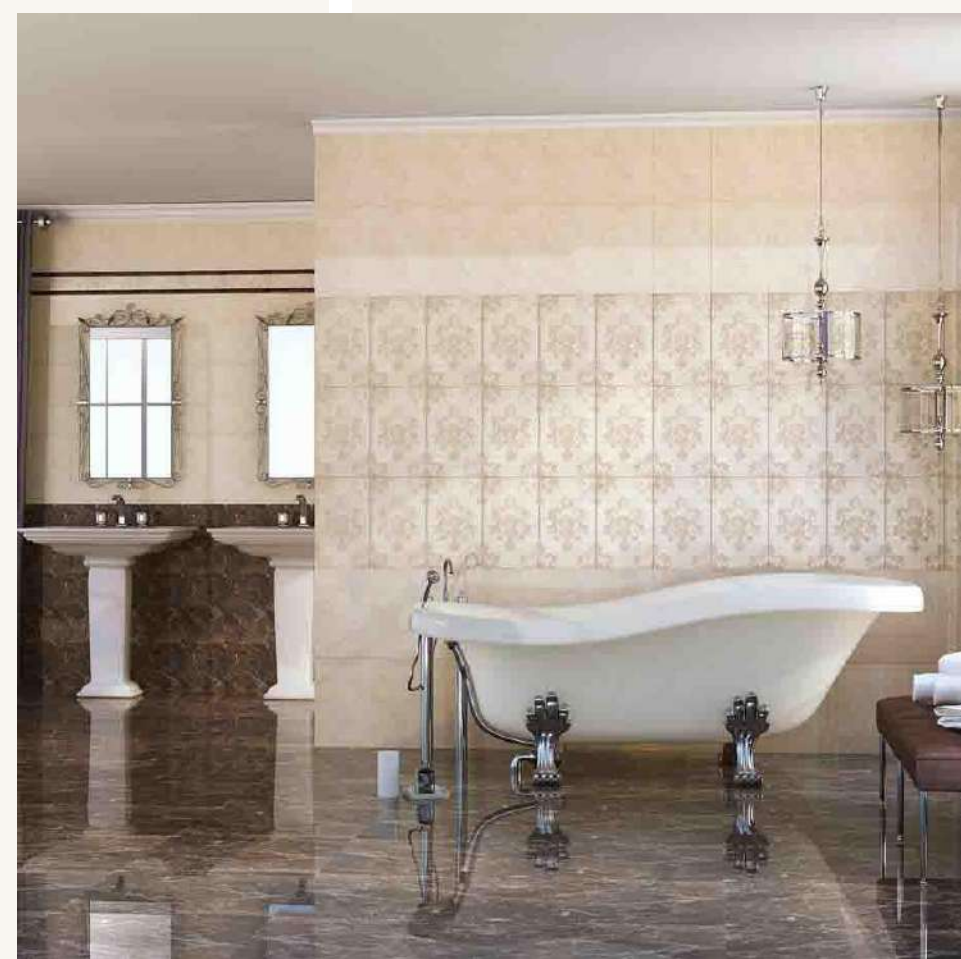

Колекція Magno

**CRISTACER**

**Новий Світ**  
сантехніка та кахель

**21 РІК**  
З ВАМИ

Термін дії розпродажу: до 31.12.2018

Constanza Gris (450x450)

**12,64 € / м<sup>2</sup>**

**Cristal Ceramica**  
Колекція Constanza