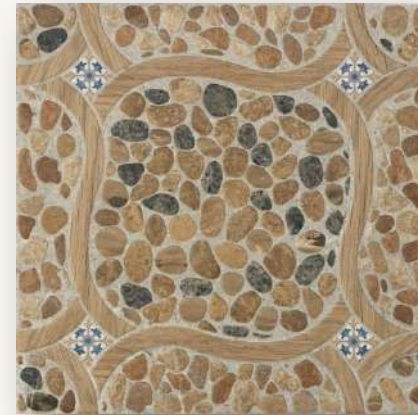

Tione Sand (442x442)

11,38 € / м2

Plaza
Колекція Tione

PLAZA

Новий Світ
сантехніка та кахель

21 ПІК
З ВАМИ

Термін дії розпродажу: до 31.12.2018