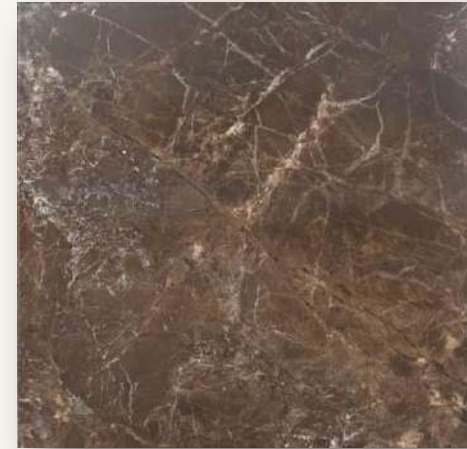

Колекція Magno

**CRISTACER**

**Новий Світ**  
сантехніка та кахель

**21 РІК**  
З ВАМИ

Термін дії розпродажу: до 31.12.2018

Constanza Gris (450x450)

**12,64 € / м<sup>2</sup>**

**Cristal Ceramica**  
Колекція Constanza