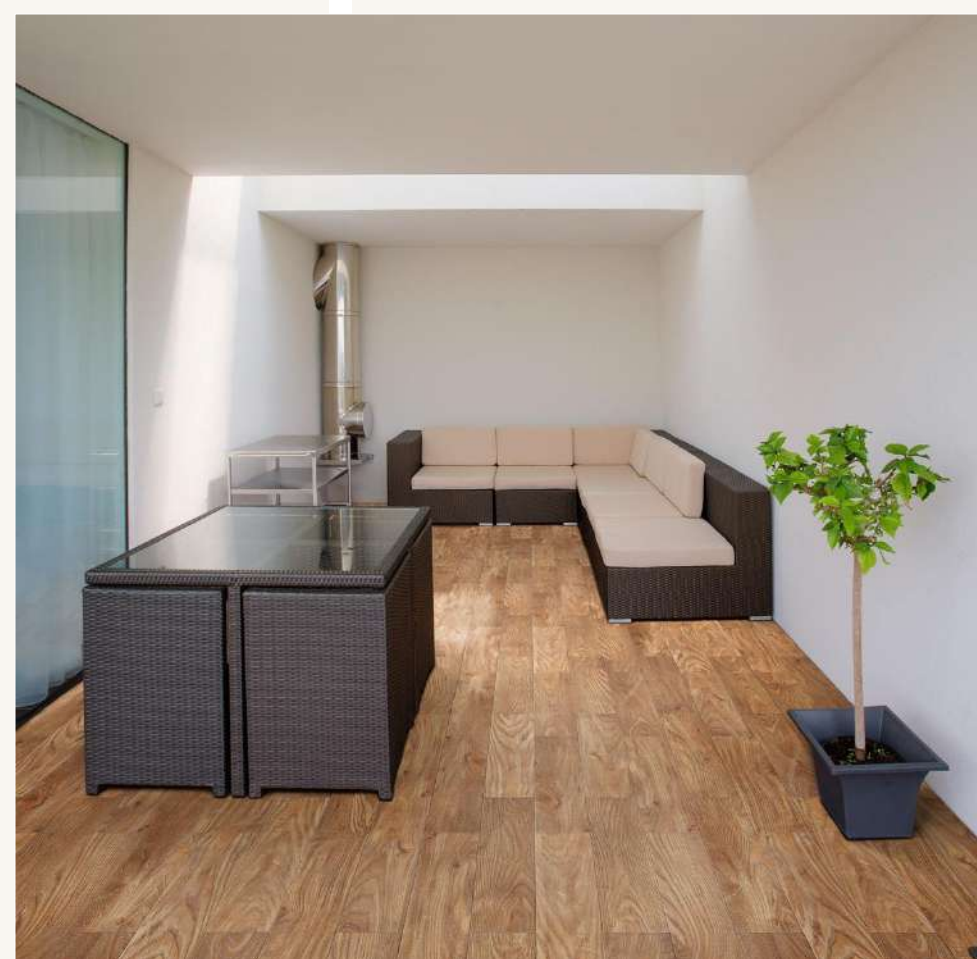

**Cristal Ceramica**

Колекція Miracle

**Новий Світ**  
сантихніка та кахель

**21 РІК**  
З ВАМИ

Термін дії розпродажу: до 31.12.2018

Olivo Marron (150x450)

**10,64 € / м<sup>2</sup>**

**Oset**