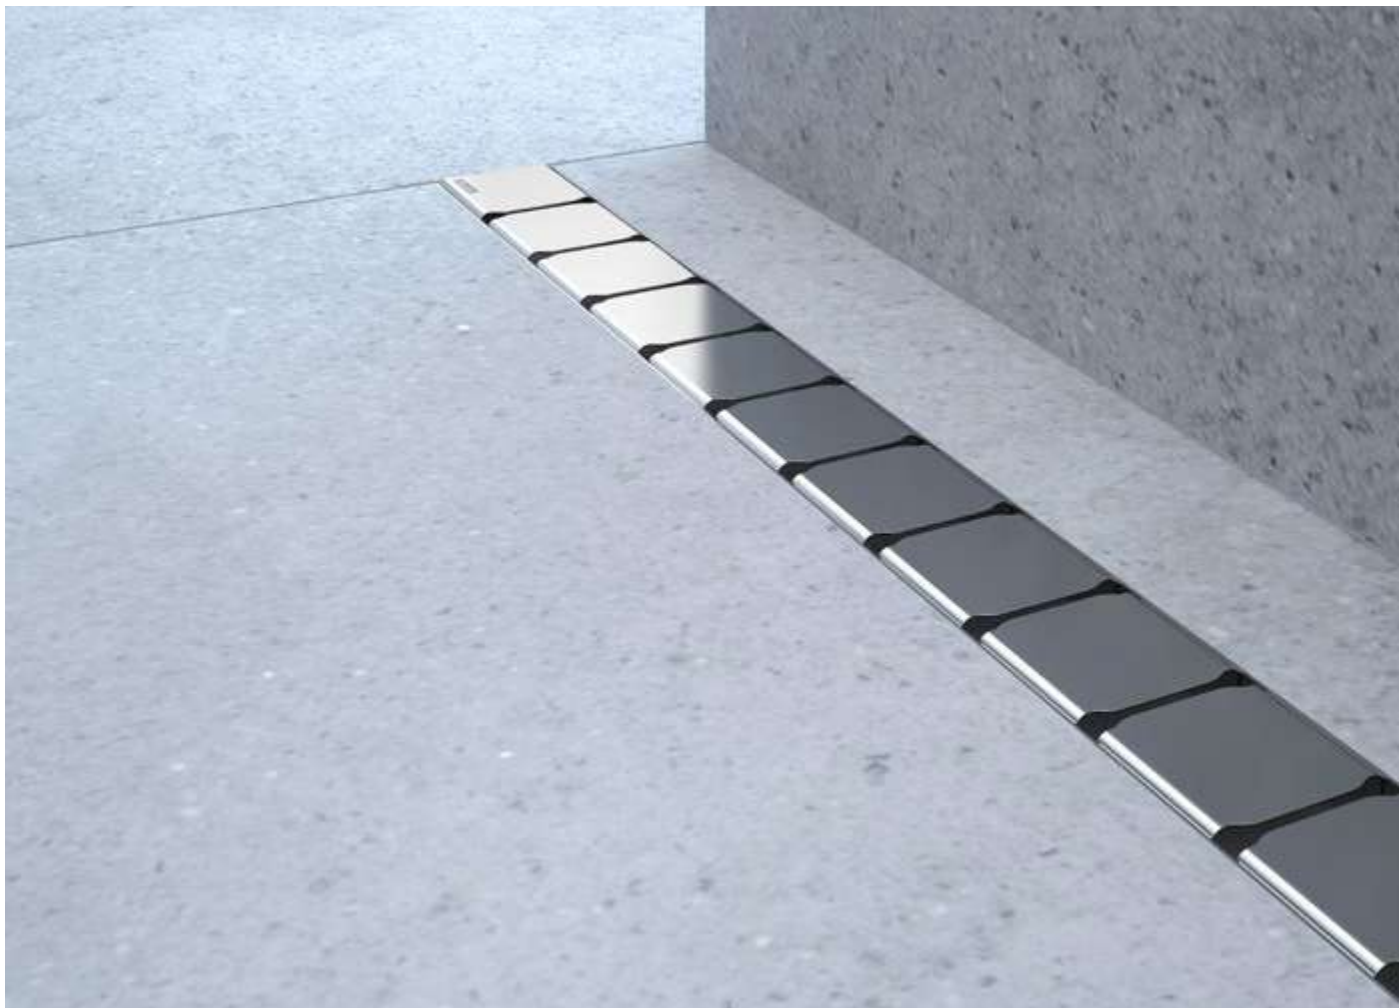

ДУШОВІ КАНАЛИ ТА ТРАПИ

СХЕМА	ТИП	РОЗМІР (мм)	АРТИКУЛ	ТИП + ВИКОНАННЯ	Роздрібна ціна
	Runway	300	X01418	Душовий канал Runway 300 Нержавіюча сталь	215
		750	X01622	Душовий канал OZ RAVAK Runway 750 Нержавіюча сталь	339
		850	X01388	Душовий канал Runway 850 Нержавіюча сталь	339
		950	X01390	Душовий канал Runway 950 Нержавіюча сталь	359
		1050	X01392	Душовий канал Runway 1050 Нержавіюча сталь	379
	Chrome	300	X01426	Душовий канал Chrome 300 Нержавіюча сталь	215
		750	X01621	Душовий канал OZ RAVAK Chrome 750 Нержавіюча сталь	339
		850	X01427	Душовий канал Chrome 850 Нержавіюча сталь	339
		950	X01428	Душовий канал Chrome 950 Нержавіюча сталь	359
		1050	X01429	Душовий канал Chrome 1050 Нержавіюча сталь	379
	10°	300	X01575	Душовий канал OZ RAVAK 10° 300 Нержавіюча сталь	225
		750	X01623	Душовий канал OZ RAVAK 10° 750 Нержавіюча сталь	339
		850	X01576	Душовий канал OZ RAVAK 10° 850 Нержавіюча сталь	339
		950	X01577	Душовий канал OZ RAVAK 10° 950 Нержавіюча сталь	359
		1050	X01578	Душовий канал OZ RAVAK 10° 1050 Нержавіюча сталь	379