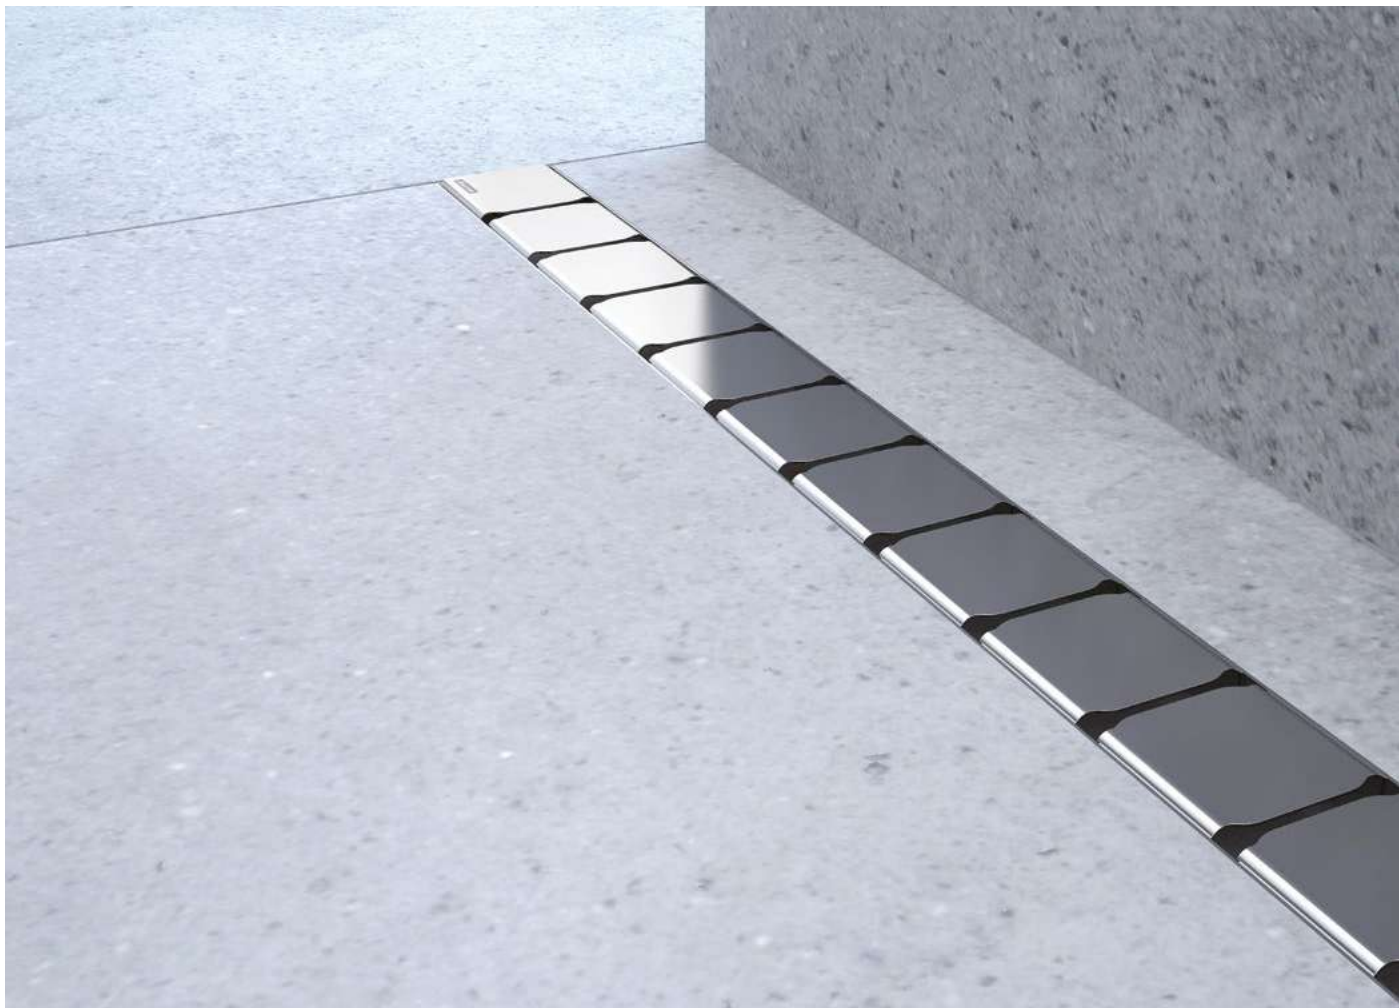

ДУШОВІ КАНАЛИ ТА ТРАПИ

Душові канали для простору

СХЕМА	ТИП	РОЗМІР (мм)	АРТИКУЛ	ТИП + ВИКОНАННЯ	Роздрібна ціна
	Runway	300	X01418	Душовий канал Runway 300 Нержавіюча сталь	215
		750	X01622	Душовий канал OZ RAVAK Runway 750 Нержавіюча сталь	339
		850	X01388	Душовий канал Runway 850 Нержавіюча сталь	339
		950	X01390	Душовий канал Runway 950 Нержавіюча сталь	359
		1050	X01392	Душовий канал Runway 1050 Нержавіюча сталь	379
	Chrome	750	X01621	Душовий канал OZ RAVAK Chrome 750 Нержавіюча сталь	339
		850	X01427	Душовий канал Chrome 850 Нержавіюча сталь	339
		950	X01428	Душовий канал Chrome 950 Нержавіюча сталь	359
		1050	X01429	Душовий канал Chrome 1050 Нержавіюча сталь	379
	10°	750	X01623	Душовий канал OZ RAVAK 10° 750 Нержавіюча сталь	339
850		X01576	Душовий канал OZ RAVAK 10° 850 Нержавіюча сталь	339	
950		X01577	Душовий канал OZ RAVAK 10° 950 Нержавіюча сталь	359	
1050		X01578	Душовий канал OZ RAVAK 10° 1050 Нержавіюча сталь	379