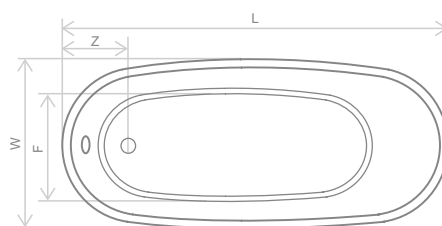

Розміри	Ванна акрилова	
	Артикул	Рекомендована роздрібна ціна [EUR]
175x78x60/71	WA1-42-175x078U-BC	1600 €

Розміри ванни, згідно схеми (мм)

Розміри	L	W	G ₁	G ₂	H ₁	H ₂	E	F	D	Z	V
175x78x60/71	1750	780	70	480	600	715	1620	520	1200	290	280

Розміри	Ванна акрилова	
	Артикул	Рекомендована роздрібна ціна [EUR]
175×78×60/71	WA1-41-175×078U-B	1550 €

Розміри ванни, згідно схеми (мм)

Розміри	L	W	G ₁	G ₂	H ₁	H ₂	E	F	D	Z	V
175×78×60/71	1750	780	70	480	600	715	1620	520	1200	290	280