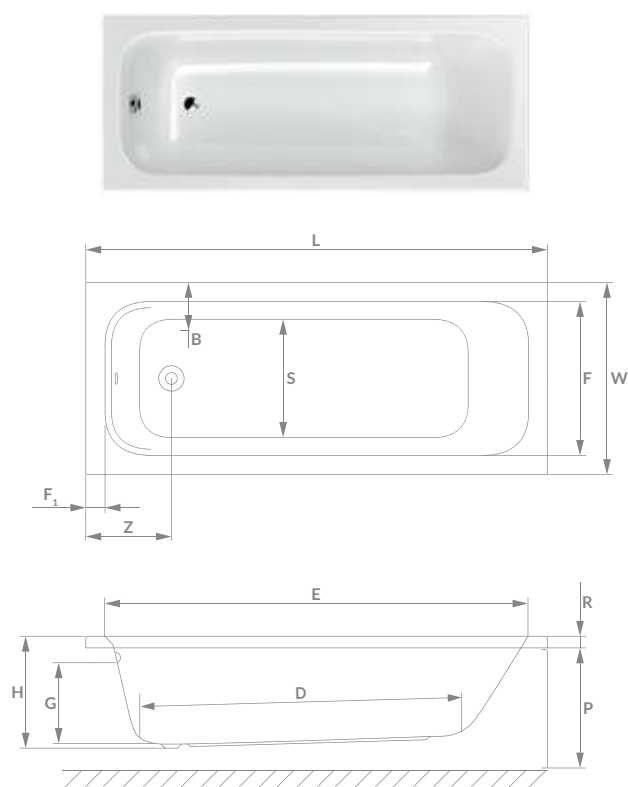

MIA

Зручна ванна MIA виготовлена з високої якості акрилу, забезпечує комфорт та зручність на довгі роки. Ванна має привабливий вигляд, функціональність, її легко підтримувати у чистоті.