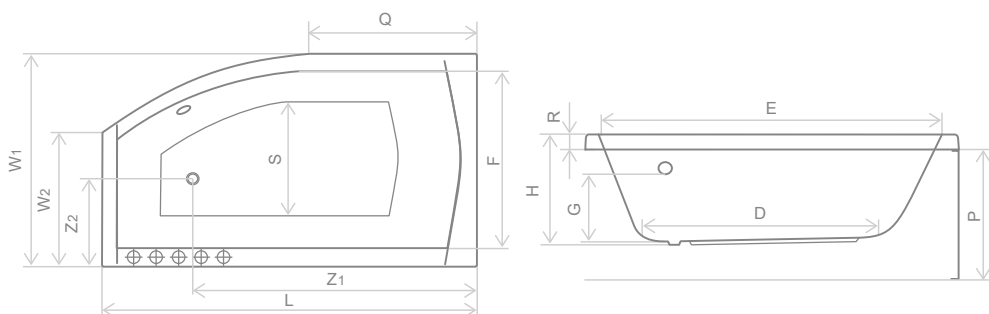

SITERA

Кутова ванна – ідеально підходить для використання кожного сантиметра ванної кімнати. Ванна SITERA - це модель чіткого персонажа, але без нав'язування. Просто і сучасно, звужуючись до ніг, ванна поєднує в собі оригінальний дизайн з унікальною просторою інтер'єру.