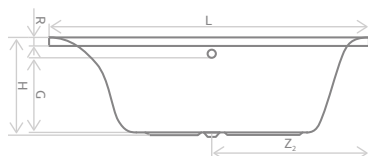

MISTRA

Дизайнерський стиль, освіжаюча краса, незвичка гармонія форми та матеріалу - MISTRA задовольнить навіть найбільш витончених. Її делікатний, обтічний вигляд та м'яка лінія форми заохочує до створення нетипових дизайнерських рішень і інтер'єрі ванної кімнати. Приємний на дотик, найкращої якості акрил довше утримує тепло, забезпечуючи максимальний комфорт купання. Надає енергії в першій половині дня, розслаблює ввечері!