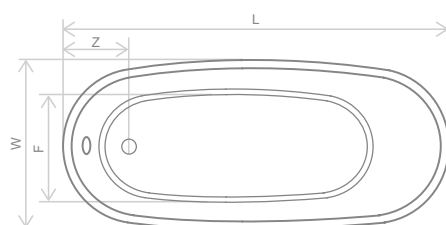

Розміри	Ванна акрилова	
	Артикул	Рекомендована роздрібна ціна [EUR]
180×80×78/65	WA1-43-180×080U	1600 €

Розміри ванни, згідно схеми (мм)

Розміри	L	W ₁	W ₂	G	H ₁	H ₂	E	D	Z	V
180×80×78/65	1800	800	700	380	780	650	1230	1050	370	160

Розміри	Ванна акрилова	
	Артикул	Рекомендована роздрібна ціна [EUR]
175x78x60/71	WA1-42-175x078U-BC	1600 €

Розміри ванни, згідно схеми (мм)

Розміри	L	W	G ₁	G ₂	H ₁	H ₂	E	F	D	Z	V
175x78x60/71	1750	780	70	480	600	715	1620	520	1200	290	280