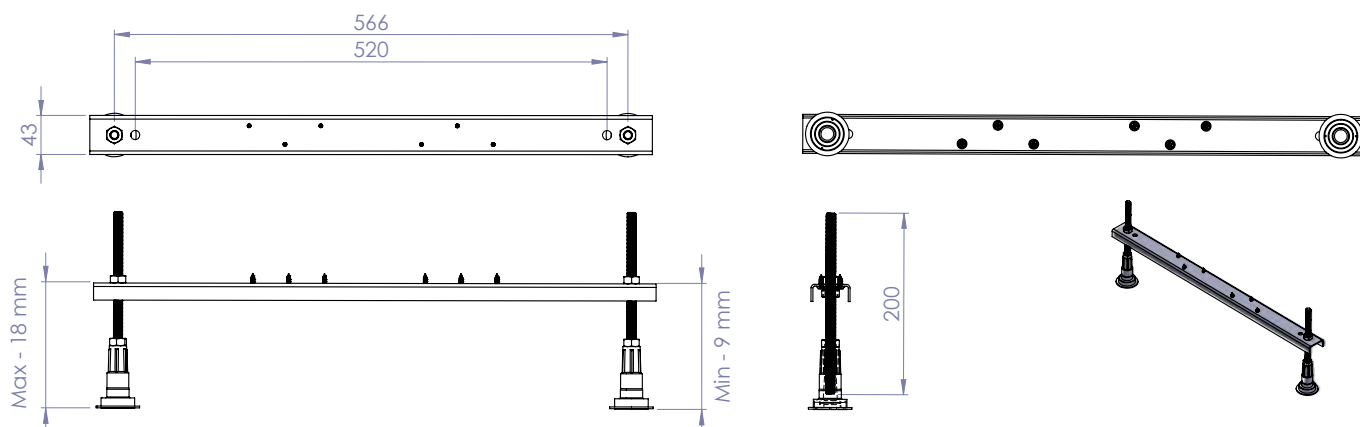

Технічний малюнок ніжок для ванни