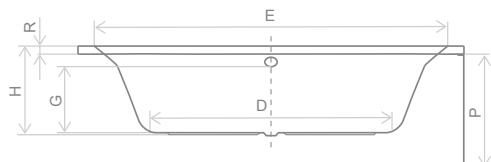

ITEA LUX

Прямокутна, простора, надзвичайно комфортна ванна для тих, хто не може уявити собі вечір проведений без компанії найближчої людини.

Завдяки двом однаковим зонам підтримки, ванна додає гармонії та може розмістити одразу двох закоханих людей. Елегантна простота ідеально підходить для сучасних ванних кімнат.