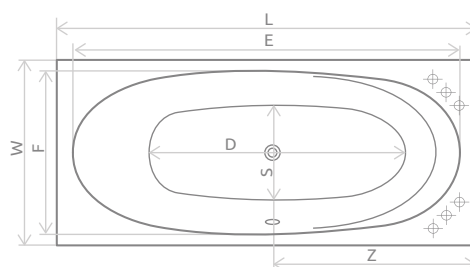

DIA

Сучасна форма ванни DIA в поєднанні з неповторним дизайном, дозволяє подивитись на ванну кімнату з нової перспективи. Елегантність і витонченість, чи скандинавська простота? Який би стиль Ви не обрали, м'яка лінія форми ванни DIA надає відчуття безпеки та заохочує розслабитись. Її тепла, приємна на дотик поверхня зробить так, що до реальності повертатись буде дуже складно...