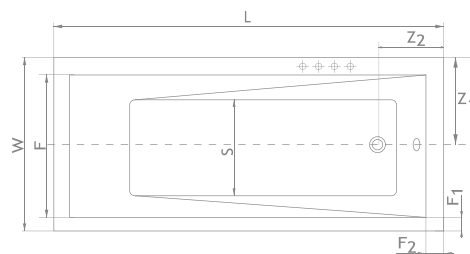

Розміри ванни, згідно схеми (мм)

Розмір	L	W	H	G	D	R	S	E	F	Z	V
160	1600	695	440	330	1110	40	440	1490	590	260	190
170	1700	750	460	350	1200	40	460	1590	620	265	230
180	1800	800	470	350	1260	40	490	1670	680	270	270

V – Об'єм

Увага! Сифон R135L до серії TESALIA йде в подарунок.

Рекомендовані шторки див. стор. 46

MIRELLA

Ванни в сучасній колекції мають гладкі та прямі лінії. У той же час ваша спина добре підтримується, так що ви можете насолоджуватися купанням і розслабитися. Ванна створює приємну атмосферу та сприяє розслабленню, що приносить більше користі від купання. Ванни Mirella, також доступні у невеликих розмірах, починаючи від 120 см. Ідеальне рішення для тих, хто незважаючи на невеликий простір, не хоче погодитись розстатися з розкішшю.