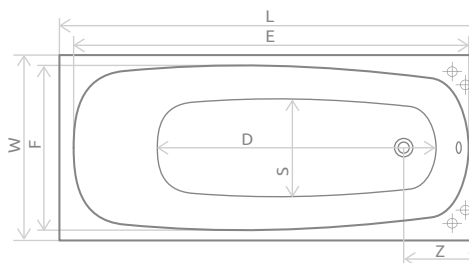

Розміри ванни, згідно схеми (мм)

Розмір	L	W	H	G	D	R	S	E	F	Z	V
180	1800	800	470	320	1200	40	460	1730	640	850	200

V – Об'єм

РЕКОМЕНДОВАНИЙ СИФОН R135L

РЕКОМЕНДОВАНИ ШТОРКИ ДИВ. СТОР. 46

TESALIA

Стильна і завжди модна, захоплююча простотою ванна з досконалими пропорціями. Функціональність у поєднанні з цікавим дизайном та ергономічність інтер'єру, спокушають перспективою заспокійливого приймання ванни о кожній порі дня. Класична модель, доступна в трьох розмірах, становить доповнення інтер'єру кожної ванної кімнати. Зроблена з високої якості акрилу. TESALIA гарантує найвищий рівень комфорту купання. Стійкість до пошкоджень та виняткову легкість догляду.