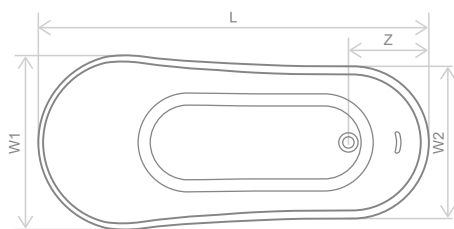

Стабільна конструкція

Кількість живиці залежить від моделі, розміру ванни, а також інших факторів, тому в кожній ванні кількість живиці розраховується індивідуально. Цю норму встановлює виробник, коливається в межах 12-13 кг. Фірма Radaway робить додатковий шар живиці в межах 17 кг.

Розміри	Ванна акрилова	
	Артикул	Рекомендована роздрібна ціна [EUR]
180×80×78/65	WA1-43-180×080U	1600 €

Розміри ванни, згідно схеми (мм)

Розміри	L	W ₁	W ₂	G	H ₁	H ₂	E	D	Z	V
180×80×78/65	1800	800	700	380	780	650	1230	1050	370	160