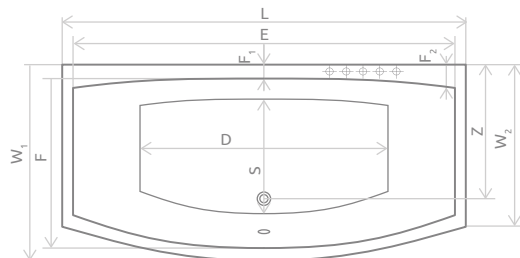

TILIA

Зручна ванна сучасної форми забезпечить комфорт купання кожному, незалежно від зросту. Завдяки більшій, глибині, ця ванна дозволяє повністю зануритись в воду з піною, а її елегантна форма підійде до різного стилю меблів та додатків в ванній кімнаті. TILIA це чудове поєднання дизайну та функціональності.

Ця ванна вносить подих елегантності в кожную ванну кімнату, створюючи атмосферу тиші та релаксації...