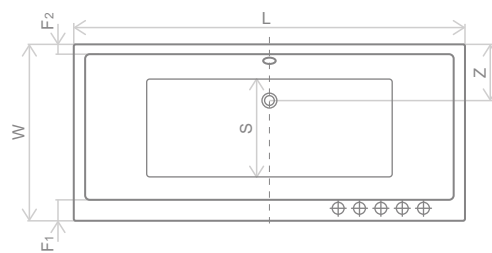

ARIDEA LUX

Простота форми – це ванна ARIDEA LUX. Кожна деталь поєднує в собі класику і елегантність з сучасною функціональністю.

Ванна ширша, ніж стандартна, що підкреслює її ексклюзивність. Невеликий нахил бокової сторони, дозволяє знайти ідеальну підтримку для спини.

Ласкаво просимо в зону відпочинку!

Розмір 1800