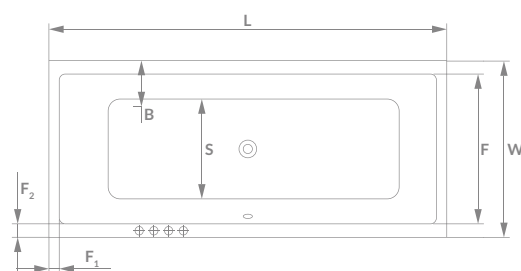

Розміри	Ванна акрилова		Фронтальна панель		Бокова панель	
	Артикул	Рекомендована роздрібна ціна [EUR]	Артикул	Рекомендована роздрібна ціна [EUR]	Артикул	Рекомендована роздрібна ціна [EUR]
160x75 +ніжки	WA1-51-160x075U	260 €	OBC-51-160x056U	110 €	OBB-51-075x056U	75 €
170x75 +ніжки	WA1-51-170x075U	265 €	OBC-51-170x056U	110 €	OBB-51-075x056U	75 €
180x80 +ніжки	WA1-51-180x080U	300 €	OBC-51-180x056U	110 €	OBB-51-080x056U	75 €