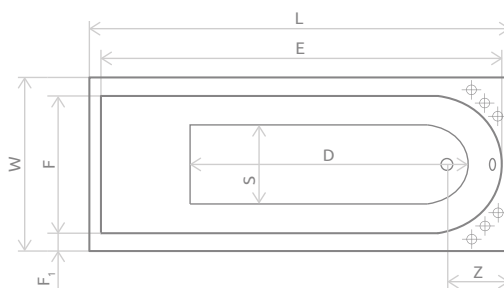

NEA

Класична форма, котра ніколи не вийде з моди. Популярна модель цінується нашими клієнтами за простоту форми, підійде як до класичного так і до сучасного стилю ванної кімнати. Ранішнє купання бадьорить чи лагідне приймання ванни після важкого дня? Трохи розкоші в Твоїй ванній кімнаті це гарантоване покращення настрою о будь-якій порі дня...