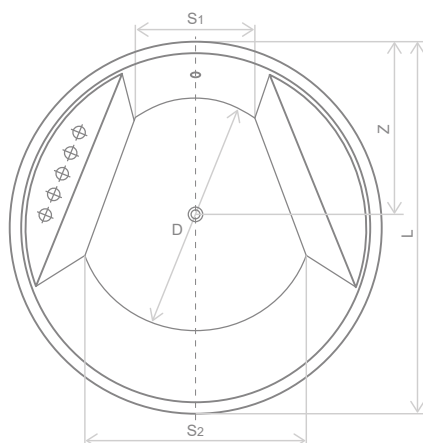

МЕТЕОРА

Вишукана ванна - це розкіш, яка є відправною точкою, щодо пошуку цікавого вирішення для облаштування ванної кімнати. Ванна МЕТЕОРА, була розроблена відповідно до останніх модних тенденцій. Відчуття релаксації та комфорту під час прийняття ванни. Зручна підтримка дозволяє максимально розслабитися.