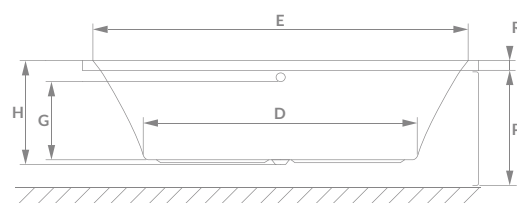

Розміри	Ванна акрилова		Фронтальна панель		Бокова панель	
	Артикул	Рекомендована роздрібна ціна [EUR]	Артикул	Рекомендована роздрібна ціна [EUR]	Артикул	Рекомендована роздрібна ціна [EUR]
160x75 +ніжки	WA1-51-160x075U	260 €	OBC-51-160x056U	110 €	OBB-51-075x056U	75 €
170x75 +ніжки	WA1-51-170x075U	265 €	OBC-51-170x056U	110 €	OBB-51-075x056U	75 €
180x80 +ніжки	WA1-51-180x080U	300 €	OBC-51-180x056U	110 €	OBB-51-080x056U	75 €