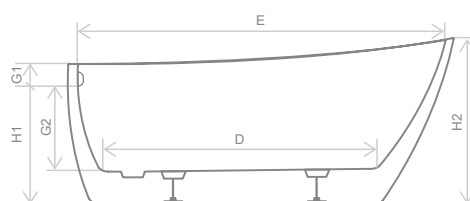

SAPIENTZA

Вам потрібно інше тривіальне рішення? Хто сказав, що ванна повинна бути білого кольору? Свобода ванної кімнати, космічна творчість є найважливішою для нас, отже, заперечуючи конвенції, ми розробили для вас зручну, окремостоячу, інтригуючу, white/ black ванну SAPIENTZA. Її чуттєва елегантність і відмінна форма перетягує всі погляди на себе.