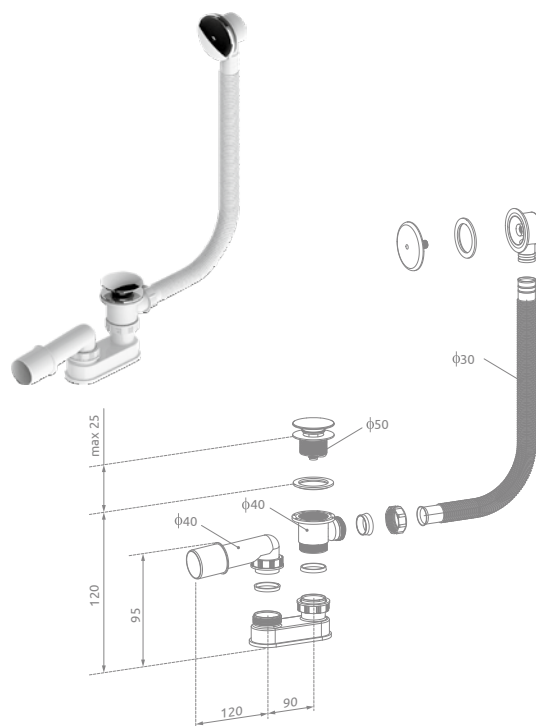

Розміри ванни, згідно схеми (мм)

Розміри	L	W ₁	W ₂	H	G	D	R	P	S	E	F	Z ₁	Z ₂	V
150x80	1500	805	555	425	330	1090	40	540	380	1375	530	1230	305	190

V – 06'єм

Рекомендований сифон R135L

Рекомендовані шторки див. стор. 46

ЛІВА ВЕРСІЯ

СИФОНИ

Артикул: R135L

Комплект зливу-переливу типу клік-клак. Пробка та зливний клапан виготовлені з хромованої латуні. Кришка пробки діаметром 70 мм. Діаметр зливу 40/50 мм.

Роздрібна ціна: \$ 34,00