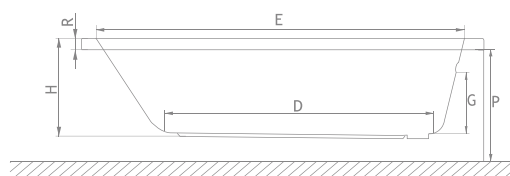

V – Об'єм

Увага! Сифон R135L до серії TESALIA йде в подарунок.

Рекомендовані шторки див. стор. 46

MIRELLA

Ванни в сучасній колекції мають гладкі та прямі лінії. У той же час ваша спина добре підтримується, так що ви можете насолоджуватися купанням і розслабитися. Ванна створює приємну атмосферу та сприяє розслабленню, що приносить більше користі від купання. Ванни Mirella, також доступні у невеликих розмірах, починаючи від 120 см. Ідеальне рішення для тих, хто незважаючи на невеликий простір, не хоче погодитись розстатися з розкішшю.