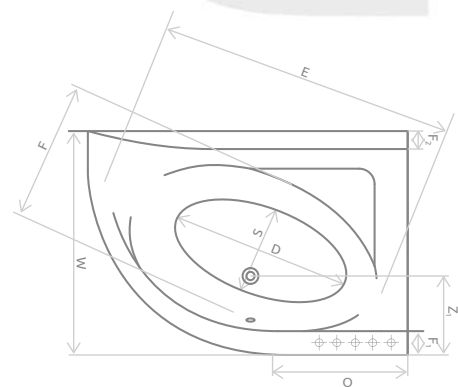

MISTRA

Дизайнерський стиль, освіжаюча краса, незвичка гармонія форми та матеріалу - MISTRA задовольнить навіть найбільш витончених. Її делікатний, обтічний вигляд та м'яка лінія форми заохочує до створення нетипових дизайнерських рішень і інтер'єрі ванної кімнати. Приємний на дотик, найкращої якості акрил довше утримує тепло, забезпечуючи максимальний комфорт купання. Надає енергії в першій половині дня, розслаблює ввечері!