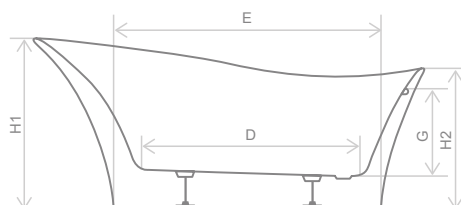

CRETA

Ванна CRETA – це гарна прикраса в просторих ванних кімнатах. М'яка лінія, та її спокуслива, циліндрична форма, додає відчуття безпеки і блаженного відпочинку. Елегантність форми підкреслюється витонченим краєм ванни. Стильна, сучасна і мінімалістична. Ванна CRETA просто зачаровує.