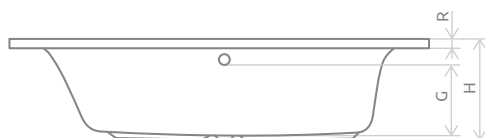

DIA

Сучасна форма ванни DIA в поєднанні з неповторним дизайном, дозволяє подивитись на ванну кімнату з нової перспективи. Елегантність і витонченість, чи скандинавська простота? Який би стиль Ви не обрали, м'яка лінія форми ванни DIA надає відчуття безпеки та заохочує розслабитись. Її тепла, приємна на дотик поверхня зробить так, що до реальності повертатись буде дуже складно...