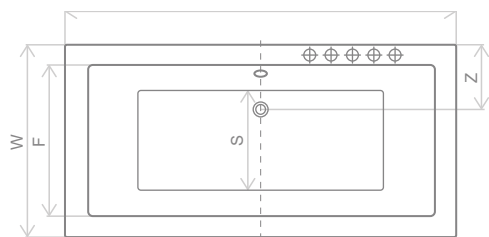

ARIDEA LUX

Простота форми – це ванна ARIDEA LUX. Кожна деталь поєднує в собі класику і елегантність з сучасною функціональністю.

Ванна ширша, ніж стандартна, що підкреслює її ексклюзивність. Невеликий нахил бокової сторони, дозволяє знайти ідеальну підтримку для спини.

Ласкаво просимо в зону відпочинку!

Розмір 1800