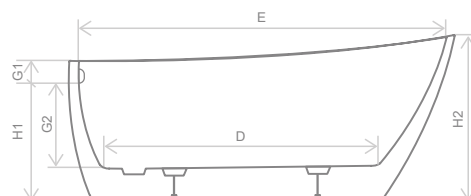

Розміри	Ванна акрилова	
	Артикул	Рекомендована роздрібна ціна [EUR]
175x78x60/71	WA1-42-175x078U-BC	1600 €

Розміри ванни, згідно схеми (мм)

Розміри	L	W	G ₁	G ₂	H ₁	H ₂	E	F	D	Z	V
175x78x60/71	1750	780	70	480	600	715	1620	520	1200	290	280

Розміри	Ванна акрилова	
	Артикул	Рекомендована роздрібна ціна [EUR]
175×78×60/71	WA1-41-175×078U-B	1550 €

Розміри ванни, згідно схеми (мм)

Розміри	L	W	G ₁	G ₂	H ₁	H ₂	E	F	D	Z	V
175×78×60/71	1750	780	70	480	600	715	1620	520	1200	290	280