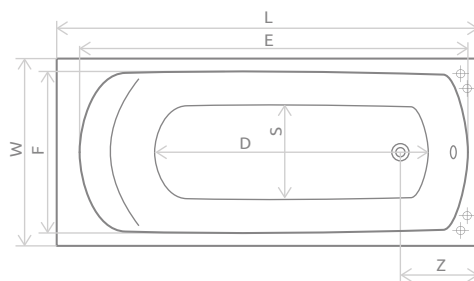

Розміри ванни, згідно схеми (мм)

Розмір	L	W	H	G	D	R	P	S	E	F	F ₁	F ₂	B
160	1595	750	445	330	1060	40	560	475	1465	595	65	75	200
170	1695	750	445	330	1160	40	560	475	1555	595	65	75	200
180	1795	795	445	360	1230	40	560	520	1665	645	65	75	200

V – Об'єм

Рекомендований сифон R135L

Рекомендовані шторки див. стор. 46

KEA

Обтічна форма та пологий схил, тонкість та відмінні пропорції. Ванна продумана до найменших деталей. Завдяки трьом варіантам розмірів, вона ідеальна навіть для маленьких ванних кімнат, а її простота, гармонія та функціональність створюють відчуття простору. Ця ванна вносить в приміщення відчуття спокою, одночасно заохочуючи до дизайнерських експериментів.