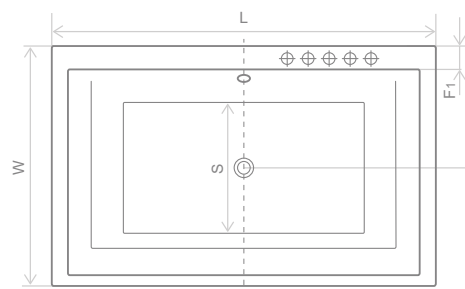

ITEA LUX

Прямокутна, простора, надзвичайно комфортна ванна для тих, хто не може уявити собі вечір проведений без компанії найближчої людини.

Завдяки двом однаковим зонам підтримки, ванна додає гармонії та може розмістити одразу двох закоханих людей. Елегантна простота ідеально підходить для сучасних ванних кімнат.