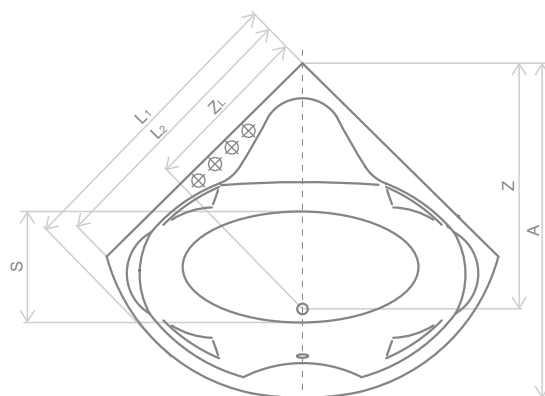

Розміри ванни, згідно схеми (мм)

Розмір	L	W	H	G	D	R	P	S	E	F	F ₁	Z	B
140	1395	700	410	305	910	40	500	380	1245	555	70	300	200
150	1495	700	410	305	1010	40	500	380	1345	555	70	300	200
160	1595	700	410	305	1110	40	500	380	1445	555	70	300	200
170	1695	700	410	305	1210	40	500	380	1545	555	70	300	200
180	1795	750	440	305	1310	40	560	430	1645	605	70	300	200

V – Об'єм

РЕКОМЕНДОВАНИЙ СИФОН R135L

РЕКОМЕНДОВАНИ ШТОРКИ ДИВ. СТОР. 46

KERIA

Конструкція ванни Керія, вражаючи розміри та гладкі форми, гарантує комфорт купання не тільки для однієї людини. Романтична ванна для двох? Боротьба дітей в ванні? Відпочити з гарною книгою та келихом вина? Ця ванна може бути використана так, як ви хочете