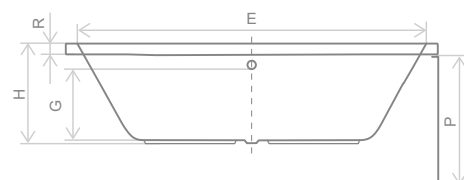

МЕТЕОРА

Вишукана ванна - це розкіш, яка є відправною точкою, щодо пошуку цікавого вирішення для облаштування ванної кімнати. Ванна МЕТЕОРА, була розроблена відповідно до останніх модних тенденцій. Відчуття релаксації та комфорту під час прийняття ванни. Зручна підтримка дозволяє максимально розслабитися.