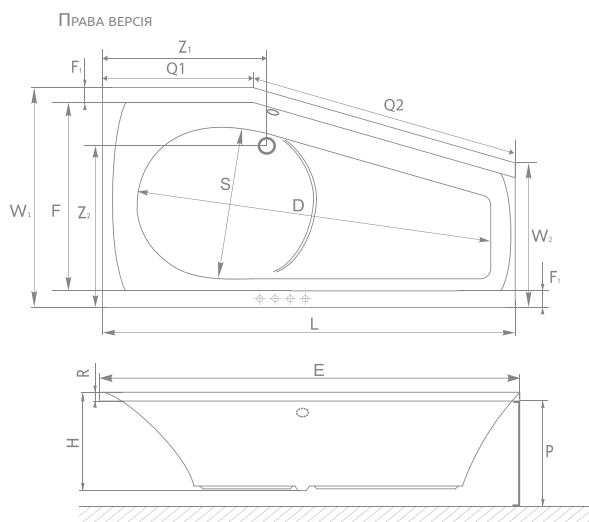

Розміри ванни, згідно схеми (мм)

Розмір	L	W	H	G	D	R	S	E	F	F ₁	F ₂	Z ₁	Z ₂	V	Q
150	1500	1000	430	350	1030	40	590	1400	710	80	80	300	700	210	71
170	1700	1100	505	340	1210	40	680	1610	820	80	80	290	830	285	90

V – Об'єм

Рекомендований сифон R135L

Рекомендовані шторки див. стор. 46

В ДАННІЙ МОДЕЛІ ПАНЕЛЬ НЕ ПЕРЕДБАЧЕНА

NOELIA

Прямі лінії надають ванні Noelia унікальну, сучасну зовнішність, а закруглена внутрішня форма надає ванні оптимальний комфорт. Кожен зможе легко знайти потрібну точку опори для спини та вільно розслабитися, насолоджуючись купанням. Ця ванна виглядає, як мрія про романтичні вечори в ароматичній ванні при свічках. Подаруйте собі хвилини справжнього задоволення.

Розміри	Ванна акрилова	
	Артикул	Рекомендована роздрібна ціна [EUR]
165x90 L + ніжки	WA1-49-165x090L	335 €
165x90 P + ніжки	WA1-49-165x090P	335 €

Розміри ванни, згідно схеми (мм)

Розміри	L	W ₁	W ₂	H	D	R	P	S	E	F	F ₁	Z ₁	Z ₂	V	Q1	Q2
165x90	1650	900	495	500	1250	400	600	625	1650	755	70	830	605	275	795	935