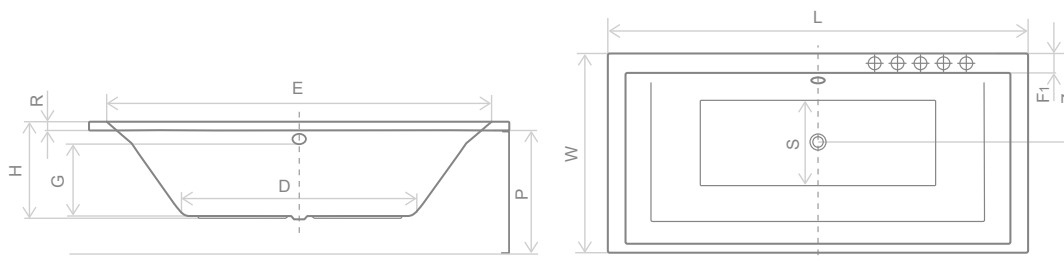

ITEA

Простора ванна, виготовлена спеціально, для щасливих власників великих ванних кімнат. Сучасна форма і інноваційний дизайн спонукає закохатись у ванну ITEA. Ця ванна вражає не тільки надзвичайними розмірами, але також забезпечує незрівнянний комфорт купання, навіть для високих людей.

Ванна зачаровує простотою форми і мінімалістичним шармом, який додає характер до кожної ванної кімнати.