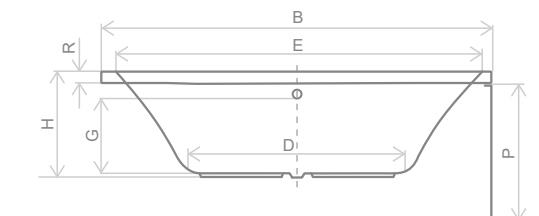

V – Об'єм

РЕКОМЕНДОВАНИЙ СИФОН R135L

РЕКОМЕНДОВАНИ ШТОРКИ ДИВ. СТОР. 46

KERIA

Конструкція ванни Керія, вражаючи розміри та гладкі форми, гарантує комфорт купання не тільки для однієї людини. Романтична ванна для двох? Боротьба дітей в ванні? Відпочити з гарною книгою та келихом вина? Ця ванна може бути використана так, як ви хочете