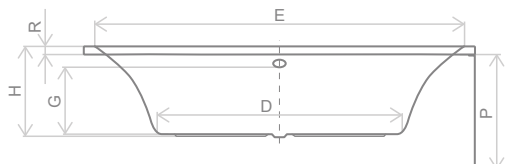

ARIDEA LUX

Простота форми – це ванна ARIDEA LUX. Кожна деталь поєднує в собі класику і елегантність з сучасною функціональністю.

Ванна ширша, ніж стандартна, що підкреслює її ексклюзивність. Невеликий нахил бокової сторони, дозволяє знайти ідеальну підтримку для спини.

Ласкаво просимо в зону відпочинку!

Розмір 1800