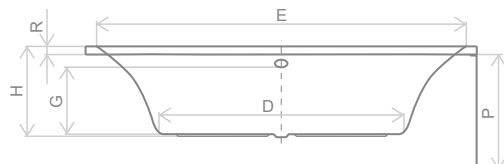

ARIDEA LUX

Простота форми – це ванна ARIDEA LUX. Кожна деталь поєднує в собі класику і елегантність з сучасною функціональністю.

Ванна ширша, ніж стандартна, що підкреслює її ексклюзивність. Невеликий нахил бокової сторони, дозволяє знайти ідеальну підтримку для спини.

Ласкаво просимо в зону відпочинку!

Розмір 1800