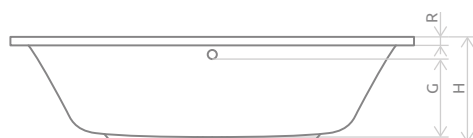

TILIA

Зручна ванна сучасної форми забезпечить комфорт купання кожному, незалежно від зросту. Завдяки більшій, глибині, ця ванна дозволяє повністю зануритись в воду з піною, а її елегантна форма підійде до різного стилю меблів та додатків в ванній кімнаті. TILIA це чудове поєднання дизайну та функціональності.

Ця ванна вносить подих елегантності в кожную ванну кімнату, створюючи атмосферу тиші та релаксації...