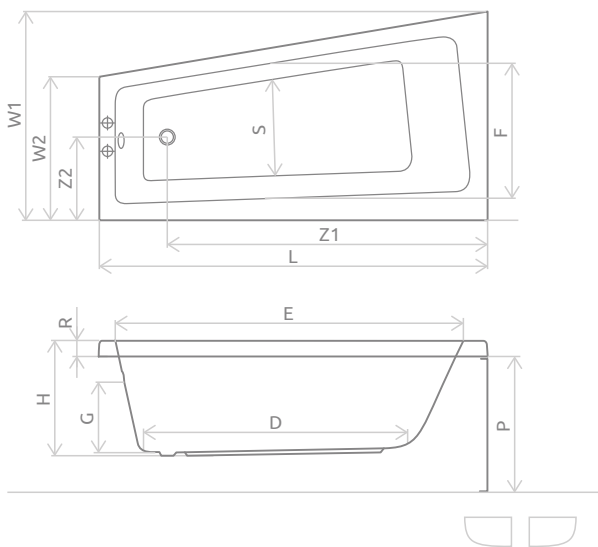

ЛІВА ВЕРСІЯ

СИФОНИ

Артикул: R135L

Комплект зливу-переливу типу клік-клак. Пробка та зливний клапан виготовлені з хромованої латуні. Кришка пробки діаметром 70 мм. Діаметр зливу 40/50 мм.

Роздрібна ціна: $ 34,00