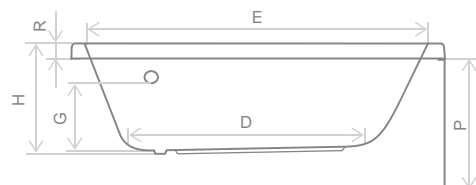

SITERA

Кутова ванна – ідеально підходить для використання кожного сантиметра ванної кімнати. Ванна SITERA - це модель чіткого персонажа, але без нав'язування. Просто і сучасно, звужуючись до ніг, ванна поєднує в собі оригінальний дизайн з унікальною простотою інтер'єру.