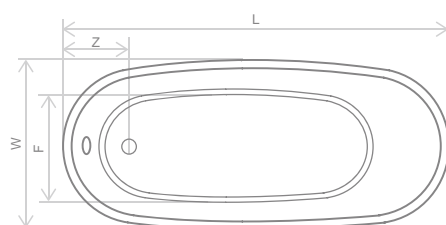

SAPIENTZA

Вам потрібно інше тривіальне рішення? Хто сказав, що ванна повинна бути білого кольору? Свобода ванної кімнати, космічна творчість є найважливішою для нас, отже, заперечуючи конвенції, ми розробили для вас зручну, окремостоячу, інтригуючу, white/ black ванну SAPIENTZA. Її чуттєва елегантність і відмінна форма перетягує всі погляди на себе.