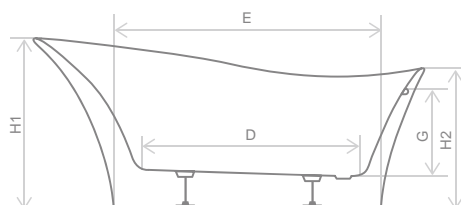

Ванна CRETA – це гарна прикраса в просторих ванних кімнатах. М'яка лінія, та її спокуслива, циліндрична форма, надає відчуття безпеки і блаженного відпочинку. Елегантність форми підкреслюється витонченим краєм ванни. Стильна, сучасна і мінімалістична. Ванна CRETA просто зачаровує.