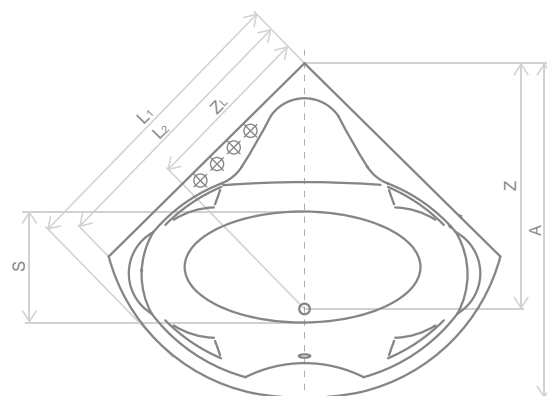

KERIA

Конструкція ванни Керія, вражаючі розміри та гладкі форми, гарантує комфорт купання не тільки для однієї людини. Романтична ванна для двох? Боротьба дітей в ванні? Відпочити з гарною книгою та келихом вина? Ця ванна може бути використана так, як ви хочете