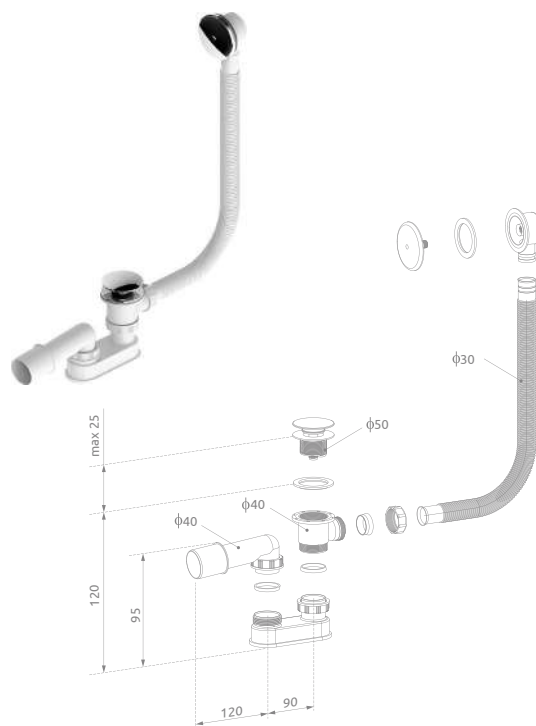

СИФОНИ

Артикул: R135L

Комплект зливу-переливу типу клік-клак. Пробка та зливний клапан виготовлені з хромованої латуні. Кришка пробки діаметром 70 мм. Діаметр зливу 40/50 мм.

Роздрібна ціна: $ 45,00