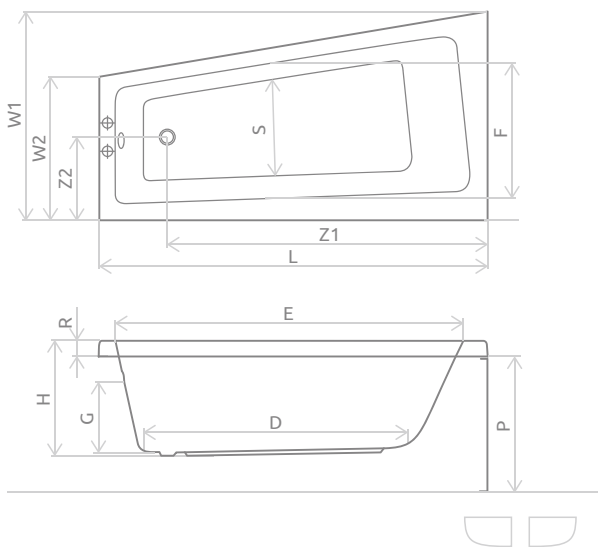

ЛІВА ВЕРСІЯ