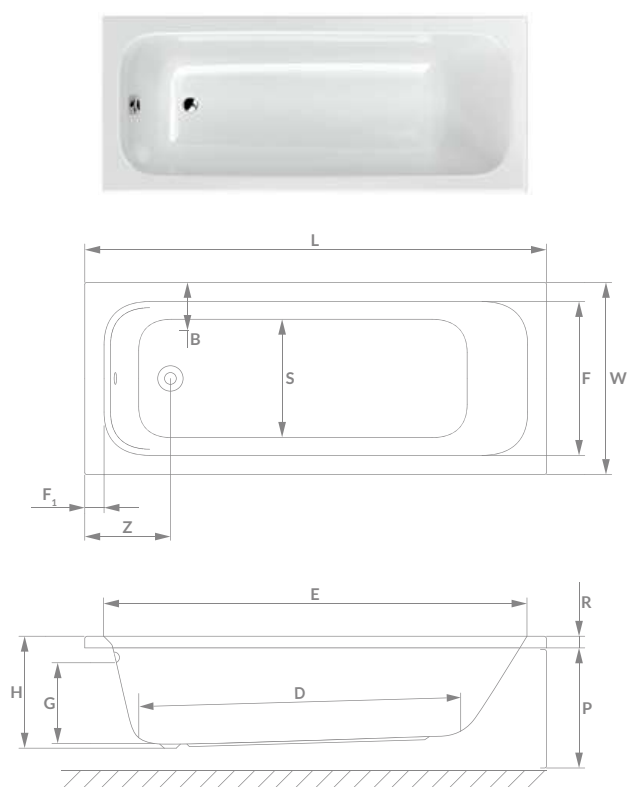

MIA

Зручна ванна MIA виготовлена з високої якості акрилу, забезпечує комфорт та зручність на довгі роки. Ванна має привабливий вигляд, функціональність, її легко підтримувати у чистоті.