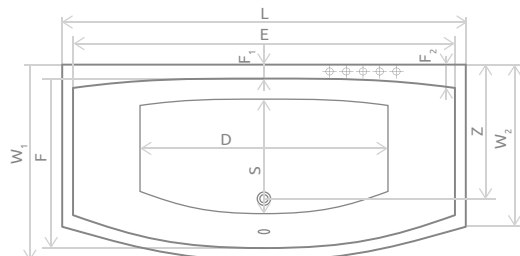

TILIA

Зручна ванна сучасної форми забезпечить комфорт купання кожному, незалежно від зросту. Завдяки більшій, глибині, ця ванна дозволяє повністю зануритись в воду з піною, а її елегантна форма підійде до різного стилю меблів та аксесуарів в ванній кімнаті. TILIA це чудове поєднання дизайну та функціональності.

Ця ванна вносить подих елегантності в кожную ванну кімнату, створюючи атмосферу тиші та релаксації...