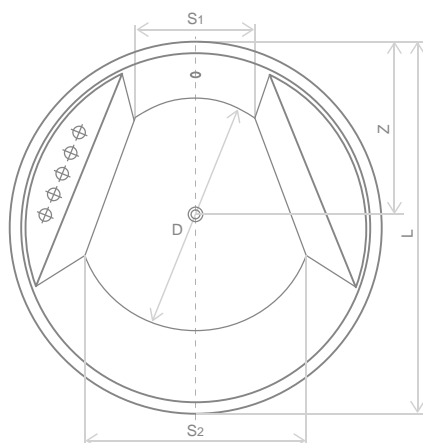

МЕТЕОРА

Вишукана ванна - це розкіш, яка є відправною точкою, щодо пошуку цікавого вирішення для облаштування ванної кімнати. Ванна МЕТЕОРА, була розроблена відповідно до останніх модних тенденцій. Відчуття релаксації та комфорту під час прийняття ванни. Зручна підтримка дозволяє максимально розслабитися.