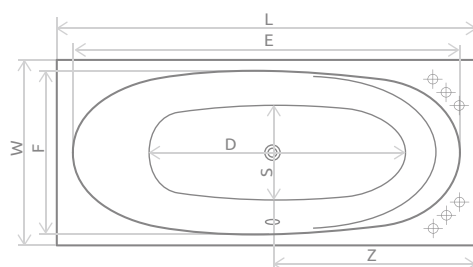

DIA

Сучасна форма ванни DIA в поєднанні з неповторним дизайном, дозволяє подивитись на ванну кімнату з нової перспективи. Елегантність і витонченість, чи скандинавська простота? Який би стиль Ви не обрали, м'яка лінія форми ванни DIA надає відчуття безпеки та заохочує розслабитись. Її тепла, приємна на дотик поверхня зробить так, що до реальності повертатись буде дуже складно...