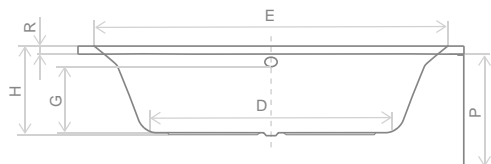

ITEA LUX

Прямокутна, простора, надзвичайно комфортна ванна для тих, хто не може уявити собі вечір проведений без компанії найближчої людини.

Завдяки двом однаковим зонам підтримки, ванна додає гармонії та може розмістити одразу двох закоханих людей. Елегантна простота ідеально підходить для сучасних ванних кімнат.