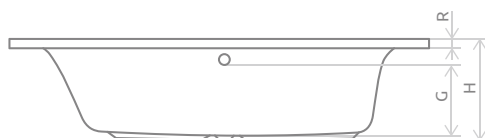

DIA

Сучасна форма ванни DIA в поєднанні з неповторним дизайном, дозволяє подивитись на ванну кімнату з нової перспективи. Елегантність і витонченість, чи скандинавська простота? Який би стиль Ви не обрали, м'яка лінія форми ванни DIA надає відчуття безпеки та заохочує розслабитись. Її тепла, приємна на дотик поверхня зробить так, що до реальності повертатись буде дуже складно...