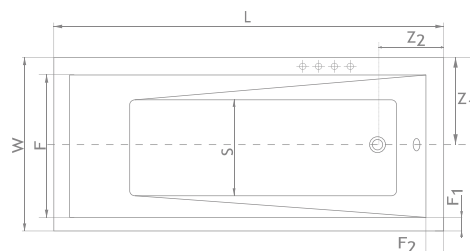

# MIRELLA

Ванни в сучасній колекції мають гладкі та прямі лінії. У той же час ваша спина добре підтримується, так що ви можете насолоджуватися купанням і розслабитися. Ванна створює приємну атмосферу та сприяє розслабленню, що приносить більше користі від купання. Ванни Mirella, також доступні у невеликих розмірах, починаючи від 120 см. Ідеальне рішення для тих, хто незважаючи на невеликий простір, не хоче погодитись розстатися з розкішшю.