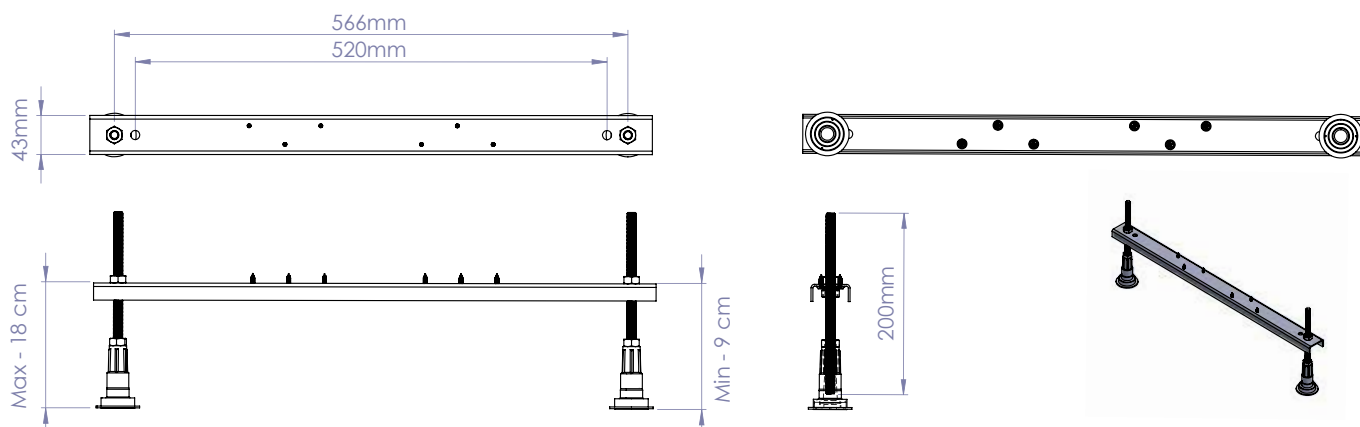

Технічний малюнок ніжок для ванни