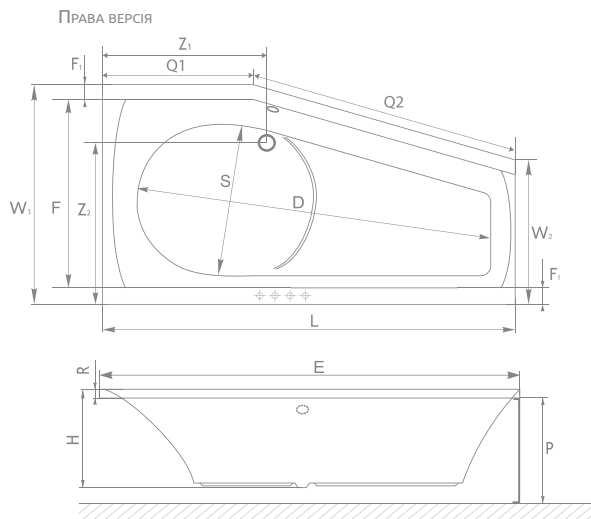

В ДАННІЙ МОДЕЛІ ПАНЕЛЬ НЕ ПЕРЕДБАЧЕНА

NOELIA

Прямі лінії надають ванні Noelia унікальну, сучасну зовнішність, а закруглена внутрішня форма надає ванні оптимальний комфорт. Кожен зможе легко знайти потрібну точку опори для спини та вільно розслабитися, насолоджуючись купанням. Ця ванна виглядає, як мрія про романтичні вечори в ароматичній ванні при свічках. Подаруйте собі хвилини справжнього задоволення.