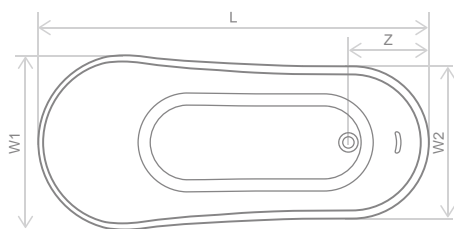

Ванна CRETA – це гарна прикраса в просторих ванних кімнатах. М'яка лінія, та її спокуслива, циліндрична форма, надає відчуття безпеки і блаженного відпочинку. Елегантність форми підкреслюється витонченим краєм ванни. Стильна, сучасна і мінімалістична. Ванна CRETA просто зачаровує.