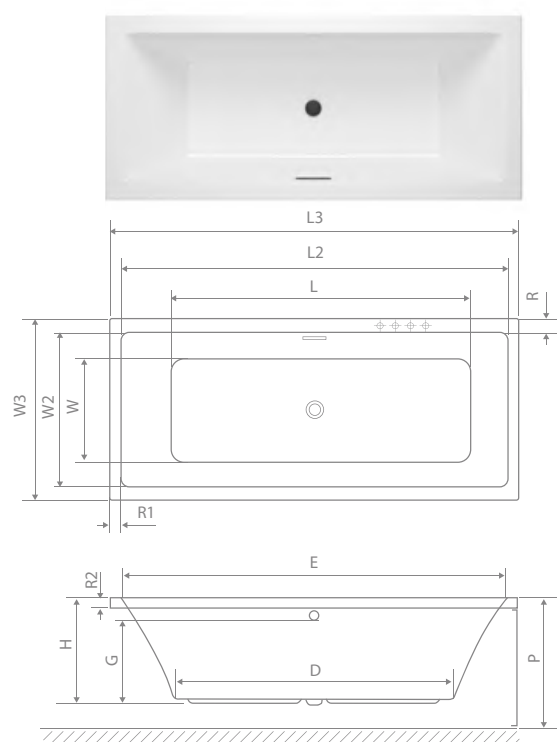

TIANA

Зручна та проста форма ванни Тіана, підійде будь якому сучасному інтер'єру. Вона має елегантний вигляд, завдяки сифону Slim - за вашим бажанням - білого, чорного або кольору хром.....

Ця ванна вносить подих елегантності в кожную ванну кімнату, створюючи атмосферу тиші та релаксу...