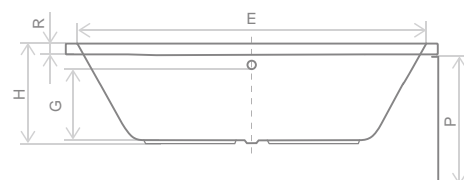

МЕТЕОРА

Вишукана ванна - це розкіш, яка є відправною точкою, щодо пошуку цікавого вирішення для облаштування ванної кімнати. Ванна МЕТЕОРА, була розроблена відповідно до останніх модних тенденцій. Відчуття релаксації та комфорту під час прийняття ванни. Зручна підтримка дозволяє максимально розслабитися.