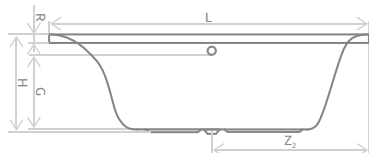

MISTRA

Дизайнерський стиль, освіжаюча краса, незвичка гармонія форми та матеріалу - MISTRA задовольнить навіть найбільш витончених. Її делікатний, обтічний вигляд та м'яка лінія форми заохочує до створення нетипових дизайнерських рішень і в інтер'єрі ванної кімнати. Приємний на дотик, найкращої якості акрил довше утримує тепло, забезпечуючи максимальний комфорт купання. Надає енергії в першій половині дня, розслаблює ввечері!