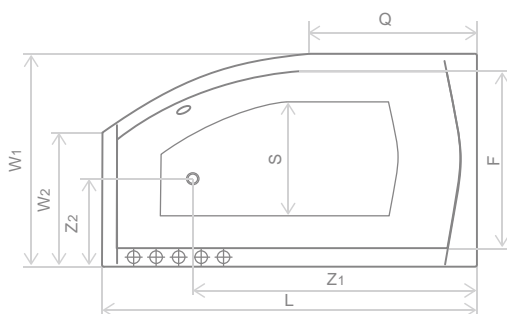

SITERA

Кутова ванна – ідеально підходить для використання кожного сантиметра ванної кімнати. Ванна SITERA - це модель чіткого персонажа, але без нав'язування. Просто і сучасно, звужуючись до ніг, ванна поєднує в собі оригінальний дизайн з унікальною простотою інтер'єру.