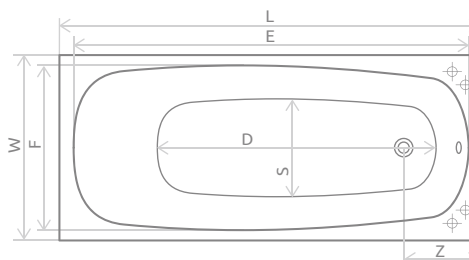

TESALIA

Стильна і завжди модна, захоплююча простотою ванна з досконалими пропорціями. Функціональність у поєднанні з цікавим дизайном та ергономічність інтер'єру, спокушають перспективою заспокійливого приймання ванни о будь якій годині дня. Класична модель, доступна в трьох розмірах, становить доповнення інтер'єру кожної ванної кімнати. Зроблена з високої якості акрилу. TESALIA гарантує найвищий рівень комфорту купання. Стійкість до пошкоджень та виняткову легкість догляду.