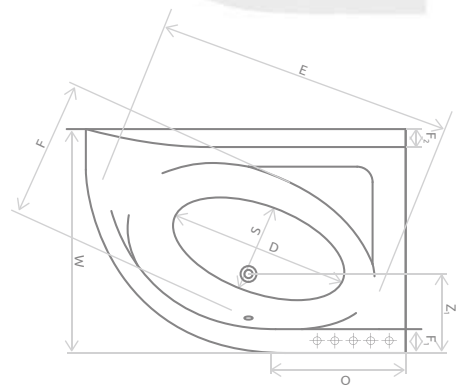

MISTRA

Дизайнерський стиль, освіжаюча краса, незвичка гармонія форми та матеріалу - MISTRA задовольнить навіть найбільш витончених. Її делікатний, обтічний вигляд та м'яка лінія форми заохочує до створення нетипових дизайнерських рішень і в інтер'єрі ванної кімнати. Приємний на дотик, найкращої якості акрил довше утримує тепло, забезпечуючи максимальний комфорт купання. Надає енергії в першій половині дня, розслаблює ввечері!