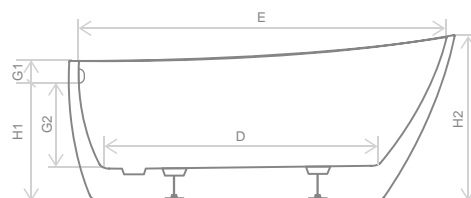

NIKIA

Безсумнівна перевага ванни, яка стоїть окремо. Можливість поставити ванну в будь-якому місці, дозволяє зробити бачення ванної кімнати - необмежене. М'які, нейтральні форми ванни NIKIA, нададуть нового дихання сучасності і свіжості вашій ванній кімнаті.