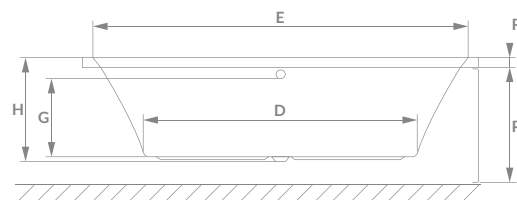

TEA

Ванна TEA зробить вашу ванну кімнату центром відпочинку та приємних емоцій. Гарна та якісна ванна прослужить не один рік. Класична модель, доступна в трьох розмірах, кожен може вибрати під свою ванну кімнату.