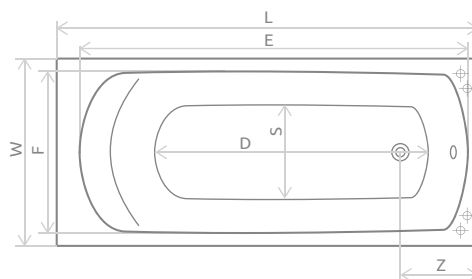

KEA

Обтічна форма та пологий схил, тонкість та відмінні пропорції. Ванна продумана до найменших деталей. Завдяки трьом варіантам розмірів, вона ідеальна навіть для маленьких ванних кімнат, а її простота, гармонія та функціональність створюють відчуття простору. Ця ванна вносить в приміщення відчуття спокою, одночасно заохочуючи до дизайнерських експериментів.