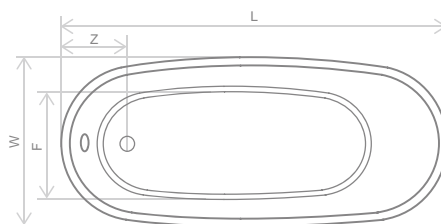

NIKIA

Безсумнівна перевага ванни, яка стоїть окремо. Можливість поставити ванну в будь-якому місці, дозволяє зробити бачення ванної кімнати - необмежене. М'які, нейтральні форми ванни NIKIA, нададуть нового дихання сучасності і свіжості вашій ванній кімнаті.