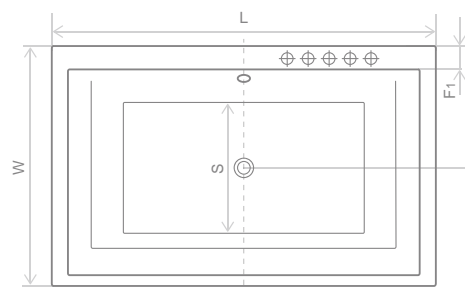

ITEA LUX

Прямокутна, простора, надзвичайно комфортна ванна для тих, хто не може уявити собі вечір проведений без компанії найближчої людини.

Завдяки двом однаковим зонам підтримки, ванна додає гармонії та може розмістити одразу двох закоханих людей. Елегантна простота ідеально підходить для сучасних ванних кімнат.