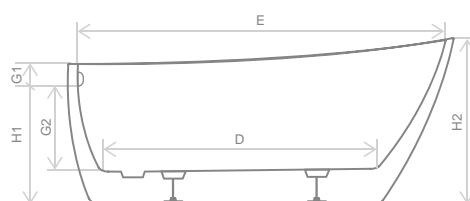

SAPIENTZA

Вам потрібно інше тривіальне рішення? Хто сказав, що ванна повинна бути білого кольору? Свобода ванної кімнати, космічна творчість є найважливішою для нас, отже, заперечуючи конвенції, ми розробили для вас зручну, окремостоячу, інтригуючу, white/ black ванну SAPIENTZA. Її чуттєва елегантність і відмінна форма перетягує всі погляди на себе.