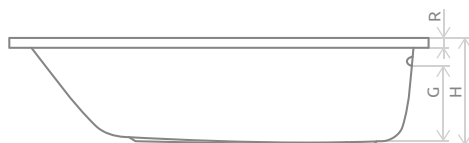

TESALIA

Стильна і завжди модна, захоплююча простотою ванна з досконалими пропорціями. Функціональність у поєднанні з цікавим дизайном та ергономічність інтер'єру, спокушають перспективою заспокійливого приймання ванни о будь якій годині дня. Класична модель, доступна в трьох розмірах, становить доповнення інтер'єру кожної ванної кімнати. Зроблена з високої якості акрилу. TESALIA гарантує найвищий рівень комфорту купання. Стійкість до пошкоджень та виняткову легкість догляду.