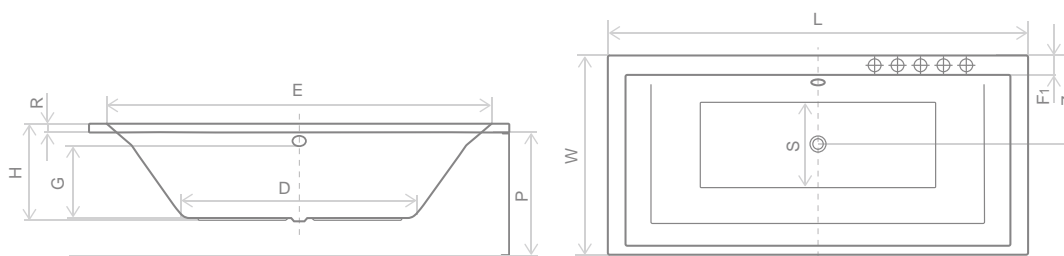

ITEA

Простора ванна, виготовлена спеціально, для щасливих власників великих ванних кімнат. Сучасна форма і інноваційний дизайн спонукає закохатись у ванну ITEA. Ця ванна вражає не тільки надзвичайними розмірами, але також забезпечує незрівнянний комфорт купання, навіть для високих людей.

Ванна зачаровує простотою форми і мінімалістичним шармом, який додає характер до кожної ванної кімнати.