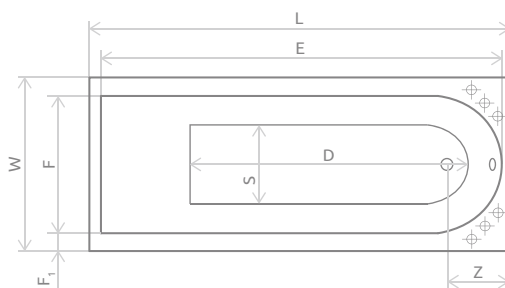

NEA

Класична форма, котра ніколи не вийде з моди. Популярна модель цінується нашими клієнтами за простоту форми, підійде як до класичного так і до сучасного стилю ванної кімнати. Ранішнє купання бадьорить чи лагідне приймання ванни після важкого дня? Трохи розкоші в Твоїй ванній кімнаті це гарантоване покращення настрою о будь якій годині дня.