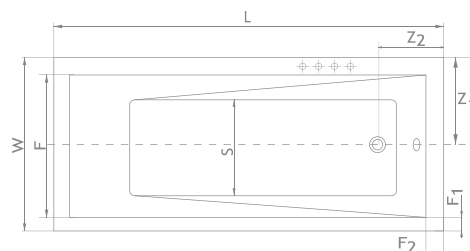

Розміри ванни, згідно схеми (мм)

Розмір	L	W	H	G	D	R	S	E	F	Z	V
160	1600	695	440	330	1110	40	440	1490	590	260	190
170	1700	750	460	350	1200	40	460	1590	620	265	230
180	1800	800	470	350	1260	40	490	1670	680	270	270

V – Об'єм

Увага! Сифон R135L до серії TESALIA йде в подарунок.

Рекомендовані шторки див. стор. 42

MIRELLA

Ванни в сучасній колекції мають гладкі та прямі лінії. У той же час ваша спина добре підтримується, так що ви можете насолоджуватися купанням і розслабитися. Ванна створює приємну атмосферу та сприяє розслабленню, що приносить більше користі від купання. Ванни Mirella, також доступні у невеликих розмірах, починаючи від 120 см. Ідеальне рішення для тих, хто незважаючи на невеликий простір, не хоче погодитись розстатися з розкішшю.