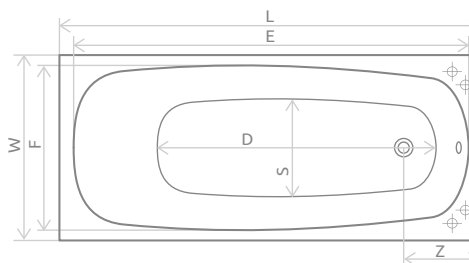

Розміри ванни, згідно схеми (мм)

Розмір	L	W	H	G	D	R	S	E	F	Z	V
180	1800	800	470	320	1200	40	460	1730	640	850	200

V – Об'єм

РЕКОМЕНДОВАНИЙ СИФОН R140

РЕКОМЕНДОВАНИ ШТОРКИ ДИВ. СТОР. 42

TESALIA

Стильна і завжди модна, захоплююча простотою ванна з досконалими пропорціями. Функціональність у поєднанні з цікавим дизайном та ергономічність інтер'єру, спонушають перспективою заспокійливого приймання ванни о кожній порі дня. Класична модель, доступна в трьох розмірах, становить доповнення інтер'єру кожної ванної кімнати. Зроблена з високої якості акрилу. TESALIA гарантує найвищий рівень комфорту купання. Стійкість до пошкоджень та виняткову легкість догляду.