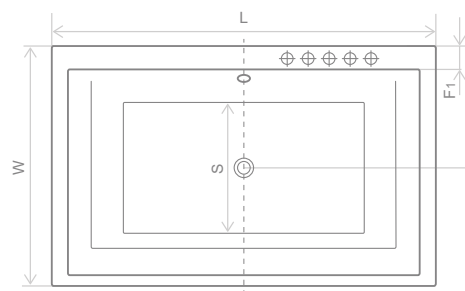

ITEA LUX

Прямокутна, простора, надзвичайно комфортна ванна для тих, хто не може уявити собі вечір проведений без компанії найближчої людини.

Завдяки двом однаковим зонам підтримки, ванна додає гармонії та може розмістити одразу двох закоханих людей. Елегантна простота ідеально підходить для сучасних ванних кімнат.