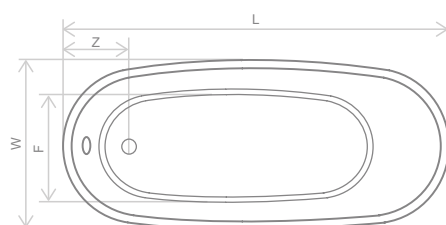

Розміри	Ванна акрилова	
	Артикул	Рекомендована роздрібна ціна [EUR]
180×80×78/65	WA1-43-180×080U	1580 €

Розміри ванни, згідно схеми (мм)

Розміри	L	W ₁	W ₂	G	H ₁	H ₂	E	D	Z	V
180×80×78/65	1800	800	700	380	780	650	1230	1050	370	160

Розміри	Ванна акрилова	
	Артикул	Рекомендована роздрібна ціна [EUR]
175×78×60/71	WA1-42-175×078U-BC	1550 €

Розміри ванни, згідно схеми (мм)

Розміри	L	W	G ₁	G ₂	H ₁	H ₂	E	F	D	Z	V
175×78×60/71	1750	780	70	480	600	715	1620	520	1200	290	280