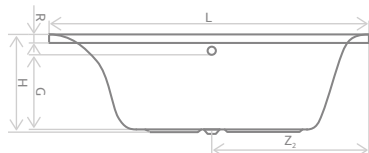

MISTRA

Дизайнерський стиль, освіжаюча краса, незвичка гармонія форми та матеріалу - MISTRA задовольнить навіть найбільш витончених. Її делікатний, обтічний вигляд та м'яка лінія форми заохочує до створення нетипових дизайнерських рішень і інтер'єрі ванної кімнати. Приємний на дотик, найкращої якості акрил довше утримує тепло, забезпечуючи максимальний комфорт купання. Надає енергії в першій половині дня, розслаблює ввечері!