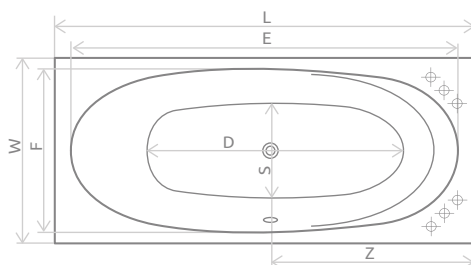

DIA

Сучасна форма ванни DIA в поєднанні з неповторним дизайном, дозволяє подивитись на ванну кімнату з нової перспективи. Елегантність і витонченість, чи скандинавська простота? Який би стиль Ви не обрали, м'яка лінія форми ванни DIA надає відчуття безпеки та заохочує розслабитись. Її тепла, приємна на дотик поверхня зробить так, що до реальності повертатись буде дуже складно...