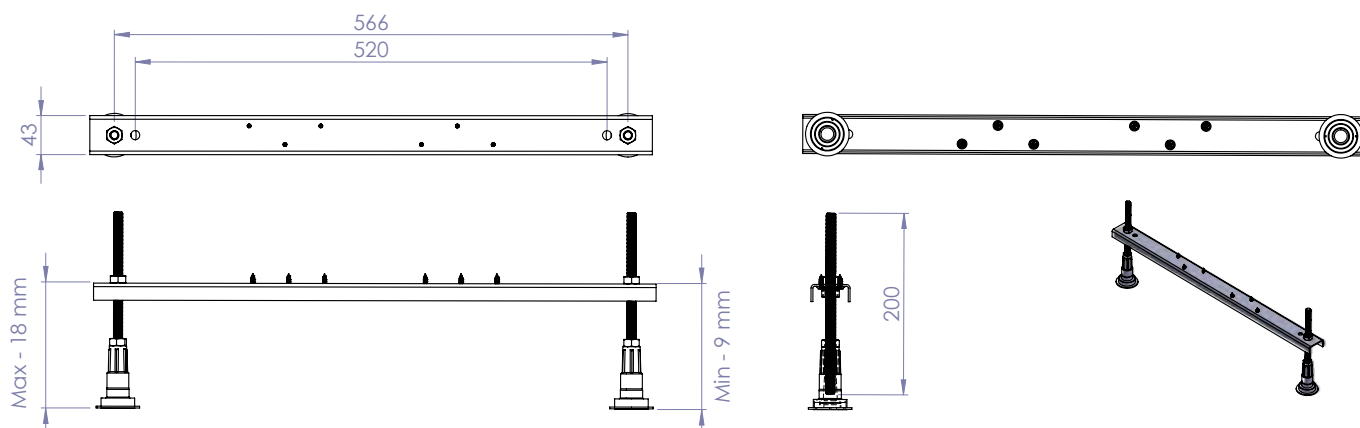

Технічний малюнок ніжок для ванни