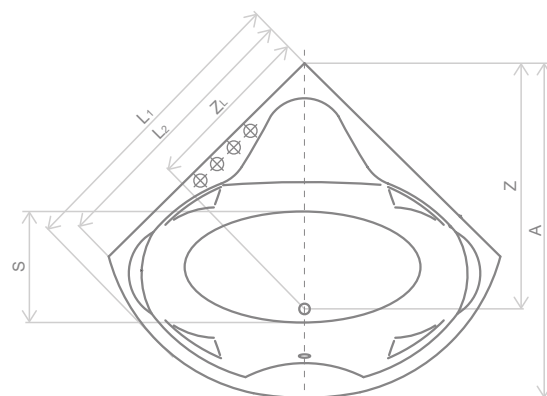

KERIA

Конструкція ванни Керія, вражаючі розміри та гладкі форми, гарантує комфорт купання не тільки для однієї людини. Романтична ванна для двох? Боротьба дітей в ванні? Відпочити з гарною книгою та келихом вина? Ця ванна може бути використана так, як ви хочете