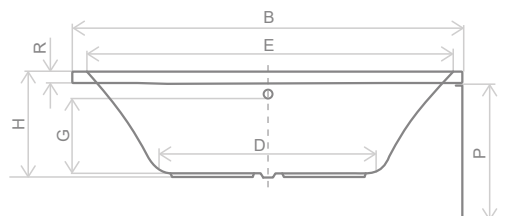

KERIA

Конструкція ванни Керія, вражаючі розміри та гладкі форми, гарантує комфорт купання не тільки для однієї людини. Романтична ванна для двох? Боротьба дітей в ванні? Відпочити з гарною книгою та келихом вина? Ця ванна може бути використана так, як ви хочете