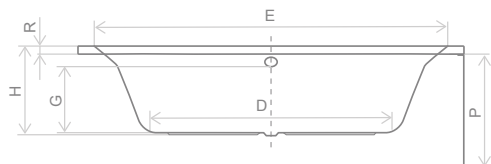

ITEA LUX

Прямокутна, простора, надзвичайно комфортна ванна для тих, хто не може уявити собі вечір проведений без компанії найближчої людини.

Завдяки двом однаковим зонам підтримки, ванна додає гармонії та може розмістити одразу двох закоханих людей. Елегантна простота ідеально підходить для сучасних ванних кімнат.