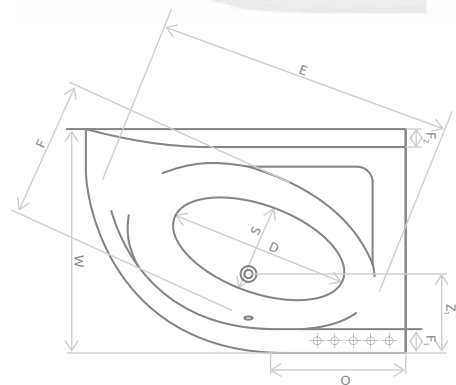

MISTRA

Дизайнерський стиль, освіжаюча краса, незвичка гармонія форми та матеріалу - MISTRA задовольнить навіть найбільш витончених. Її делікатний, обтічний вигляд та м'яка лінія форми заохочує до створення нетипових дизайнерських рішень і інтер'єрі ванної кімнати. Приємний на дотик, найкращої якості акрил довше утримує тепло, забезпечуючи максимальний комфорт купання. Надає енергії в першій половині дня, розслаблює ввечері!