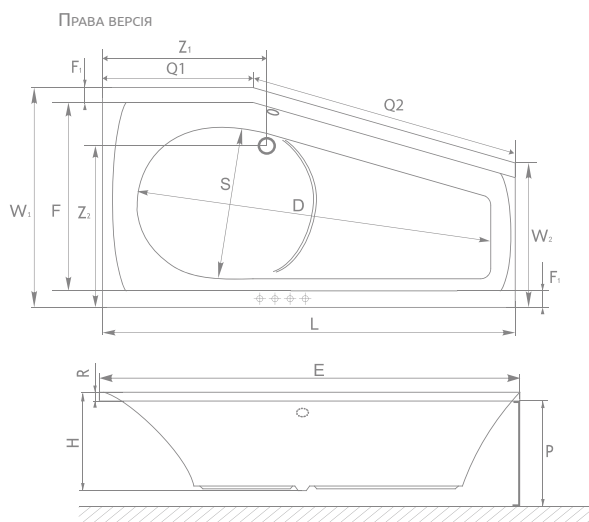

Розміри ванни, згідно схеми (мм)

Розмір	L	W	H	G	D	R	S	E	F	F ₁	F ₂	Z ₁	Z ₂	V	Q
150	1500	1000	430	350	1030	40	590	1400	710	80	80	300	700	210	71
170	1700	1100	505	340	1210	40	680	1610	820	80	80	290	830	285	90

V – Об'єм

УВАГА! Сифон R135L до серії Містра йде в подарунок.
Рекомендовані шторки див. стор. 42

В ДАННІЙ МОДЕЛІ ПАНЕЛЬ НЕ ПЕРЕДБАЧЕНА

NOELIA

Прямі лінії надають ванні Noelia унікальну, сучасну зовнішність, а закруглена внутрішня форма надає ванні оптимальний комфорт. Кожен зможе легко знайти потрібну точку опори для спини та вільно розслабитися, насолоджуючись купанням. Ця ванна виглядає, як мрія про романтичні вечори в ароматичній ванні при свічках. Подаруйте собі хвилини справжнього задоволення.

Розміри	Ванна акрилова	
	Артикул	Рекомендована роздрібна ціна [EUR]
165x90 L + ніжки	WA1-49-165x090L	320 €
165x90 P + ніжки	WA1-49-165x090P	320 €

Розміри ванни, згідно схеми (мм)

Розміри	L	W ₁	W ₂	H	D	R	P	S	E	F	F ₁	Z ₁	Z ₂	V	Q1	Q2
165x90	1650	900	495	500	1250	400	600	625	1650	755	70	830	605	275	795	935