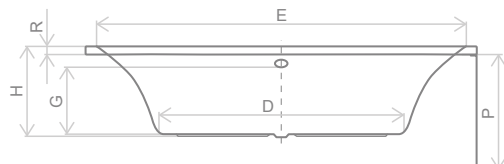

Розміри ванни, згідно схеми (мм)

Розмір	L	W	H	G	D	R	P	S	E	F ₁	Z	V
190×90	1895	900	480	365	1085	40	580	435	1730	105	445	265

V – Об'єм

РЕКОМЕНДОВАНИЙ СИФОН R140

РЕКОМЕНДОВАНИ ШТОРКИ ДИВ. СТОР. 42

ARIDEA LUX

Простота форми – це ванна ARIDEA LUX. Кожна деталь поєднує в собі класику і елегантність з сучасною функціональністю.

Ванна ширша, ніж стандартна, що підкреслює її ексклюзивність. Невеликий нахил бокової сторони, дозволяє знайти ідеальну підтримку для спини.

Ласкаво просимо в зону відпочинку!

Розмір 1700

Розмір 1800

Розміри	Ванна акрилова		Фронтальна панель		Бокова панель	
	Артикул	Рекомендована роздрібна ціна [EUR]	Артикул	Рекомендована роздрібна ціна [EUR]	Артикул	Рекомендована роздрібна ціна [EUR]
170×80 + ніжки	WA1-25-170×080U	320 €	OBEX.170.58WH	110 €	OBEX.080.58WH	85 €
180×80 + ніжки	WA1-25-180×080U	330 €	OBEX.180.58WH	110 €	OBEX.080.58WH	85 €