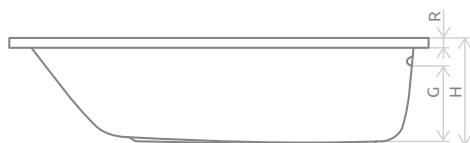

Розміри ванни, згідно схеми (мм)

Розмір	L	W	H	G	D	R	S	E	F	Z	V
180	1800	800	470	320	1200	40	460	1730	640	850	200

V – Об'єм

РЕКОМЕНДОВАНИЙ СИФОН R140

РЕКОМЕНДОВАНИ ШТОРКИ ДИВ. СТОР. 42

TESALIA

Стильна і завжди модна, захоплююча простотою ванна з досконалими пропорціями. Функціональність у поєднанні з цікавим дизайном та ергономічність інтер'єру, спонушають перспективою заспокійливого приймання ванни о кожній порі дня. Класична модель, доступна в трьох розмірах, становить доповнення інтер'єру кожної ванної кімнати. Зроблена з високої якості акрилу. TESALIA гарантує найвищий рівень комфорту купання. Стійкість до пошкоджень та виняткову легкість догляду.