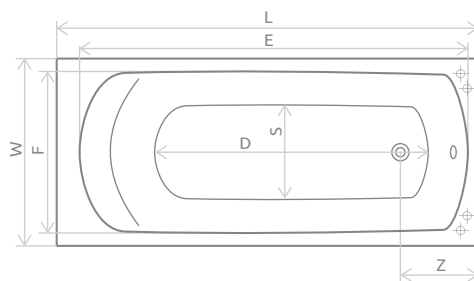

V – Об'єм

Рекомендований сифон R135L

Рекомендовані шторки див. стор. 42

KEA

Обтічна форма та пологий схил, тонкість та відмінні пропорції. Ванна продумана до найменших деталей. Завдяки трьом варіантам розмірів, вона ідеальна навіть для маленьких ванних кімнат, а її простота, гармонія та функціональність створюють відчуття простору. Ця ванна вносить в приміщення відчуття спокою, одночасно заохочуючи до дизайнерських експериментів.