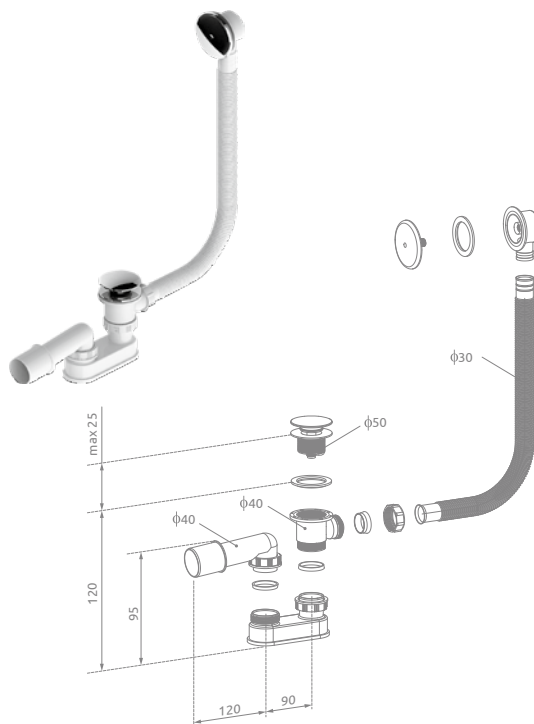

Артикул: R135L

Комплект зливу-переливу типу клік-кляк. Пробка та зливний клапан виготовлені з хромованої латуні. Кришка пробки діаметром 70 мм. Діаметр зливу 40/50 мм.

Роздрібна ціна: $ 34,00