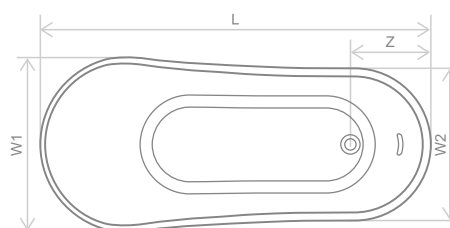

Стабільна конструкція

Кількість живиці залежить від моделі, розміру ванни, а також інших факторів, тому в кожній ванні кількість живиці розраховується індивідуально. Цю норму встановлює виробник, коливається в межах 12-13 кг. Фірма Radaway робить додатковий шар живиці в межах 17 кг.

Розміри	Ванна акрилова	
	Артикул	Рекомендована роздрібна ціна [EUR]
180×80×78/65	WA1-43-180×080U	1580 €

Розміри ванни, згідно схеми (мм)

Розміри	L	W ₁	W ₂	G	H ₁	H ₂	E	D	Z	V
180×80×78/65	1800	800	700	380	780	650	1230	1050	370	160