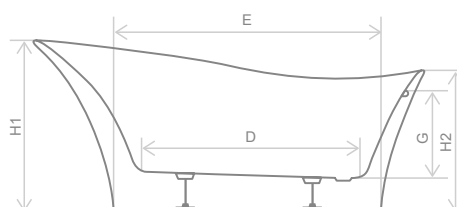

CRETA

Ванна CRETA – це гарна прикраса в просторих ванних кімнатах. М'яка лінія, та її спокуслива, циліндрична форма, додає відчуття безпеки і блаженного відпочинку. Елегантність форми підкреслюється витонченим краєм ванни. Стильна, сучасна і мінімалістична. Ванна CRETA просто зачаровує.