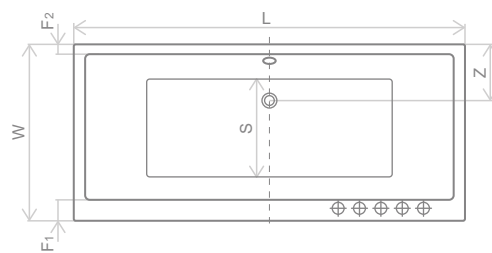

Розміри ванни, згідно схеми (мм)

Розмір	L	W	H	G	D	R	P	S	E	F ₁	Z	V
190×90	1895	900	480	365	1085	40	580	435	1730	105	445	265

V – Об'єм

РЕКОМЕНДОВАНИЙ СИФОН R140

РЕКОМЕНДОВАНИ ШТОРКИ ДИВ. СТОР. 42

ARIDEA LUX

Простота форми – це ванна ARIDEA LUX. Кожна деталь поєднує в собі класику і елегантність з сучасною функціональністю.

Ванна ширша, ніж стандартна, що підкреслює її ексклюзивність. Невеликий нахил бокової сторони, дозволяє знайти ідеальну підтримку для спини.

Ласкаво просимо в зону відпочинку!

Розмір 1700

Розмір 1800

Розміри	Ванна акрилова		Фронтальна панель		Бокова панель	
	Артикул	Рекомендована роздрібна ціна [EUR]	Артикул	Рекомендована роздрібна ціна [EUR]	Артикул	Рекомендована роздрібна ціна [EUR]
170×80 + ніжки	WA1-25-170×080U	320 €	OBEX.170.58WH	110 €	OBEX.080.58WH	85 €
180×80 + ніжки	WA1-25-180×080U	330 €	OBEX.180.58WH	110 €	OBEX.080.58WH	85 €

Розміри ванни, згідно схеми (мм)

Розмір	L	W	H	G	D	R	P	S	E	F	F ₁	F ₂	Z	V
170×80	1700	805	485	365	1120	40	580	475	1520	630	125	55	240	270
180×80	1800	805	485	365	1240	40	580	495	1685	630	125	55	240	270

V – Об'єм