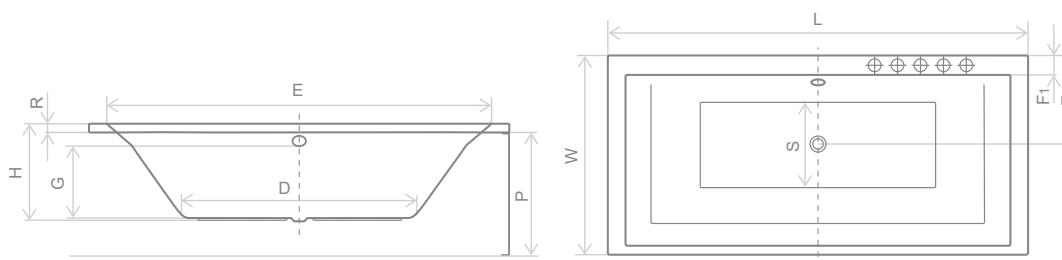

ITEA

Простора ванна, виготовлена спеціально, для щасливих власників великих ванних кімнат. Сучасна форма і інноваційний дизайн спонукає закохатись у ванну ITEA. Ця ванна вражає не тільки надзвичайними розмірами, але також забезпечує незрівнянний комфорт купання, навіть для високих людей.

Ванна зачаровує простотою форми і мінімалістичним шармом, який додає характер до кожної ванної кімнати.