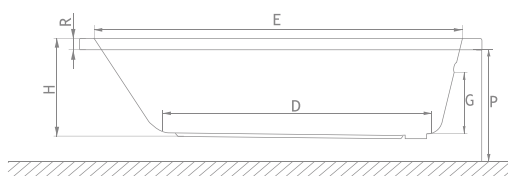

V – Об'єм

Увага! Сифон R135L до серії TESALIA йде в подарунок.

Рекомендовані шторки див. стор. 42

MIRELLA

Ванни в сучасній колекції мають гладкі та прямі лінії. У той же час ваша спина добре підтримується, так що ви можете насолоджуватися купанням і розслабитися. Ванна створює приємну атмосферу та сприяє розслабленню, що приносить більше користі від купання. Ванни Mirella, також доступні у невеликих розмірах, починаючи від 120 см. Ідеальне рішення для тих, хто незважаючи на невеликий простір, не хоче погодитись розстатися з розкішшю.