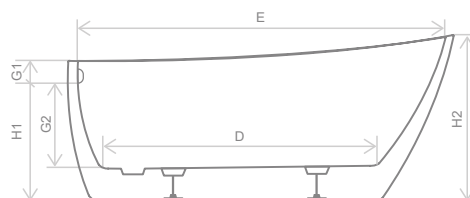

Розміри	Ванна акрилова	
	Артикул	Рекомендована роздрібна ціна [EUR]
175×78×60/71	WA1-42-175×078U-BC	1550 €

Розміри ванни, згідно схеми (мм)

Розміри	L	W	G ₁	G ₂	H ₁	H ₂	E	F	D	Z	V
175×78×60/71	1750	780	70	480	600	715	1620	520	1200	290	280

V – Об'єм

Ванна комплектується сифоном.

Акрилова ванна та чорна панель склеєні між собою спеціальним технологічним процесом.

NIKIA

Безсумнівна перевага ванни, яка стоїть окремо. Можливість поставити ванну в будь-якому місці, дозволяє зробити бачення ванної кімнати - необмежене. М'які, нейтральні форми ванни NIKIA, нададуть нового дихання сучасності і свіжості вашої ванної кімнати.

Розміри	Ванна акрилова	
	Артикул	Рекомендована роздрібна ціна [EUR]
175×78×60/71	WA1-41-175×078U-B	1500 €

Розміри ванни, згідно схеми (мм)

Розміри	L	W	G ₁	G ₂	H ₁	H ₂	E	F	D	Z	V
175×78×60/71	1750	780	70	480	600	715	1620	520	1200	290	280