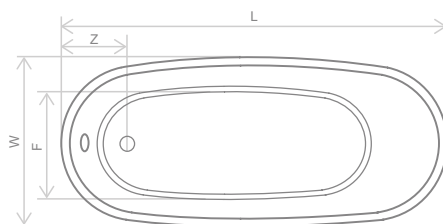

Розміри	Ванна акрилова	
	Артикул	Рекомендована роздрібна ціна [EUR]
175×78×60/71	WA1-42-175×078U-BC	1550 €

Розміри ванни, згідно схеми (мм)

Розміри	L	W	G ₁	G ₂	H ₁	H ₂	E	F	D	Z	V
175×78×60/71	1750	780	70	480	600	715	1620	520	1200	290	280

Розміри	Ванна акрилова	
	Артикул	Рекомендована роздрібна ціна [EUR]
175×78×60/71	WA1-41-175×078U-B	1500 €

Розміри ванни, згідно схеми (мм)

Розміри	L	W	G ₁	G ₂	H ₁	H ₂	E	F	D	Z	V
175×78×60/71	1750	780	70	480	600	715	1620	520	1200	290	280