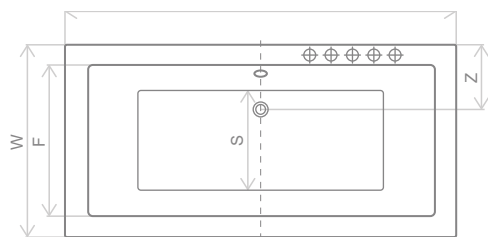

ARIDEA LUX

Простота форми – це ванна ARIDEA LUX. Кожна деталь поєднує в собі класику і елегантність з сучасною функціональністю.

Ванна ширша, ніж стандартна, що підкреслює її ексклюзивність. Невеликий нахил бокової сторони, дозволяє знайти ідеальну підтримку для спини.

Ласкаво просимо в зону відпочинку!

Розмір 1700