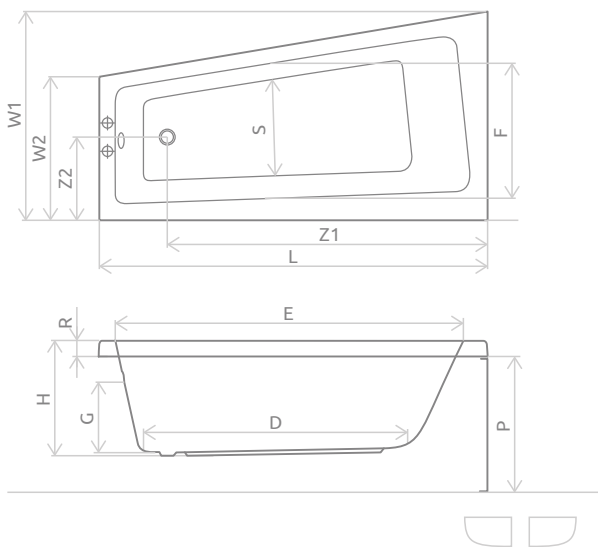

ЛІВА ВЕРСІЯ