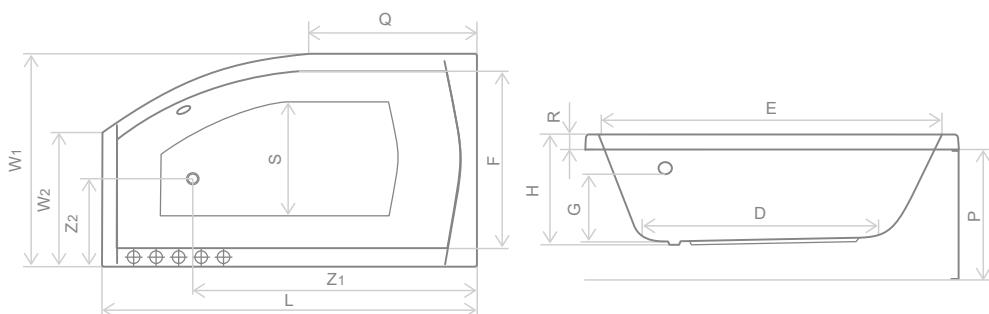

V – Об'єм

РЕКОМЕНДОВАНИЙ СИФОН R135L

РЕКОМЕНДОВАНИ ШТОРКИ ДИВ. СТОР. 42

SITERA

Кутова ванна – ідеально підходить для використання кожного сантиметра ванної кімнати. Ванна SITERA - це модель чіткого персонажа, але без нав'язування. Просто і сучасно, звужуючись до ніг, ванна поєднує в собі оригінальний дизайн з унікальною просторою інтер'єру.

ЛІВА ВЕРСІЯ

Розміри	Ванна акрилова		Рекомендована роздрібна ціна [EUR]	панель		Рекомендована роздрібна ціна [EUR]
	Артикул			Артикул		
150x85 ліва + ніжки	WA1-32-150x085L		265 €	OBEX.MG2.15WH		110 €
150x85 права + ніжки	WA1-32-150x085P		265 €	OBEX.MG2.15WH		110 €
160x95 ліва + ніжки	WA1-32-160x095L		290 €	OBEX.MG2.16WH		110 €
160x95 права + ніжки	WA1-32-160x095P		290 €	OBEX.MG2.16WH		110 €