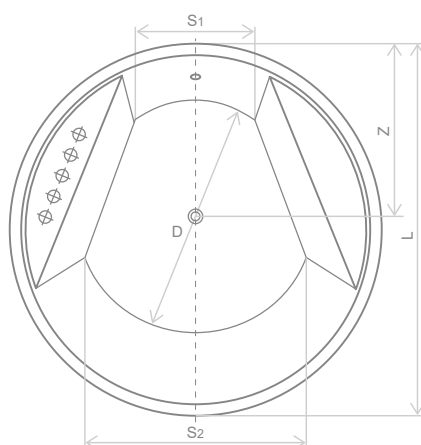

Розміри	Ванна акрилова	
	Артикул	Рекомендована роздрібна ціна [EUR]
175×78×60/71	WA1-42-175×078U-BC	1550 €

Розміри ванни, згідно схеми (мм)

Розміри	L	W	G ₁	G ₂	H ₁	H ₂	E	F	D	Z	V
175×78×60/71	1750	780	70	480	600	715	1620	520	1200	290	280

Розміри	Ванна акрилова	
	Артикул	Рекомендована роздрібна ціна [EUR]
175×78×60/71	WA1-41-175×078U-B	1500 €

Розміри ванни, згідно схеми (мм)

Розміри	L	W	G ₁	G ₂	H ₁	H ₂	E	F	D	Z	V
175×78×60/71	1750	780	70	480	600	715	1620	520	1200	290	280

Розміри	Ванна акрилова	Рекомендована роздрібна ціна [EUR]
	Артикул	
Ø 160	WA1-39-160U	785 €

Розміри ванни, згідно схеми (мм)

Розміри	L	D	H	G	P	R	S ₁	S ₂	E	Z	V
Ø 160	Ф1600	1095	490	350	min. 580	40	565	1030	1505	700	340