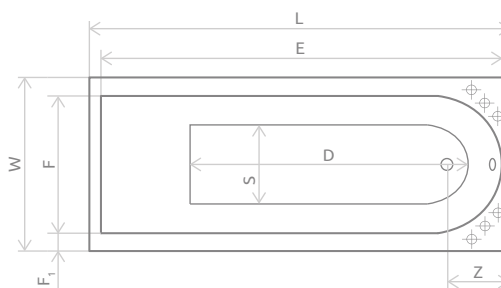

NEA

Класична форма, котра ніколи не вийде з моди. Популярна модель цінується нашими клієнтами за простоту форми, підійде як до класичного так і до сучасного стилю ванної кімнати. Ранішнє купання бадьорить чи лагідне приймання ванни після важкого дня? Трохи розкоші в Твоїй ванній кімнаті це гарантоване покращення настрою о будь-якій порі дня...