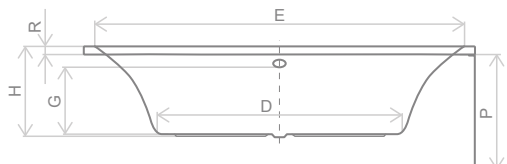

ARIDEA LUX

Простота форми – це ванна ARIDEA LUX. Кожна деталь поєднує в собі класику і елегантність з сучасною функціональністю.

Ванна ширша, ніж стандартна, що підкреслює її ексклюзивність. Невеликий нахил бокової сторони, дозволяє знайти ідеальну підтримку для спини.

Ласкаво просимо в зону відпочинку!

Розмір 1700