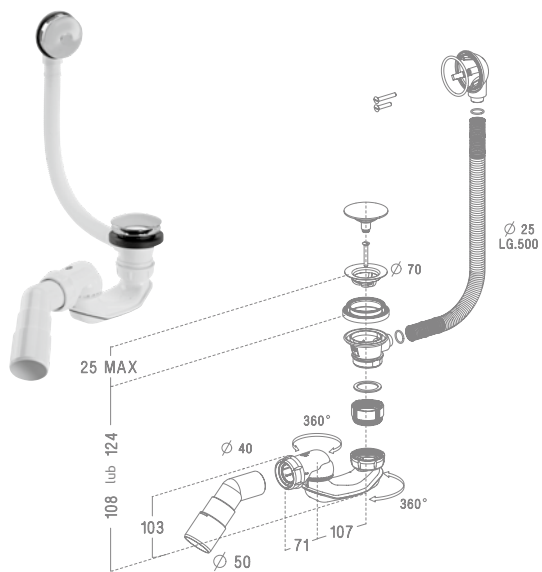

СИФОНИ

Артикул: R140

Комплект зливу-переливу типу клік-кляк з сифоном, котрий сам очищується. Пробка та зливний клапан виготовлені з хромованої латуні. Кришка пробки діаметром 70 мм. Довжина переливу 1000 мм. Кут зливу 135°. Діаметр зливу 40/50 мм. Призначений для стандартних ванн та глибоких піддонів, з отвором під сифон Ø 50 мм.

Роздрібна ціна: $ 47,00