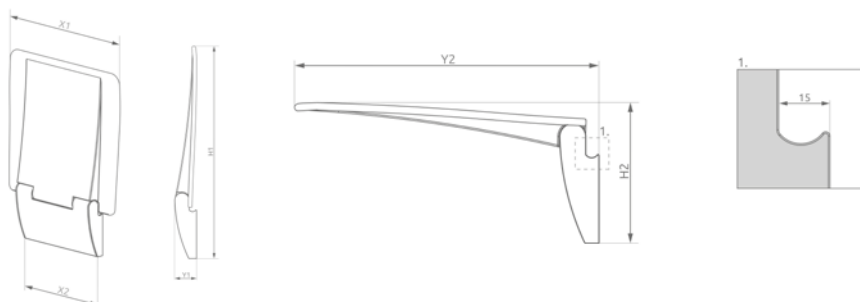

Артикул	X1	X2	Y1	Y2	H1	H2
SPR7011-01	350	233	45	346	437	158

* Доступне від 01 червня 2018 року