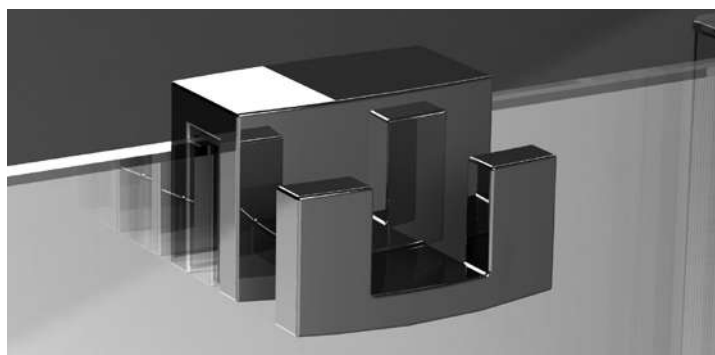

*підходить тільки для моделей А, Е, С/Д, Р

Ущільнювачі

Опис	Артикул товару	USD PPЦ
Горизонтальний ущільнювач лівий Eos та Eos II** для монтажу без порога	007-106700500	20
Горизонтальний ущільнювач правий Eos та Eos II** для монтажу без порога	007-106700600	20
Горизонтальний ущільнювач лівий Eos PDD для монтажу без порога	007-106301100	25
Горизонтальний ущільнювач правий Eos PDD для монтажу без порога	007-106301200	25
Горизонтальний ущільнювач лівий Eos II PDD для монтажу без порога	007-106700100	20
Горизонтальний ущільнювач правий Eos II PDD для монтажу без порога	007-106700200	20
Горизонтальний ущільнювач лівий Euphoria** для монтажу без порога	007-108200100	20
Горизонтальний ущільнювач правий Euphoria** для монтажу без порога	007-108200200	20
Горизонтальний ущільнювач лівий Euphoria PDD для монтажу без порога	007-108200300	20
Горизонтальний ущільнювач лівий Euphoria PDD для монтажу без порога	007-108200400	20
Стабілізатор до стелі, для скла, товщиною 6 мм / до 3000 мм	WD-006-01	120
Стабілізатор до стелі, для скла, товщиною 8 мм / до 3000 мм	WD-008-01	120

** крім напівкруглих кабін

Крючок

Практичний крючок, призначений для монтажу на склі товщиною 6 мм і 8 мм в беспрофільних кабінах.

Артикул: WR-001
Роздрібна ціна, USD PPЦ: 15,-