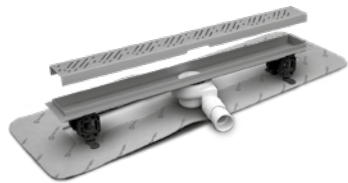

Лінійний трап, призначений для укладання плитки товщиною від 5 до 7 мм

Артикул трапа	Артикул решітки	Длина трапа в мм	USD PПЦ
5L055B	5R055X	550	225
5L065B	5R065X	650	240
5L075B	5R075X	750	260
5L085B	5R085X	850	275
5L095B	5R095X	950	290
5L105B	5R105X	1050	305
5L115B	5R115X	1150	320

В номері артикула решітки X – необхідно замінити символом малюнка решітки
B – Basic (для укладання керамічної плитки), **F** – Flowers, **Q** – Quadro, **R** – Rain, **S** – Steel.