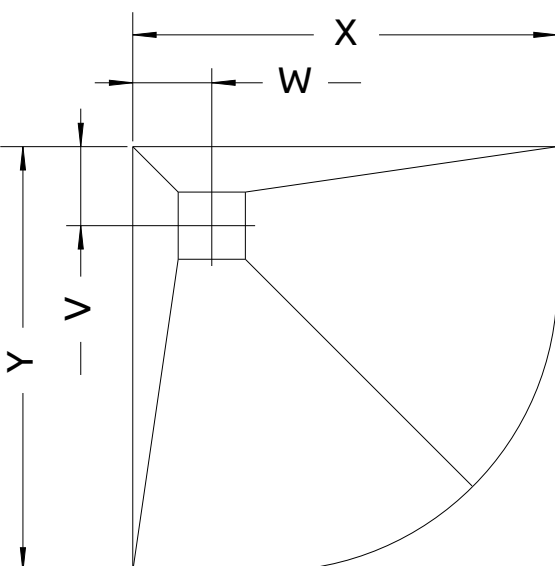

Душова плита з компактним трапом

Варіант А

<input type="radio"/>	Варіант А
<input type="radio"/>	Варіант В

Розмір X	Розмір Y	Розмір V	Розмір W
..... (500-2000 мм) (500-1500 мм)

Варіант В

Сифон: **5SK1**

Решітка: **5K01**