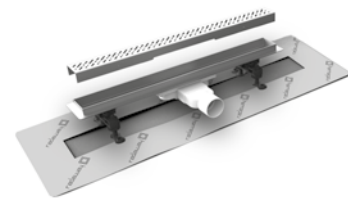

Drains linéaires SLIM

Лінійний трап, призначений для укладання плитки товщиною від 8 до 12 мм

Артикул трапа	Артикул решітки	Довжина трапа в мм	Ціна трапа з решіткою Basic	Ціна трапа з решіткою Rain, Steel	Ціна трапа з решіткою Glass Black, Glass White
5L055S	5R055SX	550	240	260	285
5L065S	5R065SX	650	250	275	300
5L075S	5R075SX	750	260	285	315
5L085S	5R085SX	850	275	300	330
5L095S	5R095SX	950	280	310	345

В номері артикула решітки X – необхідно замінити символом малюнка решітки
B – Basic (для укладання керамічної плитки), **F** – Flowers, **Q** – Quadro, **R** – Rain, **S** – Steel.

	Назва товару	Опис	USD PПЦ
	FLOORLINE 023-CS50S	Трап для монтажу в підлогу. Швидкість зливу 56 л/хв. Злив 40 мм. Лоток та решітка з нержавіючої сталі. Розмір 500x80 мм. Висота регулюється.	165
	FLOORLINE 023-CS80S	Трап для монтажу в підлогу. Швидкість зливу 56 л/хв. Злив 40 мм. Лоток та решітка з нержавіючої сталі. Розмір 800x80 мм. Висота регулюється.	210
	TURBOSOL TBS 19	Компактний душовий трап для монтажу в підлогу. Злив 50 мм. Швидкість зливу 56 л/хв. Гідроізоляційна плівка з ПВХ 120x120x0,05 см. Декоративна решітка з нержавіючої сталі, розмір 10x10 см. Висота трапу 78 мм.	95