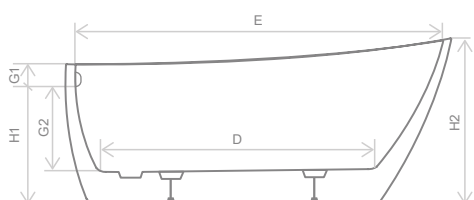

SAPIENTZA

Вам потрібно інше тривіальне рішення? Хто сказав, що ванна повинна бути білого кольору? Свобода ванної кімнати, космічна творчість є найважливішою для нас, отже, заперечуючи конвенції, ми розробили для вас зручну, окремостоячу, інтригуючу, white/ black ванну SAPIENTZA. Її чуттєва елегантність і відмінна форма перетягує всі погляди на себе.