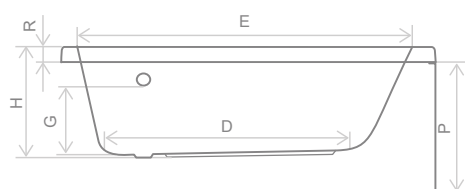

RINEIA

Елегантні форми ванни RINEIA надають довершеності Вашій ванній кімнаті, створюючи затишок та красу.