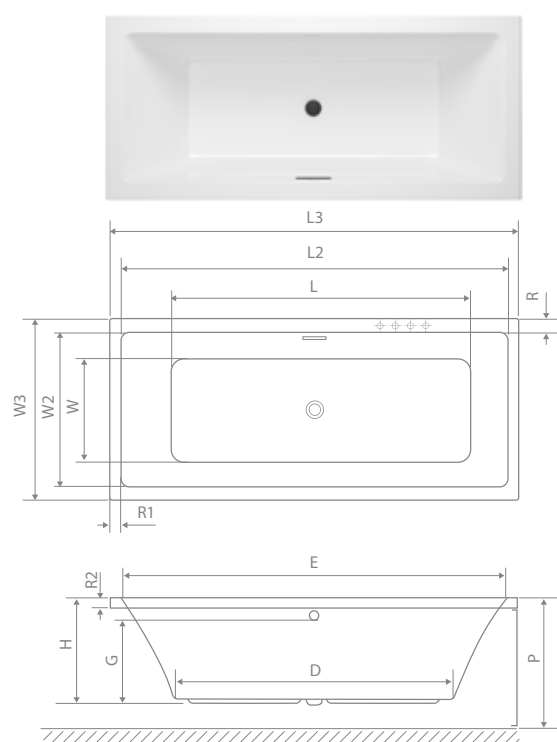

TIANA

Зручна та проста форма ванни Tiana, підійде будь якому сучасному інтер'єру. Вона має елегантний вигляд, завдяки сифону Slim - за вашим бажанням - хром, білий, чорний, золотий кольори. Ця ванна вносить подих елегантності в кожную ванну кімнату, створюючи атмосферу тиші та релаксу...