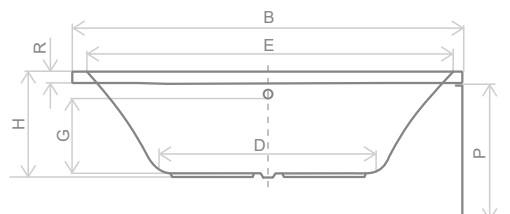

KERIA

Конструкція ванни Керія, вражаючі розміри та гладкі форми, гарантує комфорт купання не тільки для однієї людини. Романтична ванна для двох? Боротьба дітей в ванні? Відпочити з гарною книгою та келихом вина? Ця ванна може бути використана так, як ви хочете