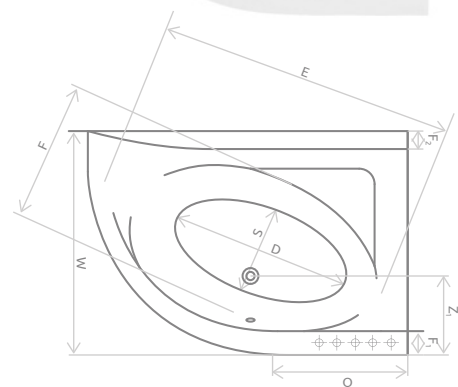

MISTRA

Дизайнерський стиль, освіжаюча краса, незвичка гармонія форми та матеріалу - MISTRA задовольнить навіть найбільш витончених. Її делікатний, обтічний вигляд та м'яка лінія форми заохочує до створення нетипових дизайнерських рішень і в інтер'єрі ванної кімнати. Приємний на дотик, найкращої якості акрил довше утримує тепло, забезпечуючи максимальний комфорт купання. Надає енергії в першій половині дня, розслаблює ввечері!

54