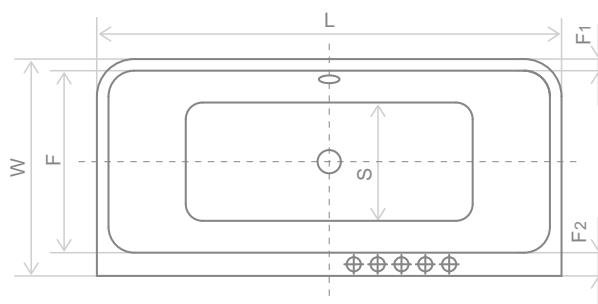

ARANIA

Проста та елегантна ванна ARANIA створить чудовий інтер'єр Вашої ванної кімнати