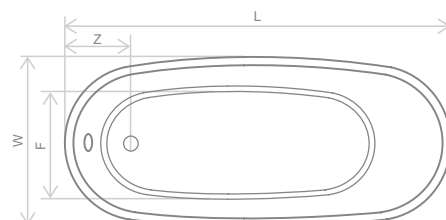

SAPIENTZA

Вам потрібно інше тривіальне рішення? Хто сказав, що ванна повинна бути білого кольору? Свобода ванної кімнати, космічна творчість є найважливішою для нас, отже, заперечуючи конвенції, ми розробили для вас зручну, окремостоячу, інтригуючу, white/ black ванну SAPIENTZA. Її чуттєва елегантність і відмінна форма перетягує всі погляди на себе.