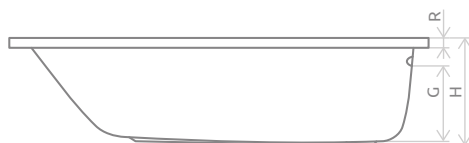

TESALIA

Стильна і завжди модна, захоплююча простотою ванна з досконалими пропорціями. Функціональність у поєднанні з цікавим дизайном та ергономічність інтер'єру, спокушають перспективою заспокійливого приймання ванни о будь якій годині дня. Класична модель, доступна в трьох розмірах, становить доповнення інтер'єру кожної ванної кімнати. Зроблена з високої якості акрилу. TESALIA гарантує найвищий рівень комфорту купання. Стійкість до пошкоджень та виняткову легкість догляду.