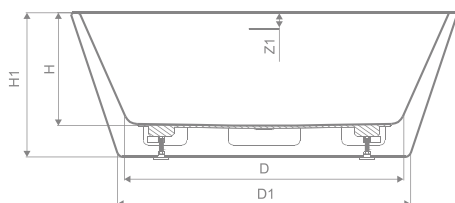

GLORIA ПРИСТІННА

Ванна GLORIA пристінна має елегантні, класичні форми, які припадуть до смаку любителям мінімалістичного стилю. Висока якість матеріалів допоможе зберегти білосніжний блиск на багато років. Строгі лінії, акриловий блиск стануть чудовою прикрасою інтер'єру вашої ванної кімнати.