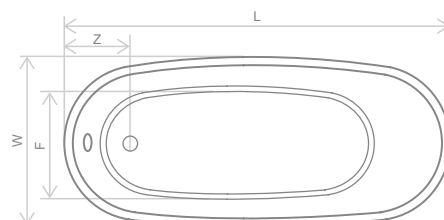

NIKIA

Безсумнівна перевага ванни, яка стоїть окремо. Можливість поставити ванну в будь-якому місці, дозволяє зробити бачення ванної кімнати - необмежене. М'які, нейтральні форми ванни NIKIA, нададуть нового дихання сучасності і свіжості вашій ванній кімнаті.