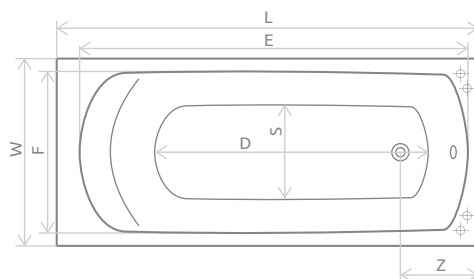

KEA

Обтічна форма та пологий схил, тонкість та відмінні пропорції. Ванна продумана до найменших деталей. Завдяки трьом варіантам розмірів, вона ідеальна навіть для маленьких ванних кімнат, а її простота, гармонія та функціональність створюють відчуття простору. Ця ванна вносить в приміщення відчуття спокою, одночасно заохочуючи до дизайнерських експериментів.