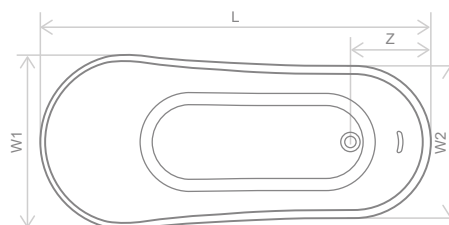

## Стабільна конструкція

Кількість живиці залежить від моделі, розміру ванни, а також інших факторів, тому в кожній ванні кількість живиці розраховується індивідуально. Цю норму встановлює виробник, коливається в межах 12-13 кг. Фірма Radaway робить додатковий шар живиці в межах 17 кг.

Розміри	Ванна акрилова	Рекомендована роздрібна ціна [EUR]
	Артикул	
180×80×78/65	WA1-43-180×080U	1850 €

Розміри ванни, згідно схеми (мм)

Розміри	L	W <sub>1</sub>	W <sub>2</sub>	G	H <sub>1</sub>	H <sub>2</sub>	E	D	Z	V
180×80×78/65	1800	800	700	380	780	650	1230	1050	370	160