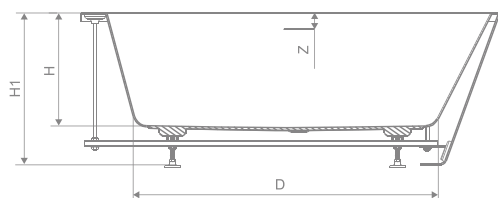

GLORIA КУТОВА

Ванни GLORIA задовольняють навіть найбільш вимогливого клієнта. Властивості акрилу та технологія виробництва дають змогу отримати оригінальну форму ванни, яка забезпечує зручність використання та є гарантією комфортного відпочинку. Завдяки своїй гладкій поверхні акрил легко підтримувати в чистоті.