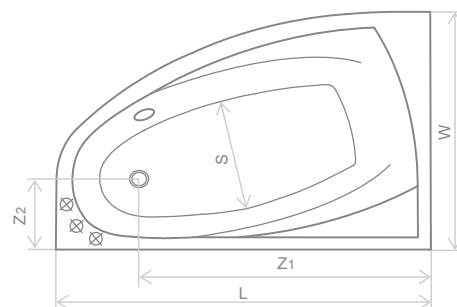

RINEIA

Елегантні форми ванни RINEIA надають довершеності Вашій ванній кімнаті, створюючи затишок та красу.