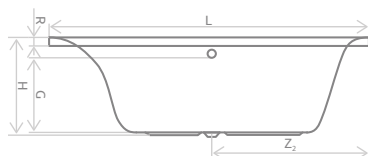

MISTRA

Дизайнерський стиль, освіжаюча краса, незвичка гармонія форми та матеріалу - MISTRA задовольнить навіть найбільш витончених. Її делікатний, обтічний вигляд та м'яка лінія форми заохочує до створення нетипових дизайнерських рішень і в інтер'єрі ванної кімнати. Приємний на дотик, найкращої якості акрил довше утримує тепло, забезпечуючи максимальний комфорт купання. Надає енергії в першій половині дня, розслаблює ввечері!

54