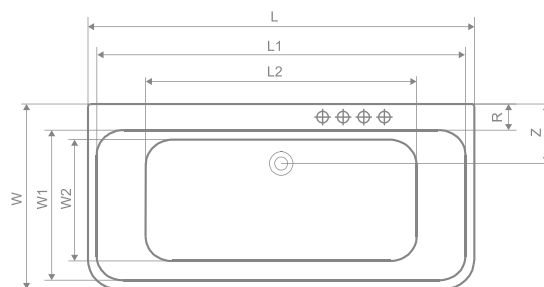

GLORIA ПРИСТІННА

Ванна GLORIA пристінна має елегантні, класичні форми, які припадуть до смаку любителям мінімалістичного стилю. Висока якість матеріалів допоможе зберегти білосніжний блиск на багато років. Строгі лінії, акриловий блиск стануть чудовою прикрасою інтер'єру вашої ванної кімнати.