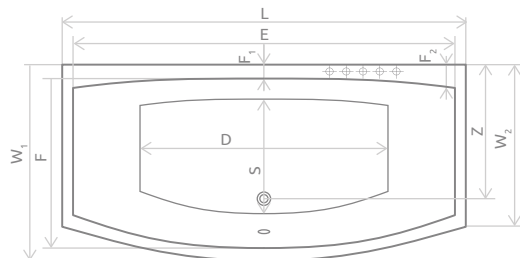

TILIA

Зручна ванна сучасної форми забезпечить комфорт купання кожному, незалежно від зросту. Завдяки більшій, глибині, ця ванна дозволяє повністю зануритись в воду з піною, а її елегантна форма підійде до різного стилю меблів та аксесуарів в ванній кімнаті. TILIA це чудове поєднання дизайну та функціональності.

Ця ванна вносить подих елегантності в кожную ванну кімнату, створюючи атмосферу тиші та релаксації...