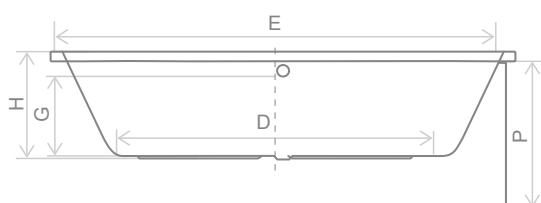

ARANIA

Проста та елегантна ванна ARANIA створить чудовий інтер'єр Вашої ванної кімнати