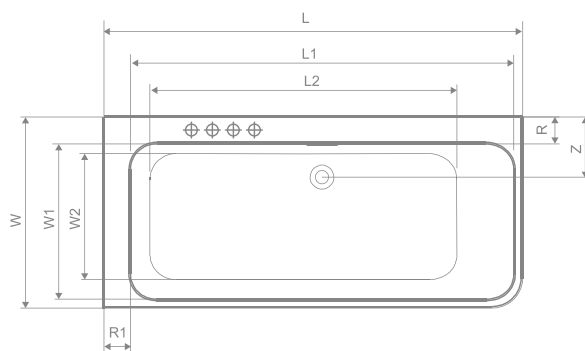

GLORIA КУТОВА

Ванни GLORIA задовольняють навіть найбільш вимогливого клієнта. Властивості акрилу та технологія виробництва дають змогу отримати оригінальну форму ванни, яка забезпечує зручність використання та є гарантією комфортного відпочинку. Завдяки своїй гладкій поверхні акрил легко підтримувати в чистоті.