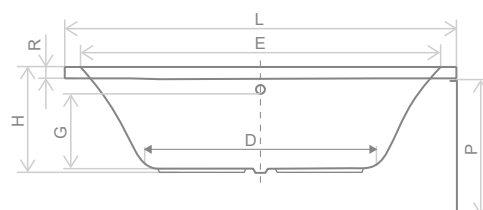

MESARA

Ванна MESARA ідеально вписується як в сучасний, так і в традиційний інтер'єр. Оригінальна форма ванни - це освіжаючий подих для кожної ванної кімнати.