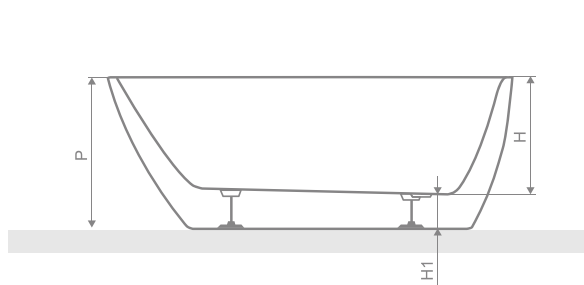

CAROLINA

Ванна Carolina має стримані форми і максимальний комфорт.

Скромність і водночас елегантність високого класу. Класичні та витончені лінії задовольняють найвибагливіші смаки.