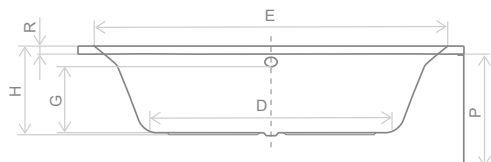

ITEA LUX

Прямокутна, простора, надзвичайно комфортна ванна для тих, хто не може уявити собі вечір проведений без компанії найближчої людини.

Завдяки двом однаковим зонам підтримки, ванна додає гармонії та може розмістити одразу двох закоханих людей. Елегантна простота ідеально підходить для сучасних ванних кімнат.