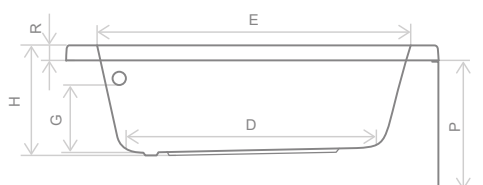

# NAXIA

Простора ванна NAXIA забезпечить комфорт, а винахідлива прибудова в кутку, дозволить розмістити всі необхідні аксесуари для ванної кімнати.

Розміри	Ванна акрилова		Рекомендована роздрібна ціна [EUR]	Панель	
	Артикул			Артикул	
170×110 ліва +ніжки+сифон	WA1-33-170×110L		440 €	OBEX.KML.17WH	
170×110 права +ніжки+сифон	WA1-33-170×110P			OBEX.KMP.17WH	
					175 €