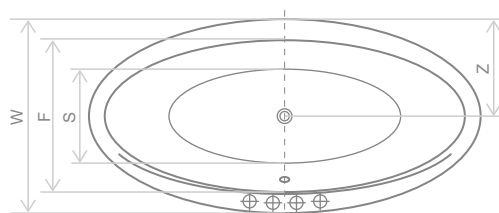

MESARA

Ванна MESARA ідеально вписується як в сучасний, так і в традиційний інтер'єр. Оригінальна форма ванни - це освіжаючий подих для кожної ванної кімнати.