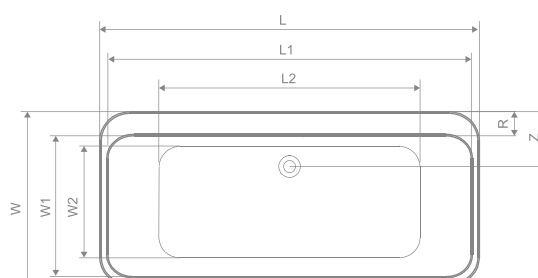

GLORIA

Ванна вільностояча

Завдяки своїм простим лініям ванна GLORIA доповнить інтер'єр будь-якої ванної кімнати. GLORIA виготовлена з високоякісного санітарного акрилу, завдяки чому є стійка до подряпин та легко миється.