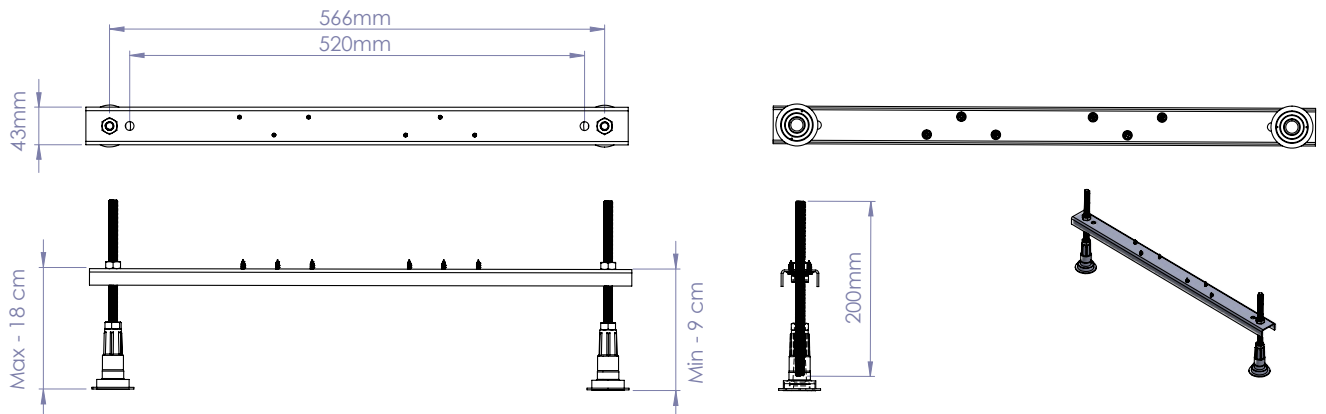

Технічний малюнок ніжок для ванни