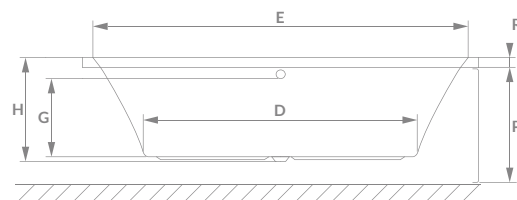

TEA

Ванна TEA зробить вашу ванну кімнату центром відпочинку та приємних емоцій. Гарна та якісна ванна прослужить не один рік. Класична модель, доступна в трьох розмірах, кожен може вибрати під свою ванну кімнату.