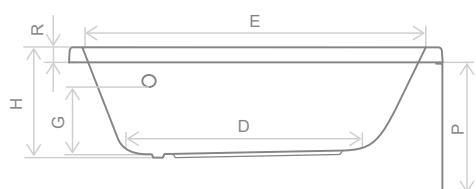

# SITERA

Кутова ванна – ідеально підходить для використання кожного сантиметра ванної кімнати.

Ванна SITERA - це модель чіткого персонажа, але без нав'язування. Просто і сучасно, звужуючись до ніг, ванна поєднує в собі оригінальний дизайн з унікальною простотою інтер'єру.