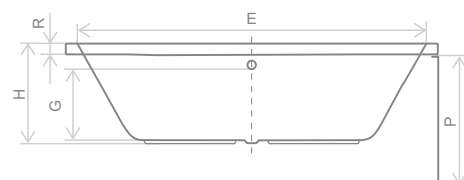

МЕТЕОРА

Вишукана ванна - це розкіш, яка є відправною точкою, щодо пошуку цікавого вирішення для облаштування ванної кімнати. Ванна МЕТЕОРА, була розроблена відповідно до останніх модних тенденцій. Відчуття релаксації та комфорту під час прийняття ванни. Зручна підтримка дозволяє максимально розслабитися.