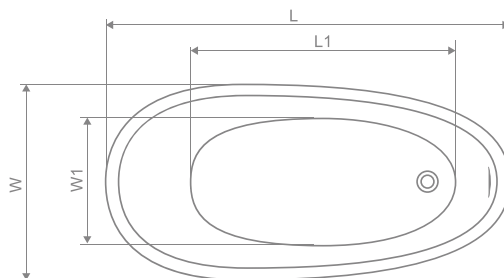

CAROLINA

Ванна Carolina має стримані форми і максимальний комфорт.

Скромність і водночас елегантність високого класу. Класичні та витончені лінії задовольняють найвибагливіші смаки.