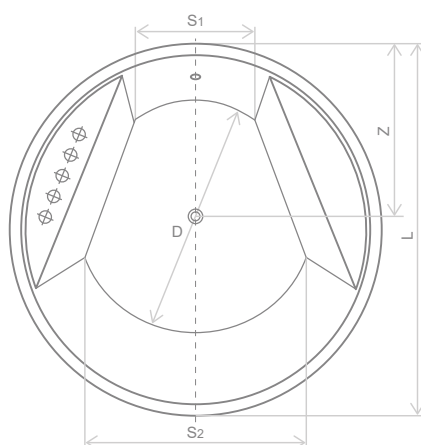

МЕТЕОРА

Вишукана ванна - це розкіш, яка є відправною точкою, щодо пошуку цікавого вирішення для облаштування ванної кімнати. Ванна МЕТЕОРА, була розроблена відповідно до останніх модних тенденцій. Відчуття релаксації та комфорту під час прийняття ванни. Зручна підтримка дозволяє максимально розслабитися.