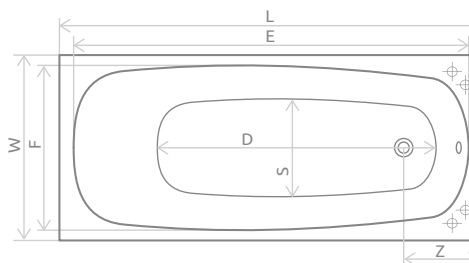

TESALIA

Стильна і завжди модна, захоплююча простотою ванна з досконалими пропорціями. Функціональність у поєднанні з цікавим дизайном та ергономічність інтер'єру, спокушають перспективою заспокійливого приймання ванни о будь якій годині дня. Класична модель, доступна в трьох розмірах, становить доповнення інтер'єру кожної ванної кімнати. Зроблена з високої якості акрилу. TESALIA гарантує найвищий рівень комфорту купання. Стійкість до пошкоджень та виняткову легкість догляду.