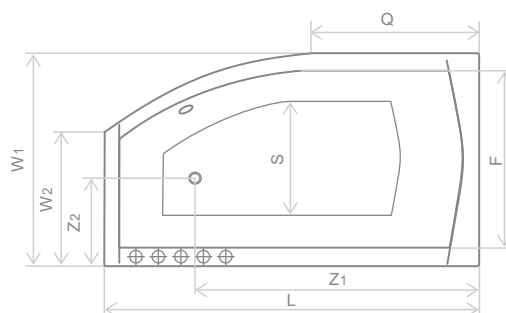

SITERA

Кутова ванна – ідеально підходить для використання кожного сантиметра ванної кімнати.

Ванна SITERA - це модель чіткого персонажа, але без нав'язування. Просто і сучасно, звужуючись до ніг, ванна поєднує в собі оригінальний дизайн з унікальною простотою інтер'єру.