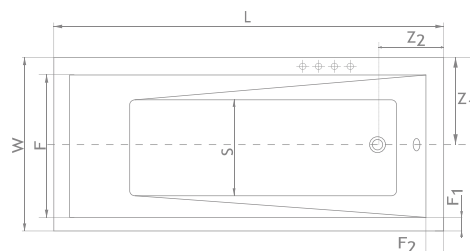

# MIRELLA

Ванни в сучасній колекції мають гладкі та прямі лінії. У той же час ваша спина добре підтримується, так що ви можете насолоджуватися купанням і розслабитися. Ванна створює приємну атмосферу та сприяє розслабленню, що приносить більше користі від купання. Ванни Mirella, також доступні у невеликих розмірах, починаючи від 120 см.