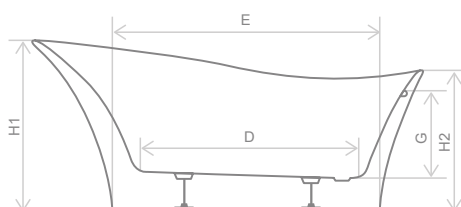

CRETA

Ванна CRETA – це гарна прикраса в просторих ванних кімнатах. М'яка лінія, споклива та циліндрична форма, надає відчуття безпеки і блаженного відпочинку. Елегантність форми підкреслюється витонченим краєм ванни. Стильна та сучасна. Ванна CRETA просто зачаровує.