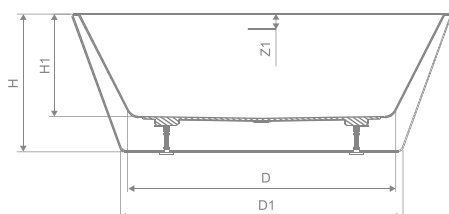

GLORIA

Ванна вільностояча

Завдяки своїм простим лініям ванна GLORIA доповнить інтер'єр будь-якої ванної кімнати. GLORIA виготовлена з високоякісного санітарного акрилу, завдяки чому є стійка до подряпин та легко миється.