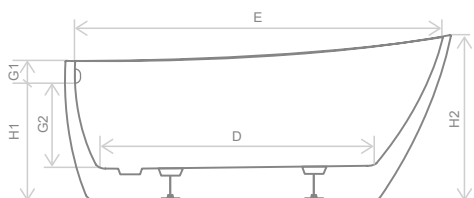

NIKIA

Безсумнівна перевага ванни, яка стоїть окремо. Можливість поставити ванну в будь-якому місці, дозволяє зробити бачення ванної кімнати - необмежене. М'які, нейтральні форми ванни NIKIA, нададуть нового дихання сучасності і свіжості вашій ванній кімнаті.