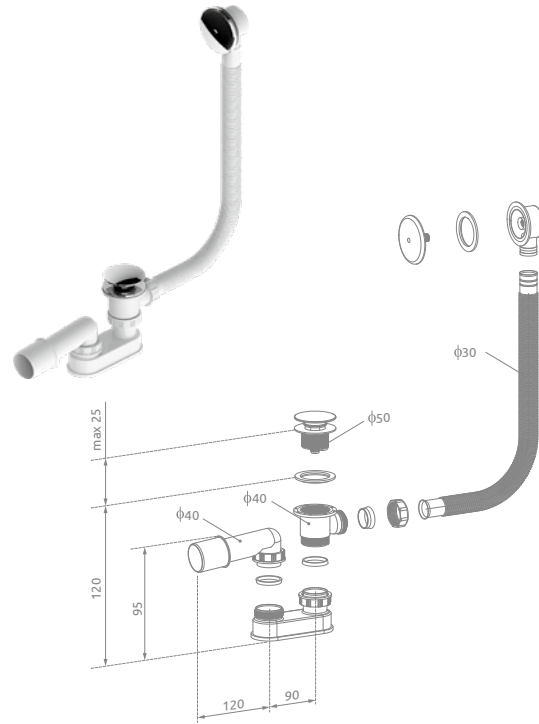

СИФОНИ

Артикул: R135L

Комплект зливу-переливу типу клік-кляк. Пробка та зливний клапан виготовлені з хромованої латуні. Кришка пробки діаметром 70 мм. Діаметр зливу 40/50 мм.

Роздрібна ціна: $ 58,00