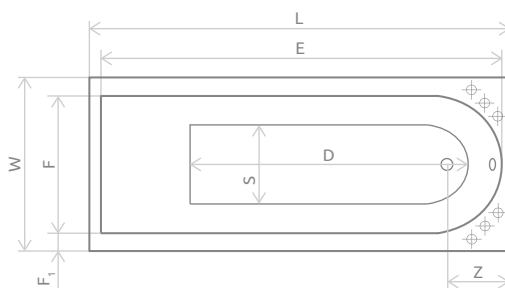

NEA

Класична форма, котра ніколи не вийде з моди. Популярна модель цінується нашими клієнтами за простоту форми, підійде як до класичного так і до сучасного стилю ванної кімнати. Ранішнє купання бадьорить чи лагідне приймання ванни після важкого дня? Трохи розкоші в Твоїй ванній кімнаті це гарантоване покращення настрою о будь якій годині дня.