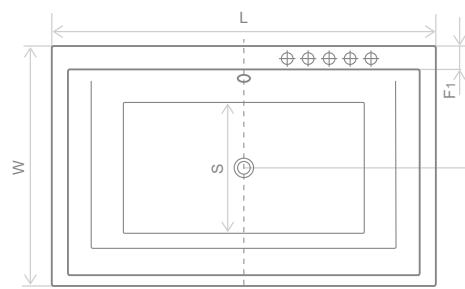

ITEA LUX

Прямокутна, простора, надзвичайно комфортна ванна для тих, хто не може уявити собі вечір проведений без компанії найближчої людини.

Завдяки двом однаковим зонам підтримки, ванна додає гармонії та може розмістити одразу двох закоханих людей. Елегантна простота ідеально підходить для сучасних ванних кімнат.