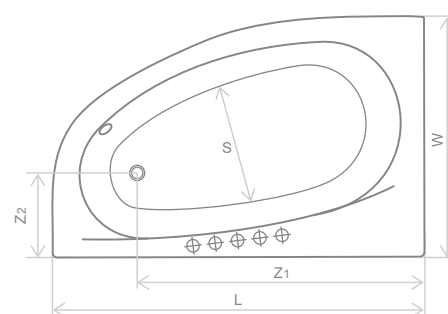

NAXIA

Простора ванна NAXIA забезпечить комфорт, а винахідлива прибудова в кутку, дозволить розмістити всі необхідні аксесуари для ванної кімнати.