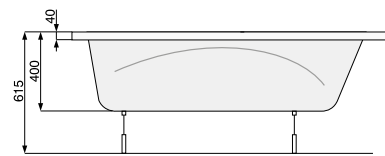

KLIO 160 × 70

Об'єм 175 л; глибина 40 см

КІЛЬКІСТЬ ФОРСУНОК

- 4 форсунки для спини
- 4-6* бокових форсунок
- 2 форсунки для стоп
- *доступні тільки для системи TITANIUM