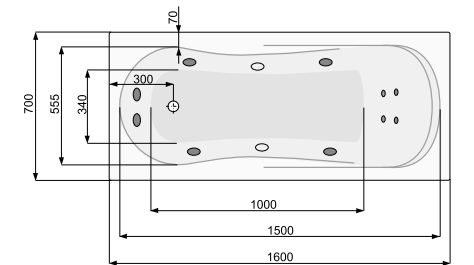

MUZA 160 × 70

Об'єм 160 л; глибина 42,5 см

КІЛЬКІСТЬ ФОРСУНОК

1. 4 форсунок для спини
   - 4-6* бокових форсунок
   - 2 форсунок для стоп
2. *доступні тільки для системи TITANIUM