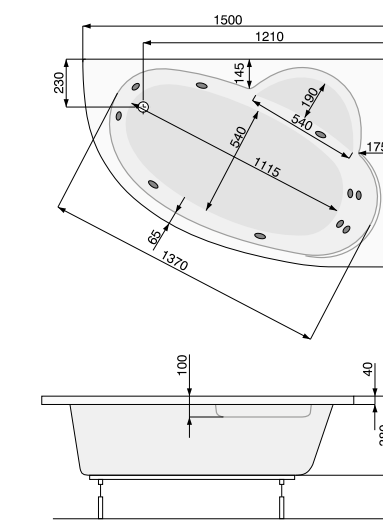

KLIO ASYM (права) 150 × 100

Об'єм 190 л; глибина 38 см

КІЛЬКІСТЬ ФОРСУНОК

- 4 форсунки для спини
- 4 бокові форсунки
- 2 форсунки для стоп