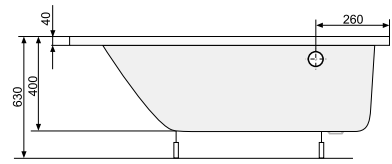

NICOLE (ліва / права) 140 × 75

АСИМЕТРИЧНІ ВАННИ

NICOLE (ліва) 140 × 75

Об'єм 110 л; глибина 40 см