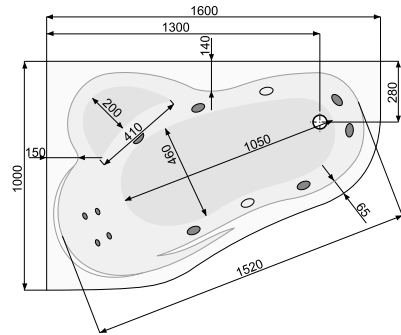

LEDA (ліва / права) 160 × 100

АСИМЕТРИЧНІ ВАННИ

LEDA (ліва) 160 × 100

Об'єм 200 л; глибина 42 см

КІЛЬКІСТЬ ФОРСУНОК

- 4 форсунок для спини
- 4-6* бокових форсунок
- 2 форсунок для стоп
- *доступні тільки для системи TITANIUM