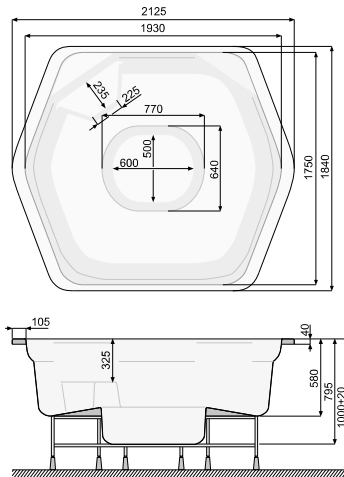

CLASSIC 186 × 213 / CLASSIC 260 × 234

СТАЦІОНАРНІ БАСЕЙНИ SPA
БАГАТОМІСНІ

CLASSIC 186 × 213 (зі скімером)

ШЕСТИКУТНИЙ, РОЗМІРИ: 186 x 213 см

ВИСОТА: 100 ± 2 см
КІЛЬКІСТЬ ФОРСУНОК: 6
ОБ'ЄМ: 1100 л
МАКСИМАЛЬНА КІЛЬКІСТЬ МІСЦЬ: 4