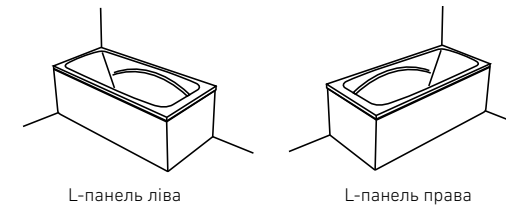

KLIO 160 × 70 / 170 × 70

ПРЯМОКУТНІ ВАННИ

MUZA 140 × 70 / 140 × 75

ПРЯМОКУТНІ ВАННИ