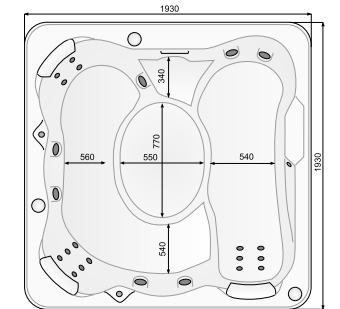

Багатомісний басейн KATALINA SPA - це задоволення насолоджуватися гідромасажом як на природі, так і вдома. Купання в цьому басейні забезпечує неперевершене розслаблення, хороше самопочуття та відновлення енергії після напруженого дня і стресу. Подібно плавальним басейнам, тут вода підігрівається, фільтрується та дезінфікується. Це дозволяє купатися багато разів без необхідності змінювати воду. Басейн призначений для частого використання, максимально для 4 чоловік. В стандартне оснащення входить автоматичне озонування води.

**Матеріал – сосна, колір – махагон, вкрите лаком

***Матеріал – червоне дерево, колір – темний махагон, вкрите лаком

****Ціна за 1 фільтр, в СПА використовуються 2 фільтри.

КВАДРАТНИЙ, РОЗМІРИ: 193 x 193 см

ВИСОТА: 87 ± 2 см (85 ± 2 см)*
КІЛЬКІСТЬ ФОРСУНОК: 26
ОБ'ЄМ: 880 л
ГЛИБИНА: 75 см
МАКСИМАЛЬНА КІЛЬКІСТЬ МІСЦЬ: 4
ВАГА: 300 кг (порожній басейн)