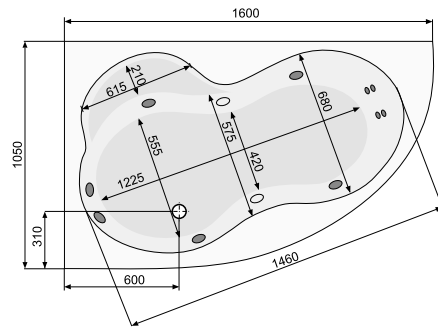

MISTRAL (ліва / права) 160 × 105

АСИМЕТРИЧНІ ВАННИ

MISTRAL (ліва) 160 × 105

Об'єм 215 л; глибина 44,5 см

КІЛЬКІСТЬ ФОРСУНОК

- 4 форсунок для спини
- 4-6* бокових форсунок
- 2 форсунок для стоп
- *доступні тільки для системи TITANIUM