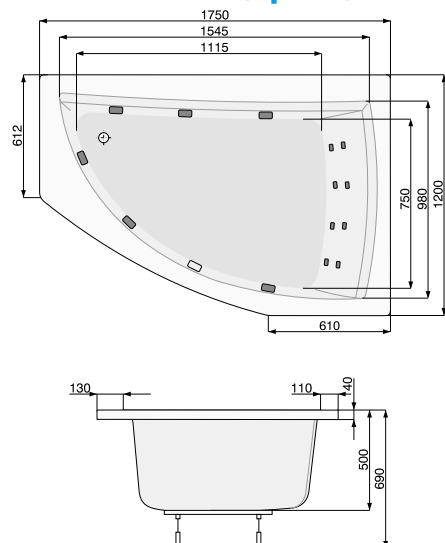

AQUAMARINA (права) 175 × 120

Об'єм 365 л; глибина 50 см

КІЛЬКІСТЬ ФОРСУНОК

1. 8 форсунок для спини
   - 4-5* бокових форсунок
   - 2 форсунки для стоп
2. *доступні тільки для системи TITANIUM

ВАННА		
Ванна + рама	PWAJ810ZS000000	829
ВАННА З ГІДРОМАСАЖЕМ		
Ванна + система Economy 1	PHAJ810S01C0000	2157
Ванна + система Economy 2	PHAJ810S02C0000	2766
Ванна + система Smart 1	PHAJ810ST1C0000	2635
Ванна + система Smart 2	PHAJ810ST2C0000	3211
Ванна + система Smart 2 +	PHAJ810ST2C1960	3325
Ванна + система Titanium	PHAJ810STTC0000	5344
АКСЕСУАРИ		
Панель	PWOKA100P000000	329
Злив-перелив (для ванни), хром	PD5000201	69
Злив-перелив з наповненням водою, хром	PD5000130	169
Злив-перелив (для гідромасажної ванни), з наповненням водою, хром	PD5000217	269
Злив-перелив (для гідроаеромасажної ванни), з наповненням водою, хром	PD5000215	269
Гелевий підголовник Pico, чорний	PD0000047	99
Гелевий підголовник Pico, сірий	PD0000048	99
Гелевий підголовник Pico, блакитний	PD0000049	99
Поліуретановий підголовник Fantasy, білий	PD0000041	79
Поліуретановий підголовник Fantasy, чорний	PD0000042	79

ВАННА		
Ванна + рама	PWAJ710ZS000000	829
ВАННА З ГІДРОМАСАЖЕМ		
Ванна + система Economy 1	PHAJ710S01C0000	2157
Ванна + система Economy 2	PHAJ710S02C0000	2766
Ванна + система Smart 1	PHAJ710ST1C0000	2635
Ванна + система Smart 2	PHAJ710ST2C0000	3211
Ванна + система Smart 2 +	PHAJ710ST2C1960	3325
Ванна + система Titanium	PHAJ710STTC0000	5344
АКСЕСУАРИ		
Панель	PWOKB100P000000	329
Злив-перелив (для ванни), хром	PD5000201	69
Злив-перелив з наповненням водою, хром	PD5000130	169
Злив-перелив (для гідромасажної ванни), з наповненням водою, хром	PD5000217	269
Злив-перелив (для гідроаеромасажної ванни), з наповненням водою, хром	PD5000215	269
Гелевий підголовник Pico, чорний	PD0000047	99
Гелевий підголовник Pico, сірий	PD0000048	99
Гелевий підголовник Pico, блакитний	PD0000049	99
Поліуретановий підголовник Fantasy, білий	PD0000041	79
Поліуретановий підголовник Fantasy, чорний	PD0000042	79

KLIO SYM 133 × 133 / 140 × 140

СИМЕТРИЧНІ ВАННИ

ВАННА		
Ванна + ніжки	PWS3510ZN000000	479
Ванна + рама	PWS3510ZS000000	649
ВАННА З ГІДРОМАСАЖЕМ		
Ванна + система Economy 1	PHS3510S01C0000	1826
Ванна + система Economy 2	PHS3510S02C0000	2351
Ванна + система Smart 1	PHS3510ST1C0000	2222
Ванна + система Smart 2	PHS3510ST2C0000	2754
Ванна + система Smart 2 +	PHS3510ST2C1960	2879
Ванна + система Titanium	PHS3510STTC0000	4924
АКСЕСУАРИ		
Панель	PWODT100P000000	219
Злив-перелив (для ванни), хром	PD5000201	69
Злив-перелив з наповненням водою, хром	PD5000130	169
Злив-перелив (для гідромасажної ванни), з наповненням водою, хром	PD5000217	269
Злив-перелив (для гідроаеромасажної ванни), з наповненням водою, хром	PD5000215	269
Гелевий підголовник Pico, чорний	PD0000047	99
Гелевий підголовник Pico, сірий	PD0000048	99
Гелевий підголовник Pico, блакитний	PD0000049	99