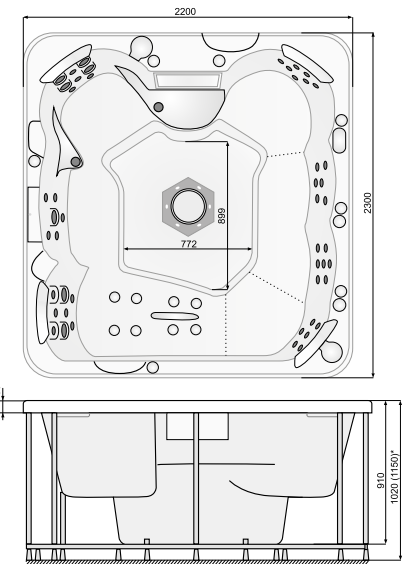

Сходи:
- червоне дерево (опція)
- сосна (опція)

Термальна кришка:
- коричнева (опція)
- сіра (опція)

АКСЕСУАРИ		
Сходи соснові (2 сходинки)**	PI9000173	649
Сходи, червоне дерево (1 сходинка)***	PI9000032	679
Сходи довгі, соснові (2 сходинки)**	PI9000241	1179
Сходи довгі, червоне дерево (2 сходинки)***	PI9000182	1279
Термальна кришка, коричнева	PI9000267	1102
Термальна кришка, сіра	PI9000352	1102
Підйомний пристрій термальної кришки	PI9000311	489
Змінний картридж фільтру (1 од.)	PD5000075	67
Підголівник (чорний)	PD0000040	62
Аудіосистема FM/MP3-Bluetooth		1490
Wi-Fi роутер (керування басейном за допомогою додатку на смартфоні)		549
ДОПЛАТА ЗА КОЛЬОРИ АРКИЛУ		
oceanwave opal (1M)		880
white pearlescent (WP)		880

Лінійка багатомісних басейнів POOLSPA розширюється. Найбільша модель - Waterspace SPA - в ній одночасно можуть купатися 7 чоловік. Оснащена 7 видами форсунок и водоспадом-каскадом, що гарантує відмінний та диференційований масаж. Завдяки системі антифрост купатися в ньому можна навіть взимку. Різноманіття кольорів, наприклад opal або pearlescent white - дозволяє обрати басейн, який буде чудово поєднуватися з інтер'єром.

**Матеріал - сосна, колір - махагон, вкрите лаком

***Матеріал - червоне дерево, колір - темний махагон, вкрите лаком

****Ціна за 1 фільтр, в СПА використовуються 2 фільтри.

ПРЯМОКУТНИЙ, РОЗМІРИ: 220 x 230 см

ВИСОТА: 102 ± 2 см (115 ± 2 см)*
КІЛЬКІСТЬ ФОРСУНОК: 67
ОБ'ЄМ: 1750 л
ГЛИБИНА: 98 см
МАКСИМАЛЬНА КІЛЬКІСТЬ МІСЦЬ: 7
ВАГА: 460 кг (порожній басейн)

*Розміри, вказані в дужках, стосуються басейнів СПА у версії з обудовою.