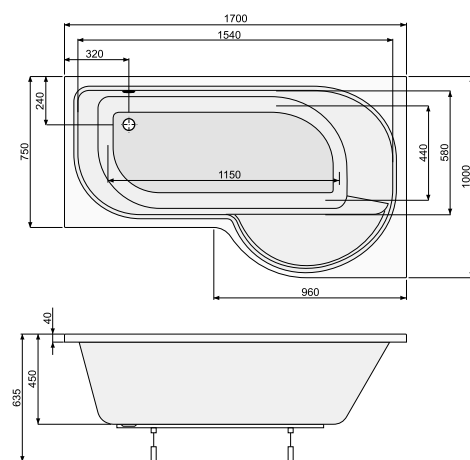

INTEA (права) 170 × 100

Об'єм 160 л; глибина 45 см

КІЛЬКІСТЬ ФОРСУНОК

1. 4 форсунок для спини
   - 4-6* бокових форсунок
   - 2 форсунок для стоп
2. *доступні тільки для системи TITANIUM

ВАННА		
Ванна + ніжки	PWAQW10ZNO00000	459
Ванна + рама	PWAQW10ZS000000	629
ВАННА З ГІДРОМАСАЖЕМ		
Ванна + система Economy 1	PHAQW10SO1C0000	1806
Ванна + система Economy 2	PHAQW10SO2C0000	2331
Ванна + система Smart 1	PHAQW10ST1C0000	2202
Ванна + система Smart 2	PHAQW10ST2C0000	2734
Ванна + система Smart 2 +	PHAQW10ST2C1960	2859
Ванна + система Titanium	PHAQW10STTC0000	4904
АКСЕСУАРИ		
Панель довга	PWOQX10DO000000	219
Панель коротка, 75 см	PWOQY10KO000000	169
Панель коротка, 100 см	PWOQZ10KO000000	169
Злив-перелив (для ванни), хром	PD5000201	69
Злив-перелив з наповненням водою, хром	PD5000130	169
Злив-перелив (для гідромасажної ванни), з наповненням водою, хром	PD5000217	269
Злив-перелив (для гідроаеромасажної ванни), з наповненням водою, хром	PD5000215	269
Гелевий підголовник Pico, чорний	PD0000047	99
Гелевий підголовник Pico, сірий	PD0000048	99
Гелевий підголовник Pico, блакитний	PD0000049	99
Гелевий підголовник Maio, чорний	PD0000050	119
Гелевий підголовник Maio, сірий	PD0000051	119
Гелевий підголовник Maio, блакитний	PD0000052	119

ВАННА		
Ванна + ніжки	PWARW10ZNO00000	459
Ванна + рама	PWARW10ZS000000	629
ВАННА З ГІДРОМАСАЖЕМ		
Ванна + система Economy 1	PHARW10SO1C0000	1806
Ванна + система Economy 2	PHARW10SO2C0000	2331
Ванна + система Smart 1	PHARW10ST1C0000	2202
Ванна + система Smart 2	PHARW10ST2C0000	2734
Ванна + система Smart 2 +	PHARW10ST2C1960	2859
Ванна + система Titanium	PHARW10STTC0000	4904
АКСЕСУАРИ		
Панель довга	PWORX10DO000000	219
Панель коротка, 75 см	PWORY10KO000000	169
Панель коротка, 100 см	PWO6W10KO000000	169
Злив-перелив (для ванни), хром	PD5000201	69
Злив-перелив з наповненням водою, хром	PD5000130	169
Злив-перелив (для гідромасажної ванни), з наповненням водою, хром	PD5000217	269
Злив-перелив (для гідроаеромасажної ванни), з наповненням водою, хром	PD5000215	269
Гелевий підголовник Pico, чорний	PD0000047	99
Гелевий підголовник Pico, сірий	PD0000048	99
Гелевий підголовник Pico, блакитний	PD0000049	99
Гелевий підголовник Maio, чорний	PD0000050	119
Гелевий підголовник Maio, сірий	PD0000051	119
Гелевий підголовник Maio, блакитний	PD0000052	119
Ширма для ванни Monsun з покриттям ProClean	PI4000095	269

AQUAMARINA (ліва / права) 175 × 100

АСИМЕТРИЧНІ ВАННИ