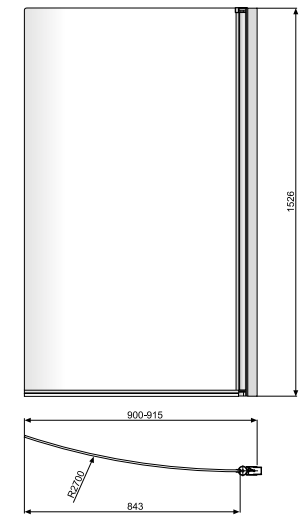

MISTRAL-N 90 × 153 ліва / права