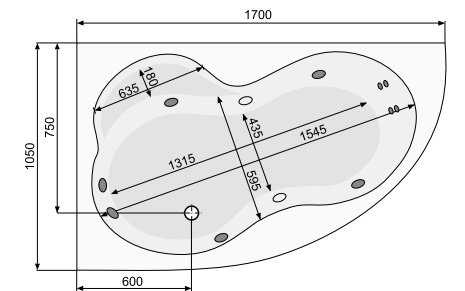

MISTRAL (ліва) 170 × 105

Об'єм 225 л; глибина 44,5 см

КІЛЬКІСТЬ ФОРСУНОК

- 4 форсунок для спини
- 4-6* бокових форсунок
- 2 форсунок для стоп
- *доступні тільки для системи TITANIUM