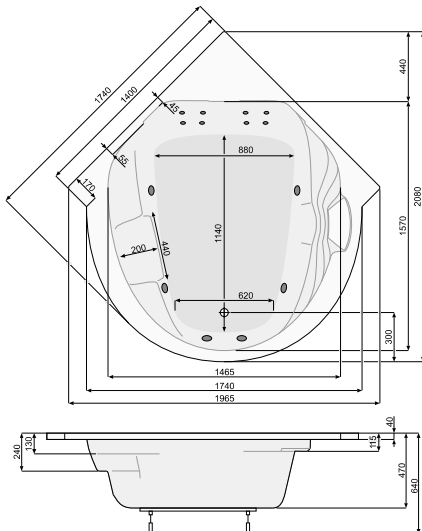

ROMA 208 × 140

Об'єм 450 л; глибина 47 см

КІЛЬКІСТЬ ФОРСУНОК

- 8 форсунок для спини
- 4 бокові форсунки
- 2 форсунки для стоп

FUTURE 180 × 85 / VANITY 190 × 95

ВІЛЬНОСТОЯЧІ ВАННИ