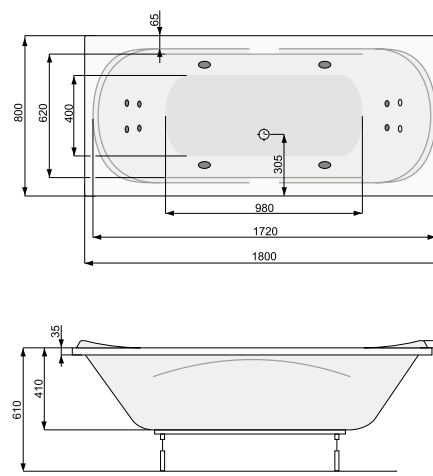

GEMINI 180 × 80

Об'єм 190 л; глибина 41 см

КІЛЬКІСТЬ ФОРСУНОК

- 4 форсунки для спини
- 4 бокових форсунки
- 2-4* форсунки для стоп
- *доступні тільки для системи TITANIUM