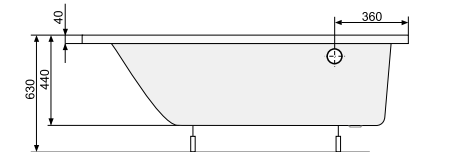

NICOLE (ліва) 160 × 80

Об'єм 180 л; глибина 44 см

КІЛЬКІСТЬ ФОРСУНОК

- 4 форсунок для спини
- 4-6* бокових форсунок
- 2 форсунок для стоп

*доступні тільки для системи TITANIUM

ВАННА		
Ванна + ніжки	PWAOF10ZN000000	459
Ванна + рама	PWAOF10ZS000000	629
ВАННА З ГІДРОМАСАЖЕМ		
Ванна + система Economy 1	PHAOF10SO1C0000	1806
Ванна + система Economy 2	PHAOF10SO2C0000	2331
Ванна + система Smart 1	PHAOF10ST1C0000	2202
Ванна + система Smart 2	PHAOF10ST2C0000	2734
Ванна + система Smart 2 +	PHAOF10ST2C1960	2859
Ванна + система Titanium	PHAOF10STTC0000	4904
АКСЕСУАРИ		
Панель	PWOWL100P000000	239
Злив-перелив (для ванни), хром	PD5000201	69
Злив-перелив з наповненням водою, хром	PD5000130	169
Злив-перелив (для гідромасажної ванни), з наповненням водою, хром	PD5000217	269
Злив-перелив (для гідроаеромасажної ванни), з наповненням водою, хром	PD5000215	269
Надувний підголовник, сірий	PD0000032	79
Надувний підголовник, білий	PD0000034	79
Гелевий підголовник Pico, чорний	PD0000047	99
Гелевий підголовник Pico, сірий	PD0000048	99
Гелевий підголовник Pico, блакитний	PD0000049	99