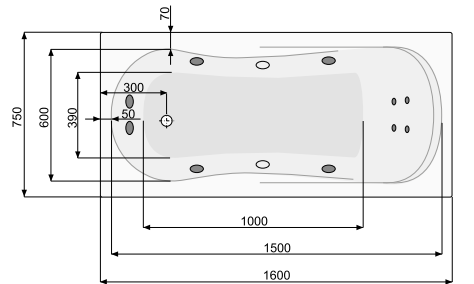

MUZA 160 × 75

Об'єм 170 л; глибина 42,5 см

КІЛЬКІСТЬ ФОРСУНОК

1. 4 форсунок для спини
   - 4-6* бокових форсунок
   - 2 форсунок для стоп
2. *доступні тільки для системи TITANIUM