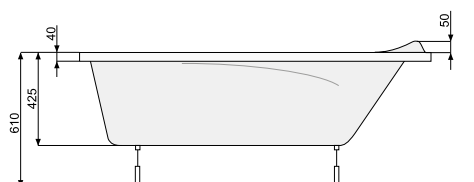

MUZA 160 × 75

Об'єм 170 л; глибина 42,5 см

КІЛЬКІСТЬ ФОРСУНОК

1. 4 форсунок для спини
   - 4-6* бокових форсунок
   - 2 форсунок для стоп
2. *доступні тільки для системи TITANIUM