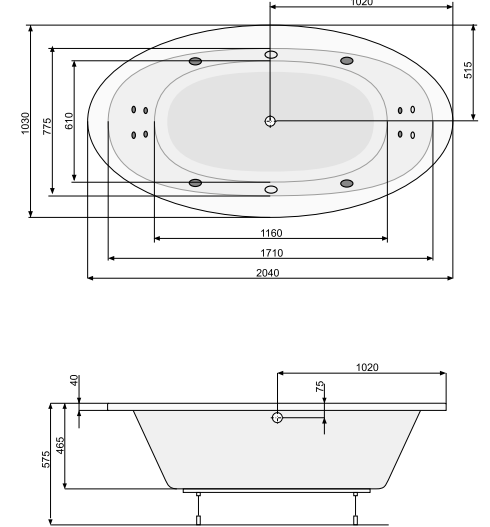

AURA 204 × 103

Об'єм 290 л; глибина 46,5 см

КІЛЬКІСТЬ ФОРСУНОК

1. 4 форсунок для спини
   - 4-6* бокових форсунок
   - 2-4* форсунок для стоп
2. *доступні тільки для системи TITANIUM