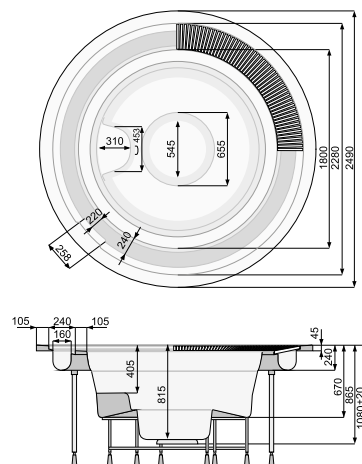

### VICTORIA Ø 249 (з переливним обрамленням)

КРУГЛИЙ, ДІАМЕТР: 249 см

ВИСОТА: 108 ± 2 см  
КІЛЬКІСТЬ ФОРСУНОК: 6  
ОБ'ЄМ: 1100 л + 1100 л ПЕРЕЛИВНИЙ БАК  
МАКСИМАЛЬНА КІЛЬКІСТЬ МІСЦЬ: 5

Виріб / Комплектація	Артикул	Ціна, EUR
Басейн Exclusive	PWW8610EXCB0000	20400
Басейн Public	PWW8610PUBV0000	54800
Термальна кришка, коричнева	PI9000408	1071
Басейн Exclusive + світлодіодна хромотерапія (LED)	PWW8610EXCB1884	21698
Басейн Public + світлодіодна хромотерапія (LED)	PWW8610PUBV1884	56100