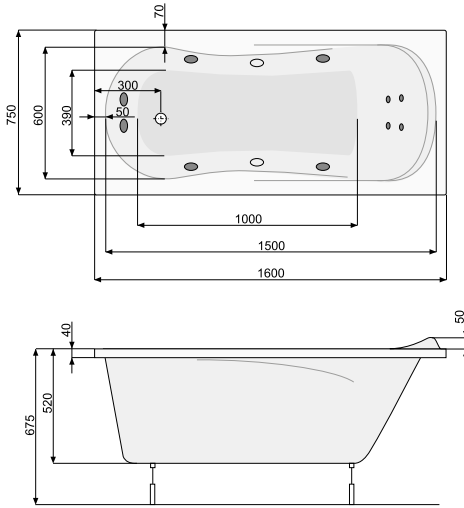

MUZA XL 160 × 75

Об'єм 220 л; глибина 52 см

КІЛЬКІСТЬ ФОРСУНОК

- 4 форсунок для спини
- 4-6* бокових форсунок
- 2 форсунок для стоп

*доступні тільки для системи TITANIUM