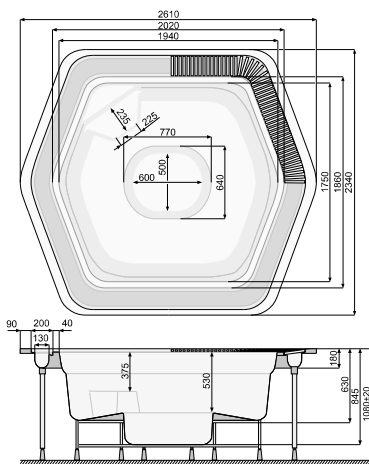

CLASSIC 260 × 234 (з переливним об'ємом)

ШЕСТИКУТНИЙ, РОЗМІРИ: 260 x 234 см

ВИСОТА: 108 ± 2 см
КІЛЬКІСТЬ ФОРСУНОК: 6
ОБ'ЄМ: 1400 л + 1100 л ПЕРЕЛИВНИЙ БАК
МАКСИМАЛЬНА КІЛЬКІСТЬ МІСЦЬ: 5

Виріб / Комплектація	Артикул	Ціна, EUR
Басейн Exclusive	PWW8110EXCB0000	13500
Термальна кришка, коричнева	PI9000319	922
Басейн Exclusive + світлодіодна хромотерапія (LED)	PWW8110EXCB1884	14798

NATALIE 253 × 253 / SUNFLOWER Ø 283

СТАЦІОНАРНІ БАСЕЙНИ SPA
БАГАТОМІСНІ