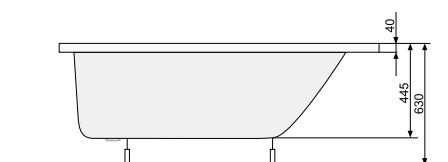

NICOLE (права) 150 × 80

Об'єм 160 л; глибина 44,5 см

КІЛЬКІСТЬ ФОРСУНОК

1. 4 форсунок для спини
   - 4-6* бокових форсунок
   - 2 форсунок для стоп
2. *доступні тільки для системи TITANIUM