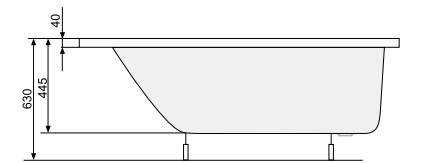

NICOLE (ліва) 150 × 80

Об'єм 160 л; глибина 44,5 см

КІЛЬКІСТЬ ФОРСУНОК

1. 4 форсунок для спини
   - 4-6* бокових форсунок
   - 2 форсунок для стоп
2. *доступні тільки для системи TITANIUM

ВАННА		
Ванна + ніжки	PWA0C10ZN000000	419
Ванна + рама	PWA0C10ZS000000	589
ВАННА З ГІДРОМАСАЖЕМ		
Ванна + система Economy 1	PHA0C10S01C0000	1766
Ванна + система Economy 2	PHA0C10S02C0000	2291
Ванна + система Smart 1	PHA0C10ST1C0000	2162
Ванна + система Smart 2	PHA0C10ST2C0000	2694
Ванна + система Smart 2 +	PHA0C10ST2C1960	2819
Ванна + система Titanium	PHA0C10STTC0000	4864
АКСЕСУАРИ		
Панель	PW00I100P000000	229
Злив-перелив (для ванни), хром	PD5000201	69
Злив-перелив з наповненням водою, хром	PD5000130	169
Злив-перелив (для гідромасажної ванни), з наповненням водою, хром	PD5000217	269
Злив-перелив (для гідромасажної ванни), з наповненням водою, хром	PD5000215	269
Надувний підголовник, сірий	PD0000032	79
Надувний підголовник, білий	PD0000034	79
Гелевий підголовник Pico, чорний	PD0000047	99
Гелевий підголовник Pico, сірий	PD0000048	99
Гелевий підголовник Pico, блакитний	PD0000049	99

ВАННА		
Ванна + ніжки	PWA0D10ZN000000	419
Ванна + рама	PWA0D10ZS000000	589
ВАННА З ГІДРОМАСАЖЕМ		
Ванна + система Economy 1	PHA0D10S01C0000	1766
Ванна + система Economy 2	PHA0D10S02C0000	2291
Ванна + система Smart 1	PHA0D10ST1C0000	2162
Ванна + система Smart 2	PHA0D10ST2C0000	2694
Ванна + система Smart 2 +	PHA0D10ST2C1960	2819
Ванна + система Titanium	PHA0D10STTC0000	4864
АКСЕСУАРИ		
Панель	PW00J100P000000	229
Злив-перелив (для ванни), хром	PD5000201	69
overflow set with water inlet (for ВАННА)	PD5000130	169
overflow set with water inlet (for water system)	PD5000217	269
overflow set with water inlet (for water-air system)	PD5000215	269
inflatable pillow grey	PD0000032	79
inflatable pillow white	PD0000034	79
gel pillow Pico black	PD0000047	99
gel pillow Pico grey	PD0000048	99
gel pillow Pico light blue	PD0000049	99