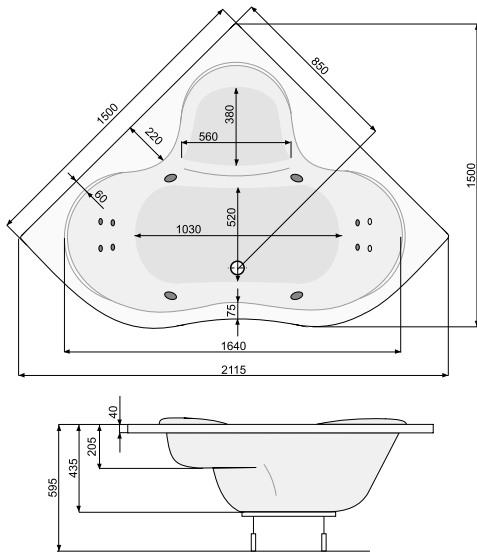

PERSJA 150 × 150

Об'єм 250 л; глибина 43,5 см

КІЛЬКІСТЬ ФОРСУНОК

1. 4 форсунки для спини
   - 4 бокові форсунки
   - 2-4* форсунки для стоп
2. *доступні тільки для системи TITANIUM

ВАННА		
Ванна + ніжки	PWSE310ZN000000	549
Ванна + рама	PWSE310ZS000000	719
ВАННА З ГІДРОМАСАЖЕМ		
Ванна + система Economy 1	PHSE310S01C0000	1896
Ванна + система Economy 2	PHSE310S02C0000	2421
Ванна + система Smart 1	PHSE310ST1C0000	2292
Ванна + система Smart 2	PHSE310ST2C0000	2824
Ванна + система Smart 2 +	PHSE310ST2C1960	2949
Ванна + система Titanium	PHSE310STTC0000	4994
АКСЕСУАРИ		
Панель	PWODX100P000000	229
Злив-перелив (для ванни), хром	PD5000201	69
Злив-перелив з наповненням водою, хром	PD5000130	169
Злив-перелив (для гідромасажної ванни), з наповненням водою, хром	PD5000217	269
Злив-перелив (для гідроаеромасажної ванни), з наповненням водою, хром	PD5000215	269
Гелевий підголовник Pico, чорний	PD0000047	99
Гелевий підголовник Pico, сірий	PD0000048	99
Гелевий підголовник Pico, блакитний	PD0000049	99

ВАННА		
Ванна + ніжки	PWSH610ZN000000	599
Ванна + рама	PWSH610ZS000000	769
ВАННА З ГІДРОМАСАЖЕМ		
Ванна + система Economy 1	PHSH610S01C0000	1946
Ванна + система Economy 2	PHSH610S02C0000	2471
Ванна + система Smart 1	PHSH610ST1C0000	2342
Ванна + система Smart 2	PHSH610ST2C0000	2874
Ванна + система Smart 2 +	PHSH610ST2C1960	2999
Ванна + система Titanium	PHSH610STTC0000	5044
АКСЕСУАРИ		
Панель	PW0EC100P000000	239
Злив-перелив (для ванни), хром	PD5000201	69
Злив-перелив з наповненням водою, хром	PD5000130	169
Злив-перелив (для гідромасажної ванни), з наповненням водою, хром	PD5000217	269
Злив-перелив (для гідроаеромасажної ванни), з наповненням водою, хром	PD5000215	269
Гелевий підголовник Pico, чорний	PD0000047	99
Гелевий підголовник Pico, сірий	PD0000048	99
Гелевий підголовник Pico, блакитний	PD0000049	99

FRANCJA 150 × 150 / XL 150 × 150

СИМЕТРИЧНІ ВАННИ