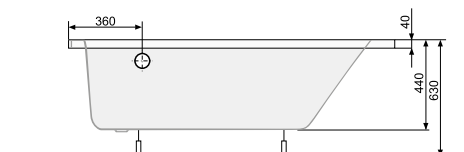

NICOLE (права) 160 × 80

Об'єм 180 л; глибина 44 см

КІЛЬКІСТЬ ФОРСУНОК

- 4 форсунок для спини
- 4-6* бокових форсунок
- 2 форсунок для стоп

*доступні тільки для системи TITANIUM