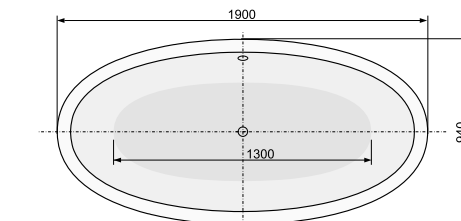

VANITY 190 × 95

Об'єм 248 л; глибина 46 см

Виріб	Артикул	Ціна, EUR
ВАННА		
Ванна + рама	PWRD310ZS000000	999
ВАННА З ГІДРОМАСАЖЕМ		
Ванна + система Economy 1	PHRD310S01C0000	2327
Ванна + система Economy 2	PHRD310S02C0000	2936
Ванна + система Smart 1	PHRD310ST1C0000	2805
Ванна + система Smart 2	PHRD310ST2C0000	3381
Ванна + система Smart 2 +	PHRD310ST2C1960	3495
Ванна + система Titanium	PHRD310STTC0000	5514
АКСЕСУАРИ		
Панель - складається з трьох частин з хромованими перемичками	PWOET100W0C0000	699
Панель - складається з трьох частин з дерев'яними перемичками	PWOET100W0D0000	699
Злив-перелив (для ванни), хром	PD5000201	69
Злив-перелив (для ванни), хром, з функцією наповнення ванни водою	PD5000130	169
Злив-перелив (для гідромасажної ванни), з наповненням водою, хром	PD5000217	269
Злив-перелив (для гідромасажної ванни), з наповненням водою, хром	PD5000215	269
Гелевий підголовник Pico, чорний	PD0000047	99
Гелевий підголовник Pico, сірий	PD0000048	99
Гелевий підголовник Pico, блакитний	PD0000049	99

Виріб	Артикул	Ціна, EUR
ВАННА		
Ванна + злив-перелив з донним клапаном (хром)	PWKPF10ZP0C0000	3390

Виріб	Артикул	Ціна, EUR
ВАННА		
Ванна + злив-перелив "click" (хром)	PWKPL10ZP0C0000	3390

Виріб	Артикул	Ціна, EUR
ВАННА		
Ванна + рама	PWR4310ZS000000	1399
ВАННА З ГІДРОМАСАЖЕМ		
Ванна + система Economy 1	PHR4310S01C0000	2727
Ванна + система Economy 2	PHR4310S02C0000	3336
Ванна + система Smart 1	PHR4310ST1C0000	3205
Ванна + система Smart 2	PHR4310ST2C0000	3781
Ванна + система Smart 2 +	PHR4310ST2C1960	3895
Ванна + система Titanium	PHR4310STTC0000	5914
АКСЕСУАРИ		
Панель	PWOES100W000000	379
Злив-перелив (для ванни), хром	PD5000201	69
Злив-перелив з наповненням водою, хром	PD5000130	169
Злив-перелив (для гідромасажної ванни), з наповненням водою, хром	PD5000217	269
Злив-перелив (для гідромасажної ванни), з наповненням водою, хром	PD5000215	269
Надувний підголовник, сірий	PD0000032	79
Надувний підголовник, білий	PD0000034	79
Гелевий підголовник Pico, чорний	PD0000047	99
Гелевий підголовник Pico, сірий	PD0000048	99
Гелевий підголовник Pico, блакитний	PD0000049	99