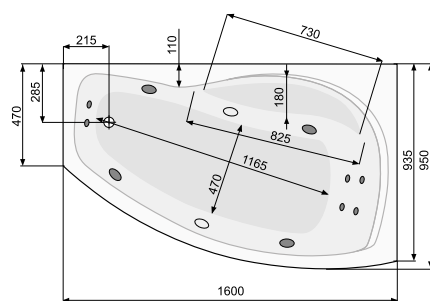

NICOLE (права) 160 × 95

Об'єм 220 л; глибина 45,5 см

КІЛЬКІСТЬ ФОРСУНОК

4 форсунок для спини
4-6* бокових форсунок
2 форсунок для стоп

*доступні тільки для системи TITANIUM

ВАННА		
Ванна + ніжки	PWAND10ZN000000	479
Ванна + рама	PWAND10ZS000000	649
ВАННА З ГІДРОМАСАЖЕМ		
Ванна + система Economy 1	PHAND10S01C0000	1826
Ванна + система Economy 2	PHAND10S02C0000	2351
Ванна + система Smart 1	PHAND10ST1C0000	2222
Ванна + система Smart 2	PHAND10ST2C0000	2754
Ванна + система Smart 2 +	PHAND10ST2C1960	2879
Ванна + система Titanium	PHAND10STTC0000	4924
АКСЕСУАРИ		
Панель	PWONE100P000000	239
Злив-перелив (для ванни), хром	PD5000201	69
Злив-перелив з наповненням водою, хром	PD5000130	169
Злив-перелив (для гідромасажної ванни), з наповненням водою, хром	PD5000217	269
Злив-перелив (для гідроаеромасажної ванни), з наповненням водою, хром	PD5000215	269
Надувний підголовник, сірий	PD0000032	79
Надувний підголовник, білий	PD0000034	79
Гелевий підголовник Pico, чорний	PD0000047	99
Гелевий підголовник Pico, сірий	PD0000048	99
Гелевий підголовник Pico, блакитний	PD0000049	99

ВАННА		
Ванна + ніжки	PWANF10ZN000000	479
Ванна + рама	PWANF10ZS000000	649
ВАННА З ГІДРОМАСАЖЕМ		
Ванна + система Economy 1	PHANF10S01C0000	1826
Ванна + система Economy 2	PHANF10S02C0000	2351
Ванна + система Smart 1	PHANF10ST1C0000	2222
Ванна + система Smart 2	PHANF10ST2C0000	2754
Ванна + система Smart 2 +	PHANF10ST2C1960	2879
Ванна + система Titanium	PHANF10STTC0000	4924
АКСЕСУАРИ		
Панель	PWONG100P000000	239
Злив-перелив (для ванни), хром	PD5000201	69
Злив-перелив з наповненням водою, хром	PD5000130	169
Злив-перелив (для гідромасажної ванни), з наповненням водою, хром	PD5000217	269
Злив-перелив (для гідроаеромасажної ванни), з наповненням водою, хром	PD5000215	269
Надувний підголовник, сірий	PD0000032	79
Надувний підголовник, білий	PD0000034	79
Гелевий підголовник Pico, чорний	PD0000047	99
Гелевий підголовник Pico, сірий	PD0000048	99
Гелевий підголовник Pico, блакитний	PD0000049	99

SOPHIE (ліва / права) 160 × 80

АСИМЕТРИЧНІ ВАННИ