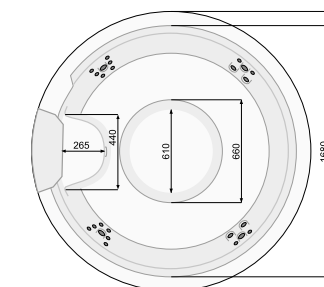

1. Обудова, що складається з 4-х частин:
   дерев'яна, в кольорі червоне дерево або сосна (опція) та пластикова в кольорі під червоне дерево, сосну або сіра (опція);
   три поліуретанових підголівника (чорні в стандартній комплектації);
   дерев'яні сходи (опція);
   із сосни або червоного дерева (опція);
   термальна кришка (опція)

VICTORIA SPA Ø 176 (зі скімером)

ПОРТАТИВНІ БАСЕЙНИ SPA

АКСЕСУАРИ

Сходи соснові (2 сходинок)**	PI9000174	749
Сходи, червоне дерево (2 сходинок)***	PI9000123	779
Термальна кришка, коричнева	PI9000264	796
Термальна кришка, сіра	PI9000353	796
Змінний картридж фільтру (1 од.)	PD5000077	37
Аудіосистема FM/MP3-Bluetooth		1390
Wi-Fi роутер (керування басейном за допомогою додатку на смартфоні)		549
ДОПЛАТА ЗА КОЛЬОРИ АРКИЛУ		
sierra (83)		680
oceanwave opal (1M)		880
white pearlescent (WP)		880

Найбільш характерною рисою басейну VICTORIA SPA є її кругла форма, яка дуже рідко зустрічається у виробках такого розміру. Цей чотириохісний басейн СПА може з успіхом використовуватися як на вулиці, так і в невеликих фітнес-клубах. Завдяки своєму виключному розміру є прекрасним поєднанням розваги та відпочинку.

**Матеріал – сосна, колір – махагон, вкрите лаком

***Матеріал – червоне дерево, колір – темний махагон, вкрите лаком

****Ціна за 1 фільтр, в СПА використовуються 2 фільтри.

КРУГЛИЙ, ДІАМЕТР: 177 см

ВИСОТА: 87 ± 2 см (93 ± 2 см)*

КІЛЬКІСТЬ ФОРСУНОК: 25

ОБ'ЄМ: 800 л

ГЛИБИНА: 77 см

МАКСИМАЛЬНА КІЛЬКІСТЬ МІСЦЬ: 4

ВАГА: 275 кг (порожній басейн)

*Розміри, вказані в дужках, стосуються басейнів СПА у версії з обудовою.