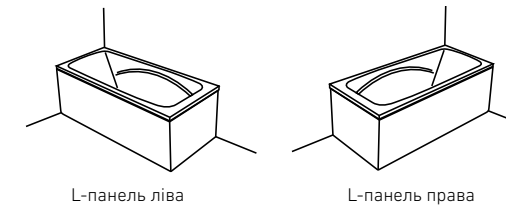

WINDSOR 180 × 85 / 190 × 85

ПРЯМОКУТНІ ВАННИ

L-панель ліва

L-панель права