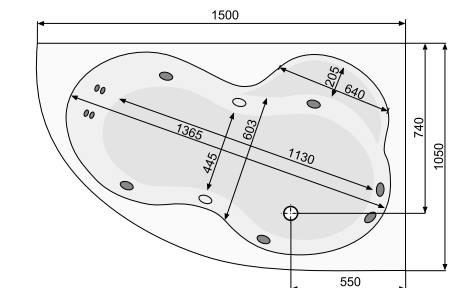

MISTRAL (права) 150 × 105

Об'єм 200 л; глибина 44,5 см

КІЛЬКІСТЬ ФОРСУНОК

- 4 форсунок для спини
- 4-6* бокових форсунок
- 2 форсунок для стоп
- *доступні тільки для системи TITANIUM

ВАННА		
Ванна + ніжки	PWA3Z10ZN000000	459
Ванна + рама	PWA3Z10ZS000000	629
ВАННА З ГІДРОМАСАЖЕМ		
Ванна + система Economy 1	PHA3Z10S01C0000	1806
Ванна + система Economy 2	PHA3Z10S02C0000	2331
Ванна + система Smart 1	PHA3Z10ST1C0000	2202
Ванна + система Smart 2	PHA3Z10ST2C0000	2734
Ванна + система Smart 2 +	PHA3Z10ST2C1960	2859
Ванна + система Titanium	PHA3Z10STTC0000	4904
АКСЕСУАРИ		
Панель	PW06D100P000000	229
Злив-перелив (для ванни), хром	PD5000201	69
Злив-перелив з наповненням водою, хром	PD5000130	169
Злив-перелив (для гідромасажної ванни), з наповненням водою, хром	PD5000217	269
Злив-перелив (для гідроаеромасажної ванни), з наповненням водою, хром	PD5000215	269
Гелевий підголовник Pico, чорний	PD0000047	99
Гелевий підголовник Pico, сірий	PD0000048	99
Гелевий підголовник Pico, блакитний	PD0000049	99
Ширма для ванни Mistral-N з покриттям ProClean	PI4000097	349

ВАННА		
Ванна + ніжки	PWA6C10ZN000000	459
Ванна + рама	PWA6C10ZS000000	629
ВАННА З ГІДРОМАСАЖЕМ		
Ванна + система Economy 1	PHA6C10S01C0000	1806
Ванна + система Economy 2	PHA6C10S02C0000	2331
Ванна + система Smart 1	PHA6C10ST1C0000	2202
Ванна + система Smart 2	PHA6C10ST2C0000	2734
Ванна + система Smart 2 +	PHA6C10ST2C1960	2859
Ванна + система Titanium	PHA6C10STTC0000	4904
АКСЕСУАРИ		
Панель	PW06E100P000000	229
Злив-перелив (для ванни), хром	PD5000201	69
Злив-перелив з наповненням водою, хром	PD5000130	169
Злив-перелив (для гідромасажної ванни), з наповненням водою, хром	PD5000217	269
Злив-перелив (для гідроаеромасажної ванни), з наповненням водою, хром	PD5000215	269
Гелевий підголовник Pico, чорний	PD0000047	99
Гелевий підголовник Pico, сірий	PD0000048	99
Гелевий підголовник Pico, блакитний	PD0000049	99
Ширма для ванни Mistral-N з покриттям ProClean	PI4000097	349