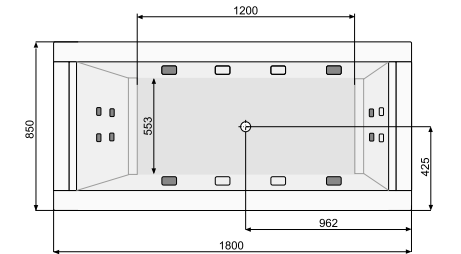

WINDSOR 180 × 85

Об'єм 265 л; глибина 47 см

КІЛЬКІСТЬ ФОРСУНОК

- 4 форсунки для спини
- 4-8* бокових форсунки
- 2-4* форсунки для стоп
- *доступні тільки для системи TITANIUM