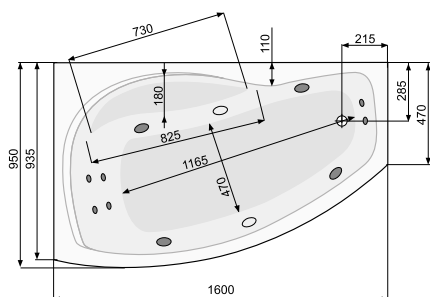

NICOLE (ліва / права) 160 × 95

АСИМЕТРИЧНІ ВАННИ

NICOLE (ліва) 160 × 95

Об'єм 220 л; глибина 45,5 см

КІЛЬКІСТЬ ФОРСУНОК

4 форсунок для спини
4-6* бокових форсунок
2 форсунок для стоп

*доступні тільки для системи TITANIUM