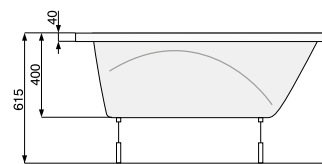

KLIO 120 × 70

Об'єм 135 л; глибина 40 см

ВАННА		
Ванна + ніжки	PWPA810ZN000000	249
Ванна + рама	PWPA810ZS000000	419
АКСЕСУАРИ		
Злив-перелив (для ванни), хром	PD5000201	69
Злив-перелив з наповненням водою, хром	PD5000130	169
Гелевий підголовник Pico, чорний	PD0000047	99
Гелевий підголовник Pico, сірий	PD0000048	99
Гелевий підголовник Pico, блакитний	PD0000049	99
Гелевий підголовник Maio, чорний	PD0000050	119
Гелевий підголовник Maio, сірий	PD0000051	119
Гелевий підголовник Maio, блакитний	PD0000052	119

ВАННА		
Ванна + ніжки	PWP6410ZN000000	269
Ванна + рама	PWP6410ZS000000	439
АКСЕСУАРИ		
Панель довга	PW0AA10D0000000	159
Панель коротка	PW0BA10K0000000	99
L-панель (ліва)	PW0HD100WL000000	239
L-панель (права)	PW0KD100WL000000	239
Злив-перелив (для ванни), хром	PD5000201	69
Злив-перелив з наповненням водою, хром	PD5000130	169
Гелевий підголовник Pico, чорний	PD0000047	99
Гелевий підголовник Pico, сірий	PD0000048	99
Гелевий підголовник Pico, блакитний	PD0000049	99
Гелевий підголовник Maio, чорний	PD0000050	119
Гелевий підголовник Maio, сірий	PD0000051	119
Гелевий підголовник Maio, блакитний	PD0000052	119
Ширма для ванни Fiord з покриттям ProClean	PI4000093	249
Ширма для ванни Clif-N з покриттям ProClean	PI4000094	259