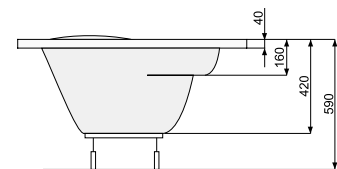

LEDA (права) 160 × 100

Об'єм 200 л; глибина 42 см

КІЛЬКІСТЬ ФОРСУНОК

- 4 форсунок для спини
- 4-6* бокових форсунок
- 2 форсунок для стоп
- *доступні тільки для системи TITANIUM

ВАННА		
Ванна + ніжки	PWAN410ZN000000	469
Ванна + рама	PWAN410ZS000000	639
ВАННА З ГІДРОМАСАЖЕМ		
Ванна + ніжки	PWAN410ZN000000	469
Ванна + рама	PWAN410ZS000000	639
Ванна + система Smart 1	PHAN410ST1C0000	2212
Ванна + система Smart 2	PHAN410ST2C0000	2744
Ванна + система Smart 2 +	PHAN410ST2C1960	2869
Ванна + система Titanium	PHAN410STTC0000	4914
АКСЕСУАРИ		
Панель	PWOD1100P000000	249
Злив-перелив (для ванни), хром	PD5000201	69
Злив-перелив з наповненням водою, хром	PD5000130	169
Злив-перелив (для гідромасажної ванни), з наповненням водою, хром	PD5000217	269
Злив-перелив (для гідроаеромасажної ванни), з наповненням водою, хром	PD5000215	269
Гелевий підголовник Pico, чорний	PD0000047	99
Гелевий підголовник Pico, сірий	PD0000048	99
Гелевий підголовник Pico, блакитний	PD0000049	99
Гелевий підголовник Maio, чорний	PD0000050	119
Гелевий підголовник Maio, сірий	PD0000051	119
Гелевий підголовник Maio, блакитний	PD0000052	119

ВАННА		
Ванна + ніжки	PWAN510ZN000000	469
Ванна + рама	PWAN510ZS000000	639
ВАННА З ГІДРОМАСАЖЕМ		
Ванна + система Economy 1	PHAN510S01C0000	1816
Ванна + система Economy 2	PHAN510S02C0000	2341
Ванна + система Smart 1	PHAN510ST1C0000	2212
Ванна + система Smart 2	PHAN510ST2C0000	2744
Ванна + система Smart 2 +	PHAN510ST2C1960	2869
Ванна + система Titanium	PHAN510STTC0000	4914
АКСЕСУАРИ		
Панель	PWODJ1100P000000	249
Злив-перелив (для ванни), хром	PD5000201	69
Злив-перелив з наповненням водою, хром	PD5000130	169
Злив-перелив (для гідромасажної ванни), з наповненням водою, хром	PD5000217	269
Злив-перелив (для гідроаеромасажної ванни), з наповненням водою, хром	PD5000215	269
Гелевий підголовник Pico, чорний	PD0000047	99
Гелевий підголовник Pico, сірий	PD0000048	99
Гелевий підголовник Pico, блакитний	PD0000049	99
Гелевий підголовник Maio, чорний	PD0000050	119
Гелевий підголовник Maio, сірий	PD0000051	119
Гелевий підголовник Maio, блакитний	PD0000052	119

MISTRAL (ліва / права) 150 × 105

АСИМЕТРИЧНІ ВАННИ