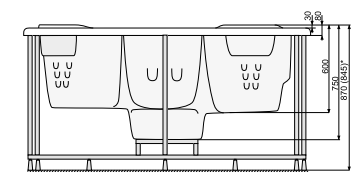

Багатомісний басейн KATALINA SPA - це задоволення насолоджуватися гідромасажом як на природі, так і вдома. Купання в цьому басейні забезпечує неперевершене розслаблення, хороше самопочуття та відновлення енергії після напруженого дня і стресу. Подібно плавальним басейнам, тут вода підігрівається, фільтрується та дезінфікується. Це дозволяє купатися багато разів без необхідності змінювати воду. Басейн призначений для частого використання, максимально для 4 чоловік. В стандартне оснащення входить автоматичне озонування води.

**Матеріал – сосна, колір – махагон, вкрите лаком

***Матеріал – червоне дерево, колір – темний махагон, вкрите лаком

****Ціна за 1 фільтр, в СПА використовуються 2 фільтри.

КВАДРАТНИЙ, РОЗМІРИ: 193 x 193 см

ВИСОТА: 87 ± 2 см (85 ± 2 см)*
КІЛЬКІСТЬ ФОРСУНОК: 26
ОБ'ЄМ: 880 л
ГЛИБИНА: 75 см
МАКСИМАЛЬНА КІЛЬКІСТЬ МІСЦЬ: 4
ВАГА: 300 кг (порожній басейн)