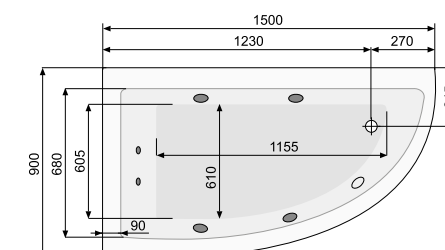

LAURA (ліва) 150 × 90

Об'єм 175 л; глибина 44 см

КІЛЬКІСТЬ ФОРСУНОК
2 форсунки для спини
4-5* бокових форсунок
*доступні тільки для системи TITANIUM