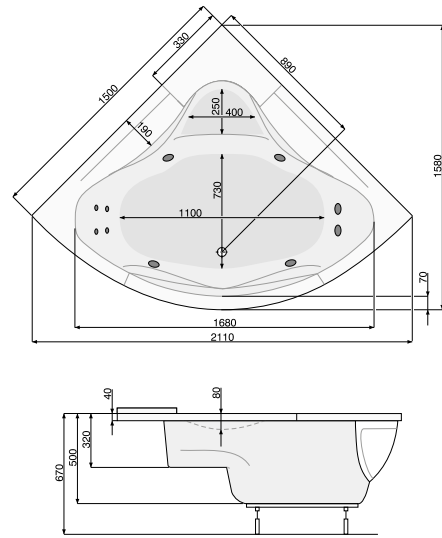

ORCHIDEA 150 × 150 / TRIANGEL 155 × 155

СИМЕТРИЧНІ ВАННИ

ORCHIDEA 150 × 150

Об'єм 350 л; глибина 50 см

КІЛЬКІСТЬ ФОРСУНОК

- 4 форсунок для спини
- 4 бокові форсунок
- 2 форсунок для стоп