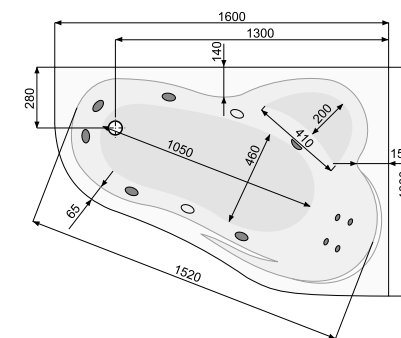

LEDA (права) 160 × 100

Об'єм 200 л; глибина 42 см

КІЛЬКІСТЬ ФОРСУНОК

- 4 форсунок для спини
- 4-6* бокових форсунок
- 2 форсунок для стоп
- *доступні тільки для системи TITANIUM

ВАННА		
Ванна + ніжки	PWAN410ZN000000	469
Ванна + рама	PWAN410ZS000000	639
ВАННА З ГІДРОМАСАЖЕМ		
Ванна + ніжки	PWAN410ZN000000	469
Ванна + рама	PWAN410ZS000000	639
Ванна + система Smart 1	PHAN410ST1C0000	2212
Ванна + система Smart 2	PHAN410ST2C0000	2744
Ванна + система Smart 2 +	PHAN410ST2C1960	2869
Ванна + система Titanium	PHAN410STTC0000	4914
АКСЕСУАРИ		
Панель	PWOD1100P000000	249
Злив-перелив (для ванни), хром	PD5000201	69
Злив-перелив з наповненням водою, хром	PD5000130	169
Злив-перелив (для гідромасажної ванни), з наповненням водою, хром	PD5000217	269
Злив-перелив (для гідроаеромасажної ванни), з наповненням водою, хром	PD5000215	269
Гелевий підголовник Pico, чорний	PD0000047	99
Гелевий підголовник Pico, сірий	PD0000048	99
Гелевий підголовник Pico, блакитний	PD0000049	99
Гелевий підголовник Maio, чорний	PD0000050	119
Гелевий підголовник Maio, сірий	PD0000051	119
Гелевий підголовник Maio, блакитний	PD0000052	119

ВАННА		
Ванна + ніжки	PWAN510ZN000000	469
Ванна + рама	PWAN510ZS000000	639
ВАННА З ГІДРОМАСАЖЕМ		
Ванна + система Economy 1	PHAN510S01C0000	1816
Ванна + система Economy 2	PHAN510S02C0000	2341
Ванна + система Smart 1	PHAN510ST1C0000	2212
Ванна + система Smart 2	PHAN510ST2C0000	2744
Ванна + система Smart 2 +	PHAN510ST2C1960	2869
Ванна + система Titanium	PHAN510STTC0000	4914
АКСЕСУАРИ		
Панель	PWODJ1100P000000	249
Злив-перелив (для ванни), хром	PD5000201	69
Злив-перелив з наповненням водою, хром	PD5000130	169
Злив-перелив (для гідромасажної ванни), з наповненням водою, хром	PD5000217	269
Злив-перелив (для гідроаеромасажної ванни), з наповненням водою, хром	PD5000215	269
Гелевий підголовник Pico, чорний	PD0000047	99
Гелевий підголовник Pico, сірий	PD0000048	99
Гелевий підголовник Pico, блакитний	PD0000049	99
Гелевий підголовник Maio, чорний	PD0000050	119
Гелевий підголовник Maio, сірий	PD0000051	119
Гелевий підголовник Maio, блакитний	PD0000052	119

MISTRAL (ліва / права) 150 × 105

АСИМЕТРИЧНІ ВАННИ