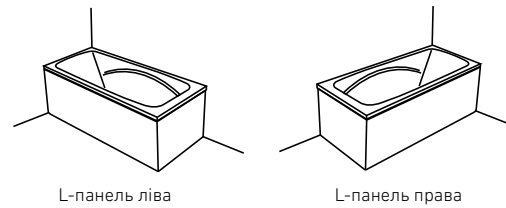

MUZA 150 × 70 / 150 × 75

ПРЯМОКУТНІ ВАННИ

L-панель ліва

L-панель права