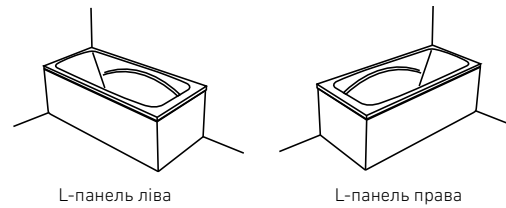

MUZA XL 160 × 75 / 170 × 70

ПРЯМОКУТНІ ВАННИ

L-панель ліва

L-панель права