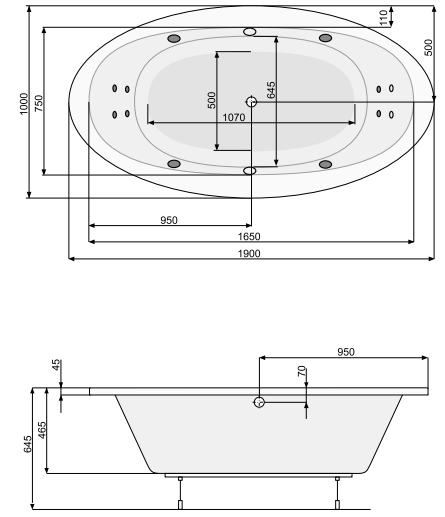

AURA 190 × 100

Об'єм 270 л; глибина 46,5 см

КІЛЬКІСТЬ ФОРСУНОК

1. 4 форсунок для спини
   - 4-6* бокових форсунок
   - 2-4* форсунок для стоп
2. *доступні тільки для системи TITANIUM

ВАННА		
Ванна + ніжки	PWRV010ZN000000	799
Ванна + рама	PWRV010ZS000000	969
ВАННА З ГІДРОМАСАЖЕМ		
Ванна + система Economy 1	PHRV010S01C0000	2146
Ванна + система Economy 2	PHRV010S02C0000	2671
Ванна + система Smart 1	PHRV010ST1C0000	2542
Ванна + система Smart 2	PHRV010ST2C0000	3074
Ванна + система Smart 2 +	PHRV010ST2C1960	3199
Ванна + система Titanium	PHRV010STTC0000	5244
АКСЕСУАРИ		
Панель	PW03V100W000000	699
Злив-перелив (для ванни), хром	PD5000209	129
Злив-перелив з наповненням водою, хром	PD5000210	229
Злив-перелив (для гідромасажної ванни), з наповненням водою, хром	PD5000211	349
Злив-перелив (для гідромасажної ванни), з наповненням водою, хром	PD5000212	349
Поліуретановий підголовник Auga, білий	PD0000039	119
Гелевий підголовник Pico, чорний	PD0000047	99
Гелевий підголовник Pico, сірий	PD0000048	99
Гелевий підголовник Pico, блакитний	PD0000049	99