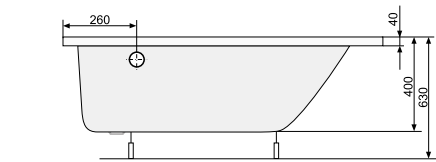

NICOLE (права) 140 × 75

Об'єм 110 л; глибина 40 см

ВАННА		
Ванна + ніжки	PWA0A10ZN000000	399
Ванна + рама	PWA0A10ZS000000	569
АКСЕСУАРИ		
Панель	PW00G100P000000	219
Злив-перелив (для ванни), хром	PD5000201	69
Злив-перелив з наповненням водою, хром	PD5000130	169
Надувний підголовник, сірий	PD0000032	79
Надувний підголовник, білий	PD0000034	79
Гелевий підголовник Pico, чорний	PD0000047	99
Гелевий підголовник Pico, сірий	PD0000048	99
Гелевий підголовник Pico, блакитний	PD0000049	99

ВАННА		
Ванна+ніжки	PWA0B10ZN000000	399
ванна + рама	PWA0B10ZS000000	569
АКСЕСУАРИ		
Панель	PW00H100P000000	219
Злив-перелив (для ванни), хром	PD5000201	69
Злив-перелив з наповненням водою, хром	PD5000130	169
Надувний підголовник, сірий	PD0000032	79
Надувний підголовник, білий	PD0000034	79
Гелевий підголовник Pico, чорний	PD0000047	99
Гелевий підголовник Pico, сірий	PD0000048	99
Гелевий підголовник Pico, блакитний	PD0000049	99

NICOLE (ліва / права) 150 × 80

АСИМЕТРИЧНІ ВАННИ