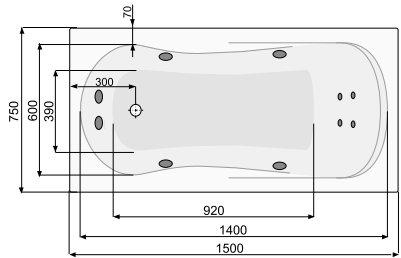

MUZA 150 × 70

Об'єм 160 л; глибина 42,5 см

КІЛЬКІСТЬ ФОРСУНОК

- 4 форсунок для спини
- 4 бокових форсунок
- 2 форсунок для стоп

ВАННА		
Ванна + ніжки	PWPD510ZN000000	319
Ванна + рама	PWPD510ZS000000	489
ВАННА З ГІДРОМАСАЖЕМ		
ВАННА З ГІДРОМАСАЖЕМ System Economy 1	PHPD510S01C0000	1666
ВАННА З ГІДРОМАСАЖЕМ System Economy 2	PHPD510S02C0000	2191
ВАННА З ГІДРОМАСАЖЕМ System Smart 1	PHPD510ST1C0000	2062
ВАННА З ГІДРОМАСАЖЕМ System Smart 2	PHPD510ST2C0000	2594
ВАННА З ГІДРОМАСАЖЕМ System Smart 2 +	PHPD510ST2C1960	2719
ВАННА З ГІДРОМАСАЖЕМ System Titanium	PHPD510STTC0000	4764
АКСЕСУАРИ		
Панель довга	PWOAB10D0000000	165
Панель коротка	PWOBA10K0000000	99
L-панель (ліва)	PWOHE10OWL00000	245
L-панель (права)	PWOKE10OWL00000	245
Злив-перелив (для ванни), хром	PD5000201	69
Злив-перелив з наповненням водою, хром	PD5000130	169
Злив-перелив (для гідромасажної ванни), з наповненням водою, хром	PD5000217	269
Злив-перелив (для гідроаеромасажної ванни), з наповненням водою, хром	PD5000215	269
Гелевий підголовник Pico, чорний	PD0000047	99
Гелевий підголовник Pico, сірий	PD0000048	99
Гелевий підголовник Pico, блакитний	PD0000049	99
Ширма для ванни Fiord з покриттям ProClean	PI4000093	249
Ширма для ванни Clif-N з покриттям ProClean	PI4000094	259