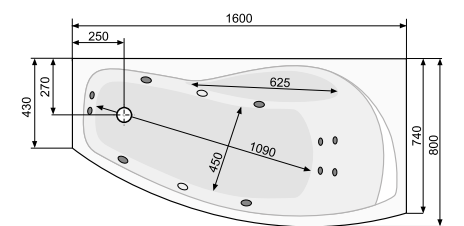

NICOLE (права) 160 × 80

Об'єм 180 л; глибина 44 см

КІЛЬКІСТЬ ФОРСУНОК

- 4 форсунок для спини
- 4-6* бокових форсунок
- 2 форсунок для стоп

*доступні тільки для системи TITANIUM