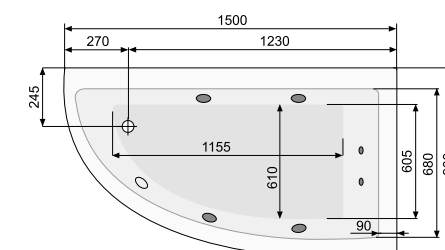

LAURA (права) 150 × 90

Об'єм 175 л; глибина 44 см

КІЛЬКІСТЬ ФОРСУНОК
2 форсунки для спини
4-5* бокових форсунок
*доступні тільки для системи TITANIUM

ВАННА		
Ванна + ніжки	PWANW10ZN000000	379
Ванна + рама	PWANW10ZS000000	549
ВАННА З ГІДРОМАСАЖЕМ		
Ванна + система Economy 1	PHANW10SO1C0000	1726
Ванна + система Economy 2	PHANW10SO2C0000	2251
Ванна + система Smart 1	PHANW10ST1C0000	2122
Ванна + система Smart 2	PHANW10ST2C0000	2654
Ванна + система Smart 2 +	PHANW10ST2C1960	2779
Ванна + система Titanium	PHANW10STTC0000	4824
АКСЕСУАРИ		
Панель	PWONX100P000000	229
Злив-перелив (для ванни), хром	PD5000201	69
Злив-перелив з наповненням водою, хром	PD5000130	169
Злив-перелив (для гідромасажної ванни), з наповненням водою, хром	PD5000217	269
Злив-перелив (для гідроаеромасажної ванни), з наповненням водою, хром	PD5000215	269
Надувний підголовник, сірий	PD0000032	79
Надувний підголовник, білий	PD0000034	79
Гелевий підголовник Pico, чорний	PD0000047	99
Гелевий підголовник Pico, сірий	PD0000048	99
Гелевий підголовник Pico, блакитний	PD0000049	99

ВАННА		
Ванна + ніжки	PWANY10ZN000000	379
Ванна + рама	PWANY10ZS000000	549
ВАННА З ГІДРОМАСАЖЕМ		
Ванна + система Economy 1	PHANY10SO1C0000	1726
Ванна + система Economy 2	PHANY10SO2C0000	2251
Ванна + система Smart 1	PHANY10ST1C0000	2122
Ванна + система Smart 2	PHANY10ST2C0000	2654
Ванна + система Smart 2 +	PHANY10ST2C1960	2779
Ванна + система Titanium	PHANY10STTC0000	4824
АКСЕСУАРИ		
Панель	PWONZ100P000000	229
Злив-перелив (для ванни), хром	PD5000201	69
Злив-перелив з наповненням водою, хром	PD5000130	169
Злив-перелив (для гідромасажної ванни), з наповненням водою, хром	PD5000217	269
Злив-перелив (для гідроаеромасажної ванни), з наповненням водою, хром	PD5000215	269
Надувний підголовник, сірий	PD0000032	79
Надувний підголовник, білий	PD0000034	79
Гелевий підголовник Pico, чорний	PD0000047	99
Гелевий підголовник Pico, сірий	PD0000048	99
Гелевий підголовник Pico, блакитний	PD0000049	99