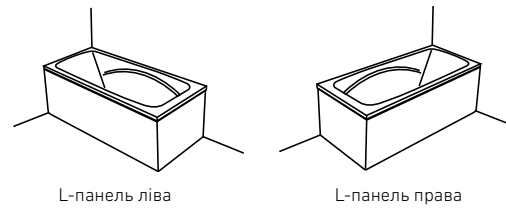

FANTASY 185 × 115

ПРЯМОКУТНІ ВАННИ

Виріб	Артикул	Ціна, EUR