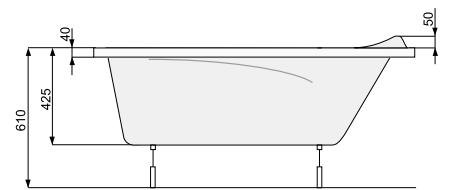

MUZA 140 × 70

Об'єм 140 л; глибина 42,5 см