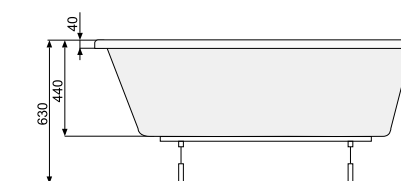

LAURA (ліва) 150 × 90

Об'єм 175 л; глибина 44 см

КІЛЬКІСТЬ ФОРСУНОК
2 форсунки для спини
4-5* бокових форсунок
*доступні тільки для системи TITANIUM