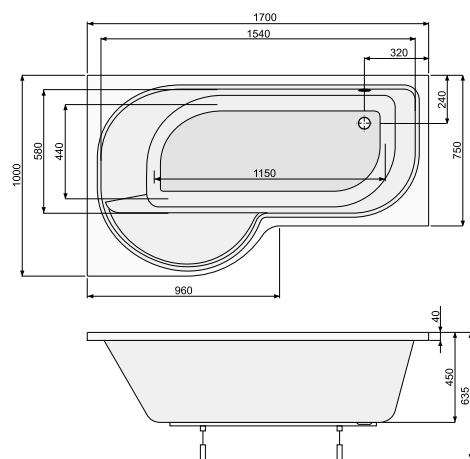

INTEA (ліва / права) 170 × 100

АСИМЕТРИЧНІ ВАННИ

INTEA (ліва) 170 × 100

Об'єм 160 л; глибина 45 см

КІЛЬКІСТЬ ФОРСУНОК

1. 4 форсунок для спини
   - 4-6* бокових форсунок
   - 2 форсунок для стоп
2. *доступні тільки для системи TITANIUM