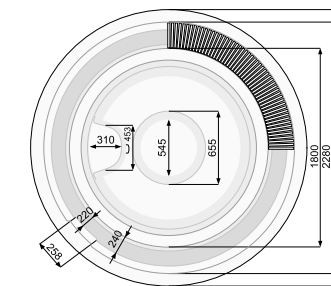

Комплект форсунок:
- фіксовані міні-форсунок - 16 од.
- міні-форсунка озону - 1 од.
великі форсунок:
- фіксовані спрямовані форсунок - 2 од.
- ротаційні форсунок - 6 од.

Обудова, що складається з 4-х частин:
дерев'яна, в кольорі червоне дерево або сосна (опція) та пластикова в кольорі під червоне дерево, сосну або сіра (опція);
три поліуретанових підголівника (чорні в стандартній комплектації);
дерев'яні сходинок із сосни або червоного дерева (опція);
термальна кришка (опція)

АКСЕСУАРИ

Сходи, червоне дерево (2 сходинок)***	PI9000123	779
Термальна кришка, коричнева	PI9000308	1071
Термальна кришка, сіра	PI9000354	1071
Аудіосистема FM/MP3-Bluetooth		
Wi-Fi роутер (керування басейном за допомогою додатку на смартфоні)		

Найбільш характерною рисою басейну VICTORIA SPA є її кругла форма, яка дуже рідко зустрічається у виробках такого розміру. Цей чотириохмісний басейн СПА може з успіхом використовуватися як на вулиці, так і в невеликих фітнес-клубах. Завдяки своєму виключному розміру є прекрасним поєднанням розваги та відпочинку.

**Матеріал – сосна, колір – махагон, вкрите лаком

***Матеріал – червоне дерево, колір – темний махагон, вкрите лаком

КРУГЛИЙ, ДІАМЕТР: 249 см

ВИСОТА: 108 ± 2 см
КІЛЬКІСТЬ ФОРСУНОК: 25
ОБ'ЄМ: 1100 л + 224 л одна переливна ємність (усього дві ємності)
ГЛИБИНА: 82 см
МАКСИМАЛЬНА КІЛЬКІСТЬ МІСЦЬ: 4
ВАГА: 643 кг (порожній басейн)