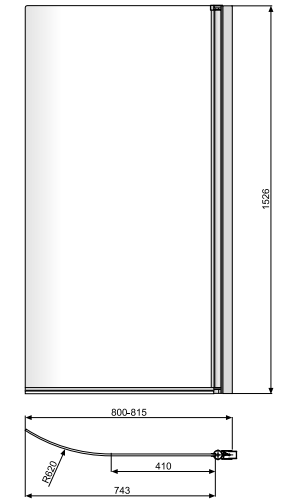

FEN 80 × 153 ліва / права