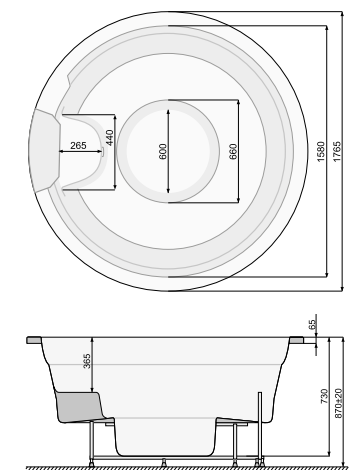

VICTORIA Ø 177 (зі скімером)

КРУГЛИЙ, ДІАМЕТР: 177 см

ВИСОТА: 87 ± 2 см
КІЛЬКІСТЬ ФОРСУНОК: 6
ОБ'ЄМ: 800 л
МАКСИМАЛЬНА КІЛЬКІСТЬ МІСЦЬ: 4

Виріб / Комплектація	Артикул	Ціна, EUR
Басейн Exclusive	PWW8710EXCB0000	13500
Термальна кришка, коричнева	PI9000409	816
Басейн Exclusive + світлодіодна хромотерапія (LED)	PWW8710EXCB1884	14798