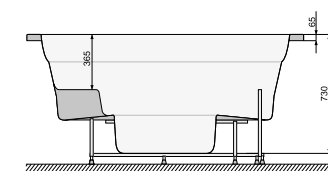

Гідромасаж:
- фіксовані міні-форсунки - 16 од.
- великі фіксовані спрямовані форсунки - 2 од.
- великі ротаційні форсунки - 6 од.

Аеромасаж:
- 94 отвори повітряних каналів

Сходи:
- червоне дерево (опція)
- сосна (опція)

Термальна кришка:
- коричнева (опція)
- сіра (опція)

АКСЕСУАРИ

Сходи соснові (2 сходинок)**	PI9000174	749
Сходи, червоне дерево (2 сходинок)***	PI9000123	779
Термальна кришка, коричнева	PI9000264	796
Термальна кришка, сіра	PI9000353	796
Змінний картридж фільтру (1 од.)	PD5000077	37
Аудіосистема FM/MP3-Bluetooth		1390
Wi-Fi роутер (керування басейном за допомогою додатку на смартфоні)		549
ДОПЛАТА ЗА КОЛЬОРИ АРКИЛУ		
sierra (83)		680
oceanwave opal (1M)		880
white pearlescent (WP)		880

Найбільш характерною рисою басейну VICTORIA SPA є її кругла форма, яка дуже рідко зустрічається у виробках такого розміру. Цей чотириохісний басейн СПА може з успіхом використовуватися як на вулиці, так і в невеликих фітнес-клубах. Завдяки своєму виключному розміру є прекрасним поєднанням розваги та відпочинку.

**Матеріал – сосна, колір – махагон, вкрите лаком

***Матеріал – червоне дерево, колір – темний махагон, вкрите лаком

****Ціна за 1 фільтр, в СПА використовуються 2 фільтри.

КРУГЛИЙ, ДІАМЕТР: 176 см

ВИСОТА: 87 ± 2 см (93 ± 2 см)*

КІЛЬКІСТЬ ФОРСУНОК: 25

ОБ'ЄМ: 800 л

ГЛИБИНА: 77 см

МАКСИМАЛЬНА КІЛЬКІСТЬ МІСЦЬ: 4

ВАГА: 275 кг (порожній басейн)

*Розміри, вказані в дужках, стосуються басейнів СПА у версії з обудовою.