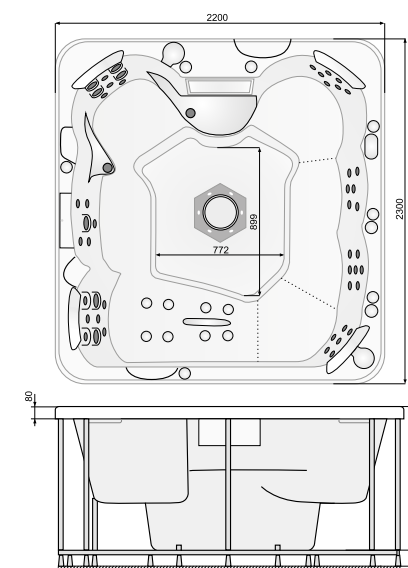

\*\*Матеріал – сосна, колір – махагон, вкрите лаком

\*\*\*Матеріал – червоне дерево, колір – темний махагон, вкрите лаком

\*\*\*\*Ціна за 1 фільтр, в СПА використовуються 2 фільтри.

КВАДРАТНИЙ, РОЗМІРИ: 213 x 213 см