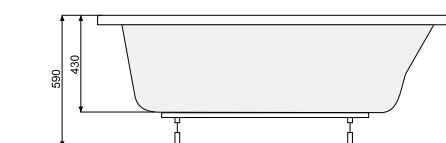

SOPHIE (ліва) 160 × 80

Об'єм 160 л; глибина 43 см

ВАННА		
Ванна + ніжки	PWAP410ZN000000	399
Ванна + рама	PWAP410ZS000000	569
АКСЕСУАРИ		
Панель довга	PWOP610D0000000	169
Панель коротка	PWOP910K0000000	119
Злив-перелив (для ванни), хром	PD5000201	69
Злив-перелив з наповненням водою, хром	PD5000130	169
Гелевий підголовник Pico, чорний	PD0000047	99
Гелевий підголовник Pico, сірий	PD0000048	99
Гелевий підголовник Pico, блакитний	PD0000049	99
Гелевий підголовник Maio, чорний	PD0000050	119
Гелевий підголовник Maio, сірий	PD0000051	119
Гелевий підголовник Maio, блакитний	PD0000052	119
Ширма для ванни Fiord з покриттям ProClean	PI4000093	249
Ширма для ванни Fen з покриттям ProClean	PI4000096	349

ВАННА		
Ванна + ніжки	PWAPF10ZN000000	399
Ванна + рама	PWAPF10ZS000000	569
АКСЕСУАРИ		
Панель довга	PWOPJ10D0000000	169
Панель коротка	PWOP910K0000000	119
Злив-перелив (для ванни), хром	PD5000201	69
Злив-перелив з наповненням водою, хром	PD5000130	169
Гелевий підголовник Pico, чорний	PD0000047	99
Гелевий підголовник Pico, сірий	PD0000048	99
Гелевий підголовник Pico, блакитний	PD0000049	99
Гелевий підголовник Maio, чорний	PD0000050	119
Гелевий підголовник Maio, сірий	PD0000051	119
Гелевий підголовник Maio, блакитний	PD0000052	119
Ширма для ванни Fiord з покриттям ProClean	PI4000093	249
Ширма для ванни Fen з покриттям ProClean	PI4000096	349