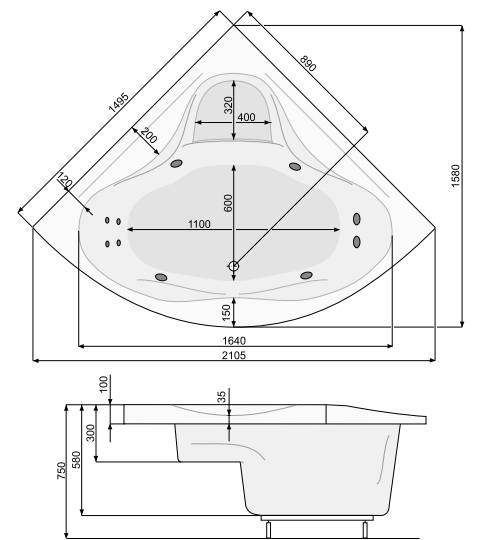

FRANCJA XL 150 × 150

Об'єм 350 л; глибина 58 см

КІЛЬКІСТЬ ФОРСУНОК

- 4 форсунки для спини
- 4 бокові форсунки
- 2 форсунки для стоп