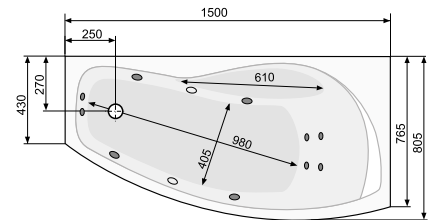

NICOLE (права) 150 × 80

Об'єм 160 л; глибина 44,5 см

КІЛЬКІСТЬ ФОРСУНОК

1. 4 форсунок для спини
   - 4-6* бокових форсунок
   - 2 форсунок для стоп
2. *доступні тільки для системи TITANIUM