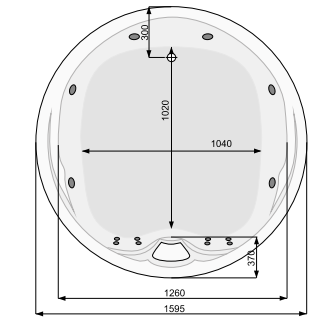

ATLANTYDA 160 × 160 / ROMA 208 × 140

ОРИГІНАЛЬНІ ВАННИ

ATLANTYDA 160 × 160

Об'єм 420 л; глибина 49 см

КІЛЬКІСТЬ ФОРСУНОК

- 8 форсунок для спини
- 4 бокові форсунки
- 2 форсунки для стоп