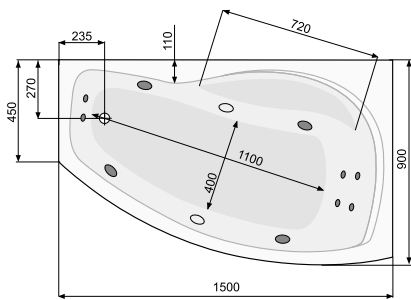

NICOLE (права) 150 × 90

Об'єм 185 л; глибина 45 см

КІЛЬКІСТЬ ФОРСУНОК

- 4 форсунок для спини
- 4-6* бокових форсунок
- 2 форсунок для стоп

*доступні тільки для системи TITANIUM

ВАННА		
Ванна + ніжки	PWANU10ZN000000	439
Ванна + рама	PWANU10ZS000000	609
ВАННА З ГІДРОМАСАЖЕМ		
Ванна + система Economy 1	PHANU10SO1C0000	1786
Ванна + система Economy 2	PHANU10SO2C0000	2311
Ванна + система Smart 1	PHANU10ST1C0000	2182
Ванна + система Smart 2	PHANU10ST2C0000	2714
Ванна + система Smart 2 +	PHANU10ST2C1960	2839
Ванна + система Titanium	PHANU10STTC0000	4884
АКСЕСУАРИ		
Панель	PWONV100P000000	229
Злив-перелив (для ванни), хром	PD5000201	69
Злив-перелив з наповненням водою, хром	PD5000130	169
Злив-перелив (для гідромасажної ванни), з наповненням водою, хром	PD5000217	269
Злив-перелив (для гідроаеромасажної ванни), з наповненням водою, хром	PD5000215	269
Надувний підголовник, сірий	PD0000032	79
Надувний підголовник, білий	PD0000034	79
Гелевий підголовник Pico, чорний	PD0000047	99
Гелевий підголовник Pico, сірий	PD0000048	99
Гелевий підголовник Pico, блакитний	PD0000049	99

NICOLE (ліва / права) 160 × 80

АСИМЕТРИЧНІ ВАННИ

Виріб	Артикул	Ціна, EUR

ВАННА		
Ванна + ніжки	PWAOE10ZN000000	459
Ванна + рама	PWAOE10ZS000000	629
ВАННА З ГІДРОМАСАЖЕМ		
Ванна + система Economy 1	PHAOE10SO1C0000	1806
Ванна + система Economy 2	PHAOE10SO2C0000	2331
Ванна + система Smart 1	PHAOE10ST1C0000	2202
Ванна + система Smart 2	PHAOE10ST2C0000	2734
Ванна + система Smart 2 +	PHAOE10ST2C1960	2859
Ванна + система Titanium	PHAOE10STTC0000	4904
АКСЕСУАРИ		
Панель	PWOOK100P000000	239
Злив-перелив (для ванни), хром	PD5000201	69
Злив-перелив з наповненням водою, хром	PD5000130	169
Злив-перелив (для гідромасажної ванни), з наповненням водою, хром	PD5000217	269
Злив-перелив (для гідроаеромасажної ванни), з наповненням водою, хром	PD5000215	269
Надувний підголовник, сірий	PD0000032	79
Надувний підголовник, білий	PD0000034	79
Гелевий підголовник Pico, чорний	PD0000047	99
Гелевий підголовник Pico, сірий	PD0000048	99
Гелевий підголовник Pico, блакитний	PD0000049	99