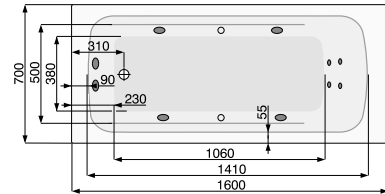

KLIO 160 × 70

Об'єм 175 л; глибина 40 см

КІЛЬКІСТЬ ФОРСУНОК

- 4 форсунки для спини
- 4-6* бокових форсунок
- 2 форсунки для стоп
- *доступні тільки для системи TITANIUM