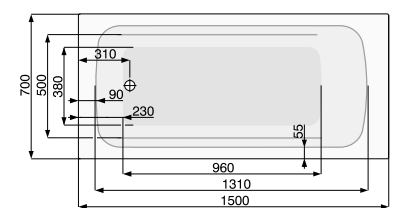

KLIO 150 × 70

Об'єм 165 л; глибина 40 см

L-панель можна замінити довгою панеллю і короткою