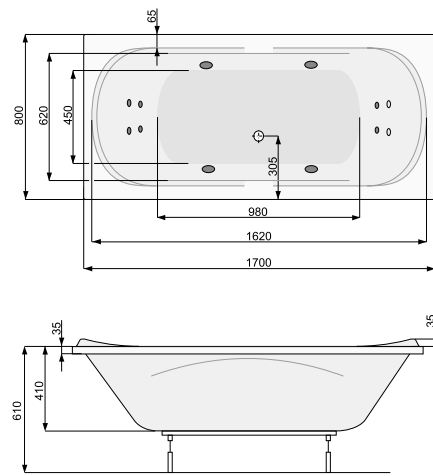

GEMINI 170 × 80

Об'єм 180 л; глибина 41 см

КІЛЬКІСТЬ ФОРСУНОК

- 4 форсунки для спини
- 4 бокових форсунки
- 2-4* форсунки для стоп
- *доступні тільки для системи TITANIUM