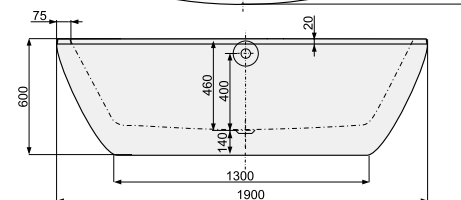

VANITY 190 × 95

Об'єм 248 л; глибина 46 см

Виріб	Артикул	Ціна, EUR
ВАННА		
Ванна + рама	PWRD310ZS000000	999
ВАННА З ГІДРОМАСАЖЕМ		
Ванна + система Economy 1	PHRD310S01C0000	2327
Ванна + система Economy 2	PHRD310S02C0000	2936
Ванна + система Smart 1	PHRD310ST1C0000	2805
Ванна + система Smart 2	PHRD310ST2C0000	3381
Ванна + система Smart 2 +	PHRD310ST2C1960	3495
Ванна + система Titanium	PHRD310STTC0000	5514
АКСЕСУАРИ		
Панель - складається з трьох частин з хромованими перемичками	PWOET100W0C0000	699
Панель - складається з трьох частин з дерев'яними перемичками	PWOET100W0D0000	699
Злив-перелив (для ванни), хром	PD5000201	69
Злив-перелив (для ванни), хром, з функцією наповнення ванни водою	PD5000130	169
Злив-перелив (для гідромасажної ванни), з наповненням водою, хром	PD5000217	269
Злив-перелив (для гідромасажної ванни), з наповненням водою, хром	PD5000215	269
Гелевий підголовник Pico, чорний	PD0000047	99
Гелевий підголовник Pico, сірий	PD0000048	99
Гелевий підголовник Pico, блакитний	PD0000049	99

Виріб	Артикул	Ціна, EUR
ВАННА		
Ванна + злив-перелив з донним клапаном (хром)	PWKPF10ZP0C0000	3390

Виріб	Артикул	Ціна, EUR
ВАННА		
Ванна + злив-перелив "click" (хром)	PWKPL10ZP0C0000	3390

Виріб	Артикул	Ціна, EUR
ВАННА		
Ванна + рама	PWR4310ZS000000	1399
ВАННА З ГІДРОМАСАЖЕМ		
Ванна + система Economy 1	PHR4310S01C0000	2727
Ванна + система Economy 2	PHR4310S02C0000	3336
Ванна + система Smart 1	PHR4310ST1C0000	3205
Ванна + система Smart 2	PHR4310ST2C0000	3781
Ванна + система Smart 2 +	PHR4310ST2C1960	3895
Ванна + система Titanium	PHR4310STTC0000	5914
АКСЕСУАРИ		
Панель	PWOES100W000000	379
Злив-перелив (для ванни), хром	PD5000201	69
Злив-перелив з наповненням водою, хром	PD5000130	169
Злив-перелив (для гідромасажної ванни), з наповненням водою, хром	PD5000217	269
Злив-перелив (для гідромасажної ванни), з наповненням водою, хром	PD5000215	269
Надувний підголовник, сірий	PD0000032	79
Надувний підголовник, білий	PD0000034	79
Гелевий підголовник Pico, чорний	PD0000047	99
Гелевий підголовник Pico, сірий	PD0000048	99
Гелевий підголовник Pico, блакитний	PD0000049	99