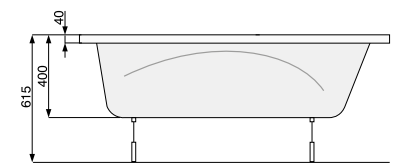

KLIO 150 × 70

Об'єм 165 л; глибина 40 см

L-панель можна замінити довгою панеллю і короткою