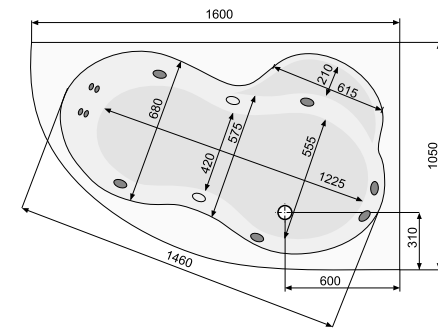

MISTRAL (права) 160 × 105

Об'єм 215 л; глибина 44,5 см

КІЛЬКІСТЬ ФОРСУНОК

- 4 форсунок для спини
- 4-6* бокових форсунок
- 2 форсунок для стоп
- *доступні тільки для системи TITANIUM

ВАННА		
Ванна + ніжки	PWA3Y10ZN000000	479
Ванна + рама	PWA3Y10ZS000000	649
ВАННА З ГІДРОМАСАЖЕМ		
Ванна + система Economy 1	PHA3Y10S01C0000	1826
Ванна + система Economy 2	PHA3Y10S02C0000	2351
Ванна + система Smart 1	PHA3Y10ST1C0000	2222
Ванна + система Smart 2	PHA3Y10ST2C0000	2754
Ванна + система Smart 2 +	PHA3Y10ST2C1960	2879
Ванна + система Titanium	PHA3Y10STTC0000	4924
АКСЕСУАРИ		
Панель	PW06A100P000000	249
Злив-перелив (для ванни), хром	PD5000201	69
Злив-перелив з наповненням водою, хром	PD5000130	169
Злив-перелив (для гідромасажної ванни), з наповненням водою, хром	PD5000217	269
Злив-перелив (для гідроаеромасажної ванни), з наповненням водою, хром	PD5000215	269
Гелевий підголовник Pico, чорний	PD0000047	99
Гелевий підголовник Pico, сірий	PD0000048	99
Гелевий підголовник Pico, блакитний	PD0000049	99
Ширма для ванни Mistral-N з покриттям ProClean	PI4000097	349

ВАННА		
Ванна + ніжки	PWA3Y10ZN000000	479
Ванна + рама	PWA3Y10ZS000000	649
ВАННА З ГІДРОМАСАЖЕМ		
Ванна + система Economy 1	PHA3Y10S01C0000	1826
Ванна + система Economy 2	PHA3Y10S02C0000	2351
Ванна + система Smart 1	PHA3Y10ST1C0000	2222
Ванна + система Smart 2	PHA3Y10ST2C0000	2754
Ванна + система Smart 2 +	PHA3Y10ST2C1960	2879
Ванна + система Titanium	PHA3Y10STTC0000	4924
АКСЕСУАРИ		
Панель	PW06A100P000000	249
Злив-перелив (для ванни), хром	PD5000201	69
Злив-перелив з наповненням водою, хром	PD5000130	169
Злив-перелив (для гідромасажної ванни), з наповненням водою, хром	PD5000217	269
Злив-перелив (для гідроаеромасажної ванни), з наповненням водою, хром	PD5000215	269
Гелевий підголовник Pico, чорний	PD0000047	99
Гелевий підголовник Pico, сірий	PD0000048	99
Гелевий підголовник Pico, блакитний	PD0000049	99
Ширма для ванни Mistral-N з покриттям ProClean	PI4000097	349

MISTRAL (ліва / права) 170 × 105

АСИМЕТРИЧНІ ВАННИ