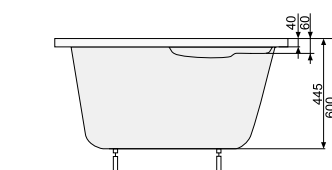

MISTRAL (права) 150 × 105

Об'єм 200 л; глибина 44,5 см

КІЛЬКІСТЬ ФОРСУНОК

- 4 форсунок для спини
- 4-6* бокових форсунок
- 2 форсунок для стоп
- *доступні тільки для системи TITANIUM

ВАННА		
Ванна + ніжки	PWA3Z10ZN000000	459
Ванна + рама	PWA3Z10ZS000000	629
ВАННА З ГІДРОМАСАЖЕМ		
Ванна + система Economy 1	PHA3Z10S01C0000	1806
Ванна + система Economy 2	PHA3Z10S02C0000	2331
Ванна + система Smart 1	PHA3Z10ST1C0000	2202
Ванна + система Smart 2	PHA3Z10ST2C0000	2734
Ванна + система Smart 2 +	PHA3Z10ST2C1960	2859
Ванна + система Titanium	PHA3Z10STTC0000	4904
АКСЕСУАРИ		
Панель	PW06D100P000000	229
Злив-перелив (для ванни), хром	PD5000201	69
Злив-перелив з наповненням водою, хром	PD5000130	169
Злив-перелив (для гідромасажної ванни), з наповненням водою, хром	PD5000217	269
Злив-перелив (для гідроаеромасажної ванни), з наповненням водою, хром	PD5000215	269
Гелевий підголовник Pico, чорний	PD0000047	99
Гелевий підголовник Pico, сірий	PD0000048	99
Гелевий підголовник Pico, блакитний	PD0000049	99
Ширма для ванни Mistral-N з покриттям ProClean	PI4000097	349

ВАННА		
Ванна + ніжки	PWA6C10ZN000000	459
Ванна + рама	PWA6C10ZS000000	629
ВАННА З ГІДРОМАСАЖЕМ		
Ванна + система Economy 1	PHA6C10S01C0000	1806
Ванна + система Economy 2	PHA6C10S02C0000	2331
Ванна + система Smart 1	PHA6C10ST1C0000	2202
Ванна + система Smart 2	PHA6C10ST2C0000	2734
Ванна + система Smart 2 +	PHA6C10ST2C1960	2859
Ванна + система Titanium	PHA6C10STTC0000	4904
АКСЕСУАРИ		
Панель	PW06E100P000000	229
Злив-перелив (для ванни), хром	PD5000201	69
Злив-перелив з наповненням водою, хром	PD5000130	169
Злив-перелив (для гідромасажної ванни), з наповненням водою, хром	PD5000217	269
Злив-перелив (для гідроаеромасажної ванни), з наповненням водою, хром	PD5000215	269
Гелевий підголовник Pico, чорний	PD0000047	99
Гелевий підголовник Pico, сірий	PD0000048	99
Гелевий підголовник Pico, блакитний	PD0000049	99
Ширма для ванни Mistral-N з покриттям ProClean	PI4000097	349