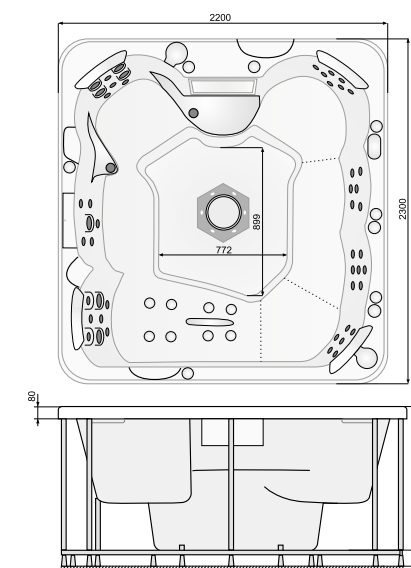

АКСЕСУАРИ

Сходи соснові (2 сходинок)**	PI9000173	649
Сходи, червоне дерево (1 сходинок)***	PI9000032	679
Сходи довгі, соснові (2 сходинок)**	PI9000241	1179
Сходи довгі, червоне дерево (2 сходинок)***	PI9000182	1279
Термальна кришка, коричнева	PI9000267	1102
Термальна кришка, сіра	PI9000352	1102
Підйомний пристрій термальної кришки	PI9000311	489
Змінний картридж фільтру (1 од.)	PD5000075	67
Підголівник (чорний)	PD0000040	62
Аудіосистема FM/MP3-Bluetooth		1490
Wi-Fi роутер (керування басейном за допомогою додатку на смартфоні)		549
ДОПЛАТА ЗА КОЛЬОРИ АРКИЛУ		
oceanwave opal (1M)		880
white pearlescent (WP)		880

Лінійка багатомісних басейнів POOLSPA розширюється. Найбільша модель - Waterspace SPA - в ній одночасно можуть купатися 7 чоловік. Оснащена 7 видами форсунок і водоспадом-каскадом, що гарантує відмінний та диференційований масаж. Завдяки системі antifrost купатися в ньому можна навіть взимку. Різноманіття кольорів, наприклад opal або pearlescent white - дозволяє обрати басейн, який буде чудово поєднуватися з інтер'єром.

**Матеріал - сосна, колір - махагон, вкрите лаком

***Матеріал - червоне дерево, колір - темний махагон, вкрите лаком

****Ціна за 1 фільтр, в СПА використовуються 2 фільтри.

ПРЯМОКУТНИЙ, РОЗМІРИ: 220 x 230 см

ВИСОТА: 102 ± 2 см (115 ± 2 см)*
КІЛЬКІСТЬ ФОРСУНОК: 67
ОБ'ЄМ: 1750 л
ГЛИБИНА: 98 см
МАКСИМАЛЬНА КІЛЬКІСТЬ МІСЦЬ: 7
ВАГА: 460 кг (порожній басейн)

*Розміри, вказані в дужках, стосуються басейнів СПА у версії з обудовою.