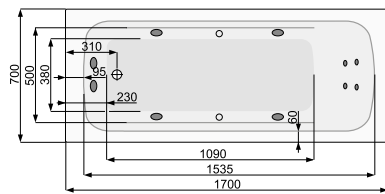

KLIO 170 × 70

Об'єм 200 л; глибина 41 см

КІЛЬКІСТЬ ФОРСУНОК

- 4 форсунки для спини
- 4-6* бокових форсунок
- 2 форсунки для стоп
- *доступні тільки для системи TITANIUM

ВАННА			
Ванна + ніжки	PWP6610ZN000000		289
Ванна + рама	PWP6610ZS000000		459
ВАННА З ГІДРОМАСАЖЕМ			
Ванна + система Economy 1	PHP6610S01C0000	1636	
Ванна + система Economy 2	PHP6610S02C0000	2161	
Ванна + система Smart 1	PHP6610ST1C0000	2032	
Ванна + система Smart 2	PHP6610ST2C0000	2564	
Ванна + система Smart 2 +	PHP6610ST2C1960	2689	
Ванна + система Titanium	PHP6610STTC0000	4734	
АКСЕСУАРИ			
Панель довга	PWOAC10D0000000	169	
Панель коротка	PWOBA10K00000000	99	
L-панель (ліва)	PWONF100WL000000	249	
L-панель (права)	PWOKF100WL000000	249	
Злив-перелив (для ванни), хром	PD5000201	69	
Злив-перелив з наповненням водою, хром	PD5000130	169	
Злив-перелив (для гідромасажної ванни), з наповненням водою, хром	PD5000217	269	
Злив-перелив (для гідроаеромасажної ванни), з наповненням водою, хром	PD5000215	269	
Гелевий підголовник Pico, чорний	PD0000047	99	
Гелевий підголовник Pico, сірий	PD0000048	99	
Гелевий підголовник Pico, блакитний	PD0000049	99	
Гелевий підголовник Maio, чорний	PD0000050	119	
Гелевий підголовник Maio, сірий	PD0000051	119	
Гелевий підголовник Maio, блакитний	PD0000052	119	
Ширма для ванни Fiord з покриттям ProClean	PI4000093	249	
Ширма для ванни Clif-N з покриттям ProClean	PI4000094	259	

ВАННА			
Ванна + ніжки	PWPA410ZN000000	309	
Ванна + рама	PWPA410ZS000000	479	
ВАННА З ГІДРОМАСАЖЕМ			
Ванна + система Economy 1	PHPA410S01C0000	1656	
Ванна + система Economy 2	PHPA410S02C0000	2181	
Ванна + система Smart 1	PHPA410ST1C0000	2052	
Ванна + система Smart 2	PHPA410ST2C0000	2584	
Ванна + система Smart 2 +	PHPA410ST2C1960	2709	
Ванна + система Titanium	PHPA410STTC0000	4754	
АКСЕСУАРИ			
Панель довга	PWOAD10D00000000	179	
Панель коротка	PWOBA10K00000000	99	
L-панель (ліва)	PWONG100WL000000	259	
L-панель (права)	PWOKG100WL000000	259	
Злив-перелив (для ванни), хром	PD5000201	69	
Злив-перелив з наповненням водою, хром	PD5000130	169	
Злив-перелив (для гідромасажної ванни), з наповненням водою, хром	PD5000217	269	
Злив-перелив (для гідроаеромасажної ванни), з наповненням водою, хром	PD5000215	269	
Гелевий підголовник Pico, чорний	PD0000047	99	
Гелевий підголовник Pico, сірий	PD0000048	99	
Гелевий підголовник Pico, блакитний	PD0000049	99	
Гелевий підголовник Maio, чорний	PD0000050	119	
Гелевий підголовник Maio, сірий	PD0000051	119	
Гелевий підголовник Maio, блакитний	PD0000052	119	
Ширма для ванни Fiord з покриттям ProClean	PI4000093	249	
Ширма для ванни Clif-N з покриттям ProClean	PI4000094	259