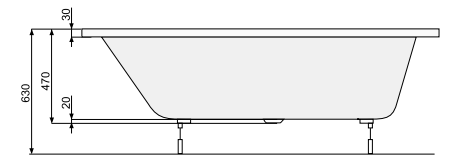

WINDSOR 180 × 85

Об'єм 265 л; глибина 47 см

КІЛЬКІСТЬ ФОРСУНОК

- 4 форсунки для спини
- 4-8* бокових форсунки
- 2-4* форсунки для стоп
- *доступні тільки для системи TITANIUM