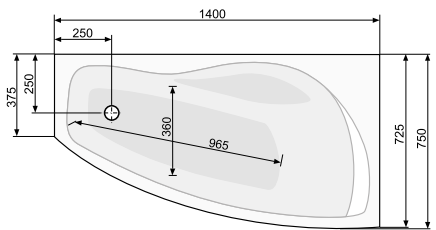

NICOLE (права) 140 × 75

Об'єм 110 л; глибина 40 см

ВАННА		
Ванна + ніжки	PWA0A10ZN000000	399
Ванна + рама	PWA0A10ZS000000	569
АКСЕСУАРИ		
Панель	PW00G100P000000	219
Злив-перелив (для ванни), хром	PD5000201	69
Злив-перелив з наповненням водою, хром	PD5000130	169
Надувний підголовник, сірий	PD0000032	79
Надувний підголовник, білий	PD0000034	79
Гелевий підголовник Pico, чорний	PD0000047	99
Гелевий підголовник Pico, сірий	PD0000048	99
Гелевий підголовник Pico, блакитний	PD0000049	99

ВАННА		
Ванна+ніжки	PWA0B10ZN000000	399
ванна + рама	PWA0B10ZS000000	569
АКСЕСУАРИ		
Панель	PW00H100P000000	219
Злив-перелив (для ванни), хром	PD5000201	69
Злив-перелив з наповненням водою, хром	PD5000130	169
Надувний підголовник, сірий	PD0000032	79
Надувний підголовник, білий	PD0000034	79
Гелевий підголовник Pico, чорний	PD0000047	99
Гелевий підголовник Pico, сірий	PD0000048	99
Гелевий підголовник Pico, блакитний	PD0000049	99

NICOLE (ліва / права) 150 × 80

АСИМЕТРИЧНІ ВАННИ