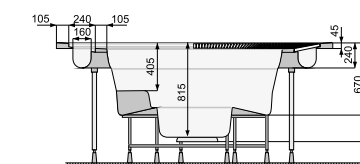

Комплект форсунок:
- фіксовані міні-форсунок - 16 од.
- міні-форсунка озону - 1 од.
великі форсунок:
- фіксовані спрямовані форсунок - 2 од.
- ротаційні форсунок - 6 од.

Обудова, що складається з 4-х частин:
дерев'яна, в кольорі червоне дерево або сосна (опція) та пластикова в кольорі під червоне дерево, сосну або сіра (опція);
три поліуретанових підголівника (чорні в стандартній комплектації);
дерев'яні сходинок із сосни або червоного дерева (опція);
термальна кришка (опція)

АКСЕСУАРИ

Сходи, червоне дерево (2 сходинок)***	PI9000123	779
Термальна кришка, коричнева	PI9000308	1071
Термальна кришка, сіра	PI9000354	1071
Аудіосистема FM/MP3-Bluetooth		
Wi-Fi роутер (керування басейном за допомогою додатку на смартфоні)		

Найбільш характерною рисою басейну VICTORIA SPA є її кругла форма, яка дуже рідко зустрічається у виробках такого розміру. Цей чотириохмісний басейн СПА може з успіхом використовуватися як на вулиці, так і в невеликих фітнес-клубах. Завдяки своєму виключному розміру є прекрасним поєднанням розваги та відпочинку.

**Матеріал – сосна, колір – махагон, вкрите лаком

***Матеріал – червоне дерево, колір – темний махагон, вкрите лаком

КРУГЛИЙ, ДІАМЕТР: 249 см

ВИСОТА: 108 ± 2 см
КІЛЬКІСТЬ ФОРСУНОК: 25
ОБ'ЄМ: 1100 л + 224 л одна переливна ємність (усього дві ємності)
ГЛИБИНА: 82 см
МАКСИМАЛЬНА КІЛЬКІСТЬ МІСЦЬ: 4
ВАГА: 643 кг (порожній басейн)