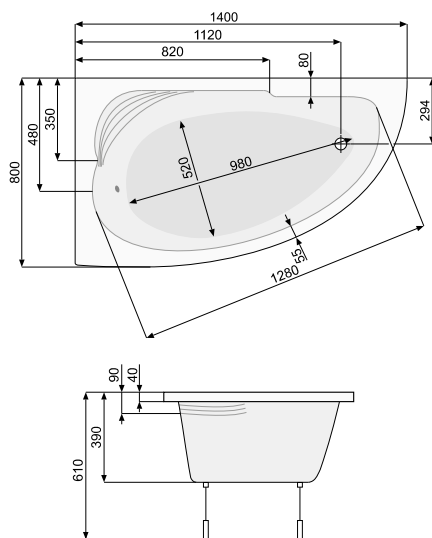

KLIO ASYM (ліва / права) 140 × 80

АСИМЕТРИЧНІ ВАННИ

KLIO ASYM (ліва) 140 × 80

Об'єм 150 л; глибина 39 см

ВАННА		
Ванна + ніжки	PWAA610ZN000000	359
Ванна + рама	PWAA610ZS000000	529
АКСЕСУАРИ		
Панель	PWODA100P000000	219
Злив-перелив (для ванни), хром	PD5000201	69
Злив-перелив з наповненням водою, хром	PD5000130	169
Гелевий підголовник Pico, чорний	PD0000047	99
Гелевий підголовник Pico, сірий	PD0000048	99
Гелевий підголовник Pico, блакитний	PD0000049	99
Гелевий підголовник Maio, чорний	PD0000050	119
Гелевий підголовник Maio, сірий	PD0000051	119
Гелевий підголовник Maio, блакитний	PD0000052	119