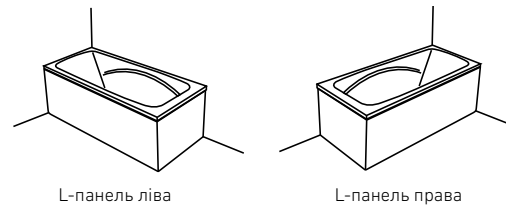

KLIO 160 × 70 / 170 × 70

ПРЯМОКУТНІ ВАННИ

MUZA 140 × 70 / 140 × 75

ПРЯМОКУТНІ ВАННИ