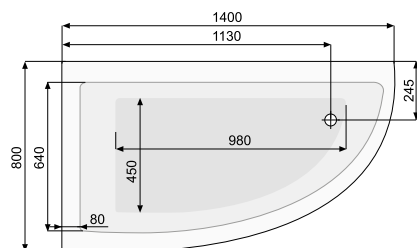

LAURA (ліва / права) 140 × 80

АСИМЕТРИЧНІ ВАННИ

LAURA (ліва) 140 × 80

Об'єм 175 л; глибина 42,5 см