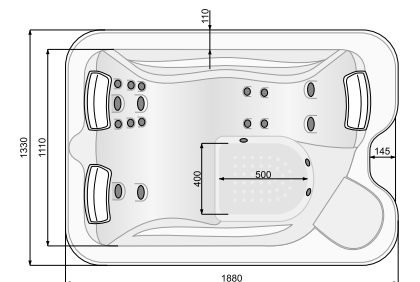

Комплект форсунок:

- фіксовані міні-форсунок - 25 од.
- міні-форсунок озону - 1 од.
- великі форсунок:
- фіксовані спрямовані форсунок - 4 од.
- ротаційні форсунок - 2 од.

Обудова, що складається з 4-х частин: дерев'яна, в кольорі червоне дерево або сосна (опція) та пластикова в кольорі під червоне дерево, сосну або сіра (опція); три

АКСЕСУАРИ

Сходи соснові (1 сходинок)**	PI9000175	349
Сходи, червоне дерево (1 сходинок)***	PI9000031	379
Термальна кришка, коричнева	PI9000265	796
Термальна кришка, сіра	PI9000350	796
Підйомний пристрій термальної кришки	PI9000311	489
Змінний картридж фільтру (1 од.)	PD5000081	67
Підголівник (чорний)	PD0000053	77
Аудіосистема FM/MP3-Bluetooth		1390
Wi-Fi роутер (керування басейном за допомогою додатку на смартфоні)		549
ДОПЛАТА ЗА КОЛЬОРИ АРКИЛУ		
sierra (83)		680
oceanwave opal (1M)		880
white pearlescent (WP)		880

Завдяки невеликим розмірам басейну MARINA SPA, одночасно гідромасажом можуть насолоджуватися три людини (2 лежачих місця, 1 сидяче), як на вулиці, так і в приміщенні. Система antifrost забезпечує роботу басейну MARINA SPA навіть при температурі нижче нуля. Автоматичне озонування води входить до стандартної комплектації.

**Матеріал – сосна, колір – махагон, вкрите лаком

***Матеріал – червоне дерево, колір – темний махагон, вкрите лаком

ПРЯМОКУТНИЙ, РОЗМІРИ: 188 x 133 см

ВИСОТА: 75 ± 2 см (80 ± 2 см)*

КІЛЬКІСТЬ ФОРСУНОК: 31

ОБ'ЄМ: 580 л

ГЛИБИНА: 70 см

МАКСИМАЛЬНА КІЛЬКІСТЬ МІСЦЬ: 3

ВАГА: 150 кг (порожній басейн)

*Розміри, вказані в дужках, стосуються басейнів SPA у версії з обудовою.