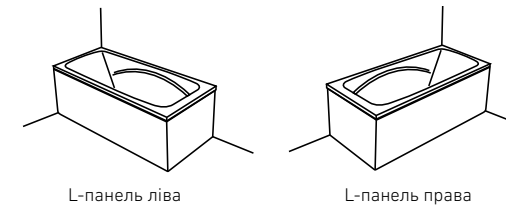

MUZA 160 × 70 / 160 × 75

ПРЯМОКУТНІ ВАННИ

L-панель ліва

L-панель права

ВАННА		
Ванна + ніжки	PWPD610ZN000000	329
Ванна + рама	PWPD610ZS000000	499
ВАННА З ГІДРОМАСАЖЕМ		
Ванна + система Economy 1	PHPD610S01C0000	1676
Ванна + система Economy 2	PHPD610S02C0000	2201
Ванна + система Smart 1	PHPD610ST1C0000	2072
Ванна + система Smart 2	PHPD610ST2C0000	2604
Ванна + система Smart 2 +	PHPD610ST2C1960	2729
Ванна + система Titanium	PHPD610STTC0000	4774
АКСЕСУАРИ		
Панель довга	PWOAC10D0000000	169
Панель коротка	PWOBA10K0000000	99
L-панель (ліва)	PWOHF10OWL00000	249
L-панель (права)	PWOKF10OWL00000	249
Злив-перелив (для ванни), хром	PD5000201	69
Злив-перелив з наповненням водою, хром	PD5000130	169
Злив-перелив (для гідромасажної ванни), з наповненням водою, хром	PD5000217	269
Злив-перелив (для гідроаеромасажної ванни), з наповненням водою, хром	PD5000215	269
Гелевий підголовник Pico, чорний	PD0000047	99
Гелевий підголовник Pico, сірий	PD0000048	99
Гелевий підголовник Pico, блакитний	PD0000049	99
Ширма для ванни Fiord з покриттям ProClean	PI4000093	249
Ширма для ванни Clif-N з покриттям ProClean	PI4000094	259