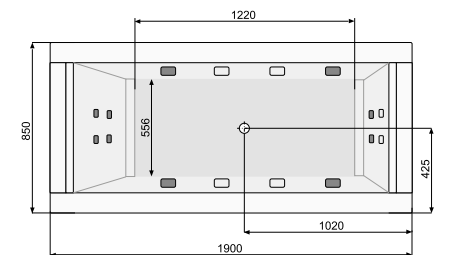

WINDSOR 190 × 85

Об'єм 275 л; глибина 47 см

КІЛЬКІСТЬ ФОРСУНОК

- 4 форсунки для спини
- 4-8* бокових форсунки
- 2-4* форсунки для стоп
- *доступні тільки для системи TITANIUM

Виріб	Артикул	Ціна, EUR	Виріб	Артикул	Ціна, EUR

ВАННА		
Ванна + ніжки	PWPD810ZN000000	389
Ванна + рама	PWPD810ZS000000	559
ВАННА З ГІДРОМАСАЖЕМ		
Ванна + система Economy 1	PHPD810S01C0000	1736
Ванна + система Economy 2	PHPD810S02C0000	2261
Ванна + система Smart 1	PHPD810ST1C0000	2132
Ванна + система Smart 2	PHPD810ST2C0000	2664
Ванна + система Smart 2 +	PHPD810ST2C1960	2789
Ванна + система Titanium	PHPD810STTC0000	4834
АКСЕСУАРИ		
Панель довга	PWOAD10D0000000	179
Панель коротка	PWOBС10K0000000	119
L-панель (ліва)	PWOHN100WL00000	275
L-панель (права)	PWOKN100WL00000	275
Злив-перелив (для ванни), хром	PD5000201	69
Злив-перелив з наповненням водою, хром	PD5000130	169
Злив-перелив (для гідромасажної ванни), з наповненням водою, хром	PD5000217	269
Злив-перелив (для гідроаеромасажної ванни), з наповненням водою, хром	PD5000215	269
Гелевий підголовник Pico, чорний	PD0000047	99
Гелевий підголовник Pico, сірий	PD0000048	99
Гелевий підголовник Pico, блакитний	PD0000049	99

ВАННА		
Ванна + ніжки	PWPD910ZN000000	399
Ванна + рама	PWPD910ZS000000	569
ВАННА З ГІДРОМАСАЖЕМ		
Ванна + система Economy 1	PHPD910S01C0000	1746
Ванна + система Economy 2	PHPD910S02C0000	2271
Ванна + система Smart 1	PHPD910ST1C0000	2142
Ванна + система Smart 2	PHPD910ST2C0000	2674
Ванна + система Smart 2 +	PHPD910ST2C1960	2799
Ванна + система Titanium	PHPD910STTC0000	4844
АКСЕСУАРИ		
Панель довга	PWOAE10D0000000	189
Панель коротка	PWOBС10K0000000	119
L-панель (ліва)	PWOHS100WL00000	279
L-панель (права)	PWOKS100WL00000	279
Злив-перелив (для ванни), хром	PD5000201	69
Злив-перелив з наповненням водою, хром	PD5000130	169
Злив-перелив (для гідромасажної ванни), з наповненням водою, хром	PD5000217	269
Злив-перелив (для гідроаеромасажної ванни), з наповненням водою, хром	PD5000215	269
Гелевий підголовник Pico, чорний	PD0000047	99
Гелевий підголовник Pico, сірий	PD0000048	99
Гелевий підголовник Pico, блакитний	PD0000049	99