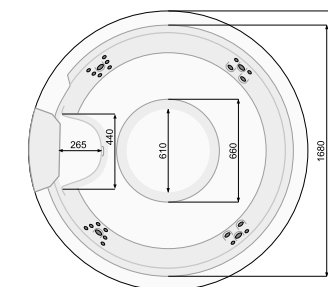

Гідромасаж:
- фіксовані міні-форсунки - 16 од.
- великі фіксовані спрямовані форсунки - 2 од.
- великі ротаційні форсунки - 6 од.

Аеромасаж:
- 94 отвори повітряних каналів

Сходи:
- червоне дерево (опція)
- сосна (опція)

Термальна кришка:
- коричнева (опція)
- сіра (опція)

АКСЕСУАРИ

Сходи соснові (2 сходинок)**	PI9000174	749
Сходи, червоне дерево (2 сходинок)***	PI9000123	779
Термальна кришка, коричнева	PI9000264	796
Термальна кришка, сіра	PI9000353	796
Змінний картридж фільтру (1 од.)	PD5000077	37
Аудіосистема FM/MP3-Bluetooth		1390
Wi-Fi роутер (керування басейном за допомогою додатку на смартфоні)		549
ДОПЛАТА ЗА КОЛЬОРИ АРКИЛУ		
sierra (83)		680
oceanwave opal (1M)		880
white pearlescent (WP)		880

Найбільш характерною рисою басейну VICTORIA SPA є її кругла форма, яка дуже рідко зустрічається у виробках такого розміру. Цей чотириохісний басейн СПА може з успіхом використовуватися як на вулиці, так і в невеликих фітнес-клубах. Завдяки своєму виключному розміру є прекрасним поєднанням розваги та відпочинку.

**Матеріал – сосна, колір – махагон, вкрите лаком

***Матеріал – червоне дерево, колір – темний махагон, вкрите лаком

****Ціна за 1 фільтр, в СПА використовуються 2 фільтри.

КРУГЛИЙ, ДІАМЕТР: 176 см

ВИСОТА: 87 ± 2 см (93 ± 2 см)*

КІЛЬКІСТЬ ФОРСУНОК: 25

ОБ'ЄМ: 800 л

ГЛИБИНА: 77 см

МАКСИМАЛЬНА КІЛЬКІСТЬ МІСЦЬ: 4

ВАГА: 275 кг (порожній басейн)

*Розміри, вказані в дужках, стосуються басейнів СПА у версії з обудовою.