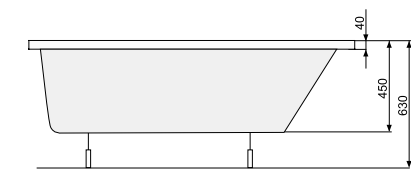

NICOLE (права) 150 × 90

Об'єм 185 л; глибина 45 см

КІЛЬКІСТЬ ФОРСУНОК

- 4 форсунок для спини
- 4-6* бокових форсунок
- 2 форсунок для стоп

*доступні тільки для системи TITANIUM

ВАННА		
Ванна + ніжки	PWANU10ZN000000	439
Ванна + рама	PWANU10ZS000000	609
ВАННА З ГІДРОМАСАЖЕМ		
Ванна + система Economy 1	PHANU10SO1C0000	1786
Ванна + система Economy 2	PHANU10SO2C0000	2311
Ванна + система Smart 1	PHANU10ST1C0000	2182
Ванна + система Smart 2	PHANU10ST2C0000	2714
Ванна + система Smart 2 +	PHANU10ST2C1960	2839
Ванна + система Titanium	PHANU10STTC0000	4884
АКСЕСУАРИ		
Панель	PWONV100P000000	229
Злив-перелив (для ванни), хром	PD5000201	69
Злив-перелив з наповненням водою, хром	PD5000130	169
Злив-перелив (для гідромасажної ванни), з наповненням водою, хром	PD5000217	269
Злив-перелив (для гідроаеромасажної ванни), з наповненням водою, хром	PD5000215	269
Надувний підголовник, сірий	PD0000032	79
Надувний підголовник, білий	PD0000034	79
Гелевий підголовник Pico, чорний	PD0000047	99
Гелевий підголовник Pico, сірий	PD0000048	99
Гелевий підголовник Pico, блакитний	PD0000049	99

NICOLE (ліва / права) 160 × 80

АСИМЕТРИЧНІ ВАННИ

Виріб	Артикул	Ціна, EUR

ВАННА		
Ванна + ніжки	PWAOE10ZN000000	459
Ванна + рама	PWAOE10ZS000000	629
ВАННА З ГІДРОМАСАЖЕМ		
Ванна + система Economy 1	PHAOE10SO1C0000	1806
Ванна + система Economy 2	PHAOE10SO2C0000	2331
Ванна + система Smart 1	PHAOE10ST1C0000	2202
Ванна + система Smart 2	PHAOE10ST2C0000	2734
Ванна + система Smart 2 +	PHAOE10ST2C1960	2859
Ванна + система Titanium	PHAOE10STTC0000	4904
АКСЕСУАРИ		
Панель	PWOOK100P000000	239
Злив-перелив (для ванни), хром	PD5000201	69
Злив-перелив з наповненням водою, хром	PD5000130	169
Злив-перелив (для гідромасажної ванни), з наповненням водою, хром	PD5000217	269
Злив-перелив (для гідроаеромасажної ванни), з наповненням водою, хром	PD5000215	269
Надувний підголовник, сірий	PD0000032	79
Надувний підголовник, білий	PD0000034	79
Гелевий підголовник Pico, чорний	PD0000047	99
Гелевий підголовник Pico, сірий	PD0000048	99
Гелевий підголовник Pico, блакитний	PD0000049	99