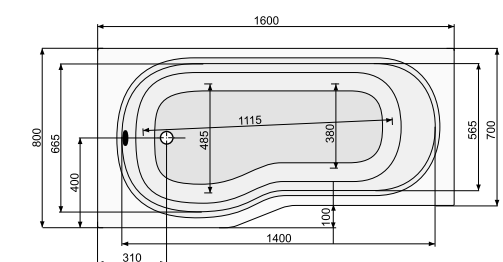

SOPHIE (ліва) 160 × 80

Об'єм 160 л; глибина 43 см

ВАННА		
Ванна + ніжки	PWAP410ZN000000	399
Ванна + рама	PWAP410ZS000000	569
АКСЕСУАРИ		
Панель довга	PWOP610D0000000	169
Панель коротка	PWOP910K0000000	119
Злив-перелив (для ванни), хром	PD5000201	69
Злив-перелив з наповненням водою, хром	PD5000130	169
Гелевий підголовник Pico, чорний	PD0000047	99
Гелевий підголовник Pico, сірий	PD0000048	99
Гелевий підголовник Pico, блакитний	PD0000049	99
Гелевий підголовник Maio, чорний	PD0000050	119
Гелевий підголовник Maio, сірий	PD0000051	119
Гелевий підголовник Maio, блакитний	PD0000052	119
Ширма для ванни Fiord з покриттям ProClean	PI4000093	249
Ширма для ванни Fen з покриттям ProClean	PI4000096	349

ВАННА		
Ванна + ніжки	PWAPF10ZN000000	399
Ванна + рама	PWAPF10ZS000000	569
АКСЕСУАРИ		
Панель довга	PWOPJ10D0000000	169
Панель коротка	PWOP910K0000000	119
Злив-перелив (для ванни), хром	PD5000201	69
Злив-перелив з наповненням водою, хром	PD5000130	169
Гелевий підголовник Pico, чорний	PD0000047	99
Гелевий підголовник Pico, сірий	PD0000048	99
Гелевий підголовник Pico, блакитний	PD0000049	99
Гелевий підголовник Maio, чорний	PD0000050	119
Гелевий підголовник Maio, сірий	PD0000051	119
Гелевий підголовник Maio, блакитний	PD0000052	119
Ширма для ванни Fiord з покриттям ProClean	PI4000093	249
Ширма для ванни Fen з покриттям ProClean	PI4000096	349