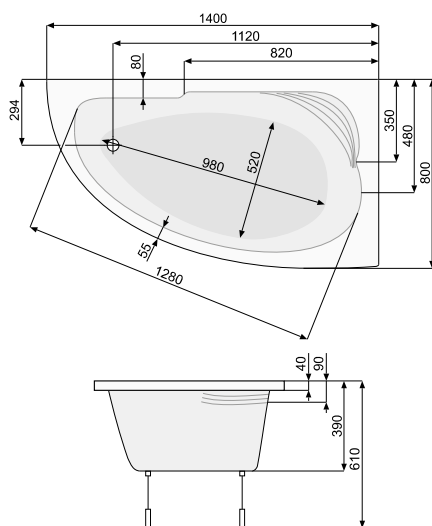

KLIO ASYM (права) 140 × 80

Об'єм 150 л; глибина 39 см

ВАННА		
Ванна + ніжки	PWAA510ZN000000	359
Ванна + рама	PWAA510ZS000000	529
АКСЕСУАРИ		
Панель	PWODA100P000000	219
Злив-перелив (для ванни), хром	PD5000201	69
Злив-перелив з наповненням водою, хром	PD5000130	169
Гелевий підголовник Pico, чорний	PD0000047	99
Гелевий підголовник Pico, сірий	PD0000048	99
Гелевий підголовник Pico, блакитний	PD0000049	99
Гелевий підголовник Maio, чорний	PD0000050	119
Гелевий підголовник Maio, сірий	PD0000051	119
Гелевий підголовник Maio, блакитний	PD0000052	119

KLIO ASYM (ліва / права) 150 × 100

АСИМЕТРИЧНІ ВАННИ