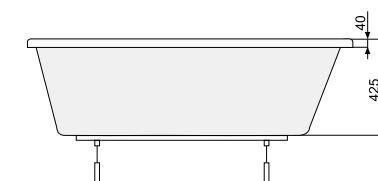

LAURA (права) 140 × 80

Об'єм 175 л; глибина 42,5 см

ВАННА		
Ванна + ніжки	PWANH10ZN000000	359
Ванна + рама	PWANH10ZS000000	529
АКСЕСУАРИ		
Панель	PWONJ100P000000	219
Злив-перелив (для ванни), хром	PD5000201	69
Злив-перелив з наповненням водою, хром	PD5000130	169
Надувний підголовник, сірий	PD0000032	79
Надувний підголовник, білий	PD0000034	79
Гелевий підголовник Pico, чорний	PD0000047	99
Гелевий підголовник Pico, сірий	PD0000048	99
Гелевий підголовник Pico, блакитний	PD0000049	99

ВАННА		
Ванна + ніжки	PWANK10ZN000000	359
ванна + рама	PWANK10ZS000000	529
АКСЕСУАРИ		
Панель	PWONJ100P000000	219
Злив-перелив з наповненням водою, хром	PD5000130	169
Злив-перелив (для ванни), хром	PD5000201	69
Надувний підголовник, сірий	PD0000032	79
Надувний підголовник, білий	PD0000034	79
Гелевий підголовник Pico, чорний	PD0000047	99
Гелевий підголовник Pico, сірий	PD0000048	99
Гелевий підголовник Pico, блакитний	PD0000049	99

LAURA (ліва / права) 150 × 90

АСИМЕТРИЧНІ ВАННИ