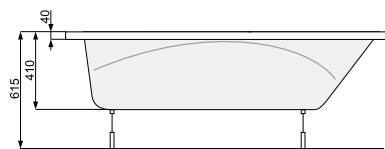

KLIO 170 × 70

Об'єм 200 л; глибина 41 см

КІЛЬКІСТЬ ФОРСУНОК

- 4 форсунки для спини
- 4-6* бокових форсунок
- 2 форсунки для стоп
- *доступні тільки для системи TITANIUM

ВАННА			
Ванна + ніжки	PWP6610ZN000000		289
Ванна + рама	PWP6610ZS000000		459
ВАННА З ГІДРОМАСАЖЕМ			
Ванна + система Economy 1	PHP6610S01C0000	1636	
Ванна + система Economy 2	PHP6610S02C0000	2161	
Ванна + система Smart 1	PHP6610ST1C0000	2032	
Ванна + система Smart 2	PHP6610ST2C0000	2564	
Ванна + система Smart 2 +	PHP6610ST2C1960	2689	
Ванна + система Titanium	PHP6610STTC0000	4734	
АКСЕСУАРИ			
Панель довга	PWOAC10D0000000	169	
Панель коротка	PWOBA10K00000000	99	
L-панель (ліва)	PWONF100WL000000	249	
L-панель (права)	PWOKF100WL000000	249	
Злив-перелив (для ванни), хром	PD5000201	69	
Злив-перелив з наповненням водою, хром	PD5000130	169	
Злив-перелив (для гідромасажної ванни), з наповненням водою, хром	PD5000217	269	
Злив-перелив (для гідроаеромасажної ванни), з наповненням водою, хром	PD5000215	269	
Гелевий підголовник Pico, чорний	PD0000047	99	
Гелевий підголовник Pico, сірий	PD0000048	99	
Гелевий підголовник Pico, блакитний	PD0000049	99	
Гелевий підголовник Maio, чорний	PD0000050	119	
Гелевий підголовник Maio, сірий	PD0000051	119	
Гелевий підголовник Maio, блакитний	PD0000052	119	
Ширма для ванни Fiord з покриттям ProClean	PI4000093	249	
Ширма для ванни Clif-N з покриттям ProClean	PI4000094	259	

ВАННА			
Ванна + ніжки	PWPA410ZN000000	309	
Ванна + рама	PWPA410ZS000000	479	
ВАННА З ГІДРОМАСАЖЕМ			
Ванна + система Economy 1	PHPA410S01C0000	1656	
Ванна + система Economy 2	PHPA410S02C0000	2181	
Ванна + система Smart 1	PHPA410ST1C0000	2052	
Ванна + система Smart 2	PHPA410ST2C0000	2584	
Ванна + система Smart 2 +	PHPA410ST2C1960	2709	
Ванна + система Titanium	PHPA410STTC0000	4754	
АКСЕСУАРИ			
Панель довга	PWOAD10D00000000	179	
Панель коротка	PWOBA10K00000000	99	
L-панель (ліва)	PWONG100WL000000	259	
L-панель (права)	PWOKG100WL000000	259	
Злив-перелив (для ванни), хром	PD5000201	69	
Злив-перелив з наповненням водою, хром	PD5000130	169	
Злив-перелив (для гідромасажної ванни), з наповненням водою, хром	PD5000217	269	
Злив-перелив (для гідроаеромасажної ванни), з наповненням водою, хром	PD5000215	269	
Гелевий підголовник Pico, чорний	PD0000047	99	
Гелевий підголовник Pico, сірий	PD0000048	99	
Гелевий підголовник Pico, блакитний	PD0000049	99	
Гелевий підголовник Maio, чорний	PD0000050	119	
Гелевий підголовник Maio, сірий	PD0000051	119	
Гелевий підголовник Maio, блакитний	PD0000052	119	
Ширма для ванни Fiord з покриттям ProClean	PI4000093	249	
Ширма для ванни Clif-N з покриттям ProClean	PI4000094	259