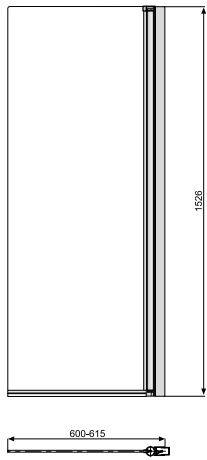

FIORD 60 × 153 ліва / права, CLIF-N 67 × 153 ліва / права, MONSUN 73 × 153 ліва / права

ДУШОВІ ШИРМИ ДЛЯ ВАНН

FEN 80 × 153 ліва / права, MISTRAL-N 90 × 153 ліва / права

ДУШОВІ ШИРМИ ДЛЯ ВАНН

Виріб	Артикул	Ціна, EUR	Виріб	Артикул	Ціна, EUR

FIORD 60 × 153 ліва / права

Ширма, профіль хром (ліва та права версія), покриття ProClean	PI4000093	249

ПРИМІТКА! Профіль ширми хромований; скло з покриттям ProClean
Ширма Fiord підходить до наступних прямокутних ванн: KLIO 140x70, KLIO 150x70, KLIO 160x70, KLIO 170x70, MUZA 140x70, MUZA 140x75, MUZA 150x70, MUZA 150x75, MUZA 160x70, MUZA 160x75, MUZA 170x70, MUZA 170x75, MUZA XL 160x75, SIDNEY 175x75, SOPHIE (ліва) 160x80, SOPHIE (права) 160x80, WINDSOR 180x85, WINDSOR 190x85

CLIF-N 67 × 153 ліва / права

Ширма, профіль хром (ліва та права версія), покриття ProClean	PI4000094	259

ПРИМІТКА! Профіль ширми хромований; скло з покриттям ProClean
Ширма Clif-N підходить до наступних прямокутних ванн: FANTASY 185x115, KLIO 140x70, KLIO 150x70, KLIO 160x70, KLIO 170x70, MUZA 140x70, MUZA 140x75, MUZA 150x70, MUZA 150x75, MUZA 160x70, MUZA 160x75, MUZA 170x70, MUZA 170x75, MUZA XL 160x75, SIDNEY 175x75, WINDSOR 180x85, WINDSOR 190x85