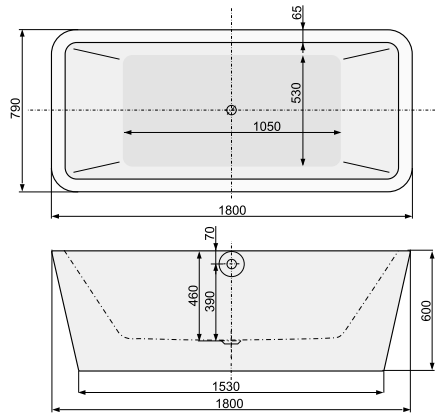

ALLURE 180 × 80

ВІЛЬНОСТОЯЧІ ВАННИ

Виріб	Артикул	Ціна, EUR

ALLURE 180 × 80

ВАННА		
Ванна + злив-перелив "click" (хром)	PWKPN10ZP0C0000	2890

Об'єм 240 л; глибина 46 см

A series of horizontal dashed lines for taking notes.