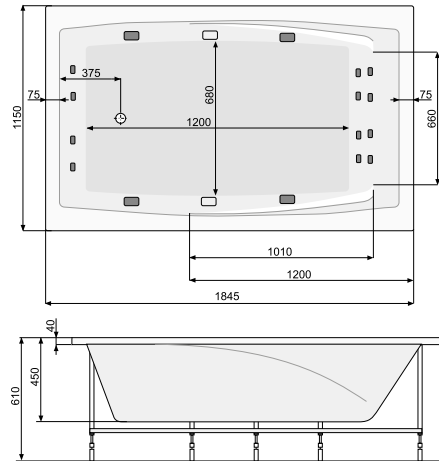

FANTASY 185 × 115

Об'єм 415 л; глибина 45 см

ВАННА		
Ванна + рама	PWP1H10ZS000000	999
ВАННА З ГІДРОМАСАЖЕМ		
Ванна + система Economy 1	PHP1H10S01C0000	2176
Ванна + система Economy 2	PHP1H10S02C0000	2701
Ванна + система Smart 1	PHP1H10ST1C0000	2572
Ванна + система Smart 2	PHP1H10ST2C0000	3104
Ванна + система Smart 2 +	PHP1H10ST2C1960	3229
Ванна + система Titanium	PHP1H10STTC0000	5274
АКСЕСУАРИ		
Панель довга	PWOJA10D0000000	199
Панель коротка ліва	PWOJI10K0000000	149
Панель коротка права	PWOJC10K0000000	149
Панель коротка спеціальна	PWOJJ10K0000000	149
Злив-перелив (для ванни), хром	PD5000202	69
Злив-перелив з наповненням водою, хром	PD5000131	169
Злив-перелив (для гідромасажної ванни), з наповненням водою, хром	PD5000218	269
Злив-перелив (для гідроаеромасажної ванни), з наповненням водою, хром	PD5000216	269
Поліуретановий підголовник Fantasy, білий	PD0000041	79
Поліуретановий підголовник Fantasy, чорний	PD0000042	79
Гелевий підголовник Pico, чорний	PD0000047	99
Гелевий підголовник Pico, сірий	PD0000048	99
Гелевий підголовник Pico, блакитний	PD0000049	99
Ширма для ванни Clif-N з покриттям ProClean	PI4000094	259
Ширма для ванни Monsun з покриттям ProClean	PI4000095	269

КІЛЬКІСТЬ ФОРСУНОК

- 8 форсунок для спини
- 4-6* бокових форсунок
- 4 feet jets
- *доступні тільки для системи TITANIUM