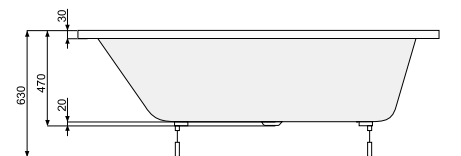

WINDSOR 190 × 85

Об'єм 275 л; глибина 47 см

КІЛЬКІСТЬ ФОРСУНОК

- 4 форсунки для спини
- 4-8* бокових форсунки
- 2-4* форсунки для стоп
- *доступні тільки для системи TITANIUM

Виріб	Артикул	Ціна, EUR	Виріб	Артикул	Ціна, EUR

ВАННА		
Ванна + ніжки	PWPD810ZN000000	389
Ванна + рама	PWPD810ZS000000	559
ВАННА З ГІДРОМАСАЖЕМ		
Ванна + система Economy 1	PHPD810S01C0000	1736
Ванна + система Economy 2	PHPD810S02C0000	2261
Ванна + система Smart 1	PHPD810ST1C0000	2132
Ванна + система Smart 2	PHPD810ST2C0000	2664
Ванна + система Smart 2 +	PHPD810ST2C1960	2789
Ванна + система Titanium	PHPD810STTC0000	4834
АКСЕСУАРИ		
Панель довга	PWOAD10D0000000	179
Панель коротка	PWOBС10K0000000	119
L-панель (ліва)	PWOHN100WL00000	275
L-панель (права)	PWOKN100WL00000	275
Злив-перелив (для ванни), хром	PD5000201	69
Злив-перелив з наповненням водою, хром	PD5000130	169
Злив-перелив (для гідромасажної ванни), з наповненням водою, хром	PD5000217	269
Злив-перелив (для гідроаеромасажної ванни), з наповненням водою, хром	PD5000215	269
Гелевий підголовник Pico, чорний	PD0000047	99
Гелевий підголовник Pico, сірий	PD0000048	99
Гелевий підголовник Pico, блакитний	PD0000049	99

ВАННА		
Ванна + ніжки	PWPD910ZN000000	399
Ванна + рама	PWPD910ZS000000	569
ВАННА З ГІДРОМАСАЖЕМ		
Ванна + система Economy 1	PHPD910S01C0000	1746
Ванна + система Economy 2	PHPD910S02C0000	2271
Ванна + система Smart 1	PHPD910ST1C0000	2142
Ванна + система Smart 2	PHPD910ST2C0000	2674
Ванна + система Smart 2 +	PHPD910ST2C1960	2799
Ванна + система Titanium	PHPD910STTC0000	4844
АКСЕСУАРИ		
Панель довга	PWOAE10D0000000	189
Панель коротка	PWOBС10K0000000	119
L-панель (ліва)	PWOHS100WL00000	279
L-панель (права)	PWOKS100WL00000	279
Злив-перелив (для ванни), хром	PD5000201	69
Злив-перелив з наповненням водою, хром	PD5000130	169
Злив-перелив (для гідромасажної ванни), з наповненням водою, хром	PD5000217	269
Злив-перелив (для гідроаеромасажної ванни), з наповненням водою, хром	PD5000215	269
Гелевий підголовник Pico, чорний	PD0000047	99
Гелевий підголовник Pico, сірий	PD0000048	99
Гелевий підголовник Pico, блакитний	PD0000049	99