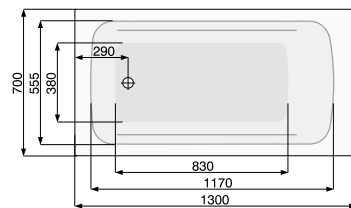

KLIO 130 × 70

Об'єм 145 л; глибина 42 см

ВАННА		
Ванна + ніжки	PWPAX10ZN000000	259
Ванна + рама	PWPAX10ZS000000	429
АКСЕСУАРИ		
Злив-перелив (для ванни), хром	PD5000201	69
Злив-перелив з наповненням водою, хром	PD5000130	169
Гелевий підголовник Pico, чорний	PD0000047	99
Гелевий підголовник Pico, сірий	PD0000048	99
Гелевий підголовник Pico, блакитний	PD0000049	99
Гелевий підголовник Maio, чорний	PD0000050	119
Гелевий підголовник Maio, сірий	PD0000051	119
Гелевий підголовник Maio, блакитний	PD0000052	119

ВАННА		
Ванна + ніжки	PWP6510ZN000000	279
Ванна + рама	PWP6510ZS000000	449
АКСЕСУАРИ		
Панель довга	PW0AB10D0000000	165
Панель коротка	PW0BA10K0000000	99
L-панель (ліва)	PW0HE100WL000000	245
L-панель (права)	PW0KE100WL000000	245
Злив-перелив (для ванни), хром	PD5000201	69
Злив-перелив з наповненням водою, хром	PD5000130	169
Гелевий підголовник Pico, чорний	PD0000047	99
Гелевий підголовник Pico, сірий	PD0000048	99
Гелевий підголовник Pico, блакитний	PD0000049	99
Гелевий підголовник Maio, чорний	PD0000050	119
Гелевий підголовник Maio, сірий	PD0000051	119
Гелевий підголовник Maio, блакитний	PD0000052	119
Ширма для ванни Fiord з покриттям ProClean	PI4000093	249
Ширма для ванни Clif-N з покриттям ProClean	PI4000094	259