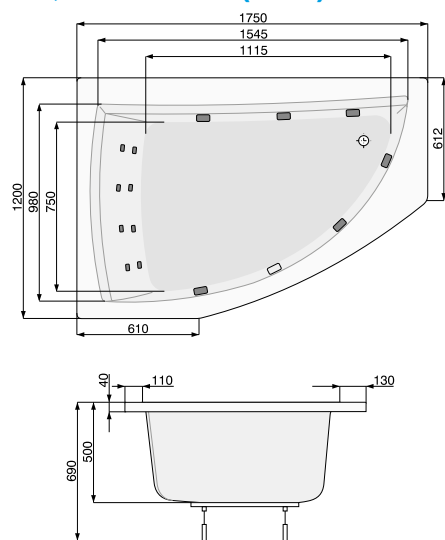

AQUAMARINA (ліва / права) 175 × 120

АСИМЕТРИЧНІ ВАННИ

AQUAMARINA (ліва) 175 × 120

Об'єм 365 л; глибина 50 см

КІЛЬКІСТЬ ФОРСУНОК

1. 8 форсунок для спини
   - 4-5* бокових форсунок
   - 2 форсунки для стоп
2. *доступні тільки для системи TITANIUM