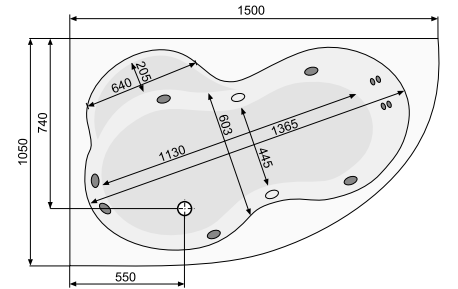

MISTRAL (ліва) 150 × 105

Об'єм 200 л; глибина 44,5 см

КІЛЬКІСТЬ ФОРСУНОК

- 4 форсунок для спини
- 4-6* бокових форсунок
- 2 форсунок для стоп
- *доступні тільки для системи TITANIUM