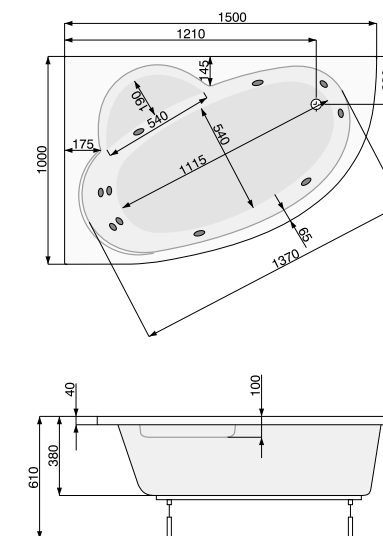

KLIO ASYM (ліва) 150 × 100

Об'єм 190 л; глибина 38 см

КІЛЬКІСТЬ ФОРСУНОК

- 4 форсунки для спини
- 4 бокові форсунки
- 2 форсунки для стоп

ВАННА		
Ванна + ніжки	PWAC210ZN000000	399
Ванна + рама	PWAC210ZS000000	569
ВАННА З ГІДРОМАСАЖЕМ		
Ванна + система Economy 1	PHAC210S01C0000	1746
Ванна + система Economy 2	PHAC210S02C0000	2271
Ванна + система Smart 1	PHAC210ST1C0000	2142
Ванна + система Smart 2	PHAC210ST2C0000	2674
Ванна + система Smart 2 +	PHAC210ST2C1960	2799
Ванна + система Titanium	PHAC210STTC0000	4844
АКСЕСУАРИ		
Панель	PWOFE100P000000	229
Злив-перелив (для ванни), хром	PD5000201	69
Злив-перелив з наповненням водою, хром	PD5000130	169
Злив-перелив (для гідромасажної ванни), з наповненням водою, хром	PD5000217	269
Злив-перелив (для гідроаеромасажної ванни), з наповненням водою, хром	PD5000215	269
Гелевий підголовник Pico, чорний	PD0000047	99
Гелевий підголовник Pico, сірий	PD0000048	99
Гелевий підголовник Pico, блакитний	PD0000049	99

ВАННА		
Ванна + ніжки	PWAC310ZN000000	399
Ванна + рама	PWAC310ZS000000	569
ВАННА З ГІДРОМАСАЖЕМ		
Ванна + система Economy 1	PHAC310S01C0000	1746
Ванна + система Economy 2	PHAC310S02C0000	2271
Ванна + система Smart 1	PHAC310ST1C0000	2142
Ванна + система Smart 2	PHAC310ST2C0000	2674
Ванна + система Smart 2 +	PHAC310ST2C1960	2799
Ванна + система Titanium	PHAC310STTC0000	4844
АКСЕСУАРИ		
Панель	PWOFF100P000000	229
Злив-перелив (для ванни), хром	PD5000201	69
Злив-перелив з наповненням водою, хром	PD5000130	169
Злив-перелив (для гідромасажної ванни), з наповненням водою, хром	PD5000217	269
Злив-перелив (для гідроаеромасажної ванни), з наповненням водою, хром	PD5000215	269
Гелевий підголовник Pico, чорний	PD0000047	99
Гелевий підголовник Pico, сірий	PD0000048	99
Гелевий підголовник Pico, блакитний	PD0000049	99