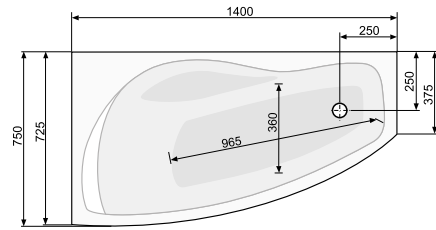

NICOLE (ліва / права) 140 × 75

АСИМЕТРИЧНІ ВАННИ

NICOLE (ліва) 140 × 75

Об'єм 110 л; глибина 40 см