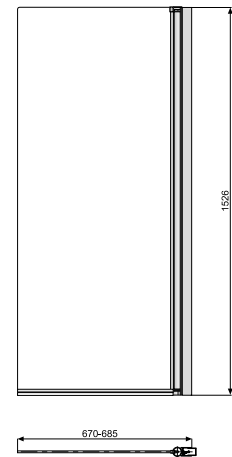

MONSUN 73 × 153 ліва / права

Ширма, профіль хром (ліва та права версія), покриття ProClean	PI4000095	269

ПРИМІТКА! Профіль ширми хромований; скло з покриттям ProClean
Ширма Monsun підходить до наступних прямокутних ванн: FANTASY 185x115, INTEA (ліва) 170x100, INTEA (права) 170x100, SIDNEY 175x75, WINDSOR 180x85, WINDSOR 190x85