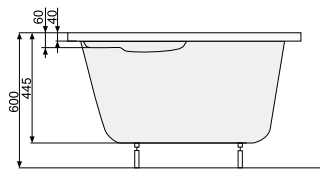

MISTRAL (ліва) 150 × 105

Об'єм 200 л; глибина 44,5 см

КІЛЬКІСТЬ ФОРСУНОК

- 4 форсунок для спини
- 4-6* бокових форсунок
- 2 форсунок для стоп
- *доступні тільки для системи TITANIUM