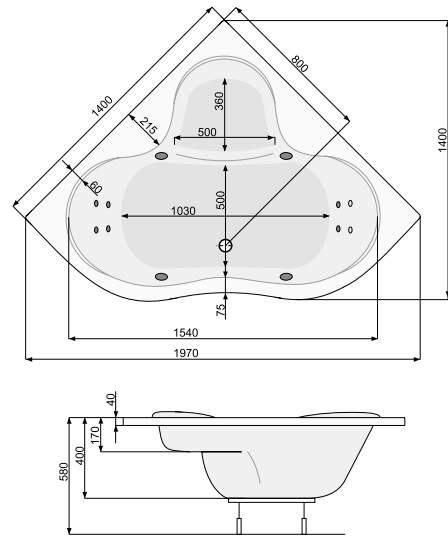

PERSJA 140 × 140 / 150 × 150

СИМЕТРИЧНІ ВАННИ

PERSJA 140 × 140

Об'єм 220 л; глибина 40 см

КІЛЬКІСТЬ ФОРСУНОК

1. 4 форсунки для спини
   - 4 бокові форсунки
   - 2-4* форсунки для стоп
2. *доступні тільки для системи TITANIUM