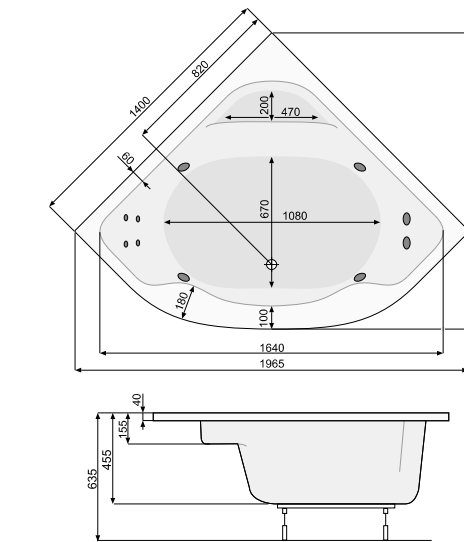

KLIO SYM 140 × 140

Об'єм 320 л; глибина 45,5 см

КІЛЬКІСТЬ ФОРСУНОК

- 4 форсунок для спини
- 4 бокових форсунок
- 2 форсунок для стоп