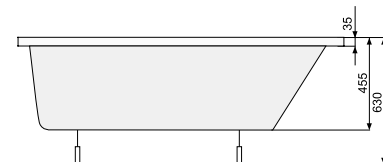

NICOLE (права) 160 × 95

Об'єм 220 л; глибина 45,5 см

КІЛЬКІСТЬ ФОРСУНОК

4 форсунок для спини
4-6* бокових форсунок
2 форсунок для стоп

*доступні тільки для системи TITANIUM

ВАННА		
Ванна + ніжки	PWAND10ZN000000	479
Ванна + рама	PWAND10ZS000000	649
ВАННА З ГІДРОМАСАЖЕМ		
Ванна + система Economy 1	PHAND10S01C0000	1826
Ванна + система Economy 2	PHAND10S02C0000	2351
Ванна + система Smart 1	PHAND10ST1C0000	2222
Ванна + система Smart 2	PHAND10ST2C0000	2754
Ванна + система Smart 2 +	PHAND10ST2C1960	2879
Ванна + система Titanium	PHAND10STTC0000	4924
АКСЕСУАРИ		
Панель	PWONE100P000000	239
Злив-перелив (для ванни), хром	PD5000201	69
Злив-перелив з наповненням водою, хром	PD5000130	169
Злив-перелив (для гідромасажної ванни), з наповненням водою, хром	PD5000217	269
Злив-перелив (для гідроаеромасажної ванни), з наповненням водою, хром	PD5000215	269
Надувний підголовник, сірий	PD0000032	79
Надувний підголовник, білий	PD0000034	79
Гелевий підголовник Pico, чорний	PD0000047	99
Гелевий підголовник Pico, сірий	PD0000048	99
Гелевий підголовник Pico, блакитний	PD0000049	99

ВАННА		
Ванна + ніжки	PWANF10ZN000000	479
Ванна + рама	PWANF10ZS000000	649
ВАННА З ГІДРОМАСАЖЕМ		
Ванна + система Economy 1	PHANF10S01C0000	1826
Ванна + система Economy 2	PHANF10S02C0000	2351
Ванна + система Smart 1	PHANF10ST1C0000	2222
Ванна + система Smart 2	PHANF10ST2C0000	2754
Ванна + система Smart 2 +	PHANF10ST2C1960	2879
Ванна + система Titanium	PHANF10STTC0000	4924
АКСЕСУАРИ		
Панель	PWONG100P000000	239
Злив-перелив (для ванни), хром	PD5000201	69
Злив-перелив з наповненням водою, хром	PD5000130	169
Злив-перелив (для гідромасажної ванни), з наповненням водою, хром	PD5000217	269
Злив-перелив (для гідроаеромасажної ванни), з наповненням водою, хром	PD5000215	269
Надувний підголовник, сірий	PD0000032	79
Надувний підголовник, білий	PD0000034	79
Гелевий підголовник Pico, чорний	PD0000047	99
Гелевий підголовник Pico, сірий	PD0000048	99
Гелевий підголовник Pico, блакитний	PD0000049	99

SOPHIE (ліва / права) 160 × 80

АСИМЕТРИЧНІ ВАННИ