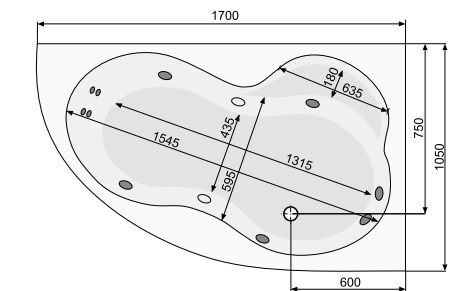

MISTRAL (права) 170 × 105

Об'єм 225 л; глибина 44,5 см

КІЛЬКІСТЬ ФОРСУНОК

- 4 форсунок для спини
- 4-6* бокових форсунок
- 2 форсунок для стоп
- *доступні тільки для системи TITANIUM

ВАННА		
Ванна + ніжки	PWA3X10ZN000000	499
Ванна + рама	PWA3X10ZS000000	669
ВАННА З ГІДРОМАСАЖЕМ		
Ванна + система Economy 1	PHA3X10S01C0000	1846
Ванна + система Economy 2	PHA3X10S02C0000	2371
Ванна + система Smart 1	PHA3X10ST1C0000	2242
Ванна + система Smart 2	PHA3X10ST2C0000	2774
Ванна + система Smart 2 +	PHA3X10ST2C1960	2899
Ванна + система Titanium	PHA3X10STTC0000	4944
АКСЕСУАРИ		
Панель	PW03Q100P000000	259
Злив-перелив (для ванни), хром	PD5000201	69
Злив-перелив з наповненням водою, хром	PD5000130	169
Злив-перелив (для гідромасажної ванни), з наповненням водою, хром	PD5000217	269
Злив-перелив (для гідроаеромасажної ванни), з наповненням водою, хром	PD5000215	269
Гелевий підголовник Pico, чорний	PD0000047	99
Гелевий підголовник Pico, сірий	PD0000048	99
Гелевий підголовник Pico, блакитний	PD0000049	99
Ширма для ванни Mistral-N з покриттям ProClean	PI4000097	349

ВАННА		
Ванна + ніжки	PWA4T10ZN000000	499
Ванна + рама	PWA4T10ZS000000	669
ВАННА З ГІДРОМАСАЖЕМ		
Ванна + система Economy 1	PHA4T10S01C0000	1846
Ванна + система Economy 2	PHA4T10S02C0000	2371
Ванна + система Smart 1	PHA4T10ST1C0000	2242
Ванна + система Smart 2	PHA4T10ST2C0000	2774
Ванна + система Smart 2 +	PHA4T10ST2C1960	2899
Ванна + система Titanium	PHA4T10STTC0000	4944
АКСЕСУАРИ		
Панель	PW04U100P000000	259
Злив-перелив (для ванни), хром	PD5000201	69
Злив-перелив з наповненням водою, хром	PD5000130	169
Злив-перелив (для гідромасажної ванни), з наповненням водою, хром	PD5000217	269
Злив-перелив (для гідроаеромасажної ванни), з наповненням водою, хром	PD5000215	269
Гелевий підголовник Pico, чорний	PD0000047	99
Гелевий підголовник Pico, сірий	PD0000048	99
Гелевий підголовник Pico, блакитний	PD0000049	99
Ширма для ванни Mistral-N з покриттям ProClean	PI4000097	349