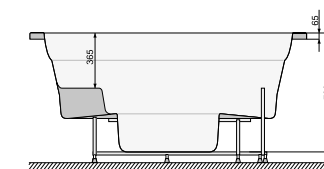

1. Обудова, що складається з 4-х частин:
   дерев'яна, в кольорі червоне дерево або сосна (опція) та пластикова в кольорі під червоне дерево, сосну або сіра (опція);
   три поліуретанових підголівника (чорні в стандартній комплектації);
   дерев'яні сходи (опція);
   із сосни або червоного дерева (опція);
   термальна кришка (опція)

VICTORIA SPA Ø 176 (зі скімером)

ПОРТАТИВНІ БАСЕЙНИ SPA

АКСЕСУАРИ

Сходи соснові (2 сходинок)**	PI9000174	749
Сходи, червоне дерево (2 сходинок)***	PI9000123	779
Термальна кришка, коричнева	PI9000264	796
Термальна кришка, сіра	PI9000353	796
Змінний картридж фільтру (1 од.)	PD5000077	37
Аудіосистема FM/MP3-Bluetooth		1390
Wi-Fi роутер (керування басейном за допомогою додатку на смартфоні)		549
ДОПЛАТА ЗА КОЛЬОРИ АРКИЛУ		
sierra (83)		680
oceanwave opal (1M)		880
white pearlescent (WP)		880

Найбільш характерною рисою басейну VICTORIA SPA є її кругла форма, яка дуже рідко зустрічається у виробках такого розміру. Цей чотириохісний басейн СПА може з успіхом використовуватися як на вулиці, так і в невеликих фітнес-клубах. Завдяки своєму виключному розміру є прекрасним поєднанням розваги та відпочинку.

**Матеріал – сосна, колір – махагон, вкрите лаком

***Матеріал – червоне дерево, колір – темний махагон, вкрите лаком

****Ціна за 1 фільтр, в СПА використовуються 2 фільтри.

КРУГЛИЙ, ДІАМЕТР: 177 см

ВИСОТА: 87 ± 2 см (93 ± 2 см)*

КІЛЬКІСТЬ ФОРСУНОК: 25

ОБ'ЄМ: 800 л

ГЛИБИНА: 77 см

МАКСИМАЛЬНА КІЛЬКІСТЬ МІСЦЬ: 4

ВАГА: 275 кг (порожній басейн)

*Розміри, вказані в дужках, стосуються басейнів СПА у версії з обудовою.