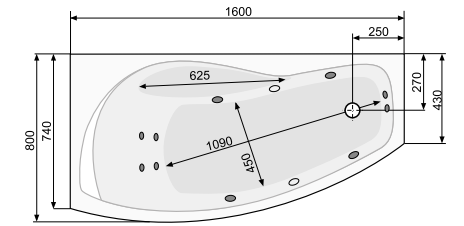

NICOLE (ліва) 160 × 80

Об'єм 180 л; глибина 44 см

КІЛЬКІСТЬ ФОРСУНОК

- 4 форсунок для спини
- 4-6* бокових форсунок
- 2 форсунок для стоп

*доступні тільки для системи TITANIUM

ВАННА		
Ванна + ніжки	PWAOF10ZN000000	459
Ванна + рама	PWAOF10ZS000000	629
ВАННА З ГІДРОМАСАЖЕМ		
Ванна + система Economy 1	PHAOF10SO1C0000	1806
Ванна + система Economy 2	PHAOF10SO2C0000	2331
Ванна + система Smart 1	PHAOF10ST1C0000	2202
Ванна + система Smart 2	PHAOF10ST2C0000	2734
Ванна + система Smart 2 +	PHAOF10ST2C1960	2859
Ванна + система Titanium	PHAOF10STTC0000	4904
АКСЕСУАРИ		
Панель	PWOWL100P000000	239
Злив-перелив (для ванни), хром	PD5000201	69
Злив-перелив з наповненням водою, хром	PD5000130	169
Злив-перелив (для гідромасажної ванни), з наповненням водою, хром	PD5000217	269
Злив-перелив (для гідроаеромасажної ванни), з наповненням водою, хром	PD5000215	269
Надувний підголовник, сірий	PD0000032	79
Надувний підголовник, білий	PD0000034	79
Гелевий підголовник Pico, чорний	PD0000047	99
Гелевий підголовник Pico, сірий	PD0000048	99
Гелевий підголовник Pico, блакитний	PD0000049	99