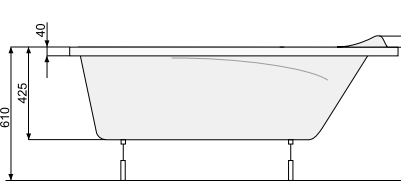

MUZA 150 × 70

Об'єм 160 л; глибина 42,5 см

КІЛЬКІСТЬ ФОРСУНОК

- 4 форсунок для спини
- 4 бокових форсунок
- 2 форсунок для стоп

ВАННА		
Ванна + ніжки	PWPD510ZN000000	319
Ванна + рама	PWPD510ZS000000	489
ВАННА З ГІДРОМАСАЖЕМ		
ВАННА З ГІДРОМАСАЖЕМ System Economy 1	PHPD510S01C0000	1666
ВАННА З ГІДРОМАСАЖЕМ System Economy 2	PHPD510S02C0000	2191
ВАННА З ГІДРОМАСАЖЕМ System Smart 1	PHPD510ST1C0000	2062
ВАННА З ГІДРОМАСАЖЕМ System Smart 2	PHPD510ST2C0000	2594
ВАННА З ГІДРОМАСАЖЕМ System Smart 2 +	PHPD510ST2C1960	2719
ВАННА З ГІДРОМАСАЖЕМ System Titanium	PHPD510STTC0000	4764
АКСЕСУАРИ		
Панель довга	PWOAB10D0000000	165
Панель коротка	PWOBA10K0000000	99
L-панель (ліва)	PWOHE10OWL00000	245
L-панель (права)	PWOKE10OWL00000	245
Злив-перелив (для ванни), хром	PD5000201	69
Злив-перелив з наповненням водою, хром	PD5000130	169
Злив-перелив (для гідромасажної ванни), з наповненням водою, хром	PD5000217	269
Злив-перелив (для гідроаеромасажної ванни), з наповненням водою, хром	PD5000215	269
Гелевий підголовник Pico, чорний	PD0000047	99
Гелевий підголовник Pico, сірий	PD0000048	99
Гелевий підголовник Pico, блакитний	PD0000049	99
Ширма для ванни Fiord з покриттям ProClean	PI4000093	249
Ширма для ванни Clif-N з покриттям ProClean	PI4000094	259