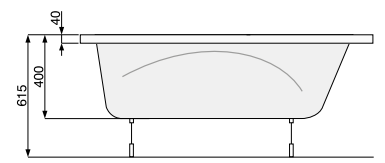

KLIO 140 × 70

Об'єм 155 л; глибина 40 см

L-панель можна замінити довгою панеллю і короткою