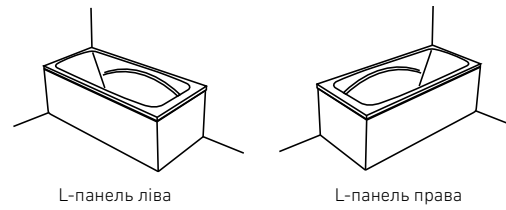

KLIO 120 × 70 / 130 × 70

ПРЯМОКУТНІ ВАННИ

KLIO 140 × 70 / 150 × 70

ПРЯМОКУТНІ ВАННИ