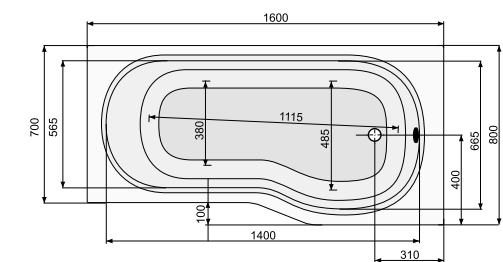

SOPHIE (права) 160 × 80

Об'єм 160 л; глибина 43 см