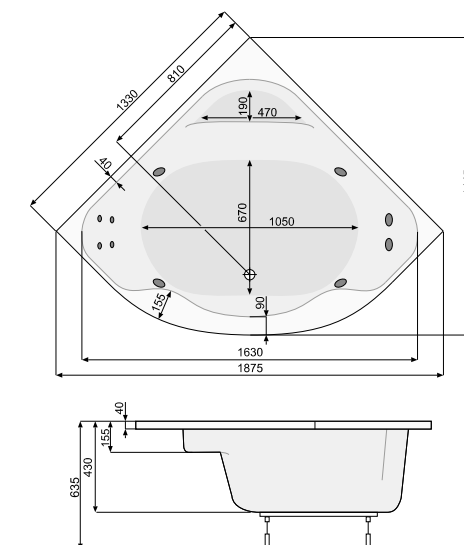

KLIO SYM 133 × 133

Об'єм 300 л; глибина 43 см

КІЛЬКІСТЬ ФОРСУНОК

- 4 форсунок для спини
- 4 бокових форсунок
- 2 форсунок для стоп

ВАННА		
Ванна + ніжки	PWS3610ZN000000	499
Ванна + рама	PWS3610ZS000000	669
ВАННА З ГІДРОМАСАЖЕМ		
Ванна + система Economy 1	PHS3610S01C0000	1846
Ванна + система Economy 2	PHS3610S02C0000	2371
Ванна + система Smart 1	PHS3610ST1C0000	2242
Ванна + система Smart 2	PHS3610ST2C0000	2774
Ванна + система Smart 2 +	PHS3610ST2C1960	2899
Ванна + система Titanium	PHS3610STTC0000	4944
АКСЕСУАРИ		
Панель	PWODU100P000000	229
Злив-перелив (для ванни), хром	PD5000201	69
Злив-перелив з наповненням водою, хром	PD5000130	169
Злив-перелив (для гідромасажної ванни), з наповненням водою, хром	PD5000215	269
Злив-перелив (для гідроаеромасажної ванни), з наповненням водою, хром	PD5000217	269
Гелевий підголовник Pico, чорний	PD0000047	99
Гелевий підголовник Pico, сірий	PD0000048	99
Гелевий підголовник Pico, блакитний	PD0000049	99