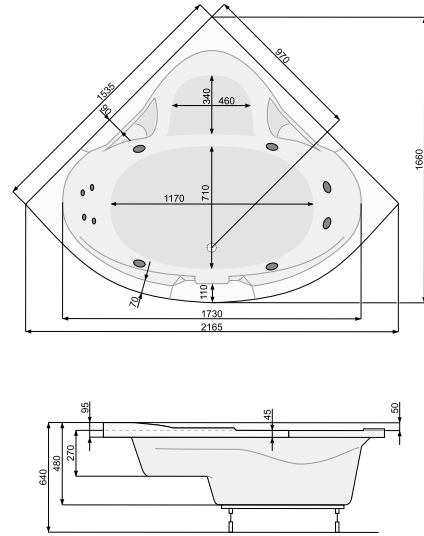

TRIANGEL 155 × 155

Об'єм 360 л; глибина 48 см

КІЛЬКІСТЬ ФОРСУНОК

- 4 форсунок для спини
- 4 бокові форсунок
- 2 форсунок для стоп

ВАННА		
Ванна + рама + панель	PWS4510ZS000000	1999
ВАННА З ГІДРОМАСАЖЕМ		
Ванна + система Economy 1	PHS4510S01C0000	3176
Ванна + система Economy 2	PHS4510S02C0000	3701
Ванна + система Smart 1	PHS4510ST1C0000	3572
Ванна + система Smart 2	PHS4510ST2C0000	4104
Ванна + система Smart 2 +	PHS4510ST2C1960	4229
Ванна + система Titanium	PHS4510STTC0000	6274
АКСЕСУАРИ		
Злив-перелив (для ванни), хром	PD5000202	69
Злив-перелив з наповненням водою, хром	PD5000131	169
Злив-перелив (для гідромасажної ванни), з наповненням водою, хром	PD5000218	269
Злив-перелив (для гідромасажної ванни), з наповненням водою, хром	PD5000216	269
Надувний підголовник, сірий	PD0000032	79
Надувний підголовник, білий	PD0000034	79

ВАННА		
Ванна + рама	PWS4010ZS000000	899
ВАННА З ГІДРОМАСАЖЕМ		
Ванна + система Economy 1	PHS4010S01C0000	2076
Ванна + система Economy 2	PHS4010S02C0000	2601
Ванна + система Smart 1	PHS4010ST1C0000	2472
Ванна + система Smart 2	PHS4010ST2C0000	3004
Ванна + система Smart 2 +	PHS4010ST2C1960	3129
Ванна + система Titanium	PHS4010STTC0000	5174
АКСЕСУАРИ		
Панель	PW0E0100P000000	269
Злив-перелив (для ванни), хром	PD5000201	69
Злив-перелив з наповненням водою, хром	PD5000130	169
Злив-перелив (для гідромасажної ванни), з наповненням водою, хром	PD5000217	269
Злив-перелив (для гідромасажної ванни), з наповненням водою, хром	PD5000215	269
Надувний підголовник, сірий	PD0000032	79
Надувний підголовник, білий	PD0000034	79
Гелевий підголовник Pico, чорний	PD0000047	99
Гелевий підголовник Pico, сірий	PD0000048	99
Гелевий підголовник Pico, блакитний	PD0000049	99

AURA 190 × 100 / 204 × 103

ОРИГІНАЛЬНІ ВАННИ

ВАННА		
Ванна + ніжки	PWR7810ZN000000	699
Ванна + рама	PWR7810ZS000000	869
ВАННА З ГІДРОМАСАЖЕМ		
Ванна + система Economy 1	PHR7810S01C0000	2046
Ванна + система Economy 2	PHR7810S02C0000	2571
Ванна + система Smart 1	PHR7810ST1C0000	2442
Ванна + система Smart 2	PHR7810ST2C0000	2974
Ванна + система Smart 2 +	PHR7810ST2C1960	3099
Ванна + система Titanium	PHR7810STTC0000	5144
АКСЕСУАРИ		
Панель соснова, колір - червоне дерево	PI9000163	1699
Панель з червоного дерева	PI9000162	2399
Злив-перелив (для ванни), хром	PD5000201	69
Злив-перелив з наповненням водою, хром	PD5000130	169
Злив-перелив (для гідромасажної ванни), з наповненням водою, хром	PD5000217	269
Злив-перелив (для гідромасажної ванни), з наповненням водою, хром	PD5000215	269
Поліуретановий підголовник Auga, білий	PD0000039	119
Гелевий підголовник Pico, чорний	PD0000047	99
Гелевий підголовник Pico, сірий	PD0000048	99
Гелевий підголовник Pico, блакитний	PD0000049	99