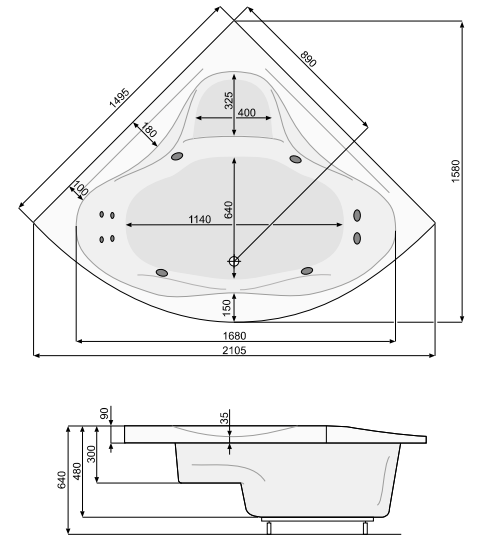

FRANCJA 150 × 150

Об'єм 300 л; глибина 48 см

КІЛЬКІСТЬ ФОРСУНОК

- 4 форсунки для спини
- 4 бокові форсунки
- 2 форсунки для стоп

ВАННА		
Ванна + рама	PWS3410ZS000000	799
ВАННА З ГІДРОМАСАЖЕМ		
Ванна + система Economy 1	PHS3410S01C0000	1976
Ванна + система Economy 2	PHS3410S02C0000	2501
Ванна + система Smart 1	PHS3410ST1C0000	2372
Ванна + система Smart 2	PHS3410ST2C0000	2904
Ванна + система Smart 2 +	PHS3410ST2C1960	3029
Ванна + система Titanium	PHS3410STTC0000	5074
АКСЕСУАРИ		
Панель	PW0EP100P000000	239
Злив-перелив (для ванни), хром	PD5000201	69
Злив-перелив з наповненням водою, хром	PD5000130	169
Злив-перелив (для гідромасажної ванни), з наповненням водою, хром	PD5000217	269
Злив-перелив (для гідроаеромасажної ванни), з наповненням водою, хром	PD5000215	269
Надувний підголовник, сірий	PD0000032	79
Надувний підголовник, білий	PD0000034	79
Гелевий підголовник Pico, чорний	PD0000047	99
Гелевий підголовник Pico, сірий	PD0000048	99
Гелевий підголовник Pico, блакитний	PD0000049	99

ВАННА		
Ванна + рама	PWSH710ZS000000	899
ВАННА З ГІДРОМАСАЖЕМ		
Ванна + система Economy 1	PHSH710S01C0000	2076
Ванна + система Economy 2	PHSH710S02C0000	2601
Ванна + система Smart 1	PHSH710ST1C0000	2472
Ванна + система Smart 2	PHSH710ST2C0000	3004
Ванна + система Smart 2 +	PHSH710ST2C1960	3129
Ванна + система Titanium	PHSH710STTC0000	5174
АКСЕСУАРИ		
Панель	PW0EQ100P000000	269
Злив-перелив (для ванни), хром	PD5000201	69
Злив-перелив з наповненням водою, хром	PD5000130	169
Злив-перелив (для гідромасажної ванни), з наповненням водою, хром	PD5000217	269
Злив-перелив (для гідроаеромасажної ванни), з наповненням водою, хром	PD5000215	269
Надувний підголовник, сірий	PD0000032	79
Надувний підголовник, білий	PD0000034	79
Гелевий підголовник Pico, чорний	PD0000047	99
Гелевий підголовник Pico, сірий	PD0000048	99
Гелевий підголовник Pico, блакитний	PD0000049	99