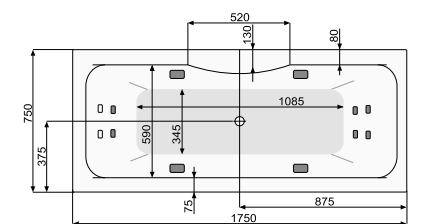

SIDNEY 175 × 75

Об'єм 185 л; глибина 42 см

КІЛЬКІСТЬ ФОРСУНОК

- 4 форсунок для спини
- 4 бокових форсунок
- 2-4* форсунок для стоп

*доступні тільки для системи TITANIUM