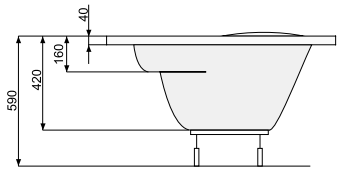

LEDA (ліва / права) 160 × 100

АСИМЕТРИЧНІ ВАННИ

LEDA (ліва) 160 × 100

Об'єм 200 л; глибина 42 см

КІЛЬКІСТЬ ФОРСУНОК

- 4 форсунок для спини
- 4-6* бокових форсунок
- 2 форсунок для стоп
- *доступні тільки для системи TITANIUM