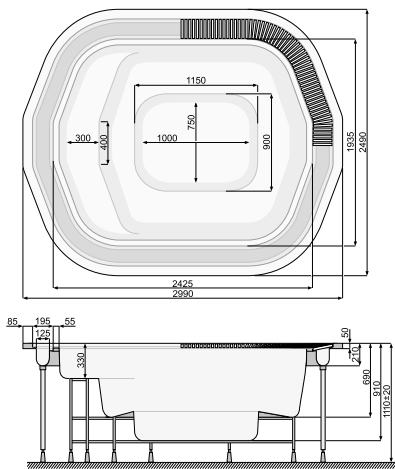

OLIVIA 248 × 299 / VESTA 230 × 230

СТАЦІОНАРНІ БАСЕЙНИ SPA

БАГАТОМІСНІ

OLIVIA 248 × 299 (з переливним обрамленням)

“ОВАЛЬНИЙ, РОЗМІРИ: 248 x 299 см

ВИСОТА: 111 ± 2 см
КІЛЬКІСТЬ ФОРСУНОК: 13
ОБ'ЄМ: 2100 л + 1100 л ПЕРЕЛИВНИЙ БАК
МАКСИМАЛЬНА КІЛЬКІСТЬ МІСЦЬ: 7
КІЛЬКІСТЬ НАСОСІВ: 2”