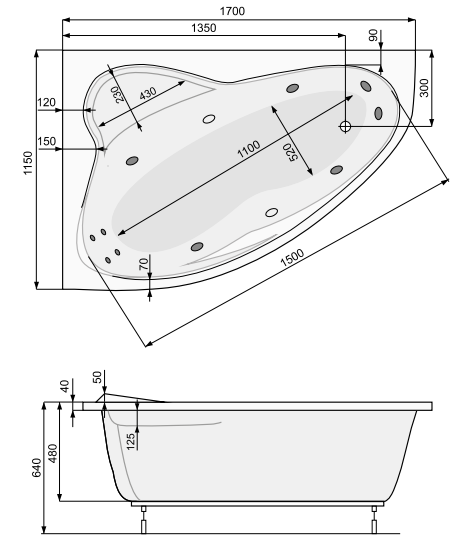

EUROPA (ліва) 170 × 115

Об'єм 300 л; глибина 48 см

КІЛЬКІСТЬ ФОРСУНОК

- 4 форсунок для спини
- 4-6* бокових форсунок
- 2 форсунок для стоп
- *доступні тільки для системи TITANIUM