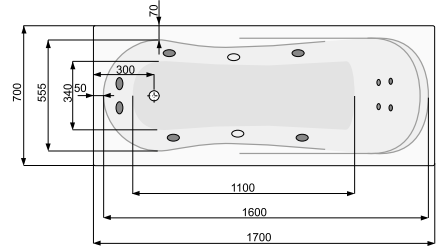

MUZA 170 × 70

Об'єм 170 л; глибина 42,5 см

КІЛЬКІСТЬ ФОРСУНОК

- 4 форсунок для спини
- 4-6* бокових форсунок
- 2 форсунок для стоп

*доступні тільки для системи TITANIUM