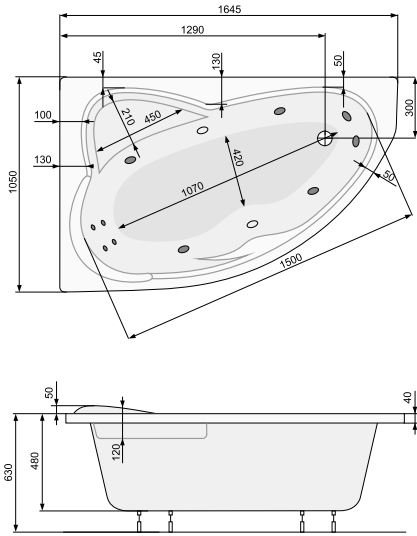

EUROPA (ліва / права) 165 × 105

АСИМЕТРИЧНІ ВАННИ

EUROPA (ліва) 165 × 105

Об'єм 220 л; глибина 48 см

КІЛЬКІСТЬ ФОРСУНОК

- 4 форсунок для спини
- 4-6* бокових форсунок
- 2 форсунок для стоп
- *доступні тільки для системи TITANIUM