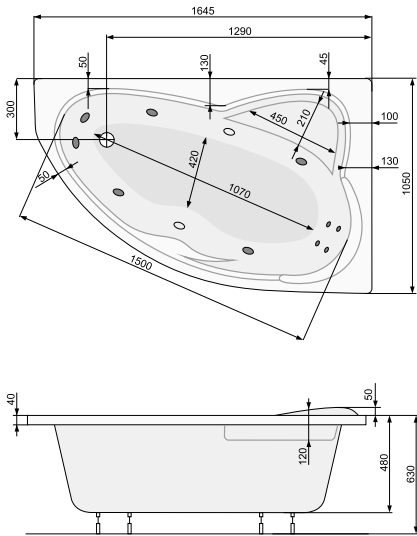

EUROPA (права) 165 × 105

Об'єм 220 л; глибина 48 см

КІЛЬКІСТЬ ФОРСУНОК

- 4 форсунок для спини
- 4-6* бокових форсунок
- 2 форсунок для стоп
- *доступні тільки для системи TITANIUM

EUROPA (ліва / права) 170 × 115

АСИМЕТРИЧНІ ВАННИ