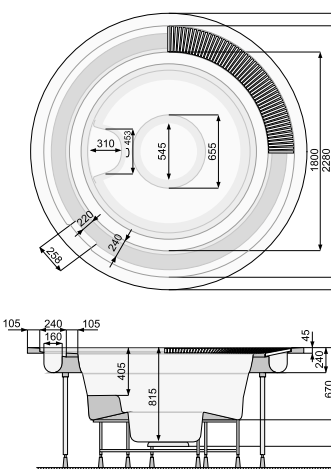

Гідромасаж:
- фіксовані міні-форсунки - 16 од.
- великі фіксовані спрямовані форсунки - 2 од.
- великі ротаційні форсунки - 6 од.

Аеромасаж:
- 94 отвори повітряних каналів

Сходи:
- червоне дерево (опція)
- сосна (опція)

Термальна кришка:
- коричнева (опція)
- сіра (опція)

КІЛЬКІСТЬ ТОЧОК МАСАЖУ: 118

АКСЕСУАРИ

Сходи соснові (2 сходинок)**	PI9000174	749
Сходи, червоне дерево (2 сходинок)***	PI9000123	779
Термальна кришка, коричнева	PI9000308	1071
Термальна кришка, сіра	PI9000354	1071
Аудіосистема FM/MP3-Bluetooth		
Wi-Fi роутер (керування басейном за допомогою додатку на смартфоні)		

Найбільш характерною рисою басейну VICTORIA SPA є її кругла форма, яка дуже рідко зустрічається у виробках такого розміру. Цей чотирьохмісний басейн СПА може з успіхом використовуватися як на вулиці, так і в невеликих фітнес-клубах. Завдяки своєму виключному розміру є прекрасним поєднанням розваги та відпочинку.

**Матеріал – сосна, колір – махагон, вкрите лаком

***Матеріал – червоне дерево, колір – темний махагон, вкрите лаком

КРУГЛИЙ, ДІАМЕТР: 249 см

ВИСОТА: 108 ± 2 см
КІЛЬКІСТЬ ФОРСУНОК: 25
ОБ'ЄМ: 1100 л + 224 л одна переливна ємність (усього дві ємності)
ГЛИБИНА: 82 см
МАКСИМАЛЬНА КІЛЬКІСТЬ МІСЦЬ: 4
ВАГА: 643 кг (порожній басейн)