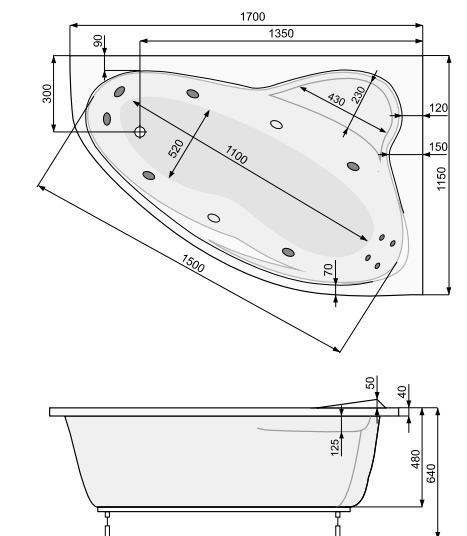

EUROPA (права) 170 × 115

Об'єм 300 л; глибина 48 см

КІЛЬКІСТЬ ФОРСУНОК

- 4 форсунок для спини
- 4-6* бокових форсунок
- 2 форсунок для стоп
- *доступні тільки для системи TITANIUM

Виріб	Артикул	Ціна, EUR
ВАННА		
Ванна + ніжки	PWA4810ZN000000	499
Ванна + рама	PWA4810ZS000000	669
ВАННА З ГІДРОМАСАЖЕМ		
Ванна + система Economy 1	PHA4810S01C0000	1846
Ванна + система Economy 2	PHA4810S02C0000	2371
Ванна + система Smart 1	PHA4810ST1C0000	2242
Ванна + система Smart 2	PHA4810ST2C0000	2774
Ванна + система Smart 2 +	PHA4810ST2C1960	2899
Ванна + система Titanium	PHA4810STTC0000	4944
АКСЕСУАРИ		
Панель	PW049100P000000	249
Злив-перелив (для ванни), хром	PD5000201	69
Злив-перелив з наповненням водою, хром	PD5000130	169
Злив-перелив (для гідромасажної ванни), з наповненням водою, хром	PD5000217	269
Злив-перелив (для гідроаеромасажної ванни), з наповненням водою, хром	PD5000215	269
Гелевий підголовник Pico, чорний	PD0000047	99
Гелевий підголовник Pico, сірий	PD0000048	99
Гелевий підголовник Pico, блакитний	PD0000049	99
Гелевий підголовник Maio, чорний	PD0000050	119
Гелевий підголовник Maio, сірий	PD0000051	119
Гелевий підголовник Maio, блакитний	PD0000052	119

Виріб	Артикул	Ціна, EUR
ВАННА		
Ванна + ніжки	PWA4610ZN000000	499
Ванна + рама	PWA4610ZS000000	669
ВАННА З ГІДРОМАСАЖЕМ		
Ванна + система Economy 1	PHA4610S01C0000	1846
Ванна + система Economy 2	PHA4610S02C0000	2371
Ванна + система Smart 1	PHA4610ST1C0000	2242
Ванна + система Smart 2	PHA4610ST2C0000	2774
Ванна + система Smart 2 +	PHA4610ST2C1960	2899
Ванна + система Titanium	PHA4610STTC0000	4944
АКСЕСУАРИ		
Панель	PW047100P000000	249
Злив-перелив (для ванни), хром	PD5000201	69
Злив-перелив з наповненням водою, хром	PD5000130	169
Злив-перелив (для гідромасажної ванни), з наповненням водою, хром	PD5000217	269
Злив-перелив (для гідроаеромасажної ванни), з наповненням водою, хром	PD5000215	269
Гелевий підголовник Pico, чорний	PD0000047	99
Гелевий підголовник Pico, сірий	PD0000048	99
Гелевий підголовник Pico, блакитний	PD0000049	99
Гелевий підголовник Maio, чорний	PD0000050	119
Гелевий підголовник Maio, сірий	PD0000051	119
Гелевий підголовник Maio, блакитний	PD0000052	119