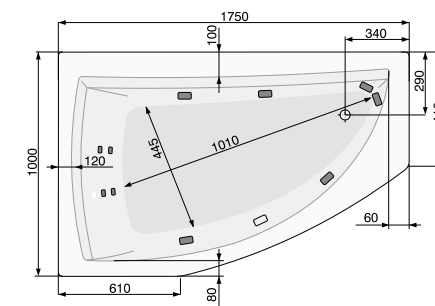

AQUAMARINA (ліва) 175 × 100

Об'єм 285 л; глибина 51 см

КІЛЬКІСТЬ ФОРСУНОК

1. 4 форсунок для спини
   - 4-5* бокових форсунок
   - 2 форсунок для стоп
2. *доступні тільки для системи TITANIUM