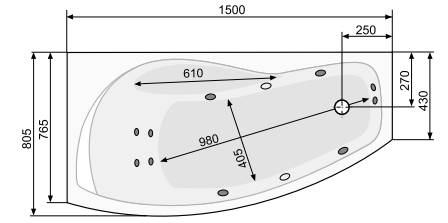

NICOLE (ліва) 150 × 80

Об'єм 160 л; глибина 44,5 см

КІЛЬКІСТЬ ФОРСУНОК

1. 4 форсунок для спини
   - 4-6* бокових форсунок
   - 2 форсунок для стоп
2. *доступні тільки для системи TITANIUM

ВАННА		
Ванна + ніжки	PWA0C10ZN000000	419
Ванна + рама	PWA0C10ZS000000	589
ВАННА З ГІДРОМАСАЖЕМ		
Ванна + система Economy 1	PHA0C10S01C0000	1766
Ванна + система Economy 2	PHA0C10S02C0000	2291
Ванна + система Smart 1	PHA0C10ST1C0000	2162
Ванна + система Smart 2	PHA0C10ST2C0000	2694
Ванна + система Smart 2 +	PHA0C10ST2C1960	2819
Ванна + система Titanium	PHA0C10STTC0000	4864
АКСЕСУАРИ		
Панель	PW00I100P000000	229
Злив-перелив (для ванни), хром	PD5000201	69
Злив-перелив з наповненням водою, хром	PD5000130	169
Злив-перелив (для гідромасажної ванни), з наповненням водою, хром	PD5000217	269
Злив-перелив (для гідромасажної ванни), з наповненням водою, хром	PD5000215	269
Надувний підголовник, сірий	PD0000032	79
Надувний підголовник, білий	PD0000034	79
Гелевий підголовник Pico, чорний	PD0000047	99
Гелевий підголовник Pico, сірий	PD0000048	99
Гелевий підголовник Pico, блакитний	PD0000049	99

ВАННА		
Ванна + ніжки	PWA0D10ZN000000	419
Ванна + рама	PWA0D10ZS000000	589
ВАННА З ГІДРОМАСАЖЕМ		
Ванна + система Economy 1	PHA0D10S01C0000	1766
Ванна + система Economy 2	PHA0D10S02C0000	2291
Ванна + система Smart 1	PHA0D10ST1C0000	2162
Ванна + система Smart 2	PHA0D10ST2C0000	2694
Ванна + система Smart 2 +	PHA0D10ST2C1960	2819
Ванна + система Titanium	PHA0D10STTC0000	4864
АКСЕСУАРИ		
Панель	PW00J100P000000	229
Злив-перелив (для ванни), хром	PD5000201	69
overflow set with water inlet (for ВАННА)	PD5000130	169
overflow set with water inlet (for water system)	PD5000217	269
overflow set with water inlet (for water-air system)	PD5000215	269
inflatable pillow grey	PD0000032	79
inflatable pillow white	PD0000034	79
gel pillow Pico black	PD0000047	99
gel pillow Pico grey	PD0000048	99
gel pillow Pico light blue	PD0000049	99