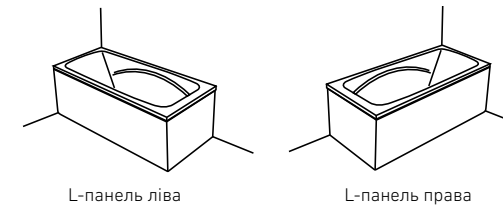

MUZA 170 × 75 / SIDNEY 175 × 75

ПРЯМОКУТНІ ВАННИ

L-панель ліва

L-панель права

ВАННА

Ванна + ніжки	PWPH310ZN000000	359
Ванна + рама	PWPH310ZS000000	529

ВАННА З ГІДРОМАСАЖЕМ

Ванна + система Economy 1	PHPH310S01C0000	1706
Ванна + система Economy 2	PHPH310S02C0000	2231
Ванна + система Smart 1	PHPH310ST1C0000	2102
Ванна + система Smart 2	PHPH310ST2C0000	2634
Ванна + система Smart 2 +	PHPH310ST2C1960	2759
Ванна + система Titanium	PHPH310STTC0000	4804

АКСЕСУАРИ

Панель довга	PWOAD10D0000000	179
Панель коротка	PWOBB10K0000000	109
L-панель (ліва)	PWOHL10OWL00000	269
L-панель (права)	PWOKL10OWL00000	269
Злив-перелив (для ванни), хром	PD5000201	69
Злив-перелив з наповненням водою, хром	PD5000130	169
Злив-перелив (для гідромасажної ванни), з наповненням водою, хром	PD5000217	269
Злив-перелив (для гідроаеромасажної ванни), з наповненням водою, хром	PD5000215	269
Гелевий підголовник Pico, чорний	PD0000047	99
Гелевий підголовник Pico, сірий	PD0000048	99
Гелевий підголовник Pico, блакитний	PD0000049	99
Ширма для ванни Fiord з покриттям ProClean	PI4000093	249
Ширма для ванни Clif-N з покриттям ProClean	PI4000094	259

ВАННА

Ванна + ніжки	PWPNS10ZN000000	429
Ванна + рама	PWPNS10ZS000000	599

ВАННА З ГІДРОМАСАЖЕМ

Ванна + система Economy 1	PHPNS10S01C0000	1776
Ванна + система Economy 2	PHPNS10S02C0000	2301
Ванна + система Smart 1	PHPNS10ST1C0000	2172
Ванна + система Smart 2	PHPNS10ST2C0000	2704
Ванна + система Smart 2 +	PHPNS10ST2C1960	2829
Ванна + система Titanium	PHPNS10STTC0000	4874

АКСЕСУАРИ

L-панель (ліва)	PWOHM100WL00000	275
L-панель (права)	PWOKM100WL00000	275
Злив-перелив (для ванни), хром	PD5000201	69
Злив-перелив з наповненням водою, хром	PD5000130	169
Злив-перелив (для гідромасажної ванни), з наповненням водою, хром	PD5000217	269
Злив-перелив (для гідроаеромасажної ванни), з наповненням водою, хром	PD5000215	269
Поліуретановий підголовник Fantasy, білий	PD0000041	79
Поліуретановий підголовник Fantasy, чорний	PD0000042	79
Гелевий підголовник Pico, чорний	PD0000047	99
Гелевий підголовник Pico, сірий	PD0000048	99
Гелевий підголовник Pico, блакитний	PD0000049	99
Ширма для ванни Fiord з покриттям ProClean	PI4000093	249
Ширма для ванни Clif-N з покриттям ProClean	PI4000094	259
Ширма для ванни Monsun з покриттям ProClean	PI4000095	269