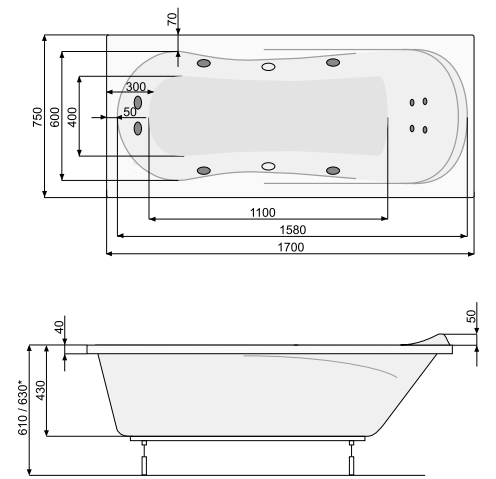

MUZA 170 × 75

Об'єм 180 л; глибина 43 см

КІЛЬКІСТЬ ФОРСУНОК

- 4 форсунок для спини
- 4-6* бокових форсунок
- 2 форсунок для стоп

*доступні тільки для системи TITANIUM