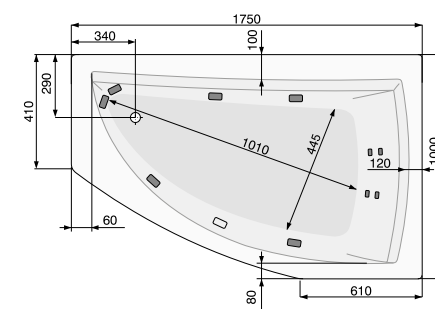

AQUAMARINA (права) 175 × 100

Об'єм 285 л; глибина 51 см

КІЛЬКІСТЬ ФОРСУНОК

1. 4 форсунок для спини
   - 4-5* бокових форсунок
   - 2 форсунок для стоп
2. *доступні тільки для системи TITANIUM

ВАННА		
Ванна + ніжки	PWAI310ZNO00000	599
Ванна + рама	PWAI310ZS000000	769
ВАННА З ГІДРОМАСАЖЕМ		
Ванна + система Economy 1	PHAI310SO1C0000	1946
Ванна + система Economy 2	PHAI310SO2C0000	2471
Ванна + система Smart 1	PHAI310ST1C0000	2342
Ванна + система Smart 2	PHAI310ST2C0000	2874
Ванна + система Smart 2 +	PHAI310ST2C1960	2999
Ванна + система Titanium	PHAI310STTC0000	5044
АКСЕСУАРИ		
Панель	PW0I4100P000000	329
Злив-перелив (для ванни), хром	PD5000201	69
Злив-перелив з наповненням водою, хром	PD5000130	169
Злив-перелив (для гідромасажної ванни), з наповненням водою, хром	PD5000217	269
Злив-перелив (для гідроаеромасажної ванни), з наповненням водою, хром	PD5000215	269
Гелевий підголовник Pico, чорний	PD0000047	99
Гелевий підголовник Pico, сірий	PD0000048	99
Гелевий підголовник Pico, блакитний	PD0000049	99
Поліуретановий підголовник Fantasy, білий	PD0000041	79
Поліуретановий підголовник Fantasy, чорний	PD0000042	79

ВАННА		
Ванна + ніжки	PWAI510ZNO00000	599
Ванна + рама	PWAI510ZS000000	769
ВАННА З ГІДРОМАСАЖЕМ		
Ванна + система Economy 1	PHAI510SO1C0000	1946
Ванна + система Economy 2	PHAI510SO2C0000	2471
Ванна + система Smart 1	PHAI510ST1C0000	2342
Ванна + система Smart 2	PHAI510ST2C0000	2874
Ванна + система Smart 2 +	PHAI510ST2C1960	2999
Ванна + система Titanium	PHAI510STTC0000	5044
АКСЕСУАРИ		
Панель	PW0I6100P000000	329
Злив-перелив (для ванни), хром	PD5000201	69
Злив-перелив з наповненням водою, хром	PD5000130	169
Злив-перелив (для гідромасажної ванни), з наповненням водою, хром	PD5000217	269
Злив-перелив (для гідроаеромасажної ванни), з наповненням водою, хром	PD5000215	269
Гелевий підголовник Pico, чорний	PD0000047	99
Гелевий підголовник Pico, сірий	PD0000048	99
Гелевий підголовник Pico, блакитний	PD0000049	99
Поліуретановий підголовник Fantasy, білий	PD0000041	79
Поліуретановий підголовник Fantasy, чорний	PD0000042	79