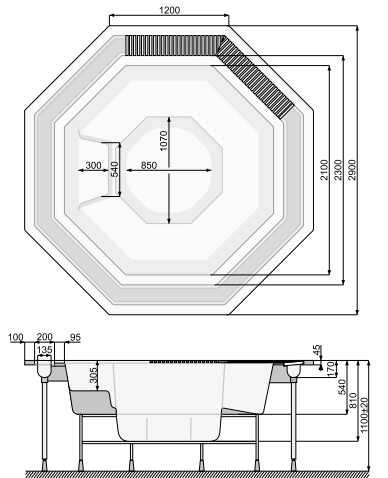

VESTA 290 × 290 (з переливним обрамленням)

ВОСЬМИКУТНИЙ, РОЗМІРИ: 290 x 290 см

ВИСОТА: 110 ± 2 см
КІЛЬКІСТЬ ФОРСУНОК: 7
ОБ'ЄМ: 1600 л + 1100 л ПЕРЕЛИВНИЙ БАК
МАКСИМАЛЬНА КІЛЬКІСТЬ МІСЦЬ: 7
КІЛЬКІСТЬ НАСОСІВ: 2