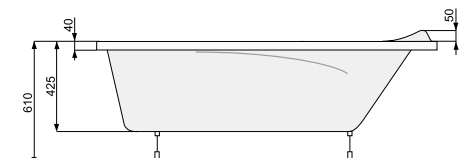

MUZA 160 × 70

Об'єм 160 л; глибина 42,5 см

КІЛЬКІСТЬ ФОРСУНОК

1. 4 форсунок для спини
   - 4-6* бокових форсунок
   - 2 форсунок для стоп
2. *доступні тільки для системи TITANIUM