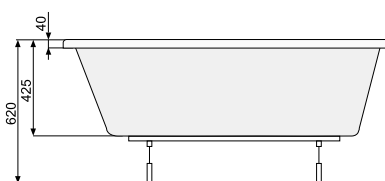

LAURA (ліва / права) 140 × 80

АСИМЕТРИЧНІ ВАННИ

LAURA (ліва) 140 × 80

Об'єм 175 л; глибина 42,5 см