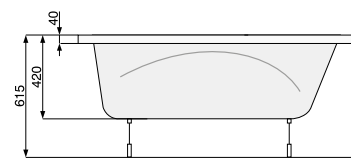

KLIO 130 × 70

Об'єм 145 л; глибина 42 см

ВАННА		
Ванна + ніжки	PWPAX10ZN000000	259
Ванна + рама	PWPAX10ZS000000	429
АКСЕСУАРИ		
Злив-перелив (для ванни), хром	PD5000201	69
Злив-перелив з наповненням водою, хром	PD5000130	169
Гелевий підголовник Pico, чорний	PD0000047	99
Гелевий підголовник Pico, сірий	PD0000048	99
Гелевий підголовник Pico, блакитний	PD0000049	99
Гелевий підголовник Maio, чорний	PD0000050	119
Гелевий підголовник Maio, сірий	PD0000051	119
Гелевий підголовник Maio, блакитний	PD0000052	119

ВАННА		
Ванна + ніжки	PWP6510ZN000000	279
Ванна + рама	PWP6510ZS000000	449
АКСЕСУАРИ		
Панель довга	PW0AB10D0000000	165
Панель коротка	PW0BA10K0000000	99
L-панель (ліва)	PW0HE100WL000000	245
L-панель (права)	PW0KE100WL000000	245
Злив-перелив (для ванни), хром	PD5000201	69
Злив-перелив з наповненням водою, хром	PD5000130	169
Гелевий підголовник Pico, чорний	PD0000047	99
Гелевий підголовник Pico, сірий	PD0000048	99
Гелевий підголовник Pico, блакитний	PD0000049	99
Гелевий підголовник Maio, чорний	PD0000050	119
Гелевий підголовник Maio, сірий	PD0000051	119
Гелевий підголовник Maio, блакитний	PD0000052	119
Ширма для ванни Fiord з покриттям ProClean	PI4000093	249
Ширма для ванни Clif-N з покриттям ProClean	PI4000094	259