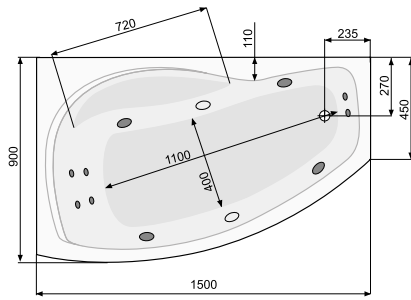

NICOLE (ліва / права) 150 × 90

АСИМЕТРИЧНІ ВАННИ

Виріб	Артикул	Ціна, EUR

NICOLE (ліва) 150 × 90

Об'єм 185 л; глибина 45 см

КІЛЬКІСТЬ ФОРСУНОК

- 4 форсунок для спини
- 4-6* бокових форсунок
- 2 форсунок для стоп

*доступні тільки для системи TITANIUM

ВАННА		
Ванна + ніжки	PWANM10ZN000000	439
Ванна + рама	PWANM10ZS000000	609
ВАННА З ГІДРОМАСАЖЕМ		
Ванна + система Economy 1	PHANM10SO1C0000	1786
Ванна + система Economy 2	PHANM10SO2C0000	2311
Ванна + система Smart 1	PHANM10ST1C0000	2182
Ванна + система Smart 2	PHANM10ST2C0000	2714
Ванна + система Smart 2 +	PHANM10ST2C1960	2839
Ванна + система Titanium	PHANM10STTC0000	4884
АКСЕСУАРИ		
Панель	PWON0100P000000	229
Злив-перелив (для ванни), хром	PD5000201	69
Злив-перелив з наповненням водою, хром	PD5000130	169
Злив-перелив (для гідромасажної ванни), з наповненням водою, хром	PD5000217	269
Злив-перелив (для гідроаеромасажної ванни), з наповненням водою, хром	PD5000215	269
Надувний підголовник, сірий	PD0000032	79
Надувний підголовник, білий	PD0000034	79
Гелевий підголовник Pico, чорний	PD0000047	99
Гелевий підголовник Pico, сірий	PD0000048	99
Гелевий підголовник Pico, блакитний	PD0000049	99