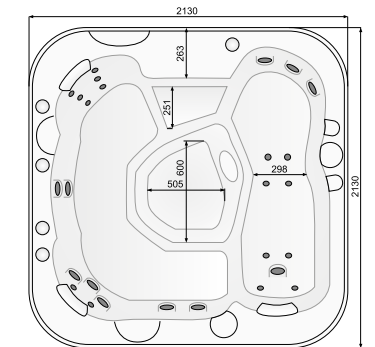

\*\*Матеріал – сосна, колір – махагон, вкрите лаком

\*\*\*Матеріал – червоне дерево, колір – темний махагон, вкрите лаком

\*\*\*\*Ціна за 1 фільтр, в СПА використовуються 2 фільтри.

КВАДРАТНИЙ, РОЗМІРИ: 213 x 213 см