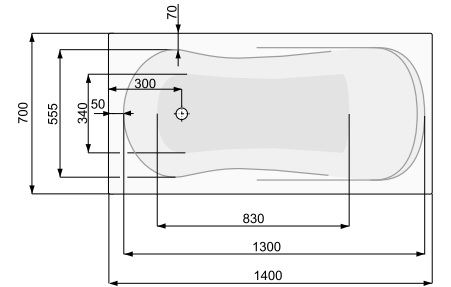

MUZA 140 × 70

Об'єм 140 л; глибина 42,5 см