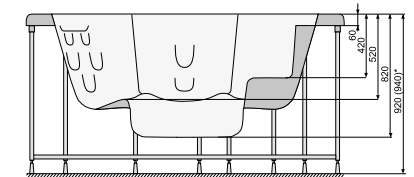

\*\*Матеріал – сосна, колір – махагон, вкрите лаком

\*\*\*Матеріал – червоне дерево, колір – темний махагон, вкрите лаком

\*\*\*\*Ціна за 1 фільтр, в СПА використовуються 2 фільтри.

КВАДРАТНИЙ, РОЗМІРИ: 213 x 213 см