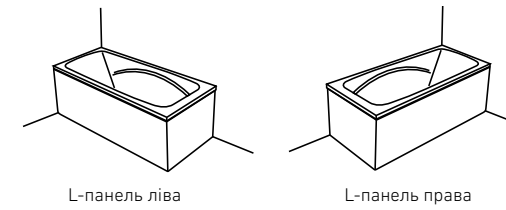

KLIO 120 × 70 / 130 × 70

ПРЯМОКУТНІ ВАННИ

KLIO 140 × 70 / 150 × 70

ПРЯМОКУТНІ ВАННИ