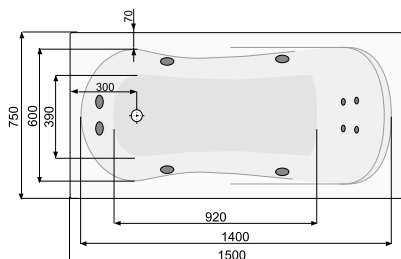

MUZA 150 × 75

Об'єм 160 л; глибина 42,5 см

КІЛЬКІСТЬ ФОРСУНОК

- 4 форсунок для спини
- 4 бокових форсунок
- 2 форсунок для стоп

ВАННА		
Ванна + ніжки	PWPH210ZN000000	329
Ванна + рама	PWPH210ZS000000	499
ВАННА З ГІДРОМАСАЖЕМ		
Ванна + система Economy 1	PHPH210S01C0000	1676
Ванна + система Economy 2	PHPH210S02C0000	2201
Ванна + система Smart 1	PHPH210ST1C0000	2072
Ванна + система Smart 2	PHPH210ST2C0000	2604
Ванна + система Smart 2 +	PHPH210ST2C1960	2729
Ванна + система Titanium	PHPH210STTC0000	4774
АКСЕСУАРИ		
Панель довга	PWOAB10D0000000	165
Панель коротка	PWOBB10K0000000	109
L-панель (ліва)	PWOHJ10OWL00000	249
L-панель (права)	PWOKJ10OWL00000	249
Злив-перелив (для ванни), хром	PD5000201	69
Злив-перелив з наповненням водою, хром	PD5000130	169
Злив-перелив (для гідромасажної ванни), з наповненням водою, хром	PD5000217	269
Злив-перелив (для гідроаеромасажної ванни), з наповненням водою, хром	PD5000215	269
Гелевий підголовник Pico, чорний	PD0000047	99
Гелевий підголовник Pico, сірий	PD0000048	99
Гелевий підголовник Pico, блакитний	PD0000049	99
Ширма для ванни Fiord з покриттям ProClean	PI4000093	249
Ширма для ванни Clif-N з покриттям ProClean	PI4000094	259