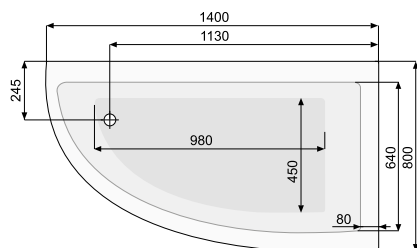

LAURA (права) 140 × 80

Об'єм 175 л; глибина 42,5 см

ВАННА		
Ванна + ніжки	PWANH10ZN000000	359
Ванна + рама	PWANH10ZS000000	529
АКСЕСУАРИ		
Панель	PWONJ100P000000	219
Злив-перелив (для ванни), хром	PD5000201	69
Злив-перелив з наповненням водою, хром	PD5000130	169
Надувний підголовник, сірий	PD0000032	79
Надувний підголовник, білий	PD0000034	79
Гелевий підголовник Pico, чорний	PD0000047	99
Гелевий підголовник Pico, сірий	PD0000048	99
Гелевий підголовник Pico, блакитний	PD0000049	99

ВАННА		
Ванна + ніжки	PWANK10ZN000000	359
ванна + рама	PWANK10ZS000000	529
АКСЕСУАРИ		
Панель	PWONJ100P000000	219
Злив-перелив з наповненням водою, хром	PD5000130	169
Злив-перелив (для ванни), хром	PD5000201	69
Надувний підголовник, сірий	PD0000032	79
Надувний підголовник, білий	PD0000034	79
Гелевий підголовник Pico, чорний	PD0000047	99
Гелевий підголовник Pico, сірий	PD0000048	99
Гелевий підголовник Pico, блакитний	PD0000049	99

LAURA (ліва / права) 150 × 90

АСИМЕТРИЧНІ ВАННИ