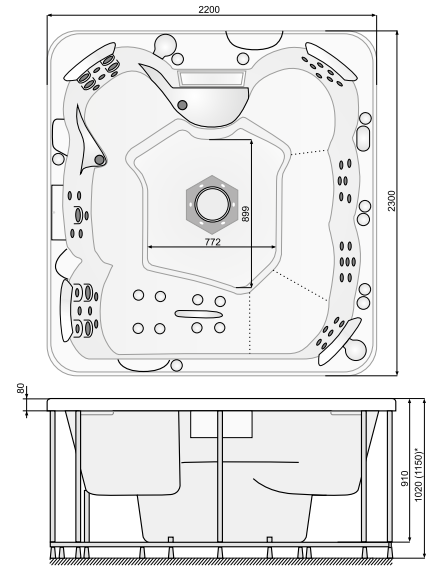

WATERSPACE SPA 220 × 230

ПОРТАТИВНІ БАСЕЙНИ SPA

Виріб / Комплектація	Артикул	Ціна, EUR

АКСЕСУАРИ

Сходи соснові (2 сходинки)**	PI9000173	649
Сходи, червоне дерево (1 сходинка)***	PI9000032	679
Сходи довгі, соснові (2 сходинки)**	PI9000241	1179
Сходи довгі, червоне дерево (2 сходинки)***	PI9000182	1279
Термальна кришка, коричнева	PI9000267	1102
Термальна кришка, сіра	PI9000352	1102
Підйомний пристрій термальної кришки	PI9000311	489
Змінний картридж фільтру (1 од.)	PD5000075	67
Підголівник (чорний)	PD0000040	62
Wi-Fi роутер (керування басейном за допомогою додатку на смартфоні)		549
ДОПЛАТА ЗА КОЛЬОРИ АРКИЛУ		
oceanwave opal (1M)		880

Лінійка багатомісних басейнів POOLSPA розширюється. Найбільша модель - Waterspace SPA - в ній одночасно можуть купатися 7 чоловік. Оснащена 7 видами форсунок і водоспадом-каскадом, що гарантує відмінний та диференційований масаж. Завдяки системі antifrost купатися в ньому можна навіть взимку. Різноманіття кольорів, наприклад opal або pearlescent white - дозволяє обрати басейн, який буде чудово поєднуватися з інтер'єром.

**Матеріал - сосна, колір - махагон, вкрите лаком

***Матеріал - червоне дерево, колір - темний махагон, вкрите лаком

****Ціна за 1 фільтр, в СПА використовуються 2 фільтри.

ПРЯМОКУТНИЙ, РОЗМІРИ: 220 x 230 см

ВИСОТА: 102 ± 2 см (115 ± 2 см)*

КІЛЬКІСТЬ ФОРСУНОК: 69

ОБ'ЄМ: 1750 л

ГЛИБИНА: 98 см

МАКСИМАЛЬНА КІЛЬКІСТЬ МІСЦЬ: 7

ВАГА: 460 кг (порожній басейн)

*Розміри, вказані в дужках, стосуються басейнів СПА у версії з обудовою.