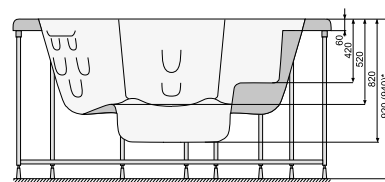

**Матеріал – сосна, колір – махагон, вкрите лаком

***Матеріал – червоне дерево, колір – темний махагон, вкрите лаком

****Ціна за 1 фільтр, в СПА використовуються 2 фільтри.

КВАДРАТНИЙ, РОЗМІРИ: 213 x 213 см