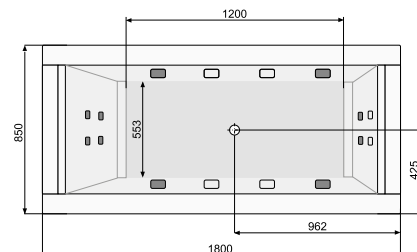

Об'єм 265 л; глибина 47 см

КІЛЬКІСТЬ ФОРСУНОК

4 форсунок для спини

4-8* бокових форсунок

2-4* форсунок для стоп

*доступні тільки для системи TITANIUM