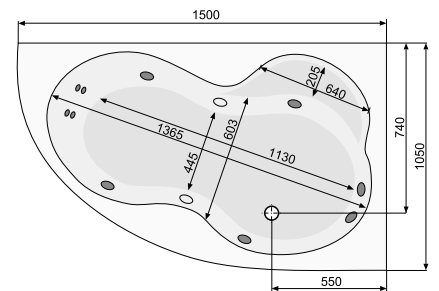

MISTRAL (права) 150 × 105

Об'єм 200 л; глибина 44,5 см

КІЛЬКІСТЬ ФОРСУНОК

- 4 форсунок для спини
- 4-6* бокових форсунок
- 2 форсунок для стоп

*доступні тільки для системи TITANIUM

MISTRAL (ліва / права) 160 × 105