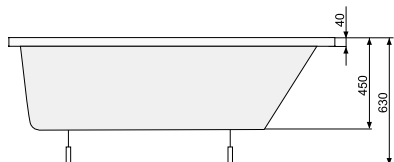

NICOLE (права) 150 × 90

Об'єм 185 л; глибина 45 см

КІЛЬКІСТЬ ФОРСУНОК

4 форсунок для спини

4-6* бокових форсунок

2 форсунок для стоп

*доступні тільки для системи TITANIUM

Виріб

Артикул

Ціна, EUR

ВАННА

Ванна + ніжки	PWANM10ZN000000	470
Ванна + рама	PWANM10ZS000000	660

ВАННА З ГІДРОМАСАЖЕМ

Ванна + система Economy 1	PHANM10SO1C0000	2110
Ванна + система Economy 2	PHANM10SO2C0000	2740
Ванна + система Smart 1	PHANM10ST1C0000	2510
Ванна + система Smart 2	PHANM10ST2C0000	3110
Ванна + система Smart 2 +	PHANM10ST2C1960	3260
Ванна + система Titanium	PHANM10STTC0000	5600

АКСЕСУАРИ

Панель	PWONO10OP000000	240
Злив-перелив (для ванни), хром	PD5000201	69
Злив-перелив з наповненням водою, хром	PD5000130	169
Злив-перелив (для гідромасажної ванни), з наповненням водою, хром	PD5000217	269
Злив-перелив (для гідроаеромасажної ванни), з наповненням водою, хром	PD5000215	269
Надувний підголовник, сірий	PD0000032	79
Надувний підголовник, білий	PD0000034	79
Гелевий підголовник Pico, чорний	PD0000047	99
Гелевий підголовник Pico, сірий	PD0000048	99
Гелевий підголовник Pico, блакитний	PD0000049	99

ВАННА

Ванна + ніжки	PWANU10ZN000000	470
Ванна + рама	PWANU10ZS000000	660

ВАННА З ГІДРОМАСАЖЕМ

Ванна + система Economy 1	PHANU10SO1C0000	2110
Ванна + система Economy 2	PHANU10SO2C0000	2740
Ванна + система Smart 1	PHANU10ST1C0000	2510
Ванна + система Smart 2	PHANU10ST2C0000	3110
Ванна + система Smart 2 +	PHANU10ST2C1960	3260
Ванна + система Titanium	PHANU10STTC0000	5600

АКСЕСУАРИ

Панель	PWONV10OP000000	240
Злив-перелив (для ванни), хром	PD5000201	69
Злив-перелив з наповненням водою, хром	PD5000130	169
Злив-перелив (для гідромасажної ванни), з наповненням водою, хром	PD5000217	269
Злив-перелив (для гідроаеромасажної ванни), з наповненням водою, хром	PD5000215	269
Надувний підголовник, сірий	PD0000032	79
Надувний підголовник, білий	PD0000034	79
Гелевий підголовник Pico, чорний	PD0000047	99
Гелевий підголовник Pico, сірий	PD0000048	99
Гелевий підголовник Pico, блакитний	PD0000049	99