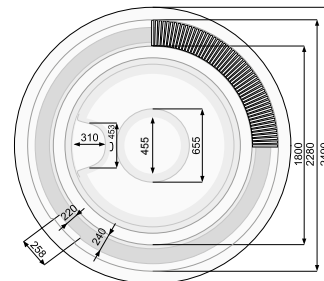

VICTORIA SPA Ø 249 (з переливним обрамленням) БАСЕЙНИ EVOLUTION SPA

Виріб / Комплектація

Артикул

Ціна,
EUR

АКСЕСУАРИ

Сходи соснові (2 сходинки)**	P19000174	749
Сходи, червоне дерево (2 сходинки)***	P19000123	779
Термальна кришка, коричнева	P19000308	1071
Термальна кришка, сіра	P19000354	1071
Wi-Fi роутер (керування басейном за допомогою додатку на смартфоні)		

Найбільш характерною рисою басейну VICTORIA SPA є її кругла форма, яка дуже рідко зустрічається у виробках такого розміру. Цей чотирьохмісний басейн СПА може з успіхом використовуватися як на вулиці, так і в невеликих фітнес-клубах. Завдяки своєму виключному розміру є прекрасним поєднанням розваги та відпочинку.

**Матеріал – сосна, колір – махагон, вкрите лаком

***Матеріал – червоне дерево, колір – темний махагон, вкрите лаком

КРУГЛИЙ, ДІАМЕТР: 249 см

ВИСОТА: 108 ± 2 см

КІЛЬКІСТЬ ФОРСУНОК: 24

ОБ'ЄМ: 1100 л + 224 л одна переливна ємність (усього дві ємності)

ГЛИБИНА: 82 см

МАКСИМАЛЬНА КІЛЬКІСТЬ МІСЦЬ: 4

ВАГА: 643 кг (порожній басейн)