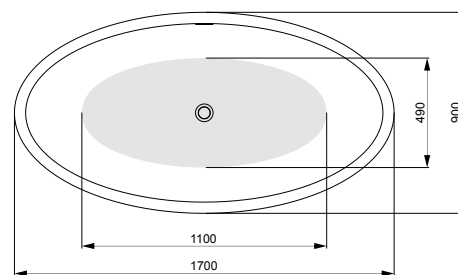

MOOD 170 × 90

Об'єм 315 л; глибина 42 см

TUSCAN 150 × 80 / FUTURE 180 × 85

ВІЛЬНОСТОЯЧІ ВАННИ

| Виріб | Артикул | Ціна, EUR |
|-------|---------|-----------|
|-------|---------|-----------|

TUSCAN 150 × 80