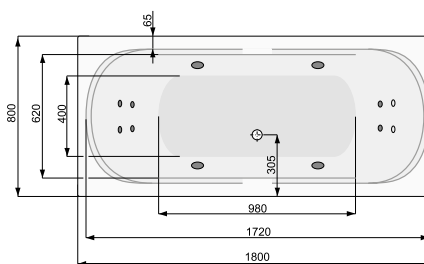

Об'єм 180 л; глибина 41 см

КІЛЬКІСТЬ ФОРСУНОК

4 форсунки для спини

4 бокових форсунки

2-4* форсунки для стоп

*доступні тільки для системи TITANIUM

GEMINI 180 × 80

Об'єм 190 л; глибина 41 см