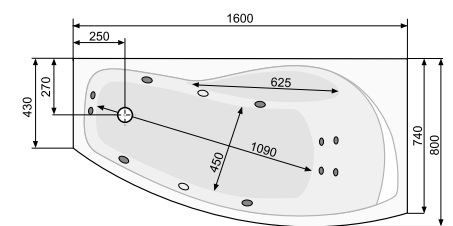

NICOLE (ліва) 160 × 80

Об'єм 180 л; глибина 44 см

КІЛЬКІСТЬ ФОРСУНОК

- 4 форсунок для спини
- 4-6* бокових форсунок
- 2 форсунок для стоп

*доступні тільки для системи TITANIUM

NICOLE (права) 160 × 80

Об'єм 180 л; глибина 44 см