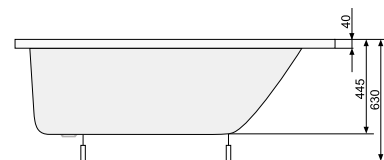

NICOLE (права) 150 × 80

Об'єм 160 л; глибина 44,5 см

КІЛЬКІСТЬ ФОРСУНОК

4 форсунок для спини

4-6* бокових форсунок

2 форсунок для стоп

*доступні тільки для системи TITANIUM