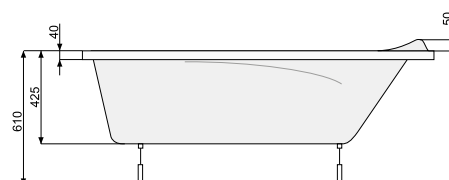

MUZA 160 × 75

Об'єм 170 л; глибина 42,5 см

КІЛЬКІСТЬ ФОРСУНОК

- 4 форсунок для спини
- 4-6* бокових форсунок
- 2 форсунок для стоп

*доступні тільки для системи TITANIUM

Виріб	Артикул	Ціна, EUR

ВАННА

Ванна + ніжки	PWPD610ZN000000	355
Ванна + рама	PWPD610ZS000000	545

ВАННА З ГІДРОМАСАЖЕМ

Ванна + система Economy 1	PHPD610SO1C0000	2000
Ванна + система Economy 2	PHPD610SO2C0000	2620
Ванна + система Smart 1	PHPD610ST1C0000	2390
Ванна + система Smart 2	PHPD610ST2C0000	3000
Ванна + система Smart 2 +	PHPD610ST2C1960	3140
Ванна + система Titanium	PHPD610STTC0000	5480

АКСЕСУАРИ

Панель довга	PWOAC10DO000000	175
Панель коротка	PWOBA10KO000000	105
L-панель (ліва)	PWOHF10OWL00000	260
L-панель (права)	PWOKF10OWL00000	260
Злив-перелив (для ванни), хром	PD5000201	69
Злив-перелив з наповненням водою, хром	PD5000130	169
Злив-перелив (для гідромасажної ванни), з наповненням водою, хром	PD5000217	269
Злив-перелив (для гідроаеромасажної ванни), з наповненням водою, хром	PD5000215	269
Гелевий підголовник Pico, чорний	PD0000047	99
Гелевий підголовник Pico, сірий	PD0000048	99
Гелевий підголовник Pico, блакитний	PD0000049	99
Ширма для ванни Fiord з покриттям ProClean	PI4000093	249
Ширма для ванни Clif-N з покриттям ProClean	PI4000094	259

ВАННА

Ванна + ніжки	PWPE810ZN000000	365
Ванна + рама	PWPE810ZS000000	555

ВАННА З ГІДРОМАСАЖЕМ

Ванна + система Economy 1	PHPE810SO1C0000	2010
Ванна + система Economy 2	PHPE810SO2C0000	2630
Ванна + система Smart 1	PHPE810ST1C0000	2400
Ванна + система Smart 2	PHPE810ST2C0000	3010
Ванна + система Smart 2 +	PHPE810ST2C1960	3150
Ванна + система Titanium	PHPE810STTC0000	5490

АКСЕСУАРИ

Панель довга	PWOAC10DO000000	175
Панель коротка	PWOBB10KO000000	115
L-панель (ліва)	PWOHF10OWL00000	270
L-панель (права)	PWOKK10OWL00000	270
Злив-перелив (для ванни), хром	PD5000201	69
Злив-перелив з наповненням водою, хром	PD5000130	169
Злив-перелив (для гідромасажної ванни), з наповненням водою, хром	PD5000217	269
Злив-перелив (для гідроаеромасажної ванни), з наповненням водою, хром	PD5000215	269
Гелевий підголовник Pico, чорний	PD0000047	99
Гелевий підголовник Pico, сірий	PD0000048	99
Гелевий підголовник Pico, блакитний	PD0000049	99
Ширма для ванни Fiord з покриттям ProClean	PI4000093	249
Ширма для ванни Clif-N з покриттям ProClean	PI4000094	259