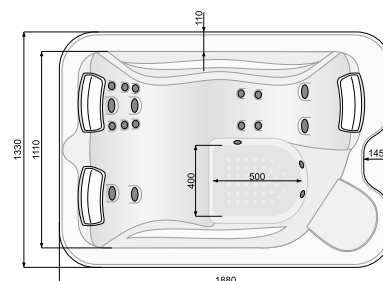

MARINA SPA 188 × 133

ПОРТАТИВНІ БАСЕЙНИ SPA

Виріб / Комплектація	Артикул	Ціна, EUR

АКСЕСУАРИ

Сходи соснові (1 сходинка)**	P19000175	349
Сходи, червоне дерево (1 сходинка)***	P19000031	379
Термальна кришка, коричнева	P19000265	796
Термальна кришка, сіра	P19000350	796
Підйомний пристрій термальної кришки	P19000311	489
Змінний картридж фільтру (1 од.)	PD5000081	67
Підголовник (чорний)	PD0000053	77
Wi-Fi роутер (керування басейном за допомогою додатку на смартфоні)		549

ДОПЛАТА ЗА КОЛЬОРИ АРКИЛУ

sierra (83)		680
oceanwave opal (1M)		880

Завдяки невеликим розмірам басейну MARINA SPA, одночасно гідромасажем можуть насолоджуватися три людини (2 лежачих місця, 1 сидяче), як на вулиці, так і в приміщенні. Система antifrost забезпечує роботу басейну MARINA SPA навіть при температурі нижче нуля. Автоматичне озонування води входить до стандартної комплектації.

**Матеріал – сосна, колір – махагон, вкрите лаком

***Матеріал – червоне дерево, колір – темний махагон, вкрите лаком

ПРЯМОКУТНИЙ, РОЗМІРИ: 188 x 133 см

ВИСОТА: 75 ± 2 см (80 ± 2 см)*

КІЛЬКІСТЬ ФОРСУНОК: 32

ОБ'ЄМ: 580 л

ГЛИБИНА: 70 см

МАКСИМАЛЬНА КІЛЬКІСТЬ МІСЦЬ: 3

ВАГА: 150 кг (порожній басейн)

*Розміри, вказані в дужках, стосуються басейнів SPA у версії з обудовою.