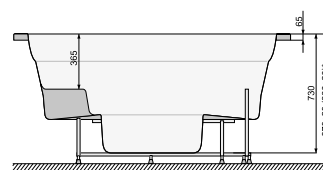

VICTORIA SPA Ø 177 (зі скімером)

ПОРТАТИВНІ БАСЕЙНИ SPA

Виріб / Комплектація	Артикул	Ціна, EUR

АКСЕСУАРИ

Сходи соснові (2 сходинки)**	P19000174	749
Сходи, червоне дерево (2 сходинки)***	P19000123	779
Термальна кришка, коричнева	P19000264	796
Термальна кришка, сіра	P19000353	796
Змінний картридж фільтру (1 од.)	PD5000077	37
Wi-Fi роутер (керування басейном за допомогою додатку на смартфоні)		549
ДОПЛАТА ЗА КОЛЬОРИ АРКИЛУ		
sierra (83)		680
oceanwave opal (1M)		880

Найбільш характерною рисою басейну VICTORIA SPA є її кругла форма, яка дуже рідко зустрічається у виробках такого розміру. Цей чотирьохмісний басейн SPA може з успіхом використовуватися як на вулиці, так і в невеликих фітнес-клубах. Завдяки своєму виключному розміру є прекрасним поєднанням розваги та відпочинку.

**Матеріал – сосна, колір – махагон, вкрите лаком

***Матеріал – червоне дерево, колір – темний махагон, вкрите лаком

****Ціна за 1 фільтр, в SPA використовуються 2 фільтри.

КРУГЛИЙ, ДІАМЕТР: 177 см

ВИСОТА: 87 ± 2 см (93 ± 2 см)*

КІЛЬКІСТЬ ФОРСУНОК: 25

ОБ'ЄМ: 800 л

ГЛИБИНА: 77 см

МАКСИМАЛЬНА КІЛЬКІСТЬ МІСЦЬ: 4

ВАГА: 275 кг (порожній басейн)

*Розміри, вказані в дужках, стосуються басейнів SPA у версії з обудовою.