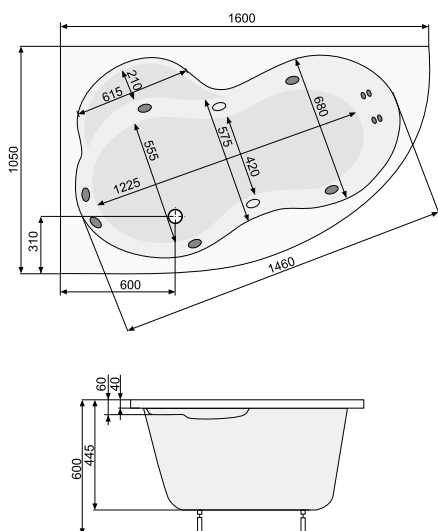

MISTRAL (ліва / права) 160 × 105

АСИМЕТРИЧНІ ВАННИ

MISTRAL (ліва) 160 × 105

Об'єм 215 л; глибина 44,5 см

КІЛЬКІСТЬ ФОРСУНОК

4 форсунки для спини

4-6* бокових форсунок

2 форсунки для стоп

*доступні тільки для системи TITANIUM