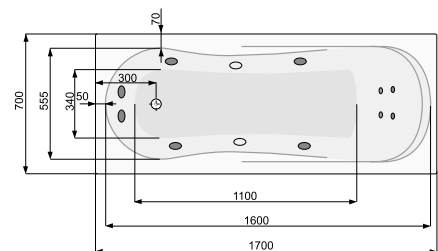

MUZA 170 × 70

Об'єм 170 л; глибина 42,5 см

КІЛЬКІСТЬ ФОРСУНОК

4 форсунки для спини

4-6* бокових форсунок

2 форсунки для стоп

*доступні тільки для системи TITANIUM

Виріб

Артикул

Ціна, EUR

ВАННА

Ванна + ніжки	PWPL710ZN000000	480
Ванна + рама	PWPL710ZS000000	670

ВАННА З ГІДРОМАСАЖЕМ

Ванна + система Economy 1	PHPL710SO1C0000	2120
Ванна + система Economy 2	PHPL710SO2C0000	2750
Ванна + система Smart 1	PHPL710ST1C0000	2520
Ванна + система Smart 2	PHPL710ST2C0000	3120
Ванна + система Smart 2 +	PHPL710ST2C1960	3270
Ванна + система Titanium	PHPL710STTC0000	5610

АКСЕСУАРИ

Панель довга	PWOAT10DO000000	185
Панель коротка	PWOAZ10KO000000	125
L-панель (ліва)	PWONU10OWL000000	300
L-панель (права)	PWOKU10OWL000000	300
Злив-перелив (для ванни), хром	PD5000201	69
Злив-перелив з наповненням водою, хром	PD5000130	169
Злив-перелив (для гідромасажної ванни), з наповненням водою, хром	PD5000217	269
Злив-перелив (для гідроаеромасажної ванни), з наповненням водою, хром	PD5000215	269
Гелевий підголівник Pico, чорний	PD0000047	99
Гелевий підголівник Pico, сірий	PD0000048	99
Гелевий підголівник Pico, блакитний	PD0000049	99
Ширма для ванни Fiord з покриттям ProClean	PI4000093	249
Ширма для ванни Clif-N з покриттям ProClean	PI4000094	259

ВАННА

Ванна + ніжки	PWPD710ZN000000	375
Ванна + рама	PWPD710ZS000000	565

ВАННА З ГІДРОМАСАЖЕМ

Ванна + система Economy 1	PHPD710SO1C0000	2020
Ванна + система Economy 2	PHPD710SO2C0000	2640
Ванна + система Smart 1	PHPD710ST1C0000	2410
Ванна + система Smart 2	PHPD710ST2C0000	3020
Ванна + система Smart 2 +	PHPD710ST2C1960	3160
Ванна + система Titanium	PHPD710STTC0000	5500

АКСЕСУАРИ

Панель довга	PWOAD10DO000000	185
Панель коротка	PWOBA10KO000000	105
L-панель (ліва)	PWONG10OWL000000	270
L-панель (права)	PWOKG10OWL000000	270
Злив-перелив (для ванни), хром	PD5000201	69
Злив-перелив з наповненням водою, хром	PD5000130	169
Злив-перелив (для гідромасажної ванни), з наповненням водою, хром	PD5000217	269
Злив-перелив (для гідроаеромасажної ванни), з наповненням водою, хром	PD5000215	269
Гелевий підголівник Pico, чорний	PD0000047	99
Гелевий підголівник Pico, сірий	PD0000048	99
Гелевий підголівник Pico, блакитний	PD0000049	99
Ширма для ванни Fiord з покриттям ProClean	PI4000093	249
Ширма для ванни Clif-N з покриттям ProClean	PI4000094	259