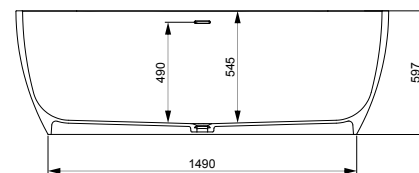

Виріб	Артикул	Ціна, EUR

ВАННА		
Ванна з інтегрованим зливом-переливом та донним клапаном «click-clack» (хром)	PWKDS10ZPSC0000	3400
АКСЕСУАРИ		
Гелевий підголовник Pico, чорний	PD0000047	99
Гелевий підголовник Pico, сірий	PD0000048	99
Гелевий підголовник Pico, блакитний	PD0000049	99
Гелевий підголовник Maio, чорний	PD0000050	119
Гелевий підголовник Maio, сірий	PD0000051	119
Гелевий підголовник Maio, блакитний	PD0000052	119
Retro (Вільно стоячий змішувач)	PD6000079	770
ARC (Вільно стоячий змішувач)	PD6000080	1370
Lineo (Вільно стоячий змішувач)	PD6000081	1220

Ванна виготовлена із Solid Surface

Solid Surface це унікальний матеріал, що складається з мінералів та смол, ідеальні характеристики якого, були спеціально розроблені для щоденного використання у ванних кімнатах. Чудові механічні, хімічні та антибактеріальні параметри Solid Surface надають виробу неймовірну стійкість до подряпин, плям, хімічних сполук у складі засобів для чищення та впливу УФ. Матеріал ідеальний для щоденного використання та за ним дуже легко доглядати.

DP 180 × 80

Об'єм 465 л; глибина 55 см

ВАННА		
Ванна з інтегрованим зливом-переливом та донним клапаном «click-clack» (хром)	PWKMD10ZPSC0000	2900
АКСЕСУАРИ		
Гелевий підголовник Pico, чорний	PD0000047	99
Гелевий підголовник Pico, сірий	PD0000048	99
Гелевий підголовник Pico, блакитний	PD0000049	99
Гелевий підголовник Maio, чорний	PD0000050	119
Гелевий підголовник Maio, сірий	PD0000051	119
Гелевий підголовник Maio, блакитний	PD0000052	119
Retro (Вільно стоячий змішувач)	PD6000079	770
ARC (Вільно стоячий змішувач)	PD6000080	1370
Lineo (Вільно стоячий змішувач)	PD6000081	1220

Ванна виготовлена із Solid Surface

Solid Surface це унікальний матеріал, що складається з мінералів та смол, ідеальні характеристики якого, були спеціально розроблені для щоденного використання у ванних кімнатах. Чудові механічні, хімічні та антибактеріальні параметри Solid Surface надають виробу неймовірну стійкість до подряпин, плям, хімічних сполук у складі засобів для чищення та впливу УФ. Матеріал ідеальний для щоденного використання та за ним дуже легко доглядати.