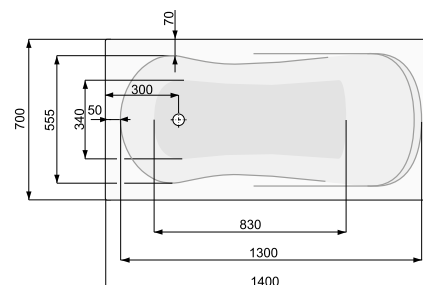

MUZA 140 × 70

Об'єм 140 л; глибина 42,5 см

ВАННА

Ванна + ніжки	PWPH110ZN000000	340
Ванна + рама	PWPH110ZS000000	530

АКСЕСУАРИ

Панель довга	PW0AA10DO000000	165
Панель коротка	PW0BB10KO000000	115
L-панель (ліва)	PW0HH10OWL00000	260
L-панель (права)	PW0KH10OWL00000	260
Злив-перелив (для ванни), хром	PD5000201	69
Злив-перелив з наповненням водою, хром	PD5000130	169
Гелевий підголовник Pico, чорний	PD0000047	99
Гелевий підголовник Pico, сірий	PD0000048	99
Гелевий підголовник Pico, блакитний	PD0000049	99
Ширма для ванни Fiord з покриттям ProClean	PI4000093	249
Ширма для ванни Clif-N з покриттям ProClean	PI4000094	259