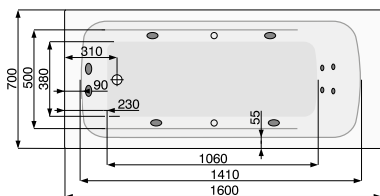

KLIO 160 × 70 / 170 × 70

ПРЯМОКУТНІ ВАННИ

L-панель ліва

L-панель права

KLIO 160 × 70

Об'єм 175 л; глибина 40 см

КІЛЬКІСТЬ ФОРСУНОК

4 форсунок для спини