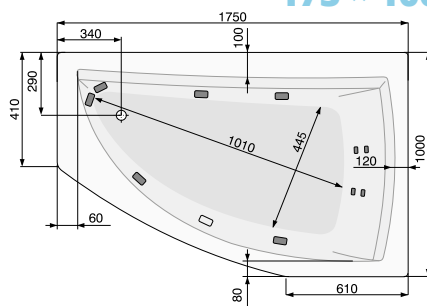

AQUAMARINA (ліва) 175 × 100

Об'єм 285 л; глибина 51 см

КІЛЬКІСТЬ ФОРСУНОК

- 4 форсунок для спини
- 4-5* бокових форсунок
- 2 форсунок для стоп

*доступні тільки для системи TITANIUM

AQUAMARINA (права) 175 × 100