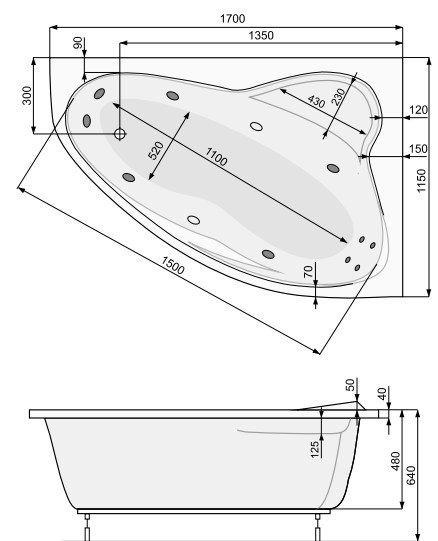

EUROPA (права) 170 × 115

Об'єм 300 л; глибина 48 см

КІЛЬКІСТЬ ФОРСУНОК

4 форсунок для спини

4-6* бокових форсунок

2 форсунок для стоп

*доступні тільки для системи TITANIUM