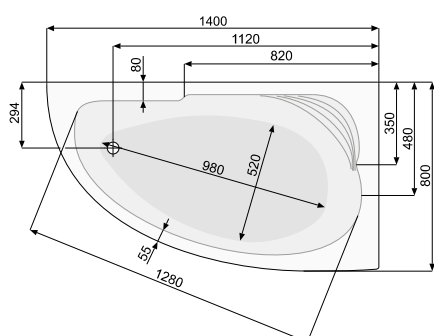

КЛІО ASYM (права) 140 × 80

Об'єм 150 л; глибина 39 см

ВАННА

Ванна + ніжки	PWAA510ZN000000	385
Ванна + рама	PWAA510ZS000000	575

АКСЕСУАРИ

Панель	PWODB10OP000000	230
Злив-перелив (для ванни), хром	PD5000201	69
Злив-перелив з наповненням водою, хром	PD5000130	169
Гелевий підголовник Pico, чорний	PD0000047	99
Гелевий підголовник Pico, сірий	PD0000048	99
Гелевий підголовник Pico, блакитний	PD0000049	99
Гелевий підголовник Maio, чорний	PD0000050	119
Гелевий підголовник Maio, сірий	PD0000051	119
Гелевий підголовник Maio, блакитний	PD0000052	119