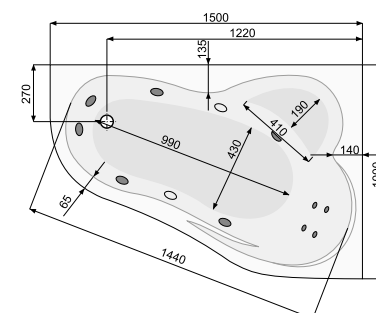

LEDA (ліва) 150 × 100

Об'єм 170 л; глибина 42 см

КІЛЬКІСТЬ ФОРСУНОК

4 форсунок для спини

4-6* бокових форсунок

2 форсунок для стоп

*доступні тільки для системи TITANIUM

LEDA (права) 150 × 100