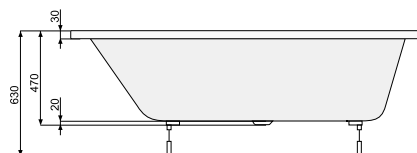

Об'єм 265 л; глибина 47 см

КІЛЬКІСТЬ ФОРСУНОК

4 форсунок для спини

4-8* бокових форсунок

2-4* форсунок для стоп

*доступні тільки для системи TITANIUM