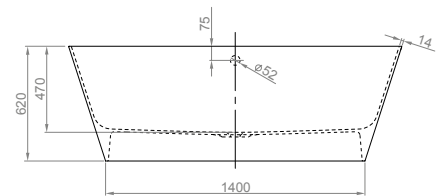

ADAPTO 180 × 80

BACK TO WALL

ADAPTO 180 × 80

Об'єм 327 л; глибина 47 см

Виріб

Артикул

Ціна,
EUR

ВАННА