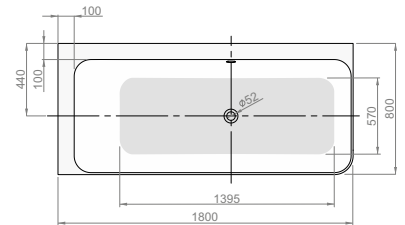

Виріб

Артикул

Ціна,
EUR

ВАННА

Ванна + ніжки PWKCL10ZPSC0000 2700

АКСЕСУАРИ

Гелевий підголовник Pico, чорний	PD0000047	99
Гелевий підголовник Pico, сірий	PD0000048	99
Гелевий підголовник Pico, блакитний	PD0000049	99
Гелевий підголовник Maio, чорний	PD0000050	119
Гелевий підголовник Maio, сірий	PD0000051	119
Гелевий підголовник Maio, блакитний	PD0000052	119

АДАПТО (ліва) 180 × 80

Об'єм 311 л; глибина 47 см

ВАННА

Ванна + ніжки PWKCR10ZPSC0000 2700

АКСЕСУАРИ

Гелевий підголовник Pico, чорний	PD0000047	99
Гелевий підголовник Pico, сірий	PD0000048	99
Гелевий підголовник Pico, блакитний	PD0000049	99
Гелевий підголовник Maio, чорний	PD0000050	119
Гелевий підголовник Maio, сірий	PD0000051	119
Гелевий підголовник Maio, блакитний	PD0000052	119