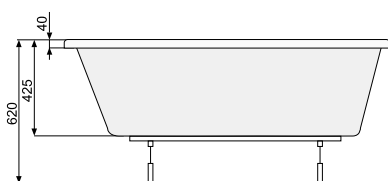

LAURA (ліва / права) 140 × 80

АСИМЕТРИЧНІ ВАННИ

	Виріб	Артикул	Ціна, EUR

LAURA (ліва) 140 × 80

Об'єм 175 л; глибина 42,5 см

ВАННА

Ванна + ніжки	PWANH10ZN000000	385
Ванна + рама	PWANH10ZS000000	575

АКСЕСУАРИ

Панель	PWONJ10OP000000	230
Злив-перелив (для ванни), хром	PD5000201	69
Злив-перелив з наповненням водою, хром	PD5000130	169
Надувний підголовник, сірий	PD0000032	79
Надувний підголовник, білий	PD0000034	79
Гелевий підголовник Pico, чорний	PD0000047	99
Гелевий підголовник Pico, сірий	PD0000048	99
Гелевий підголовник Pico, блакитний	PD0000049	99