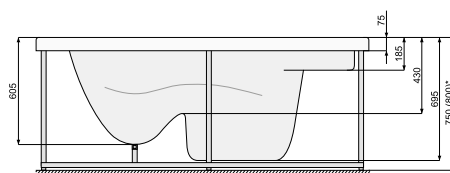

MARINA SPA 188 × 133

ПОРТАТИВНІ БАСЕЙНИ SPA

Виріб / Комплектація	Артикул	Ціна, EUR

АКСЕСУАРИ

Сходи соснові (1 сходинка)**	P19000175	349
Сходи, червоне дерево (1 сходинка)***	P19000031	379
Термальна кришка, коричнева	P19000265	796
Термальна кришка, сіра	P19000350	796
Підйомний пристрій термальної кришки	P19000311	489
Змінний картридж фільтру (1 од.)	PD5000081	67
Підголовник (чорний)	PD0000053	77
Wi-Fi роутер (керування басейном за допомогою додатку на смартфоні)		549

ДОПЛАТА ЗА КОЛЬОРИ АРКИЛУ

sierra (83)		680
oceanwave opal (1M)		880

Завдяки невеликим розмірам басейну MARINA SPA, одночасно гідромасажем можуть насолоджуватися три людини (2 лежачих місця, 1 сидяче), як на вулиці, так і в приміщенні. Система antifrost забезпечує роботу басейну MARINA SPA навіть при температурі нижче нуля. Автоматичне озонування води входить до стандартної комплектації.

**Матеріал – сосна, колір – махагон, вкрите лаком

***Матеріал – червоне дерево, колір – темний махагон, вкрите лаком

ПРЯМОКУТНИЙ, РОЗМІРИ: 188 x 133 см

ВИСОТА: 75 ± 2 см (80 ± 2 см)*

КІЛЬКІСТЬ ФОРСУНОК: 32

ОБ'ЄМ: 580 л

ГЛИБИНА: 70 см

МАКСИМАЛЬНА КІЛЬКІСТЬ МІСЦЬ: 3

ВАГА: 150 кг (порожній басейн)

*Розміри, вказані в дужках, стосуються басейнів SPA у версії з обудовою.