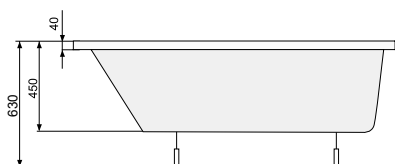

NICOLE (ліва / права) 150 × 90

АСИМЕТРИЧНІ ВАННИ

NICOLE (ліва) 150 × 90

Об'єм 185 л; глибина 45 см

КІЛЬКІСТЬ ФОРСУНОК

4 форсунок для спини

4-6* бокових форсунок

2 форсунок для стоп

*доступні тільки для системи TITANIUM