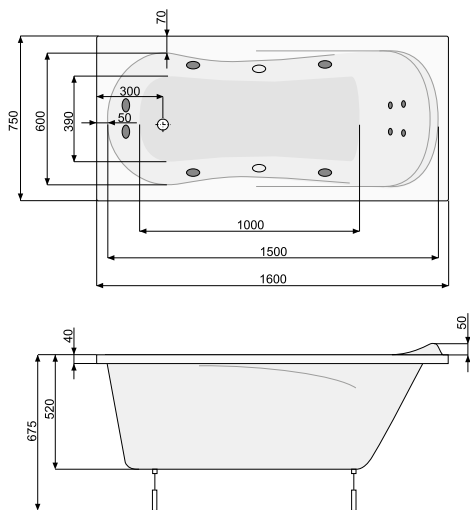

MUZA XL 160 × 75 / 170 × 70

ПРЯМОКУТНІ ВАННИ

MUZA XL 160 × 75

Об'єм 220 л; глибина 52 см

КІЛЬКІСТЬ ФОРСУНОК

4 форсунки для спини

4-6* бокових форсунок

2 форсунки для стоп

*доступні тільки для системи TITANIUM