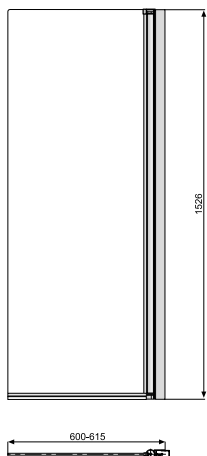

FIORD 60 × 153 ліва / права, CLIF-N 67 × 153 ліва / права, MONSUN 73 × 153 ліва / права

ДУШОВІ ШИРМИ ДЛЯ ВАНН

	Виріб	Артикул	Ціна, EUR

FIORD 60 × 153 ліва / права

Ширма, профіль хром (ліва та права версія), покриття ProClean	PI4000093	249

ПРИМІТКА! Профіль ширми хромований; скло з покриттям ProClean
Ширма Fiord підходить до наступних прямокутних ванн: KLIO 140x70, KLIO 150x70, KLIO 160x70, KLIO 170x70, LENA 140x70, LENA 150x70, LENA 160x70, LENA 170x70, LENA 170x75, MUZA 140x70, MUZA 140x75, MUZA 150x70, MUZA 150x75, MUZA 160x70, MUZA 160x75, MUZA 170x70, MUZA 170x75, MUZA XL 160x75, SIDNEY 175x75, SOPHIE (ліва) 160x80, SOPHIE (права) 160x80, WINDSOR 180x85, WINDSOR 190x85