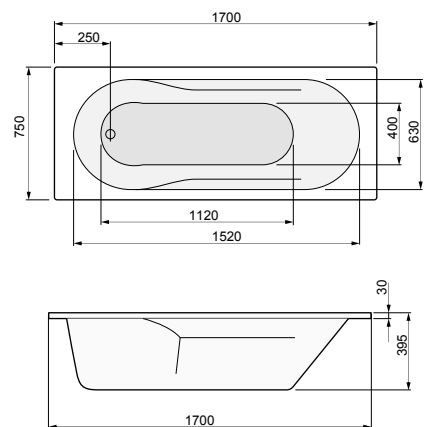

LENA 170 × 75

Об'єм 190 л; глибина 39,5 см

* В палеті 10 шт.

** Ніжки для ванни продаються окремо. Ніжки збільшують висоту ванни на 118-190 мм.