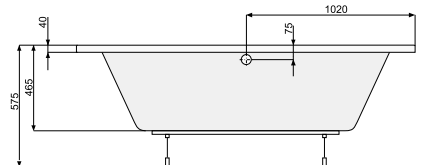

AURA 204 × 103

Об'єм 290 л; глибина 46,5 см

КІЛЬКІСТЬ ФОРСУНОК

4 форсунки для спини

4-6* бокових форсунок

2-4* форсунок для стоп

*доступні тільки для системи TITANIUM

ATLANTYDA 160 × 160 / ROMA 208 × 140