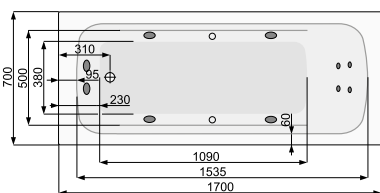

KLIO 170 × 70

Об'єм 200 л; глибина 41 см

КІЛЬКІСТЬ ФОРСУНОК

4 форсунок для спини

4-6* бокових форсунок

2 форсунок для стоп

*доступні тільки для системи TITANIUM

Виріб	Артикул	Ціна, EUR

ВАННА		
Ванна + ніжки	PWP6610ZLN000000	310
Ванна + рама	PWP6610ZS000000	500
ВАННА З ГІДРОМАСАЖЕМ		
Ванна + система Economy 1	PHP6610SO1C0000	1950
Ванна + система Economy 2	PHP6610SO2C0000	2580
Ванна + система Smart 1	PHP6610ST1C0000	2350
Ванна + система Smart 2	PHP6610ST2C0000	2950
Ванна + система Smart 2 +	PHP6610ST2C1960	3100
Ванна + система Titanium	PHP6610STTC0000	5440
АКСЕСУАРИ		
Панель довга	PWOAC10DO000000	175
Панель коротка	PWOBA10KO000000	105
L-панель (ліва)	PWOHF10OOWL000000	260
L-панель (права)	PWOKF10OOWL000000	260
Злив-перелив (для ванни), хром	PD5000201	69
Злив-перелив з наповненням водою, хром	PD5000130	169
Злив-перелив (для гідромасажної ванни), з наповненням водою, хром	PD5000217	269
Злив-перелив (для гідромасажної ванни), з наповненням водою, хром	PD5000215	269
Гелевий підголовник Pico, чорний	PD0000047	99
Гелевий підголовник Pico, сірий	PD0000048	99
Гелевий підголовник Pico, блакитний	PD0000049	99
Гелевий підголовник Maio, чорний	PD0000050	119
Гелевий підголовник Maio, сірий	PD0000051	119
Гелевий підголовник Maio, блакитний	PD0000052	119
Ширма для ванни Fiord з покриттям ProClean	PI4000093	249
Ширма для ванни Clif-N з покриттям ProClean	PI4000094	259

ВАННА		
Ванна + ніжки	PWPA410ZLN000000	330
Ванна + рама	PWPA410ZS000000	520
ВАННА З ГІДРОМАСАЖЕМ		
Ванна + система Economy 1	PHPA410SO1C0000	1970
Ванна + система Economy 2	PHPA410SO2C0000	2600
Ванна + система Smart 1	PHPA410ST1C0000	2370
Ванна + система Smart 2	PHPA410ST2C0000	2970
Ванна + система Smart 2 +	PHPA410ST2C1960	3120
Ванна + система Titanium	PHPA410STTC0000	5460
АКСЕСУАРИ		
Панель довга	PWOAD10DO000000	185
Панель коротка	PWOBA10KO000000	105
L-панель (ліва)	PWOHG10OOWL000000	270
L-панель (права)	PWOKG10OOWL000000	270
Злив-перелив (для ванни), хром	PD5000201	69
Злив-перелив з наповненням водою, хром	PD5000130	169
Злив-перелив (для гідромасажної ванни), з наповненням водою, хром	PD5000217	269
Злив-перелив (для гідромасажної ванни), з наповненням водою, хром	PD5000215	269
Гелевий підголовник Pico, чорний	PD0000047	99
Гелевий підголовник Pico, сірий	PD0000048	99
Гелевий підголовник Pico, блакитний	PD0000049	99
Гелевий підголовник Maio, чорний	PD0000050	119
Гелевий підголовник Maio, сірий	PD0000051	119
Гелевий підголовник Maio, блакитний	PD0000052	119
Ширма для ванни Fiord з покриттям ProClean	PI4000093	249
Ширма для ванни Clif-N з покриттям ProClean	PI4000094	259