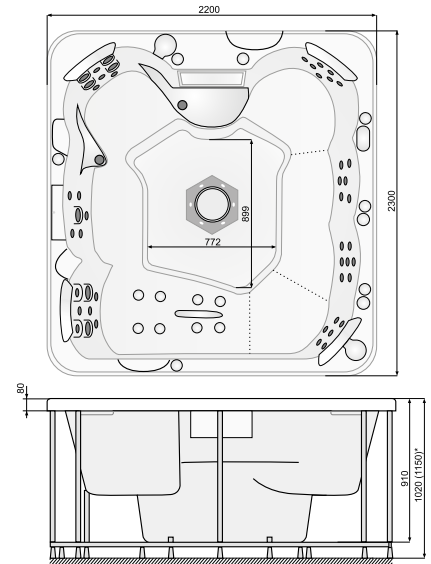

**Матеріал – сосна, колір – махагон, вкрите лаком

***Матеріал – червоне дерево, колір – темний махагон, вкрите лаком

****Ціна за 1 фільтр, в СПА використовуються 2 фільтри.

КВАДРАТНИЙ, РОЗМІРИ: 213 x 213 см