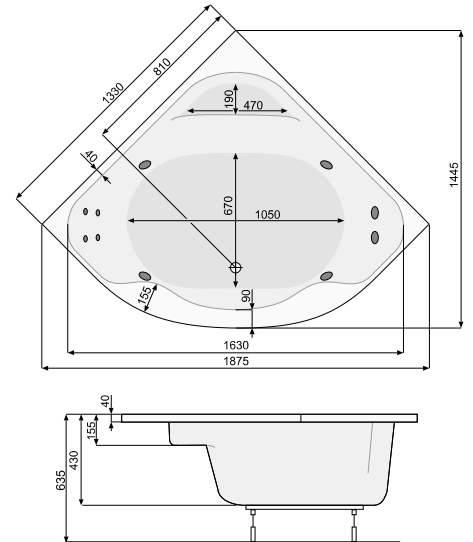

KLIO SYM 133 × 133 / 140 × 140

СИМЕТРИЧНІ ВАННИ

KLIO SYM 133 × 133

Об'єм 300 л; глибина 43 см

КІЛЬКІСТЬ ФОРСУНОК

- 4 форсунки для спини
- 4 бокові форсунки
- 2 форсунки для стоп

KLIO SYM 140 × 140

Об'єм 320 л; глибина 45,5 см