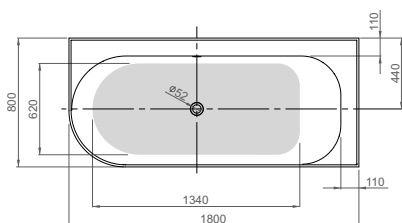

PIA (права) 180 × 80

Об'єм 220 л; глибина 48 см

ВАННА

Ванна на ніжках зі зливом/переливом та інтегрованою панеллю	PWKCR10PPSC0000	2830

АКСЕСУАРИ

Гелевий підголовник Pico, чорний	PD0000047	99
Гелевий підголовник Pico, сірий	PD0000048	99
Гелевий підголовник Pico, блакитний	PD0000049	99
Гелевий підголовник Maio, чорний	PD0000050	119
Гелевий підголовник Maio, сірий	PD0000051	119
Гелевий підголовник Maio, блакитний	PD0000052	119