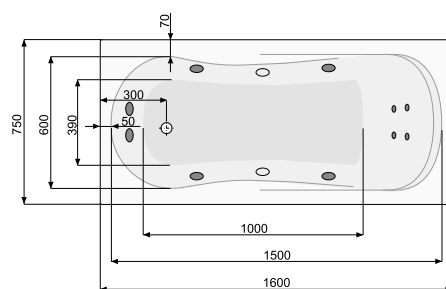

MUZA 160 × 75

Об'єм 170 л; глибина 42,5 см

КІЛЬКІСТЬ ФОРСУНОК

- 4 форсунок для спини
- 4-6* бокових форсунок
- 2 форсунок для стоп

*доступні тільки для системи TITANIUM

Виріб	Артикул	Ціна, EUR

ВАННА

Ванна + ніжки	PWPD610ZN000000	355
Ванна + рама	PWPD610ZS000000	545

ВАННА З ГІДРОМАСАЖЕМ

Ванна + система Economy 1	PHPD610SO1C0000	2000
Ванна + система Economy 2	PHPD610SO2C0000	2620
Ванна + система Smart 1	PHPD610ST1C0000	2390
Ванна + система Smart 2	PHPD610ST2C0000	3000
Ванна + система Smart 2 +	PHPD610ST2C1960	3140
Ванна + система Titanium	PHPD610STTC0000	5480

АКСЕСУАРИ

Панель довга	PWOAC10DO000000	175
Панель коротка	PWOBA10KO000000	105
L-панель (ліва)	PWOHF10OWL00000	260
L-панель (права)	PWOKF10OWL00000	260
Злив-перелив (для ванни), хром	PD5000201	69
Злив-перелив з наповненням водою, хром	PD5000130	169
Злив-перелив (для гідромасажної ванни), з наповненням водою, хром	PD5000217	269
Злив-перелив (для гідроаеромасажної ванни), з наповненням водою, хром	PD5000215	269
Гелевий підголовник Pico, чорний	PD0000047	99
Гелевий підголовник Pico, сірий	PD0000048	99
Гелевий підголовник Pico, блакитний	PD0000049	99
Ширма для ванни Fiord з покриттям ProClean	PI4000093	249
Ширма для ванни Clif-N з покриттям ProClean	PI4000094	259

ВАННА

Ванна + ніжки	PWPE810ZN000000	365
Ванна + рама	PWPE810ZS000000	555

ВАННА З ГІДРОМАСАЖЕМ

Ванна + система Economy 1	PHPE810SO1C0000	2010
Ванна + система Economy 2	PHPE810SO2C0000	2630
Ванна + система Smart 1	PHPE810ST1C0000	2400
Ванна + система Smart 2	PHPE810ST2C0000	3010
Ванна + система Smart 2 +	PHPE810ST2C1960	3150
Ванна + система Titanium	PHPE810STTC0000	5490

АКСЕСУАРИ

Панель довга	PWOAC10DO000000	175
Панель коротка	PWOBB10KO000000	115
L-панель (ліва)	PWOHF10OWL00000	270
L-панель (права)	PWOKK10OWL00000	270
Злив-перелив (для ванни), хром	PD5000201	69
Злив-перелив з наповненням водою, хром	PD5000130	169
Злив-перелив (для гідромасажної ванни), з наповненням водою, хром	PD5000217	269
Злив-перелив (для гідроаеромасажної ванни), з наповненням водою, хром	PD5000215	269
Гелевий підголовник Pico, чорний	PD0000047	99
Гелевий підголовник Pico, сірий	PD0000048	99
Гелевий підголовник Pico, блакитний	PD0000049	99
Ширма для ванни Fiord з покриттям ProClean	PI4000093	249
Ширма для ванни Clif-N з покриттям ProClean	PI4000094	259