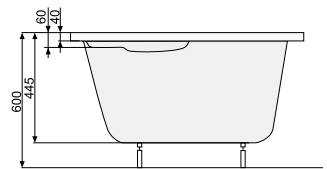

MISTRAL (ліва) 170 × 105

Об'єм 225 л; глибина 44,5 см

КІЛЬКІСТЬ ФОРСУНОК

4 форсунок для спини

4-6* бокових форсунок

2 форсунок для стоп

*доступні тільки для системи TITANIUM

MISTRAL (права) 170 × 105