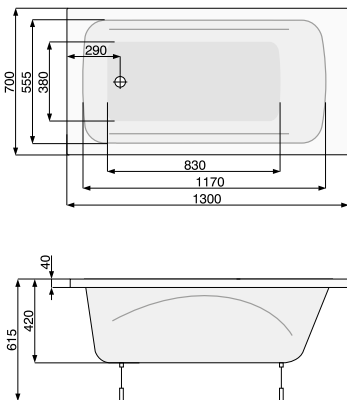

KLIO 130 × 70

Об'єм 145 л; глибина 42 см

ВАННА

Ванна + ніжки	PWPAX10ZN000000	280
Ванна + рама	PWPAX10ZS000000	470

АКСЕСУАРИ

Злив-перелив (для ванни), хром	PD5000201	69
Злив-перелив з наповненням водою, хром	PD5000130	169
Гелевий підголовник Pico, чорний	PD0000047	99
Гелевий підголовник Pico, сірий	PD0000048	99
Гелевий підголовник Pico, блакитний	PD0000049	99
Гелевий підголовник Maio, чорний	PD0000050	119
Гелевий підголовник Maio, сірий	PD0000051	119
Гелевий підголовник Maio, блакитний	PD0000052	119