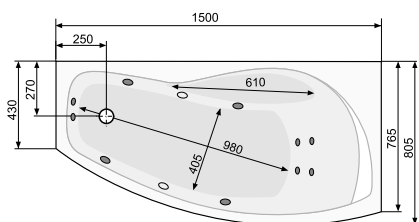

NICOLE (права) 150 × 80

Об'єм 160 л; глибина 44,5 см

КІЛЬКІСТЬ ФОРСУНОК

4 форсунок для спини

4-6* бокових форсунок

2 форсунок для стоп

*доступні тільки для системи TITANIUM