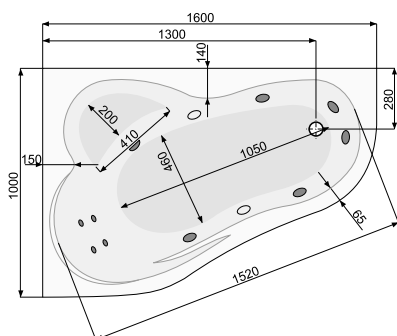

LEDA (ліва / права) 160 × 100

АСИМЕТРИЧНІ ВАННИ

LEDA (ліва) 160 × 100

Об'єм 200 л; глибина 42 см

КІЛЬКІСТЬ ФОРСУНОК

4 форсунки для спини

4-6* бокових форсунок

2 форсунки для стоп

*доступні тільки для системи TITANIUM