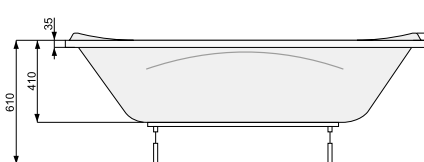

Об'єм 180 л; глибина 41 см

КІЛЬКІСТЬ ФОРСУНОК

4 форсунки для спини

4 бокових форсунки

2-4* форсунки для стоп

*доступні тільки для системи TITANIUM

GEMINI 180 × 80

Об'єм 190 л; глибина 41 см