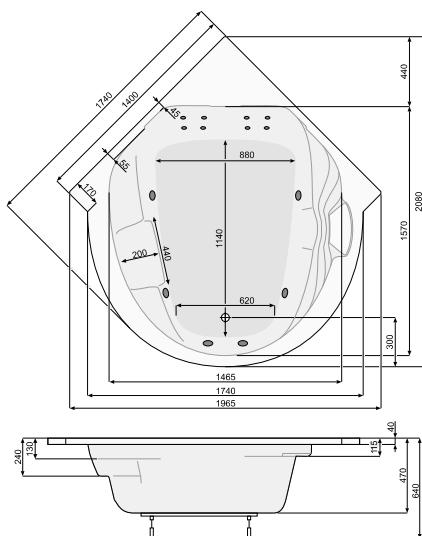

ROMA 208 × 140

Об'єм 450 л; глибина 47 см

КІЛЬКІСТЬ ФОРСУНОК

- 8 форсунок для спини
- 4 бокові форсунки
- 2 форсунки для стоп

ВАННА

Ванна + рама PWR4310ZS000000 1500

ВАННА З ГІДРОМАСАЖЕМ

Ванна + система Economy 1 PHR4310SO1C0000 3000
Ванна + система Economy 2 PHR4310SO2C0000 3670
Ванна + система Smart 1 PHR4310ST1C0000 3530
Ванна + система Smart 2 PHR4310ST2C0000 4160
Ванна + система Smart 2 + PHR4310ST2C1960 4300
Ванна + система Titanium PHR4310STTC0000 6500

АКСЕСУАРИ

Панель PWOES10OW000000 390
Злив-перелив (для ванни), хром PD5000201 69
Злив-перелив з наповненням водою, хром PD5000130 169
Злив-перелив (для гідромасажної ванни), з наповненням водою, хром PD5000217 269
Злив-перелив (для гідроаеромасажної ванни), з наповненням водою, хром PD5000215 269
Надувний підголовник, сірий PD0000032 79
Надувний підголовник, білий PD0000034 79
Гелевий підголовник Pico, чорний PD0000047 99
Гелевий підголовник Pico, сірий PD0000048 99
Гелевий підголовник Pico, блакитний PD0000049 99