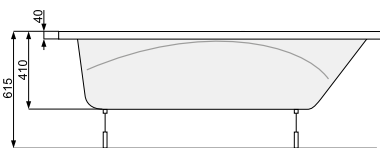

KLIO 170 × 70

Об'єм 200 л; глибина 41 см

КІЛЬКІСТЬ ФОРСУНОК

4 форсунок для спини

4-6* бокових форсунок

2 форсунок для стоп

*доступні тільки для системи TITANIUM

Виріб	Артикул	Ціна, EUR

ВАННА		
Ванна + ніжки	PWP6610ZLN000000	310
Ванна + рама	PWP6610ZS000000	500
ВАННА З ГІДРОМАСАЖЕМ		
Ванна + система Economy 1	PHP6610SO1C0000	1950
Ванна + система Economy 2	PHP6610SO2C0000	2580
Ванна + система Smart 1	PHP6610ST1C0000	2350
Ванна + система Smart 2	PHP6610ST2C0000	2950
Ванна + система Smart 2 +	PHP6610ST2C1960	3100
Ванна + система Titanium	PHP6610STTC0000	5440
АКСЕСУАРИ		
Панель довга	PWOAC10DO000000	175
Панель коротка	PWOBA10KO000000	105
L-панель (ліва)	PWOHF10OOWL000000	260
L-панель (права)	PWOKF10OOWL000000	260
Злив-перелив (для ванни), хром	PD5000201	69
Злив-перелив з наповненням водою, хром	PD5000130	169
Злив-перелив (для гідромасажної ванни), з наповненням водою, хром	PD5000217	269
Злив-перелив (для гідромасажної ванни), з наповненням водою, хром	PD5000215	269
Гелевий підголовник Pico, чорний	PD0000047	99
Гелевий підголовник Pico, сірий	PD0000048	99
Гелевий підголовник Pico, блакитний	PD0000049	99
Гелевий підголовник Maio, чорний	PD0000050	119
Гелевий підголовник Maio, сірий	PD0000051	119
Гелевий підголовник Maio, блакитний	PD0000052	119
Ширма для ванни Fiord з покриттям ProClean	PI4000093	249
Ширма для ванни Clif-N з покриттям ProClean	PI4000094	259

ВАННА		
Ванна + ніжки	PWPA410ZLN000000	330
Ванна + рама	PWPA410ZS000000	520
ВАННА З ГІДРОМАСАЖЕМ		
Ванна + система Economy 1	PHPA410SO1C0000	1970
Ванна + система Economy 2	PHPA410SO2C0000	2600
Ванна + система Smart 1	PHPA410ST1C0000	2370
Ванна + система Smart 2	PHPA410ST2C0000	2970
Ванна + система Smart 2 +	PHPA410ST2C1960	3120
Ванна + система Titanium	PHPA410STTC0000	5460
АКСЕСУАРИ		
Панель довга	PWOAD10DO000000	185
Панель коротка	PWOBA10KO000000	105
L-панель (ліва)	PWOHG10OOWL000000	270
L-панель (права)	PWOKG10OOWL000000	270
Злив-перелив (для ванни), хром	PD5000201	69
Злив-перелив з наповненням водою, хром	PD5000130	169
Злив-перелив (для гідромасажної ванни), з наповненням водою, хром	PD5000217	269
Злив-перелив (для гідромасажної ванни), з наповненням водою, хром	PD5000215	269
Гелевий підголовник Pico, чорний	PD0000047	99
Гелевий підголовник Pico, сірий	PD0000048	99
Гелевий підголовник Pico, блакитний	PD0000049	99
Гелевий підголовник Maio, чорний	PD0000050	119
Гелевий підголовник Maio, сірий	PD0000051	119
Гелевий підголовник Maio, блакитний	PD0000052	119
Ширма для ванни Fiord з покриттям ProClean	PI4000093	249
Ширма для ванни Clif-N з покриттям ProClean	PI4000094	259