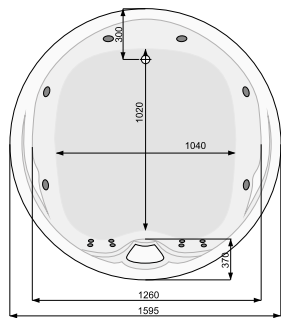

ATLANTYDA 160 × 160 / ROMA 208 × 140

ОРИГІНАЛЬНІ ВАННИ

	Виріб	Артикул	Ціна, EUR

ATLANTYDA 160 × 160

Об'єм 420 л; глибина 49 см

КІЛЬКІСТЬ ФОРСУНОК

- 8 форсунок для спини
- 4 бокові форсунки
- 2 форсунки для стоп

ВАННА

Ванна + рама PWRD310ZS000000 1070

ВАННА З ГІДРОМАСАЖЕМ

Ванна + система Economy 1 PHRD310SO1C0000 2560
Ванна + система Economy 2 PHRD310SO2C0000 3230
Ванна + система Smart 1 PHRD310ST1C0000 3100
Ванна + система Smart 2 PHRD310ST2C0000 3720
Ванна + система Smart 2 + PHRD310ST2C1960 3860
Ванна + система Titanium PHRD310STTC0000 6070

АКСЕСУАРИ

Панель - складається з трьох частин з хромованими перемичками PWOET10OW0C0000 720
Панель - складається з трьох частин з дерев'яними перемичками PWOET10OW0D0000 720
Злив-перелив (для ванни), хром PD5000201 69
Злив-перелив (для ванни), хром, з функцією наповнення ванни водою PD5000130 169
Злив-перелив (для гідромасажної ванни), з наповненням водою, хром PD5000217 269
Злив-перелив (для гідроаеромасажної ванни), з наповненням водою, хром PD5000215 269
Гелевий підголовник Pico, чорний PD0000047 99
Гелевий підголовник Pico, сірий PD0000048 99
Гелевий підголовник Pico, блакитний PD0000049 99