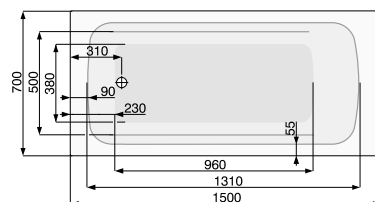

L-панель ліва

L-панель права

KLIO 140 × 70 / 150 × 70

ПРЯМОКУТНІ ВАННИ

KLIO 140 × 70

Об'єм 155 л; глибина 40 см

L-панель можна замінити довгою панеллю і короткою

KLIO 150 × 70