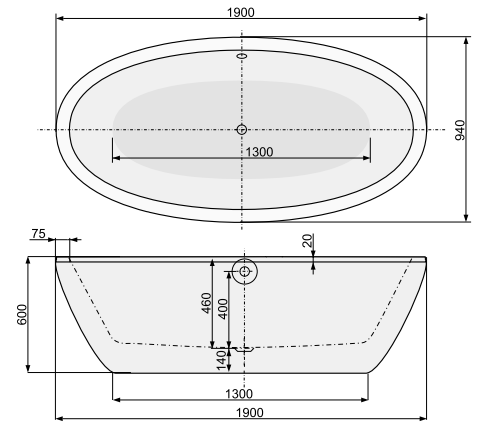

VANITY 190 × 95 / ALLURE 180 × 80

ВІЛЬНОСТОЯЧІ ВАННИ

Виріб

Артикул

Ціна,
EUR

ВАННА

Ванна з інтегрованим зливом-переливом та донним клапаном «click-clack» (хром)

PWKPL10ZP0C0000

3390

АКСЕСУАРИ

Гелевий підголовник Pico, чорний

PD0000047

99

Гелевий підголовник Pico, сірий

PD0000048

99

Гелевий підголовник Pico, блакитний

PD0000049

99

Гелевий підголовник Maio, чорний

PD0000050

119

Гелевий підголовник Maio, сірий

PD0000051

119

Гелевий підголовник Maio, блакитний

PD0000052

119

Retro (Вільно стоячий змішувач)

PD600079

770

ARC (Вільно стоячий змішувач)

PD600080

1370

Lineo (Вільно стоячий змішувач)

PD600081

1220

ВАННА

Ванна з інтегрованим зливом-переливом та донним клапаном «click-clack» (хром)

PWKPN10ZP0C0000

2890

АКСЕСУАРИ

Гелевий підголовник Pico, чорний

PD0000047

99

Гелевий підголовник Pico, сірий

PD0000048

99

Гелевий підголовник Pico, блакитний

PD0000049

99

Гелевий підголовник Maio, чорний

PD0000050

119

Гелевий підголовник Maio, сірий

PD0000051

119

Гелевий підголовник Maio, блакитний

PD0000052

119

Retro (Вільно стоячий змішувач)

PD600079

770

ARC (Вільно стоячий змішувач)

PD600080

1370

Lineo (Вільно стоячий змішувач)

PD600081

1220

VANITY 190 × 95

Об'єм 248 л; глибина 46 см