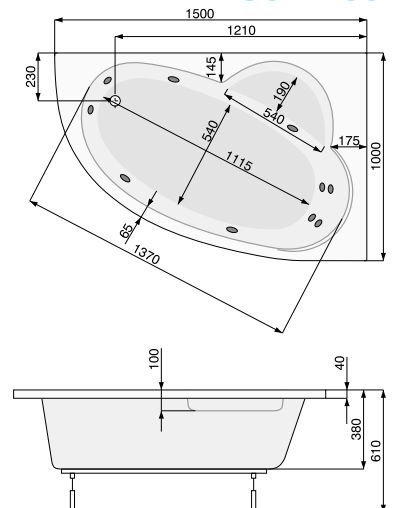

KLIO ASYM (права) 150 × 100

Об'єм 190 л; глибина 38 см

КІЛЬКІСТЬ ФОРСУНОК

- 4 форсунки для спини
- 4 бокові форсунки
- 2 форсунки для стоп

LAURA (ліва / права) 140 × 80

АСИМЕТРИЧНІ ВАННИ

| | Виріб | Артикул | Ціна, EUR |
|--|-------|---------|-----------|
|--|-------|---------|-----------|