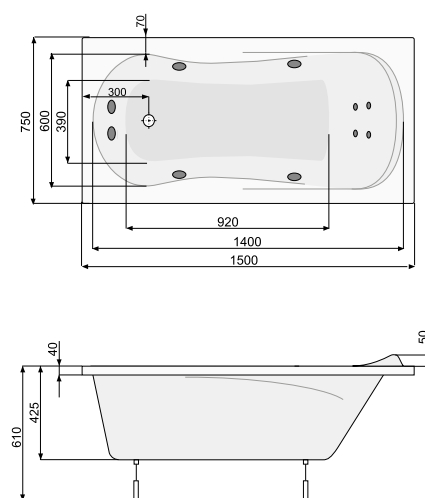

MUZA 150 × 75

Об'єм 160 л; глибина 42,5 см

КІЛЬКІСТЬ ФОРСУНОК

- 4 форсунок для спини
- 4 бокових форсунок
- 2 форсунок для стоп

Виріб

Артикул

Ціна, EUR

ВАННА

Ванна + ніжки	PWPD510ZN000000	340
Ванна + рама	PWPD510ZS000000	530

ВАННА З ГІДРОМАСАЖЕМ

Ванна + система Economy 1	PHPD510SO1C0000	1980
Ванна + система Economy 2	PHPD510SO2C0000	2610
Ванна + система Smart 1	PHPD510ST1C0000	2380
Ванна + система Smart 2	PHPD510ST2C0000	2980
Ванна + система Smart 2 +	PHPD510ST2C1960	3130
Ванна + система Titanium	PHPD510STTC0000	5470

АКСЕСУАРИ

Панель довга	PWOAB10DO000000	170
Панель коротка	PWOBA10KO000000	105
L-панель (ліва)	PWONE10OWL000000	255
L-панель (права)	PWoke10OWL000000	255
Злив-перелив (для ванни), хром	PD5000201	69
Злив-перелив з наповненням водою, хром	PD5000130	169
Злив-перелив (для гідромасажної ванни), з наповненням водою, хром	PD5000217	269
Злив-перелив (для гідроаеромасажної ванни), з наповненням водою, хром	PD5000215	269
Гелевий підголовник Pico, чорний	PD0000047	99
Гелевий підголовник Pico, сірий	PD0000048	99
Гелевий підголовник Pico, блакитний	PD0000049	99
Ширма для ванни Fiord з покриттям ProClean	PI4000093	249
Ширма для ванни Clif-N з покриттям ProClean	PI4000094	259

ВАННА

Ванна + ніжки	PWPH210ZN000000	355
Ванна + рама	PWPH210ZS000000	545

ВАННА З ГІДРОМАСАЖЕМ

Ванна + система Economy 1	PHPH210SO1C0000	2000
Ванна + система Economy 2	PHPH210SO2C0000	2620
Ванна + система Smart 1	PHPH210ST1C0000	2390
Ванна + система Smart 2	PHPH210ST2C0000	3000
Ванна + система Smart 2 +	PHPH210ST2C1960	3140
Ванна + система Titanium	PHPH210STTC0000	5480

АКСЕСУАРИ

Панель довга	PWOAB10DO000000	170
Панель коротка	PWOBB10KO000000	115
L-панель (ліва)	PWONH10OWL000000	260
L-панель (права)	PWOKJ10OWL000000	260
Злив-перелив (для ванни), хром	PD5000201	69
Злив-перелив з наповненням водою, хром	PD5000130	169
Злив-перелив (для гідромасажної ванни), з наповненням водою, хром	PD5000217	269
Злив-перелив (для гідроаеромасажної ванни), з наповненням водою, хром	PD5000215	269
Гелевий підголовник Pico, чорний	PD0000047	99
Гелевий підголовник Pico, сірий	PD0000048	99
Гелевий підголовник Pico, блакитний	PD0000049	99
Ширма для ванни Fiord з покриттям ProClean	PI4000093	249
Ширма для ванни Clif-N з покриттям ProClean	PI4000094	259