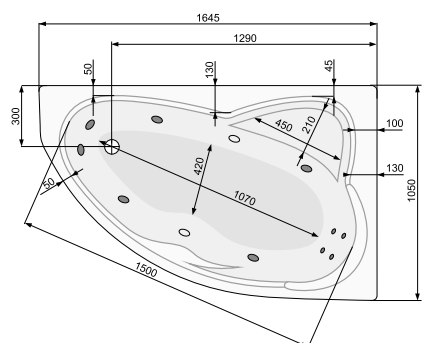

EUROPA (ліва) 165 × 105

Об'єм 220 л; глибина 48 см

КІЛЬКІСТЬ ФОРСУНОК

4 форсунки для спини

4-6* бокових форсунок

2 форсунки для стоп

*доступні тільки для системи TITANIUM

EUROPA (права) 165 × 105