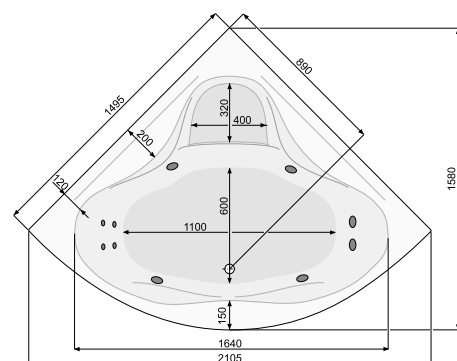

FRANCJA 150 × 150

Об'єм 300 л; глибина 48 см

КІЛЬКІСТЬ ФОРСУНОК

- 4 форсунки для спини
- 4 бокові форсунки
- 2 форсунки для стоп

FRANCJA XL 150 × 150

Об'єм 350 л; глибина 58 см

КІЛЬКІСТЬ ФОРСУНОК

- 4 форсунки для спини
- 4 бокові форсунки
- 2 форсунки для стоп