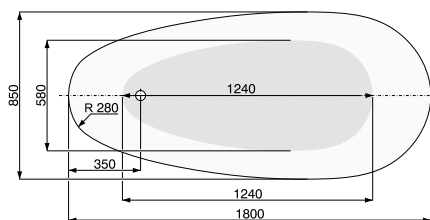

FUTURE 180 × 85

Об'єм 252 л; глибина 39 см

ВАННА

Ванна з інтегрованим зливом-переливом та донним клапаном «click-clack» (хром)

PWKPF10ZPSC0000

3390

АКСЕСУАРИ

Гелевий підголовник Pico, чорний	PD0000047	99
Гелевий підголовник Pico, сірий	PD0000048	99
Гелевий підголовник Pico, блакитний	PD0000049	99
Гелевий підголовник Maio, чорний	PD0000050	119
Гелевий підголовник Maio, сірий	PD0000051	119
Гелевий підголовник Maio, блакитний	PD0000052	119
Retro (Вільно стоячий змішувач)	PD600079	770
ARC (Вільно стоячий змішувач)	PD600080	1370
Lineo (Вільно стоячий змішувач)	PD600081	1220