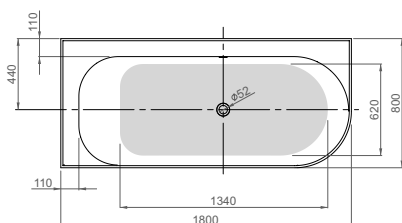

PIA (ліва / права) 180 × 80

АСИМЕТРИЧНІ ВАННИ

Виріб	Артикул	Ціна, EUR

PIA (ліва) 180 × 80

Об'єм 220 л; глибина 48 см

ВАННА

Ванна на ніжках зі зливом/переливом та інтегрованою панеллю	PWKCL10PPSC0000	2830

АКСЕСУАРИ

Гелевий підголовник Pico, чорний	PD0000047	99
Гелевий підголовник Pico, сірий	PD0000048	99
Гелевий підголовник Pico, блакитний	PD0000049	99
Гелевий підголовник Maio, чорний	PD0000050	119
Гелевий підголовник Maio, сірий	PD0000051	119
Гелевий підголовник Maio, блакитний	PD0000052	119