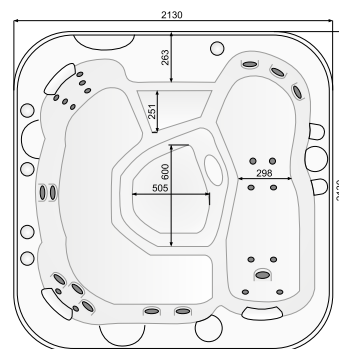

**Матеріал – сосна, колір – махагон, вкрите лаком

***Матеріал – червоне дерево, колір – темний махагон, вкрите лаком

****Ціна за 1 фільтр, в СПА використовуються 2 фільтри.

КВАДРАТНИЙ, РОЗМІРИ: 213 x 213 см