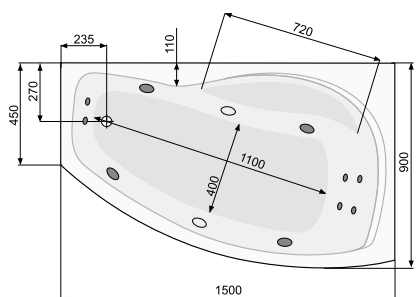

NICOLE (права) 150 × 90

Об'єм 185 л; глибина 45 см

КІЛЬКІСТЬ ФОРСУНОК

4 форсунок для спини

4-6* бокових форсунок

2 форсунок для стоп

*доступні тільки для системи TITANIUM

Виріб

Артикул

Ціна, EUR

ВАННА

Ванна + ніжки	PWANM10ZN000000	470
Ванна + рама	PWANM10ZS000000	660

ВАННА З ГІДРОМАСАЖЕМ

Ванна + система Economy 1	PHANM10SO1C0000	2110
Ванна + система Economy 2	PHANM10SO2C0000	2740
Ванна + система Smart 1	PHANM10ST1C0000	2510
Ванна + система Smart 2	PHANM10ST2C0000	3110
Ванна + система Smart 2 +	PHANM10ST2C1960	3260
Ванна + система Titanium	PHANM10STTC0000	5600

АКСЕСУАРИ

Панель	PWONO10OP000000	240
Злив-перелив (для ванни), хром	PD5000201	69
Злив-перелив з наповненням водою, хром	PD5000130	169
Злив-перелив (для гідромасажної ванни), з наповненням водою, хром	PD5000217	269
Злив-перелив (для гідроаеромасажної ванни), з наповненням водою, хром	PD5000215	269
Надувний підголовник, сірий	PD0000032	79
Надувний підголовник, білий	PD0000034	79
Гелевий підголовник Pico, чорний	PD0000047	99
Гелевий підголовник Pico, сірий	PD0000048	99
Гелевий підголовник Pico, блакитний	PD0000049	99

ВАННА

Ванна + ніжки	PWANU10ZN000000	470
Ванна + рама	PWANU10ZS000000	660

ВАННА З ГІДРОМАСАЖЕМ

Ванна + система Economy 1	PHANU10SO1C0000	2110
Ванна + система Economy 2	PHANU10SO2C0000	2740
Ванна + система Smart 1	PHANU10ST1C0000	2510
Ванна + система Smart 2	PHANU10ST2C0000	3110
Ванна + система Smart 2 +	PHANU10ST2C1960	3260
Ванна + система Titanium	PHANU10STTC0000	5600

АКСЕСУАРИ

Панель	PWONV10OP000000	240
Злив-перелив (для ванни), хром	PD5000201	69
Злив-перелив з наповненням водою, хром	PD5000130	169
Злив-перелив (для гідромасажної ванни), з наповненням водою, хром	PD5000217	269
Злив-перелив (для гідроаеромасажної ванни), з наповненням водою, хром	PD5000215	269
Надувний підголовник, сірий	PD0000032	79
Надувний підголовник, білий	PD0000034	79
Гелевий підголовник Pico, чорний	PD0000047	99
Гелевий підголовник Pico, сірий	PD0000048	99
Гелевий підголовник Pico, блакитний	PD0000049	99