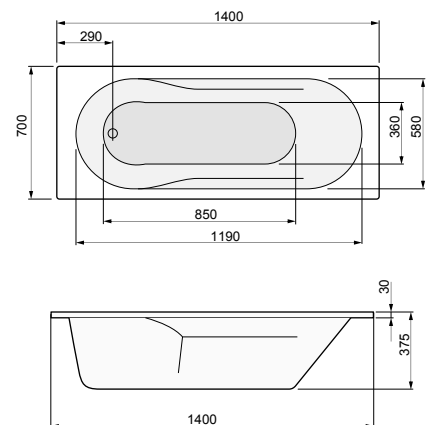

LENA 140 × 70

Об'єм 160 л; глибина 37,5 см

* В палеті 10 шт.

** Ніжки для ванни продаються окремо. Ніжки збільшують висоту ванни на 118-190 мм.

LENA 150 × 70 / 160 × 70

ПРЯМОКУТНІ ВАННИ

LENA 150 × 70

Об'єм 170 л; глибина 37,5 см