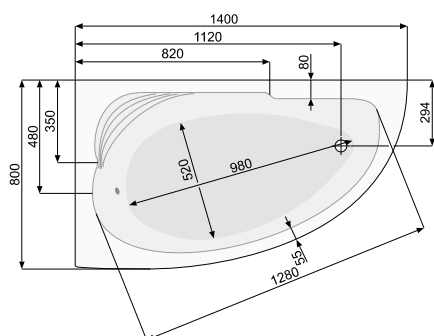

АДАПТО (права) 180 × 80

Об'єм 311 л; глибина 47 см

КЛІО ASYM (ліва / права) 140 × 80

АСИМЕТРИЧНІ ВАННИ

| Виріб | Артикул | Ціна, EUR |
|-------|---------|-----------|
|-------|---------|-----------|

КЛІО ASYM (ліва) 140 × 80