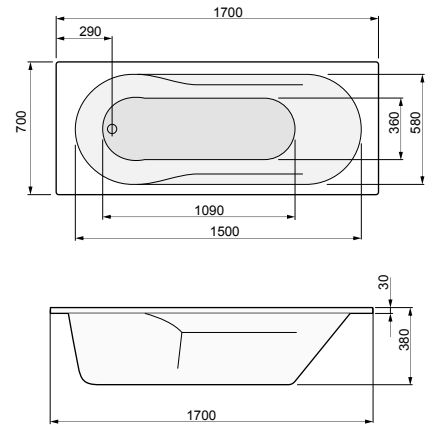

LENA 170 × 70 / 170 × 75

ПРЯМОКУТНІ ВАННИ

Виріб	Артикул	Ціна, EUR

ВАННА		
Панель довга *	PWP1A10ZD000000	289
АКСЕСУАРИ		
Панель довга *	PWO5U10DO000000	179
Злив-перелив (для ванни), хром	PD5000201	69
Злив-перелив з наповненням водою, хром	PD5000130	169
Гелевий підголовник Pico, чорний	PD0000047	99
Гелевий підголовник Pico, сірий	PD0000048	99
Гелевий підголовник Pico, блакитний	PD0000049	99
Гелевий підголовник Maio, чорний	PD0000050	119
Гелевий підголовник Maio, сірий	PD0000051	119
Гелевий підголовник Maio, блакитний	PD0000052	119
Ширма для ванни Fiord з покриттям ProClean	PI4000093	249
Ширма для ванни Clif-N з покриттям ProClean	PI4000094	259
набір ніжок **	PR8000204	16

LENA 170 × 70

Об'єм 190 л; глибина 38 см

ВАННА		
Ванна *	PWP1B10ZD000000	299
АКСЕСУАРИ		
Панель довга *	PWO5U10DO000000	179
Злив-перелив (для ванни), хром	PD5000201	69
Злив-перелив з наповненням водою, хром	PD5000130	169
Гелевий підголовник Pico, чорний	PD0000047	99
Гелевий підголовник Pico, сірий	PD0000048	99
Гелевий підголовник Pico, блакитний	PD0000049	99
Гелевий підголовник Maio, чорний	PD0000050	119
Гелевий підголовник Maio, сірий	PD0000051	119
Гелевий підголовник Maio, блакитний	PD0000052	119
Ширма для ванни Fiord з покриттям ProClean	PI4000093	249
Ширма для ванни Clif-N з покриттям ProClean	PI4000094	259
набір ніжок **	PR8000204	16