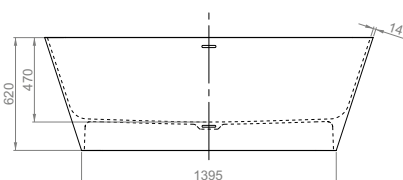

Об'єм 240 л; глибина 46 см

АДАРТО 180 × 80 / PIA 184 × 82

ВІЛЬНОСТОЯЧІ ВАННИ

| Виріб | Артикул | Ціна, EUR |
|-------|---------|-----------|
|-------|---------|-----------|

АДАРТО 180 × 80

Об'єм 422 л; глибина 47 см