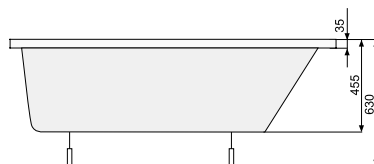

КІЛЬКІСТЬ ФОРСУНОК

4 форсунки для спини

4-6* бокових форсунок

2 форсунки для стоп

*доступні тільки для системи TITANIUM

NICOLE (права) 160 × 95

Об'єм 220 л; глибина 45,5 см

КІЛЬКІСТЬ ФОРСУНОК