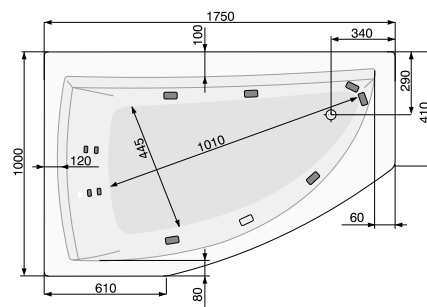

ВАННА

Ванна + ніжки	PWAI510ZN000000	640
Ванна + рама	PWAI510ZS000000	830

ВАННА З ГІДРОМАСАЖЕМ

Ванна + система Economy 1	PHAI510SO1C0000	2280
Ванна + система Economy 2	PHAI510SO2C0000	2910
Ванна + система Smart 1	PHAI510ST1C0000	2680
Ванна + система Smart 2	PHAI510ST2C0000	3280
Ванна + система Smart 2 +	PHAI510ST2C1960	3430
Ванна + система Titanium	PHAI510STTC0000	5770

АКСЕСУАРИ

Панель	PWOI610OP000000	340
Злив-перелив (для ванни), хром	PD5000201	69
Злив-перелив з наповненням водою, хром	PD5000130	169
Злив-перелив (для гідромасажної ванни), з наповненням водою, хром	PD5000217	269
Злив-перелив (для гідроаеромасажної ванни), з наповненням водою, хром	PD5000215	269
Гелевий підголовник Pico, чорний	PD0000047	99
Гелевий підголовник Pico, сірий	PD0000048	99
Гелевий підголовник Pico, блакитний	PD0000049	99
Поліуретановий підголовник Fantasy, білий	PD0000041	79
Поліуретановий підголовник Fantasy, чорний	PD0000042	79

AQUAMARINA (ліва) 175 × 100

Об'єм 285 л; глибина 51 см

КІЛЬКІСТЬ ФОРСУНОК

- 4 форсунок для спини
- 4-5* бокових форсунок
- 2 форсунок для стоп

*доступні тільки для системи TITANIUM