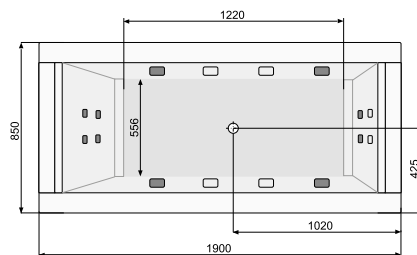

WINDSOR 190 × 85

Об'єм 275 л; глибина 47 см

КІЛЬКІСТЬ ФОРСУНОК

4 форсунок для спини

4-8* бокових форсунок

2-4* форсунок для стоп

*доступні тільки для системи TITANIUM

Виріб	Артикул	Ціна, EUR

ВАННА

Ванна + ніжки	PWPNT10ZNO000000	515
Ванна + рама	PWPNT10ZSO000000	705

WHIRLPOOL

Ванна + система Economy 1	PHPNT10SO1C0000	2160
Ванна + система Economy 2	PHPNT10SO2C0000	2780
Ванна + система Smart 1	PHPNT10ST1C0000	2550
Ванна + система Smart 2	PHPNT10ST2C0000	3160
Ванна + система Smart 2 +	PHPNT10ST2C1960	3300
Ванна + система Titanium	PHPNT10STTC0000	5640

АКСЕСУАРИ

Панель довга	PWOA210DO000000	195
Панель коротка	PWOA110KO000000	125
L-панель (ліва)	PWAOA10OWL00000	300
L-панель (права)	PWOWA10OWL00000	300
Злив-перелив (для ванни), хром	PD5000202	69
Злив-перелив (для ванни), хром, з функцією наповнення ванни водою	PD5000131	169
Злив-перелив (для ванни з гідромасажем), хром, з функцією наповнення ванни водою	PD5000218	269
Злив-перелив (для ванни з гідро та аеромасажем), хром, з функцією наповнення ванни водою	PD5000216	269
Поліуретановий підголовник Fantasy, білий	PD0000041	79
Поліуретановий підголовник Fantasy, чорний	PD0000042	79
Гелевий підголовник Pico, чорний	PD0000047	99
Гелевий підголовник Pico, сірий	PD0000048	99
Гелевий підголовник Pico, блакитний	PD0000049	99
Ширма для ванни Fiord з покриттям ProClean	PI4000093	249
Ширма для ванни Clif-N з покриттям ProClean	PI4000094	259
Ширма для ванни Monsun з покриттям ProClean	PI4000095	269

ВАННА

Ванна + ніжки	PWPNN10ZNO000000	525
Ванна + рама	PWPNN10ZSO000000	715

ВАННА З ГІДРОМАСАЖЕМ

Ванна + система Economy 1	PHPNN10SO1C0000	2170
Ванна + система Economy 2	PHPNN10SO2C0000	2790
Ванна + система Smart 1	PHPNN10ST1C0000	2560
Ванна + система Smart 2	PHPNN10ST2C0000	3170
Ванна + система Smart 2 +	PHPNN10ST2C1960	3310
Ванна + система Titanium	PHPNN10STTC0000	5650

АКСЕСУАРИ

Панель довга	PWOPS10DO000000	205
Панель коротка	PWOCA10KO000000	125
L-панель (ліва)	PWONX10OWL00000	310
L-панель (права)	PWOKX10OWL00000	310
Злив-перелив (для ванни), хром	PD5000202	69
Злив-перелив (для ванни), хром, з функцією наповнення ванни водою	PD5000131	169
Злив-перелив (для ванни з гідромасажем), хром, з функцією наповнення ванни водою	PD5000218	269
Злив-перелив (для ванни з гідро та аеромасажем), хром, з функцією наповнення ванни водою	PD5000216	269
Поліуретановий підголовник Fantasy, білий	PD0000041	79
Поліуретановий підголовник Fantasy, чорний	PD0000042	79
Гелевий підголовник Pico, чорний	PD0000047	99
Гелевий підголовник Pico, сірий	PD0000048	99
Гелевий підголовник Pico, блакитний	PD0000049	99
Ширма для ванни Fiord з покриттям ProClean	PI4000093	249
Ширма для ванни Clif-N з покриттям ProClean	PI4000094	259
Ширма для ванни Monsun з покриттям ProClean	PI4000095	269