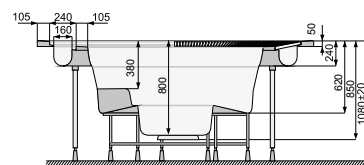

VICTORIA SPA Ø 249 (з переливним обрамленням) ПОРТАТИВНІ БАСЕЙНИ SPA

Виріб / Комплектація

Артикул

Ціна,
EUR

АКСЕСУАРИ

Сходи, червоне дерево (2 сходинки)***	P19000123	779
Термальна кришка, коричнева	P19000308	1071
Термальна кришка, сіра	P19000354	1071
Wi-Fi роутер (керування басейном за допомогою додатку на смартфоні)		

Найбільш характерною рисою басейну VICTORIA SPA є її кругла форма, яка дуже рідко зустрічається у виробках такого розміру. Цей чотириохмісний басейн СПА може з успіхом використовуватися як на вулиці, так і в невеликих фітнес-клубах. Завдяки своєму виключному розміру є прекрасним поєднанням розваги та відпочинку.

**Матеріал – сосна, колір – махагон, вкрите лаком

***Матеріал – червоне дерево, колір – темний махагон, вкрите лаком

КРУГЛИЙ, ДІАМЕТР: 249 см

ВИСОТА: 108 ± 2 см

КІЛЬКІСТЬ ФОРСУНОК: 25

ОБ'ЄМ: 1100 л + 224 л одна переливна ємність (усього дві ємності)

ГЛИБИНА: 82 см

МАКСИМАЛЬНА КІЛЬКІСТЬ МІСЦЬ: 4

ВАГА: 643 кг (порожній басейн)