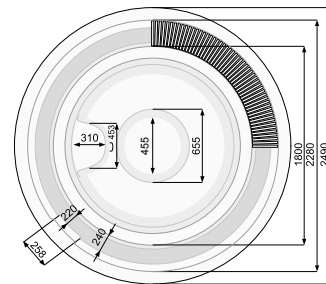

VICTORIA SPA Ø 249 (з переливним обрамленням) ПОРТАТИВНІ БАСЕЙНИ SPA

Виріб / Комплектація

Артикул

Ціна,
EUR

АКСЕСУАРИ

Сходи, червоне дерево (2 сходинки)***	P19000123	779
Термальна кришка, коричнева	P19000308	1071
Термальна кришка, сіра	P19000354	1071
Wi-Fi роутер (керування басейном за допомогою додатку на смартфоні)		

Найбільш характерною рисою басейну VICTORIA SPA є її кругла форма, яка дуже рідко зустрічається у виробках такого розміру. Цей чотириохмісний басейн СПА може з успіхом використовуватися як на вулиці, так і в невеликих фітнес-клубах. Завдяки своєму виключному розміру є прекрасним поєднанням розваги та відпочинку.

**Матеріал – сосна, колір – махагон, вкрите лаком

***Матеріал – червоне дерево, колір – темний махагон, вкрите лаком

КРУГЛИЙ, ДІАМЕТР: 249 см

ВИСОТА: 108 ± 2 см

КІЛЬКІСТЬ ФОРСУНОК: 25

ОБ'ЄМ: 1100 л + 224 л одна переливна ємність (усього дві ємності)

ГЛИБИНА: 82 см

МАКСИМАЛЬНА КІЛЬКІСТЬ МІСЦЬ: 4

ВАГА: 643 кг (порожній басейн)