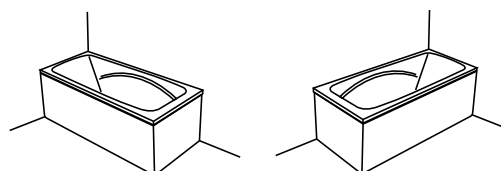

MUZA 150 × 70 / 150 × 75

ПРЯМОКУТНІ ВАННИ

L-панель ліва

L-панель права