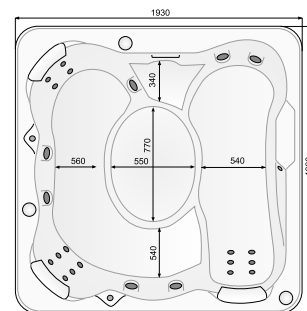

**Матеріал – сосна, колір – махагон, вкрите лаком

***Матеріал – червоне дерево, колір – темний махагон, вкрите лаком

****Ціна за 1 фільтр, в СПА використовуються 2 фільтри.

КВАДРАТНИЙ, РОЗМІРИ: 193 x 193 см