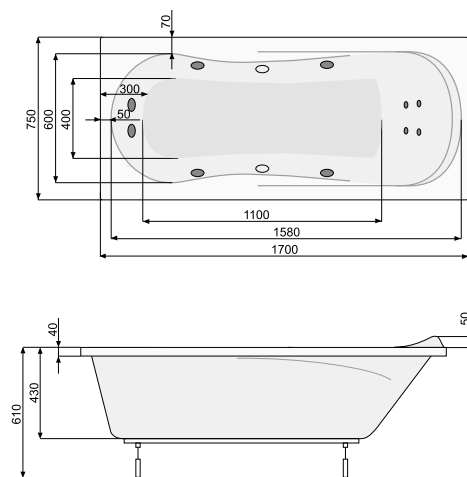

MUZA 170 × 75

Об'єм 180 л; глибина 43 см

КІЛЬКІСТЬ ФОРСУНОК

- 4 форсунок для спини
- 4-6* бокових форсунок
- 2 форсунок для стоп

*доступні тільки для системи TITANIUM