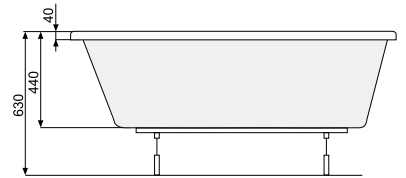

LAURA (ліва / права) 150 × 90

АСИМЕТРИЧНІ ВАННИ

Виріб	Артикул	Ціна, EUR

ВАННА		
Ванна + ніжки	PWANW10ZN000000	410
Ванна + рама	PWANW10ZS000000	600
ВАННА З ГІДРОМАСАЖЕМ		
Ванна + система Economy 1	PHANW10SO1C0000	2050
Ванна + система Economy 2	PHANW10SO2C0000	2680
Ванна + система Smart 1	PHANW10ST1C0000	2450
Ванна + система Smart 2	PHANW10ST2C0000	3050
Ванна + система Smart 2 +	PHANW10ST2C1960	3200
Ванна + система Titanium	PHANW10STTC0000	5540
АКСЕСУАРИ		
Панель	PWONX10OP000000	240
Злив-перелив (для ванни), хром	PD5000201	69
Злив-перелив з наповненням водою, хром	PD5000130	169
Злив-перелив (для гідромасажної ванни), з наповненням водою, хром	PD5000217	269
Злив-перелив (для гідроаеромасажної ванни), з наповненням водою, хром	PD5000215	269
Надувний підголовник, сірий	PD0000032	79
Надувний підголовник, білий	PD0000034	79
Гелевий підголовник Pico, чорний	PD0000047	99
Гелевий підголовник Pico, сірий	PD0000048	99
Гелевий підголовник Pico, блакитний	PD0000049	99

LAURA (ліва) 150 × 90

Об'єм 175 л; глибина 44 см

КІЛЬКІСТЬ ФОРСУНОК

2 форсунок для спини

4-5* бокових форсунок

*доступні тільки для системи TITANIUM

ВАННА		
Ванна + ніжки	PWANY10ZN000000	410
Ванна + рама	PWANY10ZS000000	600
ВАННА З ГІДРОМАСАЖЕМ		
Ванна + система Economy 1	PHANY10SO1C0000	2050
Ванна + система Economy 2	PHANY10SO2C0000	2680
Ванна + система Smart 1	PHANY10ST1C0000	2450
Ванна + система Smart 2	PHANY10ST2C0000	3050
Ванна + система Smart 2 +	PHANY10ST2C1960	3200
Ванна + система Titanium	PHANY10STTC0000	5540
АКСЕСУАРИ		
Панель	PWONZ10OP000000	240
Злив-перелив (для ванни), хром	PD5000201	69
Злив-перелив з наповненням водою, хром	PD5000130	169
Злив-перелив (для гідромасажної ванни), з наповненням водою, хром	PD5000217	269
Злив-перелив (для гідроаеромасажної ванни), з наповненням водою, хром	PD5000215	269
Надувний підголовник, сірий	PD0000032	79
Надувний підголовник, білий	PD0000034	79
Гелевий підголовник Pico, чорний	PD0000047	99
Гелевий підголовник Pico, сірий	PD0000048	99
Гелевий підголовник Pico, блакитний	PD0000049	99