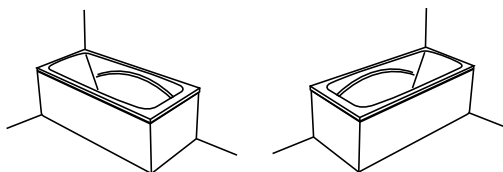

L-панель ліва

L-панель права

MUZA 140 × 70 / 140 × 75

ПРЯМОКУТНІ ВАННИ

Виріб	Артикул	Ціна, EUR

ВАННА

Ванна + ніжки	PWPD410ZN000000	330
Ванна + рама	PWPD410ZS000000	520

АКСЕСУАРИ

Панель довга	PW0AA10DO000000	165
Панель коротка	PW0BA10KO000000	105
L-панель (ліва)	PW0HD10OWL00000	250
L-панель (права)	PW0KD10OWL00000	250
Злив-перелив (для ванни), хром	PD5000201	69
Злив-перелив з наповненням водою, хром	PD5000130	169
Гелевий підголовник Pico, чорний	PD0000047	99
Гелевий підголовник Pico, сірий	PD0000048	99
Гелевий підголовник Pico, блакитний	PD0000049	99
Ширма для ванни Fiord з покриттям ProClean	PI4000093	249
Ширма для ванни Clif-N з покриттям ProClean	PI4000094	259