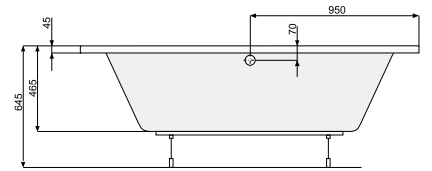

AURA 190 × 100 / 204 × 103

ОРИГІНАЛЬНІ ВАННИ

Виріб	Артикул	Ціна, EUR

ВАННА		
Ванна + ніжки	PWR7810ZN000000	750
Ванна + рама	PWR7810ZS000000	940
ВАННА З ГІДРОМАСАЖЕМ		
Ванна + система Economy 1	PHR7810SO1C0000	2390
Ванна + система Economy 2	PHR7810SO2C0000	3020
Ванна + система Smart 1	PHR7810ST1C0000	2790
Ванна + система Smart 2	PHR7810ST2C0000	3390
Ванна + система Smart 2 +	PHR7810ST2C1960	3540
Ванна + система Titanium	PHR7810STTC0000	5880
АКСЕСУАРИ		
Панель соснова, колір - червоне дерево	PI9000163	1750
Панель з червоного дерева	PI9000162	2470
Злив-перелив (для ванни), хром	PD5000201	69
Злив-перелив з наповненням водою, хром	PD5000130	169
Злив-перелив (для гідромасажної ванни), з наповненням водою, хром	PD5000217	269
Злив-перелив (для гідроаеромасажної ванни), з наповненням водою, хром	PD5000215	269
Поліуретановий підголовник Aura, білий	PD0000039	119
Гелевий підголовник Pico, чорний	PD0000047	99
Гелевий підголовник Pico, сірий	PD0000048	99
Гелевий підголовник Pico, блакитний	PD0000049	99

AURA 190 × 100

Об'єм 270 л; глибина 46,5 см

КІЛЬКІСТЬ ФОРСУНОК

4 форсунки для спини

4-6* бокових форсунок

2-4* форсунок для стоп

*доступні тільки для системи TITANIUM

ВАННА		
Ванна + ніжки	PWRVO10ZN000000	850
Ванна + рама	PWRVO10ZS000000	1040
ВАННА З ГІДРОМАСАЖЕМ		
Ванна + система Economy 1	PHRVO10SO1C0000	2490
Ванна + система Economy 2	PHRVO10SO2C0000	3120
Ванна + система Smart 1	PHRVO10ST1C0000	2890
Ванна + система Smart 2	PHRVO10ST2C0000	3490
Ванна + система Smart 2 +	PHRVO10ST2C1960	3640
Ванна + система Titanium	PHRVO10STTC0000	5980
АКСЕСУАРИ		
Панель	PWO3V10OW000000	720
Злив-перелив (для ванни), хром	PD5000209	129
Злив-перелив з наповненням водою, хром	PD5000210	229
Злив-перелив (для гідромасажної ванни), з наповненням водою, хром	PD5000211	349
Злив-перелив (для гідроаеромасажної ванни), з наповненням водою, хром	PD5000212	349
Поліуретановий підголовник Aura, білий	PD0000039	119
Гелевий підголовник Pico, чорний	PD0000047	99
Гелевий підголовник Pico, сірий	PD0000048	99
Гелевий підголовник Pico, блакитний	PD0000049	99