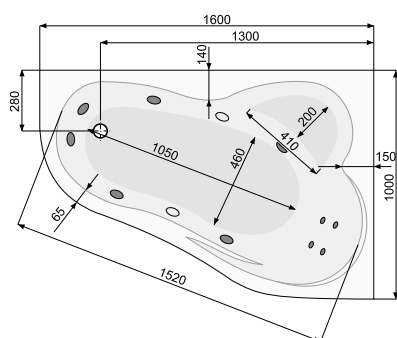

LEDA (ліва) 160 × 100

Об'єм 200 л; глибина 42 см

КІЛЬКІСТЬ ФОРСУНОК

4 форсунки для спини

4-6* бокових форсунок

2 форсунки для стоп

*доступні тільки для системи TITANIUM

LEDA (права) 160 × 100