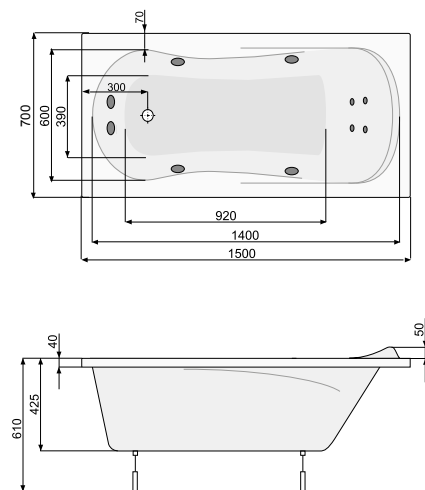

MUZA 140 × 75

Об'єм 150 л; глибина 42,5 см

MUZA 150 × 70 / 150 × 75

ПРЯМОКУТНІ ВАННИ

L-панель ліва

L-панель права

MUZA 150 × 70

Об'єм 150 л; глибина 42,5 см