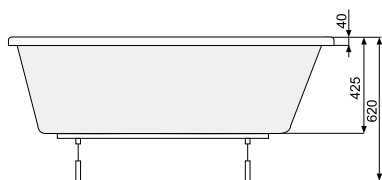

LAURA (права) 140 × 80

Об'єм 175 л; глибина 42,5 см

ВАННА

Ванна + ніжки	PWANK10ZN000000	385
ванна + рама	PWANK10ZS000000	575

АКСЕСУАРИ

Панель	PWONL10OP000000	230
Злив-перелив з наповненням водою, хром	PD5000130	169
Злив-перелив (для ванни), хром	PD5000201	69
Надувний підголовник, сірий	PD0000032	79
Надувний підголовник, білий	PD0000034	79
Гелевий підголовник Pico, чорний	PD0000047	99
Гелевий підголовник Pico, сірий	PD0000048	99
Гелевий підголовник Pico, блакитний	PD0000049	99