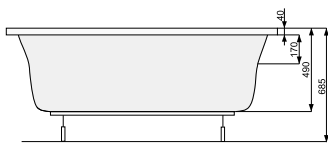

ATLANTYDA 160 × 160 / ROMA 208 × 140

ОРИГІНАЛЬНІ ВАННИ

	Виріб	Артикул	Ціна, EUR

ATLANTYDA 160 × 160

Об'єм 420 л; глибина 49 см

КІЛЬКІСТЬ ФОРСУНОК

- 8 форсунок для спини
- 4 бокові форсунки
- 2 форсунки для стоп

ВАННА

Ванна + рама PWRD310ZS000000 1070

ВАННА З ГІДРОМАСАЖЕМ

Ванна + система Economy 1 PHRD310SO1C0000 2560
Ванна + система Economy 2 PHRD310SO2C0000 3230
Ванна + система Smart 1 PHRD310ST1C0000 3100
Ванна + система Smart 2 PHRD310ST2C0000 3720
Ванна + система Smart 2 + PHRD310ST2C1960 3860
Ванна + система Titanium PHRD310STTC0000 6070

АКСЕСУАРИ

Панель - складається з трьох частин з хромованими перемичками PWOET10OW0C0000 720
Панель - складається з трьох частин з дерев'яними перемичками PWOET10OW0D0000 720
Злив-перелив (для ванни), хром PD5000201 69
Злив-перелив (для ванни), хром, з функцією наповнення ванни водою PD5000130 169
Злив-перелив (для гідромасажної ванни), з наповненням водою, хром PD5000217 269
Злив-перелив (для гідроаеромасажної ванни), з наповненням водою, хром PD5000215 269
Гелевий підголовник Pico, чорний PD0000047 99
Гелевий підголовник Pico, сірий PD0000048 99
Гелевий підголовник Pico, блакитний PD0000049 99