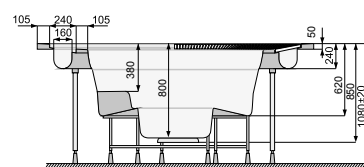

VICTORIA SPA Ø 249 (з переливним обрамленням) БАСЕЙНИ EVOLUTION SPA

Виріб / Комплектація

Артикул

Ціна,
EUR

АКСЕСУАРИ

Сходи соснові (2 сходинки)**	P19000174	749
Сходи, червоне дерево (2 сходинки)***	P19000123	779
Термальна кришка, коричнева	P19000308	1071
Термальна кришка, сіра	P19000354	1071
Wi-Fi роутер (керування басейном за допомогою додатку на смартфоні)		

Найбільш характерною рисою басейну VICTORIA SPA є її кругла форма, яка дуже рідко зустрічається у виробках такого розміру. Цей чотирьохмісний басейн СПА може з успіхом використовуватися як на вулиці, так і в невеликих фітнес-клубах. Завдяки своєму виключному розміру є прекрасним поєднанням розваги та відпочинку.

**Матеріал – сосна, колір – махагон, вкрите лаком

***Матеріал – червоне дерево, колір – темний махагон, вкрите лаком

КРУГЛИЙ, ДІАМЕТР: 249 см

ВИСОТА: 108 ± 2 см

КІЛЬКІСТЬ ФОРСУНОК: 24

ОБ'ЄМ: 1100 л + 224 л одна переливна ємність (усього дві ємності)

ГЛИБИНА: 82 см

МАКСИМАЛЬНА КІЛЬКІСТЬ МІСЦЬ: 4

ВАГА: 643 кг (порожній басейн)