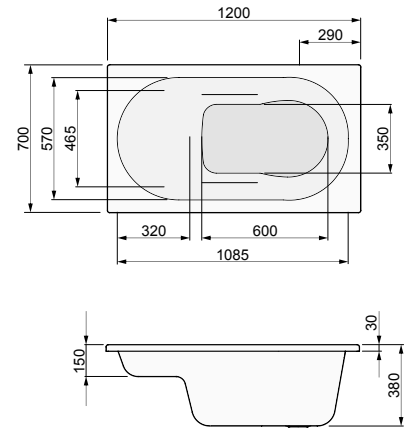

LENA 120 × 70 / 140 × 70

ПРЯМОКУТНІ ВАННИ

Виріб	Артикул	Ціна, EUR

ВАННА		
Ванна *	PWP1610ZD000000	235
АКСЕСУАРИ		
Злив-перелив (для ванни), хром	PD5000201	69
Злив-перелив з наповненням водою, хром	PD5000130	169
Гелевий підголовник Pico, чорний	PD0000047	99
Гелевий підголовник Pico, сірий	PD0000048	99
Гелевий підголовник Pico, блакитний	PD0000049	99
Гелевий підголовник Maio, чорний	PD0000050	119
Гелевий підголовник Maio, сірий	PD0000051	119
Гелевий підголовник Maio, блакитний	PD0000052	119

встановлюється без ніжок

LENA 120 × 70 з сидінням

Об'єм 110 л; глибина 38 см

ВАННА		
Ванна *	PWP1710ZD000000	245
АКСЕСУАРИ		
Панель довга *	PWO2Z10DO000000	164
Злив-перелив (для ванни), хром	PD5000201	69
Злив-перелив з наповненням водою, хром	PD5000130	169
Гелевий підголовник Pico, чорний	PD0000047	99
Гелевий підголовник Pico, сірий	PD0000048	99
Гелевий підголовник Pico, блакитний	PD0000049	99
Гелевий підголовник Maio, чорний	PD0000050	119
Гелевий підголовник Maio, сірий	PD0000051	119
Гелевий підголовник Maio, блакитний	PD0000052	119
Ширма для ванни Fiord з покриттям ProClean	PI4000093	249
Ширма для ванни Clif-N з покриттям ProClean	PI4000094	259
набір ніжок **	PR8000204	16