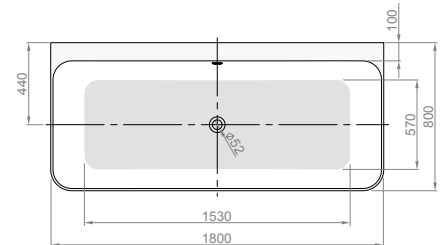

ADAPTO 180 × 80

BACK TO WALL

ADAPTO 180 × 80

Об'єм 327 л; глибина 47 см

Виріб

Артикул

Ціна,
EUR

ВАННА

Ванна з інтегрованим зливом-переливом та донним клапаном «click-clack» (хром) + ніжки

PWKBW10ZPSC0000

2860

АКСЕСУАРИ

Гелевий підголовник Pico, чорний

PD0000047

99

Гелевий підголовник Pico, сірий

PD0000048

99

Гелевий підголовник Pico, блакитний

PD0000049

99

Гелевий підголовник Maio, чорний

PD0000050

119

Гелевий підголовник Maio, сірий

PD0000051

119

Гелевий підголовник Maio, блакитний

PD0000052

119

Retro (Вільно стоячий змішувач)

PD6000079

770

ARC (Вільно стоячий змішувач)

PD6000080

1370

Lineo (Вільно стоячий змішувач)

PD6000081

1220