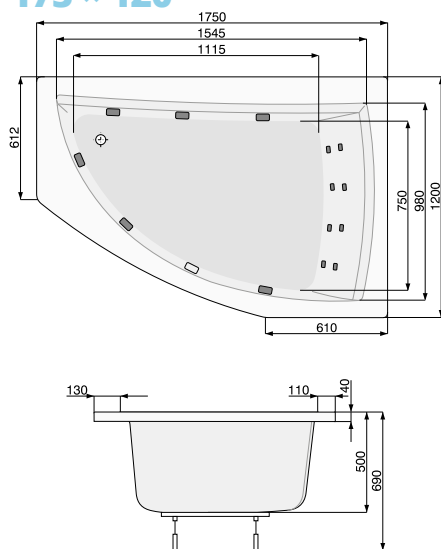

AQUAMARINA (права) 175 × 120

Об'єм 365 л; глибина 50 см

КІЛЬКІСТЬ ФОРСУНОК

8 форсунок для спини

4-5* бокових форсунок

2 форсунки для стоп

*доступні тільки для системи TITANIUM

Виріб

Артикул

Ціна, EUR

ВАННА

Ванна + рама PWAJ810ZS000000 890

ВАННА З ГІДРОМАСАЖЕМ

Ванна + система Economy 1 PHAJ810SO1C0000 2380

Ванна + система Economy 2 PHAJ810SO2C0000 2970

Ванна + система Smart 1 PHAJ810ST1C0000 2820

Ванна + система Smart 2 PHAJ810ST2C0000 3410

Ванна + система Smart 2 + PHAJ810ST2C1960 3550

Ванна + система Titanium PHAJ810STTC0000 5890

АКСЕСУАРИ

Панель PWOKA10OP000000 340

Злив-перелив (для ванни), хром PD5000201 69

Злив-перелив з наповненням водою, хром PD5000130 169

Злив-перелив (для гідромасажної ванни), з наповненням водою, хром PD5000217 269

Злив-перелив (для гідроаеромасажної ванни), з наповненням водою, хром PD5000215 269

Гелевий підголовник Pico, чорний PD0000047 99

Гелевий підголовник Pico, сірий PD0000048 99

Гелевий підголовник Pico, блакитний PD0000049 99

Поліуретановий підголовник Fantasy, білий PD0000041 79

Поліуретановий підголовник Fantasy, чорний PD0000042 79

ВАННА

Ванна + рама PWAJ710ZS000000 890

ВАННА З ГІДРОМАСАЖЕМ

Ванна + система Economy 1 PHAJ710SO1C0000 2380

Ванна + система Economy 2 PHAJ710SO2C0000 2970

Ванна + система Smart 1 PHAJ710ST1C0000 2820

Ванна + система Smart 2 PHAJ710ST2C0000 3410

Ванна + система Smart 2 + PHAJ710ST2C1960 3550

Ванна + система Titanium PHAJ710STTC0000 5890

АКСЕСУАРИ

Панель PWOKB10OP000000 340

Злив-перелив (для ванни), хром PD5000201 69

Злив-перелив з наповненням водою, хром PD5000130 169

Злив-перелив (для гідромасажної ванни), з наповненням водою, хром PD5000217 269

Злив-перелив (для гідроаеромасажної ванни), з наповненням водою, хром PD5000215 269

Гелевий підголовник Pico, чорний PD0000047 99

Гелевий підголовник Pico, сірий PD0000048 99

Гелевий підголовник Pico, блакитний PD0000049 99

Поліуретановий підголовник Fantasy, білий PD0000041 79

Поліуретановий підголовник Fantasy, чорний PD0000042 79