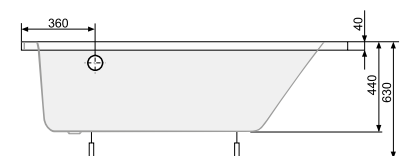

NICOLE (ліва) 160 × 80

Об'єм 180 л; глибина 44 см

КІЛЬКІСТЬ ФОРСУНОК

- 4 форсунок для спини
- 4-6* бокових форсунок
- 2 форсунок для стоп

*доступні тільки для системи TITANIUM

NICOLE (права) 160 × 80

Об'єм 180 л; глибина 44 см