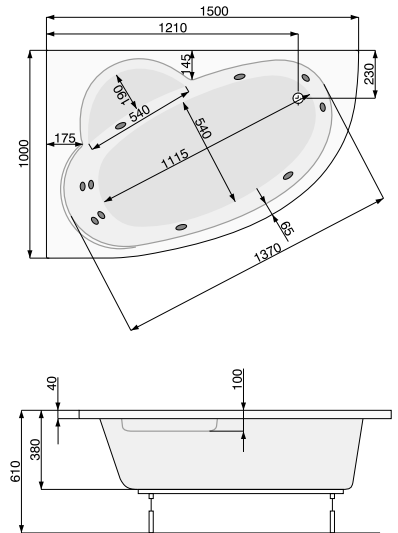

KLIO ASYM (ліва / права) 150 × 100

АСИМЕТРИЧНІ ВАННИ

Виріб	Артикул	Ціна, EUR

ВАННА		
Ванна + ніжки	PWAC210ZN000000	430
Ванна + рама	PWAC210ZS000000	620
ВАННА З ГІДРОМАСАЖЕМ		
Ванна + система Economy 1	PHAC210SO1C0000	2070
Ванна + система Economy 2	PHAC210SO2C0000	2700
Ванна + система Smart 1	PHAC210ST1C0000	2470
Ванна + система Smart 2	PHAC210ST2C0000	3070
Ванна + система Smart 2 +	PHAC210ST2C1960	3220
Ванна + система Titanium	PHAC210STTC0000	5560
АКСЕСУАРИ		
Панель	PWOF10OP000000	240
Злив-перелив (для ванни), хром	PD5000201	69
Злив-перелив з наповненням водою, хром	PD5000130	169
Злив-перелив (для гідромасажної ванни), з наповненням водою, хром	PD5000217	269
Злив-перелив (для гідроаеромасажної ванни), з наповненням водою, хром	PD5000215	269
Гелевий підголовник Pico, чорний	PD0000047	99
Гелевий підголовник Pico, сірий	PD0000048	99
Гелевий підголовник Pico, блакитний	PD0000049	99

KLIO ASYM (ліва) 150 × 100

Об'єм 190 л; глибина 38 см

КІЛЬКІСТЬ ФОРСУНОК

- 4 форсунки для спини
- 4 бокові форсунки
- 2 форсунки для стоп

ВАННА		
Ванна + ніжки	PWAC310ZN000000	430
Ванна + рама	PWAC310ZS000000	620
ВАННА З ГІДРОМАСАЖЕМ		
Ванна + система Economy 1	PHAC310SO1C0000	2070
Ванна + система Economy 2	PHAC310SO2C0000	2700
Ванна + система Smart 1	PHAC310ST1C0000	2470
Ванна + система Smart 2	PHAC310ST2C0000	3070
Ванна + система Smart 2 +	PHAC310ST2C1960	3220
Ванна + система Titanium	PHAC310STTC0000	5560
АКСЕСУАРИ		
Панель	PWOF10OP000000	240
Злив-перелив (для ванни), хром	PD5000201	69
Злив-перелив з наповненням водою, хром	PD5000130	169
Злив-перелив (для гідромасажної ванни), з наповненням водою, хром	PD5000217	269
Злив-перелив (для гідроаеромасажної ванни), з наповненням водою, хром	PD5000215	269
Гелевий підголовник Pico, чорний	PD0000047	99
Гелевий підголовник Pico, сірий	PD0000048	99
Гелевий підголовник Pico, блакитний	PD0000049	99