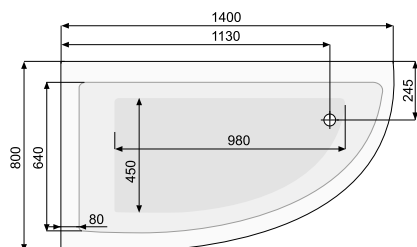

LAURA (ліва / права) 140 × 80

АСИМЕТРИЧНІ ВАННИ

	Виріб	Артикул	Ціна, EUR

LAURA (ліва) 140 × 80

Об'єм 175 л; глибина 42,5 см

ВАННА

Ванна + ніжки	PWANH10ZN000000	385
Ванна + рама	PWANH10ZS000000	575

АКСЕСУАРИ

Панель	PWONJ10OP000000	230
Злив-перелив (для ванни), хром	PD5000201	69
Злив-перелив з наповненням водою, хром	PD5000130	169
Надувний підголовник, сірий	PD0000032	79
Надувний підголовник, білий	PD0000034	79
Гелевий підголовник Pico, чорний	PD0000047	99
Гелевий підголовник Pico, сірий	PD0000048	99
Гелевий підголовник Pico, блакитний	PD0000049	99