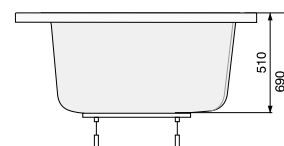

AQUAMARINA (ліва) 175 × 100

Об'єм 285 л; глибина 51 см

КІЛЬКІСТЬ ФОРСУНОК

- 4 форсунок для спини
- 4-5* бокових форсунок
- 2 форсунок для стоп

*доступні тільки для системи TITANIUM

AQUAMARINA (права) 175 × 100