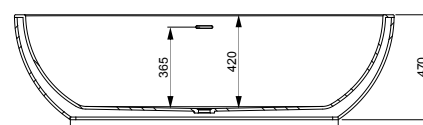

MOOD 170 × 90

Об'єм 315 л; глибина 42 см