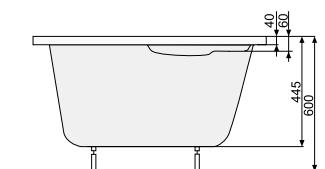

MISTRAL (ліва) 170 × 105

Об'єм 225 л; глибина 44,5 см

КІЛЬКІСТЬ ФОРСУНОК

4 форсунок для спини

4-6* бокових форсунок

2 форсунок для стоп

*доступні тільки для системи TITANIUM

MISTRAL (права) 170 × 105