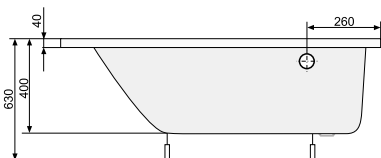

NICOLE (ліва / права) 140 × 75

АСИМЕТРИЧНІ ВАННИ

Виріб	Артикул	Ціна, EUR

NICOLE (ліва) 140 × 75

Об'єм 110 л; глибина 40 см

ВАННА

Ванна + ніжки PWA0A10ZN000000 430

АКСЕСУАРИ

Панель PWOOG10OP000000 230

Гелевий підголовник Pico, чорний PD0000047 99

Гелевий підголовник Pico, сірий PD0000048 99

Гелевий підголовник Pico, блакитний PD0000049 99