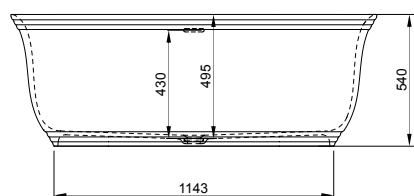

MOOD 170 × 90

Об'єм 315 л; глибина 42 см

TUSCAN 150 × 80 / FUTURE 180 × 85

ВІЛЬНОСТОЯЧІ ВАННИ

| Виріб | Артикул | Ціна, EUR |
|-------|---------|-----------|
|-------|---------|-----------|

TUSCAN 150 × 80