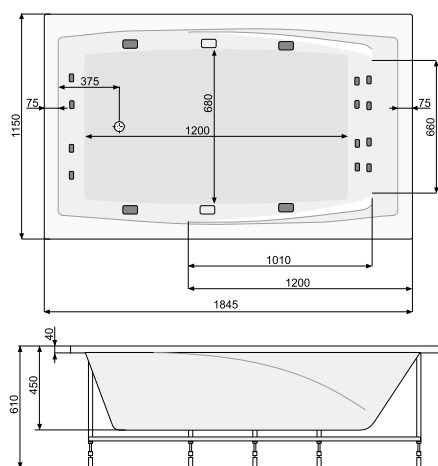

FANTASY 185 × 115

Об'єм 415 л; глибина 45 см

КІЛЬКІСТЬ ФОРСУНОК

- 8 форсунок для спини
- 4-6* бокових форсунок
- 4 feet jets

*доступні тільки для системи TITANIUM