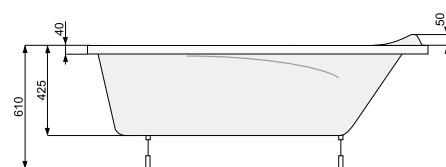

L-панель ліва

L-панель права

MUZA 160 × 70 / 160 × 75

ПРЯМОКУТНІ ВАННИ

MUZA 160 × 70

Об'єм 160 л; глибина 42,5 см

КІЛЬКІСТЬ ФОРСУНОК

- 4 форсунок для спини
- 4-6* бокових форсунок
- 2 форсунок для стоп