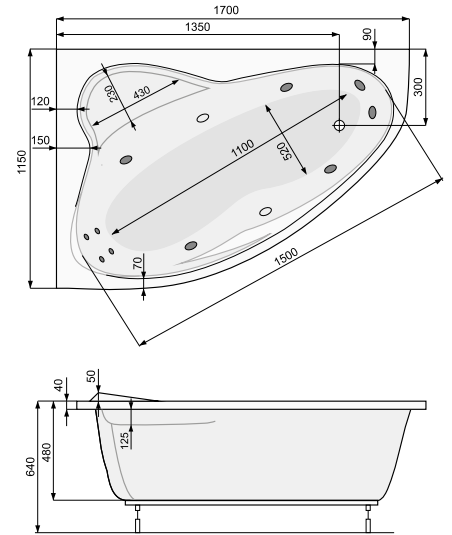

EUROPA (ліва / права) 170 × 115

АСИМЕТРИЧНІ ВАННИ

Виріб	Артикул	Ціна, EUR

ВАННА		
Ванна + ніжки	PWAD210ZN000000	570
Ванна + рама	PWAD210ZS000000	760
ВАННА З ГІДРОМАСАЖЕМ		
Ванна + система Economy 1	PHAD210SO1C0000	2210
Ванна + система Economy 2	PHAD210SO2C0000	2840
Ванна + система Smart 1	PHAD210ST1C0000	2610
Ванна + система Smart 2	PHAD210ST2C0000	3210
Ванна + система Smart 2 +	PHAD210ST2C1960	3360
Ванна + система Titanium	PHAD210STTC0000	5700
АКСЕСУАРИ		
Панель	PWODO10OP000000	270
Злив-перелив (для ванни), хром	PD5000201	69
Злив-перелив з наповненням водою, хром	PD5000130	169
Злив-перелив (для гідромасажної ванни), з наповненням водою, хром	PD5000217	269
Злив-перелив (для гідроаеромасажної ванни), з наповненням водою, хром	PD5000215	269
Гелевий підголовник Pico, чорний	PD0000047	99
Гелевий підголовник Pico, сірий	PD0000048	99
Гелевий підголовник Pico, блакитний	PD0000049	99
Гелевий підголовник Maio, чорний	PD0000050	119
Гелевий підголовник Maio, сірий	PD0000051	119
Гелевий підголовник Maio, блакитний	PD0000052	119

EUROPA (ліва) 170 × 115

Об'єм 300 л; глибина 48 см

КІЛЬКІСТЬ ФОРСУНОК

4 форсунок для спини

4-6* бокових форсунок

2 форсунок для стоп

*доступні тільки для системи TITANIUM

ВАННА		
Ванна + ніжки	PWAD110ZN000000	570
Ванна + рама	PWAD110ZS000000	760
ВАННА З ГІДРОМАСАЖЕМ		
Ванна + система Economy 1	PHAD110SO1C0000	2210
Ванна + система Economy 2	PHAD110SO2C0000	2840
Ванна + система Smart 1	PHAD110ST1C0000	2610
Ванна + система Smart 2	PHAD110ST2C0000	3210
Ванна + система Smart 2 +	PHAD110ST2C1960	3360
Ванна + система Titanium	PHAD110STTC0000	5700
АКСЕСУАРИ		
Панель	PWODP10OP000000	270
Злив-перелив (для ванни), хром	PD5000201	69
Злив-перелив з наповненням водою, хром	PD5000130	169
Злив-перелив (для гідромасажної ванни), з наповненням водою, хром	PD5000217	269
Злив-перелив (для гідроаеромасажної ванни), з наповненням водою, хром	PD5000215	269
Гелевий підголовник Pico, чорний	PD0000047	99
Гелевий підголовник Pico, сірий	PD0000048	99
Гелевий підголовник Pico, блакитний	PD0000049	99
Гелевий підголовник Maio, чорний	PD0000050	119
Гелевий підголовник Maio, сірий	PD0000051	119
Гелевий підголовник Maio, блакитний	PD0000052	119