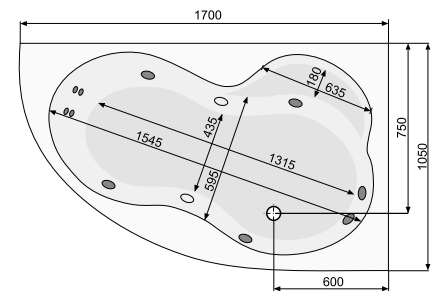

MISTRAL (ліва) 170 × 105

Об'єм 225 л; глибина 44,5 см

КІЛЬКІСТЬ ФОРСУНОК

4 форсунок для спини

4-6* бокових форсунок

2 форсунок для стоп

*доступні тільки для системи TITANIUM

MISTRAL (права) 170 × 105