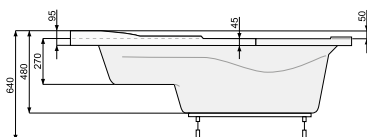

TRIANGEL 155 × 155

СИМЕТРИЧНІ ВАННИ

TRIANGEL 155 × 155

Об'єм 360 л; глибина 48 см

КІЛЬКІСТЬ ФОРСУНОК

4 форсунки для спини

4 бокові форсунки

2 форсунки для стоп

Виріб

Артикул

Ціна,
EUR

ВАННА

Ванна + рама PWS4010ZS000000 970

ВАННА З ГІДРОМАСАЖЕМ

Ванна + система Economy 1 PHS4010SO1C0000 2420

Ванна + система Economy 2 PHS4010SO2C0000 3050

Ванна + система Smart 1 PHS4010ST1C0000 2820

Ванна + система Smart 2 PHS4010ST2C0000 3420

Ванна + система Smart 2 + PHS4010ST2C1960 3570

Ванна + система Titanium PHS4010STTC0000 5910

АКСЕСУАРИ

Панель PWEOE10OP000000 280

Злив-перелив (для ванни), хром PD5000201 69

Злив-перелив з наповненням водою, хром PD5000130 169

Злив-перелив (для гідромасажної ванни), з наповненням водою, хром PD5000217 269

Злив-перелив (для гідроаеромасажної ванни), з наповненням водою, хром PD5000215 269

Надувний підголовник, сірий PD0000032 79

Надувний підголовник, білий PD0000034 79

Гелевий підголовник Pico, чорний PD0000047 99

Гелевий підголовник Pico, сірий PD0000048 99

Гелевий підголовник Pico, блакитний PD0000049 99