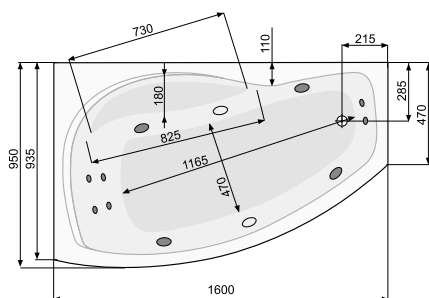

КІЛЬКІСТЬ ФОРСУНОК

- 4 форсунок для спини
- 4-6* бокових форсунок
- 2 форсунок для стоп

*доступні тільки для системи TITANIUM

NICOLE (ліва / права) 160 × 95

АСИМЕТРИЧНІ ВАННИ

NICOLE (ліва) 160 × 95

Об'єм 220 л; глибина 45,5 см