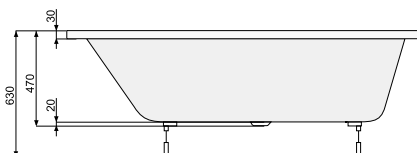

WINDSOR 190 × 85

Об'єм 275 л; глибина 47 см

КІЛЬКІСТЬ ФОРСУНОК

4 форсунок для спини

4-8* бокових форсунок

2-4* форсунок для стоп

*доступні тільки для системи TITANIUM

Виріб	Артикул	Ціна, EUR

ВАННА

Ванна + ніжки	PWPNT10ZNO000000	515
Ванна + рама	PWPNT10ZSO000000	705

WHIRLPOOL

Ванна + система Economy 1	PHPNT10SO1C0000	2160
Ванна + система Economy 2	PHPNT10SO2C0000	2780
Ванна + система Smart 1	PHPNT10ST1C0000	2550
Ванна + система Smart 2	PHPNT10ST2C0000	3160
Ванна + система Smart 2 +	PHPNT10ST2C1960	3300
Ванна + система Titanium	PHPNT10STTC0000	5640

АКСЕСУАРИ

Панель довга	PWOA210DO000000	195
Панель коротка	PWOA110KO000000	125
L-панель (ліва)	PWAOA10OWL00000	300
L-панель (права)	PWOWA10OWL00000	300
Злив-перелив (для ванни), хром	PD5000202	69
Злив-перелив (для ванни), хром, з функцією наповнення ванни водою	PD5000131	169
Злив-перелив (для ванни з гідромасажем), хром, з функцією наповнення ванни водою	PD5000218	269
Злив-перелив (для ванни з гідро та аеромасажем), хром, з функцією наповнення ванни водою	PD5000216	269
Поліуретановий підголовник Fantasy, білий	PD0000041	79
Поліуретановий підголовник Fantasy, чорний	PD0000042	79
Гелевий підголовник Pico, чорний	PD0000047	99
Гелевий підголовник Pico, сірий	PD0000048	99
Гелевий підголовник Pico, блакитний	PD0000049	99
Ширма для ванни Fiord з покриттям ProClean	PI4000093	249
Ширма для ванни Clif-N з покриттям ProClean	PI4000094	259
Ширма для ванни Monsun з покриттям ProClean	PI4000095	269

ВАННА

Ванна + ніжки	PWPNN10ZNO000000	525
Ванна + рама	PWPNN10ZSO000000	715

ВАННА З ГІДРОМАСАЖЕМ

Ванна + система Economy 1	PHPNN10SO1C0000	2170
Ванна + система Economy 2	PHPNN10SO2C0000	2790
Ванна + система Smart 1	PHPNN10ST1C0000	2560
Ванна + система Smart 2	PHPNN10ST2C0000	3170
Ванна + система Smart 2 +	PHPNN10ST2C1960	3310
Ванна + система Titanium	PHPNN10STTC0000	5650

АКСЕСУАРИ

Панель довга	PWOPS10DO000000	205
Панель коротка	PWOCA10KO000000	125
L-панель (ліва)	PWONX10OWL00000	310
L-панель (права)	PWOKX10OWL00000	310
Злив-перелив (для ванни), хром	PD5000202	69
Злив-перелив (для ванни), хром, з функцією наповнення ванни водою	PD5000131	169
Злив-перелив (для ванни з гідромасажем), хром, з функцією наповнення ванни водою	PD5000218	269
Злив-перелив (для ванни з гідро та аеромасажем), хром, з функцією наповнення ванни водою	PD5000216	269
Поліуретановий підголовник Fantasy, білий	PD0000041	79
Поліуретановий підголовник Fantasy, чорний	PD0000042	79
Гелевий підголовник Pico, чорний	PD0000047	99
Гелевий підголовник Pico, сірий	PD0000048	99
Гелевий підголовник Pico, блакитний	PD0000049	99
Ширма для ванни Fiord з покриттям ProClean	PI4000093	249
Ширма для ванни Clif-N з покриттям ProClean	PI4000094	259
Ширма для ванни Monsun з покриттям ProClean	PI4000095	269