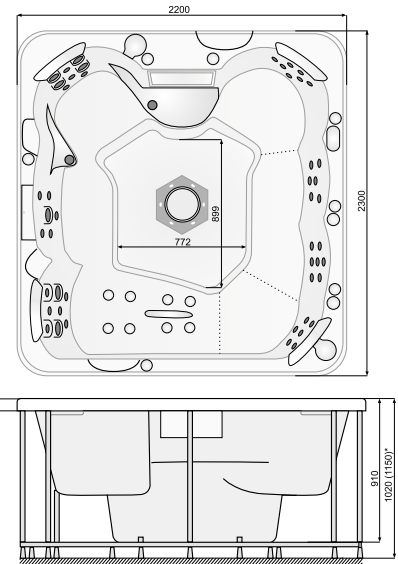

WATERSPACE SPA 220 × 230

БАСЕЙНИ EVOLUTION SPA

Виріб / Комплектація	Артикул	Ціна, EUR

АКСЕСУАРИ

Сходи соснові (2 сходинки)**	PI9000173	649
Сходи, червоне дерево (1 сходинка)***	PI9000032	679
Сходи довгі, соснові (2 сходинки)**	PI9000241	1179
Сходи довгі, червоне дерево (2 сходинки)***	PI9000182	1279
Термальна кришка, коричнева	PI9000267	1102
Термальна кришка, сіра	PI9000352	1102
Підйомний пристрій термальної кришки	PI9000311	489
Змінний картридж фільтру (1 од.)	PD5000075	67
Підголівник (чорний)	PD0000040	62
Wi-Fi роутер (керування басейном за допомогою додатку на смартфоні)		549
ДОПЛАТА ЗА КОЛЬОРИ АРКИЛУ		
oceanwave opal (1M)		880

Лінійка багатомісних басейнів POOLSPA розширюється. Найбільша модель - Waterspace SPA - в ній одночасно можуть купатися 7 чоловік. Оснащена 7 видами форсунок і водоспадом-каскадом, що гарантує відмінний та диференційований масаж. Завдяки системі антифrost купатися в ньому можна навіть взимку. Різноманіття кольорів, наприклад opal або pearlescent white - дозволяє обрати басейн, який буде чудово поєднуватися з інтер'єром.

**Матеріал - сосна, колір - махагон, вкрите лаком

***Матеріал - червоне дерево, колір - темний махагон, вкрите лаком

****Ціна за 1 фільтр, в СПА використовуються 2 фільтри.

ПРЯМОКУТНИЙ, РОЗМІРИ: 220 x 230 см

ВИСОТА: 102 ± 2 см (115 ± 2 см)*
КІЛЬКІСТЬ ФОРСУНОК: 68
ОБ'ЄМ: 1750 л
ГЛИБИНА: 68 см
МАКСИМАЛЬНА КІЛЬКІСТЬ МІСЦЬ: 7
ВАГА: 460 кг (порожній басейн)

*Розміри, вказані в дужках, стосуються басейнів СПА у версії з обудовою.