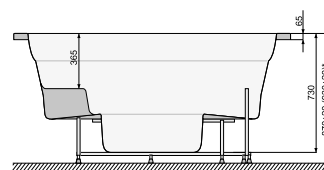

VICTORIA SPA Ø 177 (зі скімером)

БАСЕЙНИ EVOLUTION SPA

Виріб / Комплектація	Артикул	Ціна, EUR
АКСЕСУАРИ		
Сходи соснові (2 сходинки)**	P19000174	749
Сходи, червоне дерево (2 сходинки)***	P19000123	779
Термальна кришка, коричнева	P19000264	796
Термальна кришка, сіра	P19000353	796
Змінний картридж фільтру (1 од.)	PD5000077	37
Wi-Fi роутер (керування басейном за допомогою додатку на смартфоні)		549
ДОПЛАТА ЗА КОЛЬОРИ АРКИЛУ		
sierra (83)		680
oceanwave opal (1M)		880

Найбільш характерною рисою басейну VICTORIA SPA є її кругла форма, яка дуже рідко зустрічається у виробках такого розміру. Цей чотирьохмісний басейн СПА може з успіхом використовуватися як на вулиці, так і в невеликих фітнес-клубах. Завдяки своєму виключному розміру є прекрасним поєднанням розваги та відпочинку.

**Матеріал – сосна, колір – махагон, вкрите лаком

***Матеріал – червоне дерево, колір – темний махагон, вкрите лаком

****Ціна за 1 фільтр, в СПА використовуються 2 фільтри.

КРУГЛИЙ, ДІАМЕТР: 177 см

ВИСОТА: 87 ± 2 см (93 ± 2 см)*

КІЛЬКІСТЬ ФОРСУНОК: 24

ОБ'ЄМ: 800 л

ГЛИБИНА: 77 см

МАКСИМАЛЬНА КІЛЬКІСТЬ МІСЦЬ: 4

ВАГА: 275 кг (порожній басейн)

*Розміри, вказані в дужках, стосуються басейнів СПА у версії з обудовою.