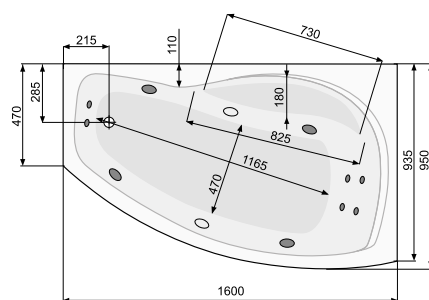

КІЛЬКІСТЬ ФОРСУНОК

4 форсунки для спини

4-6* бокових форсунок

2 форсунки для стоп

*доступні тільки для системи TITANIUM

NICOLE (права) 160 × 95

Об'єм 220 л; глибина 45,5 см

КІЛЬКІСТЬ ФОРСУНОК