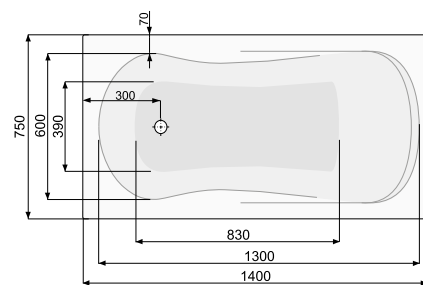

MUZA 140 × 75

Об'єм 150 л; глибина 42,5 см