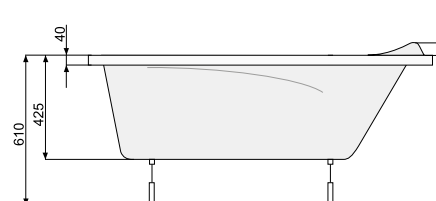

MUZA 140 × 75

Об'єм 150 л; глибина 42,5 см

MUZA 150 × 70 / 150 × 75

ПРЯМОКУТНІ ВАННИ

L-панель ліва

L-панель права

MUZA 150 × 70

Об'єм 150 л; глибина 42,5 см