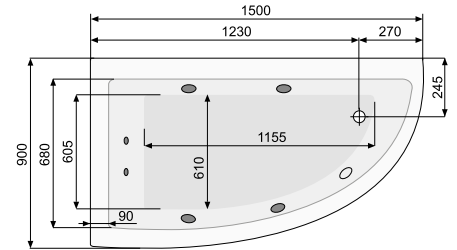

LAURA (ліва / права) 150 × 90

АСИМЕТРИЧНІ ВАННИ

Виріб	Артикул	Ціна, EUR

ВАННА		
Ванна + ніжки	PWANW10ZN000000	410
Ванна + рама	PWANW10ZS000000	600
ВАННА З ГІДРОМАСАЖЕМ		
Ванна + система Economy 1	PHANW10SO1C0000	2050
Ванна + система Economy 2	PHANW10SO2C0000	2680
Ванна + система Smart 1	PHANW10ST1C0000	2450
Ванна + система Smart 2	PHANW10ST2C0000	3050
Ванна + система Smart 2 +	PHANW10ST2C1960	3200
Ванна + система Titanium	PHANW10STTC0000	5540
АКСЕСУАРИ		
Панель	PWONX10OP000000	240
Злив-перелив (для ванни), хром	PD5000201	69
Злив-перелив з наповненням водою, хром	PD5000130	169
Злив-перелив (для гідромасажної ванни), з наповненням водою, хром	PD5000217	269
Злив-перелив (для гідроаеромасажної ванни), з наповненням водою, хром	PD5000215	269
Надувний підголовник, сірий	PD0000032	79
Надувний підголовник, білий	PD0000034	79
Гелевий підголовник Pico, чорний	PD0000047	99
Гелевий підголовник Pico, сірий	PD0000048	99
Гелевий підголовник Pico, блакитний	PD0000049	99

LAURA (ліва) 150 × 90

Об'єм 175 л; глибина 44 см

КІЛЬКІСТЬ ФОРСУНОК

2 форсунок для спини

4-5* бокових форсунок

*доступні тільки для системи TITANIUM

ВАННА		
Ванна + ніжки	PWANY10ZN000000	410
Ванна + рама	PWANY10ZS000000	600
ВАННА З ГІДРОМАСАЖЕМ		
Ванна + система Economy 1	PHANY10SO1C0000	2050
Ванна + система Economy 2	PHANY10SO2C0000	2680
Ванна + система Smart 1	PHANY10ST1C0000	2450
Ванна + система Smart 2	PHANY10ST2C0000	3050
Ванна + система Smart 2 +	PHANY10ST2C1960	3200
Ванна + система Titanium	PHANY10STTC0000	5540
АКСЕСУАРИ		
Панель	PWONZ10OP000000	240
Злив-перелив (для ванни), хром	PD5000201	69
Злив-перелив з наповненням водою, хром	PD5000130	169
Злив-перелив (для гідромасажної ванни), з наповненням водою, хром	PD5000217	269
Злив-перелив (для гідроаеромасажної ванни), з наповненням водою, хром	PD5000215	269
Надувний підголовник, сірий	PD0000032	79
Надувний підголовник, білий	PD0000034	79
Гелевий підголовник Pico, чорний	PD0000047	99
Гелевий підголовник Pico, сірий	PD0000048	99
Гелевий підголовник Pico, блакитний	PD0000049	99