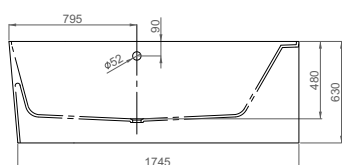

PIA (права) 180 × 80

Об'єм 220 л; глибина 48 см

ВАННА

Ванна на ніжках зі зливом/переливом та інтегрованою панеллю	PWKCR10PPSC0000	2830

АКСЕСУАРИ

Гелевий підголовник Pico, чорний	PD0000047	99
Гелевий підголовник Pico, сірий	PD0000048	99
Гелевий підголовник Pico, блакитний	PD0000049	99
Гелевий підголовник Maio, чорний	PD0000050	119
Гелевий підголовник Maio, сірий	PD0000051	119
Гелевий підголовник Maio, блакитний	PD0000052	119