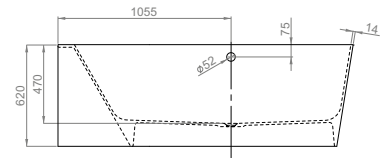

Виріб

Артикул

Ціна,
EUR

ВАННА

Ванна + ніжки PWKCL10ZPSC0000 2700

АКСЕСУАРИ

Гелевий підголовник Pico, чорний	PD0000047	99
Гелевий підголовник Pico, сірий	PD0000048	99
Гелевий підголовник Pico, блакитний	PD0000049	99
Гелевий підголовник Maio, чорний	PD0000050	119
Гелевий підголовник Maio, сірий	PD0000051	119
Гелевий підголовник Maio, блакитний	PD0000052	119

АДАПТО (ліва) 180 × 80

Об'єм 311 л; глибина 47 см

ВАННА

Ванна + ніжки PWKCR10ZPSC0000 2700

АКСЕСУАРИ

Гелевий підголовник Pico, чорний	PD0000047	99
Гелевий підголовник Pico, сірий	PD0000048	99
Гелевий підголовник Pico, блакитний	PD0000049	99
Гелевий підголовник Maio, чорний	PD0000050	119
Гелевий підголовник Maio, сірий	PD0000051	119
Гелевий підголовник Maio, блакитний	PD0000052	119