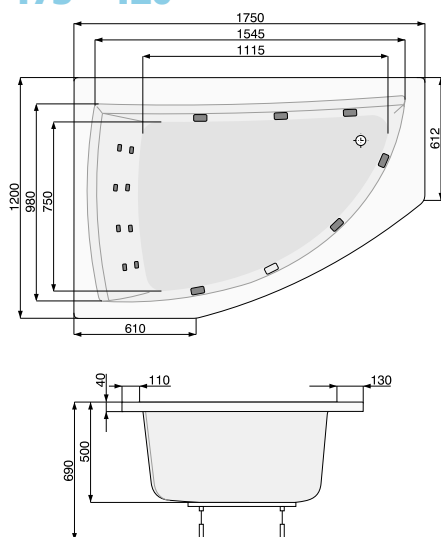

АСИМЕТРИЧНІ ВАННИ

AQUAMARINA (ліва) 175 × 120

Об'єм 365 л; глибина 50 см

КІЛЬКІСТЬ ФОРСУНОК

8 форсунок для спини

4-5* бокових форсунок

2 форсунки для стоп

*доступні тільки для системи TITANIUM