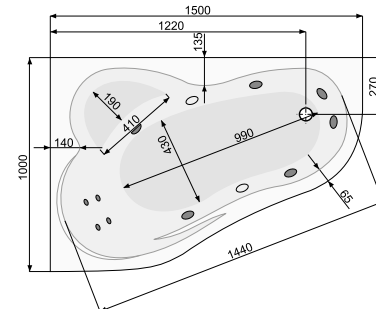

ВАННА

Ванна + ніжки	PWAE410ZN000000	480
Ванна + рама	PWAE410ZS000000	670

ВАННА З ГІДРОМАСАЖЕМ

Ванна + система Economy 1	PHAE410SO1C0000	2120
Ванна + система Economy 2	PHAE410SO2C0000	2750
Ванна + система Smart 1	PHAE410ST1C0000	2520
Ванна + система Smart 2	PHAE410ST2C0000	3120
Ванна + система Smart 2 +	PHAE410ST2C1960	3270
Ванна + система Titanium	PHAE410STTC0000	5610

АКСЕСУАРИ

Панель	PWODH10OP000000	240
Злив-перелив (для ванни), хром	PD5000201	69
Злив-перелив з наповненням водою, хром	PD5000130	169
Злив-перелив (для гідромасажної ванни), з наповненням водою, хром	PD5000217	269
Злив-перелив (для гідроаеромасажної ванни), з наповненням водою, хром	PD5000215	269
Гелевий підголовник Pico, чорний	PD0000047	99
Гелевий підголовник Pico, сірий	PD0000048	99
Гелевий підголовник Pico, блакитний	PD0000049	99
Гелевий підголовник Maio, чорний	PD0000050	119
Гелевий підголовник Maio, сірий	PD0000051	119
Гелевий підголовник Maio, блакитний	PD0000052	119

LEDA (ліва) 150 × 100

Об'єм 170 л; глибина 42 см

КІЛЬКІСТЬ ФОРСУНОК

4 форсунок для спини

4-6* бокових форсунок

2 форсунок для стоп

*доступні тільки для системи TITANIUM