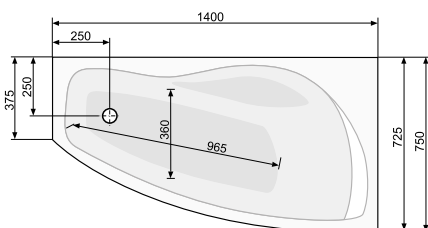

NICOLE (права) 140 × 75

Об'єм 110 л; глибина 40 см

ВАННА

Ванна+ніжки PWA0B10ZN000000 430

АКСЕСУАРИ

Панель PWOON10OP000000 230

Гелевий підголовник Pico, чорний PD0000047 99

Гелевий підголовник Pico, сірий PD0000048 99

Гелевий підголовник Pico, блакитний PD0000049 99