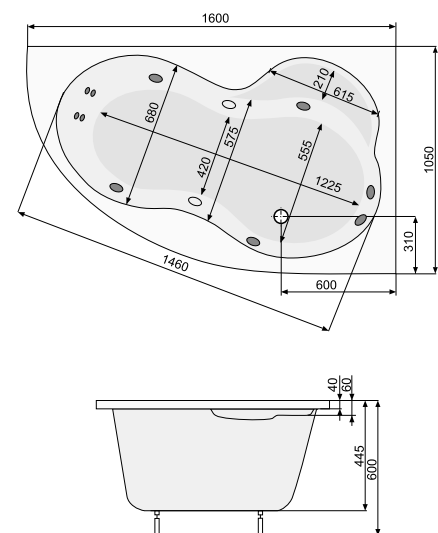

MISTRAL (права) 160 × 105

Об'єм 215 л; глибина 44,5 см

КІЛЬКІСТЬ ФОРСУНОК

4 форсунки для спини

4-6* бокових форсунок

2 форсунки для стоп

*доступні тільки для системи TITANIUM

Виріб

Артикул

Ціна, EUR

ВАННА

Ванна + ніжки

PWA3Y10ZN000000

510

Ванна + рама

PWA3Y10ZS000000

700

ВАННА З ГІДРОМАСАЖЕМ

Ванна + система Economy 1

PHA6F10SO1C0000

2150

Ванна + система Economy 2

PHA6F10SO2C0000

2780

Ванна + система Smart 1

PHA6F10ST1C0000

2550

Ванна + система Smart 2

PHA6F10ST2C0000

3150

Ванна + система Smart 2 +

PHA6F10ST2C1960

3300

Ванна + система Titanium

PHA6F10STTC0000

5640

АКСЕСУАРИ

Панель

PWO6A10OP000000

260

Злив-перелив (для ванни), хром

PD5000201

69

Злив-перелив з наповненням водою, хром

PD5000130

169

Злив-перелив (для гідромасажної ванни), з наповненням водою, хром

PD5000217

269

Злив-перелив (для гідроаеромасажної ванни), з наповненням водою, хром

PD5000215

269

Гелевий підголовник Pico, чорний

PD0000047

99

Гелевий підголовник Pico, сірий

PD0000048

99

Гелевий підголовник Pico, блакитний

PD0000049

99

Ширма для ванни Mistral-N з покриттям ProClean

PI4000097

349