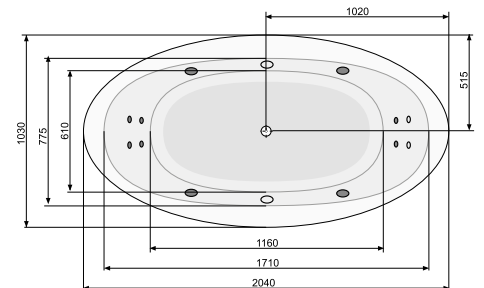

AURA 204 × 103

Об'єм 290 л; глибина 46,5 см

КІЛЬКІСТЬ ФОРСУНОК

4 форсунки для спини

4-6* бокових форсунок

2-4* форсунок для стоп

*доступні тільки для системи TITANIUM

ATLANTYDA 160 × 160 / ROMA 208 × 140