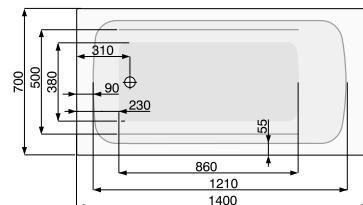

L-панель ліва

L-панель права

KLIO 140 × 70 / 150 × 70

ПРЯМОКУТНІ ВАННИ

KLIO 140 × 70

Об'єм 155 л; глибина 40 см

L-панель можна замінити довгою панеллю і короткою

KLIO 150 × 70