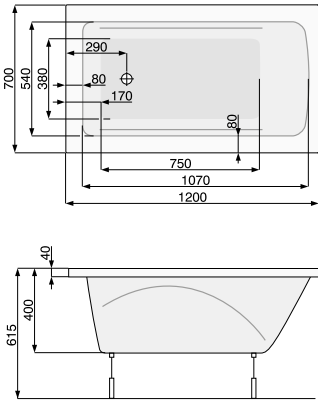

KLIO 120 × 70 / 130 × 70

ПРЯМОКУТНІ ВАННИ

Виріб	Артикул	Ціна, EUR

KLIO 120 × 70

Об'єм 135 л; глибина 40 см

ВАННА

Ванна + ніжки	PWPA810ZN000000	270
Ванна + рама	PWPA810ZS000000	460

АКСЕСУАРИ

Злив-перелив (для ванни), хром	PD5000201	69
Злив-перелив з наповненням водою, хром	PD5000130	169
Гелевий підголовник Pico, чорний	PD0000047	99
Гелевий підголовник Pico, сірий	PD0000048	99
Гелевий підголовник Pico, блакитний	PD0000049	99
Гелевий підголовник Maio, чорний	PD0000050	119
Гелевий підголовник Maio, сірий	PD0000051	119
Гелевий підголовник Maio, блакитний	PD0000052	119