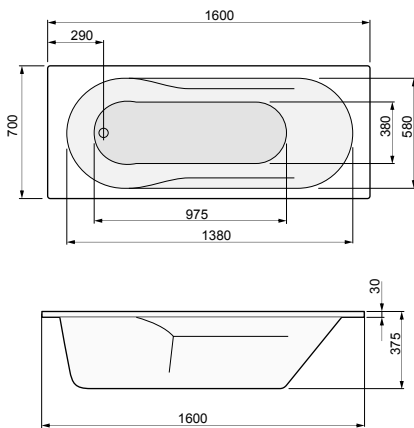

LENA 160 × 70

Об'єм 180 л; глибина 37,5 см

Виріб

Артикул

Ціна,
EUR

ВАННА

Ванна * PWP1810ZD000000 255

АКСЕСУАРИ

Панель довга *	PWO3D10DO000000	169
Злив-перелив (для ванни), хром	PD5000201	69
Злив-перелив з наповненням водою, хром	PD5000130	169
Гелевий підголовник Pico, чорний	PD0000047	99
Гелевий підголовник Pico, сірий	PD0000048	99
Гелевий підголовник Pico, блакитний	PD0000049	99
Гелевий підголовник Maio, чорний	PD0000050	119
Гелевий підголовник Maio, сірий	PD0000051	119
Гелевий підголовник Maio, блакитний	PD0000052	119
Ширма для ванни Fiord з покриттям ProClean	PI4000093	249
Ширма для ванни Clif-N з покриттям ProClean	PI4000094	259
набір ніжок **	PR8000204	16

ВАННА

Ванна * PWP1910ZD000000 269

АКСЕСУАРИ

Панель довга *	PWO3W10DO000000	174
Злив-перелив (для ванни), хром	PD5000201	69
Злив-перелив з наповненням водою, хром	PD5000130	169
Гелевий підголовник Pico, чорний	PD0000047	99
Гелевий підголовник Pico, сірий	PD0000048	99
Гелевий підголовник Pico, блакитний	PD0000049	99
Гелевий підголовник Maio, чорний	PD0000050	119
Гелевий підголовник Maio, сірий	PD0000051	119
Гелевий підголовник Maio, блакитний	PD0000052	119
Ширма для ванни Fiord з покриттям ProClean	PI4000093	249
Ширма для ванни Clif-N з покриттям ProClean	PI4000094	259
набір ніжок **	PR8000204	16

* В палеті 10 шт.

** Ніжки для ванни продаються окремо. Ніжки збільшують висоту ванни на 118-190 мм.