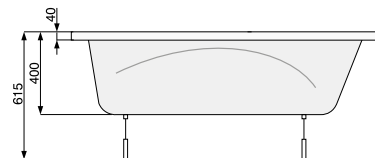

L-панель ліва

L-панель права

KLIO 140 × 70 / 150 × 70

ПРЯМОКУТНІ ВАННИ

KLIO 140 × 70

Об'єм 155 л; глибина 40 см

L-панель можна замінити довгою панеллю і короткою

KLIO 150 × 70