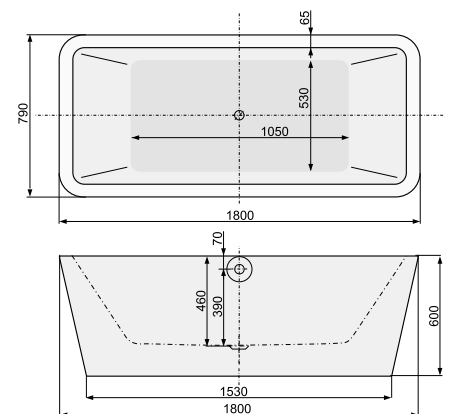

Об'єм 240 л; глибина 46 см

АДАРТО 180 × 80 / PIA 184 × 82

ВІЛЬНОСТОЯЧІ ВАННИ

| Виріб | Артикул | Ціна, EUR |
|-------|---------|-----------|
|-------|---------|-----------|

АДАРТО 180 × 80

Об'єм 422 л; глибина 47 см