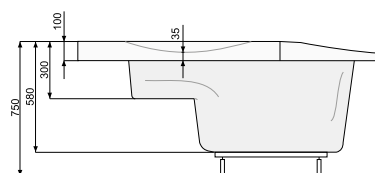

FRANCJA 150 × 150

Об'єм 300 л; глибина 48 см

КІЛЬКІСТЬ ФОРСУНОК

- 4 форсунки для спини
- 4 бокові форсунки
- 2 форсунки для стоп

FRANCJA XL 150 × 150

Об'єм 350 л; глибина 58 см

КІЛЬКІСТЬ ФОРСУНОК

- 4 форсунки для спини
- 4 бокові форсунки
- 2 форсунки для стоп