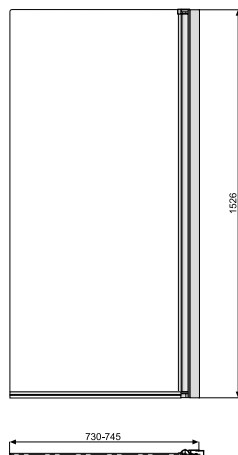

MONSUN 73 × 153 ліва / права

Ширма, профіль хром (ліва та права версія), покриття ProClean	PI4000095	269

ПРИМІТКА! Профіль ширми хромований; скло з покриттям ProClean
Ширма Monsun підходить до наступних прямокутних ванн: FANTASY 185x115, INTEA (ліва) 170x100, INTEA (права) 170x100, SIDNEY 175x75, WINDSOR 180x85, WINDSOR 190x85