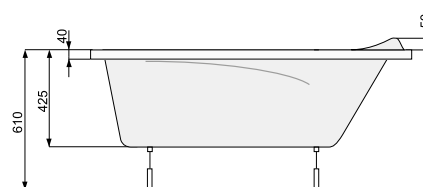

MUZA 140 × 70

Об'єм 140 л; глибина 42,5 см

ВАННА

Ванна + ніжки	PWPH110ZN000000	340
Ванна + рама	PWPH110ZS000000	530

АКСЕСУАРИ

Панель довга	PW0AA10DO000000	165
Панель коротка	PW0BB10KO000000	115
L-панель (ліва)	PW0HH10OWL00000	260
L-панель (права)	PW0KH10OWL00000	260
Злив-перелив (для ванни), хром	PD5000201	69
Злив-перелив з наповненням водою, хром	PD5000130	169
Гелевий підголовник Pico, чорний	PD0000047	99
Гелевий підголовник Pico, сірий	PD0000048	99
Гелевий підголовник Pico, блакитний	PD0000049	99
Ширма для ванни Fiord з покриттям ProClean	PI4000093	249
Ширма для ванни Clif-N з покриттям ProClean	PI4000094	259