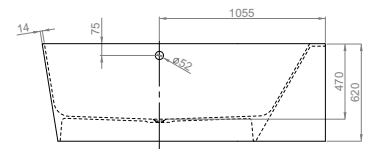

АДАПТО (права) 180 × 80

Об'єм 311 л; глибина 47 см

КЛІО ASYM (ліва / права) 140 × 80

АСИМЕТРИЧНІ ВАННИ

| Виріб | Артикул | Ціна, EUR |
|-------|---------|-----------|
|-------|---------|-----------|

КЛІО ASYM (ліва) 140 × 80