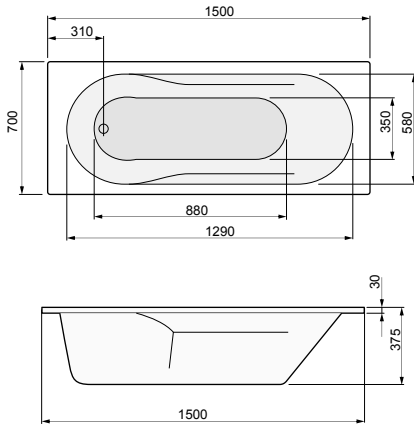

LENA 140 × 70

Об'єм 160 л; глибина 37,5 см

* В палеті 10 шт.

** Ніжки для ванни продаються окремо. Ніжки збільшують висоту ванни на 118-190 мм.

LENA 150 × 70 / 160 × 70

ПРЯМОКУТНІ ВАННИ

LENA 150 × 70

Об'єм 170 л; глибина 37,5 см