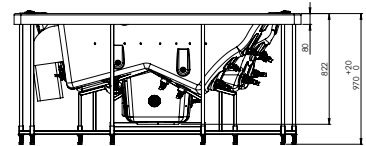

Перший портативний басейн СПА з двома місцями для лежання – комфортна пропозиція Poolspa.

**Матеріал – сосна, колір – махагон, вкрите лаком

***Матеріал – червоне дерево, колір – темний махагон, вкрите лаком