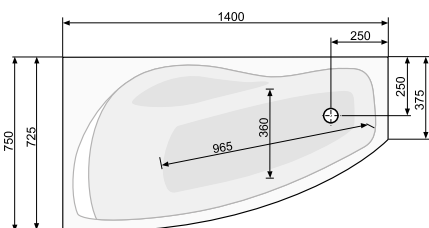

NICOLE (ліва / права) 140 × 75

АСИМЕТРИЧНІ ВАННИ

Виріб	Артикул	Ціна, EUR

NICOLE (ліва) 140 × 75

Об'єм 110 л; глибина 40 см

ВАННА

Ванна + ніжки PWA0A10ZN000000 430

АКСЕСУАРИ

Панель PWOOG10OP000000 230

Гелевий підголовник Pico, чорний PD0000047 99

Гелевий підголовник Pico, сірий PD0000048 99

Гелевий підголовник Pico, блакитний PD0000049 99