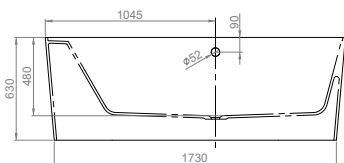

PIA 184 × 82

Об'єм 270 л; глибина 48 см

ВАННА

Ванна на ніжках зі зливом/переливом та інтегрованою панеллю

PWKFS10PPSC0000

3190

АКСЕСУАРИ

Гелевий підголовник Pico, чорний	PD0000047	99
Гелевий підголовник Pico, сірий	PD0000048	99
Гелевий підголовник Pico, блакитний	PD0000049	99
Гелевий підголовник Maio, чорний	PD0000050	119
Гелевий підголовник Maio, сірий	PD0000051	119
Гелевий підголовник Maio, блакитний	PD0000052	119
Retro (Вільно стоячий змішувач)	PD600079	770
ARC (Вільно стоячий змішувач)	PD600080	1370
Lineo (Вільно стоячий змішувач)	PD600081	1220