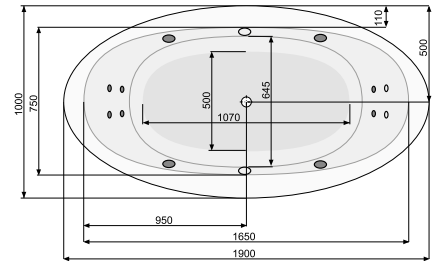

AURA 190 × 100 / 204 × 103

ОРИГІНАЛЬНІ ВАННИ

Виріб	Артикул	Ціна, EUR

ВАННА		
Ванна + ніжки	PWR7810ZN000000	750
Ванна + рама	PWR7810ZS000000	940
ВАННА З ГІДРОМАСАЖЕМ		
Ванна + система Economy 1	PHR7810SO1C0000	2390
Ванна + система Economy 2	PHR7810SO2C0000	3020
Ванна + система Smart 1	PHR7810ST1C0000	2790
Ванна + система Smart 2	PHR7810ST2C0000	3390
Ванна + система Smart 2 +	PHR7810ST2C1960	3540
Ванна + система Titanium	PHR7810STTC0000	5880
АКСЕСУАРИ		
Панель соснова, колір - червоне дерево	PI9000163	1750
Панель з червоного дерева	PI9000162	2470
Злив-перелив (для ванни), хром	PD5000201	69
Злив-перелив з наповненням водою, хром	PD5000130	169
Злив-перелив (для гідромасажної ванни), з наповненням водою, хром	PD5000217	269
Злив-перелив (для гідроаеромасажної ванни), з наповненням водою, хром	PD5000215	269
Поліуретановий підголовник Aura, білий	PD0000039	119
Гелевий підголовник Pico, чорний	PD0000047	99
Гелевий підголовник Pico, сірий	PD0000048	99
Гелевий підголовник Pico, блакитний	PD0000049	99

AURA 190 × 100

Об'єм 270 л; глибина 46,5 см

КІЛЬКІСТЬ ФОРСУНОК

4 форсунки для спини

4-6* бокових форсунок

2-4* форсунок для стоп

*доступні тільки для системи TITANIUM

ВАННА		
Ванна + ніжки	PWRVO10ZN000000	850
Ванна + рама	PWRVO10ZS000000	1040
ВАННА З ГІДРОМАСАЖЕМ		
Ванна + система Economy 1	PHRVO10SO1C0000	2490
Ванна + система Economy 2	PHRVO10SO2C0000	3120
Ванна + система Smart 1	PHRVO10ST1C0000	2890
Ванна + система Smart 2	PHRVO10ST2C0000	3490
Ванна + система Smart 2 +	PHRVO10ST2C1960	3640
Ванна + система Titanium	PHRVO10STTC0000	5980
АКСЕСУАРИ		
Панель	PWO3V10OW000000	720
Злив-перелив (для ванни), хром	PD5000209	129
Злив-перелив з наповненням водою, хром	PD5000210	229
Злив-перелив (для гідромасажної ванни), з наповненням водою, хром	PD5000211	349
Злив-перелив (для гідроаеромасажної ванни), з наповненням водою, хром	PD5000212	349
Поліуретановий підголовник Aura, білий	PD0000039	119
Гелевий підголовник Pico, чорний	PD0000047	99
Гелевий підголовник Pico, сірий	PD0000048	99
Гелевий підголовник Pico, блакитний	PD0000049	99