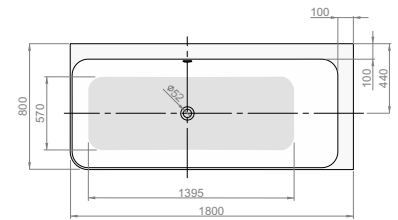

АДАПТО (права) 180 × 80

Об'єм 311 л; глибина 47 см

КЛІО ASYM (ліва / права) 140 × 80

АСИМЕТРИЧНІ ВАННИ

| Виріб | Артикул | Ціна, EUR |
|-------|---------|-----------|
|-------|---------|-----------|

КЛІО ASYM (ліва) 140 × 80