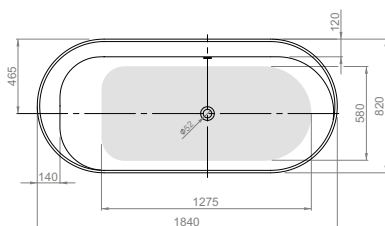

PIA 184 × 82

Об'єм 270 л; глибина 48 см

ВАННА

Ванна на ніжках зі зливом/переливом та інтегрованою панеллю

PWKFS10PPSC0000

3190

АКСЕСУАРИ

Гелевий підголовник Pico, чорний	PD0000047	99
Гелевий підголовник Pico, сірий	PD0000048	99
Гелевий підголовник Pico, блакитний	PD0000049	99
Гелевий підголовник Maio, чорний	PD0000050	119
Гелевий підголовник Maio, сірий	PD0000051	119
Гелевий підголовник Maio, блакитний	PD0000052	119
Retro (Вільно стоячий змішувач)	PD600079	770
ARC (Вільно стоячий змішувач)	PD600080	1370
Lineo (Вільно стоячий змішувач)	PD600081	1220