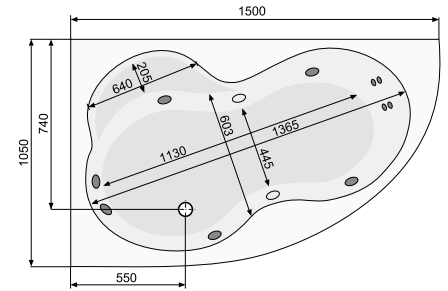

MISTRAL (ліва / права) 150 × 105

АСИМЕТРИЧНІ ВАННИ

Виріб	Артикул	Ціна, EUR

ВАННА		
Ванна + ніжки	PWA3Z10ZN000000	495
Ванна + рама	PWA3Z10ZS000000	685
ВАННА З ГІДРОМАСАЖЕМ		
Ванна + система Economy 1	PHA3Z10SO1C0000	2140
Ванна + система Economy 2	PHA3Z10SO2C0000	2760
Ванна + система Smart 1	PHA3Z10ST1C0000	2430
Ванна + система Smart 2	PHA3Z10ST2C0000	3140
Ванна + система Smart 2 +	PHA3Z10ST2C1960	3280
Ванна + система Titanium	PHA3Z10STTC0000	5620
АКСЕСУАРИ		
Панель	PWO6D10OP000000	240
Злив-перелив (для ванни), хром	PD5000201	69
Злив-перелив з наповненням водою, хром	PD5000130	169
Злив-перелив (для гідромасажної ванни), з наповненням водою, хром	PD5000217	269
Злив-перелив (для гідроаеромасажної ванни), з наповненням водою, хром	PD5000215	269
Гелевий підголовник Pico, чорний	PD0000047	99
Гелевий підголовник Pico, сірий	PD0000048	99
Гелевий підголовник Pico, блакитний	PD0000049	99
Ширма для ванни Mistral-N з покриттям ProClean	PI4000097	349

MISTRAL (ліва) 150 × 105

Об'єм 200 л; глибина 44,5 см

КІЛЬКІСТЬ ФОРСУНОК

- 4 форсунок для спини
- 4-6* бокових форсунок
- 2 форсунок для стоп

*доступні тільки для системи TITANIUM

ВАННА		
Ванна + ніжки	PWA6C10ZN000000	495
Ванна + рама	PWA6C10ZS000000	685
ВАННА З ГІДРОМАСАЖЕМ		
Ванна + система Economy 1	PHA6C10SO1C0000	2140
Ванна + система Economy 2	PHA6C10SO2C0000	2760
Ванна + система Smart 1	PHA6C10ST1C0000	2530
Ванна + система Smart 2	PHA6C10ST2C0000	3140
Ванна + система Smart 2 +	PHA6C10ST2C1960	3280
Ванна + система Titanium	PHA6C10STTC0000	5620
АКСЕСУАРИ		
Панель	PWO6E10OP000000	240
Злив-перелив (для ванни), хром	PD5000201	69
Злив-перелив з наповненням водою, хром	PD5000130	169
Злив-перелив (для гідромасажної ванни), з наповненням водою, хром	PD5000217	269
Злив-перелив (для гідроаеромасажної ванни), з наповненням водою, хром	PD5000215	269
Гелевий підголовник Pico, чорний	PD0000047	99
Гелевий підголовник Pico, сірий	PD0000048	99
Гелевий підголовник Pico, блакитний	PD0000049	99
Ширма для ванни Mistral-N з покриттям ProClean	PI4000097	349