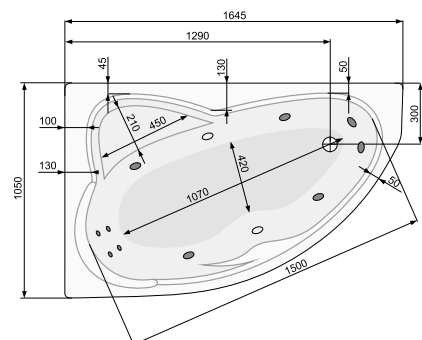

EUROPA (ліва / права) 165 × 105

АСИМЕТРИЧНІ ВАННИ

EUROPA (ліва) 165 × 105

Об'єм 220 л; глибина 48 см

КІЛЬКІСТЬ ФОРСУНОК

4 форсунки для спини

4-6* бокових форсунок

2 форсунки для стоп

*доступні тільки для системи TITANIUM