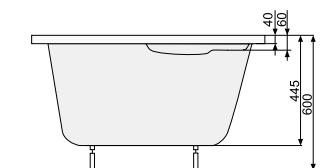

MISTRAL (права) 150 × 105

Об'єм 200 л; глибина 44,5 см

КІЛЬКІСТЬ ФОРСУНОК

- 4 форсунок для спини
- 4-6* бокових форсунок
- 2 форсунок для стоп

*доступні тільки для системи TITANIUM

MISTRAL (ліва / права) 160 × 105