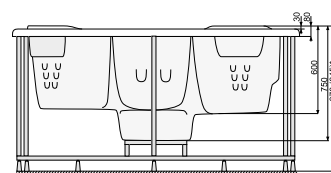

**Матеріал – сосна, колір – махагон, вкрите лаком

***Матеріал – червоне дерево, колір – темний махагон, вкрите лаком

****Ціна за 1 фільтр, в СПА використовуються 2 фільтри.

КВАДРАТНИЙ, РОЗМІРИ: 193 x 193 см