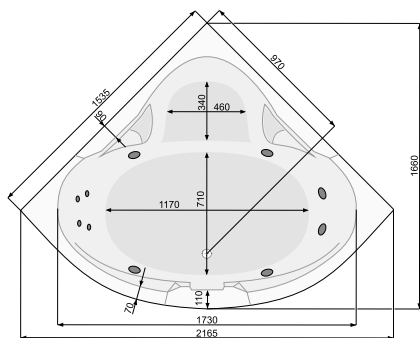

TRIANGEL 155 × 155

СИМЕТРИЧНІ ВАННИ

TRIANGEL 155 × 155

Об'єм 360 л; глибина 48 см

КІЛЬКІСТЬ ФОРСУНОК

4 форсунки для спини

4 бокові форсунки

2 форсунки для стоп

Виріб

Артикул

Ціна,
EUR

ВАННА

Ванна + рама PWS4010ZS000000 970

ВАННА З ГІДРОМАСАЖЕМ

Ванна + система Economy 1 PHS4010SO1C0000 2420

Ванна + система Economy 2 PHS4010SO2C0000 3050

Ванна + система Smart 1 PHS4010ST1C0000 2820

Ванна + система Smart 2 PHS4010ST2C0000 3420

Ванна + система Smart 2 + PHS4010ST2C1960 3570

Ванна + система Titanium PHS4010STTC0000 5910

АКСЕСУАРИ

Панель PWEOE10OP000000 280

Злив-перелив (для ванни), хром PD5000201 69

Злив-перелив з наповненням водою, хром PD5000130 169

Злив-перелив (для гідромасажної ванни), з наповненням водою, хром PD5000217 269

Злив-перелив (для гідроаеромасажної ванни), з наповненням водою, хром PD5000215 269

Надувний підголовник, сірий PD0000032 79

Надувний підголовник, білий PD0000034 79

Гелевий підголовник Pico, чорний PD0000047 99

Гелевий підголовник Pico, сірий PD0000048 99

Гелевий підголовник Pico, блакитний PD0000049 99