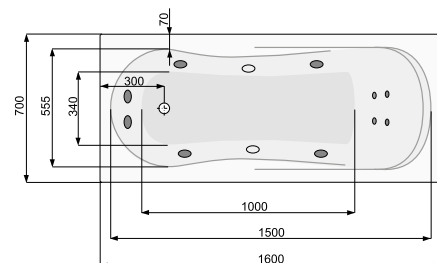

Об'єм 160 л; глибина 42,5 см

КІЛЬКІСТЬ ФОРСУНОК

- 4 форсунок для спини
- 4-6* бокових форсунок
- 2 форсунок для стоп

*доступні тільки для системи TITANIUM