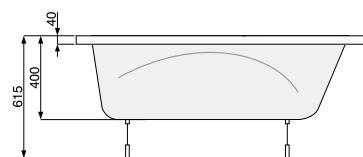

KLIO 140 × 70 / 150 × 70

ПРЯМОКУТНІ ВАННИ

KLIO 140 × 70

Об'єм 155 л; глибина 40 см

L-панель можна замінити довгою панеллю і короткою