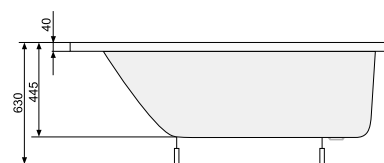

NICOLE (ліва / права) 150 × 80

АСИМЕТРИЧНІ ВАННИ

Виріб	Артикул	Ціна, EUR

ВАННА

Ванна + ніжки	PWAOC10ZN000000	450
Ванна + рама	PWAOC10ZS000000	640

ВАННА З ГІДРОМАСАЖЕМ

Ванна + система Economy 1	PHAOC10SO1C0000	2090
Ванна + система Economy 2	PHAOC10SO2C0000	2720
Ванна + система Smart 1	PHAOC10ST1C0000	2490
Ванна + система Smart 2	PHAOC10ST2C0000	3090
Ванна + система Smart 2 +	PHAOC10ST2C1960	3240
Ванна + система Titanium	PHAOC10STTC0000	5580

АКСЕСУАРИ

Панель	PWOO110OP000000	240
Злив-перелив (для ванни), хром	PD5000201	69
Злив-перелив з наповненням водою, хром	PD5000130	169
Злив-перелив (для гідромасажної ванни), з наповненням водою, хром	PD5000217	269
Злив-перелив (для гідроаеромасажної ванни), з наповненням водою, хром	PD5000215	269
Надувний підголовник, сірий	PD0000032	79
Надувний підголовник, білий	PD0000034	79
Гелевий підголовник Pico, чорний	PD0000047	99
Гелевий підголовник Pico, сірий	PD0000048	99
Гелевий підголовник Pico, блакитний	PD0000049	99

NICOLE (ліва) 150 × 80

Об'єм 160 л; глибина 44,5 см

КІЛЬКІСТЬ ФОРСУНОК

4 форсунок для спини

4-6* бокових форсунок

2 форсунок для стоп

*доступні тільки для системи TITANIUM

ВАННА

Ванна + ніжки	PWAOD10ZN000000	450
Ванна + рама	PWAOD10ZS000000	640

ВАННА З ГІДРОМАСАЖЕМ

Ванна + система Economy 1	PHAOD10SO1C0000	2090
Ванна + система Economy 2	PHAOD10SO2C0000	2720
Ванна + система Smart 1	PHAOD10ST1C0000	2490
Ванна + система Smart 2	PHAOD10ST2C0000	3090
Ванна + система Smart 2 +	PHAOD10ST2C1960	3240
Ванна + система Titanium	PHAOD10STTC0000	5580

АКСЕСУАРИ

Панель	PWOOJ10OP000000	240
Злив-перелив (для ванни), хром	PD5000201	69
Злив-перелив з наповненням водою, хром	PD5000130	169
Злив-перелив (для гідромасажної ванни), з наповненням водою, хром	PD5000217	269
Злив-перелив (для гідроаеромасажної ванни), з наповненням водою, хром	PD5000215	269
Надувний підголовник, сірий	PD0000032	79
Надувний підголовник, білий	PD0000034	79
Гелевий підголовник Pico, чорний	PD0000047	99
Гелевий підголовник Pico, сірий	PD0000048	99
Гелевий підголовник Pico, блакитний	PD0000049	99