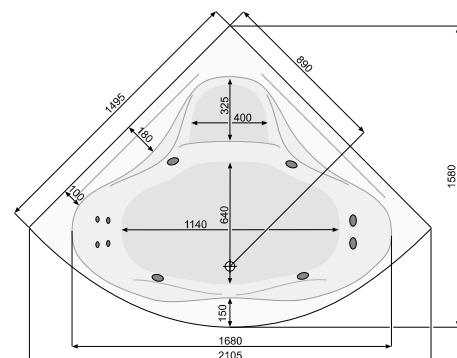

ВАННА

Ванна + рама	PWSH710ZS000000	970

ВАННА З ГІДРОМАСАЖЕМ

Ванна + система Economy 1	PHSH710SO1C0000	2420
Ванна + система Economy 2	PHSH710SO2C0000	3050
Ванна + система Smart 1	PHSH710ST1C0000	2820
Ванна + система Smart 2	PHSH710ST2C0000	3420
Ванна + система Smart 2 +	PHSH710ST2C1960	3570
Ванна + система Titanium	PHSH710STTC0000	5910

АКСЕСУАРИ

Панель	PWOEQ10OW000000	280
Злив-перелив (для ванни), хром	PD5000201	69
Злив-перелив з наповненням водою, хром	PD5000130	169
Злив-перелив (для гідромасажної ванни), з наповненням водою, хром	PD5000217	269
Злив-перелив (для гідроаеромасажної ванни), з наповненням водою, хром	PD5000215	269
Надувний підголовник, сірий	PD0000032	79
Надувний підголовник, білий	PD0000034	79
Гелевий підголовник Pico, чорний	PD0000047	99
Гелевий підголовник Pico, сірий	PD0000048	99
Гелевий підголовник Pico, блакитний	PD0000049	99

FRANCJA 150 × 150

Об'єм 300 л; глибина 48 см

КІЛЬКІСТЬ ФОРСУНОК

- 4 форсунки для спини
- 4 бокові форсунки
- 2 форсунки для стоп