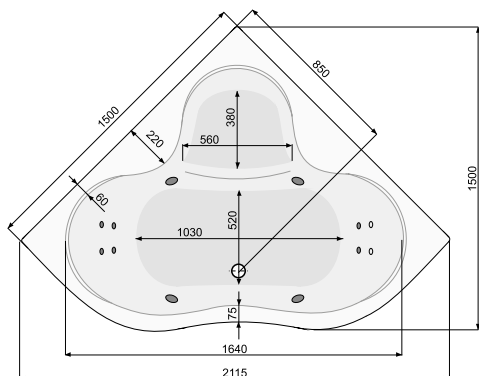

PERSJA 150 × 150

Об'єм 250 л; глибина 43,5 см

КІЛЬКІСТЬ ФОРСУНОК

4 форсунки для спини

4 бокові форсунки

2-4* форсунки для стоп

*доступні тільки для системи TITANIUM

Виріб

Артикул

Ціна, EUR

ВАННА

Ванна + ніжки	PWSE310ZN000000	590
Ванна + рама	PWSE310ZS000000	780

ВАННА З ГІДРОМАСАЖЕМ

Ванна + система Economy 1	PHSE310SO1C0000	2230
Ванна + система Economy 2	PHSE310SO2C0000	2860
Ванна + система Smart 1	PHSE310ST1C0000	2630
Ванна + система Smart 2	PHSE310ST2C0000	3230
Ванна + система Smart 2 +	PHSE310ST2C1960	3380
Ванна + система Titanium	PHSE310STTC0000	5720

АКСЕСУАРИ

Панель	PWODX10OP000000	240
Злив-перелив (для ванни), хром	PD5000201	69
Злив-перелив з наповненням водою, хром	PD5000130	169
Злив-перелив (для гідромасажної ванни), з наповненням водою, хром	PD5000217	269
Злив-перелив (для гідроаеромасажної ванни), з наповненням водою, хром	PD5000215	269
Гелевий підголовник Pico, чорний	PD0000047	99
Гелевий підголовник Pico, сірий	PD0000048	99
Гелевий підголовник Pico, блакитний	PD0000049	99

ВАННА

Ванна + ніжки	PWSH610ZN000000	640
Ванна + рама	PWSH610ZS000000	830

ВАННА З ГІДРОМАСАЖЕМ

Ванна + система Economy 1	PHSH610SO1C0000	2280
Ванна + система Economy 2	PHSH610SO2C0000	2910
Ванна + система Smart 1	PHSH610ST1C0000	2680
Ванна + система Smart 2	PHSH610ST2C0000	3280
Ванна + система Smart 2 +	PHSH610ST2C1960	3430
Ванна + система Titanium	PHSH610STTC0000	5770

АКСЕСУАРИ

Панель	PWOC10OP000000	250
Злив-перелив (для ванни), хром	PD5000201	69
Злив-перелив з наповненням водою, хром	PD5000130	169
Злив-перелив (для гідромасажної ванни), з наповненням водою, хром	PD5000217	269
Злив-перелив (для гідроаеромасажної ванни), з наповненням водою, хром	PD5000215	269
Гелевий підголовник Pico, чорний	PD0000047	99
Гелевий підголовник Pico, сірий	PD0000048	99
Гелевий підголовник Pico, блакитний	PD0000049	99