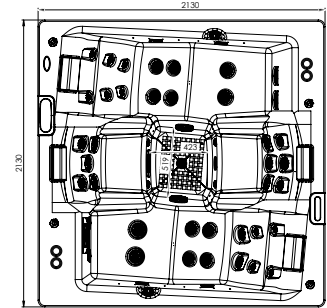

Перший портативний басейн СПА з двома місцями для лежання – комфортна пропозиція Poolspa.

**Матеріал – сосна, колір – махагон, вкрите лаком

***Матеріал – червоне дерево, колір – темний махагон, вкрите лаком