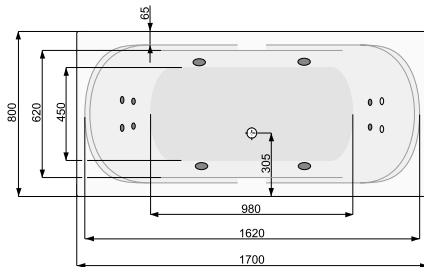

КІЛЬКІСТЬ ФОРСУНОК

- 8 форсунок для спини
- 4-6* бокових форсунок
- 4 feet jets

*доступні тільки для системи TITANIUM

GEMINI 170 × 80 / 180 × 80

ПРЯМОКУТНІ ВАННИ

L-панель ліва

L-панель права

GEMINI 170 × 80