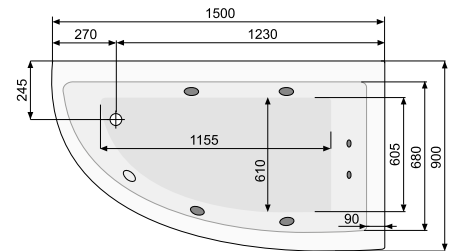

LAURA (права) 150 × 90

Об'єм 175 л; глибина 44 см

КІЛЬКІСТЬ ФОРСУНОК

2 форсунок для спини

4-5* бокових форсунок

*доступні тільки для системи TITANIUM

NICOLE (ліва / права) 140 × 75

АСИМЕТРИЧНІ ВАННИ