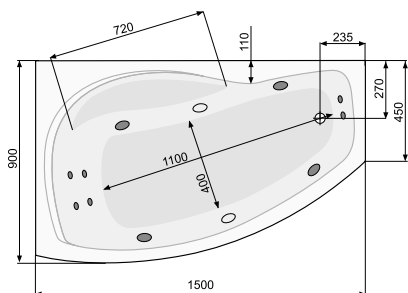

NICOLE (ліва / права) 150 × 90

АСИМЕТРИЧНІ ВАННИ

NICOLE (ліва) 150 × 90

Об'єм 185 л; глибина 45 см

КІЛЬКІСТЬ ФОРСУНОК

4 форсунок для спини

4-6* бокових форсунок

2 форсунок для стоп

*доступні тільки для системи TITANIUM