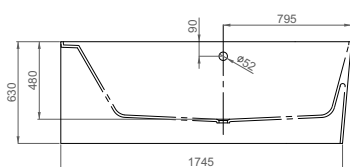

PIA (ліва / права) 180 × 80

АСИМЕТРИЧНІ ВАННИ

Виріб	Артикул	Ціна, EUR

PIA (ліва) 180 × 80

Об'єм 220 л; глибина 48 см

ВАННА

Ванна на ніжках зі зливом/переливом та інтегрованою панеллю	PWKCL10PPSC0000	2830

АКСЕСУАРИ

Гелевий підголовник Pico, чорний	PD0000047	99
Гелевий підголовник Pico, сірий	PD0000048	99
Гелевий підголовник Pico, блакитний	PD0000049	99
Гелевий підголовник Maio, чорний	PD0000050	119
Гелевий підголовник Maio, сірий	PD0000051	119
Гелевий підголовник Maio, блакитний	PD0000052	119