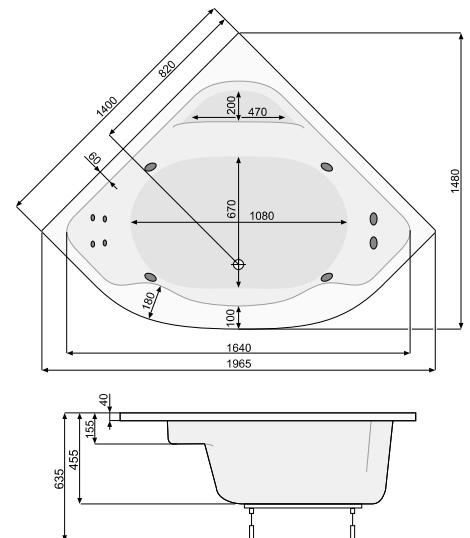

KLIO SYM 133 × 133 / 140 × 140

СИМЕТРИЧНІ ВАННИ

KLIO SYM 133 × 133

Об'єм 300 л; глибина 43 см

КІЛЬКІСТЬ ФОРСУНОК

- 4 форсунки для спини
- 4 бокові форсунки
- 2 форсунки для стоп

KLIO SYM 140 × 140

Об'єм 320 л; глибина 45,5 см