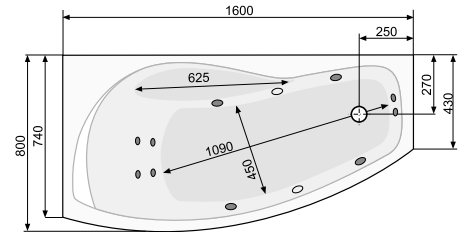

ВАННА		
Ванна + ніжки	PWAOE10ZN000000	490
Ванна + рама	PWAOE10ZS000000	680
ВАННА З ГІДРОМАСАЖЕМ		
Ванна + система Economy 1	PHAOE10SO1C0000	2130
Ванна + система Economy 2	PHAOE10SO2C0000	2760
Ванна + система Smart 1	PHAOE10ST1C0000	2530
Ванна + система Smart 2	PHAOE10ST2C0000	3130
Ванна + система Smart 2 +	PHAOE10ST2C1960	3280
Ванна + система Titanium	PHAOE10STTC0000	5620
АКСЕСУАРИ		
Панель	PWOCK10OP000000	250
Злив-перелив (для ванни), хром	PD5000201	69
Злив-перелив з наповненням водою, хром	PD5000130	169
Злив-перелив (для гідромасажної ванни), з наповненням водою, хром	PD5000217	269
Злив-перелив (для гідроаеромасажної ванни), з наповненням водою, хром	PD5000215	269
Надувний підголовник, сірий	PD0000032	79
Надувний підголовник, білий	PD0000034	79
Гелевий підголовник Pico, чорний	PD0000047	99
Гелевий підголовник Pico, сірий	PD0000048	99
Гелевий підголовник Pico, блакитний	PD0000049	99

NICOLE (ліва) 160 × 80

Об'єм 180 л; глибина 44 см

КІЛЬКІСТЬ ФОРСУНОК

- 4 форсунок для спини
- 4-6* бокових форсунок
- 2 форсунок для стоп

*доступні тільки для системи TITANIUM