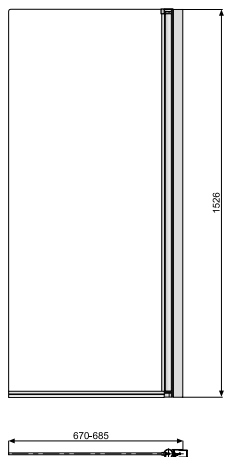

CLIF-N 67 × 153 ліва / права

Ширма, профіль хром (ліва та права версія), покриття ProClean	PI4000094	259

ПРИМІТКА! Профіль ширми хромований; скло з покриттям ProClean
Ширма Clif-N підходить до наступних прямокутних ванн: FANTASY 185x115, KLIO 140x70, KLIO 150x70, KLIO 160x70, KLIO 170x70, LENA 140x70, LENA 150x70, LENA 160x70, LENA 170x70, LENA 170x75, MUZA 140x70, MUZA 140x75, MUZA 150x70, MUZA 150x75, MUZA 160x70, MUZA 160x75, MUZA 170x70, MUZA 170x75, MUZA XL 160x75, SIDNEY 175x75, WINDSOR 180x85, WINDSOR 190x85