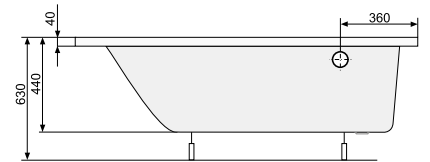

ВАННА		
Ванна + ніжки	PWAOE10ZN000000	490
Ванна + рама	PWAOE10ZS000000	680
ВАННА З ГІДРОМАСАЖЕМ		
Ванна + система Economy 1	PHAOE10SO1C0000	2130
Ванна + система Economy 2	PHAOE10SO2C0000	2760
Ванна + система Smart 1	PHAOE10ST1C0000	2530
Ванна + система Smart 2	PHAOE10ST2C0000	3130
Ванна + система Smart 2 +	PHAOE10ST2C1960	3280
Ванна + система Titanium	PHAOE10STTC0000	5620
АКСЕСУАРИ		
Панель	PWOCK10OP000000	250
Злив-перелив (для ванни), хром	PD5000201	69
Злив-перелив з наповненням водою, хром	PD5000130	169
Злив-перелив (для гідромасажної ванни), з наповненням водою, хром	PD5000217	269
Злив-перелив (для гідроаеромасажної ванни), з наповненням водою, хром	PD5000215	269
Надувний підголовник, сірий	PD0000032	79
Надувний підголовник, білий	PD0000034	79
Гелевий підголовник Pico, чорний	PD0000047	99
Гелевий підголовник Pico, сірий	PD0000048	99
Гелевий підголовник Pico, блакитний	PD0000049	99

NICOLE (ліва) 160 × 80

Об'єм 180 л; глибина 44 см

КІЛЬКІСТЬ ФОРСУНОК

- 4 форсунок для спини
- 4-6* бокових форсунок
- 2 форсунок для стоп

*доступні тільки для системи TITANIUM