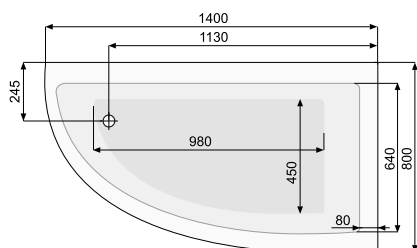

LAURA (права) 140 × 80

Об'єм 175 л; глибина 42,5 см

ВАННА

Ванна + ніжки	PWANK10ZN000000	385
ванна + рама	PWANK10ZS000000	575

АКСЕСУАРИ

Панель	PWONL10OP000000	230
Злив-перелив з наповненням водою, хром	PD5000130	169
Злив-перелив (для ванни), хром	PD5000201	69
Надувний підголовник, сірий	PD0000032	79
Надувний підголовник, білий	PD0000034	79
Гелевий підголовник Pico, чорний	PD0000047	99
Гелевий підголовник Pico, сірий	PD0000048	99
Гелевий підголовник Pico, блакитний	PD0000049	99