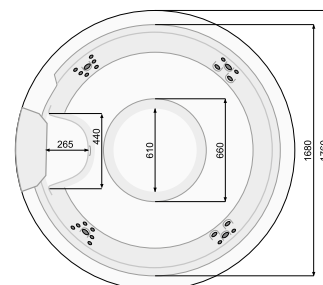

VICTORIA SPA Ø 177 (зі скімером)

ПОРТАТИВНІ БАСЕЙНИ SPA

Виріб / Комплектація	Артикул	Ціна, EUR

АКСЕСУАРИ

Сходи соснові (2 сходинки)**	P19000174	749
Сходи, червоне дерево (2 сходинки)***	P19000123	779
Термальна кришка, коричнева	P19000264	796
Термальна кришка, сіра	P19000353	796
Змінний картридж фільтру (1 од.)	PD5000077	37
Wi-Fi роутер (керування басейном за допомогою додатку на смартфоні)		549
ДОПЛАТА ЗА КОЛЬОРИ АРКИЛУ		
sierra (83)		680
oceanwave opal (1M)		880

Найбільш характерною рисою басейну VICTORIA SPA є її кругла форма, яка дуже рідко зустрічається у виробках такого розміру. Цей чотирьохмісний басейн SPA може з успіхом використовуватися як на вулиці, так і в невеликих фітнес-клубах. Завдяки своєму виключному розміру є прекрасним поєднанням розваги та відпочинку.

**Матеріал – сосна, колір – махагон, вкрите лаком

***Матеріал – червоне дерево, колір – темний махагон, вкрите лаком

****Ціна за 1 фільтр, в SPA використовуються 2 фільтри.

КРУГЛИЙ, ДІАМЕТР: 177 см

ВИСОТА: 87 ± 2 см (93 ± 2 см)*

КІЛЬКІСТЬ ФОРСУНОК: 25

ОБ'ЄМ: 800 л

ГЛИБИНА: 77 см

МАКСИМАЛЬНА КІЛЬКІСТЬ МІСЦЬ: 4

ВАГА: 275 кг (порожній басейн)

*Розміри, вказані в дужках, стосуються басейнів SPA у версії з обудовою.