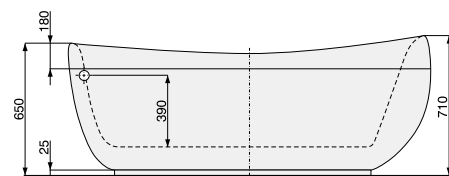

FUTURE 180 × 85

Об'єм 252 л; глибина 39 см

ВАННА

Ванна з інтегрованим зливом-переливом та донним клапаном «click-clack» (хром)

PWKPF10ZPSC0000

3390

АКСЕСУАРИ

Гелевий підголовник Pico, чорний	PD0000047	99
Гелевий підголовник Pico, сірий	PD0000048	99
Гелевий підголовник Pico, блакитний	PD0000049	99
Гелевий підголовник Maio, чорний	PD0000050	119
Гелевий підголовник Maio, сірий	PD0000051	119
Гелевий підголовник Maio, блакитний	PD0000052	119
Retro (Вільно стоячий змішувач)	PD600079	770
ARC (Вільно стоячий змішувач)	PD600080	1370
Lineo (Вільно стоячий змішувач)	PD600081	1220