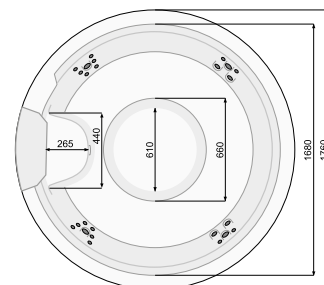

VICTORIA SPA Ø 177 (зі скімером)

БАСЕЙНИ EVOLUTION SPA

Виріб / Комплектація	Артикул	Ціна, EUR
АКСЕСУАРИ		
Сходи соснові (2 сходинки)**	P19000174	749
Сходи, червоне дерево (2 сходинки)***	P19000123	779
Термальна кришка, коричнева	P19000264	796
Термальна кришка, сіра	P19000353	796
Змінний картридж фільтру (1 од.)	PD5000077	37
Wi-Fi роутер (керування басейном за допомогою додатку на смартфоні)		549
ДОПЛАТА ЗА КОЛЬОРИ АРКИЛУ		
sierra (83)		680
oceanwave opal (1M)		880

Найбільш характерною рисою басейну VICTORIA SPA є її кругла форма, яка дуже рідко зустрічається у виробках такого розміру. Цей чотирьохмісний басейн СПА може з успіхом використовуватися як на вулиці, так і в невеликих фітнес-клубах. Завдяки своєму виключному розміру є прекрасним поєднанням розваги та відпочинку.

**Матеріал – сосна, колір – махагон, вкрите лаком

***Матеріал – червоне дерево, колір – темний махагон, вкрите лаком

****Ціна за 1 фільтр, в СПА використовуються 2 фільтри.

КРУГЛИЙ, ДІАМЕТР: 177 см

ВИСОТА: 87 ± 2 см (93 ± 2 см)*

КІЛЬКІСТЬ ФОРСУНОК: 24

ОБ'ЄМ: 800 л

ГЛИБИНА: 77 см

МАКСИМАЛЬНА КІЛЬКІСТЬ МІСЦЬ: 4

ВАГА: 275 кг (порожній басейн)

*Розміри, вказані в дужках, стосуються басейнів СПА у версії з обудовою.