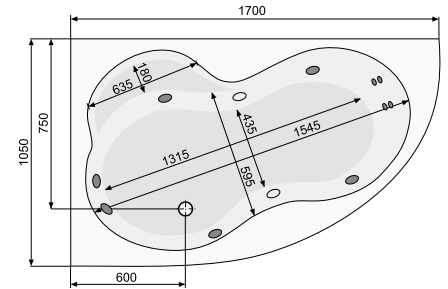

MISTRAL (ліва) 170 × 105

Об'єм 225 л; глибина 44,5 см

КІЛЬКІСТЬ ФОРСУНОК

4 форсунок для спини

4-6* бокових форсунок

2 форсунок для стоп

*доступні тільки для системи TITANIUM

MISTRAL (права) 170 × 105