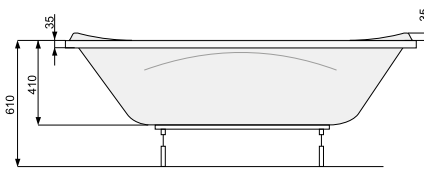

КІЛЬКІСТЬ ФОРСУНОК

- 8 форсунок для спини
- 4-6* бокових форсунок
- 4 feet jets

*доступні тільки для системи TITANIUM

GEMINI 170 × 80 / 180 × 80

ПРЯМОКУТНІ ВАННИ

L-панель ліва

L-панель права

GEMINI 170 × 80