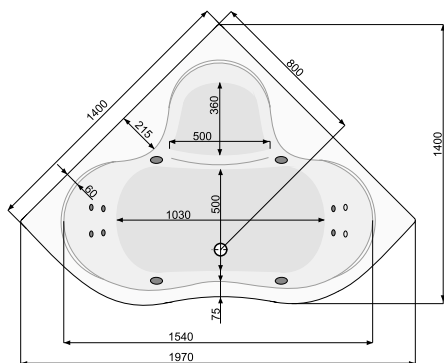

PERSJA 140 × 140 / 150 × 150

СИМЕТРИЧНІ ВАННИ

PERSJA 140 × 140

Об'єм 220 л; глибина 40 см

КІЛЬКІСТЬ ФОРСУНОК

4 форсунки для спини

4 бокові форсунки

2-4* форсунки для стоп