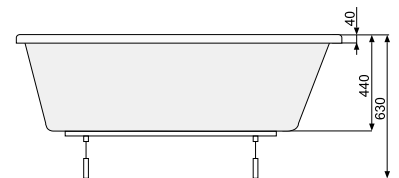

LAURA (права) 150 × 90

Об'єм 175 л; глибина 44 см

КІЛЬКІСТЬ ФОРСУНОК

2 форсунок для спини

4-5* бокових форсунок

*доступні тільки для системи TITANIUM