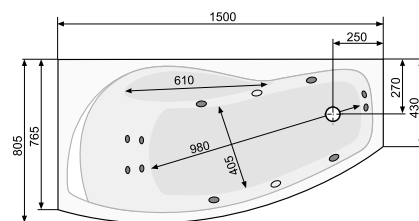

NICOLE (ліва / права) 150 × 80

АСИМЕТРИЧНІ ВАННИ

Виріб	Артикул	Ціна, EUR

ВАННА

Ванна + ніжки	PWAOC10ZN000000	450
Ванна + рама	PWAOC10ZS000000	640

ВАННА З ГІДРОМАСАЖЕМ

Ванна + система Economy 1	PHAOC10SO1C0000	2090
Ванна + система Economy 2	PHAOC10SO2C0000	2720
Ванна + система Smart 1	PHAOC10ST1C0000	2490
Ванна + система Smart 2	PHAOC10ST2C0000	3090
Ванна + система Smart 2 +	PHAOC10ST2C1960	3240
Ванна + система Titanium	PHAOC10STTC0000	5580

АКСЕСУАРИ

Панель	PWOO110OP000000	240
Злив-перелив (для ванни), хром	PD5000201	69
Злив-перелив з наповненням водою, хром	PD5000130	169
Злив-перелив (для гідромасажної ванни), з наповненням водою, хром	PD5000217	269
Злив-перелив (для гідроаеромасажної ванни), з наповненням водою, хром	PD5000215	269
Надувний підголовник, сірий	PD0000032	79
Надувний підголовник, білий	PD0000034	79
Гелевий підголовник Pico, чорний	PD0000047	99
Гелевий підголовник Pico, сірий	PD0000048	99
Гелевий підголовник Pico, блакитний	PD0000049	99

NICOLE (ліва) 150 × 80

Об'єм 160 л; глибина 44,5 см

КІЛЬКІСТЬ ФОРСУНОК

4 форсунок для спини

4-6* бокових форсунок

2 форсунок для стоп

*доступні тільки для системи TITANIUM

ВАННА

Ванна + ніжки	PWAOD10ZN000000	450
Ванна + рама	PWAOD10ZS000000	640

ВАННА З ГІДРОМАСАЖЕМ

Ванна + система Economy 1	PHAOD10SO1C0000	2090
Ванна + система Economy 2	PHAOD10SO2C0000	2720
Ванна + система Smart 1	PHAOD10ST1C0000	2490
Ванна + система Smart 2	PHAOD10ST2C0000	3090
Ванна + система Smart 2 +	PHAOD10ST2C1960	3240
Ванна + система Titanium	PHAOD10STTC0000	5580

АКСЕСУАРИ

Панель	PWOOJ10OP000000	240
Злив-перелив (для ванни), хром	PD5000201	69
Злив-перелив з наповненням водою, хром	PD5000130	169
Злив-перелив (для гідромасажної ванни), з наповненням водою, хром	PD5000217	269
Злив-перелив (для гідроаеромасажної ванни), з наповненням водою, хром	PD5000215	269
Надувний підголовник, сірий	PD0000032	79
Надувний підголовник, білий	PD0000034	79
Гелевий підголовник Pico, чорний	PD0000047	99
Гелевий підголовник Pico, сірий	PD0000048	99
Гелевий підголовник Pico, блакитний	PD0000049	99