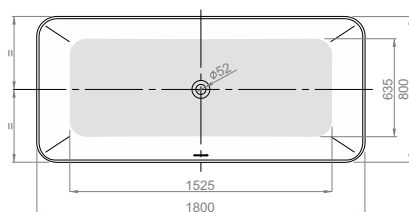

Об'єм 240 л; глибина 46 см

АДАРТО 180 × 80 / PIA 184 × 82

ВІЛЬНОСТОЯЧІ ВАННИ

| Виріб | Артикул | Ціна, EUR |
|-------|---------|-----------|
|-------|---------|-----------|

АДАРТО 180 × 80

Об'єм 422 л; глибина 47 см