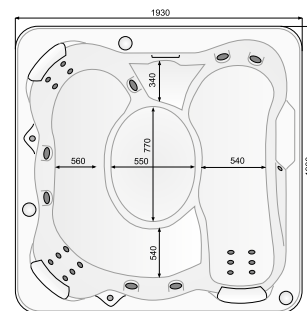

**Матеріал – сосна, колір – махагон, вкрите лаком

***Матеріал – червоне дерево, колір – темний махагон, вкрите лаком

****Ціна за 1 фільтр, в СПА використовуються 2 фільтри.

КВАДРАТНИЙ, РОЗМІРИ: 193 x 193 см