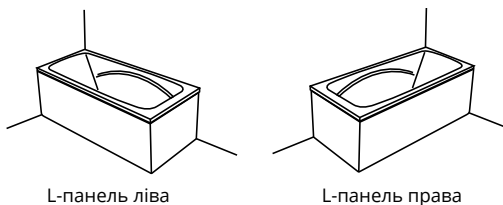

KLIO 130 × 70

Об'єм 145 л; глибина 42 см

ВАННА

| | | |
|---------------|-----------------|-----|
| Ванна + ніжки | PWPAX10ZN000000 | 280 |
| Ванна + рама | PWPAX10ZS000000 | 470 |

АКСЕСУАРИ

| | | |
|--|-----------|-----|
| Злив-перелив (для ванни), хром | PD5000201 | 69 |
| Злив-перелив з наповненням водою, хром | PD5000130 | 169 |
| Гелевий підголовник Pico, чорний | PD0000047 | 99 |
| Гелевий підголовник Pico, сірий | PD0000048 | 99 |
| Гелевий підголовник Pico, блакитний | PD0000049 | 99 |
| Гелевий підголовник Maio, чорний | PD0000050 | 119 |
| Гелевий підголовник Maio, сірий | PD0000051 | 119 |
| Гелевий підголовник Maio, блакитний | PD0000052 | 119 |