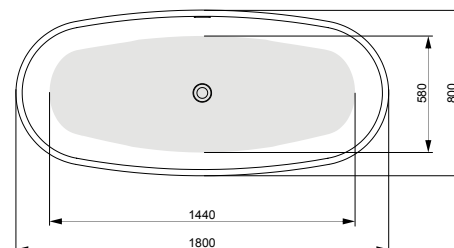

Виріб	Артикул	Ціна, EUR

ВАННА		
Ванна з інтегрованим зливом-переливом та донним клапаном «click-clack» (хром)	PWKDS10ZPSC0000	3400
АКСЕСУАРИ		
Гелевий підголовник Pico, чорний	PD0000047	99
Гелевий підголовник Pico, сірий	PD0000048	99
Гелевий підголовник Pico, блакитний	PD0000049	99
Гелевий підголовник Maio, чорний	PD0000050	119
Гелевий підголовник Maio, сірий	PD0000051	119
Гелевий підголовник Maio, блакитний	PD0000052	119
Retro (Вільно стоячий змішувач)	PD6000079	770
ARC (Вільно стоячий змішувач)	PD6000080	1370
Lineo (Вільно стоячий змішувач)	PD6000081	1220

Ванна виготовлена із Solid Surface

Solid Surface це унікальний матеріал, що складається з мінералів та смол, ідеальні характеристики якого, були спеціально розроблені для щоденного використання у ванних кімнатах. Чудові механічні, хімічні та антибактеріальні параметри Solid Surface надають виробу неймовірну стійкість до подряпин, плям, хімічних сполук у складі засобів для чищення та впливу УФ. Матеріал ідеальний для щоденного використання та за ним дуже легко доглядати.

DP 180 × 80

Об'єм 465 л; глибина 55 см

ВАННА		
Ванна з інтегрованим зливом-переливом та донним клапаном «click-clack» (хром)	PWKMD10ZPSC0000	2900
АКСЕСУАРИ		
Гелевий підголовник Pico, чорний	PD0000047	99
Гелевий підголовник Pico, сірий	PD0000048	99
Гелевий підголовник Pico, блакитний	PD0000049	99
Гелевий підголовник Maio, чорний	PD0000050	119
Гелевий підголовник Maio, сірий	PD0000051	119
Гелевий підголовник Maio, блакитний	PD0000052	119
Retro (Вільно стоячий змішувач)	PD6000079	770
ARC (Вільно стоячий змішувач)	PD6000080	1370
Lineo (Вільно стоячий змішувач)	PD6000081	1220

Ванна виготовлена із Solid Surface

Solid Surface це унікальний матеріал, що складається з мінералів та смол, ідеальні характеристики якого, були спеціально розроблені для щоденного використання у ванних кімнатах. Чудові механічні, хімічні та антибактеріальні параметри Solid Surface надають виробу неймовірну стійкість до подряпин, плям, хімічних сполук у складі засобів для чищення та впливу УФ. Матеріал ідеальний для щоденного використання та за ним дуже легко доглядати.