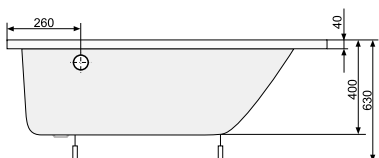

NICOLE (права) 140 × 75

Об'єм 110 л; глибина 40 см

ВАННА

Ванна+ніжки PWA0B10ZN000000 430

АКСЕСУАРИ

Панель PWOON10OP000000 230

Гелевий підголовник Pico, чорний PD0000047 99

Гелевий підголовник Pico, сірий PD0000048 99

Гелевий підголовник Pico, блакитний PD0000049 99