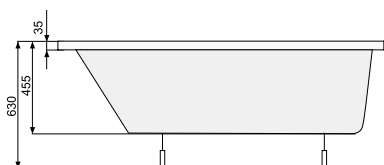

КІЛЬКІСТЬ ФОРСУНОК

- 4 форсунок для спини
- 4-6* бокових форсунок
- 2 форсунок для стоп

*доступні тільки для системи TITANIUM

NICOLE (ліва / права) 160 × 95

АСИМЕТРИЧНІ ВАННИ

NICOLE (ліва) 160 × 95

Об'єм 220 л; глибина 45,5 см