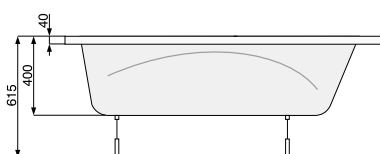

KLIO 160 × 70 / 170 × 70

ПРЯМОКУТНІ ВАННИ

L-панель ліва

L-панель права

KLIO 160 × 70

Об'єм 175 л; глибина 40 см

КІЛЬКІСТЬ ФОРСУНОК

4 форсунок для спини