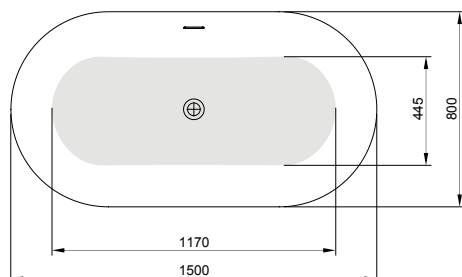

MOOD 170 × 90

Об'єм 315 л; глибина 42 см

TUSCAN 150 × 80 / FUTURE 180 × 85

ВІЛЬНОСТОЯЧІ ВАННИ

| Виріб | Артикул | Ціна, EUR |
|-------|---------|-----------|
|-------|---------|-----------|

TUSCAN 150 × 80