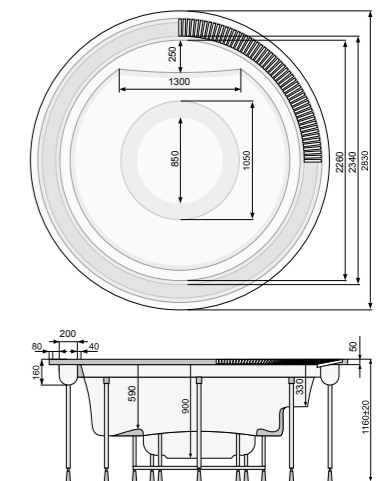

SUNFLOWER Ø 283 (з переливним об'ємом)

КРУГЛИЙ, ДІАМЕТР: 283 см

ВИСОТА: 116 ± 2 см
КІЛЬКІСТЬ ФОРСУНОК: 14
ОБ'ЄМ: 2000 л + 1100 л ПЕРЕЛИВНИЙ БАК
МАКСИМАЛЬНА КІЛЬКІСТЬ МІСЦЬ: 8
КІЛЬКІСТЬ НАСОСІВ: 2