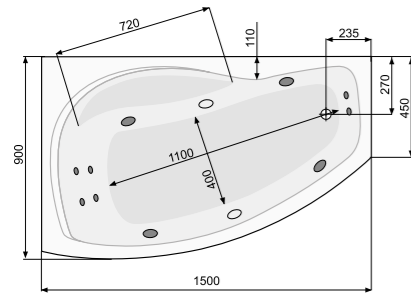

NICOLE (ліва / права) 150 × 90

АСИМЕТРИЧНІ ВАННИ

NICOLE (ліва) 150 × 90

Об'єм 185 л; глибина 45 см

КІЛЬКІСТЬ ФОРСУНОК

- 4 форсунок для спини
- 4-6* бокових форсунок
- 2 форсунок для стоп
- *доступні тільки для системи TITANIUM