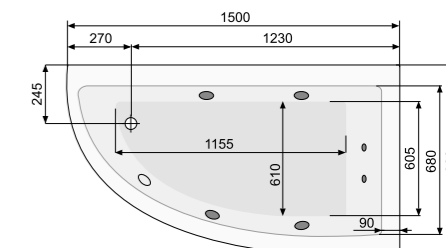

LAURA (права) 150 × 90

Об'єм 175 л; глибина 44 см

ВАННА		
Ванна + ніжки	PWANY10ZN000000	410
Ванна + рама	PWANY10ZS000000	600
ВАННА З ГІДРОМАСАЖЕМ		
Ванна + система Economy 1	PHANY10SO1C0000	1900
Ванна + система Economy 2	PHANY10SO2C0000	2490
Ванна + система Smart 1	PHANY10ST1C0000	2340
Ванна + система Smart 2	PHANY10ST2C0000	2930
Ванна + система Smart 2 +	PHANY10ST2C1960	3070
Ванна + система Titanium	PHANY10STTC0000	5310
АКСЕСУАРИ		
Панель	PWONZ100P000000	240
Злив-перелив (для ванни), хром	PD5000201	69
Злив-перелив з наповненням водою, хром	PD5000130	169
Злив-перелив (для гідромасажної ванни), з наповненням водою, хром	PD5000217	269
Злив-перелив (для гідроаеромасажної ванни), з наповненням водою, хром	PD5000215	269
Надувний підголовник, сірий	PD0000032	79
Надувний підголовник, білий	PD0000034	79
Гелевий підголовник Pico, чорний	PD0000047	99
Гелевий підголовник Pico, сірий	PD0000048	99
Гелевий підголовник Pico, блакитний	PD0000049	99

КІЛЬКІСТЬ ФОРСУНОК

2 форсунки для спини
4-5* бокових форсунок
*доступні тільки для системи TITANIUM