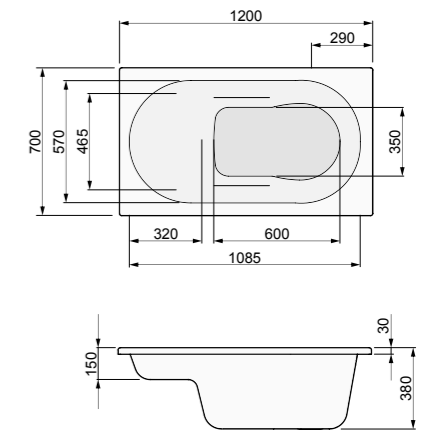

LENA 120 × 70 / 140 × 70

ПРЯМОКУТНІ ВАННИ

Виріб	Артикул	Ціна, EUR

ВАННА		
Ванна *	PWP1610ZD000000	235
АКСЕСУАРИ		
Злив-перелив (для ванни), хром	PD5000201	69
Злив-перелив з наповненням водою, хром	PD5000130	169
Гелевий підголовник Pico, чорний	PD0000047	99
Гелевий підголовник Pico, сірий	PD0000048	99
Гелевий підголовник Pico, блакитний	PD0000049	99
Гелевий підголовник Maio, чорний	PD0000050	119
Гелевий підголовник Maio, сірий	PD0000051	119
Гелевий підголовник Maio, блакитний	PD0000052	119

встановлюється без ніжок

LENA 120 × 70 з сидінням

Об'єм 100 л; глибина 38 см

ВАННА		
Ванна *	PWP1710ZD000000	245
АКСЕСУАРИ		
Панель довга *	PW02Z10D0000000	164
Злив-перелив (для ванни), хром	PD5000201	69
Злив-перелив з наповненням водою, хром	PD5000130	169
Гелевий підголовник Pico, чорний	PD0000047	99
Гелевий підголовник Pico, сірий	PD0000048	99
Гелевий підголовник Pico, блакитний	PD0000049	99
Гелевий підголовник Maio, чорний	PD0000050	119
Гелевий підголовник Maio, сірий	PD0000051	119
Гелевий підголовник Maio, блакитний	PD0000052	119
Ширма для ванни Fiord з покриттям ProClean	PI4000093	249
Ширма для ванни Clif-N з покриттям ProClean	PI4000094	259
набір ніжок **	PR8000204	16