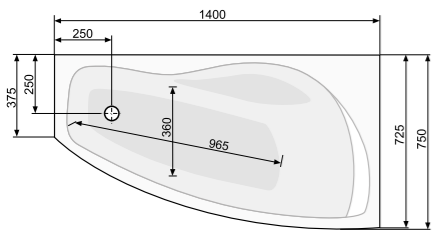

NICOLE (права) 140 × 75

Об'єм 110 л; глибина 40 см

ВАННА		
Ванна+ніжки	PWA0B10ZN000000	430
ванна + рама	PWA0B10ZS000000	620
АКСЕСУАРИ		
Панель	PW00H100P000000	230
Злив-перелив (для ванни), хром	PD5000201	69
Злив-перелив з наповненням водою, хром	PD5000130	169
Надувний підголовник, сірий	PD0000032	79
Надувний підголовник, білий	PD0000034	79
Гелевий підголовник Pico, чорний	PD0000047	99
Гелевий підголовник Pico, сірий	PD0000048	99
Гелевий підголовник Pico, блакитний	PD0000049	99

NICOLE (ліва / права) 150 × 80

АСИМЕТРИЧНІ ВАННИ