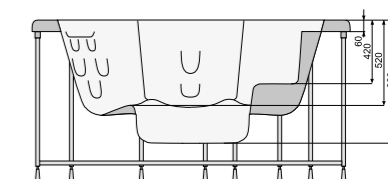

**Матеріал – сосна, колір – махагон, вкрите лаком

***Матеріал – червоне дерево, колір – темний махагон, вкрите лаком

****Ціна за 1 фільтр, в СПА використовуються 2 фільтри.

КВАДРАТНИЙ, РОЗМІРИ: 213 x 213 см