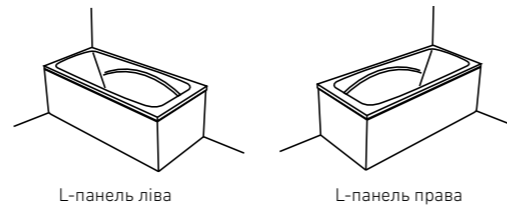

SIDNEY 175 × 75

Об'єм 185 л; глибина 42 см

КІЛЬКІСТЬ ФОРСУНОК

- 4 форсунок для спини
- 4 бокових форсунок
- 2-4* форсунок для стоп

*доступні тільки для системи TITANIUM

GEMINI 170 × 80 / 180 × 80

ПРЯМОКУТНІ ВАННИ