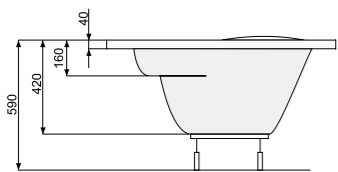

LEDA (ліва / права) 160 × 100

АСИМЕТРИЧНІ ВАННИ

LEDA (ліва) 160 × 100

Об'єм 200 л; глибина 42 см

КІЛЬКІСТЬ ФОРСУНОК

1. 4 форсунок для спини
   - 4-6* бокових форсунок
   - 2 форсунок для стоп
2. *доступні тільки для системи TITANIUM