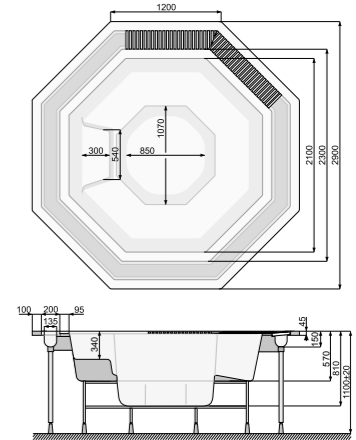

ВОСЬМИКУТНИЙ, РОЗМІРИ: 290 x 290 см

ВИСОТА: 110 ± 2 см
КІЛЬКІСТЬ ФОРСУНОК: 7
ОБ'ЄМ: 1600 л + 1100 л ПЕРЕЛИВНИЙ БАК
МАКСИМАЛЬНА КІЛЬКІСТЬ МІСЦЬ: 7
КІЛЬКІСТЬ НАСОСІВ: 2”

Басейн Exclusive	PWW7110EXCB0000	21000
Басейн Exclusive + світлодіодна хромотерапія (LED)	PWW7110EXCB1884	22200
Басейн Public	PWW7110PUBB0000	56000
Басейн Public + світлодіодна хромотерапія (LED)	PWW7110PUBB1884	57300
Термальна кришка, коричнева	PI9000580	1300