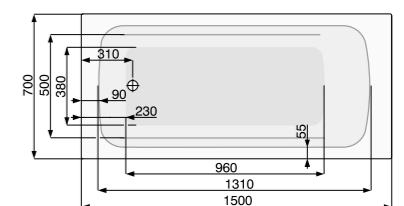

KLIO 150 × 70

Об'єм 165 л; глибина 40 см

L-панель можна замінити довгою панеллю і короткою