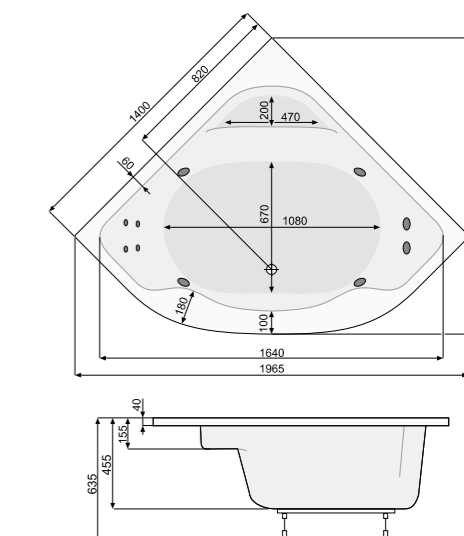

KLIO SYM 140 × 140

Об'єм 320 л; глибина 45,5 см

КІЛЬКІСТЬ ФОРСУНОК

- 4 форсунок для спини
- 4 бокові форсунок
- 2 форсунок для стоп

PERSJA 140 × 140 / 150 × 150

СИМЕТРИЧНІ ВАННИ

PERSJA 140 × 140

Об'єм 220 л; глибина 40 см