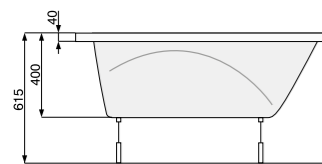

KLIO 120 × 70 / 130 × 70

ПРЯМОКУТНІ ВАННИ

KLIO 140 × 70 / 150 × 70

ПРЯМОКУТНІ ВАННИ

KLIO 120 × 70

Об'єм 135 л; глибина 40 см

ВАННА		
Ванна + ніжки	PWPA810ZN000000	270
Ванна + рама	PWPA810ZS000000	460
АКСЕСУАРИ		
Злив-перелив (для ванни), хром	PD5000201	69
Злив-перелив з наповненням водою, хром	PD5000130	169
Гелевий підголовник Pico, чорний	PD0000047	99
Гелевий підголовник Pico, сірий	PD0000048	99
Гелевий підголовник Pico, блакитний	PD0000049	99
Гелевий підголовник Maio, чорний	PD0000050	119
Гелевий підголовник Maio, сірий	PD0000051	119
Гелевий підголовник Maio, блакитний	PD0000052	119