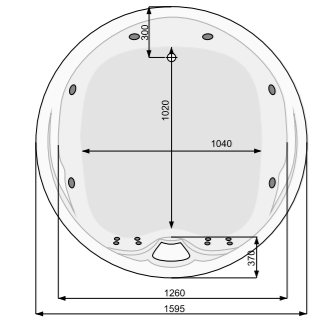

ATLANTYDA 160 × 160

Об'єм 420 л; глибина 49 см

КІЛЬКІСТЬ ФОРСУНОК

- 8 форсунок для спини
- 4 бокові форсунки
- 2 форсунки для стоп

ВАННА		
Ванна + рама	PWRD310ZS000000	1070
ВАННА З ГІДРОМАСАЖЕМ		
Ванна + система Economy 1	PHRD310S01C0000	2560
Ванна + система Economy 2	PHRD310S02C0000	3230
Ванна + система Smart 1	PHRD310ST1C0000	3100
Ванна + система Smart 2	PHRD310ST2C0000	3720
Ванна + система Smart 2 +	PHRD310ST2C1960	3860
Ванна + система Titanium	PHRD310STTC0000	6070
АКСЕСУАРИ		
Панель - складається з трьох частин з хромованими перемичками	PWOET100W0C0000	720
Панель - складається з трьох частин з дерев'яними перемичками	PWOET100W0D0000	720
Злив-перелив (для ванни), хром	PD5000201	69
Злив-перелив (для ванни), хром, з функцією наповнення ванни водою	PD5000130	169
Злив-перелив (для гідромасажної ванни), з наповненням водою, хром	PD5000217	269
Злив-перелив (для гідромасажної ванни), з наповненням водою, хром	PD5000215	269
Гелевий підголовник Pico, чорний	PD0000047	99
Гелевий підголовник Pico, сірий	PD0000048	99
Гелевий підголовник Pico, блакитний	PD0000049	99