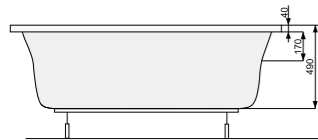

ATLANTYDA 160 × 160

Об'єм 420 л; глибина 49 см

КІЛЬКІСТЬ ФОРСУНОК

- 8 форсунок для спини
- 4 бокові форсунки
- 2 форсунки для стоп

ВАННА		
Ванна + рама	PWRD310ZS000000	1070
ВАННА З ГІДРОМАСАЖЕМ		
Ванна + система Economy 1	PHRD310S01C0000	2560
Ванна + система Economy 2	PHRD310S02C0000	3230
Ванна + система Smart 1	PHRD310ST1C0000	3100
Ванна + система Smart 2	PHRD310ST2C0000	3720
Ванна + система Smart 2 +	PHRD310ST2C1960	3860
Ванна + система Titanium	PHRD310STTC0000	6070
АКСЕСУАРИ		
Панель - складається з трьох частин з хромованими перемичками	PWOET100W0C0000	720
Панель - складається з трьох частин з дерев'яними перемичками	PWOET100W0D0000	720
Злив-перелив (для ванни), хром	PD5000201	69
Злив-перелив (для ванни), хром, з функцією наповнення ванни водою	PD5000130	169
Злив-перелив (для гідромасажної ванни), з наповненням водою, хром	PD5000217	269
Злив-перелив (для гідромасажної ванни), з наповненням водою, хром	PD5000215	269
Гелевий підголовник Pico, чорний	PD0000047	99
Гелевий підголовник Pico, сірий	PD0000048	99
Гелевий підголовник Pico, блакитний	PD0000049	99