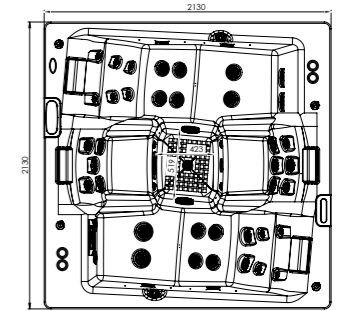

ВАННА

Басейн + рама + світлодіодна хромотерапія (LED)	PWWGI.COMS1963	19100
Басейн + рама + нагрівач 2x3 кВт + світлодіодна хромотерапія (LED)	PWWGI.COMS1966	19900
Басейн + дерев'яна соснова обудова + світлодіодна хромотерапія (LED)	PWWGI.COSS1963	21600
Басейн + дерев'яна соснова обудова + нагрівач 2x3 кВт + світлодіодна хромотерапія (LED)	PWWGI.COSS1966	22400
Басейн + дерев'яна обудова з червоного дерева + світлодіодна хромотерапія (LED)	PWWGI.COHS1963	22500
Басейн + дерев'яна обудова з червоного дерева + нагрівач 2x3 кВт + LED-хромотерапія	PWWGI.COHS1966	23300

ПРИМІТКА! Вказані ціни стосуються виробів білого кольору.

АКСЕСУАРИ

Сходи соснові (2 сходинки)**	PI9000173	649
Сходи, червоне дерево (1 сходинка)***	PI9000032	679
Сходи довгі, соснові (2 сходинки)**	PI9000241	1179
Сходи довгі, червоне дерево (2 сходинки)***	PI9000182	1279
термальна кришка, коричнева	PI9000551	1010
термальна кришка, сіра	PI9000550	1010
Підйомний пристрій термальної кришки	PI9000311	489
Змінний картридж фільтру (1 од.)	PD5000075	67
Підголівник (чорний)	PD0000043	39
Wi-Fi роутер (керування басейном за допомогою додатку на смартфоні)		549

Перший портативний басейн СПА з двома місцями для лежання – комфортна пропозиція Poolspa.

**Матеріал – сосна, колір – махагон, вкрите лаком

***Матеріал – червоне дерево, колір – темний махагон, вкрите лаком

"КВАДРАТНИЙ, РОЗМІРИ: 213 x 213 см

ВИСОТА: 97 ± 2 см
КІЛЬКІСТЬ ФОРСУНОК: 48
ОБ'ЄМ: 950 л
ГЛИБИНА: 82,2 см
МАКСИМАЛЬНА КІЛЬКІСТЬ МІСЦЬ: 4
ВАГА: 360 кг (порожній басейн)"

ОБЛАДНАННЯ GENESIS SPA:

КІЛЬКІСТЬ ФОРСУНОК
48

ТИПИ ФОРСУНОК

фіксовані міні-форсунки – 14
міні-форсунка озону - 1 (відсутня у комплектації з УФ лампою)
ротаційні міні-форсунки, пульсаційні – 6
напружені міні-форсунки – 2
пульсаційні міні-форсунки – 8
фіксовані напружені міні-форсунки, мультимасаж – 4
ротаційні великі форсунки – 4
направляемые фіксовані напружені великі форсунки – 4
фіксовані напружені великі форсунки, мультимасаж – 4
фіксовані напружені великі форсунки – 1

ЖИВЛЕННЯ
3N 400 В змін.струму, 50 Гц

ОБЛАДНАННЯ

електронне керування (2 пульта керування)
гідро- та аеромасаж
два гідромасажних насоси
аерація гідромасажу
електричний проточний нагрівач 3 кВт або 2x3 кВт (опціонально)
озонатор або УФ лампа (опціонально)
регулювання температури води
система antifrost
підводна LED підсвітка багатокольорова
насос фільтрації з корзиною
пісковий фільтр з 6-ти функціональним клапаном
чотири чорні поліуретанові підголівники

доступні різноманітні кольори акрилу
обладнання встановлено під басейном

КОРПУС

обудова складається з 4 елементів:
дерев'яна, в кольорі червоне дерево або сосна (опція)

АКСЕСУАРИ

дерев'яні сходи з червоного дерева або сосни (опція)
термальна кришка сірого або коричневого кольору (опція)
підйомний пристрій термальної кришки (під замовлення)
Wi-Fi маршрутизатор (опція)
аудіосистема/MP3/Bluetooth