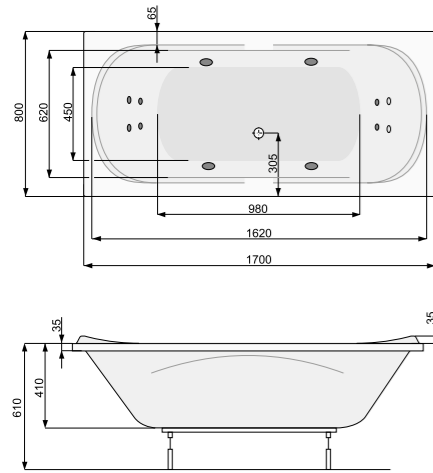

GEMINI 170 × 80

Об'єм 180 л; глибина 41 см

КІЛЬКІСТЬ ФОРСУНОК

- 4 форсунки для спини
- 4 бокових форсунки
- 2-4* форсунки для стоп
- *доступні тільки для системи TITANIUM

ВАННА		
Ванна + ніжки	PWPD810ZN000000	420
Ванна + рама	PWPD810ZS000000	610
ВАННА З ГІДРОМАСАЖЕМ		
Ванна + система Economy 1	PHPD810S01C0000	1910
Ванна + система Economy 2	PHPD810S02C0000	2500
Ванна + система Smart 1	PHPD810ST1C0000	2350
Ванна + система Smart 2	PHPD810ST2C0000	2940
Ванна + система Smart 2 +	PHPD810ST2C1960	3080
Ванна + система Titanium	PHPD810STTC0000	5320
АКСЕСУАРИ		
Панель довга	PWOAD10D0000000	185
Панель коротка	PWOBС10K0000000	125
L-панель (ліва)	PWOHN100WL00000	285
L-панель (права)	PWOKN100WL00000	285
Злив-перелив (для ванни), хром	PD5000201	69
Злив-перелив з наповненням водою, хром	PD5000130	169
Злив-перелив (для гідромасажної ванни), з наповненням водою, хром	PD5000217	269
Злив-перелив (для гідроаеромасажної ванни), з наповненням водою, хром	PD5000215	269
Гелевий підголовник Pico, чорний	PD0000047	99
Гелевий підголовник Pico, сірий	PD0000048	99
Гелевий підголовник Pico, блакитний	PD0000049	99