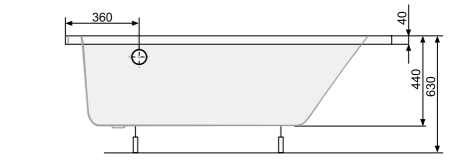

NICOLE (права) 160 × 80

Об'єм 180 л; глибина 44 см

КІЛЬКІСТЬ ФОРСУНОК

- 4 форсунок для спини
- 4-6* бокових форсунок
- 2 форсунок для стоп
- *доступні тільки для системи TITANIUM

ВАННА		
Ванна + ніжки	PWAOE10ZN000000	490
Ванна + рама	PWAOE10ZS000000	680
ВАННА З ГІДРОМАСАЖЕМ		
Ванна + система Economy 1	PHAOE10SO1C0000	1990
Ванна + система Economy 2	PHAOE10SO2C0000	2580
Ванна + система Smart 1	PHAOE10ST1C0000	2430
Ванна + система Smart 2	PHAOE10ST2C0000	3020
Ванна + система Smart 2 +	PHAOE10ST2C1960	3160
Ванна + система Titanium	PHAOE10STTC0000	5400
АКСЕСУАРИ		
Панель	PWOOK100P000000	250
Злив-перелив (для ванни), хром	PD5000201	69
Злив-перелив з наповненням водою, хром	PD5000130	169
Злив-перелив (для гідромасажної ванни), з наповненням водою, хром	PD5000217	269
Злив-перелив (для гідроаеромасажної ванни), з наповненням водою, хром	PD5000215	269
Надувний підголовник, сірий	PD0000032	79
Надувний підголовник, білий	PD0000034	79
Гелевий підголовник Pico, чорний	PD0000047	99
Гелевий підголовник Pico, сірий	PD0000048	99
Гелевий підголовник Pico, блакитний	PD0000049	99

ВАННА		
Ванна + ніжки	PWAOF10ZN000000	490
Ванна + рама	PWAOF10ZS000000	680
ВАННА З ГІДРОМАСАЖЕМ		
Ванна + система Economy 1	PHAOF10SO1C0000	1990
Ванна + система Economy 2	PHAOF10SO2C0000	2580
Ванна + система Smart 1	PHAOF10ST1C0000	2430
Ванна + система Smart 2	PHAOF10ST2C0000	3020
Ванна + система Smart 2 +	PHAOF10ST2C1960	3160
Ванна + система Titanium	PHAOF10STTC0000	5400
АКСЕСУАРИ		
Панель	PWOOO100P000000	250
Злив-перелив (для ванни), хром	PD5000201	69
Злив-перелив з наповненням водою, хром	PD5000130	169
Злив-перелив (для гідромасажної ванни), з наповненням водою, хром	PD5000217	269
Злив-перелив (для гідроаеромасажної ванни), з наповненням водою, хром	PD5000215	269
Надувний підголовник, сірий	PD0000032	79
Надувний підголовник, білий	PD0000034	79
Гелевий підголовник Pico, чорний	PD0000047	99
Гелевий підголовник Pico, сірий	PD0000048	99
Гелевий підголовник Pico, блакитний	PD0000049	99