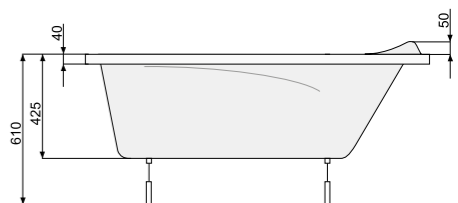

MUZA 140 × 75

Об'єм 150 л; глибина 42,5 см