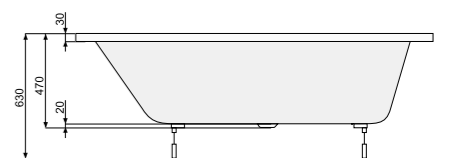

WINDSOR 180 × 85

Об'єм 265 л; глибина 47 см

КІЛЬКІСТЬ ФОРСУНОК

- 4 форсунки для спини
- 4-8* бокових форсунки
- 2-4* форсунки для стоп
- *доступні тільки для системи TITANIUM

ВАННА		
Ванна + ніжки	PWPNN10ZN000000	525
Ванна + рама	PWPNN10ZS000000	715
ВАННА З ГІДРОМАСАЖЕМ		
Ванна + система Economy 1	PHPNN10S01C0000	2020
Ванна + система Economy 2	PHPNN10S02C0000	2610
Ванна + система Smart 1	PHPNN10ST1C0000	2460
Ванна + система Smart 2	PHPNN10ST2C0000	3050
Ванна + система Smart 2 +	PHPNN10ST2C1960	3190
Ванна + система Titanium	PHPNN10STTC0000	5430
АКСЕСУАРИ		
Панель довга	PWOPS10D0000000	205
Панель коротка	PWOCА10K0000000	125
L-панель (ліва)	PWOHX100WL00000	310
L-панель (права)	PWOKX100WL00000	310
Злив-перелив (для ванни), хром	PD5000202	69
Злив-перелив (для ванни), хром, з функцією наповнення ванни водою	PD5000131	169
Злив-перелив (для ванни з гідромасажем), хром, з функцією наповнення ванни водою	PD5000218	269
Злив-перелив (для ванни з гідро та аеромасажем), хром, з функцією наповнення ванни водою	PD5000216	269
Поліуретановий підголовник Fantasy, білий	PD0000041	79
Поліуретановий підголовник Fantasy, чорний	PD0000042	79
Гелевий підголовник Pico, чорний	PD0000047	99
Гелевий підголовник Pico, сірий	PD0000048	99
Гелевий підголовник Pico, блакитний	PD0000049	99
Ширма для ванни Fiord з покриттям ProClean	PI4000093	249
Ширма для ванни Clif-N з покриттям ProClean	PI4000094	259
Ширма для ванни Monsun з покриттям ProClean	PI4000095	269