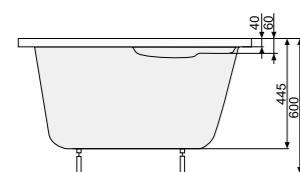

MISTRAL (права) 160 × 105

Об'єм 215 л; глибина 44,5 см

КІЛЬКІСТЬ ФОРСУНОК

- 4 форсунок для спини
- 4-6* бокових форсунок
- 2 форсунок для стоп

*доступні тільки для системи TITANIUM

ВАННА		
Ванна + ніжки	PWA3Y10ZN000000	510
Ванна + рама	PWA3Y10ZS000000	700
ВАННА З ГІДРОМАСАЖЕМ		
Ванна + система Economy 1	PHA6F10S01C0000	2010
Ванна + система Economy 2	PHA6F10S02C0000	2600
Ванна + система Smart 1	PHA6F10ST1C0000	2450
Ванна + система Smart 2	PHA6F10ST2C0000	3040
Ванна + система Smart 2 +	PHA6F10ST2C1960	3180
Ванна + система Titanium	PHA6F10STTC0000	5420
АКСЕСУАРИ		
Панель	PW06A100P000000	260
Злив-перелив (для ванни), хром	PD5000201	69
Злив-перелив з наповненням водою, хром	PD5000130	169
Злив-перелив (для гідромасажної ванни), з наповненням водою, хром	PD5000217	269
Злив-перелив (для гідроаеромасажної ванни), з наповненням водою, хром	PD5000215	269
Гелевий підголовник Pico, чорний	PD0000047	99
Гелевий підголовник Pico, сірий	PD0000048	99
Гелевий підголовник Pico, блакитний	PD0000049	99
Ширма для ванни Mistral-N з покриттям ProClean	PI4000097	349

ВАННА		
Ванна + ніжки	PWA3Y10ZN000000	510
Ванна + рама	PWA3Y10ZS000000	700
ВАННА З ГІДРОМАСАЖЕМ		
Ванна + система Economy 1	PHA6F10S01C0000	2010
Ванна + система Economy 2	PHA6F10S02C0000	2600
Ванна + система Smart 1	PHA6F10ST1C0000	2450
Ванна + система Smart 2	PHA6F10ST2C0000	3040
Ванна + система Smart 2 +	PHA6F10ST2C1960	3180
Ванна + система Titanium	PHA6F10STTC0000	5420
АКСЕСУАРИ		
Панель	PW06A100P000000	260
Злив-перелив (для ванни), хром	PD5000201	69
Злив-перелив з наповненням водою, хром	PD5000130	169
Злив-перелив (для гідромасажної ванни), з наповненням водою, хром	PD5000217	269
Злив-перелив (для гідроаеромасажної ванни), з наповненням водою, хром	PD5000215	269
Гелевий підголовник Pico, чорний	PD0000047	99
Гелевий підголовник Pico, сірий	PD0000048	99
Гелевий підголовник Pico, блакитний	PD0000049	99
Ширма для ванни Mistral-N з покриттям ProClean	PI4000097	349

MISTRAL (ліва / права) 170 × 105

АСИМЕТРИЧНІ ВАННИ