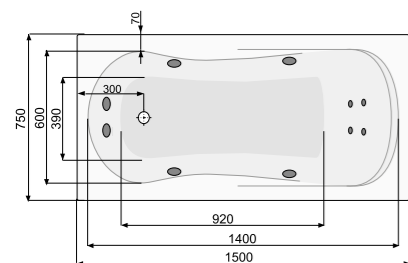

MUZA 150 × 75

Об'єм 160 л; глибина 42,5 см

КІЛЬКІСТЬ ФОРСУНОК

- 4 форсунок для спини
- 4 бокових форсунок
- 2 форсунок для стоп

ВАННА		
Ванна + ніжки	PWPH210ZN000000	355
Ванна + рама	PWPH210ZS000000	545
ВАННА З ГІДРОМАСАЖЕМ		
Ванна + система Economy 1	PHPH210S01C0000	1850
Ванна + система Economy 2	PHPH210S02C0000	2440
Ванна + система Smart 1	PHPH210ST1C0000	2290
Ванна + система Smart 2	PHPH210ST2C0000	2880
Ванна + система Smart 2 +	PHPH210ST2C1960	3020
Ванна + система Titanium	PHPH210STTC0000	5250
АКСЕСУАРИ		
Панель довга	PWOAB10D0000000	170
Панель коротка	PWOBB10K0000000	115
L-панель (ліва)	PWONJ10OWL00000	260
L-панель (права)	PWOKJ10OWL00000	260
Злив-перелив (для ванни), хром	PD5000201	69
Злив-перелив з наповненням водою, хром	PD5000130	169
Злив-перелив (для гідромасажної ванни), з наповненням водою, хром	PD5000217	269
Злив-перелив (для гідроаеромасажної ванни), з наповненням водою, хром	PD5000215	269
Гелевий підголовник Pico, чорний	PD0000047	99
Гелевий підголовник Pico, сірий	PD0000048	99
Гелевий підголовник Pico, блакитний	PD0000049	99
Ширма для ванни Fiord з покриттям ProClean	PI4000093	249
Ширма для ванни Clif-N з покриттям ProClean	PI4000094	259