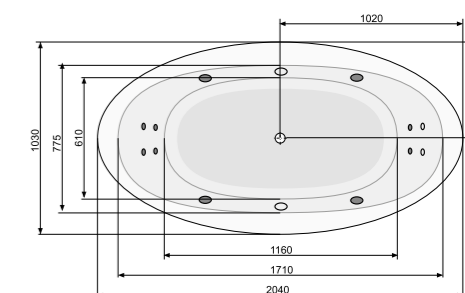

AURA 190 × 100

Об'єм 270 л; глибина 46,5 см

КІЛЬКІСТЬ ФОРСУНОК

- 4 форсунки для спини
- 4-6* бокових форсунок
- 2-4* форсунки для стоп

*доступні тільки для системи TITANIUM

AURA 204 × 103

Об'єм 290 л; глибина 46,5 см