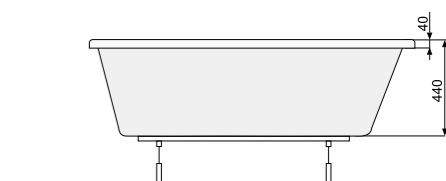

LAURA (права) 150 × 90

Об'єм 175 л; глибина 44 см

ВАННА		
Ванна + ніжки	PWANY10ZN000000	410
Ванна + рама	PWANY10ZS000000	600
ВАННА З ГІДРОМАСАЖЕМ		
Ванна + система Economy 1	PHANY10SO1C0000	1900
Ванна + система Economy 2	PHANY10SO2C0000	2490
Ванна + система Smart 1	PHANY10ST1C0000	2340
Ванна + система Smart 2	PHANY10ST2C0000	2930
Ванна + система Smart 2 +	PHANY10ST2C1960	3070
Ванна + система Titanium	PHANY10STTC0000	5310
АКСЕСУАРИ		
Панель	PWONZ100P000000	240
Злив-перелив (для ванни), хром	PD5000201	69
Злив-перелив з наповненням водою, хром	PD5000130	169
Злив-перелив (для гідромасажної ванни), з наповненням водою, хром	PD5000217	269
Злив-перелив (для гідроаеромасажної ванни), з наповненням водою, хром	PD5000215	269
Надувний підголовник, сірий	PD0000032	79
Надувний підголовник, білий	PD0000034	79
Гелевий підголовник Pico, чорний	PD0000047	99
Гелевий підголовник Pico, сірий	PD0000048	99
Гелевий підголовник Pico, блакитний	PD0000049	99

КІЛЬКІСТЬ ФОРСУНОК

2 форсунки для спини
4-5* бокових форсунок
*доступні тільки для системи TITANIUM