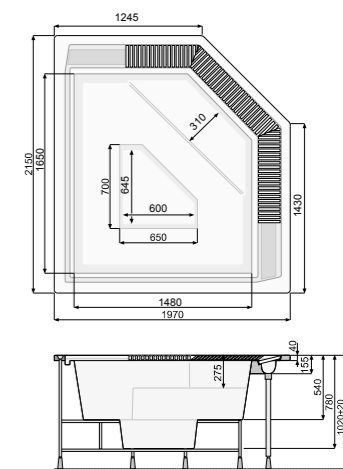

JANETTE 197 × 215

(з переливним об'ємом)

П'ЯТИКУТНИЙ, РОЗМІРИ: 197 x 215 см

ВИСОТА: 102 ± 2 см

КІЛЬКІСТЬ ФОРСУНОК: 6

ОБ'ЄМ: 900 л + 1100 л ПЕРЕЛИВНИЙ БАК

МАКСИМАЛЬНА КІЛЬКІСТЬ МІСЦЬ: 4