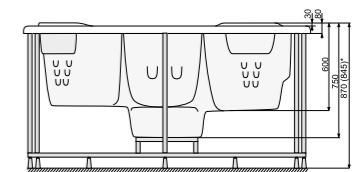

**Матеріал – сосна, колір – махагон, вкрите лаком

***Матеріал – червоне дерево, колір – темний махагон, вкрите лаком

****Ціна за 1 фільтр, в СПА використовуються 2 фільтри.

КВАДРАТНИЙ, РОЗМІРИ: 193 x 193 см