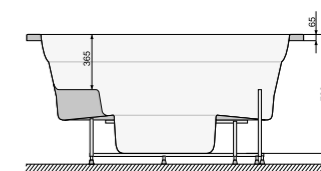

СХОДИ

червоне дерево (опція) сосна (опція)

ТЕРМАЛЬНА КРИШКА

коричнева (опція) сіра (опція)

ЖИВЛЕННЯ

Victoria (зі скімером) з нагрівачем 3 кВт: напруга змінного струму - 3N400 В, 50 Гц мінімальна площа перерізу електричного кабелю - 5x4 мм² система заземлення - TN-S

Victoria (зі скімером) з нагрівачем 2x3 кВт:

напруга змінного струму - 3N400 В, 50 Гц мінімальна площа перерізу електричного кабелю - 5x4 мм² система заземлення - TN-S

АКСЕСУАРИ

Сходи соснові (2 сходинок)**	PI9000174	749
Сходи, червоне дерево (2 сходинок)***	PI9000123	779
Термальна кришка, коричнева	PI9000264	796
Термальна кришка, сіра	PI9000353	796
Змінний картридж фільтру (1 од.)	PD5000077	37
Аудіосистема FM/MP3-Bluetooth		1390
Wi-Fi роутер (керування басейном за допомогою додатку на смартфоні)		549
ДОПЛАТА ЗА КОЛЬОРИ АРКИЛУ		
sierra (83)		680
oceanwave opal (1M)		880

Найбільш характерною рисою басейну VICTORIA SPA є її кругла форма, яка дуже рідко зустрічається у виробках такого розміру. Цей чотириохмісний басейн СПА може з успіхом використовуватися як на вулиці, так і в невеликих фітнес-клубах. Завдяки своєму виключному розміру є прекрасним поєднанням розваги та відпочинку.

**Матеріал – сосна, колір – махагон, вкрите лаком

***Матеріал – червоне дерево, колір – темний махагон, вкрите лаком

****Ціна за 1 фільтр, в СПА використовуються 2 фільтри.

КРУГЛИЙ, ДІАМЕТР: 177 см

ВИСОТА: 87 ± 2 см (93 ± 2 см)*
КІЛЬКІСТЬ ФОРСУНОК: 25
ОБ'ЄМ: 800 л
ГЛИБИНА: 77 см
МАКСИМАЛЬНА КІЛЬКІСТЬ МІСЦЬ: 4
ВАГА: 275 кг (порожній басейн)

*Розміри, вказані в дужках, стосуються басейнів СПА у версії з обудовою.