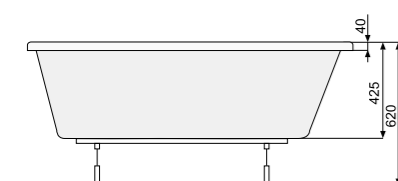

LAURA (права) 140 × 80

Об'єм 175 л; глибина 42,5 см

ВАННА		
Ванна + ніжки	PWANK10ZN000000	385
ванна + рама	PWANK10ZS000000	575
АКСЕСУАРИ		
Панель	PWONL100P000000	230
Злив-перелив з наповненням водою, хром	PD5000130	169
Злив-перелив (для ванни), хром	PD5000201	69
Надувний підголовник, сірий	PD0000032	79
Надувний підголовник, білий	PD0000034	79
Гелевий підголовник Pico, чорний	PD0000047	99
Гелевий підголовник Pico, сірий	PD0000048	99
Гелевий підголовник Pico, блакитний	PD0000049	99

LAURA (ліва / права) 150 × 90

АСИМЕТРИЧНІ ВАННИ