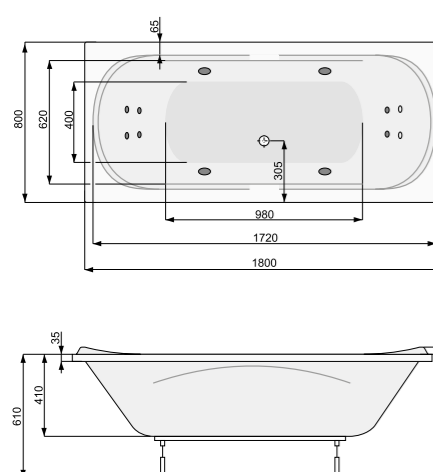

GEMINI 180 × 80

Об'єм 190 л; глибина 41 см

КІЛЬКІСТЬ ФОРСУНОК

- 4 форсунки для спини
- 4 бокових форсунки
- 2-4* форсунки для стоп
- *доступні тільки для системи TITANIUM

ВАННА		
Ванна + ніжки	PWPD910ZN000000	430
Ванна + рама	PWPD910ZS000000	620
ВАННА З ГІДРОМАСАЖЕМ		
Ванна + система Economy 1	PHPD910S01C0000	1930
Ванна + система Economy 2	PHPD910S02C0000	2520
Ванна + система Smart 1	PHPD910ST1C0000	2370
Ванна + система Smart 2	PHPD910ST2C0000	2960
Ванна + система Smart 2 +	PHPD910ST2C1960	3100
Ванна + система Titanium	PHPD910STTC0000	5330
АКСЕСУАРИ		
Панель довга	PWOAE10D0000000	195
Панель коротка	PWOBС10K0000000	125
L-панель (ліва)	PWOHS100WL00000	290
L-панель (права)	PWOKS100WL00000	290
Злив-перелив (для ванни), хром	PD5000201	69
Злив-перелив з наповненням водою, хром	PD5000130	169
Злив-перелив (для гідромасажної ванни), з наповненням водою, хром	PD5000217	269
Злив-перелив (для гідроаеромасажної ванни), з наповненням водою, хром	PD5000215	269
Гелевий підголовник Pico, чорний	PD0000047	99
Гелевий підголовник Pico, сірий	PD0000048	99
Гелевий підголовник Pico, блакитний	PD0000049	99

ВАННА		
Ванна + ніжки	PWPNT10ZN000000	515
Ванна + рама	PWPNT10ZS000000	705
WHIRLPOOL		
Ванна + система Economy 1	PHPNT10S01C0000	2010
Ванна + система Economy 2	PHPNT10S02C0000	2600
Ванна + система Smart 1	PHPNT10ST1C0000	2450
Ванна + система Smart 2	PHPNT10ST2C0000	3040
Ванна + система Smart 2 +	PHPNT10ST2C1960	3180
Ванна + система Titanium	PHPNT10STTC0000	5420
АКСЕСУАРИ		
Панель довга	PWOA210D0000000	195
Панель коротка	PWOA110K0000000	125
L-панель (ліва)	PWOA0100WL00000	300
L-панель (права)	PWOAW100WL00000	300
Злив-перелив (для ванни), хром	PD5000202	69
Злив-перелив (для ванни), хром, з функцією наповнення ванни водою	PD5000131	169
Злив-перелив (для ванни з гідромасажем), хром, з функцією наповнення ванни водою	PD5000218	269
Злив-перелив (для ванни з гідро та аеромасажем), хром, з функцією наповнення ванни водою	PD5000216	269
Поліуретановий підголовник Fantasy, білий	PD0000041	79
Поліуретановий підголовник Fantasy, чорний	PD0000042	79
Гелевий підголовник Pico, чорний	PD0000047	99
Гелевий підголовник Pico, сірий	PD0000048	99
Гелевий підголовник Pico, блакитний	PD0000049	99
Ширма для ванни Fiord з покриттям ProClean	PI4000093	249
Ширма для ванни Clif-N з покриттям ProClean	PI4000094	259
Ширма для ванни Monsun з покриттям ProClean	PI4000095	269