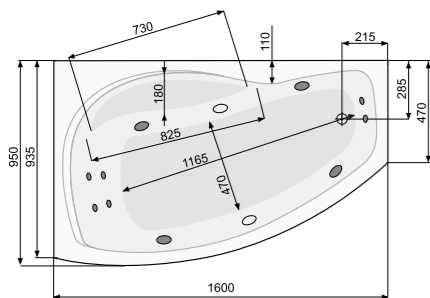

NICOLE (ліва / права) 160 × 95

АСИМЕТРИЧНІ ВАННИ

NICOLE (ліва) 160 × 95

Об'єм 220 л; глибина 45,5 см

КІЛЬКІСТЬ ФОРСУНОК

- 4 форсунок для спини
- 4-6* бокових форсунок
- 2 форсунок для стоп
- *доступні тільки для системи TITANIUM