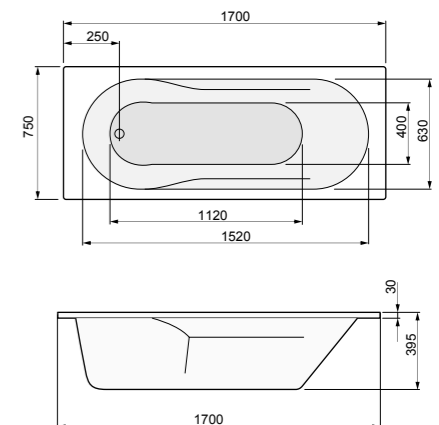

LENA 170 × 75

Об'єм 190 л; глибина 39,5 см

* В палеті 10 шт.

** Ніжки для ванни продаються окремо. Ніжки збільшують висоту ванни на 118-190 мм.

* В палеті 10 шт.

** Ніжки для ванни продаються окремо. Ніжки збільшують висоту ванни на 118-190 мм.