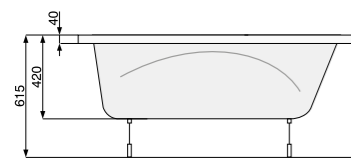

KLIO 140 × 70

Об'єм 155 л; глибина 40 см

L-панель можна замінити довгою панеллю і короткою

KLIO 130 × 70

Об'єм 145 л; глибина 42 см

ВАННА		
Ванна + ніжки	PWPAX10ZN000000	280
Ванна + рама	PWPAX10ZS000000	470
АКСЕСУАРИ		
Злив-перелив (для ванни), хром	PD5000201	69
Злив-перелив з наповненням водою, хром	PD5000130	169
Гелевий підголовник Pico, чорний	PD0000047	99
Гелевий підголовник Pico, сірий	PD0000048	99
Гелевий підголовник Pico, блакитний	PD0000049	99
Гелевий підголовник Maio, чорний	PD0000050	119
Гелевий підголовник Maio, сірий	PD0000051	119
Гелевий підголовник Maio, блакитний	PD0000052	119