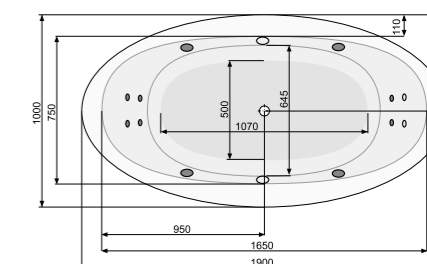

AURA 190 × 100

Об'єм 270 л; глибина 46,5 см

КІЛЬКІСТЬ ФОРСУНОК

- 4 форсунки для спини
- 4-6* бокових форсунок
- 2-4* форсунки для стоп

*доступні тільки для системи TITANIUM