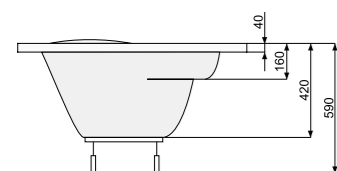

LEDA (права) 160 × 100

Об'єм 200 л; глибина 42 см

КІЛЬКІСТЬ ФОРСУНОК

1. 4 форсунок для спини
   - 4-6* бокових форсунок
   - 2 форсунок для стоп
2. *доступні тільки для системи TITANIUM

MISTRAL (ліва / права) 150 × 105

АСИМЕТРИЧНІ ВАННИ