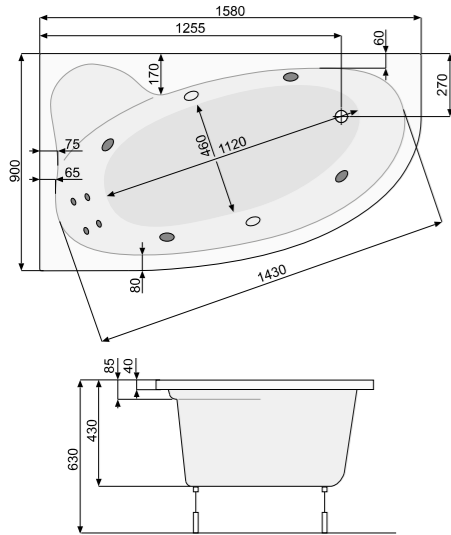

NIMFA (ліва / права) 160 × 90

АСИМЕТРИЧНІ ВАННИ

NIMFA (ліва) 160 × 90

Об'єм 200 л; глибина 43 см

КІЛЬКІСТЬ ФОРСУНОК

- 4 форсунок для спини
- 4-6* бокових форсунок
- *доступні тільки для системи TITANIUM