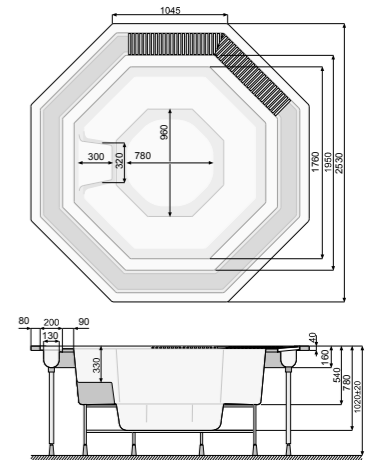

NATALIE 253 × 253 (з переливним об'ємом)

ВОСЬМИКУТНИЙ, РОЗМІРИ: 253 x 253 см

ВИСОТА: 102 ± 2 см
КІЛЬКІСТЬ ФОРСУНОК: 7
ОБ'ЄМ: 1300 л + 1100 л ПЕРЕЛИВНИЙ БАК
МАКСИМАЛЬНА КІЛЬКІСТЬ МІСЦЬ: 5

Басейн Exclusive	PWW8910EXCB0000	20400
Басейн Exclusive + світлодіодна хромотерапія (LED)	PWW8910EXCB1884	21700
Басейн Public	PWW8910PUBV0000	55000
Басейн Public + світлодіодна хромотерапія (LED)	PWW8910PUBV1884	56300
Термальна кришка, коричнева	PI9000321	1250

Басейн Exclusive	PWW8M10EXCB0000	22700
Басейн Exclusive + світлодіодна хромотерапія (LED)	PWW8M10EXCB1884	24000
Басейн Public	PWW8M10PUBV0000	56000
Басейн Public + світлодіодна хромотерапія (LED)	PWW8M10PUBV1884	57300
Термальна кришка, коричнева	PI9000322	1300