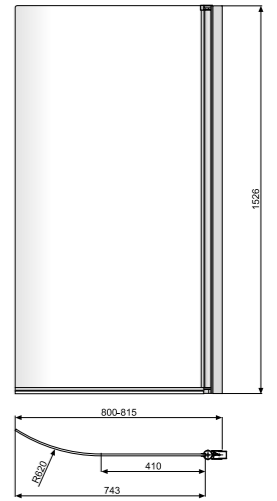

FEN 80 × 153 ліва / права