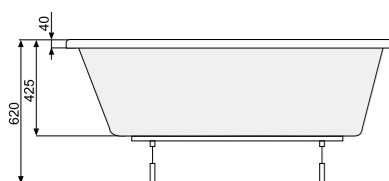

KLIO ASYM (права) 150 × 100

Об'єм 190 л; глибина 38 см

КІЛЬКІСТЬ ФОРСУНОК

- 4 форсунок для спини
- 4 бокові форсунок
- 2 форсунок для стоп

LAURA (ліва / права) 140 × 80

АСИМЕТРИЧНІ ВАННИ

LAURA (ліва) 140 × 80