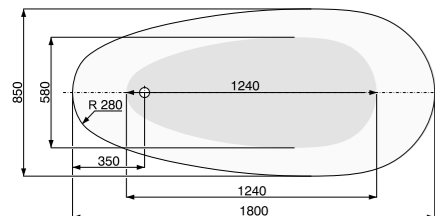

FUTURE 180 × 85

Об'єм 252 л; глибина 39 см

ВАННА		
Ванна з інтегрованим зливом-переливом та донним клапаном «click-clack» (хром)	PWKPF10ZP0C0000	3390
АКСЕСУАРИ		
Гелевий підголовник Pico, чорний	PD0000047	99
Гелевий підголовник Pico, сірий	PD0000048	99
Гелевий підголовник Pico, блакитний	PD0000049	99
Гелевий підголовник Maio, чорний	PD0000050	119
Гелевий підголовник Maio, сірий	PD0000051	119
Гелевий підголовник Maio, блакитний	PD0000052	119
Retro (Вільно стоячий змішувач)	PD600079	770
ARC (Вільно стоячий змішувач)	PD600080	1370
Lineo (Вільно стоячий змішувач)	PD600081	1220

ВАННА		
Ванна з інтегрованим зливом-переливом та донним клапаном «click-clack» (хром)	PWKPL10ZP0C0000	3390
АКСЕСУАРИ		
Гелевий підголовник Pico, чорний	PD0000047	99
Гелевий підголовник Pico, сірий	PD0000048	99
Гелевий підголовник Pico, блакитний	PD0000049	99
Гелевий підголовник Maio, чорний	PD0000050	119
Гелевий підголовник Maio, сірий	PD0000051	119
Гелевий підголовник Maio, блакитний	PD0000052	119
Retro (Вільно стоячий змішувач)	PD600079	770
ARC (Вільно стоячий змішувач)	PD600080	1370
Lineo (Вільно стоячий змішувач)	PD600081	1220