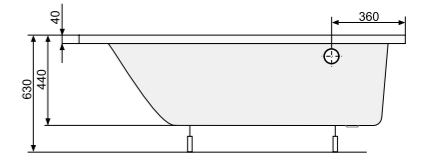

NICOLE (ліва) 160 × 80

Об'єм 180 л; глибина 44 см

КІЛЬКІСТЬ ФОРСУНОК

- 4 форсунок для спини
- 4-6* бокових форсунок
- 2 форсунок для стоп
- *доступні тільки для системи TITANIUM