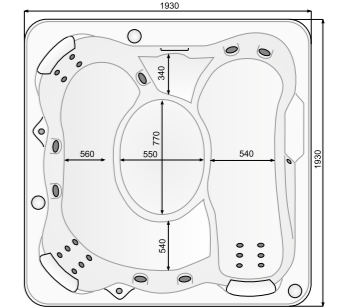

**Матеріал – сосна, колір – махагон, вкрите лаком

***Матеріал – червоне дерево, колір – темний махагон, вкрите лаком

****Ціна за 1 фільтр, в СПА використовуються 2 фільтри.

КВАДРАТНИЙ, РОЗМІРИ: 193 x 193 см