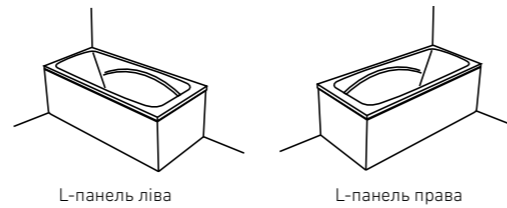

MUZA XL 160 × 75 / 170 × 70

ПРЯМОКУТНІ ВАННИ

L-панель ліва

L-панель права