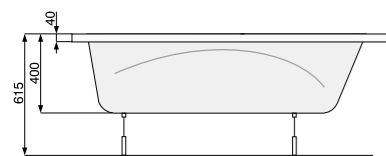

Об'єм 175 л; глибина 40 см

КІЛЬКІСТЬ ФОРСУНОК

- 4 форсунок для спини
- 4-6* бокових форсунок
- 2 форсунок для стоп
- *доступні тільки для системи TITANIUM

ВАННА			
Ванна + ніжки	PWP6610ZN000000	310	
Ванна + рама	PWP6610ZS000000	500	
ВАННА З ГІДРОМАСАЖЕМ			
Ванна + система Economy 1	PHP6610S01C0000	1800	
Ванна + система Economy 2	PHP6610S02C0000	2390	
Ванна + система Smart 1	PHP6610ST1C0000	2240	
Ванна + система Smart 2	PHP6610ST2C0000	2830	
Ванна + система Smart 2 +	PHP6610ST2C1960	2970	
Ванна + система Titanium	PHP6610STTC0000	5200	
АКСЕСУАРИ			
Панель довга	PWOAC10D0000000	175	
Панель коротка	PWOBA10K00000000	105	
L-панель (ліва)	PWONF100WL000000	260	
L-панель (права)	PWOKF100WL000000	260	
Злив-перелив (для ванни), хром	PD5000201	69	
Злив-перелив з наповненням водою, хром	PD5000130	169	
Злив-перелив (для гідромасажної ванни), з наповненням водою, хром	PD5000217	269	
Злив-перелив (для гідроаеромасажної ванни), з наповненням водою, хром	PD5000215	269	
Гелевий підголовник Pico, чорний	PD0000047	99	
Гелевий підголовник Pico, сірий	PD0000048	99	
Гелевий підголовник Pico, блакитний	PD0000049	99	
Гелевий підголовник Maio, чорний	PD0000050	119	
Гелевий підголовник Maio, сірий	PD0000051	119	
Гелевий підголовник Maio, блакитний	PD0000052	119	
Ширма для ванни Fiord з покриттям ProClean	PI4000093	249	
Ширма для ванни Clif-N з покриттям ProClean	PI4000094	259