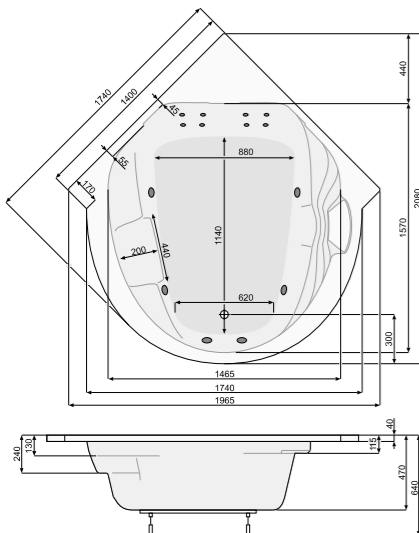

ROMA 208 × 140

Об'єм 450 л; глибина 47 см

КІЛЬКІСТЬ ФОРСУНОК

- 8 форсунок для спини
- 4 бокові форсунки
- 2 форсунки для стоп

ВАННА		
Ванна + рама	PWR4310ZS000000	1500
ВАННА З ГІДРОМАСАЖЕМ		
Ванна + система Economy 1	PHR4310S01C0000	3000
Ванна + система Economy 2	PHR4310S02C0000	3670
Ванна + система Smart 1	PHR4310ST1C0000	3530
Ванна + система Smart 2	PHR4310ST2C0000	4160
Ванна + система Smart 2 +	PHR4310ST2C1960	4300
Ванна + система Titanium	PHR4310STTC0000	6500
АКСЕСУАРИ		
Панель	PWOES100W000000	390
Злив-перелив (для ванни), хром	PD5000201	69
Злив-перелив з наповненням водою, хром	PD5000130	169
Злив-перелив (для гідромасажної ванни), з наповненням водою, хром	PD5000217	269
Злив-перелив (для гідромасажної ванни), з наповненням водою, хром	PD5000215	269
Надувний підголовник, сірий	PD0000032	79
Надувний підголовник, білий	PD0000034	79
Гелевий підголовник Pico, чорний	PD0000047	99
Гелевий підголовник Pico, сірий	PD0000048	99
Гелевий підголовник Pico, блакитний	PD0000049	99

ВАННА		
Ванна з інтегрованим зливом-переливом та донним клапаном «click-clack» (хром)	PWKDS10ZPSC0000	3400
АКСЕСУАРИ		
Гелевий підголовник Pico, чорний	PD0000047	99
Гелевий підголовник Pico, сірий	PD0000048	99
Гелевий підголовник Pico, блакитний	PD0000049	99
Гелевий підголовник Maio, чорний	PD0000050	119
Гелевий підголовник Maio, сірий	PD0000051	119
Гелевий підголовник Maio, блакитний	PD0000052	119
Retro (Вільно стоячий змішувач)	PD600079	770
ARC (Вільно стоячий змішувач)	PD600080	1370
Lineo (Вільно стоячий змішувач)	PD600081	1220

Ванна виготовлена із Solid Surface

Solid Surface це унікальний матеріал, що складається з мінералів та смол, ідеальні характеристики якого, були спеціально розроблені для щоденного використання у ванних кімнатах. Прекрасні механічні, хімічні та антибактеріальні параметри Solid Surface надають виробу неймовірну стійкість до подряпин, плям, хімічних сполук у складі засобів для чищення та впливу УФ. Матеріал ідеальний для щоденного використання та за ним дуже легко доглядати.