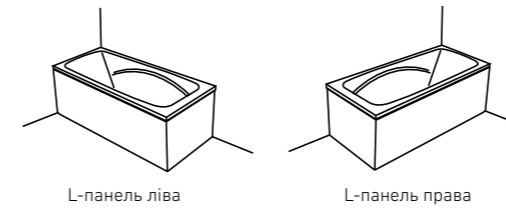

MUZA 160 × 70 / 160 × 75

ПРЯМОКУТНІ ВАННИ

L-панель ліва

L-панель права

ВАННА		
Ванна + ніжки	PWPD610ZN000000	355
Ванна + рама	PWPD610ZS000000	545
ВАННА З ГІДРОМАСАЖЕМ		
Ванна + система Economy 1	PHPD610S01C0000	1850
Ванна + система Economy 2	PHPD610S02C0000	2440
Ванна + система Smart 1	PHPD610ST1C0000	2290
Ванна + система Smart 2	PHPD610ST2C0000	2880
Ванна + система Smart 2 +	PHPD610ST2C1960	3020
Ванна + система Titanium	PHPD610STTC0000	5250
АКСЕСУАРИ		
Панель довга	PWOAC10D0000000	175
Панель коротка	PWOBA10K0000000	105
L-панель (ліва)	PWONF10OWL00000	260
L-панель (права)	PWOKF10OWL00000	260
Злив-перелив (для ванни), хром	PD5000201	69
Злив-перелив з наповненням водою, хром	PD5000130	169
Злив-перелив (для гідромасажної ванни), з наповненням водою, хром	PD5000217	269
Злив-перелив (для гідроаеромасажної ванни), з наповненням водою, хром	PD5000215	269
Гелевий підголовник Pico, чорний	PD0000047	99
Гелевий підголовник Pico, сірий	PD0000048	99
Гелевий підголовник Pico, блакитний	PD0000049	99
Ширма для ванни Fiord з покриттям ProClean	PI4000093	249
Ширма для ванни Clif-N з покриттям ProClean	PI4000094	259