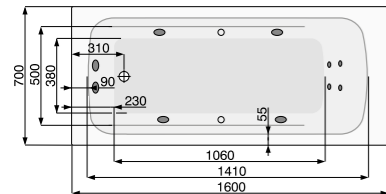

Об'єм 175 л; глибина 40 см

КІЛЬКІСТЬ ФОРСУНОК

- 4 форсунок для спини
- 4-6* бокових форсунок
- 2 форсунок для стоп
- *доступні тільки для системи TITANIUM

ВАННА			
Ванна + ніжки	PWP6610ZN000000	310	
Ванна + рама	PWP6610ZS000000	500	
ВАННА З ГІДРОМАСАЖЕМ			
Ванна + система Economy 1	PHP6610S01C0000	1800	
Ванна + система Economy 2	PHP6610S02C0000	2390	
Ванна + система Smart 1	PHP6610ST1C0000	2240	
Ванна + система Smart 2	PHP6610ST2C0000	2830	
Ванна + система Smart 2 +	PHP6610ST2C1960	2970	
Ванна + система Titanium	PHP6610STTC0000	5200	
АКСЕСУАРИ			
Панель довга	PWOAC10D0000000	175	
Панель коротка	PWOBA10K00000000	105	
L-панель (ліва)	PWONF100WL000000	260	
L-панель (права)	PWOKF100WL000000	260	
Злив-перелив (для ванни), хром	PD5000201	69	
Злив-перелив з наповненням водою, хром	PD5000130	169	
Злив-перелив (для гідромасажної ванни), з наповненням водою, хром	PD5000217	269	
Злив-перелив (для гідроаеромасажної ванни), з наповненням водою, хром	PD5000215	269	
Гелевий підголовник Pico, чорний	PD0000047	99	
Гелевий підголовник Pico, сірий	PD0000048	99	
Гелевий підголовник Pico, блакитний	PD0000049	99	
Гелевий підголовник Maio, чорний	PD0000050	119	
Гелевий підголовник Maio, сірий	PD0000051	119	
Гелевий підголовник Maio, блакитний	PD0000052	119	
Ширма для ванни Fiord з покриттям ProClean	PI4000093	249	
Ширма для ванни Clif-N з покриттям ProClean	PI4000094	259