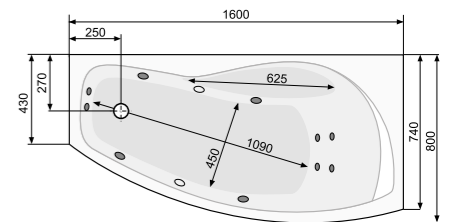

NICOLE (права) 160 × 80

Об'єм 180 л; глибина 44 см

КІЛЬКІСТЬ ФОРСУНОК

- 4 форсунок для спини
- 4-6* бокових форсунок
- 2 форсунок для стоп
- *доступні тільки для системи TITANIUM

ВАННА		
Ванна + ніжки	PWAOE10ZN000000	490
Ванна + рама	PWAOE10ZS000000	680
ВАННА З ГІДРОМАСАЖЕМ		
Ванна + система Economy 1	PHAOE10SO1C0000	1990
Ванна + система Economy 2	PHAOE10SO2C0000	2580
Ванна + система Smart 1	PHAOE10ST1C0000	2430
Ванна + система Smart 2	PHAOE10ST2C0000	3020
Ванна + система Smart 2 +	PHAOE10ST2C1960	3160
Ванна + система Titanium	PHAOE10STTC0000	5400
АКСЕСУАРИ		
Панель	PWOOK100P000000	250
Злив-перелив (для ванни), хром	PD5000201	69
Злив-перелив з наповненням водою, хром	PD5000130	169
Злив-перелив (для гідромасажної ванни), з наповненням водою, хром	PD5000217	269
Злив-перелив (для гідроаеромасажної ванни), з наповненням водою, хром	PD5000215	269
Надувний підголовник, сірий	PD0000032	79
Надувний підголовник, білий	PD0000034	79
Гелевий підголовник Pico, чорний	PD0000047	99
Гелевий підголовник Pico, сірий	PD0000048	99
Гелевий підголовник Pico, блакитний	PD0000049	99

ВАННА		
Ванна + ніжки	PWAOF10ZN000000	490
Ванна + рама	PWAOF10ZS000000	680
ВАННА З ГІДРОМАСАЖЕМ		
Ванна + система Economy 1	PHAOF10SO1C0000	1990
Ванна + система Economy 2	PHAOF10SO2C0000	2580
Ванна + система Smart 1	PHAOF10ST1C0000	2430
Ванна + система Smart 2	PHAOF10ST2C0000	3020
Ванна + система Smart 2 +	PHAOF10ST2C1960	3160
Ванна + система Titanium	PHAOF10STTC0000	5400
АКСЕСУАРИ		
Панель	PWOOO100P000000	250
Злив-перелив (для ванни), хром	PD5000201	69
Злив-перелив з наповненням водою, хром	PD5000130	169
Злив-перелив (для гідромасажної ванни), з наповненням водою, хром	PD5000217	269
Злив-перелив (для гідроаеромасажної ванни), з наповненням водою, хром	PD5000215	269
Надувний підголовник, сірий	PD0000032	79
Надувний підголовник, білий	PD0000034	79
Гелевий підголовник Pico, чорний	PD0000047	99
Гелевий підголовник Pico, сірий	PD0000048	99
Гелевий підголовник Pico, блакитний	PD0000049	99