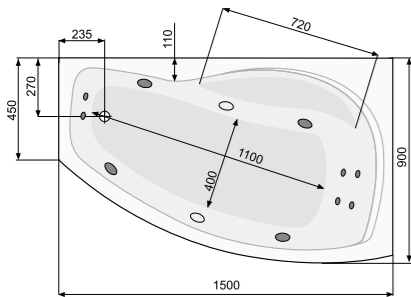

АСИМЕТРИЧНІ ВАННИ

NICOLE (ліва) 150 × 90

Об'єм 185 л; глибина 45 см

КІЛЬКІСТЬ ФОРСУНОК

- 4 форсунок для спини
- 4-6* бокових форсунок
- 2 форсунок для стоп
- *доступні тільки для системи TITANIUM

NICOLE (права) 150 × 90