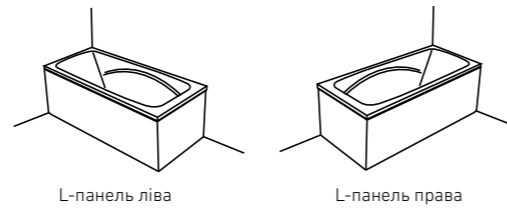

WINDSOR 190 × 85

Об'єм 275 л; глибина 47 см

КІЛЬКІСТЬ ФОРСУНОК

- 4 форсунки для спини
- 4-8* бокових форсунки
- 2-4* форсунки для стоп
- *доступні тільки для системи TITANIUM

FANTASY 185 × 115

ПРЯМОКУТНІ ВАННИ