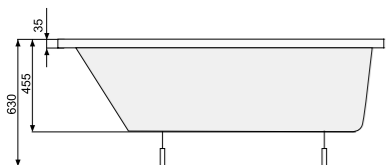

NICOLE (ліва / права) 160 × 95

АСИМЕТРИЧНІ ВАННИ

NICOLE (ліва) 160 × 95

Об'єм 220 л; глибина 45,5 см

КІЛЬКІСТЬ ФОРСУНОК

- 4 форсунок для спини
- 4-6* бокових форсунок
- 2 форсунок для стоп
- *доступні тільки для системи TITANIUM