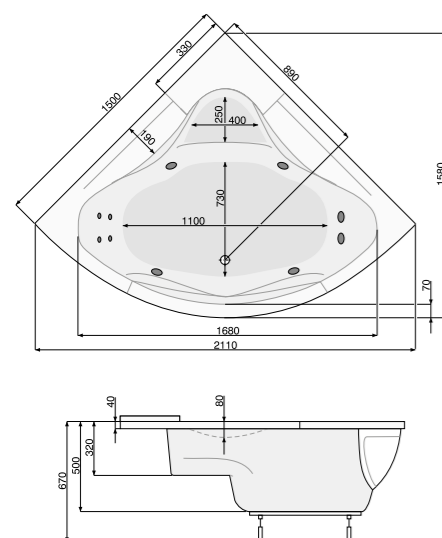

FRANCJA XL 150 × 150

Об'єм 350 л; глибина 58 см

КІЛЬКІСТЬ ФОРСУНОК

- 4 форсунок для спини
- 4 бокові форсунок
- 2 форсунок для стоп

ORCHIDEA 150 × 150 / TRIANGEL 155 × 155

СИМЕТРИЧНІ ВАННИ

ORCHIDEA 150 × 150