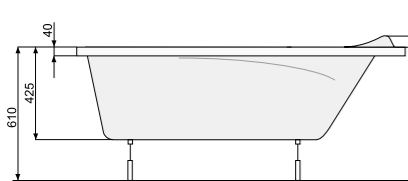

MUZA 140 × 75

Об'єм 150 л; глибина 42,5 см

MUZA 150 × 70 / 150 × 75

ПРЯМОКУТНІ ВАННИ

L-панель ліва

L-панель права

MUZA 150 × 70

Об'єм 160 л; глибина 42,5 см