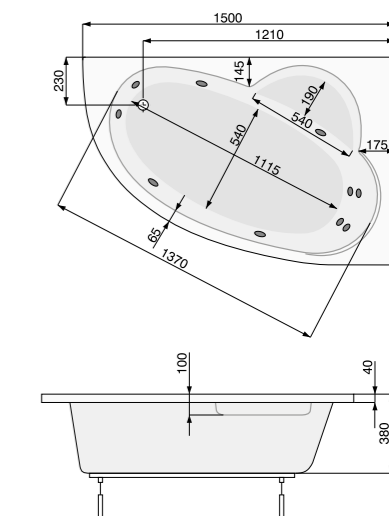

KLIO ASYM (права) 150 × 100

Об'єм 190 л; глибина 38 см

КІЛЬКІСТЬ ФОРСУНОК

- 4 форсунок для спини
- 4 бокові форсунок
- 2 форсунок для стоп