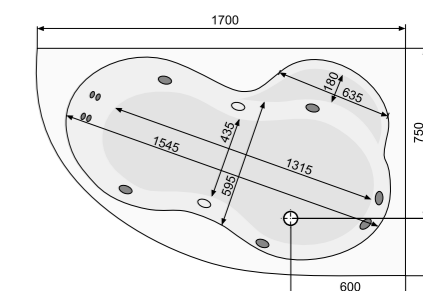

MISTRAL (права) 170 × 105

Об'єм 225 л; глибина 44,5 см

КІЛЬКІСТЬ ФОРСУНОК

- 4 форсунок для спини
- 4-6* бокових форсунок
- 2 форсунок для стоп

*доступні тільки для системи TITANIUM

ВАННА		
Ванна + ніжки	PWA3X10ZN000000	535
Ванна + рама	PWA3X10ZS000000	725
ВАННА З ГІДРОМАСАЖЕМ		
Ванна + система Economy 1	PHA3X10S01C0000	2030
Ванна + система Economy 2	PHA3X10S02C0000	2620
Ванна + система Smart 1	PHA3X10ST1C0000	2470
Ванна + система Smart 2	PHA3X10ST2C0000	3060
Ванна + система Smart 2 +	PHA3X10ST2C1960	3200
Ванна + система Titanium	PHA3X10STTC0000	5440
АКСЕСУАРИ		
Панель	PW03Q100P000000	270
Злив-перелив (для ванни), хром	PD5000201	69
Злив-перелив з наповненням водою, хром	PD5000130	169
Злив-перелив (для гідромасажної ванни), з наповненням водою, хром	PD5000217	269
Злив-перелив (для гідроаеромасажної ванни), з наповненням водою, хром	PD5000215	269
Гелевий підголовник Pico, чорний	PD0000047	99
Гелевий підголовник Pico, сірий	PD0000048	99
Гелевий підголовник Pico, блакитний	PD0000049	99
Ширма для ванни Mistral-N з покриттям ProClean	PI4000097	349

ВАННА		
Ванна + ніжки	PWA4T10ZN000000	535
Ванна + рама	PWA4T10ZS000000	725
ВАННА З ГІДРОМАСАЖЕМ		
Ванна + система Economy 1	PHA4T10S01C0000	2030
Ванна + система Economy 2	PHA4T10S02C0000	2620
Ванна + система Smart 1	PHA4T10ST1C0000	2470
Ванна + система Smart 2	PHA4T10ST2C0000	3060
Ванна + система Smart 2 +	PHA4T10ST2C1960	3200
Ванна + система Titanium	PHA4T10STTC0000	5440
АКСЕСУАРИ		
Панель	PW04U100P000000	270
Злив-перелив (для ванни), хром	PD5000201	69
Злив-перелив з наповненням водою, хром	PD5000130	169
Злив-перелив (для гідромасажної ванни), з наповненням водою, хром	PD5000217	269
Злив-перелив (для гідроаеромасажної ванни), з наповненням водою, хром	PD5000215	269
Гелевий підголовник Pico, чорний	PD0000047	99
Гелевий підголовник Pico, сірий	PD0000048	99
Гелевий підголовник Pico, блакитний	PD0000049	99
Ширма для ванни Mistral-N з покриттям ProClean	PI4000097	349