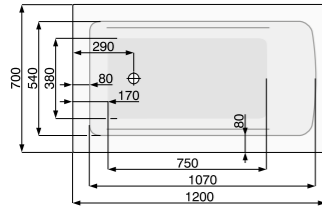

KLIO 120 × 70 / 130 × 70

ПРЯМОКУТНІ ВАННИ

KLIO 140 × 70 / 150 × 70

ПРЯМОКУТНІ ВАННИ

KLIO 120 × 70

Об'єм 135 л; глибина 40 см

ВАННА		
Ванна + ніжки	PWPA810ZN000000	270
Ванна + рама	PWPA810ZS000000	460
АКСЕСУАРИ		
Злив-перелив (для ванни), хром	PD5000201	69
Злив-перелив з наповненням водою, хром	PD5000130	169
Гелевий підголовник Pico, чорний	PD0000047	99
Гелевий підголовник Pico, сірий	PD0000048	99
Гелевий підголовник Pico, блакитний	PD0000049	99
Гелевий підголовник Maio, чорний	PD0000050	119
Гелевий підголовник Maio, сірий	PD0000051	119
Гелевий підголовник Maio, блакитний	PD0000052	119