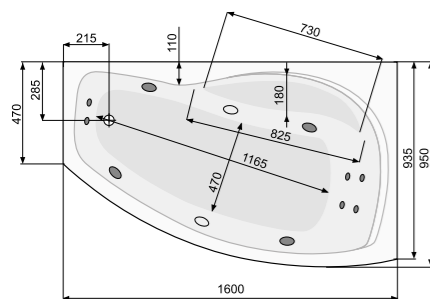

NICOLE (права) 160 × 95

Об'єм 220 л; глибина 45,5 см

КІЛЬКІСТЬ ФОРСУНОК

- 4 форсунок для спини
- 4-6* бокових форсунок
- 2 форсунок для стоп
- *доступні тільки для системи TITANIUM

ВАННА		
Ванна + ніжки	PWAND10ZN000000	515
Ванна + рама	PWAND10ZS000000	705
ВАННА З ГІДРОМАСАЖЕМ		
Ванна + система Economy 1	PHAND10S01C0000	2010
Ванна + система Economy 2	PHAND10S02C0000	2600
Ванна + система Smart 1	PHAND10ST1C0000	2450
Ванна + система Smart 2	PHAND10ST2C0000	3040
Ванна + система Smart 2 +	PHAND10ST2C1960	3180
Ванна + система Titanium	PHAND10STTC0000	5420
АКСЕСУАРИ		
Панель	PWONE100P000000	250
Злив-перелив (для ванни), хром	PD5000201	69
Злив-перелив з наповненням водою, хром	PD5000130	169
Злив-перелив (для гідромасажної ванни), з наповненням водою, хром	PD5000217	269
Злив-перелив (для гідроаеромасажної ванни), з наповненням водою, хром	PD5000215	269
Надувний підголовник, сірий	PD0000032	79
Надувний підголовник, білий	PD0000034	79
Гелевий підголовник Pico, чорний	PD0000047	99
Гелевий підголовник Pico, сірий	PD0000048	99
Гелевий підголовник Pico, блакитний	PD0000049	99

ВАННА		
Ванна + ніжки	PWANF10ZN000000	515
Ванна + рама	PWANF10ZS000000	705
ВАННА З ГІДРОМАСАЖЕМ		
Ванна + система Economy 1	PHANF10S01C0000	2010
Ванна + система Economy 2	PHANF10S02C0000	2600
Ванна + система Smart 1	PHANF10ST1C0000	2450
Ванна + система Smart 2	PHANF10ST2C0000	3040
Ванна + система Smart 2 +	PHANF10ST2C1960	3180
Ванна + система Titanium	PHANF10STTC0000	5420
АКСЕСУАРИ		
Панель	PWONG100P000000	250
Злив-перелив (для ванни), хром	PD5000201	69
Злив-перелив з наповненням водою, хром	PD5000130	169
Злив-перелив (для гідромасажної ванни), з наповненням водою, хром	PD5000217	269
Злив-перелив (для гідроаеромасажної ванни), з наповненням водою, хром	PD5000215	269
Надувний підголовник, сірий	PD0000032	79
Надувний підголовник, білий	PD0000034	79
Гелевий підголовник Pico, чорний	PD0000047	99
Гелевий підголовник Pico, сірий	PD0000048	99
Гелевий підголовник Pico, блакитний	PD0000049	99

SOPHIE (ліва / права) 160 × 80

АСИМЕТРИЧНІ ВАННИ