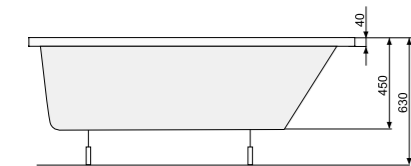

АСИМЕТРИЧНІ ВАННИ

NICOLE (ліва) 150 × 90

Об'єм 185 л; глибина 45 см

КІЛЬКІСТЬ ФОРСУНОК

- 4 форсунок для спини
- 4-6* бокових форсунок
- 2 форсунок для стоп
- *доступні тільки для системи TITANIUM

NICOLE (права) 150 × 90