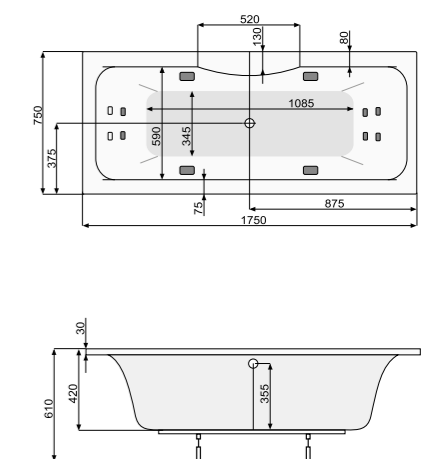

SIDNEY 175 × 75

Об'єм 185 л; глибина 42 см

КІЛЬКІСТЬ ФОРСУНОК

- 4 форсунок для спини
- 4 бокових форсунок
- 2-4* форсунок для стоп

*доступні тільки для системи TITANIUM