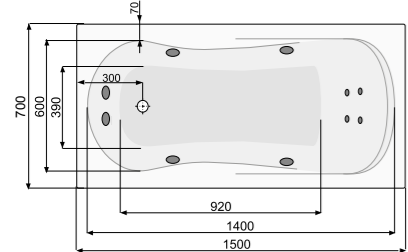

MUZA 140 × 75

Об'єм 150 л; глибина 42,5 см

MUZA 150 × 70 / 150 × 75

ПРЯМОКУТНІ ВАННИ

L-панель ліва

L-панель права

MUZA 150 × 70

Об'єм 160 л; глибина 42,5 см