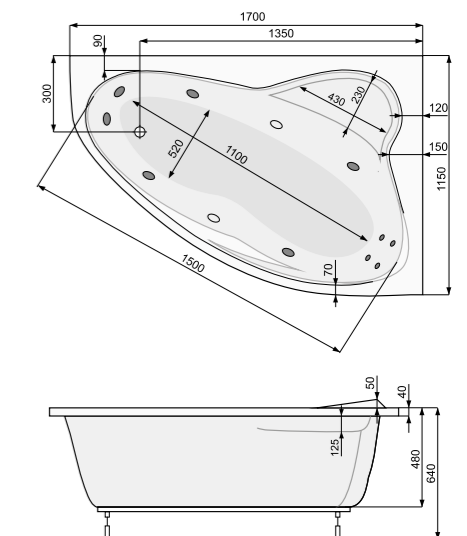

АСИМЕТРИЧНІ ВАННИ

EUROPA (ліва) 170 × 115

Об'єм 300 л; глибина 48 см

КІЛЬКІСТЬ ФОРСУНОК

- 4 форсунок для спини
- 4-6* бокових форсунок
- 2 форсунок для стоп
- *доступні тільки для системи TITANIUM

EUROPA (права) 170 × 115