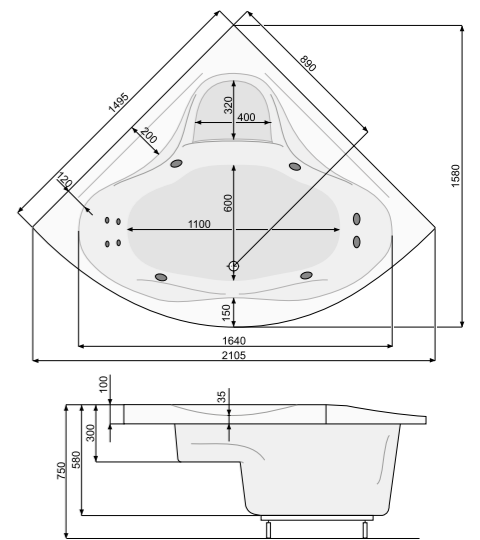

FRANCJA XL 150 × 150

Об'єм 350 л; глибина 58 см

КІЛЬКІСТЬ ФОРСУНОК

- 4 форсунок для спини
- 4 бокові форсунок
- 2 форсунок для стоп