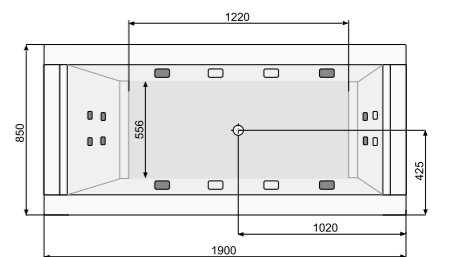

WINDSOR 190 × 85

Об'єм 275 л; глибина 47 см

КІЛЬКІСТЬ ФОРСУНОК

- 4 форсунки для спини
- 4-8* бокових форсунки
- 2-4* форсунки для стоп
- *доступні тільки для системи TITANIUM