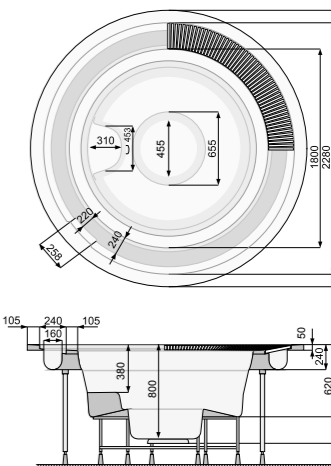

Виріб / Комплектація	Артикул	Ціна, EUR
АКСЕСУАРИ		
Сходи соснові (2 сходинок)**	PI9000174	749
Сходи, червоне дерево (2 сходинок)***	PI9000123	779
Термальна кришка, коричнева	PI9000308	1071
Термальна кришка, сіра	PI9000354	1071
Аудіосистема FM/MP3-Bluetooth		
Wi-Fi роутер (керування басейном за допомогою додатку на смартфоні)		

Найбільш характерною рисою басейну VICTORIA SPA є її кругла форма, яка дуже рідко зустрічається у виробках такого розміру. Цей чотирьохмісний басейн СПА може з успіхом використовуватися як на вулиці, так і в невеликих фітнес-клубах. Завдяки своєму виключному розміру є прекрасним поєднанням розваги та відпочинку.

**Матеріал – сосна, колір – махагон, вкрите лаком

***Матеріал – червоне дерево, колір – темний махагон, вкрите лаком

КРУГЛИЙ, ДІАМЕТР: 249 см

ВИСОТА: 108 ± 2 см
КІЛЬКІСТЬ ФОРСУНОК: 25
ОБ'ЄМ: 1100 л + 224 л одна переливна ємність (усього дві ємності)
ГЛИБИНА: 82 см
МАКСИМАЛЬНА КІЛЬКІСТЬ МІСЦЬ: 4
ВАГА: 643 кг (порожній басейн)

ПРИМІТКА! Вказані ціни стосуються виробів білого кольору.

ОБЛАДНАННЯ VICTORIA EVOLUTION SPA (з переливним обрамленням):

ОБЛАДНАННЯ гідро- та аеромасаж аероканали електронне керування гідромасажний двошвидкісний насос аерація гідромасажу компресор з нагрівачем повітря електричний проточний водонагрівач 3 кВт або 6 кВт (опціонально) УФ лампа теплоізоляція вбудовані резервуари переповнення регулювання температури води система antifrost насос фільтрації з сіткою пісковий фільтр з 6-ти функціональним клапаном, манометр для полегшення контролю за чистотою та правильною роботою фільтру скімер-фільтр телескопічний зі змінними картриджами	підводна LED підсвітка: біла або кольорова (опціонально) доступні різноманітні кольори акрилу обладнання встановлюється в окремому приміщенні ТИПИ ФОРСУНОК фіксовані міні-форсунки – 16 міні-форсунка озону – 1 фіксовані напрямлені великі форсунки – 2 ротаційні великі форсунки – 6 94 аероканалів 119 масажних точок СХОДИ червоне дерево (опція) сосна (опція)

ТЕРМАЛЬНА КРИШКА коричнева (опція) сіра (опція)   ЖИВЛЕННЯ Victoria (з переливним обрамленням) з нагрівачем 3 кВт: напруга змінного струму - 3N400 В, 50 Гц мінімальна площа перерізу електричного кабелю - 5x4 мм2 система заземлення - TN-S   Victoria (з переливним обрамленням) з нагрівачем 2x3 кВт: напруга змінного струму - 3N400 В, 50 Гц мінімальна площа перерізу електричного кабелю - 5x4 мм2 система заземлення - TN-S