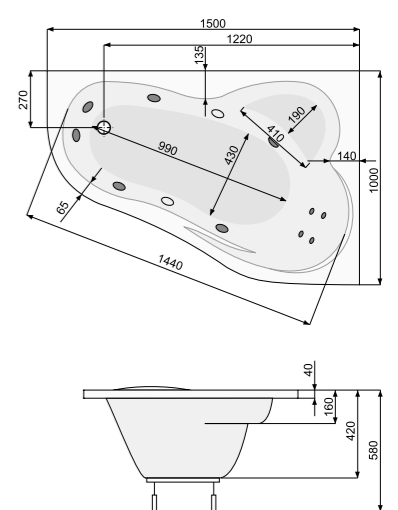

LEDA (права) 150 × 100

Об'єм 170 л; глибина 42 см

КІЛЬКІСТЬ ФОРСУНОК

- 4 форсунок для спини
- 4-6* бокових форсунок
- 2 форсунок для стоп
- *доступні тільки для системи TITANIUM

ВАННА		
Ванна + ніжки	PWAE510ZN000000	480
Ванна + рама	PWAE510ZS000000	670
ВАННА З ГІДРОМАСАЖЕМ		
Ванна + система Economy 1	PHAE510S01C0000	1980
Ванна + система Economy 2	PHAE510S02C0000	2570
Ванна + система Smart 1	PHAE510ST1C0000	2420
Ванна + система Smart 2	PHAE510ST2C0000	3010
Ванна + система Smart 2 +	PHAE510ST2C1960	3150
Ванна + система Titanium	PHAE510STTC0000	5390
АКСЕСУАРИ		
Панель	PWODG100P000000	240
Злив-перелив (для ванни), хром	PD5000201	69
Злив-перелив з наповненням водою, хром	PD5000130	169
Злив-перелив (для гідромасажної ванни), з наповненням водою, хром	PD5000217	269
Злив-перелив (для гідроаеромасажної ванни), з наповненням водою, хром	PD5000215	269
Гелевий підголовник Pico, чорний	PD0000047	99
Гелевий підголовник Pico, сірий	PD0000048	99
Гелевий підголовник Pico, блакитний	PD0000049	99
Гелевий підголовник Maio, чорний	PD0000050	119
Гелевий підголовник Maio, сірий	PD0000051	119
Гелевий підголовник Maio, блакитний	PD0000052	119

ВАННА		
Ванна + ніжки	PWAE410ZN000000	480
Ванна + рама	PWAE410ZS000000	670
ВАННА З ГІДРОМАСАЖЕМ		
Ванна + система Economy 1	PHAE410S01C0000	1980
Ванна + система Economy 2	PHAE410S02C0000	2570
Ванна + система Smart 1	PHAE410ST1C0000	2420
Ванна + система Smart 2	PHAE410ST2C0000	3010
Ванна + система Smart 2 +	PHAE410ST2C1960	3150
Ванна + система Titanium	PHAE410STTC0000	5390
АКСЕСУАРИ		
Панель	PWODH100P000000	240
Злив-перелив (для ванни), хром	PD5000201	69
Злив-перелив з наповненням водою, хром	PD5000130	169
Злив-перелив (для гідромасажної ванни), з наповненням водою, хром	PD5000217	269
Злив-перелив (для гідроаеромасажної ванни), з наповненням водою, хром	PD5000215	269
Гелевий підголовник Pico, чорний	PD0000047	99
Гелевий підголовник Pico, сірий	PD0000048	99
Гелевий підголовник Pico, блакитний	PD0000049	99
Гелевий підголовник Maio, чорний	PD0000050	119
Гелевий підголовник Maio, сірий	PD0000051	119
Гелевий підголовник Maio, блакитний	PD0000052	119