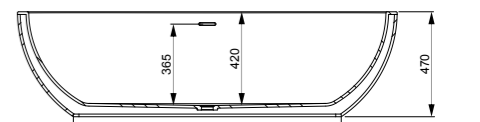

DP 180 × 80

Об'єм 465 л; глибина 55 см

MOOD 170 × 90

Об'єм 315 л; глибина 42 см

ВАННА		
Ванна з інтегрованим зливом-переливом та донним клапаном «click-clack» (хром)	PWKMD10ZPSC0000	2900
АКСЕСУАРИ		
Гелевий підголовник Pico, чорний	PD0000047	99
Гелевий підголовник Pico, сірий	PD0000048	99
Гелевий підголовник Pico, блакитний	PD0000049	99
Гелевий підголовник Maio, чорний	PD0000050	119
Гелевий підголовник Maio, сірий	PD0000051	119
Гелевий підголовник Maio, блакитний	PD0000052	119
Retro (Вільно стоячий змішувач)	PD600079	770
ARC (Вільно стоячий змішувач)	PD600080	1370
Lineo (Вільно стоячий змішувач)	PD600081	1220