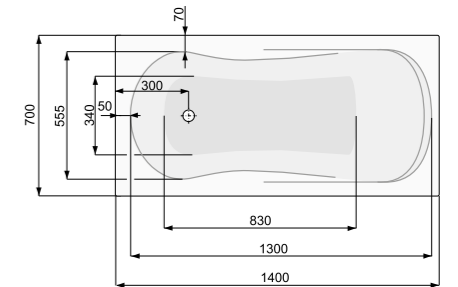

MUZA 140 × 70

Об'єм 140 л; глибина 42,5 см

ВАННА		
Ванна + ніжки	PWPH110ZN000000	340
Ванна + рама	PWPH110ZS000000	530
АКСЕСУАРИ		
Панель довга	PWAAA10D00000000	165
Панель коротка	PWOBB10K00000000	115
L-панель (ліва)	PWONH100WL000000	260
L-панель (права)	PWOKH100WL000000	260
Злив-перелив (для ванни), хром	PD5000201	69
Злив-перелив з наповненням водою, хром	PD5000130	169
Гелевий підголовник Pico, чорний	PD0000047	99
Гелевий підголовник Pico, сірий	PD0000048	99
Гелевий підголовник Pico, блакитний	PD0000049	99
Ширма для ванни Fiord з покриттям ProClean	PI4000093	249
Ширма для ванни Clif-N з покриттям ProClean	PI4000094	259