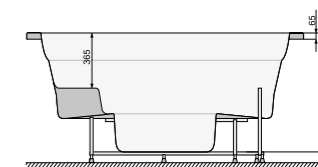

КОРПУС

обудова складається з 4 елементів:
дерев'яна, в кольорі червоне дерево або сосна (опція)
пластикова, в сірому кольорі або під червоне дерево (опція)

АКСЕСУАРИ

дерев'яні сходи з червоного дерева або сосни (опція)
термальна кришка сірого або коричневого кольору (опція)
аудіосистема/MP3/Bluetooth (опція)
Wi-Fi маршрутизатор (опція)

VICTORIA SPA Ø 177 (зі скімером)

ПОРТАТИВНІ БАСЕЙНИ SPA

Виріб / Комплектація	Артикул	Ціна, EUR
АКСЕСУАРИ		
Сходи соснові (2 сходинок)**	PI9000174	749
Сходи, червоне дерево (2 сходинок)***	PI9000123	779
Термальна кришка, коричнева	PI9000264	796
Термальна кришка, сіра	PI9000353	796
Змінний картридж фільтру (1 од.)	PD5000077	37
Аудіосистема FM/MP3-Bluetooth		1390
Wi-Fi роутер (керування басейном за допомогою додатку на смартфоні)		549
ДОПЛАТА ЗА КОЛЬОРИ АРКИЛУ		
sierra (83)		680
oceanwave opal (1M)		880

Найбільш характерною рисою басейну VICTORIA SPA є її кругла форма, яка дуже рідко зустрічається у виробках такого розміру. Цей чотирьохмісний басейн СПА може з успіхом використовуватися як на вулиці, так і в невеликих фітнес-клубах. Завдяки своєму виключному розміру є прекрасним поєднанням розваги та відпочинку.

**Матеріал – сосна, колір – махагон, вкрите лаком

***Матеріал – червоне дерево, колір – темний махагон, вкрите лаком

****Ціна за 1 фільтр, в СПА використовуються 2 фільтри.

КРУГЛИЙ, ДІАМЕТР: 177 см

ВИСОТА: 87 ± 2 см (93 ± 2 см)*
КІЛЬКІСТЬ ФОРСУНОК: 25
ОБ'ЄМ: 800 л
ГЛИБИНА: 77 см
МАКСИМАЛЬНА КІЛЬКІСТЬ МІСЦЬ: 4
ВАГА: 275 кг (порожній басейн)

*Розміри, вказані в дужках, стосуються басейнів СПА у версії з обудовою.