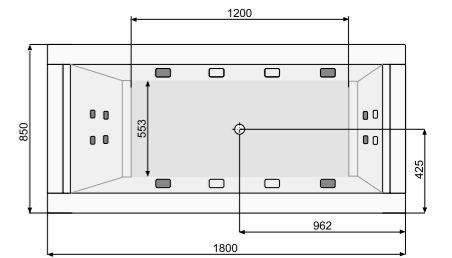

WINDSOR 180 × 85

Об'єм 265 л; глибина 47 см

КІЛЬКІСТЬ ФОРСУНОК

- 4 форсунки для спини
- 4-8* бокових форсунки
- 2-4* форсунки для стоп
- *доступні тільки для системи TITANIUM

ВАННА		
Ванна + ніжки	PWPNN10ZN000000	525
Ванна + рама	PWPNN10ZS000000	715
ВАННА З ГІДРОМАСАЖЕМ		
Ванна + система Economy 1	PHPNN10S01C0000	2020
Ванна + система Economy 2	PHPNN10S02C0000	2610
Ванна + система Smart 1	PHPNN10ST1C0000	2460
Ванна + система Smart 2	PHPNN10ST2C0000	3050
Ванна + система Smart 2 +	PHPNN10ST2C1960	3190
Ванна + система Titanium	PHPNN10STTC0000	5430
АКСЕСУАРИ		
Панель довга	PWOPS10D0000000	205
Панель коротка	PWOCА10K0000000	125
L-панель (ліва)	PWOHX100WL00000	310
L-панель (права)	PWOKX100WL00000	310
Злив-перелив (для ванни), хром	PD5000202	69
Злив-перелив (для ванни), хром, з функцією наповнення ванни водою	PD5000131	169
Злив-перелив (для ванни з гідромасажем), хром, з функцією наповнення ванни водою	PD5000218	269
Злив-перелив (для ванни з гідро та аеромасажем), хром, з функцією наповнення ванни водою	PD5000216	269
Поліуретановий підголовник Fantasy, білий	PD0000041	79
Поліуретановий підголовник Fantasy, чорний	PD0000042	79
Гелевий підголовник Pico, чорний	PD0000047	99
Гелевий підголовник Pico, сірий	PD0000048	99
Гелевий підголовник Pico, блакитний	PD0000049	99
Ширма для ванни Fiord з покриттям ProClean	PI4000093	249
Ширма для ванни Clif-N з покриттям ProClean	PI4000094	259
Ширма для ванни Monsun з покриттям ProClean	PI4000095	269