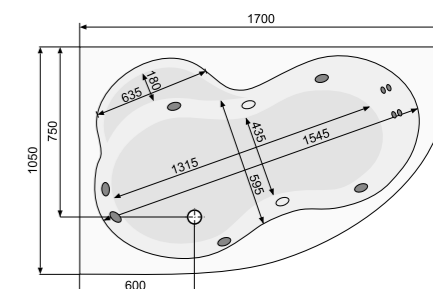

MISTRAL (ліва) 170 × 105

Об'єм 225 л; глибина 44,5 см

КІЛЬКІСТЬ ФОРСУНОК

- 4 форсунок для спини
- 4-6* бокових форсунок
- 2 форсунок для стоп

*доступні тільки для системи TITANIUM