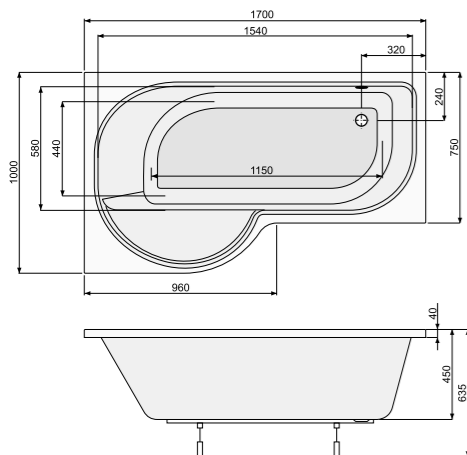

INTEA (ліва / права) 170 × 100

АСИМЕТРИЧНІ ВАННИ

INTEA (ліва) 170 × 100

Об'єм 160 л; глибина 45 см

КІЛЬКІСТЬ ФОРСУНОК

1. 4 форсунок для спини
   - 4-6* бокових форсунок
   - 2 форсунок для стоп
2. *доступні тільки для системи TITANIUM