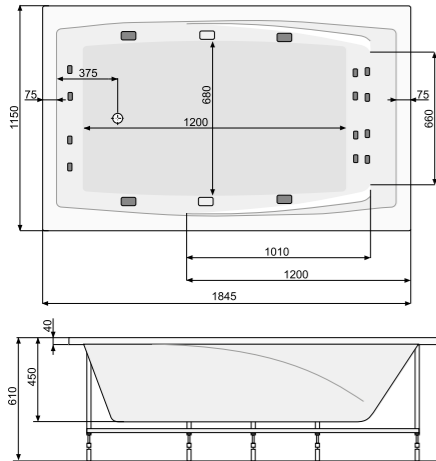

FANTASY 185 × 115

Об'єм 415 л; глибина 45 см

ВАННА		
Ванна + рама	PWP1H10ZS000000	1050
ВАННА З ГІДРОМАСАЖЕМ		
Ванна + система Economy 1	PHP1H10S01C0000	2400
Ванна + система Economy 2	PHP1H10S02C0000	2990
Ванна + система Smart 1	PHP1H10ST1C0000	2840
Ванна + система Smart 2	PHP1H10ST2C0000	3430
Ванна + система Smart 2 +	PHP1H10ST2C1960	3570
Ванна + система Titanium	PHP1H10STTC0000	5800
АКСЕСУАРИ		
Панель довга	PWOJA10D0000000	205
Панель коротка ліва	PWOJI10K0000000	155
Панель коротка права	PWOJC10K0000000	155
Панель коротка спеціальна	PWOJJ10K0000000	155
Злив-перелив (для ванни), хром	PD5000202	69
Злив-перелив з наповненням водою, хром	PD5000131	169
Злив-перелив (для гідромасажної ванни), з наповненням водою, хром	PD5000218	269
Злив-перелив (для гідроаеромасажної ванни), з наповненням водою, хром	PD5000216	269
Поліуретановий підголовник Fantasy, білий	PD0000041	79
Поліуретановий підголовник Fantasy, чорний	PD0000042	79
Гелевий підголовник Pico, чорний	PD0000047	99
Гелевий підголовник Pico, сірий	PD0000048	99
Гелевий підголовник Pico, блакитний	PD0000049	99
Ширма для ванни Clif-N з покриттям ProClean	PI4000094	259
Ширма для ванни Monsun з покриттям ProClean	PI4000095	269

КІЛЬКІСТЬ ФОРСУНОК

- 8 форсунок для спини
- 4-6* бокових форсунок
- 4 feet jets
- *доступні тільки для системи TITANIUM