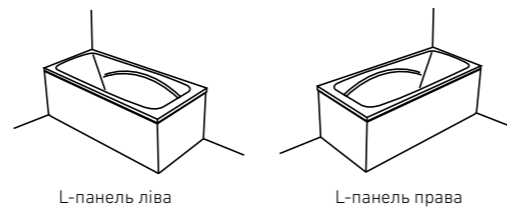

KLIO 150 × 70

Об'єм 165 л; глибина 40 см

L-панель можна замінити довгою панеллю і короткою

KLIO 160 × 70 / 170 × 70

ПРЯМОКУТНІ ВАННИ

L-панель ліва

L-панель права

L-панель ліва