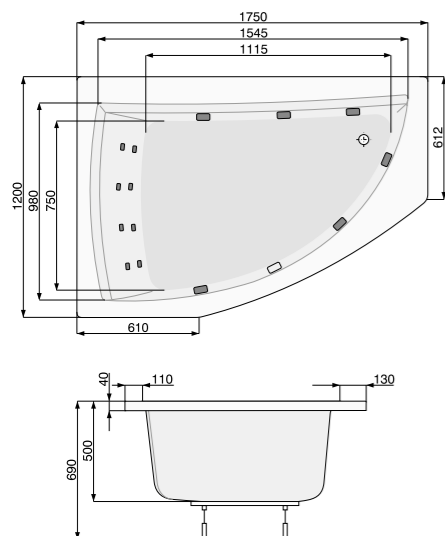

AQUAMARINA (ліва / права) 175 × 120

АСИМЕТРИЧНІ ВАННИ

AQUAMARINA (ліва) 175 × 120

Об'єм 365 л; глибина 50 см

КІЛЬКІСТЬ ФОРСУНОК

1. 8 форсунок для спини
   - 4-5* бокових форсунок
   - 2 форсунок для стоп
2. *доступні тільки для системи TITANIUM

ВАННА		
Ванна + рама	PWAJ810ZS000000	890
ВАННА З ГІДРОМАСАЖЕМ		
Ванна + система Economy 1	PHAJ810S01C0000	2380
Ванна + система Economy 2	PHAJ810S02C0000	2970
Ванна + система Smart 1	PHAJ810ST1C0000	2820
Ванна + система Smart 2	PHAJ810ST2C0000	3410
Ванна + система Smart 2 +	PHAJ810ST2C1960	3550
Ванна + система Titanium	PHAJ810STTC0000	5890
АКСЕСУАРИ		
Панель	PWOKA100P000000	340
Злив-перелив (для ванни), хром	PD5000201	69
Злив-перелив з наповненням водою, хром	PD5000130	169
Злив-перелив (для гідромасажної ванни), з наповненням водою, хром	PD5000217	269
Злив-перелив (для гідроаеромасажної ванни), з наповненням водою, хром	PD5000215	269
Гелевий підголовник Pico, чорний	PD0000047	99
Гелевий підголовник Pico, сірий	PD0000048	99
Гелевий підголовник Pico, блакитний	PD0000049	99
Поліуретановий підголовник Fantasy, білий	PD0000041	79
Поліуретановий підголовник Fantasy, чорний	PD0000042	79