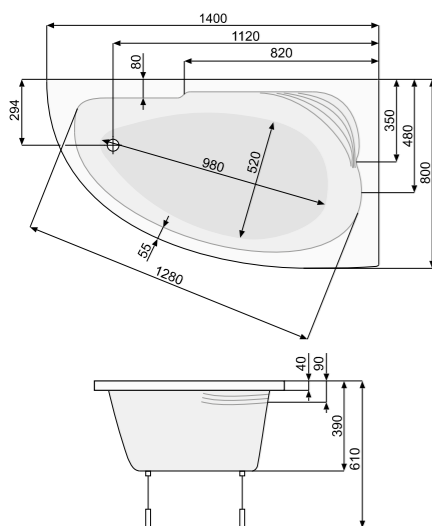

KLIO ASYM (права) 140 × 80

Об'єм 150 л; глибина 39 см

ВАННА		
Ванна + ніжки	PWAA510ZN000000	385
Ванна + рама	PWAA510ZS000000	575
АКСЕСУАРИ		
Панель	PWODV100P000000	230
Злив-перелив (для ванни), хром	PD5000201	69
Злив-перелив з наповненням водою, хром	PD5000130	169
Гелевий підголовник Pico, чорний	PD0000047	99
Гелевий підголовник Pico, сірий	PD0000048	99
Гелевий підголовник Pico, блакитний	PD0000049	99
Гелевий підголовник Maio, чорний	PD0000050	119
Гелевий підголовник Maio, сірий	PD0000051	119
Гелевий підголовник Maio, блакитний	PD0000052	119

KLIO ASYM (ліва / права) 150 × 100

АСИМЕТРИЧНІ ВАННИ