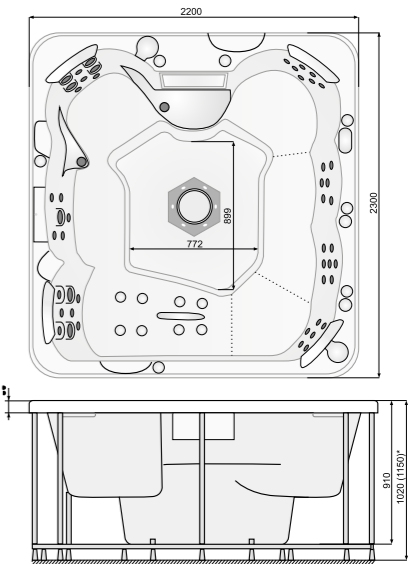

АКСЕСУАРИ		
Сходи соснові (2 сходинок)**	PI9000173	649
Сходи, червоне дерево (1 сходинок)***	PI9000032	679
Сходи довгі, соснові (2 сходинок)**	PI9000241	1179
Сходи довгі, червоне дерево (2 сходинок)***	PI9000182	1279
Термальна кришка, коричнева	PI9000267	1102
Термальна кришка, сіра	PI9000352	1102
Підйомний пристрій термальної кришки	PI9000311	489
Змінний картридж фільтру (1 од.)	PD5000075	67
Підголівник (чорний)	PD0000040	62
Аудіосистема FM/MP3-Bluetooth		1490
Wi-Fi роутер (керування басейном за допомогою додатку на смартфоні)		549
ДОПЛАТА ЗА КОЛЬОРИ АРКИЛУ		
oceanwave opal (1M)		880

Лінійка багатомісних басейнів POOLSPA розширюється. Найбільша модель - Waterspace SPA - в ній одночасно можуть купатися 7 чоловік. Оснащена 7 видами форсунок и водоспадом-каскадом, що гарантує відмінний та диференційований масаж. Завдяки системі антифрост купатися в ньому можна навіть взимку. Різноманіття кольорів, наприклад opal або pearlescent white - дозволяє обрати басейн, який буде чудово поєднуватися з інтер'єром.

**Матеріал – сосна, колір – махагон, вкрите лаком

***Матеріал – червоне дерево, колір – темний махагон, вкрите лаком

****Ціна за 1 фільтр, в СПА використовуються 2 фільтри.

ПРЯМОКУТНИЙ, РОЗМІРИ: 220 x 230 см

ВИСОТА: 102 ± 2 см (115 ± 2 см)*
КІЛЬКІСТЬ ФОРСУНОК: 69
ОБ'ЄМ: 1750 л
ГЛИБИНА: 98 см
МАКСИМАЛЬНА КІЛЬКІСТЬ МІСЦЬ: 7
ВАГА: 460 кг (порожній басейн)

*Розміри, вказані в дужках, стосуються басейнів СПА у версії з обудовою.