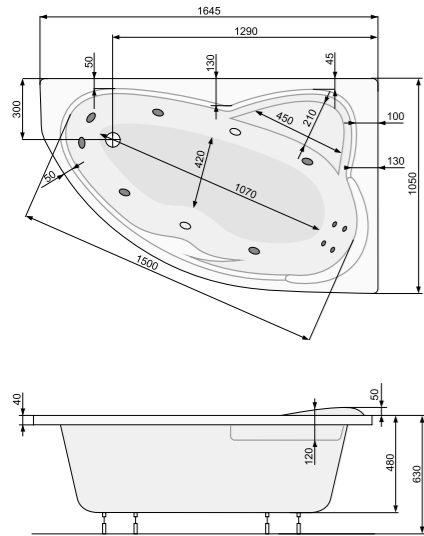

EUROPA (права) 165 × 105

Об'єм 220 л; глибина 48 см

КІЛЬКІСТЬ ФОРСУНОК

- 4 форсунок для спини
- 4-6* бокових форсунок
- 2 форсунок для стоп
- *доступні тільки для системи TITANIUM

EUROPA (ліва / права) 170 × 115

АСИМЕТРИЧНІ ВАННИ