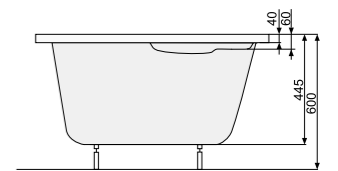

АСИМЕТРИЧНІ ВАННИ

MISTRAL (ліва) 150 × 105

Об'єм 200 л; глибина 44,5 см

КІЛЬКІСТЬ ФОРСУНОК

- 4 форсунок для спини
 - 4-6* бокових форсунок
 - 2 форсунок для стоп
- *доступні тільки для системи TITANIUM

MISTRAL (права) 150 × 105