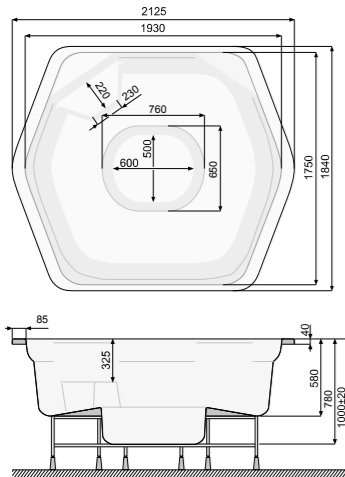

CLASSIC 186 × 213 / CLASSIC 260 × 234

СТАЦІОНАРНІ БАСЕЙНИ SPA
БАГАТОМІСНІ

CLASSIC 186 × 213 (зі скімером)

ШЕСТИКУТНИЙ, РОЗМІРИ: 186 x 213 см

ВИСОТА: 100 ± 2 см
КІЛЬКІСТЬ ФОРСУНОК: 6
ОБ'ЄМ: 1100 л
МАКСИМАЛЬНА КІЛЬКІСТЬ МІСЦЬ: 4

Басейн Exclusive	PWW8110EXCB0000	13500
Басейн Exclusive + світлодіодна хромотерапія (LED)	PWW8110EXCB1884	14800
Термальна кришка, коричнева	PI9000319	990