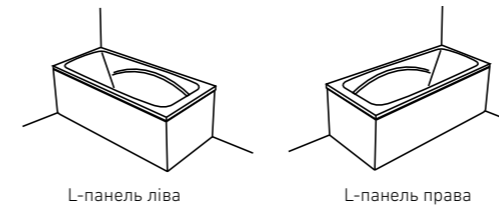

KLIO 120 × 70 / 130 × 70

ПРЯМОКУТНІ ВАННИ

KLIO 140 × 70 / 150 × 70

ПРЯМОКУТНІ ВАННИ