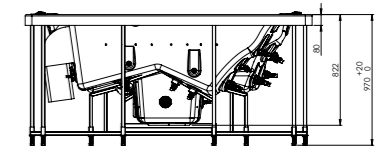

Перший портативний басейн СПА з двома місцями для лежання – комфортна пропозиція Poolspa.

**Матеріал – сосна, колір – махагон, вкрите лаком

***Матеріал – червоне дерево, колір – темний махагон, вкрите лаком