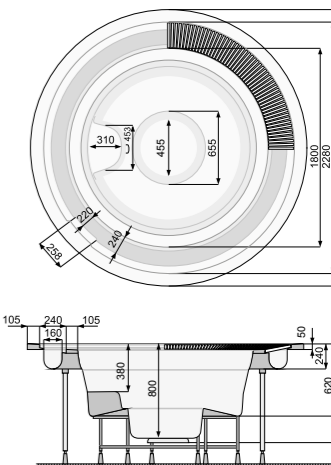

КОРПУС

обудова складається з 4 елементів:
дерев'яна, в кольорі червоне дерево або сосна (опція)
пластикова, в сірому кольорі або під червоне дерево (опція)

АКСЕСУАРИ

дерев'яні сходи з червоного дерева або сосни (опція)
термальна кришка сірого або коричневого кольору (опція)
аудіосистема/MP3/Bluetooth (опція)
Wi-Fi маршрутизатор (опція)

АКСЕСУАРИ

Сходи, червоне дерево (2 сходинок)***	PI9000123	779
Термальна кришка, коричнева	PI9000308	1071
Термальна кришка, сіра	PI9000354	1071
Аудіосистема FM/MP3-Bluetooth		
Wi-Fi роутер (керування басейном за допомогою додатку на смартфоні)		

Найбільш характерною рисою басейну VICTORIA SPA є її кругла форма, яка дуже рідко зустрічається у виробках такого розміру. Цей чотириохмісний басейн СПА може з успіхом використовуватися як на вулиці, так і в невеликих фітнес-клубах. Завдяки своєму виключному розміру є прекрасним поєднанням розваги та відпочинку.

**Матеріал – сосна, колір – махагон, вкрите лаком

***Матеріал – червоне дерево, колір – темний махагон, вкрите лаком

КРУГЛИЙ, ДІАМЕТР: 249 см

ВИСОТА: 108 ± 2 см
КІЛЬКІСТЬ ФОРСУНОК: 25
ОБ'ЄМ: 1100 л + 224 л одна переливна ємність (усього дві ємності)
ГЛИБИНА: 82 см
МАКСИМАЛЬНА КІЛЬКІСТЬ МІСЦЬ: 4
ВАГА: 643 кг (порожній басейн)