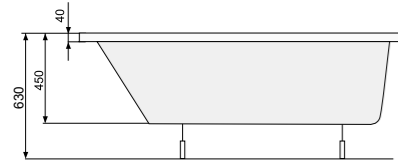

NICOLE (ліва / права) 150 × 90

АСИМЕТРИЧНІ ВАННИ

NICOLE (ліва) 150 × 90

Об'єм 185 л; глибина 45 см

КІЛЬКІСТЬ ФОРСУНОК

- 4 форсунок для спини
- 4-6* бокових форсунок
- 2 форсунок для стоп
- *доступні тільки для системи TITANIUM