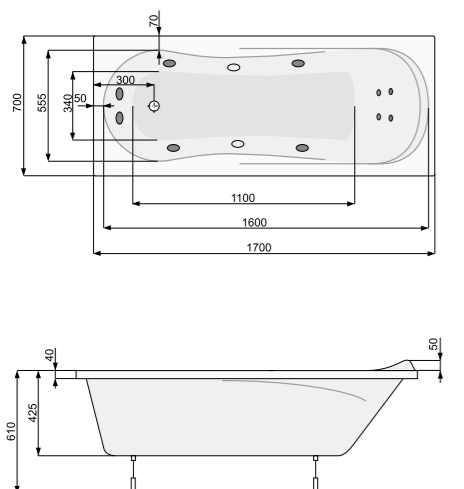

MUZA 170 × 75

Об'єм 180 л; глибина 43 см

КІЛЬКІСТЬ ФОРСУНОК

- 4 форсунок для спини
- 4-6* бокових форсунок
- 2 форсунок для стоп

*доступні тільки для системи TITANIUM

MUZA 170 × 70

Об'єм 170 л; глибина 42,5 см