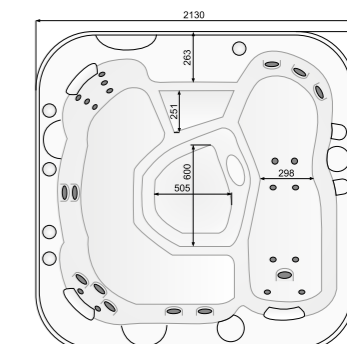

**Матеріал – сосна, колір – махагон, вкрите лаком

***Матеріал – червоне дерево, колір – темний махагон, вкрите лаком

****Ціна за 1 фільтр, в СПА використовуються 2 фільтри.

КВАДРАТНИЙ, РОЗМІРИ: 213 x 213 см