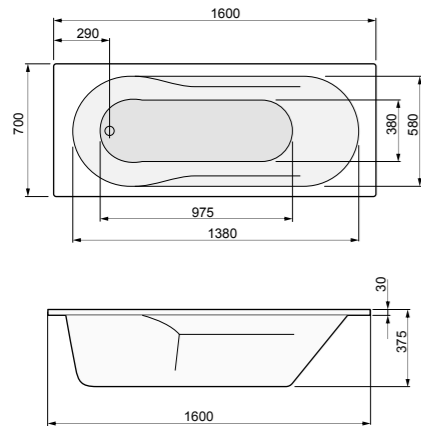

LENA 160 × 70

Об'єм 170 л; глибина 37,5 см

ВАННА		
Ванна *	PWP1910ZD000000	269
АКСЕСУАРИ		
Панель довга *	PW03W10D0000000	174
Злив-перелив (для ванни), хром	PD5000201	69
Злив-перелив з наповненням водою, хром	PD5000130	169
Гелевий підголовник Pico, чорний	PD0000047	99
Гелевий підголовник Pico, сірий	PD0000048	99
Гелевий підголовник Pico, блакитний	PD0000049	99
Гелевий підголовник Maio, чорний	PD0000050	119
Гелевий підголовник Maio, сірий	PD0000051	119
Гелевий підголовник Maio, блакитний	PD0000052	119
Ширма для ванни Fiord з покриттям ProClean	PI4000093	249
Ширма для ванни Clif-N з покриттям ProClean	PI4000094	259
набір ніжок **	PR8000204	16

LENA 170 × 70 / 170 × 75

ПРЯМОКУТНІ ВАННИ

Виріб	Артикул	Ціна, EUR

ВАННА

Панель довга *	PWP1A10ZD000000	289
АКСЕСУАРИ		
Панель довга *	PW05U10D0000000	179
Злив-перелив (для ванни), хром	PD5000201	69
Злив-перелив з наповненням водою, хром	PD5000130	169
Гелевий підголовник Pico, чорний	PD0000047	99
Гелевий підголовник Pico, сірий	PD0000048	99
Гелевий підголовник Pico, блакитний	PD0000049	99
Гелевий підголовник Maio, чорний	PD0000050	119
Гелевий підголовник Maio, сірий	PD0000051	119
Гелевий підголовник Maio, блакитний	PD0000052	119
Ширма для ванни Fiord з покриттям ProClean	PI4000093	249
Ширма для ванни Clif-N з покриттям ProClean	PI4000094	259
набір ніжок **	PR8000204	16