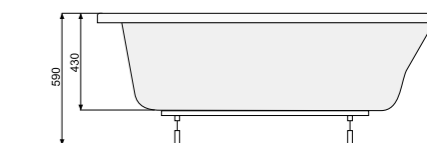

SOPHIE (ліва) 160 × 80

Об'єм 160 л; глибина 43 см

ВАННА		
Ванна + ніжки	PWAP410ZN000000	430
Ванна + рама	PWAP410ZS000000	620
АКСЕСУАРИ		
Панель довга	PWOP610D0000000	175
Панель коротка	PWOP910K0000000	125
Злив-перелив (для ванни), хром	PD5000201	69
Злив-перелив з наповненням водою, хром	PD5000130	169
Гелевий підголовник Pico, чорний	PD0000047	99
Гелевий підголовник Pico, сірий	PD0000048	99
Гелевий підголовник Pico, блакитний	PD0000049	99
Гелевий підголовник Maio, чорний	PD0000050	119
Гелевий підголовник Maio, сірий	PD0000051	119
Гелевий підголовник Maio, блакитний	PD0000052	119
Ширма для ванни Fiord з покриттям ProClean	PI4000093	249
Ширма для ванни Fen з покриттям ProClean	PI4000096	349