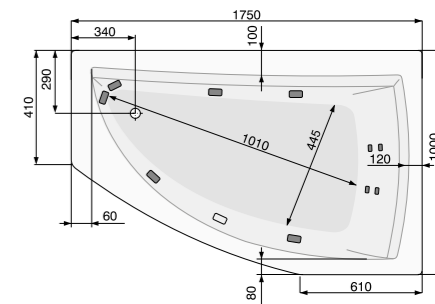

AQUAMARINA (права) 175 × 100

Об'єм 285 л; глибина 51 см

КІЛЬКІСТЬ ФОРСУНОК

1. 4 форсунок для спини
   - 4-5* бокових форсунок
   - 2 форсунок для стоп
2. *доступні тільки для системи TITANIUM