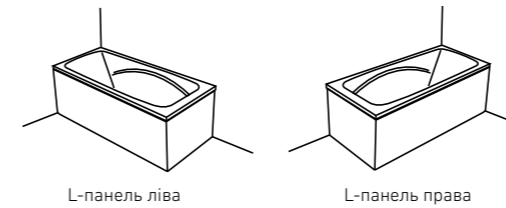

MUZA 170 × 75 / SIDNEY 175 × 75

ПРЯМОКУТНІ ВАННИ

L-панель ліва

L-панель права

ВАННА		
Ванна + ніжки	PWPH310ZN000000	385
Ванна + рама	PWPH310ZS000000	575
ВАННА З ГІДРОМАСАЖЕМ		
Ванна + система Economy 1	PHPH310S01C0000	1880
Ванна + система Economy 2	PHPH310S02C0000	2470
Ванна + система Smart 1	PHPH310ST1C0000	2320
Ванна + система Smart 2	PHPH310ST2C0000	2910
Ванна + система Smart 2 +	PHPH310ST2C1960	3050
Ванна + система Titanium	PHPH310STTC0000	5290
АКСЕСУАРИ		
Панель довга	PWOAD10D00000000	185
Панель коротка	PWOBB10K00000000	115
L-панель (ліва)	PWOHL10OWL00000	280
L-панель (права)	PWOKL10OWL00000	280
Злив-перелив (для ванни), хром	PD5000201	69
Злив-перелив з наповненням водою, хром	PD5000130	169
Злив-перелив (для гідромасажної ванни), з наповненням водою, хром	PD5000217	269
Злив-перелив (для гідроаеромасажної ванни), з наповненням водою, хром	PD5000215	269
Гелевий підголовник Pico, чорний	PD0000047	99
Гелевий підголовник Pico, сірий	PD0000048	99
Гелевий підголовник Pico, блакитний	PD0000049	99
Ширма для ванни Fiord з покриттям ProClean	PI4000093	249
Ширма для ванни Clif-N з покриттям ProClean	PI4000094	259