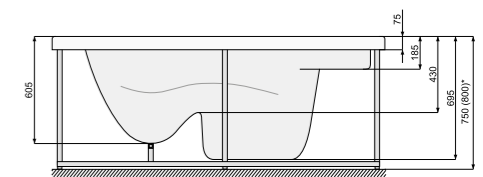

ПРИМІТКА! Вказані ціни стосуються виробів білого кольору.

Виріб / Комплектація	Артикул	Ціна, EUR
АКСЕСУАРИ		
Сходи соснові (1 сходинок)**	PI9000175	349
Сходи, червоне дерево (1 сходинок)***	PI9000031	379
Термальна кришка, коричнева	PI9000265	796
Термальна кришка, сіра	PI9000350	796
Підйомний пристрій термальної кришки	PI9000311	489
Змінний картридж фільтру (1 од.)	PD5000081	67
Підголівник (чорний)	PD0000053	77
Аудіосистема FM/MP3-Bluetooth		1390
Wi-Fi роутер (керування басейном за допомогою додатку на смартфоні)		549
ДОПЛАТА ЗА КОЛЬОРИ АРКИЛУ		
sierra (83)		680
oceanwave opal (1M)		880

Завдяки невеликим розмірам басейну MARINA SPA, одночасно гідромасажом можуть насолоджуватися три людини (2 лежачих місця, 1 сидяче), як на вулиці, так і в приміщенні. Система antifrost забезпечує роботу басейну MARINA SPA навіть при температурі нижче нуля. Автоматичне озонування води входить до стандартної комплектації.

**Матеріал – сосна, колір – махагон, вкрите лаком

***Матеріал – червоне дерево, колір – темний махагон, вкрите лаком

ПРЯМОКУТНИЙ, РОЗМІРИ: 188 x 133 см

ВИСОТА: 75 ± 2 см (80 ± 2 см)*
КІЛЬКІСТЬ ФОРСУНОК: 32
ОБ'ЄМ: 580 л
ГЛИБИНА: 70 см
МАКСИМАЛЬНА КІЛЬКІСТЬ МІСЦЬ: 3
ВАГА: 150 кг (порожній басейн)

*Розміри, вказані в дужках, стосуються басейнів SPA у версії з обудовою.

ОБЛАДНАННЯ MARINA SPA:

КІЛЬКІСТЬ ФОРСУНОК

32

ТИПИ ФОРСУНОК

фіксовані міні-форсунки – 25
міні-форсунка озону - 1 (відсутня у комплектації з УФ лампою)
фіксовані напрямлені великі форсунки – 2
фіксовані напрямлені великі форсунки, мультимасаж – 2
ротаційні великі форсунки – 2
38 аероканалів
70 масажних точок

ЖИВЛЕННЯ

230 В змін. струму, 50 Гц

ОБЛАДНАННЯ

аероканали
електронне керування
гідро- та аеромасаж
гідромасажний двохвидісний насос

аерація гідромасажу
компресор з нагрівачем повітря
електричний нагрівач 3 кВт або 6 кВт (опціонально)
озонатор або УФ лампа (опціонально)
регулювання температури води
система antifrost
телескопічний скімер-фільтр зі змінним картриджем
підводна LED підсвітка: біла або кольорова (опціонально)
три чорні поліуретанові підголівники
доступні різноманітні кольори акрилу
обладнання встановлено під басейном

КОРПУС

обудова складається з 4 елементів:
дерев'яна, в кольорі червоне дерево або сосна (опція)
пластикова, в сірому кольорі або під червоне дерево (опція)

АКСЕСУАРИ

дерев'яні сходи з червоного дерева або сосни (опція)
термальна кришка сірого або коричневого кольору (опція)
підйомний пристрій термальної кришки (під замовлення)
3 підголівники
Аудіосистема/MP3/Bluetooth (опція)
Wi-Fi маршрутизатор (опція)