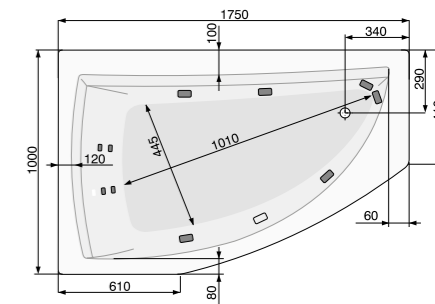

AQUAMARINA (ліва) 175 × 100

Об'єм 285 л; глибина 51 см

КІЛЬКІСТЬ ФОРСУНОК

1. 4 форсунок для спини
   - 4-5* бокових форсунок
   - 2 форсунок для стоп
2. *доступні тільки для системи TITANIUM

ВАННА		
Ванна + ніжки	PWAI310ZN000000	640
Ванна + рама	PWAI310ZS000000	830
ВАННА З ГІДРОМАСАЖЕМ		
Ванна + система Economy 1	PHAI310S01C0000	2140
Ванна + система Economy 2	PHAI310S02C0000	2730
Ванна + система Smart 1	PHAI310ST1C0000	2580
Ванна + система Smart 2	PHAI310ST2C0000	3170
Ванна + система Smart 2 +	PHAI310ST2C1960	3310
Ванна + система Titanium	PHAI310STTC0000	5550
АКСЕСУАРИ		
Панель	PWOI4100P0000000	340
Злив-перелив (для ванни), хром	PD5000201	69
Злив-перелив з наповненням водою, хром	PD5000130	169
Злив-перелив (для гідромасажної ванни), з наповненням водою, хром	PD5000217	269
Злив-перелив (для гідроаеромасажної ванни), з наповненням водою, хром	PD5000215	269
Гелевий підголовник Pico, чорний	PD0000047	99
Гелевий підголовник Pico, сірий	PD0000048	99
Гелевий підголовник Pico, блакитний	PD0000049	99
Поліуретановий підголовник Fantasy, білий	PD0000041	79
Поліуретановий підголовник Fantasy, чорний	PD0000042	79

ВАННА		
Ванна + ніжки	PWAI510ZN000000	640
Ванна + рама	PWAI510ZS000000	830
ВАННА З ГІДРОМАСАЖЕМ		
Ванна + система Economy 1	PHAI510S01C0000	2140
Ванна + система Economy 2	PHAI510S02C0000	2730
Ванна + система Smart 1	PHAI510ST1C0000	2580
Ванна + система Smart 2	PHAI510ST2C0000	3170
Ванна + система Smart 2 +	PHAI510ST2C1960	3310
Ванна + система Titanium	PHAI510STTC0000	5550
АКСЕСУАРИ		
Панель	PWOI6100P0000000	340
Злив-перелив (для ванни), хром	PD5000201	69
Злив-перелив з наповненням водою, хром	PD5000130	169
Злив-перелив (для гідромасажної ванни), з наповненням водою, хром	PD5000217	269
Злив-перелив (для гідроаеромасажної ванни), з наповненням водою, хром	PD5000215	269
Гелевий підголовник Pico, чорний	PD0000047	99
Гелевий підголовник Pico, сірий	PD0000048	99
Гелевий підголовник Pico, блакитний	PD0000049	99
Поліуретановий підголовник Fantasy, білий	PD0000041	79
Поліуретановий підголовник Fantasy, чорний	PD0000042	79