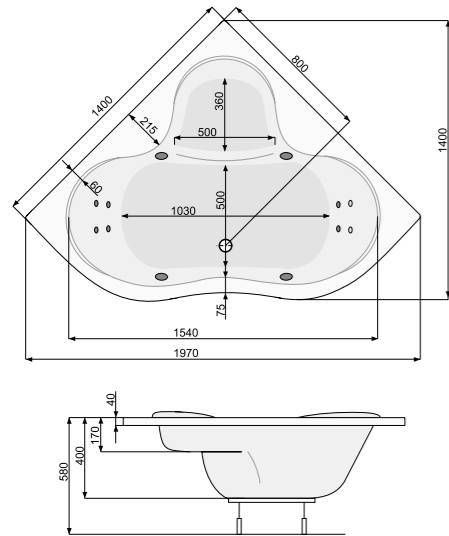

KLIO SYM 140 × 140

Об'єм 320 л; глибина 45,5 см

КІЛЬКІСТЬ ФОРСУНОК

- 4 форсунок для спини
- 4 бокові форсунок
- 2 форсунок для стоп

PERSJA 140 × 140 / 150 × 150

СИМЕТРИЧНІ ВАННИ

PERSJA 140 × 140

Об'єм 220 л; глибина 40 см