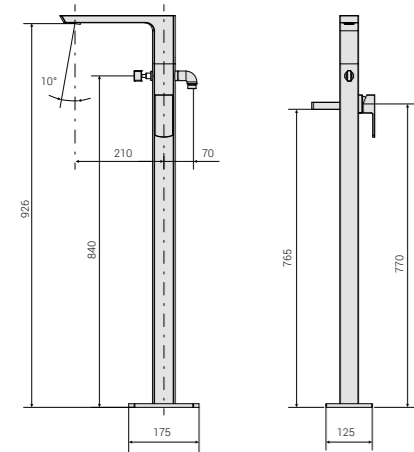

LINEO

Вільно стоячий змішувач	PD6000081	1220
-------------------------	-----------	------

Вільностоячий одноважільний змішувач, з ручним душем й перемикачем, монтується на підлозі.

MILANO FLAT

Milano flat 80 x 80 round R45	PBPF010B0C00000	200
Milano flat 90 x 90 round R55	PBPFJ10B0C00000	210
Milano flat 80 x 80 square	PBKF110B0C00000	200
Milano flat 90 x 90 square	PBKF210B0C00000	210