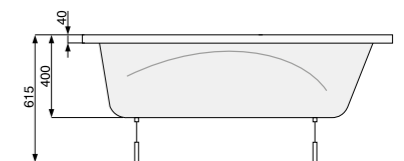

KLIO 150 × 70

Об'єм 165 л; глибина 40 см

L-панель можна замінити довгою панеллю і короткою