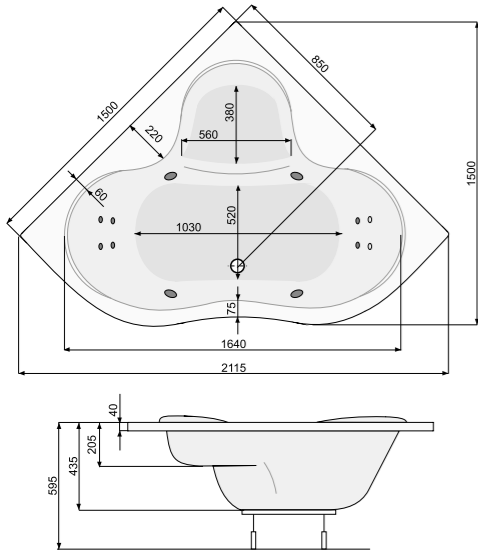

PERSJA 150 × 150

Об'єм 250 л; глибина 43,5 см

КІЛЬКІСТЬ ФОРСУНОК

1. 4 форсунок для спини
   - 4 бокові форсунок
   - 2-4* форсунок для стоп
2. *доступні тільки для системи TITANIUM

ВАННА		
Ванна + ніжки	PWSE310ZN000000	590
Ванна + рама	PWSE310ZS000000	780
ВАННА З ГІДРОМАСАЖЕМ		
Ванна + система Economy 1	PHSE310S01C0000	2090
Ванна + система Economy 2	PHSE310S02C0000	2680
Ванна + система Smart 1	PHSE310ST1C0000	2530
Ванна + система Smart 2	PHSE310ST2C0000	3120
Ванна + система Smart 2 +	PHSE310ST2C1960	3260
Ванна + система Titanium	PHSE310STTC0000	5500
АКСЕСУАРИ		
Панель	PWODX100P000000	240
Злив-перелив (для ванни), хром	PD5000201	69
Злив-перелив з наповненням водою, хром	PD5000130	169
Злив-перелив (для гідромасажної ванни), з наповненням водою, хром	PD5000217	269
Злив-перелив (для гідроаеромасажної ванни), з наповненням водою, хром	PD5000215	269
Гелевий підголовник Pico, чорний	PD0000047	99
Гелевий підголовник Pico, сірий	PD0000048	99
Гелевий підголовник Pico, блакитний	PD0000049	99

ВАННА		
Ванна + ніжки	PWSH610ZN000000	640
Ванна + рама	PWSH610ZS000000	830
ВАННА З ГІДРОМАСАЖЕМ		
Ванна + система Economy 1	PHSH610S01C0000	2140
Ванна + система Economy 2	PHSH610S02C0000	2730
Ванна + система Smart 1	PHSH610ST1C0000	2580
Ванна + система Smart 2	PHSH610ST2C0000	3170
Ванна + система Smart 2 +	PHSH610ST2C1960	3310
Ванна + система Titanium	PHSH610STTC0000	5550
АКСЕСУАРИ		
Панель	PW0EC100P000000	250
Злив-перелив (для ванни), хром	PD5000201	69
Злив-перелив з наповненням водою, хром	PD5000130	169
Злив-перелив (для гідромасажної ванни), з наповненням водою, хром	PD5000217	269
Злив-перелив (для гідроаеромасажної ванни), з наповненням водою, хром	PD5000215	269
Гелевий підголовник Pico, чорний	PD0000047	99
Гелевий підголовник Pico, сірий	PD0000048	99
Гелевий підголовник Pico, блакитний	PD0000049	99