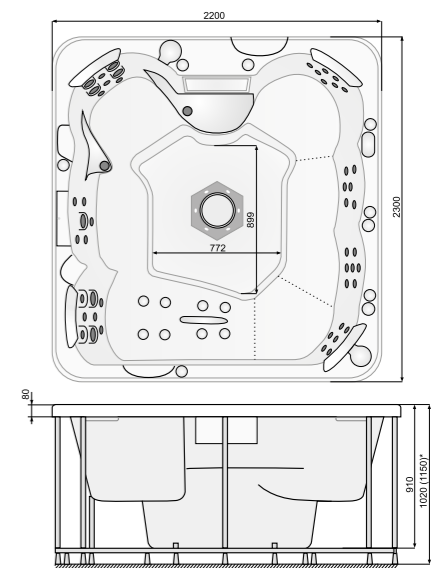

АКСЕСУАРИ

Сходи соснові (2 сходинок)**	PI9000173	649
Сходи, червоне дерево (1 сходинок)***	PI9000032	679
Сходи довгі, соснові (2 сходинок)**	PI9000241	1179
Сходи довгі, червоне дерево (2 сходинок)***	PI9000182	1279
Термальна кришка, коричнева	PI9000267	1102
Термальна кришка, сіра	PI9000352	1102
Підйомний пристрій термальної кришки	PI9000311	489
Змінний картридж фільтру (1 од.)	PD5000075	67
Підголівник (чорний)	PD0000040	62
Аудіосистема FM/MP3-Bluetooth		1490
Wi-Fi роутер (керування басейном за допомогою додатку на смартфоні)		549
ДОПЛАТА ЗА КОЛЬОРИ АРКИЛУ		
oceanwave opal (1M)		880

Лінійка багатомісних басейнів POOLSPA розширюється. Найбільша модель - Waterspace SPA - в ній одночасно можуть купатися 7 чоловік. Оснащена 7 видами форсунок и водоспадом-каскадом, що гарантує відмінний та диференційований масаж. Завдяки системі antifrost купатися в ньому можна навіть взимку. Різноманіття кольорів, наприклад opal або pearlescent white - дозволяє обрати басейн, який буде чудово поєднуватися з інтер'єром.

**Матеріал – сосна, колір – махагон, вкрите лаком

***Матеріал – червоне дерево, колір – темний махагон, вкрите лаком

****Ціна за 1 фільтр, в СПА використовуються 2 фільтри.

ПРЯМОКУТНИЙ, РОЗМІРИ: 220 x 230 см

ВИСОТА: 102 ± 2 см (115 ± 2 см)*

КІЛЬКІСТЬ ФОРСУНОК: 69

ОБ'ЄМ: 1750 л

ГЛИБИНА: 98 см

МАКСИМАЛЬНА КІЛЬКІСТЬ МІСЦЬ: 7

ВАГА: 460 кг (порожній басейн)

*Розміри, вказані в дужках, стосуються басейнів СПА у версії з обудовою.