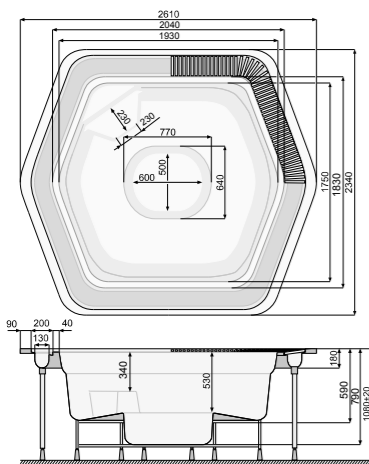

CLASSIC 260 × 234 (з переливним об'ємом)

ШЕСТИКУТНИЙ, РОЗМІРИ: 260 x 234 см

ВИСОТА: 108 ± 2 см
КІЛЬКІСТЬ ФОРСУНОК: 6
ОБ'ЄМ: 1400 л + 1100 л ПЕРЕЛИВНИЙ БАК
МАКСИМАЛЬНА КІЛЬКІСТЬ МІСЦЬ: 5

Басейн Exclusive	PWW8010EXCB0000	20400
Басейн Exclusive + світлодіодна хромотерапія (LED)	PWW8010EXCB1884	21700
Басейн Public	PWW8010PUBV0000	55000
Басейн Public + світлодіодна хромотерапія (LED)	PWW8010PUBV1884	56300
Термальна кришка, коричнева	PI9000320	1180

NATALIE 253 × 253 / SUNFLOWER Ø 283

СТАЦІОНАРНІ БАСЕЙНИ SPA
БАГАТОМІСНІ