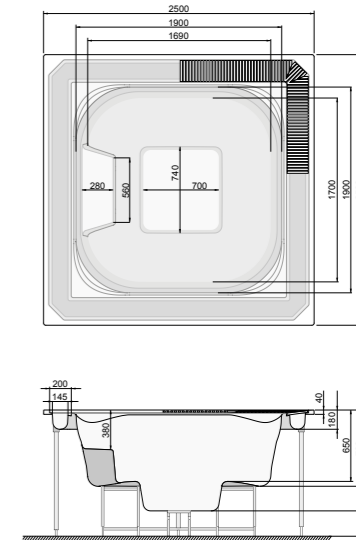

OLIMPIA 250 × 250 (з переливним об'ємом)

RECTANGULAR, DIMENSIONS: 250 x 250 см

ВИСОТА: 110 ± 2 см
КІЛЬКІСТЬ ФОРСУНОК: 7
ОБ'ЄМ: 2000 л
МАКСИМАЛЬНА КІЛЬКІСТЬ МІСЦЬ: 7”

A series of horizontal dotted lines for writing notes on the left page.