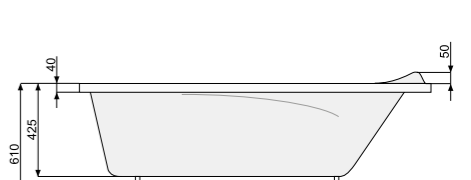

MUZA 160 × 70

Об'єм 160 л; глибина 42,5 см

КІЛЬКІСТЬ ФОРСУНОК

- 4 форсунок для спини
 - 4-6* бокових форсунок
 - 2 форсунок для стоп
- *доступні тільки для системи TITANIUM

MUZA 160 × 75

Об'єм 170 л; глибина 42,5 см