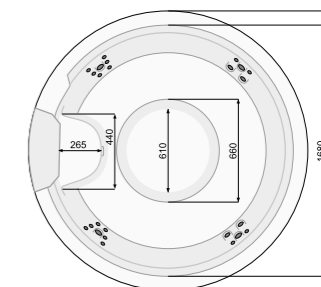

СХОДИ

червоне дерево (опція) сосна (опція)

ТЕРМАЛЬНА КРИШКА

коричнева (опція) сіра (опція)

ЖИВЛЕННЯ

Victoria (зі скімером) з нагрівачем 3 кВт: напруга змінного струму - 3N400 В, 50 Гц мінімальна площа перерізу електричного кабелю - 5x4 мм² система заземлення - TN-S

Victoria (зі скімером) з нагрівачем 2x3 кВт:

напруга змінного струму - 3N400 В, 50 Гц мінімальна площа перерізу електричного кабелю - 5x4 мм² система заземлення - TN-S

АКСЕСУАРИ

Сходи соснові (2 сходинок)**	PI9000174	749
Сходи, червоне дерево (2 сходинок)***	PI9000123	779
Термальна кришка, коричнева	PI9000264	796
Термальна кришка, сіра	PI9000353	796
Змінний картридж фільтру (1 од.)	PD5000077	37
Аудіосистема FM/MP3-Bluetooth		1390
Wi-Fi роутер (керування басейном за допомогою додатку на смартфоні)		549
ДОПЛАТА ЗА КОЛЬОРИ АРКИЛУ		
sierra (83)		680
oceanwave opal (1M)		880

Найбільш характерною рисою басейну VICTORIA SPA є її кругла форма, яка дуже рідко зустрічається у виробках такого розміру. Цей чотириохмісний басейн СПА може з успіхом використовуватися як на вулиці, так і в невеликих фітнес-клубах. Завдяки своєму виключному розміру є прекрасним поєднанням розваги та відпочинку.

**Матеріал – сосна, колір – махагон, вкрите лаком

***Матеріал – червоне дерево, колір – темний махагон, вкрите лаком

****Ціна за 1 фільтр, в СПА використовуються 2 фільтри.

КРУГЛИЙ, ДІАМЕТР: 177 см

ВИСОТА: 87 ± 2 см (93 ± 2 см)*
КІЛЬКІСТЬ ФОРСУНОК: 25
ОБ'ЄМ: 800 л
ГЛИБИНА: 77 см
МАКСИМАЛЬНА КІЛЬКІСТЬ МІСЦЬ: 4
ВАГА: 275 кг (порожній басейн)

*Розміри, вказані в дужках, стосуються басейнів СПА у версії з обудовою.