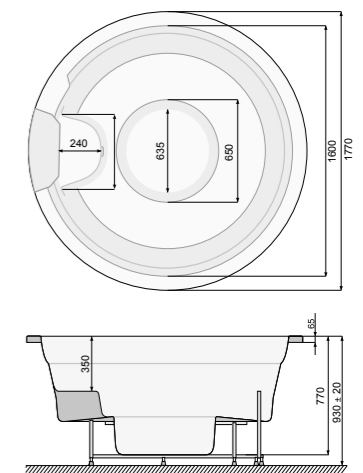

VICTORIA Ø 177 / VICTORIA Ø 249

СТАЦІОНАРНІ БАСЕЙНИ SPA
БАГАТОМІСНІ

VICTORIA Ø 177 (зі скімером)

КРУГЛИЙ, ДІАМЕТР: 177 см

ВИСОТА: 87 ± 2 см
КІЛЬКІСТЬ ФОРСУНОК: 6
ОБ'ЄМ: 800 л
МАКСИМАЛЬНА КІЛЬКІСТЬ МІСЦЬ: 4