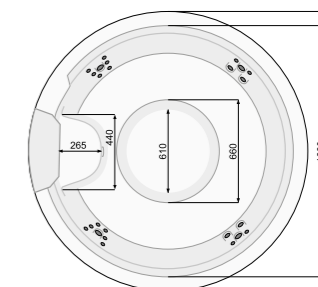

КОРПУС

обудова складається з 4 елементів:
дерев'яна, в кольорі червоне дерево або сосна (опція)
пластикова, в сірому кольорі або під червоне дерево (опція)

АКСЕСУАРИ

дерев'яні сходи з червоного дерева або сосни (опція)
термальна кришка сірого або коричневого кольору (опція)
аудіосистема/MP3/Bluetooth (опція)
Wi-Fi маршрутизатор (опція)

VICTORIA SPA Ø 177 (зі скімером)

ПОРТАТИВНІ БАСЕЙНИ SPA

Виріб / Комплектація	Артикул	Ціна, EUR
АКСЕСУАРИ		
Сходи соснові (2 сходинок)**	PI9000174	749
Сходи, червоне дерево (2 сходинок)***	PI9000123	779
Термальна кришка, коричнева	PI9000264	796
Термальна кришка, сіра	PI9000353	796
Змінний картридж фільтру (1 од.)	PD5000077	37
Аудіосистема FM/MP3-Bluetooth		1390
Wi-Fi роутер (керування басейном за допомогою додатку на смартфоні)		549
ДОПЛАТА ЗА КОЛЬОРИ АРКИЛУ		
sierra (83)		680
oceanwave opal (1M)		880

Найбільш характерною рисою басейну VICTORIA SPA є її кругла форма, яка дуже рідко зустрічається у виробках такого розміру. Цей чотирьохмісний басейн СПА може з успіхом використовуватися як на вулиці, так і в невеликих фітнес-клубах. Завдяки своєму виключному розміру є прекрасним поєднанням розваги та відпочинку.

**Матеріал – сосна, колір – махагон, вкрите лаком

***Матеріал – червоне дерево, колір – темний махагон, вкрите лаком

****Ціна за 1 фільтр, в СПА використовуються 2 фільтри.

КРУГЛИЙ, ДІАМЕТР: 177 см

ВИСОТА: 87 ± 2 см (93 ± 2 см)*
КІЛЬКІСТЬ ФОРСУНОК: 25
ОБ'ЄМ: 800 л
ГЛИБИНА: 77 см
МАКСИМАЛЬНА КІЛЬКІСТЬ МІСЦЬ: 4
ВАГА: 275 кг (порожній басейн)

*Розміри, вказані в дужках, стосуються басейнів СПА у версії з обудовою.