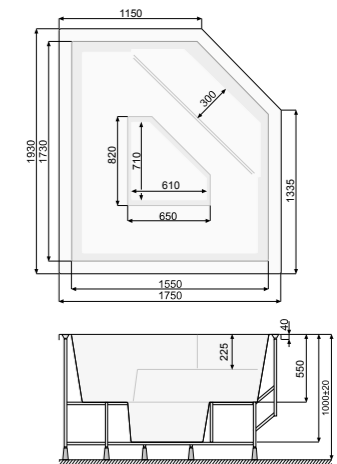

СИСТЕМА ФІЛЬТРАЦІЇ:

насос фільтрації
пісковий фільтр
переливний бак 1100 л (тільки для моделей з переливним об'ємом)
решітка білого кольору для переливного об'єму (тільки для моделей з переливним об'ємом,
решітки сірого та перлинно білого кольору – опція)

ВЕРСІЯ PUBLIC

ПОВНІСТЮ ОБЛАДНАНИЙ БАСЕЙН SPA ДЛЯ ЗАГАЛЬНОГО ВИКОРИСТАННЯ. БЛОК ОБЛАДНАННЯ ВСТАНОВЛЕНО НА ПІДДОНІ.

ОБЛАДНАННЯ:

електронне керування (головний пульт керування знаходиться на блоці обладнання та 3-функціональний перемикач на бортику басейну)
гідромасаж – один водяний насос (Olivia, Sunflower й моделі з 32 форсунками – 2 насоси)
регуляція інтенсивності гідромасажу аерацією (за допомогою елементів керування)
аеромасаж – аксіальний компресор
LED підсвітка (підводна)
електричний нагрівач 9 кВт (Olivia, Sunflower – 12 кВт) або теплообмінник вода-вода 44 кВт (опція)
автоматична станція очищення води
УФ-лампа (опція)

СИСТЕМА ФІЛЬТРАЦІЇ:

насос фільтрації
пісковий фільтр
переливний бак 1100 л (вис. 1400 мм, шир. 700 мм, довж. 1400мм)
решітка білого кольору для переливного об'єму (тільки для моделей з переливним об'ємом,
решітки сірого та перлинно білого кольору – опція)

Басейн Exclusive	PWW8510EXCB0000	14900
Басейн Exclusive + світлодіодна хромотерапія (LED)	PWW8510EXCB1884	16200
Термальна кришка, коричнева	PI9000315	870

JANETTE 175 × 193

(зі скімером)

П'ЯТИКУТНИЙ, РОЗМІРИ: 175 x 193 см

ВИСОТА: 100 ± 2 см

КІЛЬКІСТЬ ФОРСУНОК: 6

ОБ'ЄМ: 700 л

МАКСИМАЛЬНА КІЛЬКІСТЬ МІСЦЬ: 3

Басейн Exclusive	PWW8410EXCB0000	19000
Басейн Exclusive + світлодіодна хромотерапія (LED)	PWW8410EXCB1884	20300
Басейн Public	PWW8410PUBB0000	55000
Басейн Public + світлодіодна хромотерапія (LED)	PWW8410PUBB1884	56300
Термальна кришка, коричнева	PI9000316	1070