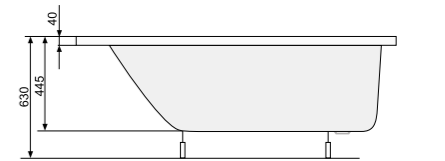

NICOLE (ліва / права) 150 × 80

АСИМЕТРИЧНІ ВАННИ

NICOLE (ліва) 150 × 80

Об'єм 160 л; глибина 44,5 см

КІЛЬКІСТЬ ФОРСУНОК

- 4 форсунок для спини
 - 4-6* бокових форсунок
 - 2 форсунок для стоп
- *доступні тільки для системи TITANIUM