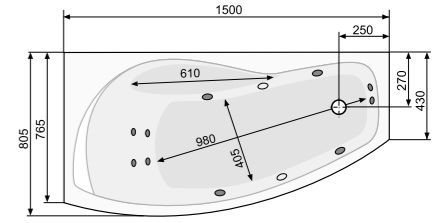

NICOLE (ліва / права) 150 × 80

АСИМЕТРИЧНІ ВАННИ

NICOLE (ліва) 150 × 80

Об'єм 160 л; глибина 44,5 см

КІЛЬКІСТЬ ФОРСУНОК

- 4 форсунок для спини
 - 4-6* бокових форсунок
 - 2 форсунок для стоп
- *доступні тільки для системи TITANIUM