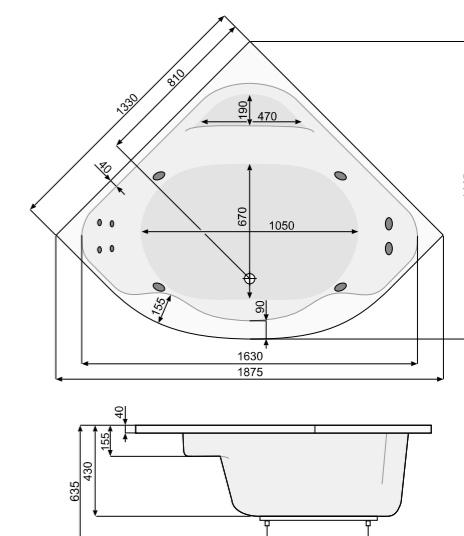

KLIO SYM 133 × 133

Об'єм 300 л; глибина 43 см

КІЛЬКІСТЬ ФОРСУНОК

- 4 форсунок для спини
- 4 бокові форсунок
- 2 форсунок для стоп

ВАННА		
Ванна + ніжки	PWS3610ZN000000	535
Ванна + рама	PWS3610ZS000000	725
ВАННА З ГІДРОМАСАЖЕМ		
Ванна + система Economy 1	PHS3610S01C0000	2030
Ванна + система Economy 2	PHS3610S02C0000	2620
Ванна + система Smart 1	PHS3610ST1C0000	2470
Ванна + система Smart 2	PHS3610ST2C0000	3060
Ванна + система Smart 2 +	PHS3610ST2C1960	3200
Ванна + система Titanium	PHS3610STTC0000	5440
АКСЕСУАРИ		
Панель	PWODU100P000000	240
Злив-перелив (для ванни), хром	PD5000201	69
Злив-перелив з наповненням водою, хром	PD5000130	169
Злив-перелив (для гідроаеромасажної ванни), з наповненням водою, хром	PD5000215	269
Злив-перелив (для гідромасажної ванни), з наповненням водою, хром	PD5000217	269
Гелевий підголовник Pico, чорний	PD0000047	99
Гелевий підголовник Pico, сірий	PD0000048	99
Гелевий підголовник Pico, блакитний	PD0000049	99