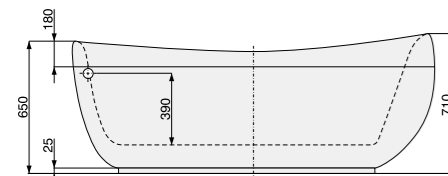

FUTURE 180 × 85

Об'єм 252 л; глибина 39 см

ВАННА		
Ванна з інтегрованим зливом-переливом та донним клапаном «click-clack» (хром)	PWKPF10ZP0C0000	3390
АКСЕСУАРИ		
Гелевий підголовник Pico, чорний	PD0000047	99
Гелевий підголовник Pico, сірий	PD0000048	99
Гелевий підголовник Pico, блакитний	PD0000049	99
Гелевий підголовник Maio, чорний	PD0000050	119
Гелевий підголовник Maio, сірий	PD0000051	119
Гелевий підголовник Maio, блакитний	PD0000052	119
Retro (Вільно стоячий змішувач)	PD600079	770
ARC (Вільно стоячий змішувач)	PD600080	1370
Lineo (Вільно стоячий змішувач)	PD600081	1220

ВАННА		
Ванна з інтегрованим зливом-переливом та донним клапаном «click-clack» (хром)	PWKPL10ZP0C0000	3390
АКСЕСУАРИ		
Гелевий підголовник Pico, чорний	PD0000047	99
Гелевий підголовник Pico, сірий	PD0000048	99
Гелевий підголовник Pico, блакитний	PD0000049	99
Гелевий підголовник Maio, чорний	PD0000050	119
Гелевий підголовник Maio, сірий	PD0000051	119
Гелевий підголовник Maio, блакитний	PD0000052	119
Retro (Вільно стоячий змішувач)	PD600079	770
ARC (Вільно стоячий змішувач)	PD600080	1370
Lineo (Вільно стоячий змішувач)	PD600081	1220