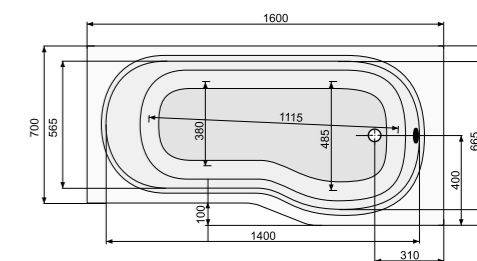

SOPHIE (права) 160 × 80

Об'єм 160 л; глибина 43 см

ВАННА		
Ванна + ніжки	PWAP410ZN000000	430
Ванна + рама	PWAP410ZS000000	620
АКСЕСУАРИ		
Панель довга	PWOP610D0000000	175
Панель коротка	PWOP910K0000000	125
Злив-перелив (для ванни), хром	PD5000201	69
Злив-перелив з наповненням водою, хром	PD5000130	169
Гелевий підголовник Pico, чорний	PD0000047	99
Гелевий підголовник Pico, сірий	PD0000048	99
Гелевий підголовник Pico, блакитний	PD0000049	99
Гелевий підголовник Maio, чорний	PD0000050	119
Гелевий підголовник Maio, сірий	PD0000051	119
Гелевий підголовник Maio, блакитний	PD0000052	119
Ширма для ванни Fiord з покриттям ProClean	PI4000093	249
Ширма для ванни Fen з покриттям ProClean	PI4000096	349