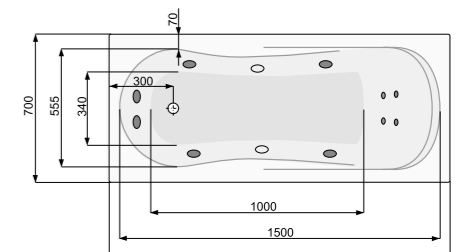

MUZA 160 × 70

Об'єм 160 л; глибина 42,5 см

КІЛЬКІСТЬ ФОРСУНОК

1. 4 форсунок для спини
   - 4-6* бокових форсунок
   - 2 форсунок для стоп
2. *доступні тільки для системи TITANIUM