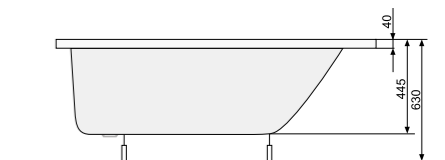

NICOLE (права) 150 × 80

Об'єм 160 л; глибина 44,5 см

КІЛЬКІСТЬ ФОРСУНОК

1. 4 форсунок для спини
   - 4-6* бокових форсунок
   - 2 форсунок для стоп
2. *доступні тільки для системи TITANIUM