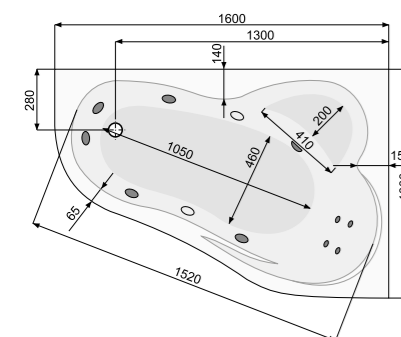

LEDA (права) 160 × 100

Об'єм 200 л; глибина 42 см

КІЛЬКІСТЬ ФОРСУНОК

1. 4 форсунок для спини
   - 4-6* бокових форсунок
   - 2 форсунок для стоп
2. *доступні тільки для системи TITANIUM

MISTRAL (ліва / права) 150 × 105

АСИМЕТРИЧНІ ВАННИ