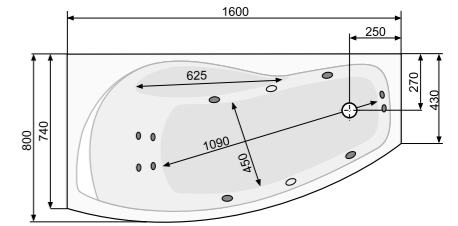

NICOLE (ліва) 160 × 80

Об'єм 180 л; глибина 44 см

КІЛЬКІСТЬ ФОРСУНОК

- 4 форсунок для спини
- 4-6* бокових форсунок
- 2 форсунок для стоп
- *доступні тільки для системи TITANIUM