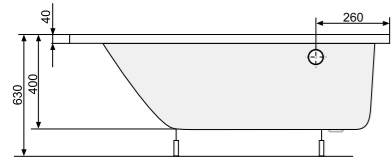

NICOLE (ліва / права) 140 × 75

АСИМЕТРИЧНІ ВАННИ

NICOLE (ліва) 140 × 75

Об'єм 110 л; глибина 40 см

ВАННА		
Ванна + ніжки	PWA0A10ZN000000	430
Ванна + рама	PWA0A10ZS000000	620
АКСЕСУАРИ		
Панель	PW00G100P000000	230
Злив-перелив (для ванни), хром	PD5000201	69
Злив-перелив з наповненням водою, хром	PD5000130	169
Надувний підголовник, сірий	PD0000032	79
Надувний підголовник, білий	PD0000034	79
Гелевий підголовник Pico, чорний	PD0000047	99
Гелевий підголовник Pico, сірий	PD0000048	99
Гелевий підголовник Pico, блакитний	PD0000049	99