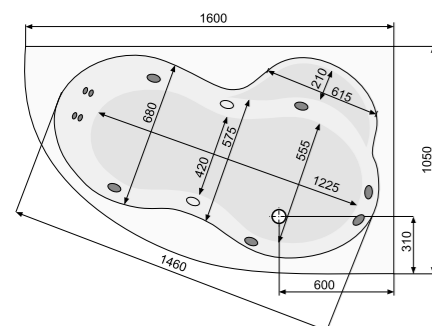

MISTRAL (права) 160 × 105

КІЛЬКІСТЬ ФОРСУНОК

- 4 форсунок для спини
- 4-6* бокових форсунок
- 2 форсунок для стоп

*доступні тільки для системи TITANIUM

ВАННА		
Ванна + ніжки	PWA3Y10ZN000000	510
Ванна + рама	PWA3Y10ZS000000	700
ВАННА З ГІДРОМАСАЖЕМ		
Ванна + система Economy 1	PHA6F10S01C0000	2010
Ванна + система Economy 2	PHA6F10S02C0000	2600
Ванна + система Smart 1	PHA6F10ST1C0000	2450
Ванна + система Smart 2	PHA6F10ST2C0000	3040
Ванна + система Smart 2 +	PHA6F10ST2C1960	3180
Ванна + система Titanium	PHA6F10STTC0000	5420
АКСЕСУАРИ		
Панель	PW06A100P000000	260
Злив-перелив (для ванни), хром	PD5000201	69
Злив-перелив з наповненням водою, хром	PD5000130	169
Злив-перелив (для гідромасажної ванни), з наповненням водою, хром	PD5000217	269
Злив-перелив (для гідроаеромасажної ванни), з наповненням водою, хром	PD5000215	269
Гелевий підголовник Pico, чорний	PD0000047	99
Гелевий підголовник Pico, сірий	PD0000048	99
Гелевий підголовник Pico, блакитний	PD0000049	99
Ширма для ванни Mistral-N з покриттям ProClean	PI4000097	349

ВАННА		
Ванна + ніжки	PWA3Y10ZN000000	510
Ванна + рама	PWA3Y10ZS000000	700
ВАННА З ГІДРОМАСАЖЕМ		
Ванна + система Economy 1	PHA6F10S01C0000	2010
Ванна + система Economy 2	PHA6F10S02C0000	2600
Ванна + система Smart 1	PHA6F10ST1C0000	2450
Ванна + система Smart 2	PHA6F10ST2C0000	3040
Ванна + система Smart 2 +	PHA6F10ST2C1960	3180
Ванна + система Titanium	PHA6F10STTC0000	5420
АКСЕСУАРИ		
Панель	PW06A100P000000	260
Злив-перелив (для ванни), хром	PD5000201	69
Злив-перелив з наповненням водою, хром	PD5000130	169
Злив-перелив (для гідромасажної ванни), з наповненням водою, хром	PD5000217	269
Злив-перелив (для гідроаеромасажної ванни), з наповненням водою, хром	PD5000215	269
Гелевий підголовник Pico, чорний	PD0000047	99
Гелевий підголовник Pico, сірий	PD0000048	99
Гелевий підголовник Pico, блакитний	PD0000049	99
Ширма для ванни Mistral-N з покриттям ProClean	PI4000097	349

MISTRAL (ліва / права) 170 × 105

АСИМЕТРИЧНІ ВАННИ