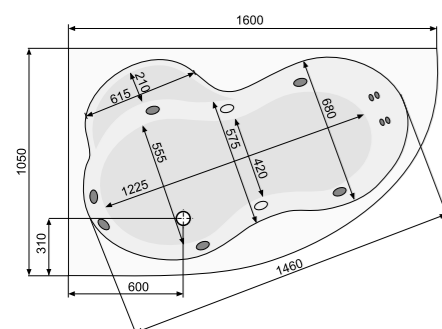

MISTRAL (ліва / права) 160 × 105

АСИМЕТРИЧНІ ВАННИ

MISTRAL (ліва) 160 × 105

КІЛЬКІСТЬ ФОРСУНОК

- 4 форсунок для спини
- 4-6* бокових форсунок
- 2 форсунок для стоп

*доступні тільки для системи TITANIUM