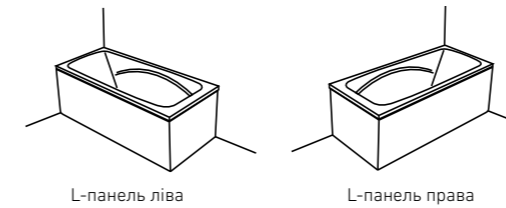

SIDNEY 175 × 75

Об'єм 185 л; глибина 42 см

КІЛЬКІСТЬ ФОРСУНОК

- 4 форсунок для спини
- 4 бокових форсунок
- 2-4* форсунок для стоп

*доступні тільки для системи TITANIUM

GEMINI 170 × 80 / 180 × 80

ПРЯМОКУТНІ ВАННИ