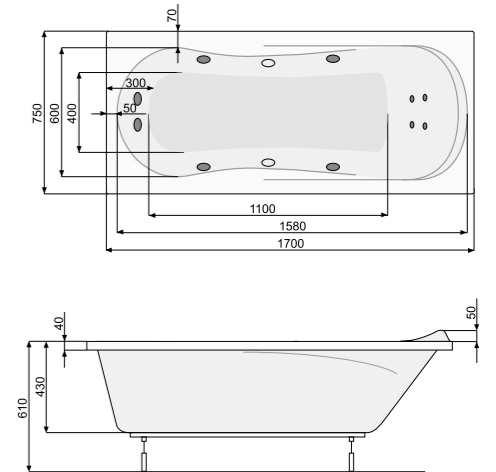

MUZA 170 × 75

Об'єм 180 л; глибина 43 см

КІЛЬКІСТЬ ФОРСУНОК

- 4 форсунок для спини
- 4-6* бокових форсунок
- 2 форсунок для стоп

*доступні тільки для системи TITANIUM