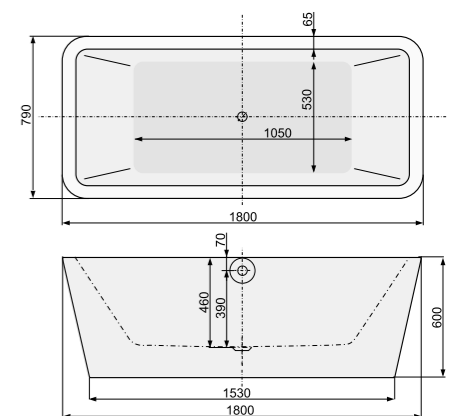

ALLURE 180 × 80

Об'єм 240 л; глибина 46 см