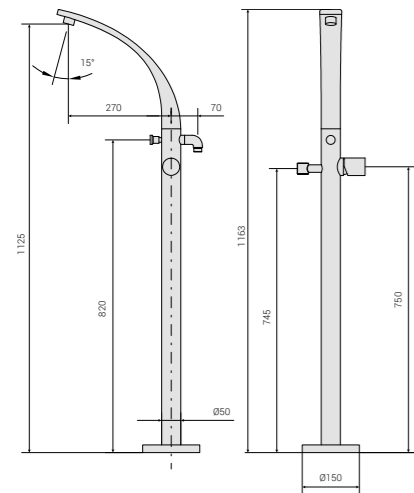

ARC

Вільно стоячий змішувач	PD6000080	1370

Вільностоячий одноважільний змішувач, з ручним душем й перемикачем, монтується на підлозі.