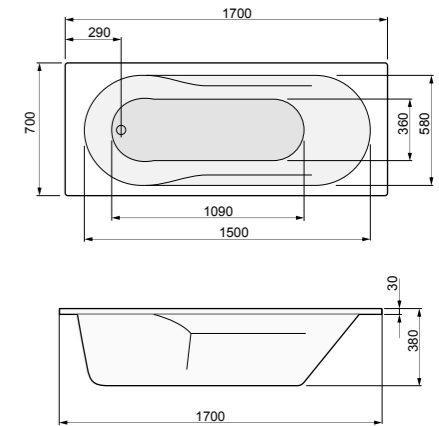

LENA 170 × 70

Об'єм 180 л; глибина 38 см

ВАННА

Ванна *	PWP1B10ZD000000	299
АКСЕСУАРИ		
Панель довга *	PW05U10D0000000	179
Злив-перелив (для ванни), хром	PD5000201	69
Злив-перелив з наповненням водою, хром	PD5000130	169
Гелевий підголовник Pico, чорний	PD0000047	99
Гелевий підголовник Pico, сірий	PD0000048	99
Гелевий підголовник Pico, блакитний	PD0000049	99
Гелевий підголовник Maio, чорний	PD0000050	119
Гелевий підголовник Maio, сірий	PD0000051	119
Гелевий підголовник Maio, блакитний	PD0000052	119
Ширма для ванни Fiord з покриттям ProClean	PI4000093	249
Ширма для ванни Clif-N з покриттям ProClean	PI4000094	259
набір ніжок **	PR8000204	16