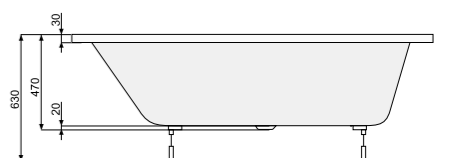

WINDSOR 190 × 85

Об'єм 275 л; глибина 47 см

КІЛЬКІСТЬ ФОРСУНОК

- 4 форсунки для спини
- 4-8* бокових форсунки
- 2-4* форсунки для стоп
- *доступні тільки для системи TITANIUM