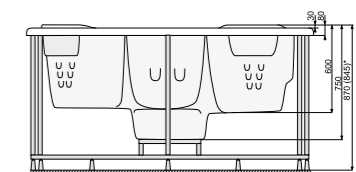

Багатомісний басейн KATALINA SPA - це задоволення насолоджуватися гідромасажом як на природі, так і в домашньому затишку. Купання в цьому басейні забезпечує неперевершене розслаблення, гарне самопочуття та відновлення енергії після напруженого дня і стресу. Подібно плавальним басейнам, тут вода підігрівається, фільтрується та дезінфікується. Це дозволяє купатися багато разів без необхідності змінювати воду. Басейн призначений для частого використання, максимально для 4 чоловік. В стандартне оснащення входить автоматичне озонування води.

**Матеріал – сосна, колір – махагон, вкрите лаком
***Матеріал – червоне дерево, колір – темний махагон, вкрите лаком

****Ціна за 1 фільтр, в СПА використовуються 2 фільтри.

КВАДРАТНИЙ, РОЗМІРИ: 193 x 193 см
ВИСОТА: 87 ± 2 см (95 ± 2 см)*
КІЛЬКІСТЬ ФОРСУНОК: 25
ОБ'ЄМ: 880 л
ГЛИБИНА: 75 см
МАКСИМАЛЬНА КІЛЬКІСТЬ МІСЦЬ: 4
ВАГА: 300 кг (порожній басейн)

*Розміри, вказані в дужках, стосуються басейнів СПА у версії з обудовою.