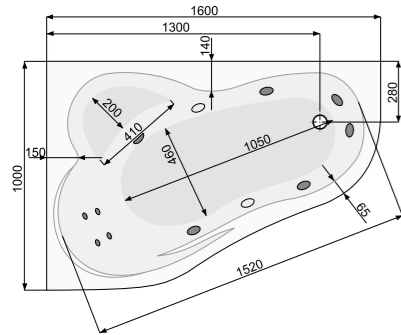

LEDA (ліва / права) 160 × 100

АСИМЕТРИЧНІ ВАННИ

LEDA (ліва) 160 × 100

Об'єм 200 л; глибина 42 см

КІЛЬКІСТЬ ФОРСУНОК

1. 4 форсунок для спини
   - 4-6* бокових форсунок
   - 2 форсунок для стоп
2. *доступні тільки для системи TITANIUM