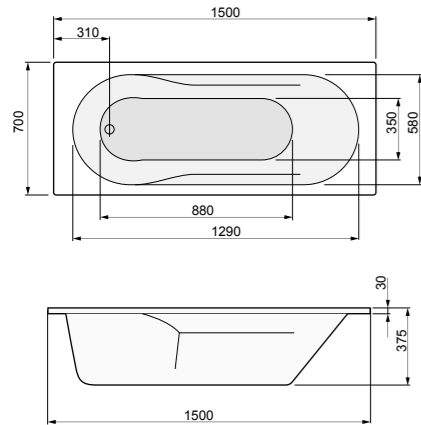

LENA 150 × 70 / 160 × 70

ПРЯМОКУТНІ ВАННИ

Виріб	Артикул	Ціна, EUR

LENA 150 × 70

Об'єм 160 л; глибина 37,5 см

ВАННА		
Ванна *	PWP1810ZD000000	255
АКСЕСУАРИ		
Панель довга *	PW03D10D0000000	169
Злив-перелив (для ванни), хром	PD5000201	69
Злив-перелив з наповненням водою, хром	PD5000130	169
Гелевий підголовник Pico, чорний	PD0000047	99
Гелевий підголовник Pico, сірий	PD0000048	99
Гелевий підголовник Pico, блакитний	PD0000049	99
Гелевий підголовник Maio, чорний	PD0000050	119
Гелевий підголовник Maio, сірий	PD0000051	119
Гелевий підголовник Maio, блакитний	PD0000052	119
Ширма для ванни Fiord з покриттям ProClean	PI4000093	249
Ширма для ванни Clif-N з покриттям ProClean	PI4000094	259
набір ніжок **	PR8000204	16