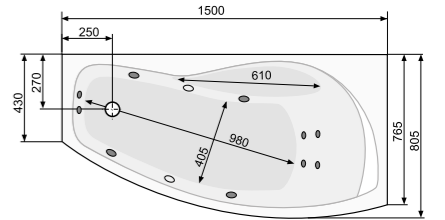

NICOLE (права) 150 × 80

Об'єм 160 л; глибина 44,5 см

КІЛЬКІСТЬ ФОРСУНОК

1. 4 форсунок для спини
   - 4-6* бокових форсунок
   - 2 форсунок для стоп
2. *доступні тільки для системи TITANIUM