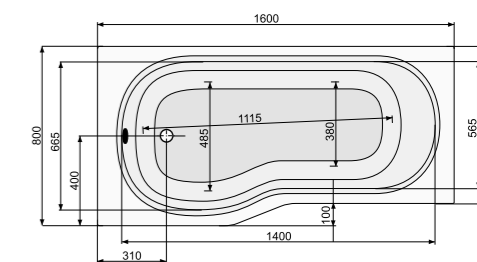

SOPHIE (ліва) 160 × 80

Об'єм 160 л; глибина 43 см

ВАННА		
Ванна + ніжки	PWAP410ZN000000	430
Ванна + рама	PWAP410ZS000000	620
АКСЕСУАРИ		
Панель довга	PWOP610D0000000	175
Панель коротка	PWOP910K0000000	125
Злив-перелив (для ванни), хром	PD5000201	69
Злив-перелив з наповненням водою, хром	PD5000130	169
Гелевий підголовник Pico, чорний	PD0000047	99
Гелевий підголовник Pico, сірий	PD0000048	99
Гелевий підголовник Pico, блакитний	PD0000049	99
Гелевий підголовник Maio, чорний	PD0000050	119
Гелевий підголовник Maio, сірий	PD0000051	119
Гелевий підголовник Maio, блакитний	PD0000052	119
Ширма для ванни Fiord з покриттям ProClean	PI4000093	249
Ширма для ванни Fen з покриттям ProClean	PI4000096	349