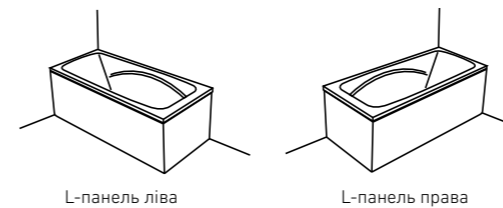

KLIO 150 × 70

Об'єм 165 л; глибина 40 см

L-панель можна замінити довгою панеллю і короткою

KLIO 160 × 70 / 170 × 70

ПРЯМОКУТНІ ВАННИ

L-панель ліва

L-панель права

L-панель ліва