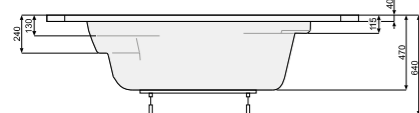

ROMA 208 × 140

Об'єм 450 л; глибина 47 см

КІЛЬКІСТЬ ФОРСУНОК

- 8 форсунок для спини
- 4 бокові форсунки
- 2 форсунки для стоп

ВАННА		
Ванна + рама	PWR4310ZS000000	1500
ВАННА З ГІДРОМАСАЖЕМ		
Ванна + система Economy 1	PHR4310S01C0000	3000
Ванна + система Economy 2	PHR4310S02C0000	3670
Ванна + система Smart 1	PHR4310ST1C0000	3530
Ванна + система Smart 2	PHR4310ST2C0000	4160
Ванна + система Smart 2 +	PHR4310ST2C1960	4300
Ванна + система Titanium	PHR4310STTC0000	6500
АКСЕСУАРИ		
Панель	PWOES100W000000	390
Злив-перелив (для ванни), хром	PD5000201	69
Злив-перелив з наповненням водою, хром	PD5000130	169
Злив-перелив (для гідромасажної ванни), з наповненням водою, хром	PD5000217	269
Злив-перелив (для гідромасажної ванни), з наповненням водою, хром	PD5000215	269
Надувний підголовник, сірий	PD0000032	79
Надувний підголовник, білий	PD0000034	79
Гелевий підголовник Pico, чорний	PD0000047	99
Гелевий підголовник Pico, сірий	PD0000048	99
Гелевий підголовник Pico, блакитний	PD0000049	99

ВАННА		
Ванна з інтегрованим зливом-переливом та донним клапаном «click-clack» (хром)	PWKDS10ZPSC0000	3400
АКСЕСУАРИ		
Гелевий підголовник Pico, чорний	PD0000047	99
Гелевий підголовник Pico, сірий	PD0000048	99
Гелевий підголовник Pico, блакитний	PD0000049	99
Гелевий підголовник Maio, чорний	PD0000050	119
Гелевий підголовник Maio, сірий	PD0000051	119
Гелевий підголовник Maio, блакитний	PD0000052	119
Retro (Вільно стоячий змішувач)	PD600079	770
ARC (Вільно стоячий змішувач)	PD600080	1370
Lineo (Вільно стоячий змішувач)	PD600081	1220

Ванна виготовлена із Solid Surface

Solid Surface це унікальний матеріал, що складається з мінералів та смол, ідеальні характеристики якого, були спеціально розроблені для щоденного використання у ванних кімнатах. Прекрасні механічні, хімічні та антибактеріальні параметри Solid Surface надають виробу неймовірну стійкість до подряпин, плям, хімічних сполук у складі засобів для чищення та впливу УФ. Матеріал ідеальний для щоденного використання та за ним дуже легко доглядати.