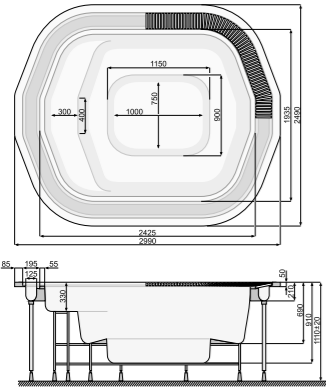

OLIVIA 248 × 299 / VESTA 230 × 230

СТАЦІОНАРНІ БАСЕЙНИ SPA

БАГАТОМІСНІ

OLIVIA 248 × 299 (з переливним об'ємом)

“ОВАЛЬНИЙ, РОЗМІРИ: 248 x 299 см

ВИСОТА: 111 ± 2 см
КІЛЬКІСТЬ ФОРСУНОК: 13
ОБ'ЄМ: 2100 л + 1100 л ПЕРЕЛИВНИЙ БАК
МАКСИМАЛЬНА КІЛЬКІСТЬ МІСЦЬ: 7
КІЛЬКІСТЬ НАСОСІВ: 2”

Басейн Exclusive	PWW8810EXCB0000	22700
Басейн Exclusive + світлодіодна хромотерапія (LED)	PWW8810EXCB1884	24000
Басейн Public	PWW8810PUBB0000	56000
Басейн Public + світлодіодна хромотерапія (LED)	PWW8810PUBB1884	57300
Термальна кришка, коричнева	PI9000325	1300