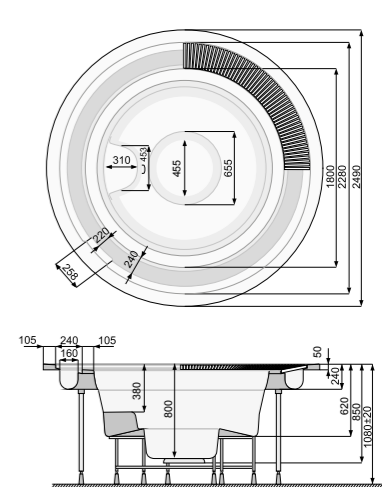

VICTORIA Ø 249 (з переливним об'ємом)

КРУГЛИЙ, ДІАМЕТР: 249 см

ВИСОТА: 108 ± 2 см
КІЛЬКІСТЬ ФОРСУНОК: 6
ОБ'ЄМ: 1100 л + 1100 л ПЕРЕЛИВНИЙ БАК
МАКСИМАЛЬНА КІЛЬКІСТЬ МІСЦЬ: 5

Басейн Exclusive	PWW8610EXCB0000	20400
Басейн Exclusive + світлодіодна хромотерапія (LED)	PWW8610EXCB1884	21700
Басейн Public	PWW8610PUBV0000	55000
Басейн Public + світлодіодна хромотерапія (LED)	PWW8610PUBV1884	56300
Термальна кришка, коричнева	PI9000308	1100