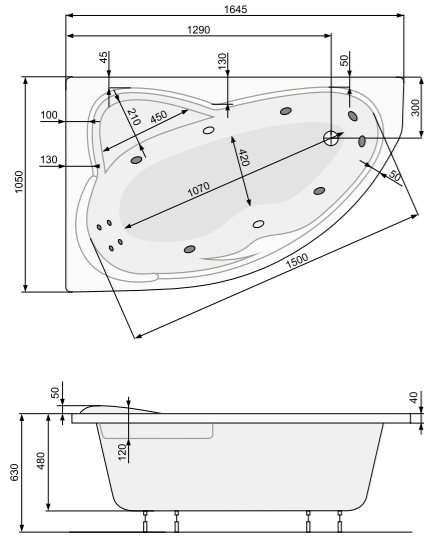

EUROPA (ліва / права) 165 × 105

АСИМЕТРИЧНІ ВАННИ

EUROPA (ліва) 165 × 105

Об'єм 220 л; глибина 48 см

КІЛЬКІСТЬ ФОРСУНОК

- 4 форсунок для спини
- 4-6* бокових форсунок
- 2 форсунок для стоп
- *доступні тільки для системи TITANIUM