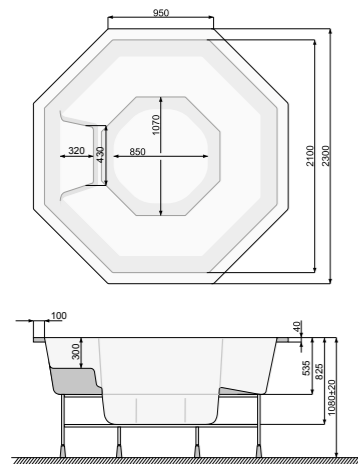

VESTA 230 × 230 (зі скімером)

“ВОСЬМИКУТНИЙ, РОЗМІРИ: 230 x 230 см

ВИСОТА: 108 ± 2 см
КІЛЬКІСТЬ ФОРСУНОК: 7
ОБ'ЄМ: 1100 л
МАКСИМАЛЬНА КІЛЬКІСТЬ МІСЦЬ: 7”

Басейн Exclusive	PWW8C10EXCB0000	15800
Басейн Exclusive + світлодіодна хромотерапія (LED)	PWW8C10EXCB1884	17100
Термальна кришка, коричнева	PI9000324	1050

VESTA 290 × 290 / OLIMPIA 250 × 250

СТАЦІОНАРНІ БАСЕЙНИ SPA

БАГАТОМІСНІ

VESTA 290 × 290 (з переливним об'ємом)

Басейн Exclusive	PWW8B10EXCB0000	21000
Басейн Exclusive + світлодіодна хромотерапія (LED)	PWW8B10EXCB1884	22200
Басейн Public	PWW8B10PUBB0000	56000
Басейн Public + світлодіодна хромотерапія (LED)	PWW8B10PUBB1884	57300
Термальна кришка, коричнева	PI9000323	1300