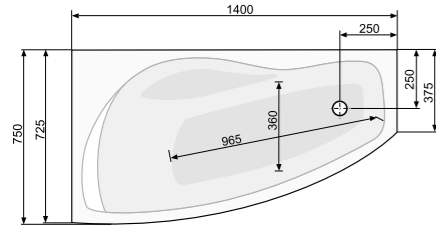

NICOLE (ліва / права) 140 × 75

АСИМЕТРИЧНІ ВАННИ

NICOLE (ліва) 140 × 75

Об'єм 110 л; глибина 40 см

ВАННА		
Ванна + ніжки	PWA0A10ZN000000	430
Ванна + рама	PWA0A10ZS000000	620
АКСЕСУАРИ		
Панель	PW00G100P000000	230
Злив-перелив (для ванни), хром	PD5000201	69
Злив-перелив з наповненням водою, хром	PD5000130	169
Надувний підголовник, сірий	PD0000032	79
Надувний підголовник, білий	PD0000034	79
Гелевий підголовник Pico, чорний	PD0000047	99
Гелевий підголовник Pico, сірий	PD0000048	99
Гелевий підголовник Pico, блакитний	PD0000049	99