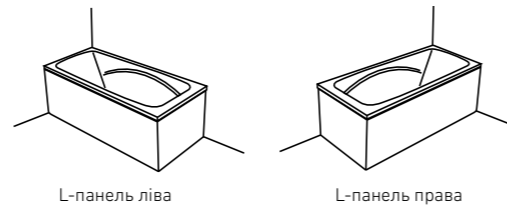

MUZA 140 × 75

Об'єм 150 л; глибина 42,5 см

MUZA 150 × 70 / 150 × 75

ПРЯМОКУТНІ ВАННИ

L-панель ліва

L-панель права

MUZA 150 × 70

Об'єм 160 л; глибина 42,5 см