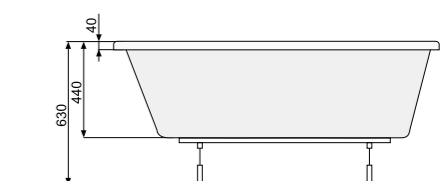

LAURA (ліва) 150 × 90

Об'єм 175 л; глибина 44 см

ВАННА		
Ванна + ніжки	PWANW10ZN000000	410
Ванна + рама	PWANW10ZS000000	600
ВАННА З ГІДРОМАСАЖЕМ		
Ванна + система Economy 1	PHANW10SO1C0000	1900
Ванна + система Economy 2	PHANW10SO2C0000	2490
Ванна + система Smart 1	PHANW10ST1C0000	2340
Ванна + система Smart 2	PHANW10ST2C0000	2930
Ванна + система Smart 2 +	PHANW10ST2C1960	3070
Ванна + система Titanium	PHANW10STTC0000	5310
АКСЕСУАРИ		
Панель	PWONX100P000000	240
Злив-перелив (для ванни), хром	PD5000201	69
Злив-перелив з наповненням водою, хром	PD5000130	169
Злив-перелив (для гідромасажної ванни), з наповненням водою, хром	PD5000217	269
Злив-перелив (для гідроаеромасажної ванни), з наповненням водою, хром	PD5000215	269
Надувний підголовник, сірий	PD0000032	79
Надувний підголовник, білий	PD0000034	79
Гелевий підголовник Pico, чорний	PD0000047	99
Гелевий підголовник Pico, сірий	PD0000048	99
Гелевий підголовник Pico, блакитний	PD0000049	99

КІЛЬКІСТЬ ФОРСУНОК

2 форсунки для спини
4-5* бокових форсунок
*доступні тільки для системи TITANIUM