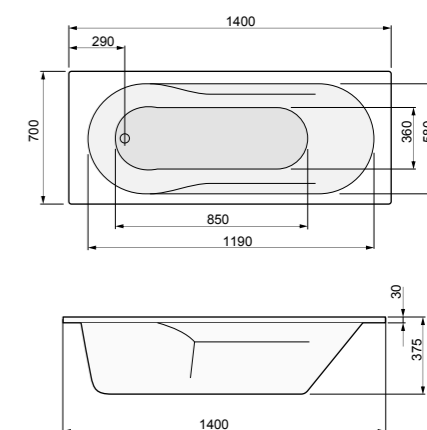

встановлюється без ніжок

LENA 120 × 70 з сидінням

Об'єм 100 л; глибина 38 см

ВАННА		
Ванна *	PWP1710ZD000000	245
АКСЕСУАРИ		
Панель довга *	PW02Z10D0000000	164
Злив-перелив (для ванни), хром	PD5000201	69
Злив-перелив з наповненням водою, хром	PD5000130	169
Гелевий підголовник Pico, чорний	PD0000047	99
Гелевий підголовник Pico, сірий	PD0000048	99
Гелевий підголовник Pico, блакитний	PD0000049	99
Гелевий підголовник Maio, чорний	PD0000050	119
Гелевий підголовник Maio, сірий	PD0000051	119
Гелевий підголовник Maio, блакитний	PD0000052	119
Ширма для ванни Fiord з покриттям ProClean	PI4000093	249
Ширма для ванни Clif-N з покриттям ProClean	PI4000094	259
набір ніжок **	PR8000204	16

LENA 140 × 70

Об'єм 150 л; глибина 37,5 см

* В палеті 10 шт.

** Ніжки для ванни продаються окремо. Ніжки збільшують висоту ванни на 118-190 мм.

LENA 150 × 70 / 160 × 70

ПРЯМОКУТНІ ВАННИ

Виріб	Артикул	Ціна, EUR
-------	---------	-----------