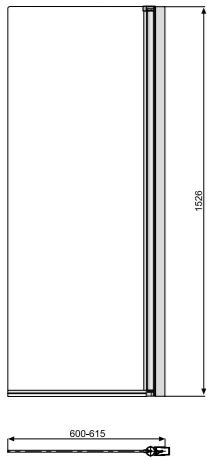

FIORD 60 × 153 ліва / права, CLIF-N 67 × 153 ліва / права, MONSUN 73 × 153 ліва / права

ДУШОВІ ШИРМИ ДЛЯ ВАНН

FEN 80 × 153 ліва / права, MISTRAL-N 90 × 153 ліва / права

ДУШОВІ ШИРМИ ДЛЯ ВАНН

Виріб	Артикул	Ціна, EUR	Виріб	Артикул	Ціна, EUR

FIORD 60 × 153 ліва / права

Ширма, профіль хром (ліва та права версія), покриття ProClean	PI4000093	249

ПРИМІТКА! Профіль ширми хромований; скло з покриттям ProClean
Ширма Fiord підходить до наступних прямокутних ванн: KLIO 140x70, KLIO 150x70, KLIO 160x70, KLIO 170x70, LENA 140x70, LENA 150x70, LENA 160x70, LENA 170x70, LENA 170x75, MUZA 140x70, MUZA 140x75, MUZA 150x70, MUZA 150x75, MUZA 160x70, MUZA 160x75, MUZA 170x70, MUZA 170x75, MUZA XL 160x75, SIDNEY 175x75, SOPHIE (ліва) 160x80, SOPHIE (права) 160x80, WINDSOR 180x85, WINDSOR 190x85

CLIF-N 67 × 153 ліва / права

Ширма, профіль хром (ліва та права версія), покриття ProClean	PI4000094	259

ПРИМІТКА! Профіль ширми хромований; скло з покриттям ProClean
Ширма Clif-N підходить до наступних прямокутних ванн: FANTASY 185x115, KLIO 140x70, KLIO 150x70, KLIO 160x70, KLIO 170x70, LENA 140x70, LENA 150x70, LENA 160x70, LENA 170x70, LENA 170x75, MUZA 140x70, MUZA 140x75, MUZA 150x70, MUZA 150x75, MUZA 160x70, MUZA 160x75, MUZA 170x70, MUZA 170x75, MUZA XL 160x75, SIDNEY 175x75, WINDSOR 180x85, WINDSOR 190x85