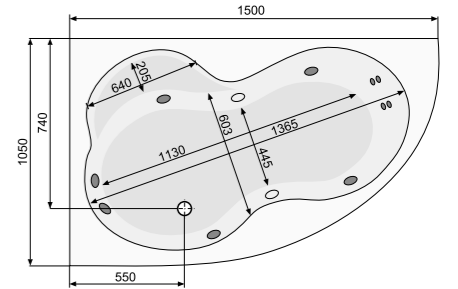

АСИМЕТРИЧНІ ВАННИ

MISTRAL (ліва) 150 × 105

Об'єм 200 л; глибина 44,5 см

КІЛЬКІСТЬ ФОРСУНОК

- 4 форсунок для спини
 - 4-6* бокових форсунок
 - 2 форсунок для стоп
- *доступні тільки для системи TITANIUM

MISTRAL (права) 150 × 105