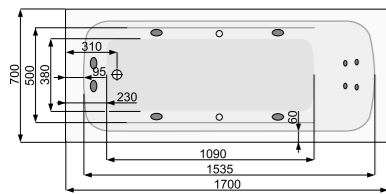

KLIO 170 × 70

Об'єм 200 л; глибина 41 см

КІЛЬКІСТЬ ФОРСУНОК

- 4 форсунок для спини
- 4-6* бокових форсунок
- 2 форсунок для стоп
- *доступні тільки для системи TITANIUM

ВАННА			
Ванна + ніжки	PWPA410ZN000000	330	
Ванна + рама	PWPA410ZS000000	520	
ВАННА З ГІДРОМАСАЖЕМ			
Ванна + система Economy 1	PHPA410S01C0000	1820	
Ванна + система Economy 2	PHPA410S02C0000	2410	
Ванна + система Smart 1	PHPA410ST1C0000	2260	
Ванна + система Smart 2	PHPA410ST2C0000	2850	
Ванна + система Smart 2 +	PHPA410ST2C1960	2990	
Ванна + система Titanium	PHPA410STTC0000	5230	
АКСЕСУАРИ			
Панель довга	PWOAD10D0000000	185	
Панель коротка	PWOBA10K00000000	105	
L-панель (ліва)	PWONG100WL000000	270	
L-панель (права)	PWOKG100WL000000	270	
Злив-перелив (для ванни), хром	PD5000201	69	
Злив-перелив з наповненням водою, хром	PD5000130	169	
Злив-перелив (для гідромасажної ванни), з наповненням водою, хром	PD5000217	269	
Злив-перелив (для гідроаеромасажної ванни), з наповненням водою, хром	PD5000215	269	
Гелевий підголовник Pico, чорний	PD0000047	99	
Гелевий підголовник Pico, сірий	PD0000048	99	
Гелевий підголовник Pico, блакитний	PD0000049	99	
Гелевий підголовник Maio, чорний	PD0000050	119	
Гелевий підголовник Maio, сірий	PD0000051	119	
Гелевий підголовник Maio, блакитний	PD0000052	119	
Ширма для ванни Fiord з покриттям ProClean	PI4000093	249	
Ширма для ванни Clif-N з покриттям ProClean	PI4000094	259	

ВАННА		
Ванна + ніжки	PWPD410ZN000000	330
Ванна + рама	PWPD410ZS000000	520
АКСЕСУАРИ		
Панель довга	PWAAA10D00000000	165
Панель коротка	PWOBA10K00000000	105
L-панель (ліва)	PWONH100WL000000	250
L-панель (права)	PWOKD100WL000000	250
Злив-перелив (для ванни), хром	PD5000201	69
Злив-перелив з наповненням водою, хром	PD5000130	169
Гелевий підголовник Pico, чорний	PD0000047	99
Гелевий підголовник Pico, сірий	PD0000048	99
Гелевий підголовник Pico, блакитний	PD0000049	99
Ширма для ванни Fiord з покриттям ProClean	PI4000093	249
Ширма для ванни Clif-N з покриттям ProClean	PI4000094	259