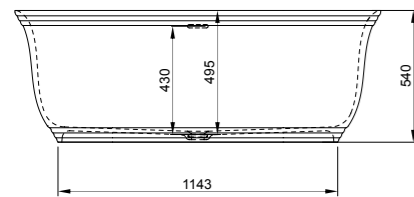

TUSCAN 150 × 80 / FUTURE 180 × 85

ВІЛЬНОСТОЯЧІ ВАННИ

VANITY 190 × 95 / ALLURE 180 × 80

ВІЛЬНОСТОЯЧІ ВАННИ

TUSCAN 150 × 80

Об'єм 210 л; глибина 49,5 см

ВАННА		
Ванна з інтегрованим зливом-переливом та донним клапаном «click-clack» (хром)	PWKTS10ZPSC0000	2850
АКСЕСУАРИ		
Гелевий підголовник Pico, чорний	PD0000047	99
Гелевий підголовник Pico, сірий	PD0000048	99
Гелевий підголовник Pico, блакитний	PD0000049	99
Гелевий підголовник Maio, чорний	PD0000050	119
Гелевий підголовник Maio, сірий	PD0000051	119
Гелевий підголовник Maio, блакитний	PD0000052	119
Retro (Вільно стоячий змішувач)	PD600079	770
ARC (Вільно стоячий змішувач)	PD600080	1370
Lineo (Вільно стоячий змішувач)	PD600081	1220