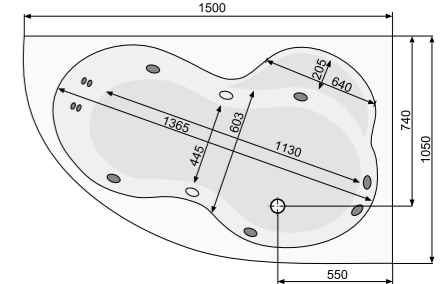

АСИМЕТРИЧНІ ВАННИ

MISTRAL (ліва) 150 × 105

Об'єм 200 л; глибина 44,5 см

КІЛЬКІСТЬ ФОРСУНОК

- 4 форсунок для спини
 - 4-6* бокових форсунок
 - 2 форсунок для стоп
- *доступні тільки для системи TITANIUM

MISTRAL (права) 150 × 105