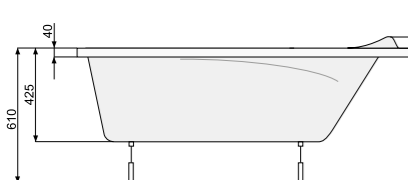

MUZA 150 × 75

Об'єм 160 л; глибина 42,5 см

КІЛЬКІСТЬ ФОРСУНОК

- 4 форсунок для спини
- 4 бокових форсунок
- 2 форсунок для стоп

ВАННА		
Ванна + ніжки	PWPH210ZN000000	355
Ванна + рама	PWPH210ZS000000	545
ВАННА З ГІДРОМАСАЖЕМ		
Ванна + система Economy 1	PHPH210S01C0000	1850
Ванна + система Economy 2	PHPH210S02C0000	2440
Ванна + система Smart 1	PHPH210ST1C0000	2290
Ванна + система Smart 2	PHPH210ST2C0000	2880
Ванна + система Smart 2 +	PHPH210ST2C1960	3020
Ванна + система Titanium	PHPH210STTC0000	5250
АКСЕСУАРИ		
Панель довга	PWOAB10D0000000	170
Панель коротка	PWOBB10K0000000	115
L-панель (ліва)	PWONJ10OWL00000	260
L-панель (права)	PWOKJ10OWL00000	260
Злив-перелив (для ванни), хром	PD5000201	69
Злив-перелив з наповненням водою, хром	PD5000130	169
Злив-перелив (для гідромасажної ванни), з наповненням водою, хром	PD5000217	269
Злив-перелив (для гідроаеромасажної ванни), з наповненням водою, хром	PD5000215	269
Гелевий підголовник Pico, чорний	PD0000047	99
Гелевий підголовник Pico, сірий	PD0000048	99
Гелевий підголовник Pico, блакитний	PD0000049	99
Ширма для ванни Fiord з покриттям ProClean	PI4000093	249
Ширма для ванни Clif-N з покриттям ProClean	PI4000094	259