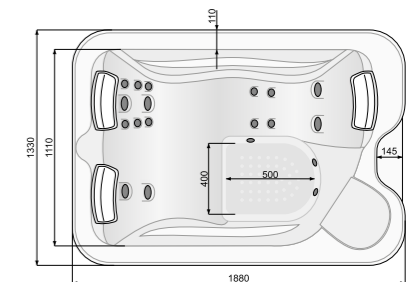

ПРИМІТКА! Вказані ціни стосуються виробів білого кольору.

Виріб / Комплектація	Артикул	Ціна, EUR
АКСЕСУАРИ		
Сходи соснові (1 сходинок)**	PI9000175	349
Сходи, червоне дерево (1 сходинок)***	PI9000031	379
Термальна кришка, коричнева	PI9000265	796
Термальна кришка, сіра	PI9000350	796
Підйомний пристрій термальної кришки	PI9000311	489
Змінний картридж фільтру (1 од.)	PD5000081	67
Підголівник (чорний)	PD0000053	77
Аудіосистема FM/MP3-Bluetooth		1390
Wi-Fi роутер (керування басейном за допомогою додатку на смартфоні)		549
ДОПЛАТА ЗА КОЛЬОРИ АРКИЛУ		
sierra (83)		680
oceanwave opal (1M)		880

Завдяки невеликим розмірам басейну MARINA SPA, одночасно гідромасажом можуть насолоджуватися три людини (2 лежачих місця, 1 сидяче), як на вулиці, так і в приміщенні. Система antifrost забезпечує роботу басейну MARINA SPA навіть при температурі нижче нуля. Автоматичне озонування води входить до стандартної комплектації.

**Матеріал – сосна, колір – махагон, вкрите лаком

***Матеріал – червоне дерево, колір – темний махагон, вкрите лаком

ПРЯМОКУТНИЙ, РОЗМІРИ: 188 x 133 см

ВИСОТА: 75 ± 2 см (80 ± 2 см)*
КІЛЬКІСТЬ ФОРСУНОК: 32
ОБ'ЄМ: 580 л
ГЛИБИНА: 70 см
МАКСИМАЛЬНА КІЛЬКІСТЬ МІСЦЬ: 3
ВАГА: 150 кг (порожній басейн)

*Розміри, вказані в дужках, стосуються басейнів SPA у версії з обудовою.

ОБЛАДНАННЯ MARINA SPA:

КІЛЬКІСТЬ ФОРСУНОК

32

ТИПИ ФОРСУНОК

фіксовані міні-форсунки – 25
міні-форсунка озону - 1 (відсутня у комплектації з УФ лампою)
фіксовані напрямлені великі форсунки – 2
фіксовані напрямлені великі форсунки, мультимасаж – 2
ротаційні великі форсунки – 2
38 аероканалів
70 масажних точок

ЖИВЛЕННЯ

230 В змін. струму, 50 Гц

ОБЛАДНАННЯ

аероканали
електронне керування
гідро- та аеромасаж
гідромасажний двохвидісний насос

аерація гідромасажу
компресор з нагрівачем повітря
електричний нагрівач 3 кВт або 6 кВт (опціонально)
озонатор або УФ лампа (опціонально)
регулювання температури води
система antifrost
телескопічний скімер-фільтр зі змінним картриджем
підводна LED підсвітка: біла або кольорова (опціонально)
три чорні поліуретанові підголівники
доступні різноманітні кольори акрилу
обладнання встановлено під басейном

КОРПУС

обудова складається з 4 елементів:
дерев'яна, в кольорі червоне дерево або сосна (опція)
пластикова, в сірому кольорі або під червоне дерево (опція)

АКСЕСУАРИ

дерев'яні сходи з червоного дерева або сосни (опція)
термальна кришка сірого або коричневого кольору (опція)
підйомний пристрій термальної кришки (під замовлення)
3 підголівники
Аудіосистема/MP3/Bluetooth (опція)
Wi-Fi маршрутизатор (опція)