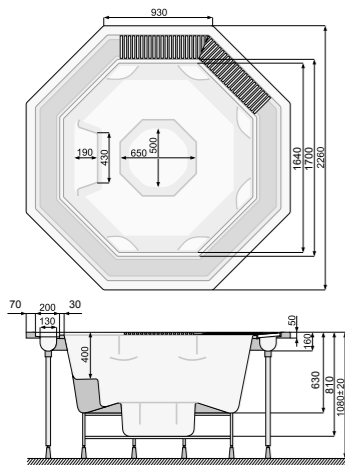

ОСТАВИА 226 × 226 (з переливним об'ємом)

ВОСЬМИКУТНИЙ, РОЗМІРИ: 226 x 226 см

ВИСОТА: 108 ± 2 см
КІЛЬКІСТЬ ФОРСУНОК: 7
ОБ'ЄМ: 1050 л + 1100 л ПЕРЕЛИВНИЙ БАК
МАКСИМАЛЬНА КІЛЬКІСТЬ МІСЦЬ: 5

Басейн Exclusive	PWW8210EXCB0000	20400
Басейн Exclusive + світлодіодна хромотерапія (LED)	PWW8210EXCB1884	21700
Басейн Public	PWW8210PUBV0000	55000
Басейн Public + світлодіодна хромотерапія (LED)	PWW8210PUBV1884	56300
Термальна кришка, коричнева	PI9000318	1070

VICTORIA Ø 177 / VICTORIA Ø 249

СТАЦІОНАРНІ БАСЕЙНИ SPA
БАГАТОМІСНІ