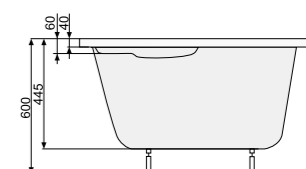

MISTRAL (ліва) 170 × 105

Об'єм 225 л; глибина 44,5 см

КІЛЬКІСТЬ ФОРСУНОК

- 4 форсунок для спини
- 4-6* бокових форсунок
- 2 форсунок для стоп

*доступні тільки для системи TITANIUM