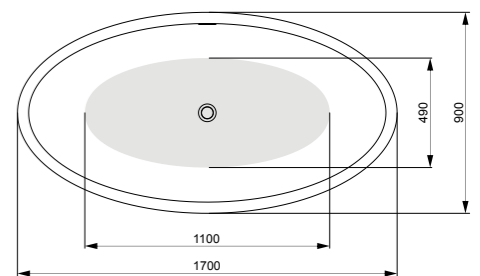

MOOD 170 × 90

Об'єм 315 л; глибина 42 см

ВАННА		
Ванна з інтегрованим зливом-переливом та донним клапаном «click-clack» (хром)	PWKMD10ZPSC0000	2900
АКСЕСУАРИ		
Гелевий підголовник Pico, чорний	PD0000047	99
Гелевий підголовник Pico, сірий	PD0000048	99
Гелевий підголовник Pico, блакитний	PD0000049	99
Гелевий підголовник Maio, чорний	PD0000050	119
Гелевий підголовник Maio, сірий	PD0000051	119
Гелевий підголовник Maio, блакитний	PD0000052	119
Retro (Вільно стоячий змішувач)	PD600079	770
ARC (Вільно стоячий змішувач)	PD600080	1370
Lineo (Вільно стоячий змішувач)	PD600081	1220

Ванна виготовлена із Solid Surface

Solid Surface це унікальний матеріал, що складається з мінералів та смол, ідеальні характеристики якого, були спеціально розроблені для щоденного використання у ванних кімнатах. Прекрасні механічні, хімічні та антибактеріальні параметри Solid Surface надають виробу неймовірну стійкість до подряпин, плям, хімічних сполук у складі засобів для чищення та впливу УФ. Матеріал ідеальний для щоденного використання та за ним дуже легко доглядати.