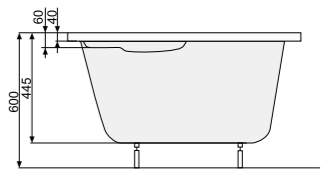

АСИМЕТРИЧНІ ВАННИ

MISTRAL (ліва) 150 × 105

Об'єм 200 л; глибина 44,5 см

КІЛЬКІСТЬ ФОРСУНОК

- 4 форсунок для спини
 - 4-6* бокових форсунок
 - 2 форсунок для стоп
- *доступні тільки для системи TITANIUM

MISTRAL (права) 150 × 105