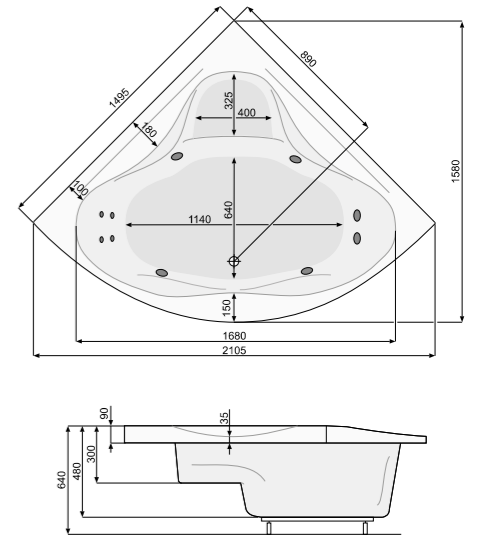

FRANCJA 150 × 150 / XL 150 × 150

СИМЕТРИЧНІ ВАННИ

FRANCJA 150 × 150

Об'єм 300 л; глибина 48 см

КІЛЬКІСТЬ ФОРСУНОК

- 4 форсунок для спини
- 4 бокові форсунок
- 2 форсунок для стоп

ВАННА		
Ванна + рама	PWS3410ZS000000	870
ВАННА З ГІДРОМАСАЖЕМ		
Ванна + система Economy 1	PHS3410S01C0000	2180
Ванна + система Economy 2	PHS3410S02C0000	2770
Ванна + система Smart 1	PHS3410ST1C0000	2620
Ванна + система Smart 2	PHS3410ST2C0000	3210
Ванна + система Smart 2 +	PHS3410ST2C1960	3350
Ванна + система Titanium	PHS3410STTC0000	5580
АКСЕСУАРИ		
Панель	PW0EP100W000000	250
Злив-перелив (для ванни), хром	PD5000201	69
Злив-перелив з наповненням водою, хром	PD5000130	169
Злив-перелив (для гідромасажної ванни), з наповненням водою, хром	PD5000217	269
Злив-перелив (для гідроаеромасажної ванни), з наповненням водою, хром	PD5000215	269
Надувний підголовник, сірий	PD0000032	79
Надувний підголовник, білий	PD0000034	79
Гелевий підголовник Pico, чорний	PD0000047	99
Гелевий підголовник Pico, сірий	PD0000048	99
Гелевий підголовник Pico, блакитний	PD0000049	99

ВАННА		
Ванна + рама	PWSH710ZS000000	970
ВАННА З ГІДРОМАСАЖЕМ		
Ванна + система Economy 1	PHSH710S01C0000	2290
Ванна + система Economy 2	PHSH710S02C0000	2880
Ванна + система Smart 1	PHSH710ST1C0000	2730
Ванна + система Smart 2	PHSH710ST2C0000	3320
Ванна + система Smart 2 +	PHSH710ST2C1960	3460
Ванна + система Titanium	PHSH710STTC0000	5700
АКСЕСУАРИ		
Панель	PW0EQ100W000000	280
Злив-перелив (для ванни), хром	PD5000201	69
Злив-перелив з наповненням водою, хром	PD5000130	169
Злив-перелив (для гідромасажної ванни), з наповненням водою, хром	PD5000217	269
Злив-перелив (для гідроаеромасажної ванни), з наповненням водою, хром	PD5000215	269
Надувний підголовник, сірий	PD0000032	79
Надувний підголовник, білий	PD0000034	79
Гелевий підголовник Pico, чорний	PD0000047	99
Гелевий підголовник Pico, сірий	PD0000048	99
Гелевий підголовник Pico, блакитний	PD0000049	99