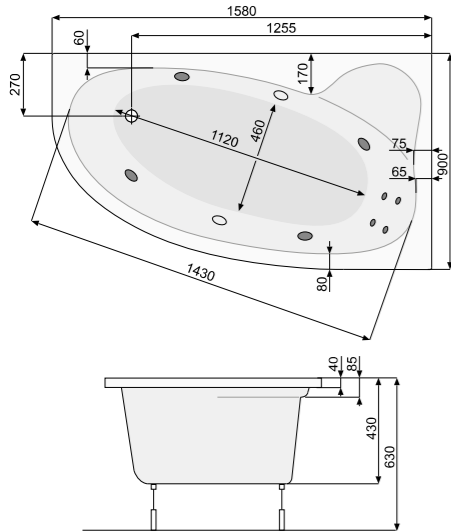

NIMFA (ліва / права) 160 × 90

АСИМЕТРИЧНІ ВАННИ

NIMFA (ліва) 160 × 90

Об'єм 200 л; глибина 43 см

КІЛЬКІСТЬ ФОРСУНОК

- 4 форсунок для спини
- 4-6* бокових форсунок
- *доступні тільки для системи TITANIUM

NIMFA (права) 160 × 90