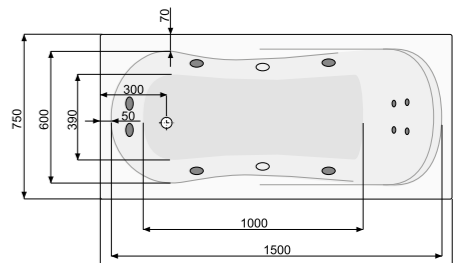

MUZA 160 × 70

Об'єм 160 л; глибина 42,5 см

КІЛЬКІСТЬ ФОРСУНОК

- 4 форсунок для спини
 - 4-6* бокових форсунок
 - 2 форсунок для стоп
- *доступні тільки для системи TITANIUM

MUZA 160 × 75

Об'єм 170 л; глибина 42,5 см