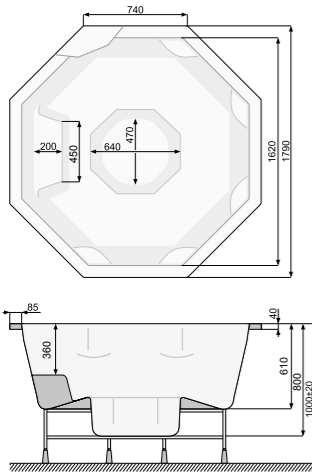

ОСТАВИА 179 × 179 / ОСТАВИА 226 × 226

СТАЦІОНАРНІ БАСЕЙНИ SPA
БАГАТОМІСНІ

ОСТАВИА 179 × 179 (зі скімером)

ВОСЬМИКУТНИЙ, РОЗМІРИ: 179 x 179 см

ВИСОТА: 100 ± 2 см
КІЛЬКІСТЬ ФОРСУНОК: 7
ОБ'ЄМ: 850 л
МАКСИМАЛЬНА КІЛЬКІСТЬ МІСЦЬ: 4

Басейн Exclusive	PWW8310EXCB0000	13500
Басейн Exclusive + світлодіодна хромотерапія (LED)	PWW8310EXCB1884	14800
Термальна кришка, коричнева	PI9000317	870