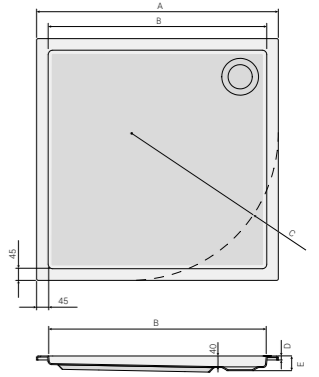

A	B	C	D	E
80 x 80 S	800	710	-	130	60
90 x 90 S	900	810	-	130	60
80 x 80 R	800	710	R450	130	60
90 x 90 R	900	810	R550	130	60

MILANO MODERN

Milano modern 80 x 80 round R45	PBPM010BNC00000	250
Milano modern 90 x 90 round R55	PBPMJ10BNC00000	260
Milano modern 80 x 80 square	PBKM110BNC00000	250
Milano modern 90 x 90 square	PBKM210BNC00000	260

Компактний піддон, виготовлений з високоякісного акрилу з інтегрованими панелями. Плaskий сифон та набір ніжок у комплекті.