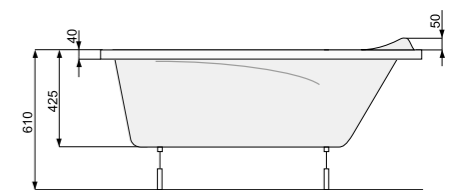

MUZA 140 × 70

Об'єм 140 л; глибина 42,5 см

ВАННА		
Ванна + ніжки	PWPH110ZN000000	340
Ванна + рама	PWPH110ZS000000	530
АКСЕСУАРИ		
Панель довга	PWAAA10D00000000	165
Панель коротка	PWOBB10K00000000	115
L-панель (ліва)	PWONH100WL000000	260
L-панель (права)	PWOKH100WL000000	260
Злив-перелив (для ванни), хром	PD5000201	69
Злив-перелив з наповненням водою, хром	PD5000130	169
Гелевий підголовник Pico, чорний	PD0000047	99
Гелевий підголовник Pico, сірий	PD0000048	99
Гелевий підголовник Pico, блакитний	PD0000049	99
Ширма для ванни Fiord з покриттям ProClean	PI4000093	249
Ширма для ванни Clif-N з покриттям ProClean	PI4000094	259