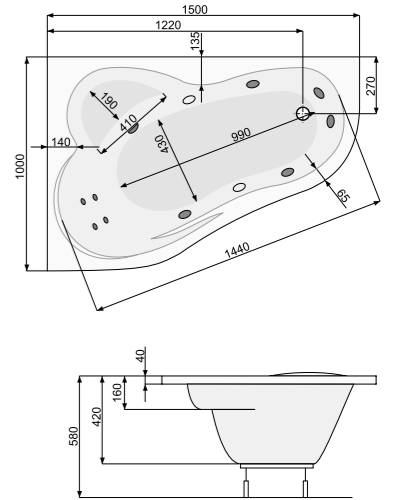

LEDA (ліва) 150 × 100

Об'єм 170 л; глибина 42 см

КІЛЬКІСТЬ ФОРСУНОК

- 4 форсунок для спини
- 4-6* бокових форсунок
- 2 форсунок для стоп
- *доступні тільки для системи TITANIUM