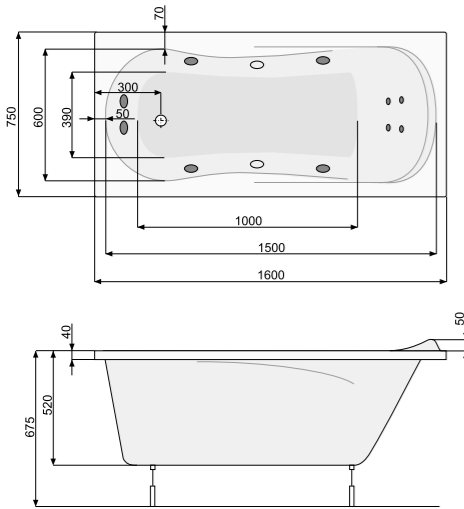

КІЛЬКІСТЬ ФОРСУНОК

- 4 форсунок для спини
 - 4-6* бокових форсунок
 - 2 форсунок для стоп
- *доступні тільки для системи TITANIUM

MUZA XL 160 × 75 / 170 × 70

ПРЯМОКУТНІ ВАННИ

L-панель ліва

L-панель права

MUZA XL 160 × 75