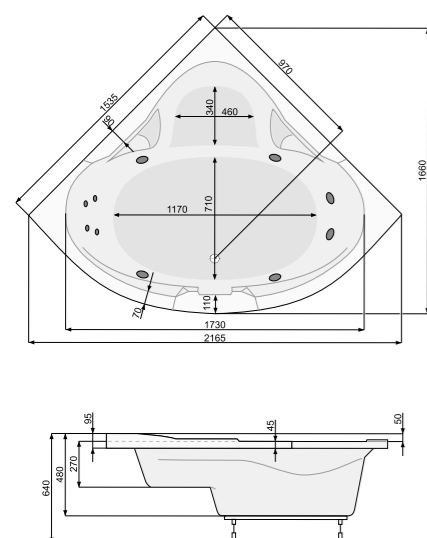

TRIANGEL 155 × 155

Об'єм 360 л; глибина 48 см

КІЛЬКІСТЬ ФОРСУНОК

- 4 форсунки для спини
- 4 бокові форсунки
- 2 форсунки для стоп

ВАННА		
Ванна + рама + панель	PWS4510ZS000000	2500
ВАННА З ГІДРОМАСАЖЕМ		
Ванна + система Economy 1	PHS4510S01C0000	3800
Ванна + система Economy 2	PHS4510S02C0000	4390
Ванна + система Smart 1	PHS4510ST1C0000	4240
Ванна + система Smart 2	PHS4510ST2C0000	4850
Ванна + система Smart 2 +	PHS4510ST2C1960	4990
Ванна + система Titanium	PHS4510STTC0000	7300
АКСЕСУАРИ		
Злив-перелив (для ванни), хром	PD5000202	69
Злив-перелив з наповненням водою, хром	PD5000131	169
Злив-перелив (для гідромасажної ванни), з наповненням водою, хром	PD5000218	269
Злив-перелив (для гідроаеромасажної ванни), з наповненням водою, хром	PD5000216	269
Надувний підголовник, сірий	PD0000032	79
Надувний підголовник, білий	PD0000034	79

ВАННА		
Ванна + рама	PWS4010ZS000000	970
ВАННА З ГІДРОМАСАЖЕМ		
Ванна + система Economy 1	PHS4010S01C0000	2290
Ванна + система Economy 2	PHS4010S02C0000	2880
Ванна + система Smart 1	PHS4010ST1C0000	2730
Ванна + система Smart 2	PHS4010ST2C0000	3320
Ванна + система Smart 2 +	PHS4010ST2C1960	3460
Ванна + система Titanium	PHS4010STTC0000	5700
АКСЕСУАРИ		
Панель	PW0E0100P000000	280
Злив-перелив (для ванни), хром	PD5000201	69
Злив-перелив з наповненням водою, хром	PD5000130	169
Злив-перелив (для гідромасажної ванни), з наповненням водою, хром	PD5000217	269
Злив-перелив (для гідроаеромасажної ванни), з наповненням водою, хром	PD5000215	269
Надувний підголовник, сірий	PD0000032	79
Надувний підголовник, білий	PD0000034	79
Гелевий підголовник Pico, чорний	PD0000047	99
Гелевий підголовник Pico, сірий	PD0000048	99
Гелевий підголовник Pico, блакитний	PD0000049	99

AURA 190 × 100 / 204 × 103

ОРИГІНАЛЬНІ ВАННИ

ВАННА		
Ванна + ніжки	PWR7810ZN000000	750
Ванна + рама	PWR7810ZS000000	940
ВАННА З ГІДРОМАСАЖЕМ		
Ванна + система Economy 1	PHR7810S01C0000	2260
Ванна + система Economy 2	PHR7810S02C0000	2850
Ванна + система Smart 1	PHR7810ST1C0000	2700
Ванна + система Smart 2	PHR7810ST2C0000	3290
Ванна + система Smart 2 +	PHR7810ST2C1960	3430
Ванна + система Titanium	PHR7810STTC0000	5660
АКСЕСУАРИ		
Панель соснова, колір - червоне дерево	PI9000163	1750
Панель з червоного дерева	PI9000162	2470
Злив-перелив (для ванни), хром	PD5000201	69
Злив-перелив з наповненням водою, хром	PD5000130	169
Злив-перелив (для гідромасажної ванни), з наповненням водою, хром	PD5000217	269
Злив-перелив (для гідроаеромасажної ванни), з наповненням водою, хром	PD5000215	269
Поліуретановий підголовник Auga, білий	PD0000039	119
Гелевий підголовник Pico, чорний	PD0000047	99
Гелевий підголовник Pico, сірий	PD0000048	99
Гелевий підголовник Pico, блакитний	PD0000049	99