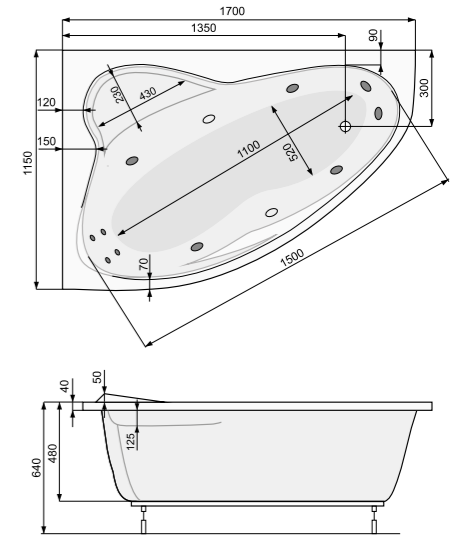

EUROPA (ліва) 170 × 115

Об'єм 300 л; глибина 48 см

КІЛЬКІСТЬ ФОРСУНОК

- 4 форсунок для спини
- 4-6* бокових форсунок
- 2 форсунок для стоп
- *доступні тільки для системи TITANIUM