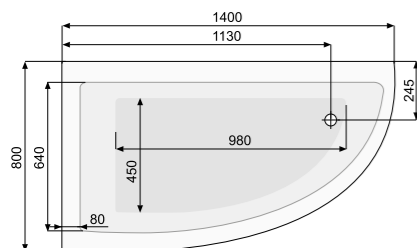

KLIO ASYM (права) 150 × 100

Об'єм 190 л; глибина 38 см

КІЛЬКІСТЬ ФОРСУНОК

- 4 форсунок для спини
- 4 бокові форсунок
- 2 форсунок для стоп

LAURA (ліва / права) 140 × 80

АСИМЕТРИЧНІ ВАННИ

LAURA (ліва) 140 × 80