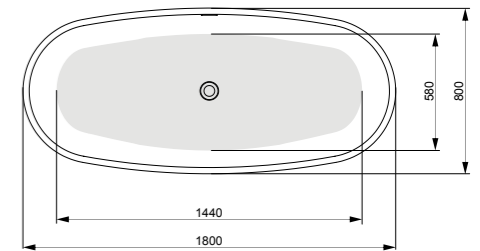

DP 180 × 80

Об'єм 465 л; глибина 55 см