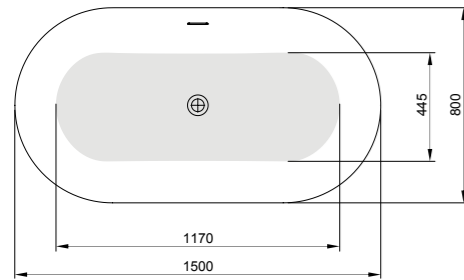

TUSCAN 150 × 80 / FUTURE 180 × 85

ВІЛЬНОСТОЯЧІ ВАННИ

VANITY 190 × 95 / ALLURE 180 × 80

ВІЛЬНОСТОЯЧІ ВАННИ

TUSCAN 150 × 80

Об'єм 210 л; глибина 49,5 см

ВАННА		
Ванна з інтегрованим зливом-переливом та донним клапаном «click-clack» (хром)	PWKTS10ZPSC0000	2850
АКСЕСУАРИ		
Гелевий підголовник Pico, чорний	PD0000047	99
Гелевий підголовник Pico, сірий	PD0000048	99
Гелевий підголовник Pico, блакитний	PD0000049	99
Гелевий підголовник Maio, чорний	PD0000050	119
Гелевий підголовник Maio, сірий	PD0000051	119
Гелевий підголовник Maio, блакитний	PD0000052	119
Retro (Вільно стоячий змішувач)	PD600079	770
ARC (Вільно стоячий змішувач)	PD600080	1370
Lineo (Вільно стоячий змішувач)	PD600081	1220