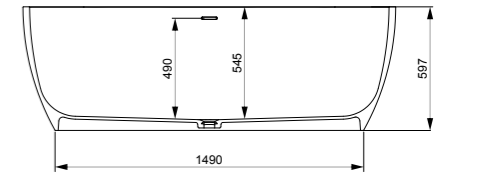

DP 180 × 80

Об'єм 465 л; глибина 55 см