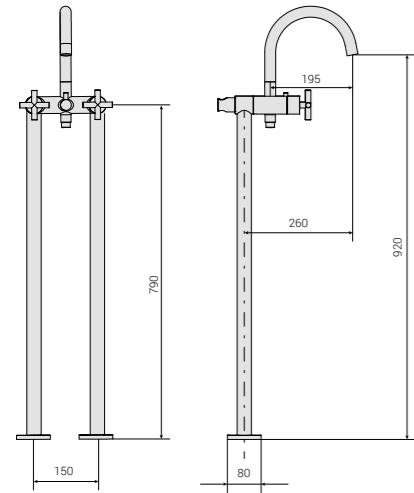

MISTRAL-N 90 × 153 ліва / права

ВІЛЬНОСТОЯЧІ ЗМІШУВАЧІ

ДУШОВІ ПІДДОНИ

Виріб	Артикул	Ціна, EUR	Виріб	Артикул	Ціна, EUR
-------	---------	-----------	-------	---------	-----------

RETRO

Вільно стоячий змішувач	PD6000079	770
-------------------------	-----------	-----