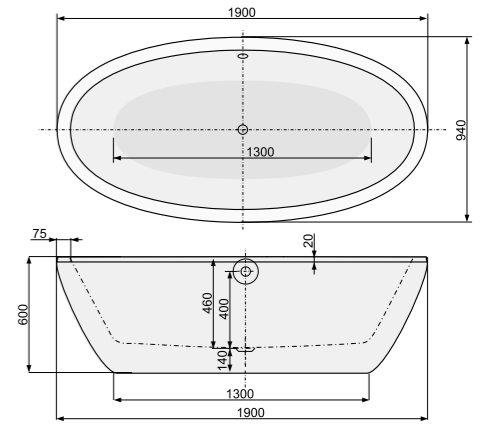

VANITY 190 × 95

Об'єм 248 л; глибина 46 см

ВАННА		
Ванна з інтегрованим зливом-переливом та донним клапаном «click-clack» (хром)	PWKPN10ZP0C0000	2890
АКСЕСУАРИ		
Гелевий підголовник Pico, чорний	PD0000047	99
Гелевий підголовник Pico, сірий	PD0000048	99
Гелевий підголовник Pico, блакитний	PD0000049	99
Гелевий підголовник Maio, чорний	PD0000050	119
Гелевий підголовник Maio, сірий	PD0000051	119
Гелевий підголовник Maio, блакитний	PD0000052	119
Retro (Вільно стоячий змішувач)	PD600079	770
ARC (Вільно стоячий змішувач)	PD600080	1370
Lineo (Вільно стоячий змішувач)	PD600081	1220