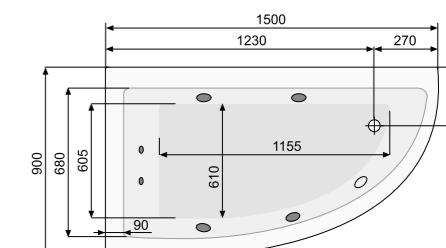

LAURA (ліва) 150 × 90

Об'єм 175 л; глибина 44 см

ВАННА		
Ванна + ніжки	PWANW10ZN000000	410
Ванна + рама	PWANW10ZS000000	600
ВАННА З ГІДРОМАСАЖЕМ		
Ванна + система Economy 1	PHANW10SO1C0000	1900
Ванна + система Economy 2	PHANW10SO2C0000	2490
Ванна + система Smart 1	PHANW10ST1C0000	2340
Ванна + система Smart 2	PHANW10ST2C0000	2930
Ванна + система Smart 2 +	PHANW10ST2C1960	3070
Ванна + система Titanium	PHANW10STTC0000	5310
АКСЕСУАРИ		
Панель	PWONX100P000000	240
Злив-перелив (для ванни), хром	PD5000201	69
Злив-перелив з наповненням водою, хром	PD5000130	169
Злив-перелив (для гідромасажної ванни), з наповненням водою, хром	PD5000217	269
Злив-перелив (для гідроаеромасажної ванни), з наповненням водою, хром	PD5000215	269
Надувний підголовник, сірий	PD0000032	79
Надувний підголовник, білий	PD0000034	79
Гелевий підголовник Pico, чорний	PD0000047	99
Гелевий підголовник Pico, сірий	PD0000048	99
Гелевий підголовник Pico, блакитний	PD0000049	99

КІЛЬКІСТЬ ФОРСУНОК

2 форсунки для спини
4-5* бокових форсунок
*доступні тільки для системи TITANIUM