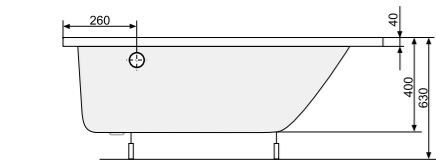

NICOLE (права) 140 × 75

Об'єм 110 л; глибина 40 см

ВАННА		
Ванна+ніжки	PWA0B10ZN000000	430
ванна + рама	PWA0B10ZS000000	620
АКСЕСУАРИ		
Панель	PW00H100P000000	230
Злив-перелив (для ванни), хром	PD5000201	69
Злив-перелив з наповненням водою, хром	PD5000130	169
Надувний підголовник, сірий	PD0000032	79
Надувний підголовник, білий	PD0000034	79
Гелевий підголовник Pico, чорний	PD0000047	99
Гелевий підголовник Pico, сірий	PD0000048	99
Гелевий підголовник Pico, блакитний	PD0000049	99

NICOLE (ліва / права) 150 × 80

АСИМЕТРИЧНІ ВАННИ