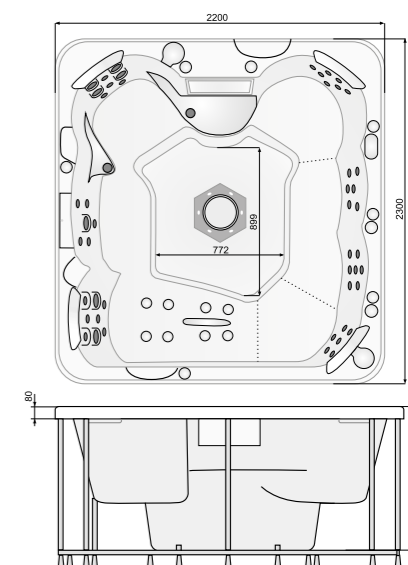

**Матеріал – сосна, колір – махагон, вкрите лаком

***Матеріал – червоне дерево, колір – темний махагон, вкрите лаком

****Ціна за 1 фільтр, в СПА використовуються 2 фільтри.

КВАДРАТНИЙ, РОЗМІРИ: 213 x 213 см