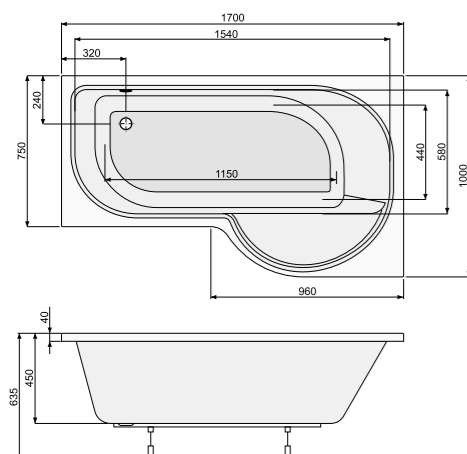

INTEA (права) 170 × 100

Об'єм 160 л; глибина 45 см

КІЛЬКІСТЬ ФОРСУНОК

1. 4 форсунок для спини
   - 4-6* бокових форсунок
   - 2 форсунок для стоп
2. *доступні тільки для системи TITANIUM

ВАННА		
Ванна + ніжки	PWAQW10ZN000000	495
Ванна + рама	PWAQW10ZS000000	685
ВАННА З ГІДРОМАСАЖЕМ		
Ванна + система Economy 1	PHAQW10S01C0000	1990
Ванна + система Economy 2	PHAQW10S02C0000	2580
Ванна + система Smart 1	PHAQW10ST1C0000	2430
Ванна + система Smart 2	PHAQW10ST2C0000	3020
Ванна + система Smart 2 +	PHAQW10ST2C1960	3160
Ванна + система Titanium	PHAQW10STTC0000	5400
АКСЕСУАРИ		
Панель довга	PWOQX10D0000000	230
Панель коротка, 75 см	PWOQY10K0000000	175
Панель коротка, 100 см	PWOQZ10K0000000	175
Злив-перелив (для ванни), хром	PD5000201	69
Злив-перелив з наповненням водою, хром	PD5000130	169
Злив-перелив (для гідромасажної ванни), з наповненням водою, хром	PD5000217	269
Злив-перелив (для гідроаеромасажної ванни), з наповненням водою, хром	PD5000215	269
Гелевий підголовник Pico, чорний	PD0000047	99
Гелевий підголовник Pico, сірий	PD0000048	99
Гелевий підголовник Pico, блакитний	PD0000049	99
Гелевий підголовник Maio, чорний	PD0000050	119
Гелевий підголовник Maio, сірий	PD0000051	119
Гелевий підголовник Maio, блакитний	PD0000052	119
Ширма для ванни Monsun з покриттям ProClean	PI4000095	269

ВАННА		
Ванна + ніжки	PWARW10ZN000000	495
Ванна + рама	PWARW10ZS000000	685
ВАННА З ГІДРОМАСАЖЕМ		
Ванна + система Economy 1	PHARW10S01C0000	1990
Ванна + система Economy 2	PHARW10S02C0000	2580
Ванна + система Smart 1	PHARW10ST1C0000	2430
Ванна + система Smart 2	PHARW10ST2C0000	3020
Ванна + система Smart 2 +	PHARW10ST2C1960	3160
Ванна + система Titanium	PHARW10STTC0000	5400
АКСЕСУАРИ		
Панель довга	PWORX10D0000000	230
Панель коротка, 75 см	PWORY10K0000000	175
Панель коротка, 100 см	PWO6W10K0000000	175
Злив-перелив (для ванни), хром	PD5000201	69
Злив-перелив з наповненням водою, хром	PD5000130	169
Злив-перелив (для гідромасажної ванни), з наповненням водою, хром	PD5000217	269
Злив-перелив (для гідроаеромасажної ванни), з наповненням водою, хром	PD5000215	269
Гелевий підголовник Pico, чорний	PD0000047	99
Гелевий підголовник Pico, сірий	PD0000048	99
Гелевий підголовник Pico, блакитний	PD0000049	99
Гелевий підголовник Maio, чорний	PD0000050	119
Гелевий підголовник Maio, сірий	PD0000051	119
Гелевий підголовник Maio, блакитний	PD0000052	119
Ширма для ванни Monsun з покриттям ProClean	PI4000095	269

AQUAMARINA (ліва / права) 175 × 100

АСИМЕТРИЧНІ ВАННИ