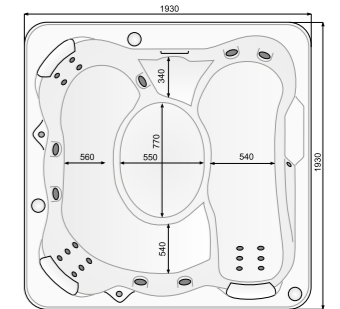

Багатомісний басейн KATALINA SPA - це задоволення насолоджуватися гідромасажом як на природі, так і в домашньому затишку. Купання в цьому басейні забезпечує неперевершене розслаблення, гарне самопочуття та відновлення енергії після напруженого дня і стресу. Подібно плавальним басейнам, тут вода підігрівається, фільтрується та дезінфікується. Це дозволяє купатися багато разів без необхідності змінювати воду. Басейн призначений для частого використання, максимально для 4 чоловік. В стандартне оснащення входить автоматичне озонування води.

**Матеріал – сосна, колір – махагон, вкрите лаком
***Матеріал – червоне дерево, колір – темний махагон, вкрите лаком

****Ціна за 1 фільтр, в СПА використовуються 2 фільтри.

КВАДРАТНИЙ, РОЗМІРИ: 193 x 193 см
ВИСОТА: 87 ± 2 см (95 ± 2 см)*
КІЛЬКІСТЬ ФОРСУНОК: 25
ОБ'ЄМ: 880 л
ГЛИБИНА: 75 см
МАКСИМАЛЬНА КІЛЬКІСТЬ МІСЦЬ: 4
ВАГА: 300 кг (порожній басейн)

*Розміри, вказані в дужках, стосуються басейнів СПА у версії з обудовою.