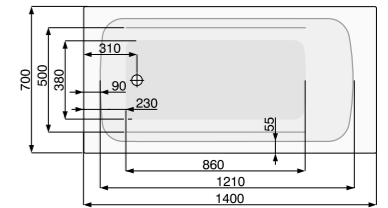

KLIO 140 × 70

Об'єм 155 л; глибина 40 см

L-панель можна замінити довгою панеллю і короткою