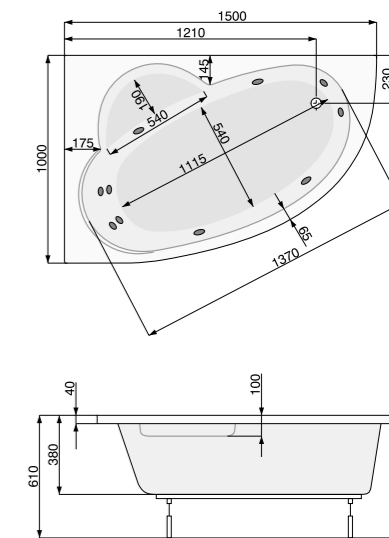

KLIO ASYM (ліва) 150 × 100

Об'єм 190 л; глибина 38 см

КІЛЬКІСТЬ ФОРСУНОК

- 4 форсунок для спини
- 4 бокові форсунок
- 2 форсунок для стоп

ВАННА		
Ванна + ніжки	PWAC210ZN000000	430
Ванна + рама	PWAC210ZS000000	620
ВАННА З ГІДРОМАСАЖЕМ		
Ванна + система Economy 1	PHAC210S01C0000	1920
Ванна + система Economy 2	PHAC210S02C0000	2510
Ванна + система Smart 1	PHAC210ST1C0000	2360
Ванна + система Smart 2	PHAC210ST2C0000	2950
Ванна + система Smart 2 +	PHAC210ST2C1960	3090
Ванна + система Titanium	PHAC210STTC0000	5330
АКСЕСУАРИ		
Панель	PWOFE100P000000	240
Злив-перелив (для ванни), хром	PD5000201	69
Злив-перелив з наповненням водою, хром	PD5000130	169
Злив-перелив (для гідромасажної ванни), з наповненням водою, хром	PD5000217	269
Злив-перелив (для гідроаеромасажної ванни), з наповненням водою, хром	PD5000215	269
Гелевий підголовник Pico, чорний	PD0000047	99
Гелевий підголовник Pico, сірий	PD0000048	99
Гелевий підголовник Pico, блакитний	PD0000049	99

ВАННА		
Ванна + ніжки	PWAC310ZN000000	430
Ванна + рама	PWAC310ZS000000	620
ВАННА З ГІДРОМАСАЖЕМ		
Ванна + система Economy 1	PHAC310S01C0000	1920
Ванна + система Economy 2	PHAC310S02C0000	2510
Ванна + система Smart 1	PHAC310ST1C0000	2360
Ванна + система Smart 2	PHAC310ST2C0000	2950
Ванна + система Smart 2 +	PHAC310ST2C1960	3090
Ванна + система Titanium	PHAC310STTC0000	5330
АКСЕСУАРИ		
Панель	PWOFF100P000000	240
Злив-перелив (для ванни), хром	PD5000201	69
Злив-перелив з наповненням водою, хром	PD5000130	169
Злив-перелив (для гідромасажної ванни), з наповненням водою, хром	PD5000217	269
Злив-перелив (для гідроаеромасажної ванни), з наповненням водою, хром	PD5000215	269
Гелевий підголовник Pico, чорний	PD0000047	99
Гелевий підголовник Pico, сірий	PD0000048	99
Гелевий підголовник Pico, блакитний	PD0000049	99