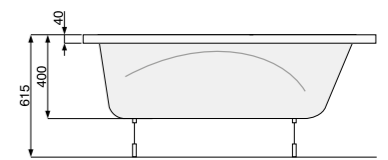

KLIO 140 × 70

Об'єм 155 л; глибина 40 см

L-панель можна замінити довгою панеллю і короткою