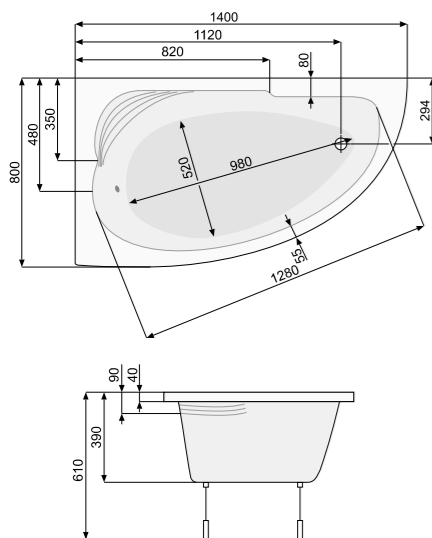

KLIO ASYM (ліва / права) 140 × 80

АСИМЕТРИЧНІ ВАННИ

KLIO ASYM (ліва) 140 × 80

Об'єм 150 л; глибина 39 см

ВАННА		
Ванна + ніжки	PWAA610ZN000000	385
Ванна + рама	PWAA610ZS000000	575
АКСЕСУАРИ		
Панель	PWODA100P000000	230
Злив-перелив (для ванни), хром	PD5000201	69
Злив-перелив з наповненням водою, хром	PD5000130	169
Гелевий підголовник Pico, чорний	PD0000047	99
Гелевий підголовник Pico, сірий	PD0000048	99
Гелевий підголовник Pico, блакитний	PD0000049	99
Гелевий підголовник Maio, чорний	PD0000050	119
Гелевий підголовник Maio, сірий	PD0000051	119
Гелевий підголовник Maio, блакитний	PD0000052	119