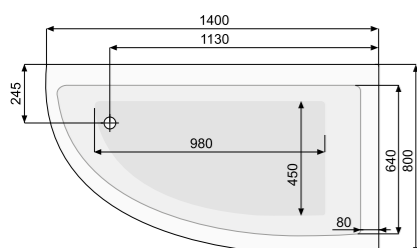

LAURA (права) 140 × 80

Об'єм 175 л; глибина 42,5 см

ВАННА		
Ванна + ніжки	PWANK10ZN000000	385
ванна + рама	PWANK10ZS000000	575
АКСЕСУАРИ		
Панель	PWONL100P000000	230
Злив-перелив з наповненням водою, хром	PD5000130	169
Злив-перелив (для ванни), хром	PD5000201	69
Надувний підголовник, сірий	PD0000032	79
Надувний підголовник, білий	PD0000034	79
Гелевий підголовник Pico, чорний	PD0000047	99
Гелевий підголовник Pico, сірий	PD0000048	99
Гелевий підголовник Pico, блакитний	PD0000049	99

LAURA (ліва / права) 150 × 90

АСИМЕТРИЧНІ ВАННИ