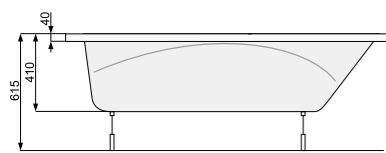

KLIO 170 × 70

Об'єм 200 л; глибина 41 см

КІЛЬКІСТЬ ФОРСУНОК

- 4 форсунок для спини
- 4-6* бокових форсунок
- 2 форсунок для стоп
- *доступні тільки для системи TITANIUM

ВАННА			
Ванна + ніжки	PWPA410ZN000000	330	
Ванна + рама	PWPA410ZS000000	520	
ВАННА З ГІДРОМАСАЖЕМ			
Ванна + система Economy 1	PHPA410S01C0000	1820	
Ванна + система Economy 2	PHPA410S02C0000	2410	
Ванна + система Smart 1	PHPA410ST1C0000	2260	
Ванна + система Smart 2	PHPA410ST2C0000	2850	
Ванна + система Smart 2 +	PHPA410ST2C1960	2990	
Ванна + система Titanium	PHPA410STTC0000	5230	
АКСЕСУАРИ			
Панель довга	PWOAD10D0000000	185	
Панель коротка	PWOBA10K00000000	105	
L-панель (ліва)	PWONG100WL000000	270	
L-панель (права)	PWOKG100WL000000	270	
Злив-перелив (для ванни), хром	PD5000201	69	
Злив-перелив з наповненням водою, хром	PD5000130	169	
Злив-перелив (для гідромасажної ванни), з наповненням водою, хром	PD5000217	269	
Злив-перелив (для гідроаеромасажної ванни), з наповненням водою, хром	PD5000215	269	
Гелевий підголовник Pico, чорний	PD0000047	99	
Гелевий підголовник Pico, сірий	PD0000048	99	
Гелевий підголовник Pico, блакитний	PD0000049	99	
Гелевий підголовник Maio, чорний	PD0000050	119	
Гелевий підголовник Maio, сірий	PD0000051	119	
Гелевий підголовник Maio, блакитний	PD0000052	119	
Ширма для ванни Fiord з покриттям ProClean	PI4000093	249	
Ширма для ванни Clif-N з покриттям ProClean	PI4000094	259	

ВАННА		
Ванна + ніжки	PWPD410ZN000000	330
Ванна + рама	PWPD410ZS000000	520
АКСЕСУАРИ		
Панель довга	PWAAA10D00000000	165
Панель коротка	PWOBA10K00000000	105
L-панель (ліва)	PWONH100WL000000	250
L-панель (права)	PWOKD100WL000000	250
Злив-перелив (для ванни), хром	PD5000201	69
Злив-перелив з наповненням водою, хром	PD5000130	169
Гелевий підголовник Pico, чорний	PD0000047	99
Гелевий підголовник Pico, сірий	PD0000048	99
Гелевий підголовник Pico, блакитний	PD0000049	99
Ширма для ванни Fiord з покриттям ProClean	PI4000093	249
Ширма для ванни Clif-N з покриттям ProClean	PI4000094	259