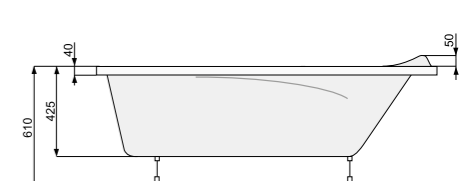

MUZA 160 × 70

Об'єм 160 л; глибина 42,5 см

КІЛЬКІСТЬ ФОРСУНОК

- 4 форсунок для спини
 - 4-6* бокових форсунок
 - 2 форсунок для стоп
- *доступні тільки для системи TITANIUM

MUZA 160 × 75

Об'єм 170 л; глибина 42,5 см