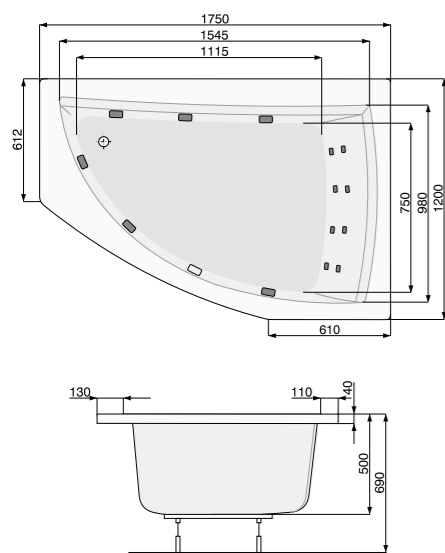

AQUAMARINA (права) 175 × 120

Об'єм 365 л; глибина 50 см

КІЛЬКІСТЬ ФОРСУНОК

1. 8 форсунок для спини
   - 4-5* бокових форсунок
   - 2 форсунок для стоп
2. *доступні тільки для системи TITANIUM

ВАННА		
Ванна + рама	PWAJ710ZS000000	890
ВАННА З ГІДРОМАСАЖЕМ		
Ванна + система Economy 1	PHAJ710S01C0000	2380
Ванна + система Economy 2	PHAJ710S02C0000	2970
Ванна + система Smart 1	PHAJ710ST1C0000	2820
Ванна + система Smart 2	PHAJ710ST2C0000	3410
Ванна + система Smart 2 +	PHAJ710ST2C1960	3550
Ванна + система Titanium	PHAJ710STTC0000	5890
АКСЕСУАРИ		
Панель	PWOKB100P000000	340
Злив-перелив (для ванни), хром	PD5000201	69
Злив-перелив з наповненням водою, хром	PD5000130	169
Злив-перелив (для гідромасажної ванни), з наповненням водою, хром	PD5000217	269
Злив-перелив (для гідроаеромасажної ванни), з наповненням водою, хром	PD5000215	269
Гелевий підголовник Pico, чорний	PD0000047	99
Гелевий підголовник Pico, сірий	PD0000048	99
Гелевий підголовник Pico, блакитний	PD0000049	99
Поліуретановий підголовник Fantasy, білий	PD0000041	79
Поліуретановий підголовник Fantasy, чорний	PD0000042	79

KLIO SYM 133 × 133 / 140 × 140

СИМЕТРИЧНІ ВАННИ

ВАННА		
Ванна + ніжки	PWS3510ZN000000	510
Ванна + рама	PWS3510ZS000000	700
ВАННА З ГІДРОМАСАЖЕМ		
Ванна + система Economy 1	PHS3510S01C0000	2010
Ванна + система Economy 2	PHS3510S02C0000	2600
Ванна + система Smart 1	PHS3510ST1C0000	2450
Ванна + система Smart 2	PHS3510ST2C0000	3040
Ванна + система Smart 2 +	PHS3510ST2C1960	3180
Ванна + система Titanium	PHS3510STTC0000	5420
АКСЕСУАРИ		
Панель	PWODT100P000000	230
Злив-перелив (для ванни), хром	PD5000201	69
Злив-перелив з наповненням водою, хром	PD5000130	169
Злив-перелив (для гідромасажної ванни), з наповненням водою, хром	PD5000217	269
Злив-перелив (для гідроаеромасажної ванни), з наповненням водою, хром	PD5000215	269
Гелевий підголовник Pico, чорний	PD0000047	99
Гелевий підголовник Pico, сірий	PD0000048	99
Гелевий підголовник Pico, блакитний	PD0000049	99