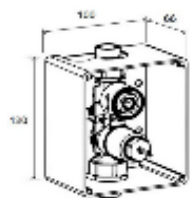

3 220

КНОПКИ СМЫВА ДЛЯ УРИНАЛОВ

EAQUA URINAL Inox AC

879120

10 900

EAQUA URINAL Inox BATT

879119

10 900