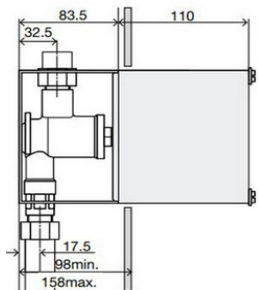

Urinal concealed pre installation for GLOBE

879017

4 100