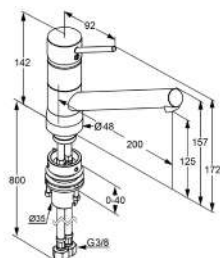

KLUDI SCOPE

Продукт

Описание продукта

KLUDI SCOPE
смеситель для кухни с байонетным креплением DN 15
литой рычаг
монтаж на одно отверстие
класс расхода воды A
аэратор Caché M 16,5 x 1
керамический картридж с ограничителем горячей воды
поворотный излив (360°)
для монтажа перед окном
высота цоколя 30 мм
гибкая подводка G 3/8
класс шума I

Поверхность

хром

№ артикула

33 938 05 75

Евро

172,20