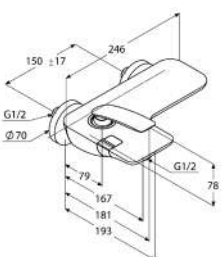

KLUDI BALANCE
однорычажный смеситель для ванны и душа DN 15
литой рычаг
настенный монтаж
класс расхода воды D/B
аэратор s-pointer M 24 x 1D
керамический картридж с ограничителем
горячей воды
автом. переключатель душ/ванна
отвод для душа G 1/2
клапан защиты от обратного потока
эксцентрики
класс шума I

хром
черный матовый/хром
белый/хром

52 445 05 75
52 445 87 75
52 445 91 75

419,60
509,10
509,10

НОВИНКА