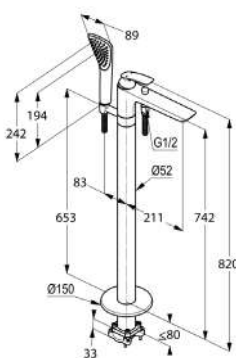

KLUDI BALANCE
однорычажный смеситель для ванны и душа DN 15
монтаж у отдельно стоящих ванн
литой рычаг
керамический картридж с ограничителем
горячей воды
ламинарный аэратор s-pointer Cache M 24 x 1
класс расхода воды B/B
автом. переключатель душ/ванна
клапан защиты от обратного потока
шланг KLUDI SUPARAFLEX SILVER/WHITE
с двусторонней защитой от скручивания
G 1/2 x G 1/2 x 1250 мм
душевая лейка KLUDI FIZZ 1S

хром
черный матовый/хром
белый/хром

52 590 05 75
52 590 87 75
52 590 91 75

1.405,40
1.761,80
1.761,80

НОВИНКА

Дополнительный продукт:
встраиваемый блок
подробнее - стр. 110

88 088

292,80