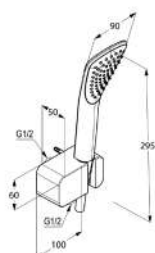

KLUDI FIZZ
душевой гарнитур для ванны 1S
душевая лейка KLUDI FIZZ 1S DN 15
бодрящая струя
система быстрой очистки от известковых отложений
расход воды 19 л/мин при давлении 3 бара
шланг KLUDI SUPARAFLEX SILVER/WHITE
с двусторонней защитой от скручивания
G 1/2 x G 1/2 x 1250 мм
соединение для шланга с настенным держателем
для душа DN 15
клапан защиты от обратного потока
с крепежным набором
отвод для душа G 1/2
с коническими гайками

хром
белый/хром

67 670 05-00
67 670 91-00

96,90
111,50