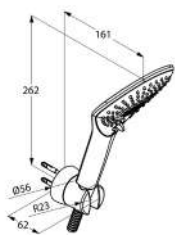

KLUDI FIZZ

Продукт

Описание продукта

KLUDI FIZZ
душевой гарнитур для ванны 3S
душевая лейка KLUDI FIZZ 3S DN 15
система быстрой очистки от известковых отложений
три типа струи:
бодрящая, мягкая, массажная
расход воды 14 л/мин (массажная); 11 л/мин (мягкая);
16 л/мин (бодрящая) при давлении 3 бара
функция удаления остающейся воды из лейки
подключение G 1/2
настенный держатель для душа
с крепежным набором
шланг KLUDI SUPARAFLEX SILVER/WHITE
с двусторонней защитой от скручивания
G 1/2 x G 1/2 x 1250 мм
пластиковая оболочка
с коническими гайками
с крепежным набором

Поверхность

хром
черный матовый/хром
белый/хром

67 750 05-00
67 750 87-00
67 750 91-00

93,50
129,80
107,40

НОВИНКА