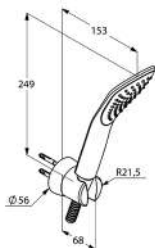

Поверхность

хром
 черный матовый/хром
 белый/хром

67 750 05-00
67 750 87-00
67 750 91-00

93,50
 129,80
 107,40

НОВИНКА

KLUDI FIZZ
душевой гарнитур для ванны 1S
 душевая лейка KLUDI FIZZ 1S DN 15
 система быстрой очистки от известковых отложений
 бодрящая струя
 расход воды 29 л/мин при давлении 3 бара
 подключение G 1/2
 настенный держатель для душа
 с крепежным набором
 шланг KLUDI SUPARAFLEX SILVER/WHITE
 с двусторонней защитой от скручивания
 G 1/2 x G 1/2 x 1250 мм
 пластиковая оболочка
 с коническими гайками
 с крепежным набором