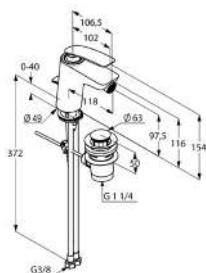

KLUDI BALANCE

Продукт

Описание продукта

Поверхность

№ артикула

Евро

KLUDI BALANCE
однорычажный смеситель для биде DN 15
монтаж на одно отверстие
литой рычаг
класс расхода воды Z
без шарового шарнира
аэратор Eco s-pointer M 24 x 1Z
керамический картридж с ограничителем
горячей воды
донный клапан G 1 1/4
система быстрого монтажа
гибкая подводка G 3/8
класс шума I

хром
черный матовый/хром
белый/хром

52 216 05 75
52 216 87 75
52 216 91 75

278,60
349,10
349,10

НОВИНКА