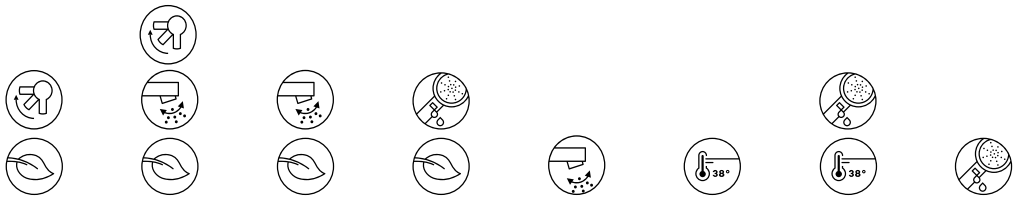

Аэратор s-pointer

Позволяет отрегулировать угол струи воды и приспособить его к разным формам умывальников и кухонных моек.

Гигиена

Функция удаления остающейся воды из душевой лейки.

Для безнапорных водонагревателей

Смеситель предназначен для подключения к безнапорным водонагревателям.

Электронный смеситель

Бесконтактное пользование смесителем.

Питание от электросети

Электронный смеситель, питаемый от электросети.

Питание от батареи

Электронный смеситель, питаемый от батареи.

CoolStart

Холодная вода при центральном положении рычага. Смещение рычага влево дает воду более высокой температуры.

Ненагревающийся корпус

Конструкция смесителя предотвращает нагревание его поверхности, что исключает риск ожогов.

Есо-функция

Экономия не менее 40% воды.

HotStop

Смеситель с ограничителем температуры воды при 38° C.

KLUDI ADLON												•
KLUDI AMBIENTA		•			•			•				
KLUDI AMEO		•			•			•				
KLUDI A-QA				•				•			•	
KLUDI BALANCE			•		•			•				
KLUDI BINGO STAR												
KLUDI BOZZ										•		
KLUDI COCKPIT												•
KLUDI E2				•		•		•				
KLUDI FIZZ									•		•	•
KLUDI FRESHLINE											•	•
KLUDI LOGO												•
KLUDI MEDI CARE												•
KLUDI OBJEKTA				•			•		•			
KLUDI PROVITA												•
KLUDI PURE&EASY		•		•					•			
KLUDI PURE&SOLID				•					•			
KLUDI PURE&STYLE				•					•			
KLUDI PUSH												•
KLUDI STANDARD												
KLUDI ZENTA			•	•		•			•			
KLUDI ZENTA SL		•