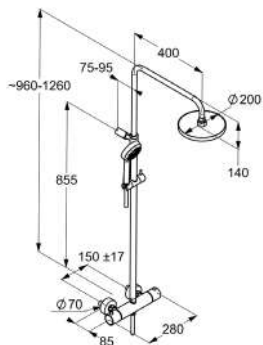

KLUDI LOGO

Продукт	Описание продукта	Поверхность	№ артикула	Евро

KLUDI LOGO DUAL SHOWER SYSTEM с термостатом DN 15
регулировка кронштейна по вертикали и горизонтали
держатель для душа с регулировкой по вертикали и горизонтали
настенный монтаж
рукоятка выбора температуры с ограничителем горячей воды при 38°C
керамический запорный вентиль 90°/90°
отвод для душа G 1/2
управление потоком с помощью поворотного вентиля
душевая лейка: поворотный вентиль назад
верхний душ: поворотный вентиль вперед
прокладка с сеточкой
клапан защиты от обратного потока
душевой шланг KLUDI SUPARAFLEX SILVER 61 072 05-00 G 1/2 x G 1/2 x 1600 мм
верхний душ KLUDI A-QA Ø 200 мм с шаровым шарниром
расход воды 16 л/мин при давлении 3 бара
душевая лейка KLUDI LOGO 1S DN 15 68 100 05-00
расход воды 21 л/мин при давлении 3 бара
с крепежным набором

хром

68 095 05-00

506,00

Программа для душа