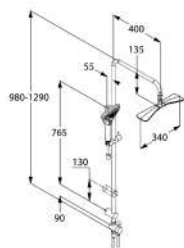

KLUDI FIZZ

Продукт

Описание продукта

**KLUDI FIZZ
DUAL SHOWER SYSTEM DN 15**
настенный монтаж
регулировка кронштейна по вертикали
и горизонтали
держатель для душа с регулировкой по вертикали
и горизонтали
переключатель на 2 положения
подвод воды через шланг для подключения
G 1/2 x G 1/2 x 800 мм
душевой шланг KLUDI SUPARAFLEX SILVER
61 072 05-00
верхний душ KLUDI FIZZ 67 575 05-00
расход воды 15 л/мин при давлении 3 бара
душевая лейка KLUDI FIZZ 3S 67 700 05-00
три типа струи:
бодрящая, мягкая, массажная
расход воды 10 л/мин (массажная); 8,5 л/мин
(мягкая); 11 л/мин (бодрящая) при давлении 3 бара
функция удаления остающейся воды из лейки
с крепежным набором
без смесителя для душа

Поверхность

хром

№ артикула

67 091 05-00

Евро

531,90