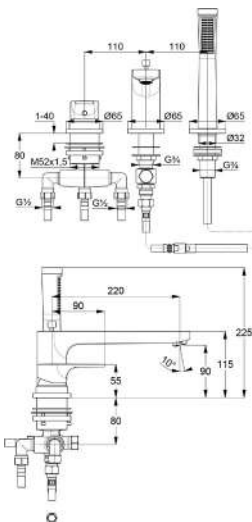

Дополнительный продукт:

встраиваемый блок
подробнее - стр. 123

хром

48 590 05 65

1.124,30

НОВИНКА

88 088

301,60