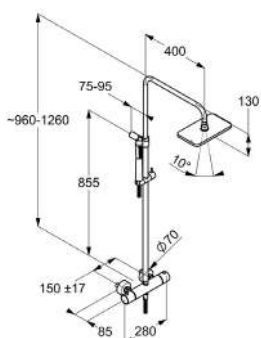

KLUDI A-QA DUAL SHOWER SYSTEM с термостатом DN 15
настенный монтаж
регулировка кронштейна по вертикали и горизонтали
держатель для душа с регулировкой по вертикали и горизонтали
рукоятка выбора температуры с ограничителем горячей воды при 38°C
керамический запорный вентиль 90°/90°
отвод для душа G 1/2
управление потоком с помощью поворотного вентиля
душевая лейка: поворотный вентиль назад
верхний душ: поворотный вентиль вперед
клапан защиты от обратного потока
прокладка с сеточкой
душевой шланг KLUDI SUPARAFLEX SILVER G 1/2 x G 1/2 x 1600 мм
с верхним душем KLUDI A-QA G 1/2 x 140 x 245 мм
расход воды 23 л/мин при давлении 3 бара
ручной душ KLUDI A-QA
бодрящая струя
расход воды 16 л/мин при давлении 3 бара
с крепежным набором

хром

49 095 05-00

986,70