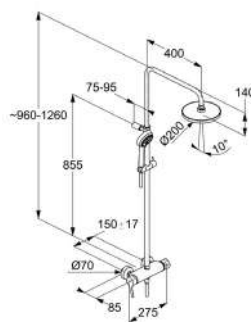

**KLUDI LOGO
DUAL SHOWER SYSTEM**
литой рычаг
настенный монтаж
регулировка кронштейна по вертикали
и горизонтали
держатель для душа с регулировкой по вертикали
и горизонтали
керамический картридж с ограничителем горячей воды
отвод для душа снизу G 1/2
поворотный вентиль 90°
переключатель душ. лейка/верхний душ
отвод для душа сверху
клапан защиты от обратного потока
душевой шланг KLUDI SUPARAFLEX SILVER
61 072 05-00 G 1/2 x G 1/2 x 1600 мм
верхний душ KLUDI A-QA Ø 200 мм с шаровым
шарниром
расход воды 18 л/мин при давлении 3 бара
душевая лейка KLUDI LOGO 3S 68 300 05-00
три типа струи:
бодрящая, мягкая, массажная
расход воды 10,5 л/мин (массажная); 10,7 л/мин
(мягкая); 17 л/мин (бодрящая) при давлении 3 бара
функция удаления остающейся воды из лейки
с крепежным набором

хром

68 085 05-00

484,50