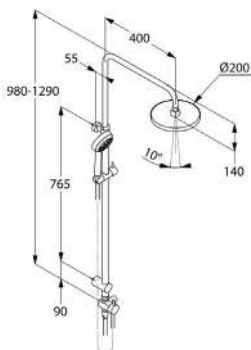

KLUDI SHOWER SYSTEMS

Продукт	Описание продукта	Поверхность	№ артикула	Евро

**KLUDI LOGO
DUAL SHOWER SYSTEM DN 15**
настенный монтаж
регулировка кронштейна по вертикали
и горизонтали
держатель для душа с регулировкой по вертикали
и горизонтали
переключатель на 2 положения
подвод воды через шланг для подключения
G 1/2 x G 1/2 x 800 мм
душевой шланг KLUDI SUPARAFLEX SILVER
61 072 05-00 G 1/2 x G 1/2 x 1600 мм
верхний душ KLUDI A-QA Ø 200 мм с шаровым
шарниром
расход воды 13 л/мин при давлении 3 бара
душевая лейка KLUDI LOGO 1S DN 15 68 100 05-00
расход воды 16 л/мин при давлении 3 бара
с крепежным набором
без смесителя для душа

хром

68 093 05-00

383,40