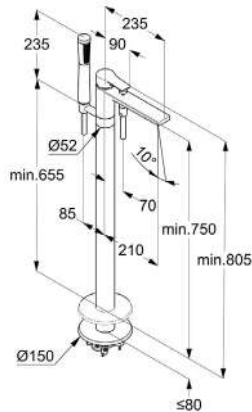

KLUDI ZENTA SL

Продукт

Описание продукта

Поверхность

№ артикула

Евро

KLUDI ZENTA SL

смеситель для ванны и душа DN 15

монтаж у отдельно стоящих ванн
литой рычаг
керамический картридж с ограничителем горячей воды
аэратор s-pointer M 24 x 1
расход воды 22 л/мин при давлении 3 бара
автом. переключатель душ/ванна
клапан защиты от обратного потока
душевой шланг KLUDI SUPARAFLEX SILVER
с двусторонней защитой от скручивания
G 1/2 x G 1/2 x 1250 мм
душевая лейка KLUDI A-QA 39 100 05-00

Дополнительный продукт:

встраиваемый блок
подробнее - стр. 123

хром

48 590 05 65

1.124,30

НОВИНКА

88 088

301,60