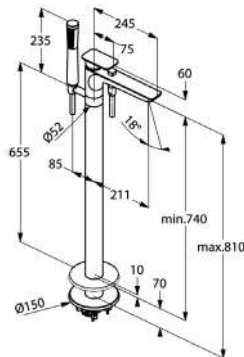

KLUDI E2

Продукт

Описание продукта

Поверхность

№ артикула

Евро

KLUDI E2

смеситель для ванны и душа DN 15

монтаж у отдельно стоящих ванн
литой рычаг
керамический картридж с ограничителем горячей воды
ламинарный аэратор s-pointer Cache M 24 x 1
класс расхода воды B/B
автом. переключатель душ/ванна
клапан защиты от обратного потока
душевой шланг KLUDI SUPARAFLEX SILVER с двусторонней защитой от скручивания G 1/2 x G 1/2 x 1250 мм
душевая лейка KLUDI A-QA 39 100 05-00

Дополнительный продукт:

встраиваемый блок
подробнее - стр. 123

хром

49 590 05 75

1.499,10

88 088

301,60