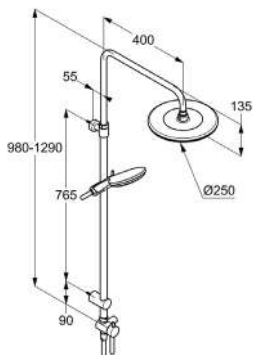

KLUDI SHOWER SYSTEMS

Продукт	Описание продукта	Поверхность	№ артикула	Евро

KLUDI FRESHLINE DUAL SHOWER SYSTEM DN 15
настенный монтаж
регулировка кронштейна по вертикали и горизонтали
переключатель на 2 положения
держатель для душа с регулировкой по вертикали и горизонтали
подвод воды через шланг для подключения G 1/2 x G 1/2 x 800 мм
душевой шланг KLUDI SUPARAFLEX SILVER 61 072 05-00
верхний душ KLUDI FRESHLINE 67 511 05-00
расход воды 14 л/мин при давлении 3 бара
душевая лейка KLUDI FRESHLINE 3S 67 900 05-00
три типа струи:
бодрящая, мягкая, массажная
расход воды 10 л/мин (массажная); 9 л/мин (мягкая); 12 л/мин (бодрящая) при давлении 3 бара
функция удаления остающейся воды из лейки с крепежным набором
без смесителя для душа

хром

67 090 05-00

464,90

Программа для душа