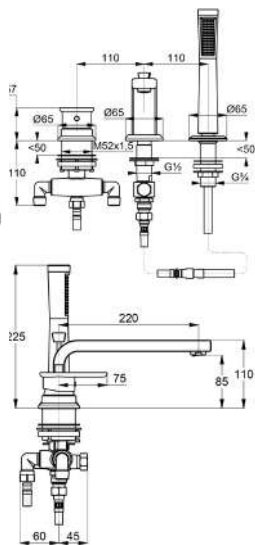

KLUDI E2

однорычажный смеситель для ванны и душа DN 15

литой рычаг
вертикальный монтаж
монтаж на 3 отверстия
класс расхода воды D/B
аэратор s-pointer M 24 x 1
керамический картридж с ограничителем горячей воды
автом. переключатель душ/ванна
клапан защиты от обратного потока
вытягивающаяся душевая лейка
душевой шланг 1500 мм
шланг высокого давления 500 мм
длина излива 220 мм
отвод для душа G 1/2
для монтажного блока 78 812 05-00
или монтажной панели 76 149 46-00

хром

49 447 05 75

1.043,40