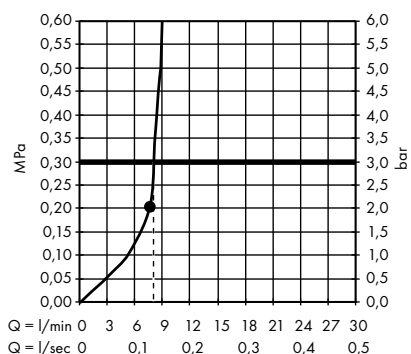

Croma Overhead shower 280 ljet
EcoSmart 9 l/min
26221000, 26221140, 26221340,
26221670, 26221700, 26221990