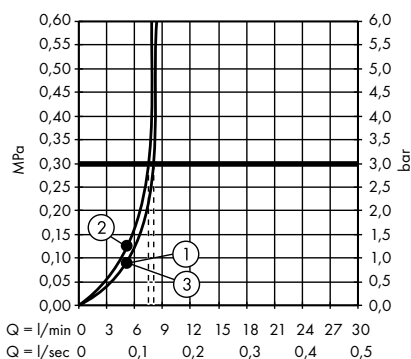

1. Massage
2. PowderRain
3. IntenseRain

Pulsify Select S Hand shower 105 3jet
Relaxation EcoSmart
24111000, 24111670, 24111700

1. PowderRain
2. Massage
3. IntenseRain

Pulsify S Hand shower 105 1jet
24120000, 24120670, 24120700