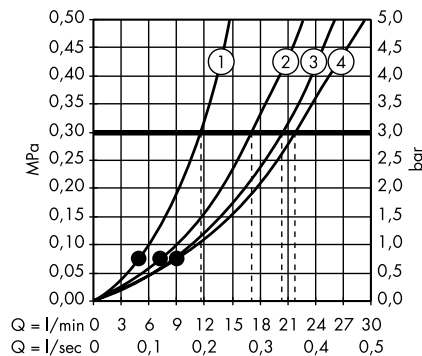

Croma 100 Overhead shower Vario
27441000

1. Massage
2. Shampoo
3. Normal
4. Rain