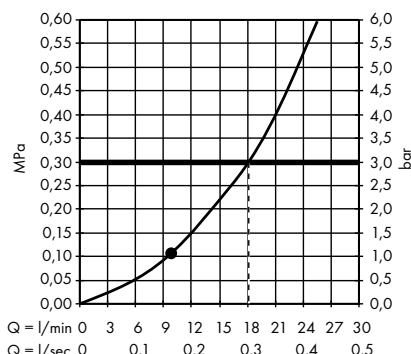

Pulsify S Overhead shower 105 ljet Green
24132000, 24132670, 24132700

Croma E Overhead shower 280 ljet
26257000

Croma E Overhead shower 280 ljet
EcoSmart
26258000

Croma Overhead shower 280 ljet
26220000, 26220140, 26220340,
26220670, 26220700, 26220990