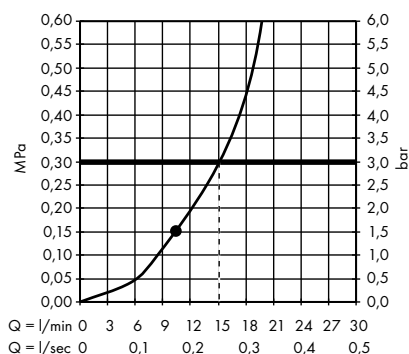

Pulsify S Overhead shower 105 ljet Green
24132000, 24132670, 24132700

Croma E Overhead shower 280 ljet
26257000

Croma E Overhead shower 280 ljet
EcoSmart
26258000

Croma Overhead shower 280 ljet
26220000, 26220140, 26220340,
26220670, 26220700, 26220990