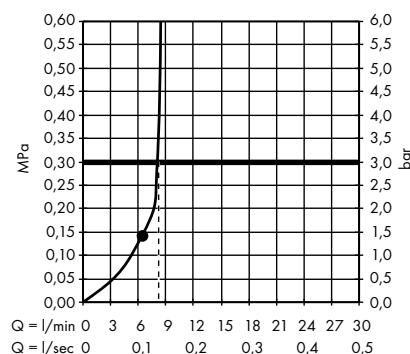

Pulsify S Overhead shower 105 ljet Green
24132000, 24132670, 24132700

Croma E Overhead shower 280 ljet
26257000

Croma E Overhead shower 280 ljet
EcoSmart
26258000

Croma Overhead shower 280 ljet
26220000, 26220140, 26220340,
26220670, 26220700, 26220990