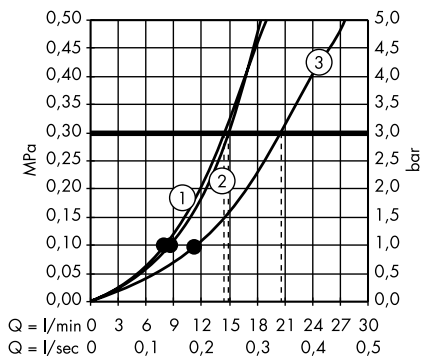

Croma 100 Overhead shower Multi
27443000

1. Massage
2. Mono
3. Rain