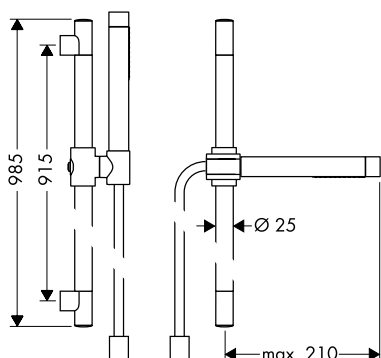

Optional parts:

/ Wall bar spacer for Unica wall bar D	Chrome	96186000	8.70