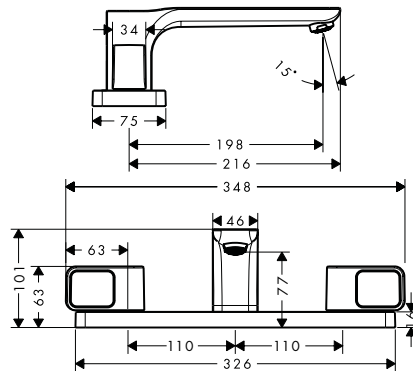

#### Optional parts:

/ Installation plate 39449000 39.00