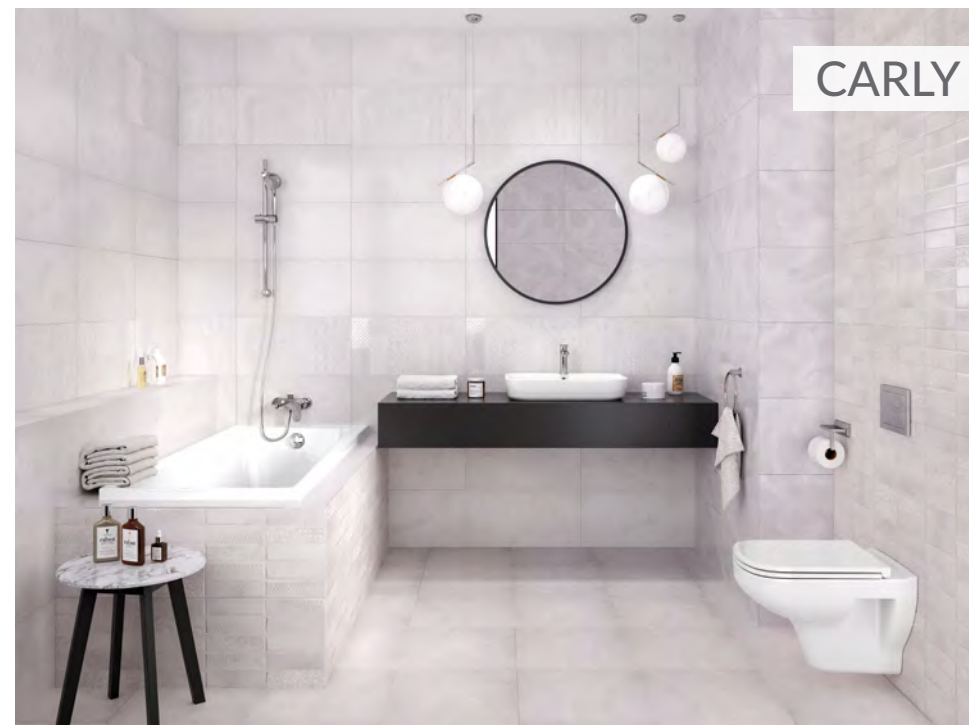

~~519<sup>00</sup>~~  
**469<sup>00</sup>**

ROYAL GARDEN brown  
29,7×60

~~519<sup>00</sup>~~  
**469<sup>00</sup>**

ROYAL GARDEN modern  
29,7×60

~~519<sup>00</sup>~~  
**469<sup>00</sup>**

BEATRIS

CARLY

BEATRIS light grey  
29,7×60