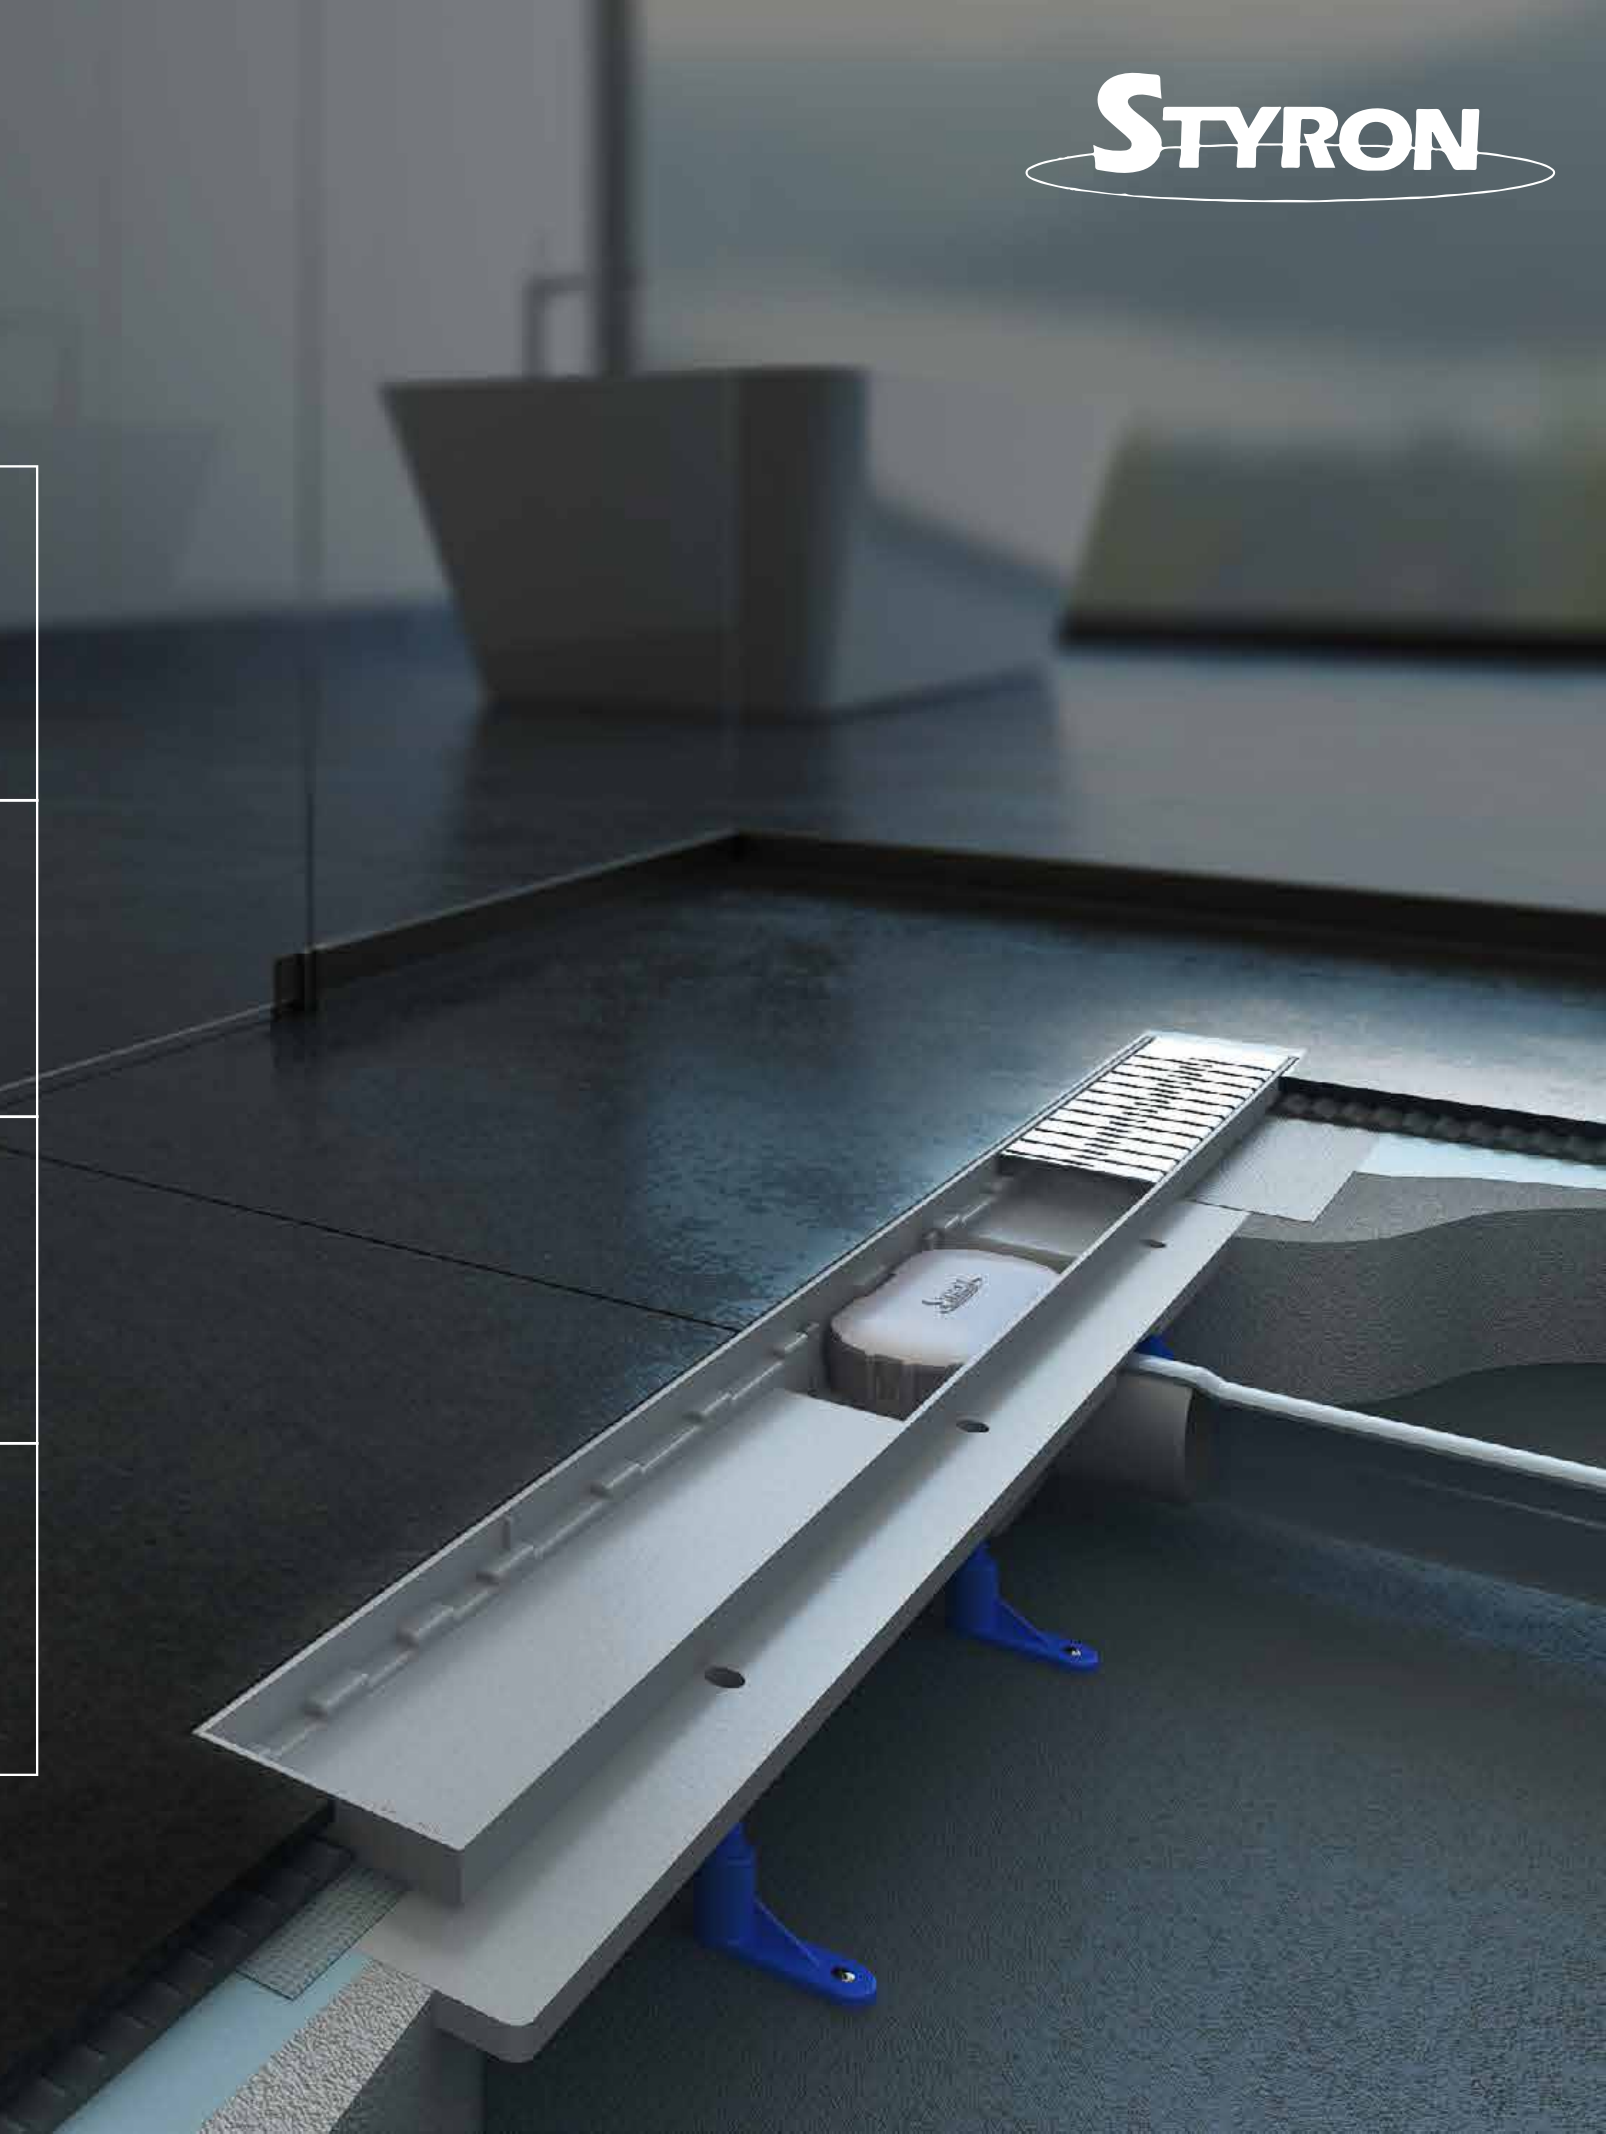

A modern bathroom with a bathtub and a shower tray, featuring the STYRON logo overlaid on the floor. The scene is dimly lit, with a window in the background showing a view of water and hills. The floor is dark and reflective, with a white grid pattern on the shower tray. The bathtub is white and modern. The overall atmosphere is clean and contemporary.

LINE

STY-SI-60

SINUS

ЧОРНИЙ ДУШЕВИЙ КАНАЛ

600мм, з чорною решіткою

PPЦ **3069** ГРН

СУХИЙ ЗАТВОР

ТЕХНІЧНІ ХАРАКТЕРИСТИКИ

- Невелика монтажна висота, всього 62 мм.
- Регулювання висоти проводиться зверху
- Випуск труби Ø 50 мм.
- Пропускна здатність 50-60 літрів
- Комбінований гідрозатвор з «Сухим сифоном»
- Вузька решітка 54 мм. з нержавіючої сталі, чорний колір
- Повний комплект для монтажу