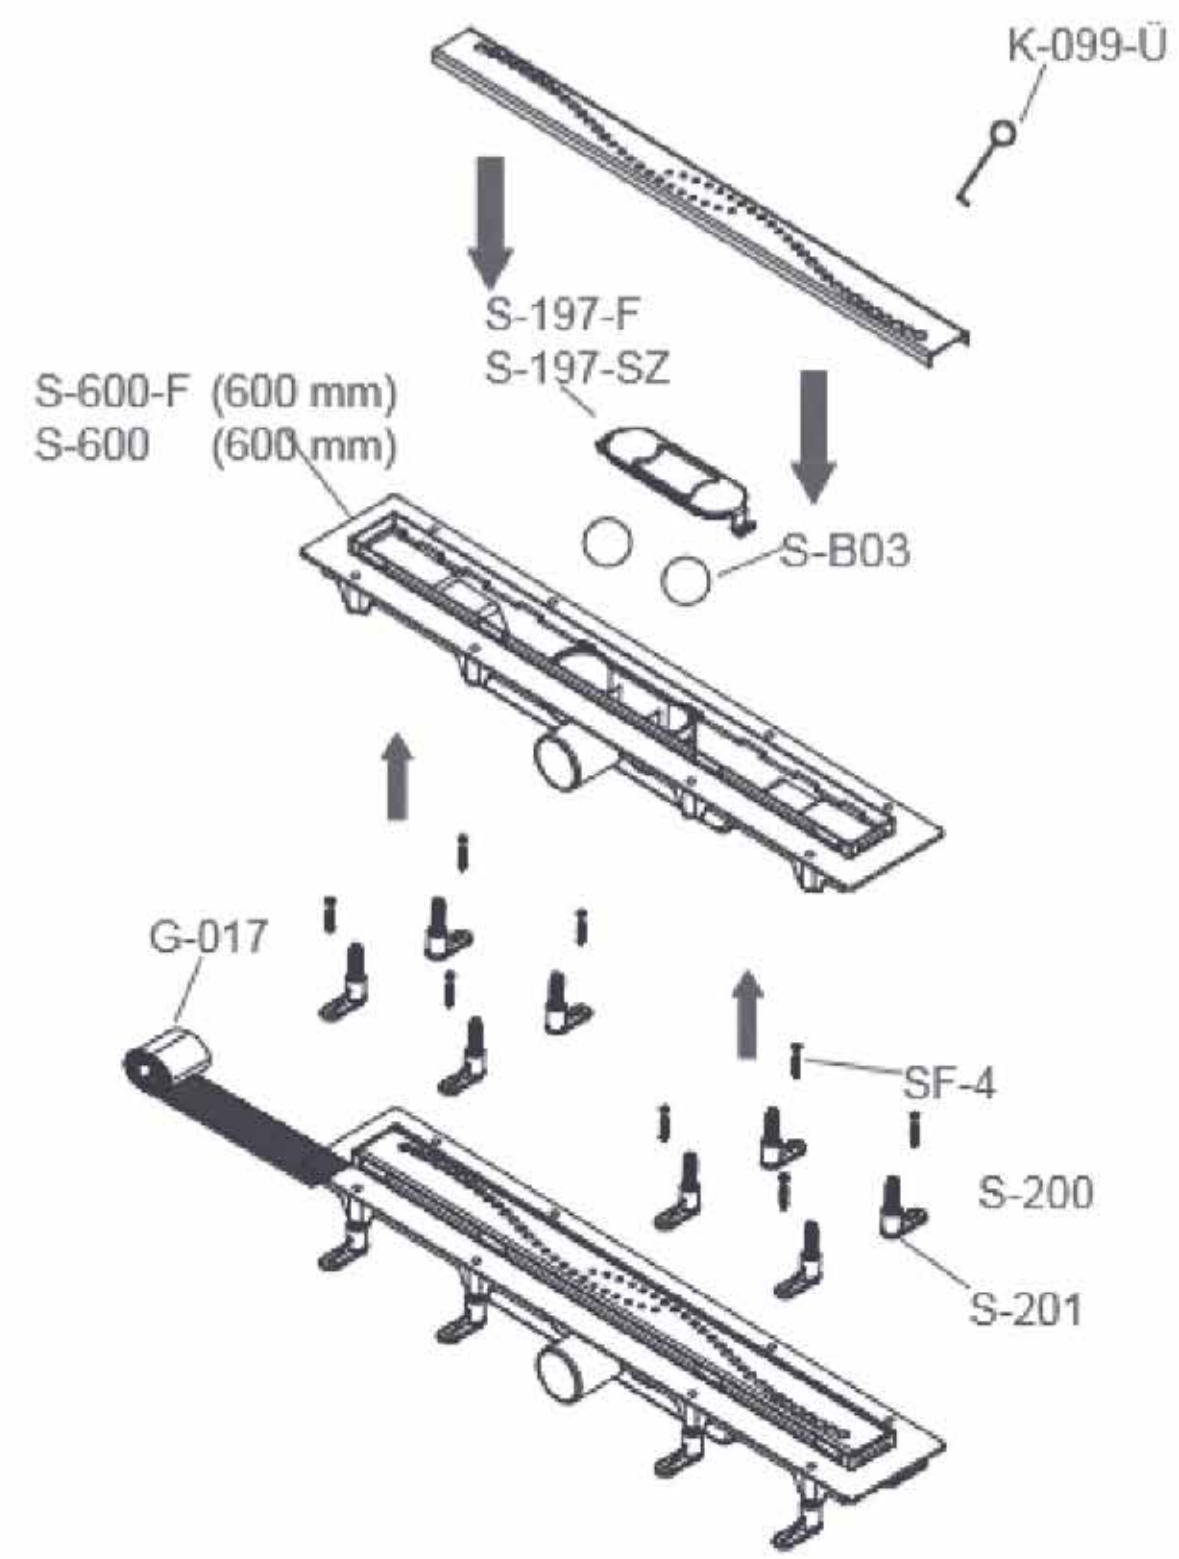

600 мм

STYRON

4 ВАРІАНТА РЕШІТОК

STY-Ch-60

CHAIN

STY-DO-60

DOMINO

STY-LI-60

LINE

STY-SI-60

SINUS

ЧОРНИЙ ДУШЕВИЙ КАНАЛ

600мм, з чорною решіткою

PPЦ **3069** ГРН

СУХИЙ ЗАТВОР

ТЕХНІЧНІ ХАРАКТЕРИСТИКИ

- Невелика монтажна висота, всього 62 мм.
- Регулювання висоти проводиться зверху
- Випуск труби Ø 50 мм.
- Пропускна здатність 50-60 літрів
- Комбінований гідрозатвор з «Сухим сифоном»
- Вузька решітка 54 мм. з нержавіючої сталі, чорний колір
- Повний комплект для монтажу