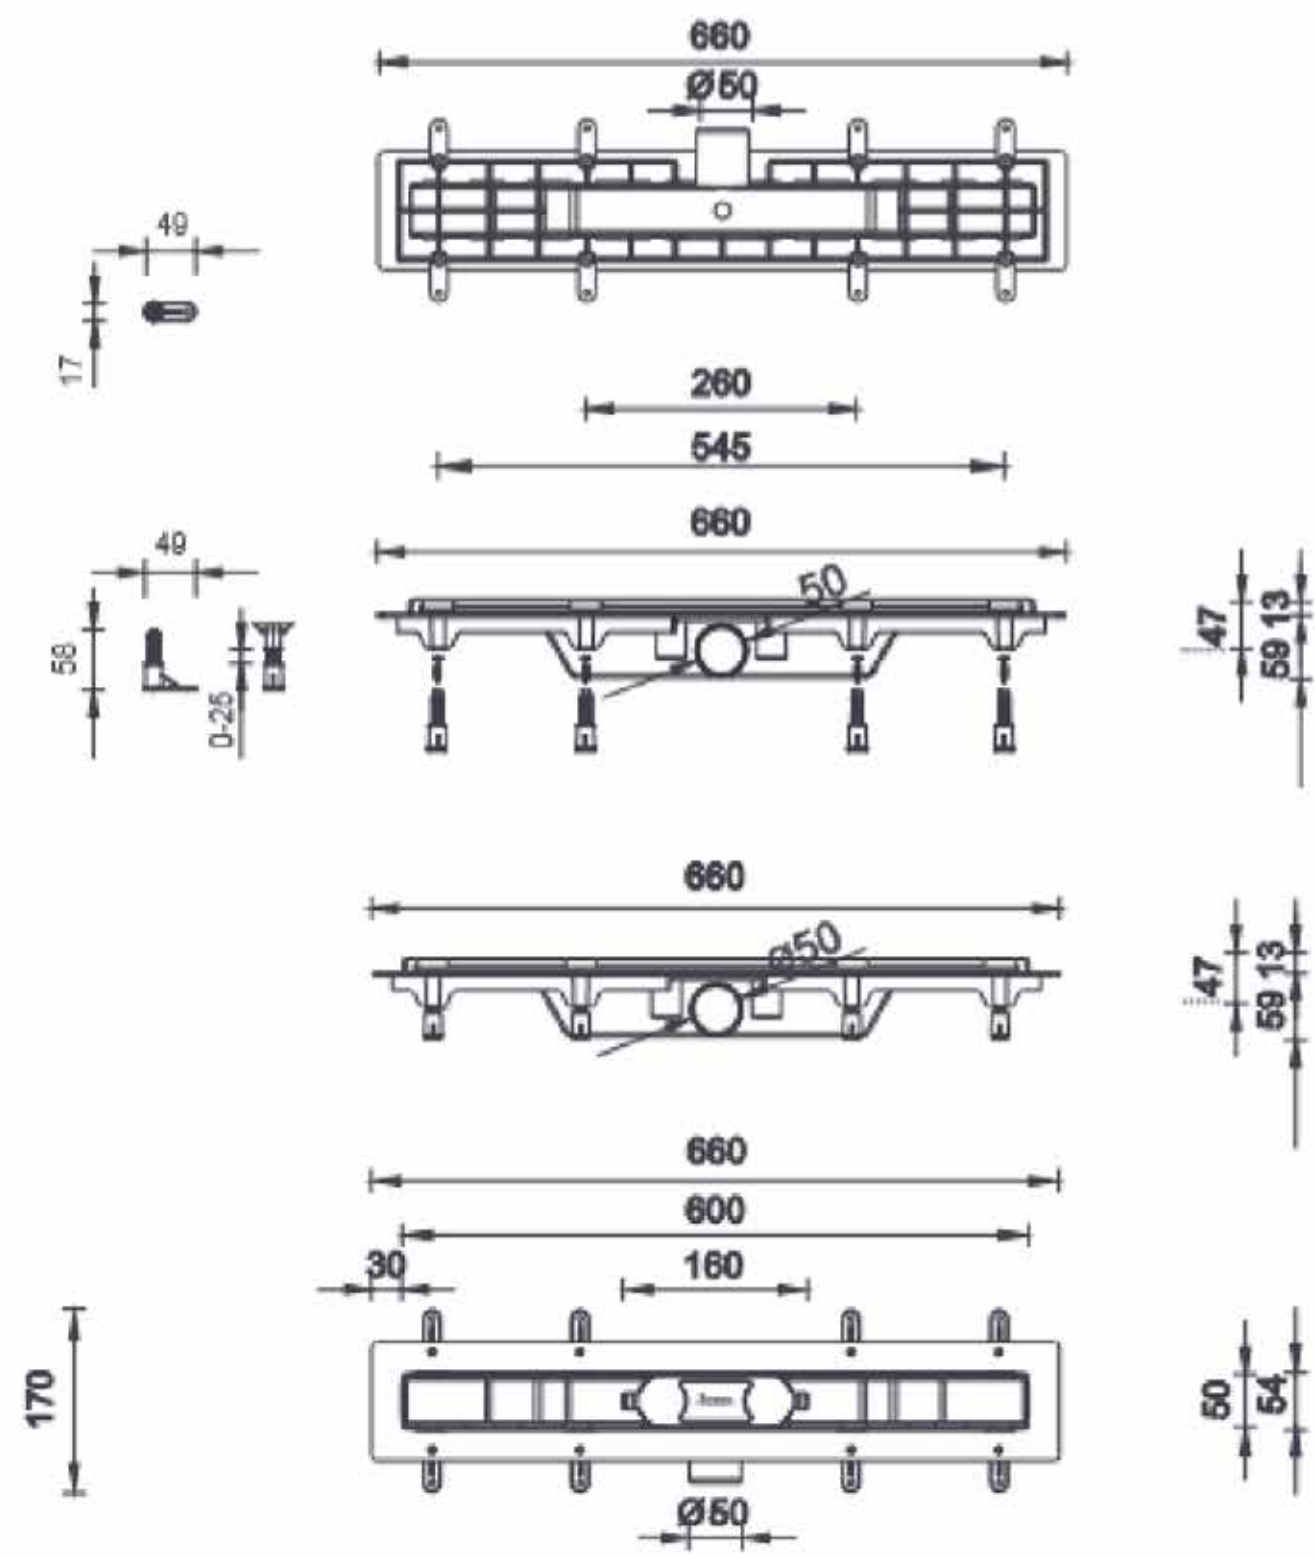

600 мм

STYRON

4 ВАРІАНТА РЕШІТОК

STY-Ch-60

CHAIN

STY-DO-60

DOMINO

STY-LI-60

LINE

STY-SI-60

SINUS

ЧОРНИЙ ДУШЕВИЙ КАНАЛ

600мм, з чорною решіткою

PPЦ **3069** ГРН

СУХИЙ ЗАТВОР

ТЕХНІЧНІ ХАРАКТЕРИСТИКИ

- Невелика монтажна висота, всього 62 мм.
- Регулювання висоти проводиться зверху
- Випуск труби Ø 50 мм.
- Пропускна здатність 50-60 літрів
- Комбінований гідрозатвор з «Сухим сифоном»
- Вузька решітка 54 мм. з нержавіючої сталі, чорний колір
- Повний комплект для монтажу