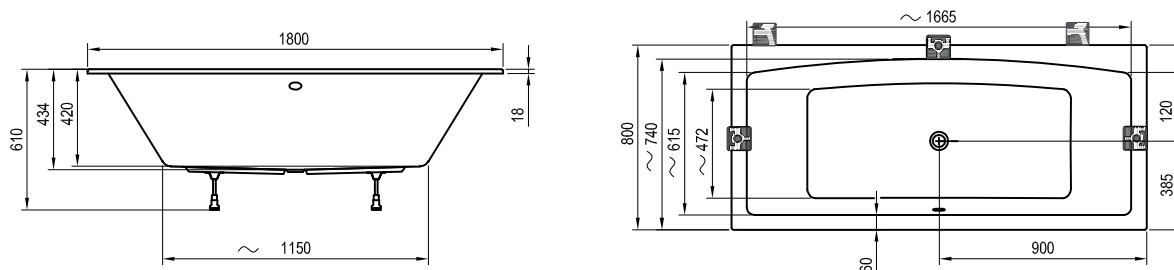

Вага (маса) виробу бруutto, тобто включаючи упакування

Formy 02 Slim

Дизайн Kryštof Nosál

Легке округлення ванни створює нову динаміку. Тепер також у варіанті з бортом висотою лише 18 мм. Відома форма прямокутної ванни отримала нову енергію завдяки невеликому вигину. Закруглена внутрішня лінія ванни надає ванній кімнаті приємну атмосферу та більше насолоди від купання.

Chrome Slim

Дизайн Kryštof Nosál

Ванна з бортом висотою лише 18 мм краще зливається з облицюванням і дозволяє створити одне ціле.

Ванна Chrome поєднує в собі основні форми для максимального ефекту. Овальне дно розміщене в класичному прямокутному корпусі, а дизайн та практичні функції підтримуються синергійно.

Ціна від 379,-.

Номер замовлення	ВАННА	Вага (кг)	Ціна
C721300000	Ванна Chrome Slim150x70 білосніжна	19,0	379
C731300000	Ванна Chrome Slim160x70 білосніжна	21,0	389
C741300000	Ванна Chrome Slim170x75 білосніжна	23,2	399
Номер замовлення	ОПОРА	Вага (кг)	Ціна
CY000300000	Опора Campanula 170x75, Sonata, Nerida, Formy 01 170	3,3	39
B5C0000000	Ручка універсальна, Нержавіюча сталь	0,5	75

Вага (маса) виробу бруutto, тобто включаючи упакування

Formy 01 Slim
170 x 75, 180 x 80

Formy 02 Slim
180 x 80

Chrome Slim
150 x 70, 160 / 170 x 75