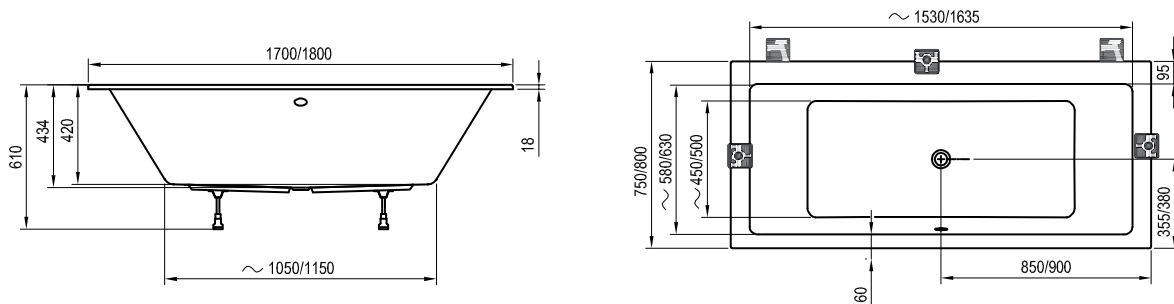

Chrome Slim

Дизайн Kryštof Nosál

Ванна з бортом висотою лише 18 мм краще зливається з облицюванням і дозволяє створити одне ціле.

Ванна Chrome поєднує в собі основні форми для максимального ефекту. Овальне дно розміщене в класичному прямокутному корпусі, а дизайн та практичні функції підтримуються синергійно.

Ціна від 379,-.

Номер замовлення	ВАННА	Вага (кг)	Ціна
C721300000	Ванна Chrome Slim150x70 білосніжна	19,0	379
C731300000	Ванна Chrome Slim160x70 білосніжна	21,0	389
C741300000	Ванна Chrome Slim170x75 білосніжна	23,2	399
Номер замовлення	ОПОРА	Вага (кг)	Ціна
CY000300000	Опора Campanula 170x75, Sonata, Nerida, Formy 01 170	3,3	39
B5C0000000	Ручка універсальна, Нержавіюча сталь	0,5	75

Вага (маса) виробу бруutto, тобто включаючи упакування

Formy 01 Slim
170 x 75, 180 x 80

Formy 02 Slim
180 x 80

Chrome Slim
150 x 70, 160 / 170 x 75