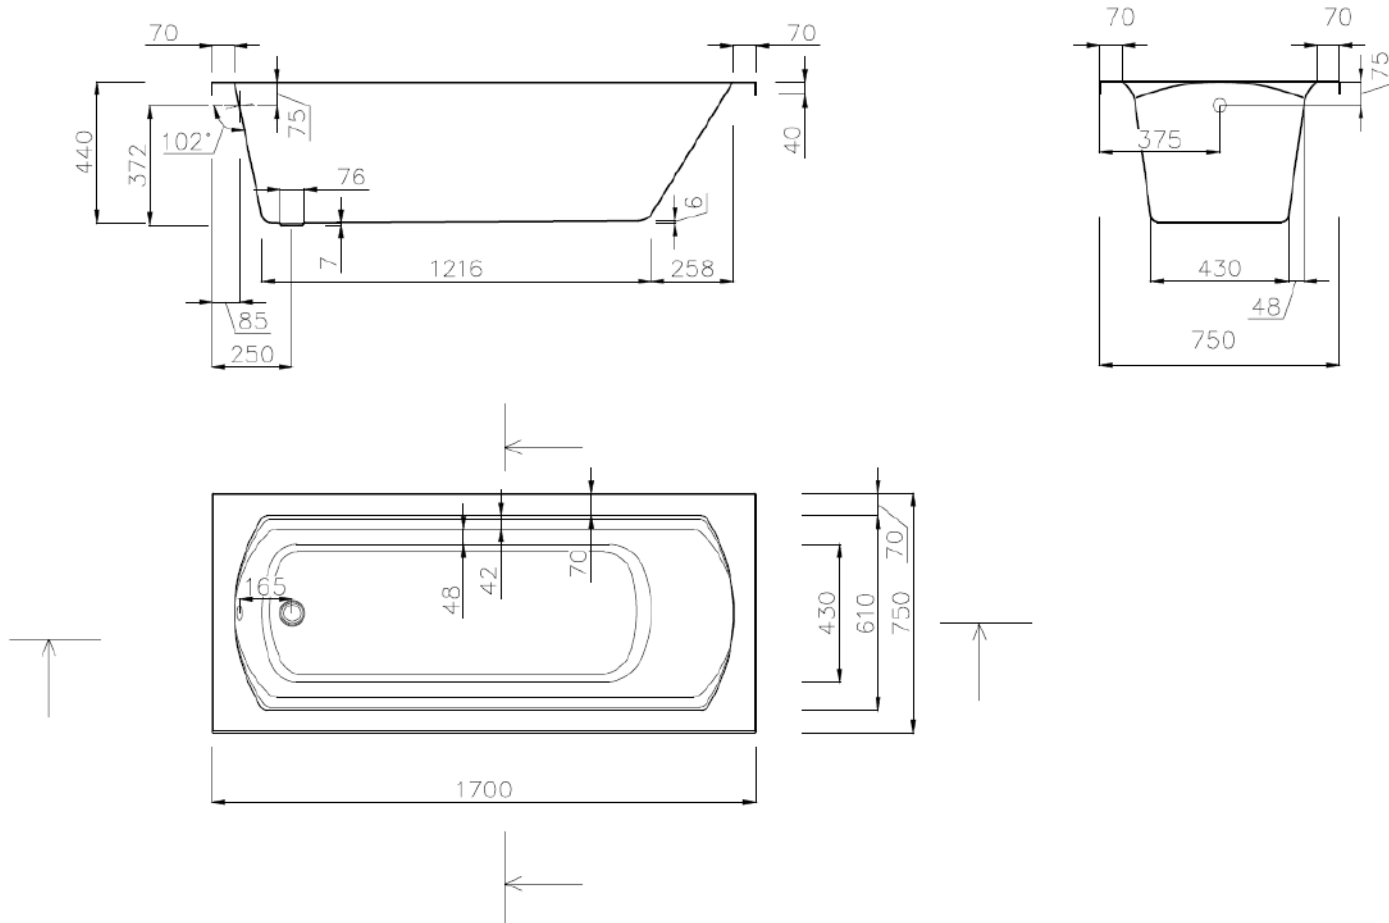

ТЕХНІЧНІ КРЕСЛЕННЯ DOMINO II 170 см

Ванни Domino II (усі матеріали та технології виробництва) були успішно протестовані технічним департаментом «Ravak a.s.» (Чехія) та повністю відповідають європейським стандартам EN 198.