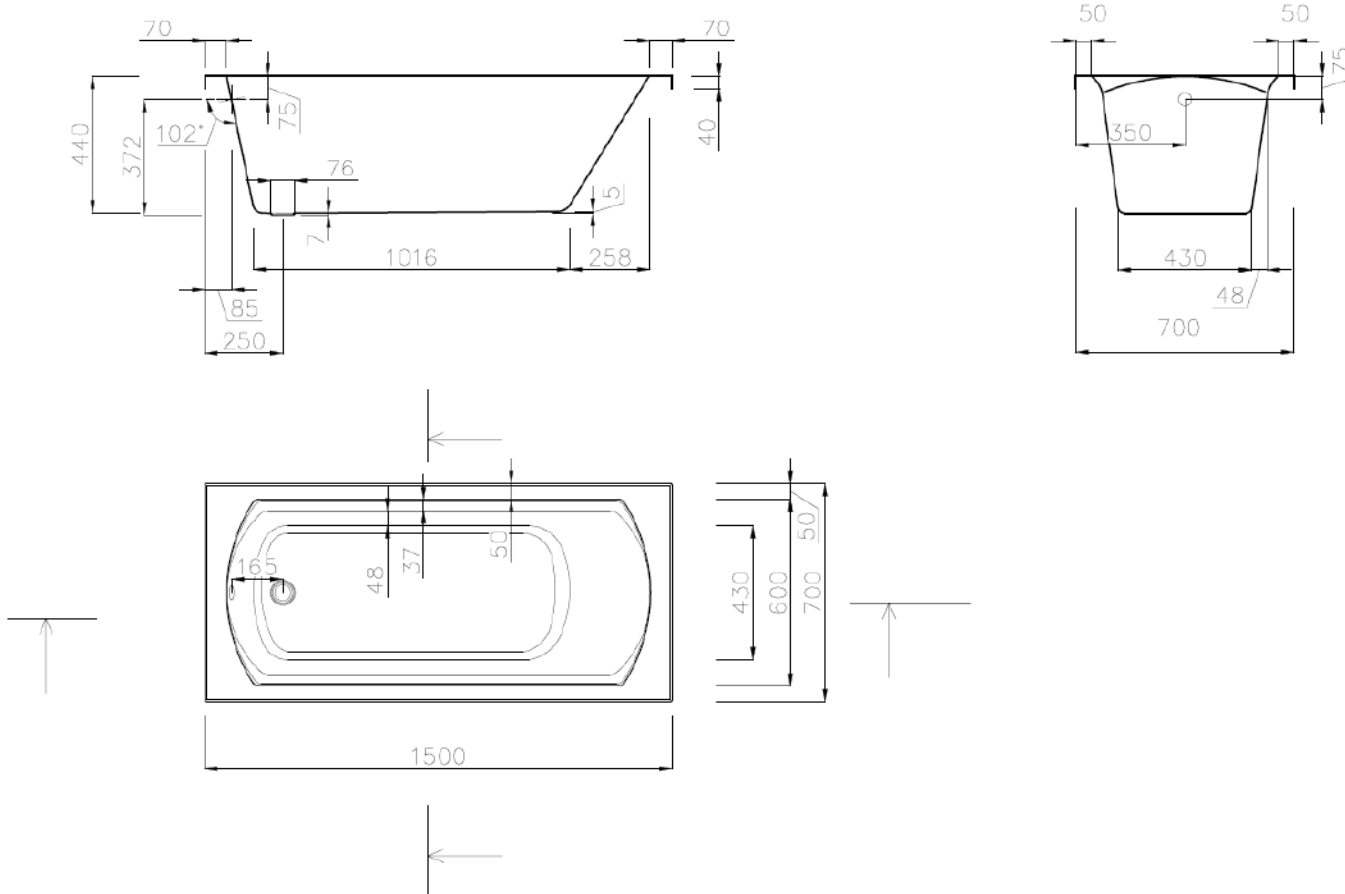

ВАННА DOMINO II **нові розміри 150 / 160 / 170**

Форма: прямокутна

Розміри: 150 x 70, 160 x 75, 170 x 75, 180 x 80 см

Глибина: 42, 42, 43, 44 см

Висота з опорою для всіх розмірів: 61 см

Вага: 17, 20, 22, 24 кг

Врізні змішувачі: установка неможлива

BAHHA DOMINO II

BAHHA DOMINO II

BAHHA DOMINO II

BAHHA DOMINO II

ТЕХНІЧНІ КРЕСЛЕННЯ DOMINO II 150 см

Ванни Domino II (усі матеріали та технології виробництва) були успішно протестовані технічним департаментом «Ravak a.s.» (Чехія) та повністю відповідають європейським стандартам EN 198.