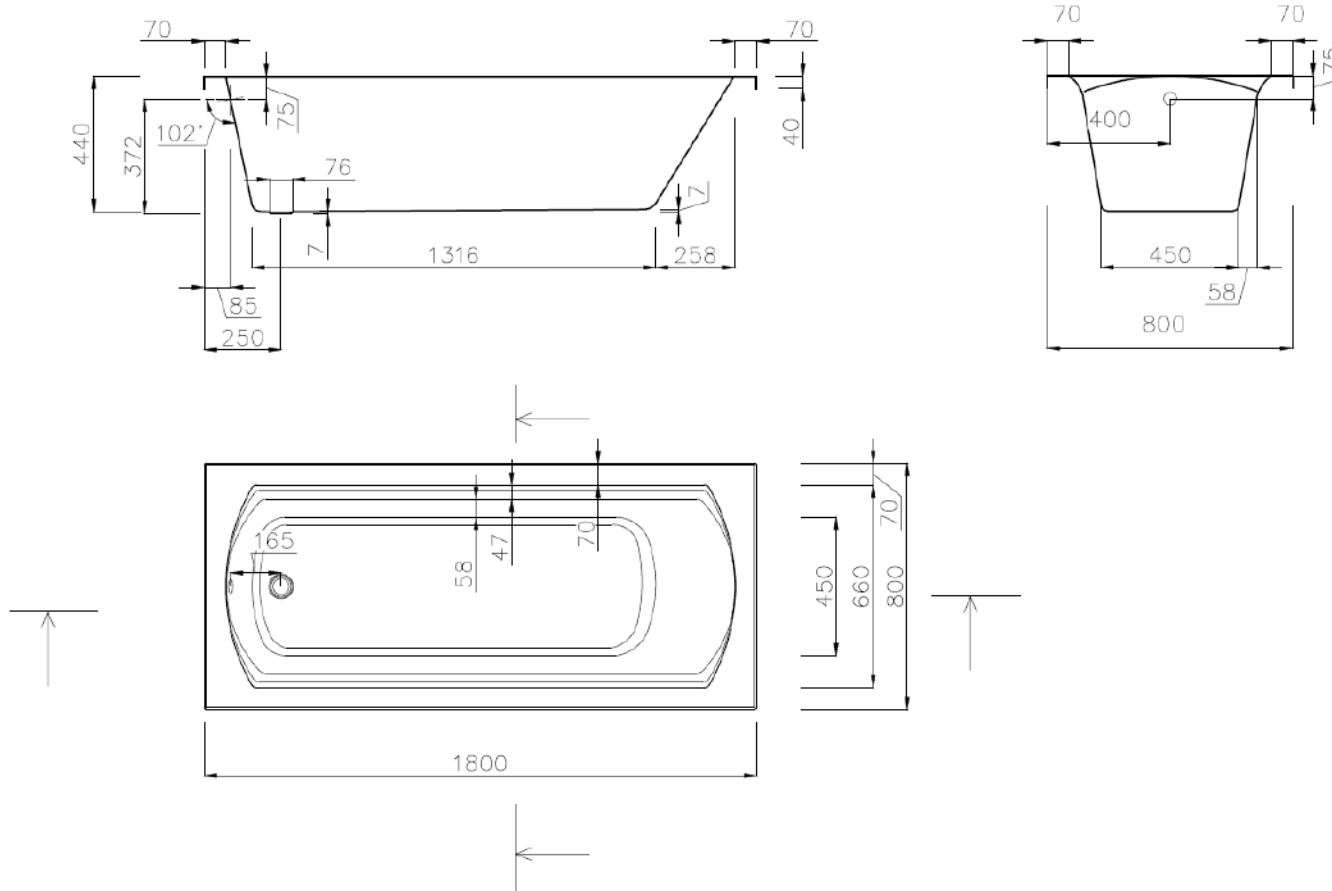

ТЕХНІЧНІ КРЕСЛЕННЯ DOMINO II 180 см

Ванни Domino II (усі матеріали та технології виробництва) були успішно протестовані технічним департаментом «Ravak a.s.» (Чехія) та повністю відповідають європейським стандартам EN 198.