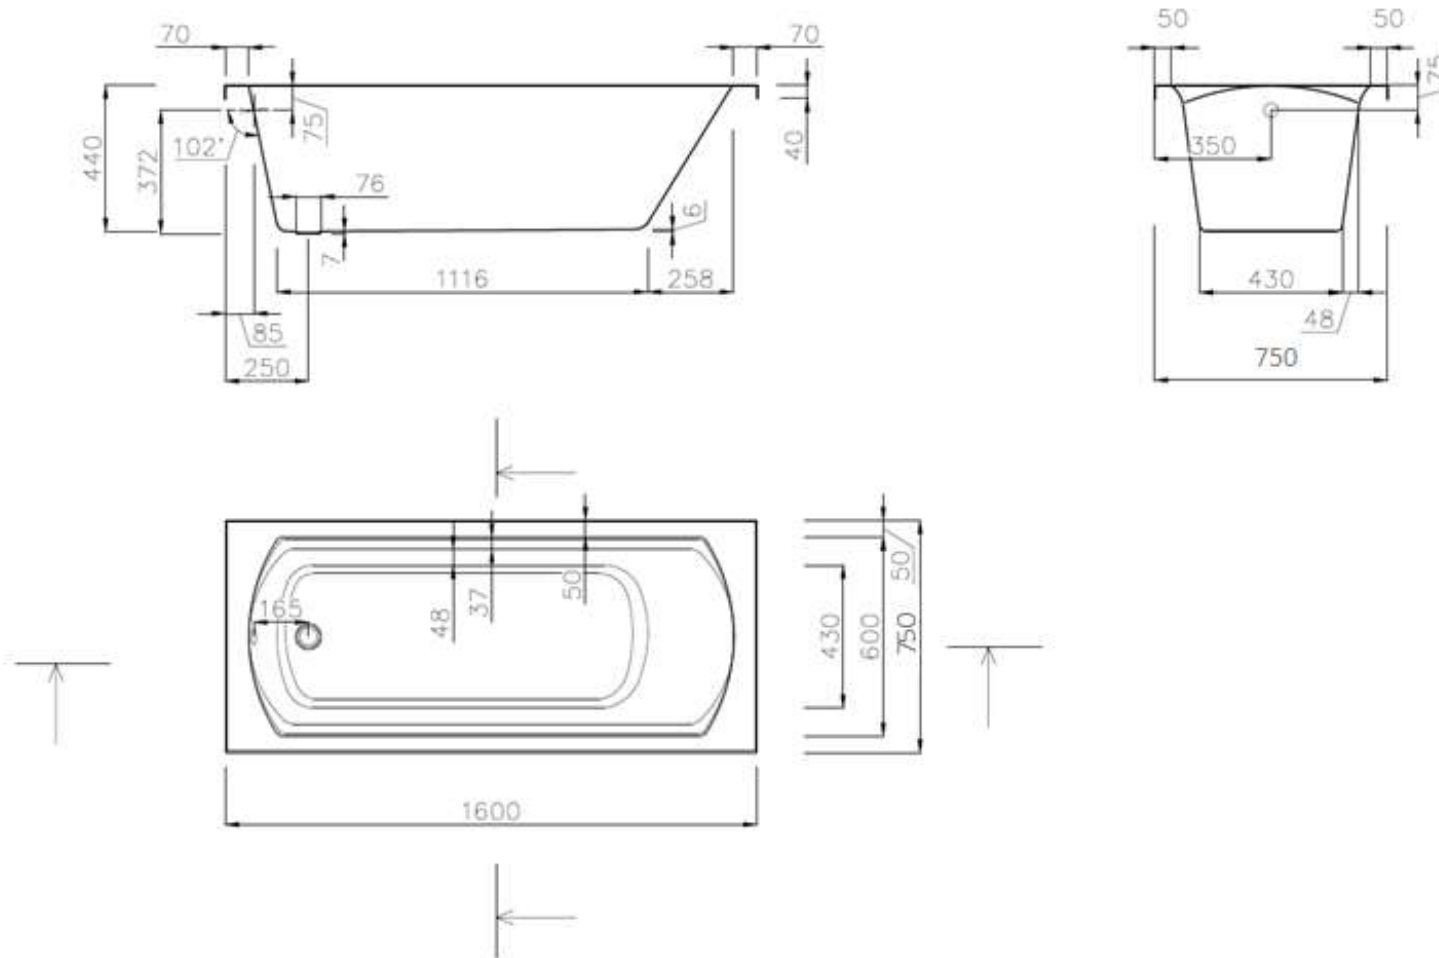

ТЕХНІЧНІ КРЕСЛЕННЯ DOMINO II 160 см

Ванни Domino II (усі матеріали та технології виробництва) були успішно протестовані технічним департаментом «Ravak a.s.» (Чехія) та повністю відповідають європейським стандартам EN 198.