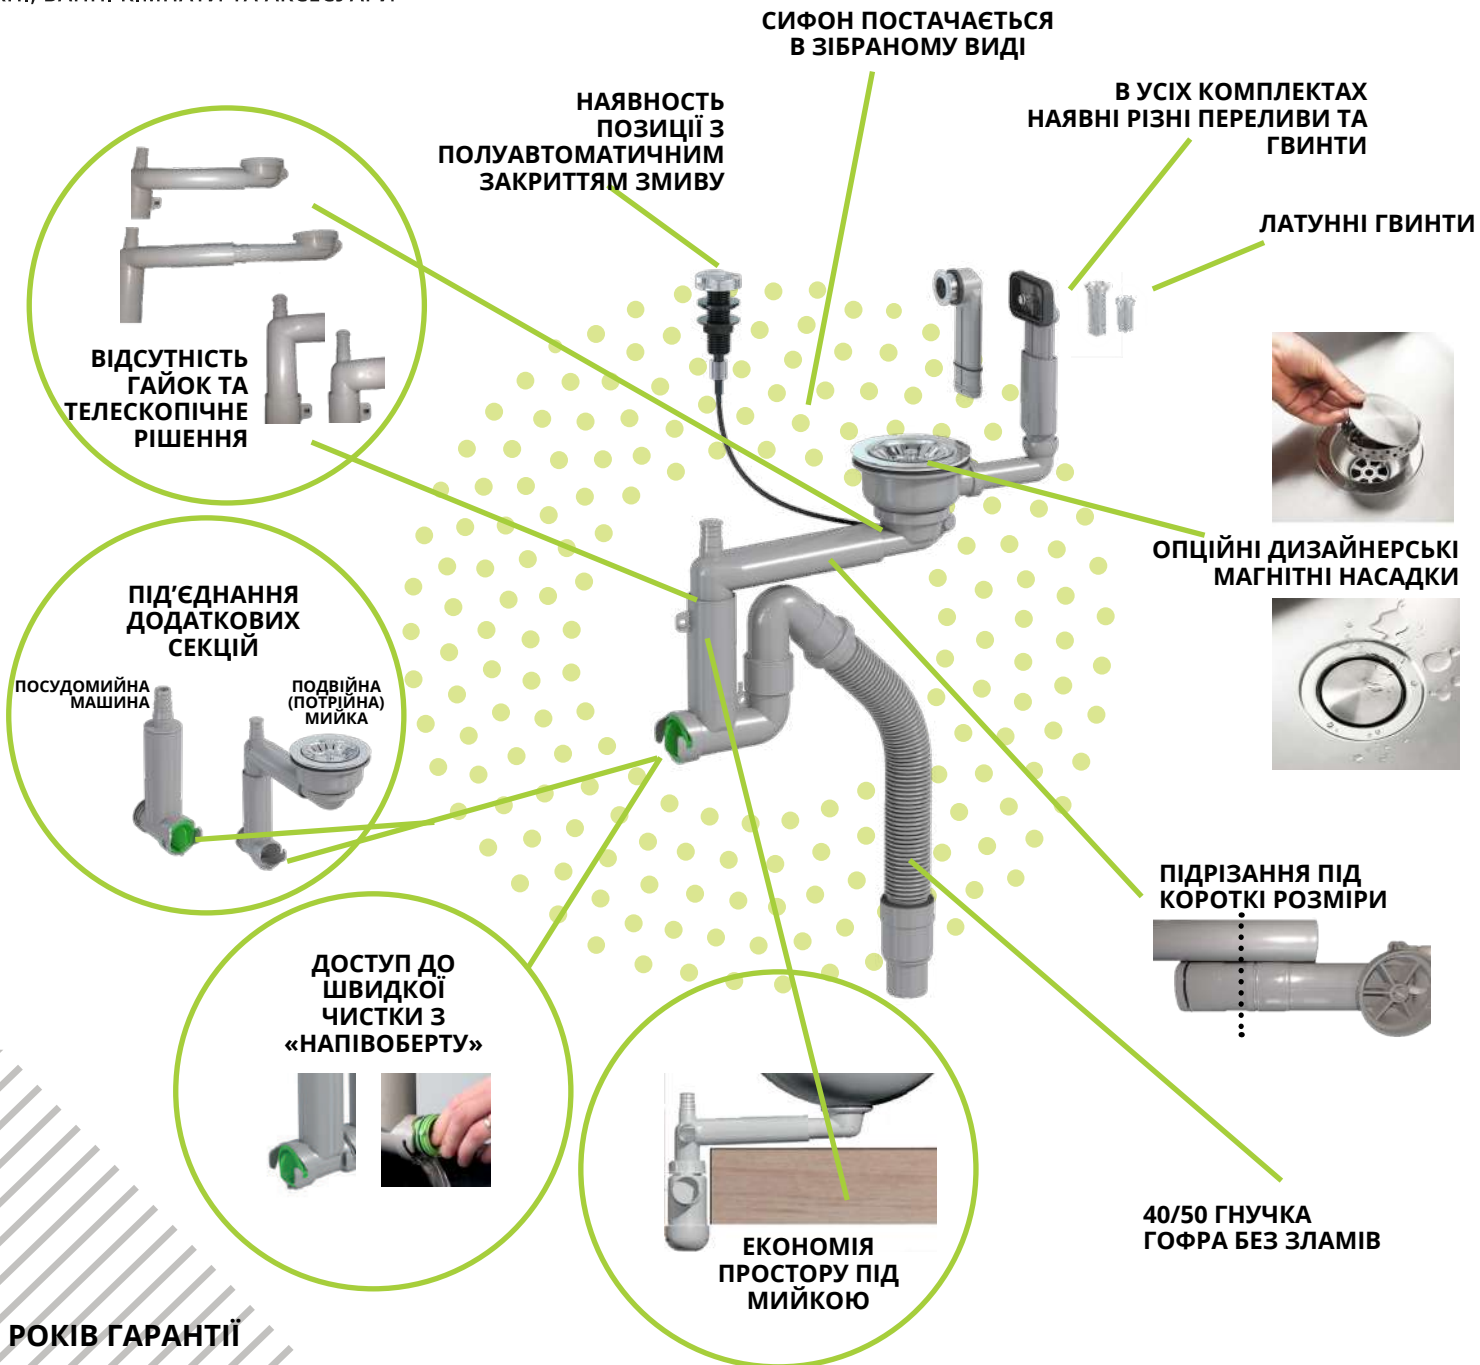

## SMARTLOC ДЛЯ КУХНІ

- НАДЗВИЧАЙНО ЗРУЧНИЙ ТА ШВИДКИЙ МОНТАЖ
- ОБСЛУГОВУВАННЯ «В ОДИН ДОТИК»
- ДАЄ КОРИСНЕ ВІЛЬНЕ МІСЦЕ ПІД МИЙКОЮ
- ПІДХОДИТЬ МАЙЖЕ ДЛЯ БУДЬ-ЯКОЇ МИЙКИ
- ДОДАТКОВІ МОЖЛИВОСТІ З SMARTLOC АКСЕСУАРАМИ