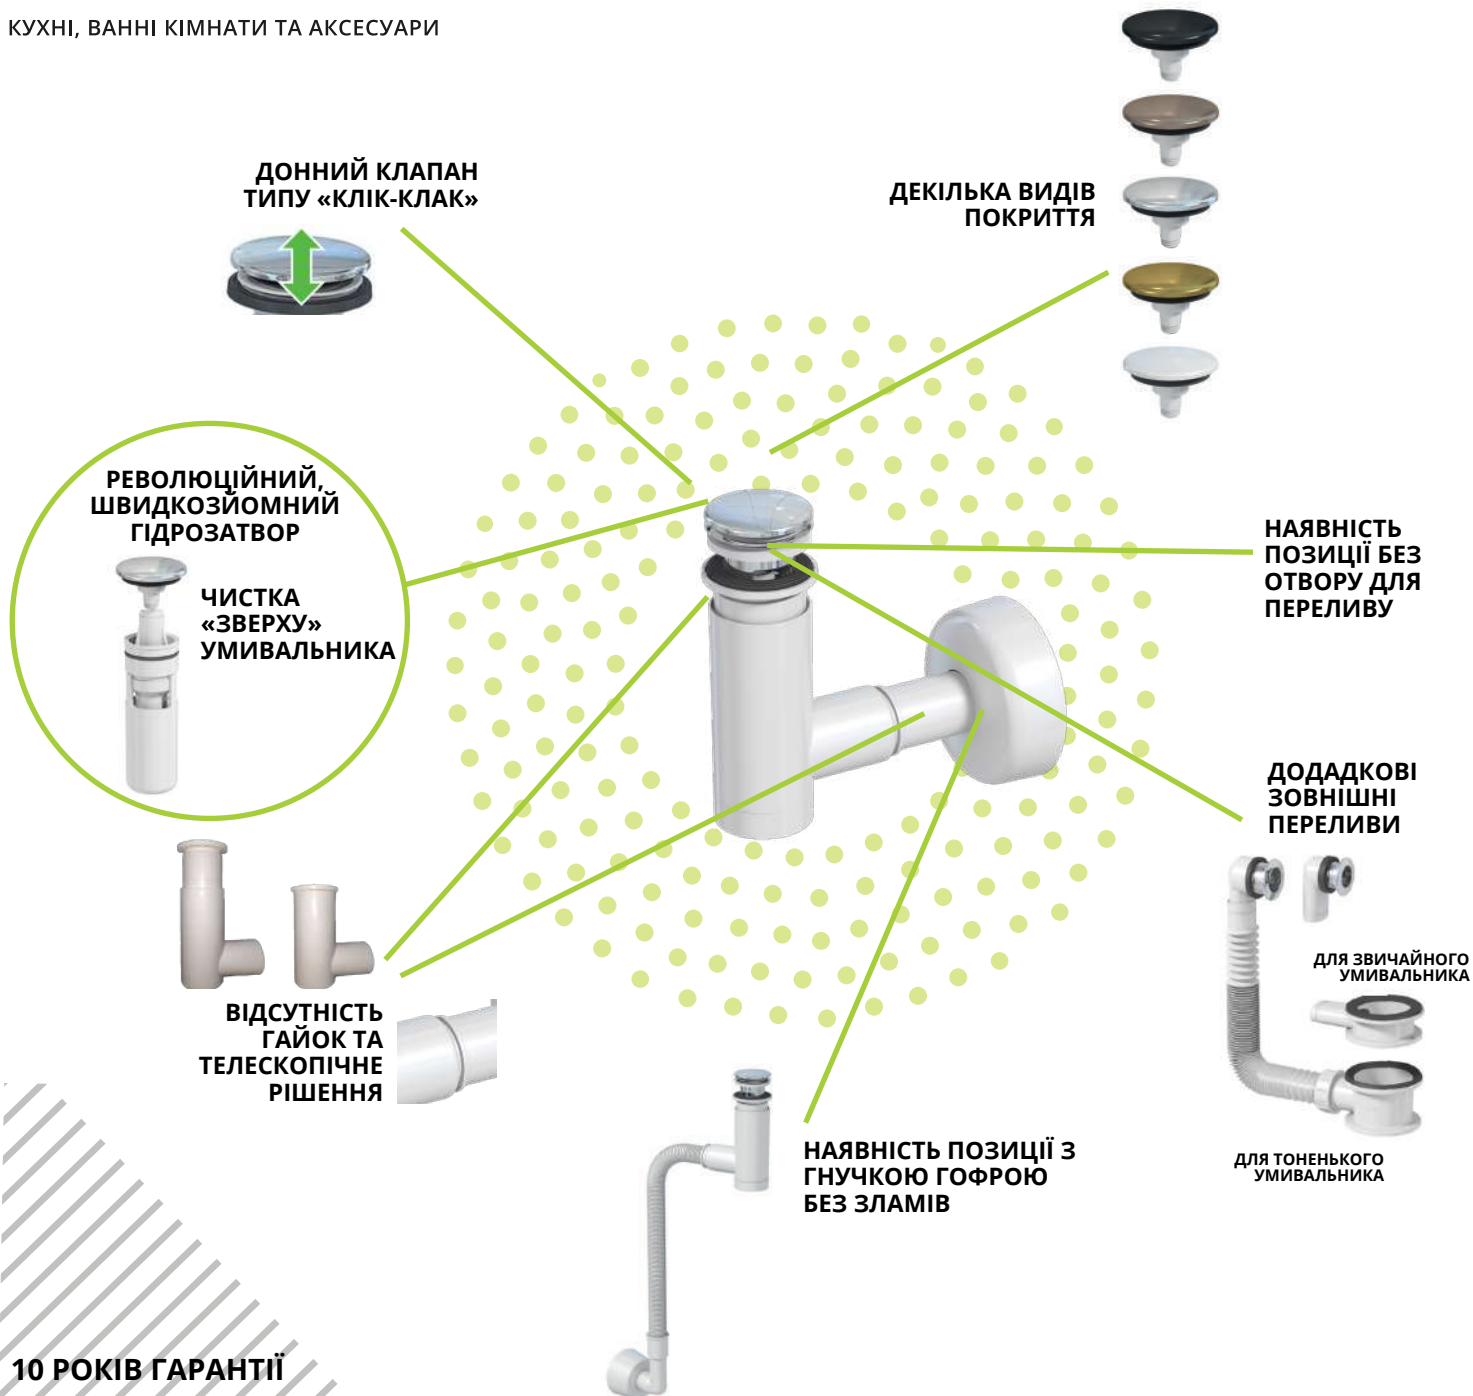

PREVEX

КУХНІ, ВАННІ КІМНАТИ ТА АКСЕСУАРИ

EasyClean ДЛЯ УМИВАЛЬНИКА

15ти
СЕКУНДНА
ШВИДКА
ЧИСТКА

Витягніть
верхню частину
з отвору

Промийте під
протоочною
водою

Помістіть
верхню частину
назад у отвір