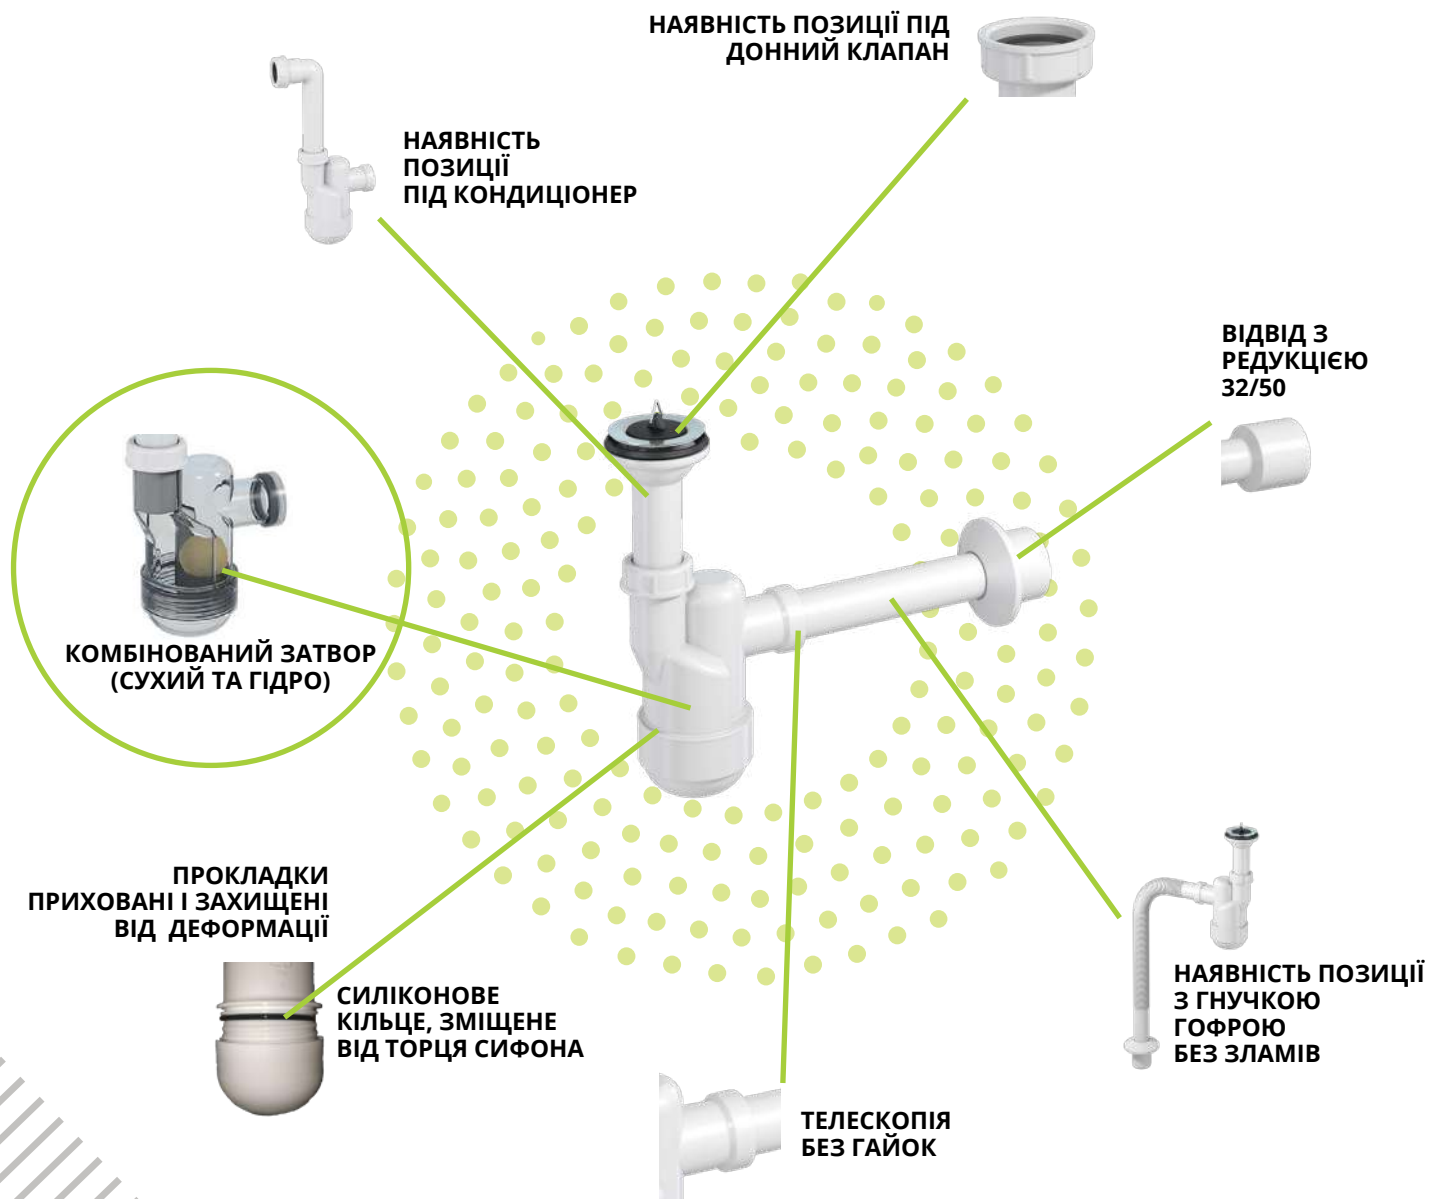

PREVEX

КУХНІ, ВАННІ КІМНАТИ ТА АКСЕСУАРИ

VENTLOC ДЛЯ УМИВАЛЬНИКА ДЛЯ КОНДИЦІОНЕРА

- 100% ГАРАНТІЯ ВІД ЗРИВУ ГІДРОЗАТВОРА (ЗАПАХУ З КАНАЛІЗАЦІЇ)
- ВИКОРИСТАННЯ ТАКОЖ ДЛЯ КОНДИЦІОНЕРІВ
- ШВИДКИЙ МОНТАЖ
- ПРЕВЕНТИВНІ РІШЕННЯ ВІД ПЕРЕКРУЧЕННЯ ПРОКЛАДОК ПРИ ОБСЛУГОВАННІ ТА МОНТАЖУ

10 РОКІВ ГАРАНТІЇ
www.prevex.com