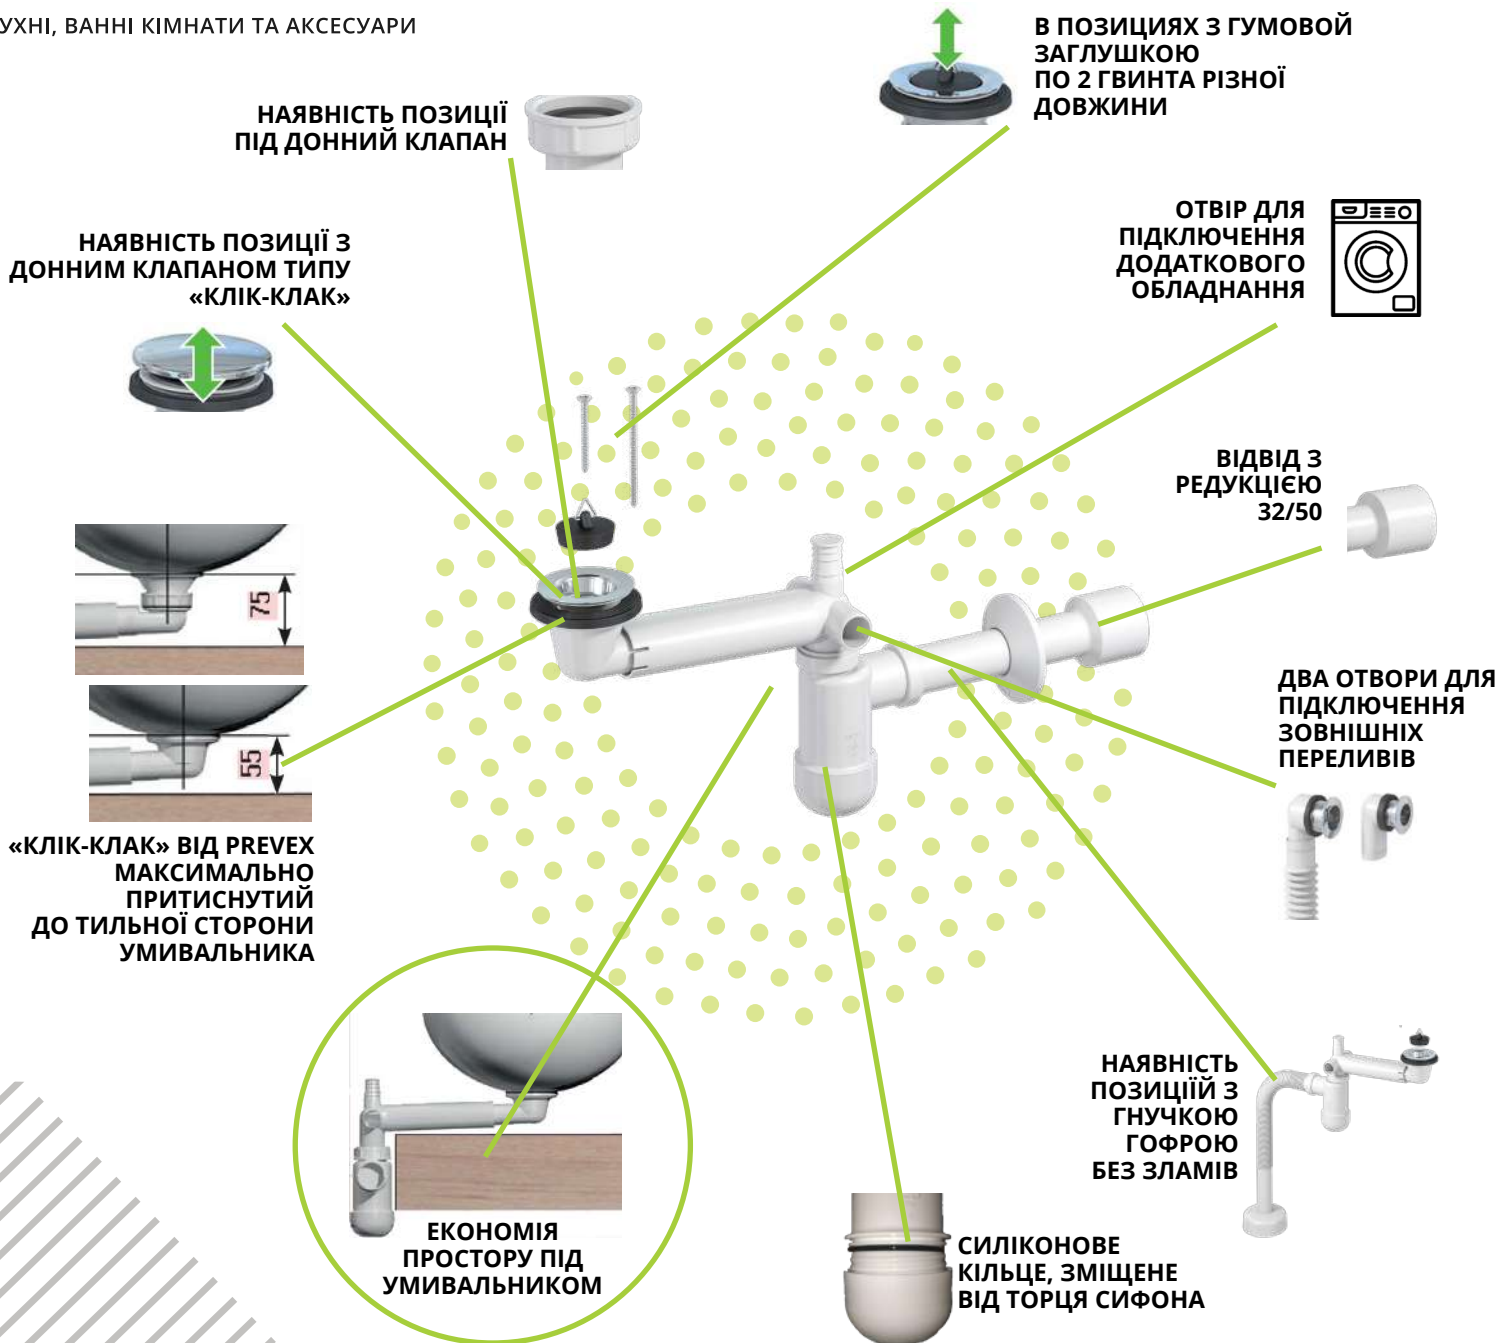

PREVEX

КУХНІ, ВАННІ КІМНАТИ ТА АКСЕСУАРИ

PRELOC ДЛЯ УМИВАЛЬНИКА

- ДАЄ КОРИСНЕ ВІЛЬНЕ МІСЦЕ ПІД УМИВАЛЬНИКОМ
- ДУЖЕ ШВИДКИЙ МОНТАЖ ТА ОБСЛУГОВУВАННЯ
- БАГАТООПЦІЙНИЙ В ПРИЗНАЧЕННІ СИФОН
- ПРЕВЕНТИВНІ РІШЕННЯ ВІД ПЕРЕКРУЧЕННЯ ПРОКЛАДОК ПРИ ОБСЛУГОВАННІ ТА МОНТАЖУ