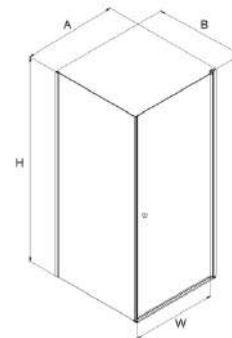

SUPERIA BLACK дверь в нишу

Артикул	Вимір	Скло	Ціна EUR	реальні виміри (см)		
				A	W	H
D-0332A	80x195	прозоре 6мм Active Shield	264	78-80,5	71	195
D-0333A	90x195	прозоре 6мм Active Shield	280	88-90,5	81	195

SUPERIA BLACK Кабіни квадратні

Артикул	Вимір	Скло	Ціна EUR	реальні виміри (см)			
				A	B	W	H
K-0590	80x80x19 5	прозоре 6мм Active Shield	415	78-79, 5	77,5-79	71	195
K-0591	90x90x19 5	прозоре 6мм Active Shield	449	88-89, 5	87,5-89	81	195

SUPERIA BLACK Кабіни квадратні

Артикул	Вимір	Скло	Ціна EUR	реальні виміри (см)			
				A	B	W	H
K-0596	90x90x195 L	прозоре 6мм AS -полоса	495	88-89,5	87,5-89	81	195
K-0604	90x90x195 P	прозоре 6мм AS -полоса	495	88-89,5	87,5-89	81	195

SUPERIA BLACK Кабіни квадратні

Артикул	Вимір	Скло	Ціна EUR	реальні виміри (см)			
				A	B	W	H
K-0598	90x90x195 L	прозоре 6мм AS -решітка	495	88-89,5	87,5-89	81	195
K-0605	90x90x195 P	прозоре 6мм AS - решітка	495	88-89,5	87,5-89	81	195