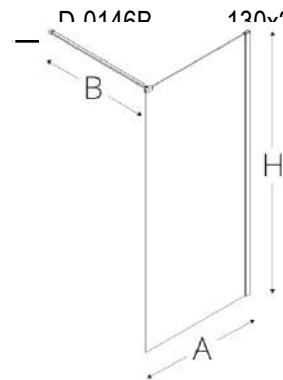

SUPERIA BLACK шторки на ванну

Артикул	Вимір	Скло	Ціна EUR	реальні виміри (см)			
				A	B	C	H
P-0054	100x150 L	прозоре 5мм - решітка	263	99-100,5	53,5	45,5	150
P-0055	100x150 P	прозоре 5мм - решітка	263	99-100,5	53,5	45,5	150

TREX шторки на ванну

Артикул	Вимір	Скло	Ціна EUR	реальні виміри (см)			
				A	B	C	H
P-0152	80x140	Прозоре 4мм	156	80-81	41,5	38,5	140

TREX шторки на ванну

Артикул	Вимір	Скло	Ціна EUR	реальні виміри (см)				
				A	B	C	D	H
P-0153	100x140	Прозоре 4мм	188	100-101	36	32	32	140
P-0154	120x140	Прозоре 4мм	201	120-121	42,7	38,6	38,6	140

VELIO Кабіни walk-in

реальні виміри (см)

Артикул	Вимір	Скло	Ціна EUR	A	B	H
D-0132B	70x200	прозоре 8мм Active Shield	204	69-70	max. 120	200
D-0133B	80x200	прозоре 8мм Active Shield	224	79-80	max. 120	200
D-0134B	90x200	прозоре 8мм Active Shield	244	89-90	max. 120	200
D-0135B	100x200	прозоре 8мм Active Shield	263	99-100	max. 120	200
D-0136B	110x200	прозоре 8мм Active Shield	283	109-110	max. 120	200
D-0137B	120x200	прозоре 8мм Active Shield	302	119-120	max. 120	200
D-0138B	130x200	прозоре 8мм Active Shield	322	129-130	max. 120	200
D-0139B	140x200	прозоре 8мм Active Shield	342	139-140	max. 120	200

VELIO BLACK Кабіни walk-in

реальні виміри (см)

Артикул	Вимір	Скло	Ціна EUR	A	B	H
D-0140B	70x200	прозоре 8мм Active Shield	229	69-70	max. 120	200
D-0141B	80x200	прозоре 8мм Active Shield	249	79-80	max. 120	200
D-0142B	90x200	прозоре 8мм Active Shield	268	89-90	max. 120	200
D-0143B	100x200	прозоре 8мм Active Shield	288	99-100	max. 120	200
D-0144B	110x200	прозоре 8мм Active Shield	307	109-110	max. 120	200
D-0145B	120x200	прозоре 8мм Active Shield	327	119-120	max. 120	200
D-0146B	130x200	прозоре 8мм Active Shield	346	129-130	max. 120	200
D-0147B	140x200	прозоре 8мм Active Shield	366	139-140	max. 120	200