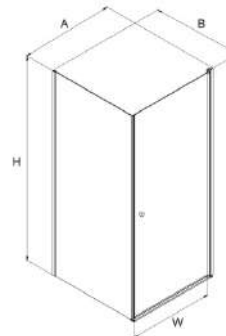

NEW
TRENDY

MORE THAN BATHROOM

SUPERIA Двері в нішу

Артикул	Вимір	Скло	Ціна EUR	реальні виміри (см)		
				A	W	H
D-0330A	80x195	Прозоре 6мм Active Shield	231	78-80,5	71	195
D-0331A	90x195	Прозоре 6мм Active Shield	246	88-90,5	81	195

SUPERIA Кабіни квадратні

Артикул	Вимір	Скло	Ціна EUR	реальні виміри (см)			
				A	B	W	H
K-0586	80x80x19 5	прозоре 6мм Active Shield	369	78-79, 5	77,5-79	71	195
K-0587	90x90x19 5	прозоре 6мм Active Shield	399	88-89, 5	87,5-89	81	195

SUPERIA Кабіни квадратні

Артикул	Вимір	Скло	Ціна EUR	реальні виміри (см)			
				A	B	W	H
K-0588	80x80x19 5	прозоре 6мм Active Shield	511	77,2-78, 7	77,2-78,7	100	195
K-0589	90x90x19 5	прозоре 6мм Active Shield	538	87,2-88, 7	87,2-88,7	114	195

SUPERIA BLACK Кабіни квадратні

Артикул	Вимір	Скло	Ціна EUR	реальні виміри (см)			
				A	B	W	H
K-0598	90x90x195 L	прозоре 6мм AS -решітка	495	88-89,5	87,5-89	81	195
K-0605	90x90x195 P	прозоре 6мм AS - решітка	495	88-89,5	87,5-89	81	195