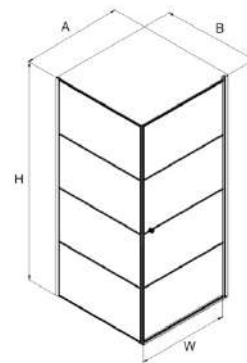

SUPERIA BLACK дверь в нишу

Артикул	Вимір	Скло	Ціна EUR	реальні виміри (см)		
				A	W	H
D-0332A	80x195	прозоре 6мм Active Shield	264	78-80,5	71	195
D-0333A	90x195	прозоре 6мм Active Shield	280	88-90,5	81	195

SUPERIA BLACK Кабіни квадратні

Артикул	Вимір	Скло	Ціна EUR	реальні виміри (см)			
				A	B	W	H
K-0590	80x80x19 5	прозоре 6мм Active Shield	415	78-79, 5	77,5-79	71	195
K-0591	90x90x19 5	прозоре 6мм Active Shield	449	88-89, 5	87,5-89	81	195

SUPERIA BLACK Кабіни квадратні

Артикул	Вимір	Скло	Ціна EUR	реальні виміри (см)			
				A	B	W	H
K-0596	90x90x195 L	прозоре 6мм AS -полоса	495	88-89,5	87,5-89	81	195
K-0604	90x90x195 P	прозоре 6мм AS -полоса	495	88-89,5	87,5-89	81	195

SUPERIA BLACK Кабіни квадратні

Артикул	Вимір	Скло	Ціна EUR	реальні виміри (см)			
				A	B	W	H
K-0598	90x90x195 L	прозоре 6мм AS -решітка	495	88-89,5	87,5-89	81	195
K-0605	90x90x195 P	прозоре 6мм AS - решітка	495	88-89,5	87,5-89	81	195