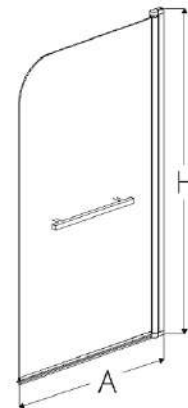

SUPERIA BLACK Кабіни квадратні

Артикул	Вимір	Скло	Ціна EUR	реальні виміри (см)			
				A	B	W	H
K-0598	90x90x195 L	прозоре 6мм AS -решітка	495	88-89,5	87,5-89	81	195
K-0605	90x90x195 P	прозоре 6мм AS - решітка	495	88-89,5	87,5-89	81	195

VELIO BLACK Кабіни walk-in

реальні виміри (см)

Артикул	Вимір	Скло	Ціна EUR	A	B	H
D-0140B	70x200	прозоре 8мм Active Shield	229	69-70	max. 120	200
D-0141B	80x200	прозоре 8мм Active Shield	249	79-80	max. 120	200
D-0142B	90x200	прозоре 8мм Active Shield	268	89-90	max. 120	200
D-0143B	100x200	прозоре 8мм Active Shield	288	99-100	max. 120	200
D-0144B	110x200	прозоре 8мм Active Shield	307	109-110	max. 120	200
D-0145B	120x200	прозоре 8мм Active Shield	327	119-120	max. 120	200
D-0146B	130x200	прозоре 8мм Active Shield	346	129-130	max. 120	200
D-0147B	140x200	прозоре 8мм Active Shield	366	139-140	max. 120	200

SUVIA Кабіни напівкруглі R55 с піддоном та сифоном

Артикул	Вимір	Скло	Ціна EUR	реальні виміри (см)			
				A	B	C	H
ZS-0001	80x80x201	прозоре 5мм	288	77,5-78,5	77,5-78,5	44	201
ZS-0002	90x90x201	прозоре 5мм	288	87,5-88,5	87,5-88,5	53	201

FUN шторки на ванну

Артикул	Вимір	Скло	Ціна EUR	реальні виміри (см)	
				A	H
P-0013	70x140	прозоре 5мм Active Shield	180	70	140

FUN шторки на ванну bi-fold

Артикул	Вимір	Скло	Ціна EUR	реальні виміри (см)			
				A	B	C	H
P-0017	100x140	прозоре 5мм Active Shield	250	100	50	50	140