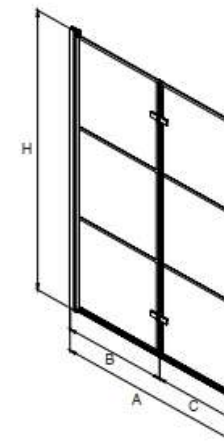

SUPERIA BLACK Кабіни квадратні

Артикул	Вимір	Скло	Ціна EUR	реальні виміри (см)			
				A	B	W	H
K-0596	90x90x195 L	прозоре 6мм AS -полоса	495	88-89,5	87,5-89	81	195
K-0604	90x90x195 P	прозоре 6мм AS -полоса	495	88-89,5	87,5-89	81	195

SUPERIA BLACK Кабіни квадратні

Артикул	Вимір	Скло	Ціна EUR	реальні виміри (см)			
				A	B	W	H
K-0598	90x90x195 L	прозоре 6мм AS -решітка	495	88-89,5	87,5-89	81	195
K-0605	90x90x195 P	прозоре 6мм AS - решітка	495	88-89,5	87,5-89	81	195

SUPERIA BLACK шторки на ванну

Артикул	Вимір	Скло	Ціна EUR	реальні виміри (см)			
				A	B	C	H
P-0054	100x150 L	прозоре 5мм - решітка	263	99-100,5	53,5	45,5	150
P-0055	100x150 P	прозоре 5мм - решітка	263	99-100,5	53,5	45,5	150