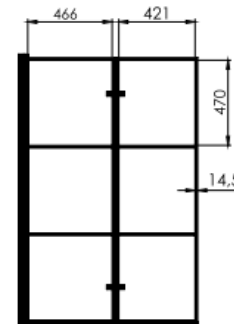

SUPERIA BLACK Кабіни квадратні

Артикул	Вимір	Скло	Ціна EUR	реальні виміри (см)			
				A	B	W	H
K-0590	80x80x19 5	прозоре 6мм Active Shield	415	78-79, 5	77,5-79	71	195
K-0591	90x90x19 5	прозоре 6мм Active Shield	449	88-89, 5	87,5-89	81	195

SUPERIA BLACK Кабіни квадратні

Артикул	Вимір	Скло	Ціна EUR	реальні виміри (см)			
				A	B	W	H
K-0596	90x90x195 L	прозоре 6мм AS -полоса	495	88-89,5	87,5-89	81	195
K-0604	90x90x195 P	прозоре 6мм AS -полоса	495	88-89,5	87,5-89	81	195

SUPERIA BLACK Кабіни квадратні

Артикул	Вимір	Скло	Ціна EUR	реальні виміри (см)			
				A	B	W	H
K-0598	90x90x195 L	прозоре 6мм AS -решітка	495	88-89,5	87,5-89	81	195
K-0605	90x90x195 P	прозоре 6мм AS - решітка	495	88-89,5	87,5-89	81	195

SUPERIA BLACK шторки на ванну

Артикул	Вимір	Скло	Ціна EUR	реальні виміри (см)			
				A	B	C	H
P-0054	100x150 L	прозоре 5мм - решітка	263	99-100,5	53,5	45,5	150
P-0055	100x150 P	прозоре 5мм - решітка	263	99-100,5	53,5	45,5	150