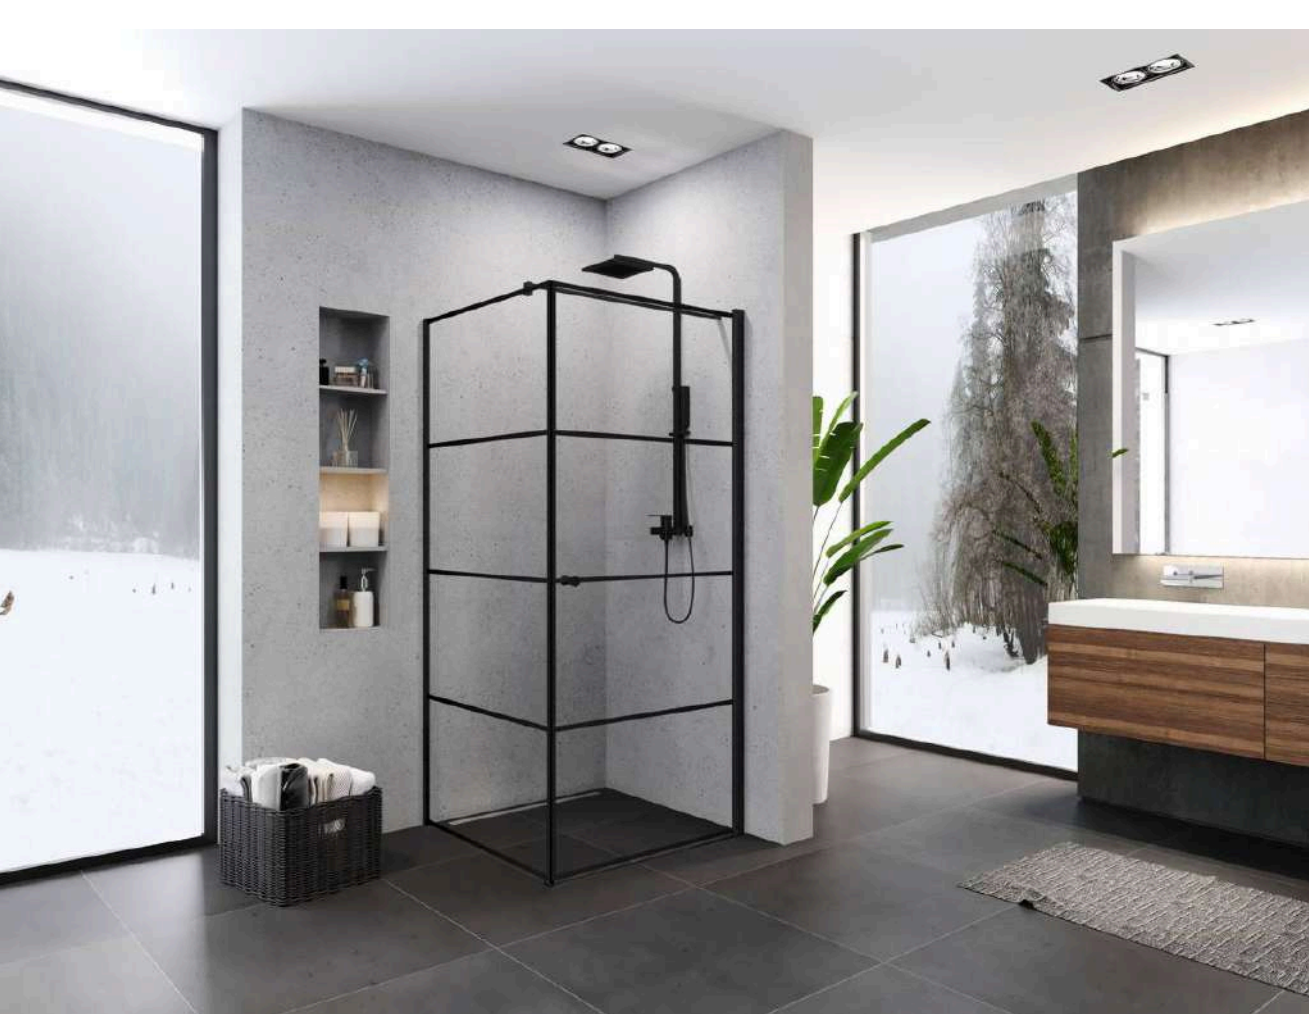

SUPERIA BLACK Кабіни квадратні

Артикул	Вимір	Скло	Ціна EUR	реальні виміри (см)			
				A	B	W	H
K-0590	80x80x19 5	прозоре 6мм Active Shield	415	78-79, 5	77,5-79	71	195
K-0591	90x90x19 5	прозоре 6мм Active Shield	449	88-89, 5	87,5-89	81	195