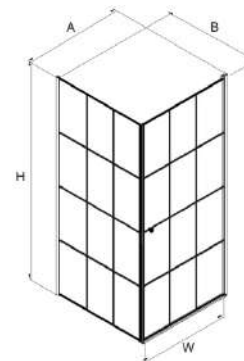

SUPERIA BLACK дверь в нишу

Артикул	Вимір	Скло	Ціна EUR	реальні виміри (см)		
				A	W	H
D-0332A	80x195	прозоре 6мм Active Shield	264	78-80,5	71	195
D-0333A	90x195	прозоре 6мм Active Shield	280	88-90,5	81	195

SUPERIA BLACK Кабіни квадратні

Артикул	Вимір	Скло	Ціна EUR	реальні виміри (см)			
				A	B	W	H
K-0590	80x80x19 5	прозоре 6мм Active Shield	415	78-79, 5	77,5-79	71	195
K-0591	90x90x19 5	прозоре 6мм Active Shield	449	88-89, 5	87,5-89	81	195

SUPERIA BLACK Кабіни квадратні

Артикул	Вимір	Скло	Ціна EUR	реальні виміри (см)			
				A	B	W	H
K-0596	90x90x195 L	прозоре 6мм AS -полоса	495	88-89,5	87,5-89	81	195
K-0604	90x90x195 P	прозоре 6мм AS -полоса	495	88-89,5	87,5-89	81	195

SUPERIA BLACK Кабіни квадратні

Артикул	Вимір	Скло	Ціна EUR	реальні виміри (см)			
				A	B	W	H
K-0598	90x90x195 L	прозоре 6мм AS -решітка	495	88-89,5	87,5-89	81	195
K-0605	90x90x195 P	прозоре 6мм AS - решітка	495	88-89,5	87,5-89	81	195