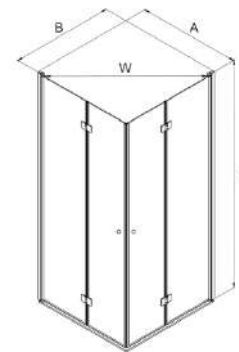

SUPERIA Кабіни квадратні

Артикул	Вимір	Скло	Ціна EUR	реальні виміри (см)			
				A	B	W	H
K-0586	80x80x19 5	прозоре 6мм Active Shield	369	78-79, 5	77,5-79	71	195
K-0587	90x90x19 5	прозоре 6мм Active Shield	399	88-89, 5	87,5-89	81	195

SUPERIA Кабіни квадратні

Артикул	Вимір	Скло	Ціна EUR	реальні виміри (см)			
				A	B	W	H
K-0588	80x80x19 5	прозоре 6мм Active Shield	511	77,2-78, 7	77,2-78,7	100	195
K-0589	90x90x19 5	прозоре 6мм Active Shield	538	87,2-88, 7	87,2-88,7	114	195

SUPERIA BLACK дверь в нишу

Артикул	Вимір	Скло	Ціна EUR	реальні виміри (см)		
				A	W	H
D-0332A	80x195	прозоре 6мм Active Shield	264	78-80,5	71	195
D-0333A	90x195	прозоре 6мм Active Shield	280	88-90,5	81	195

SUPERIA BLACK Кабіни квадратні

Артикул	Вимір	Скло	Ціна EUR	реальні виміри (см)			
				A	B	W	H
K-0598	90x90x195 L	прозоре 6мм AS -решітка	495	88-89,5	87,5-89	81	195
K-0605	90x90x195 P	прозоре 6мм AS - решітка	495	88-89,5	87,5-89	81	195