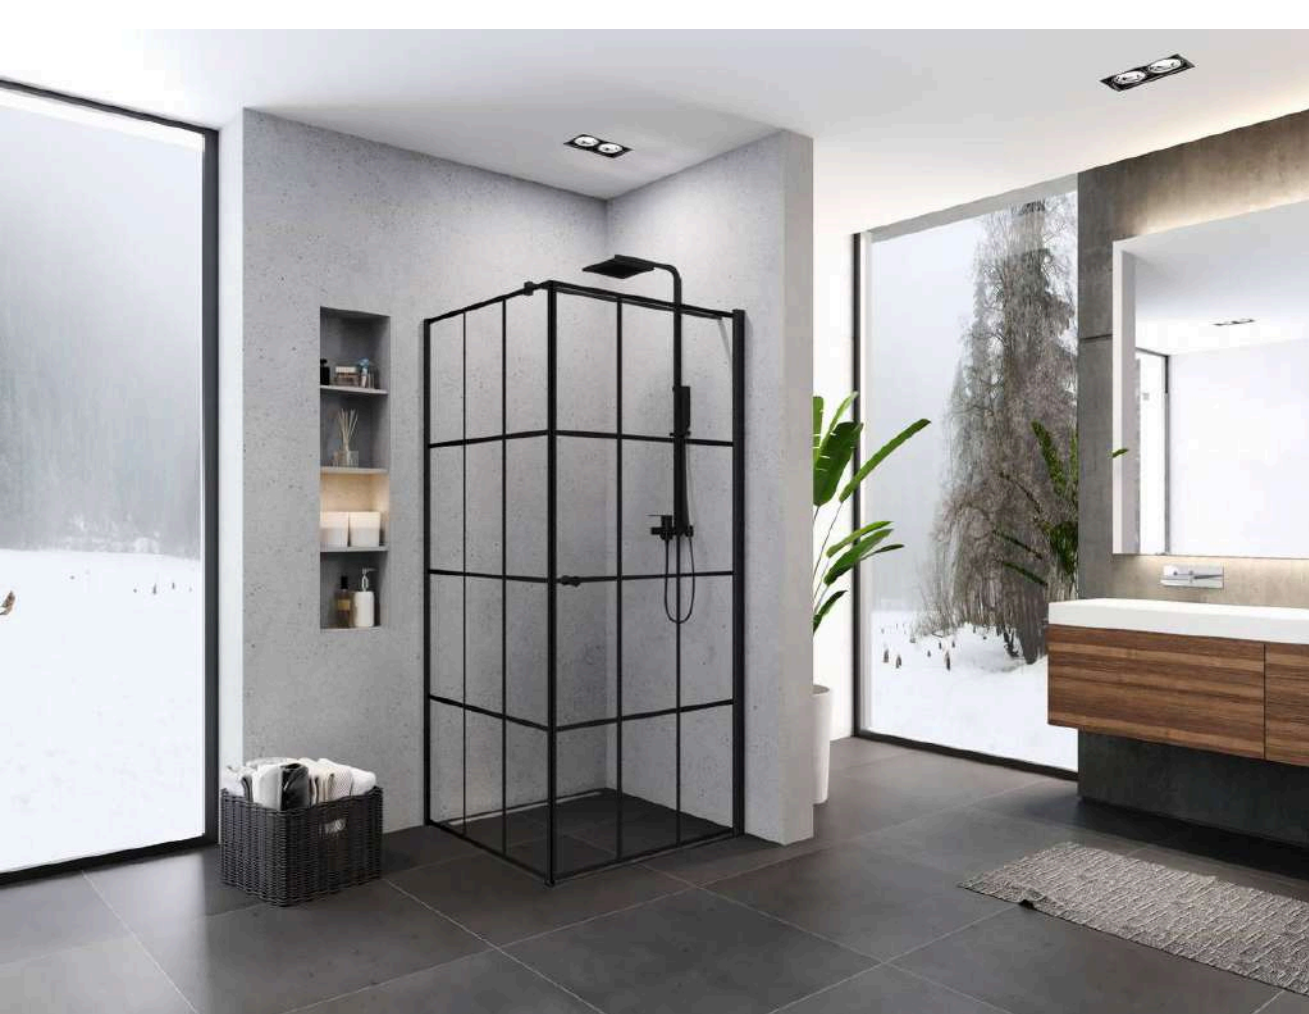

SUPERIA BLACK Кабіни квадратні