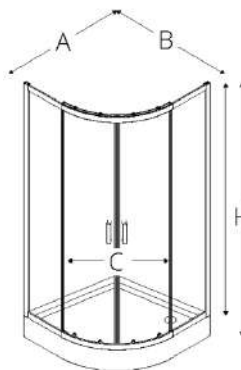

VELIO Кабіни walk-in

реальні виміри (см)

Артикул	Вимір	Скло	Ціна EUR	A	B	H
D-0132B	70x200	прозоре 8мм Active Shield	204	69-70	max. 120	200
D-0133B	80x200	прозоре 8мм Active Shield	224	79-80	max. 120	200
D-0134B	90x200	прозоре 8мм Active Shield	244	89-90	max. 120	200
D-0135B	100x200	прозоре 8мм Active Shield	263	99-100	max. 120	200
D-0136B	110x200	прозоре 8мм Active Shield	283	109-110	max. 120	200
D-0137B	120x200	прозоре 8мм Active Shield	302	119-120	max. 120	200
D-0138B	130x200	прозоре 8мм Active Shield	322	129-130	max. 120	200
D-0139B	140x200	прозоре 8мм Active Shield	342	139-140	max. 120	200

VELIO BLACK Кабіни walk-in

реальні виміри (см)

Артикул	Вимір	Скло	Ціна EUR	A	B	H
D-0140B	70x200	прозоре 8мм Active Shield	229	69-70	max. 120	200
D-0141B	80x200	прозоре 8мм Active Shield	249	79-80	max. 120	200
D-0142B	90x200	прозоре 8мм Active Shield	268	89-90	max. 120	200
D-0143B	100x200	прозоре 8мм Active Shield	288	99-100	max. 120	200
D-0144B	110x200	прозоре 8мм Active Shield	307	109-110	max. 120	200
D-0145B	120x200	прозоре 8мм Active Shield	327	119-120	max. 120	200
D-0146B	130x200	прозоре 8мм Active Shield	346	129-130	max. 120	200
D-0147B	140x200	прозоре 8мм Active Shield	366	139-140	max. 120	200

SUVIA Кабіни напівкруглі R55 с піддоном та сифоном

Артикул	Вимір	Скло	Ціна EUR	реальні виміри (см)			
				A	B	C	H
ZS-0001	80x80x201	прозоре 5мм	288	77,5-78,5	77,5-78,5	44	201
ZS-0002	90x90x201	прозоре 5мм	288	87,5-88,5	87,5-88,5	53	201

FUN шторки на ванну

Артикул	Вимір	Скло	Ціна EUR	реальні виміри (см)	
				A	H
P-0013	70x140	прозоре 5мм Active Shield	180	70	140

FUN шторки на ванну bi-fold

Артикул	Вимір	Скло	Ціна EUR	реальні виміри (см)			
				A	B	C	H
P-0017	100x140	прозоре 5мм Active Shield	250	100	50	50	140