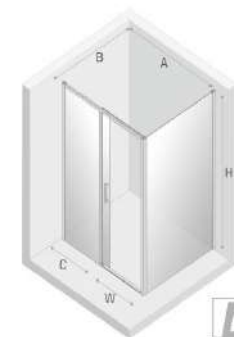

# PRIME BLACK квадратные и прямоугольные душевые кабины

НОВИНКА 2020

Gold Line

- ↑ 200 cm
- 16 mm
- Active Shield
- 3 LATA WARRANTY
- cm
- Icon: Shower tray
- Icon: Color palette
- Icon: Clock