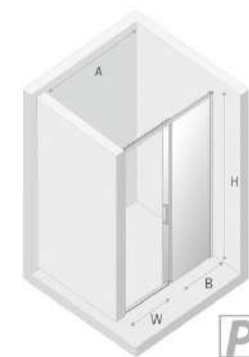

PRIME двери в нишу

НОВИНКА 2020

Gold Line

- 200 cm
- 6 mm
- Active Shield
- 3 LATA
- cm
- Icon 1
- Icon 2
- Icon 3