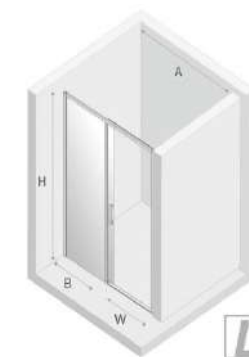

PRIME BLACK двери в нишу

НОВИНКА 2020

Gold Line