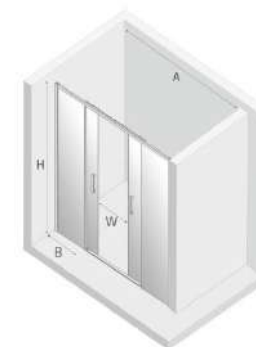

# PRIME BLACK квадратные и прямоугольные душевые кабины

НОВИНКА 2020

Gold Line

- ↑ 200 cm
- 16 mm
- Active Shield
- 3 LATA WARRANTY
- cm
- Icon: Shower tray
- Icon: Color palette
- Icon: Clock