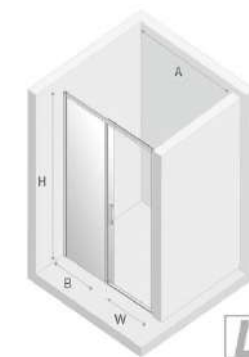

PRIME двери в нишу

НОВИНКА 2020

Gold Line

- 200 cm
- 6 mm
- Active Shield
- 3 LATA
- cm
- Icon 1
- Icon 2
- Icon 3