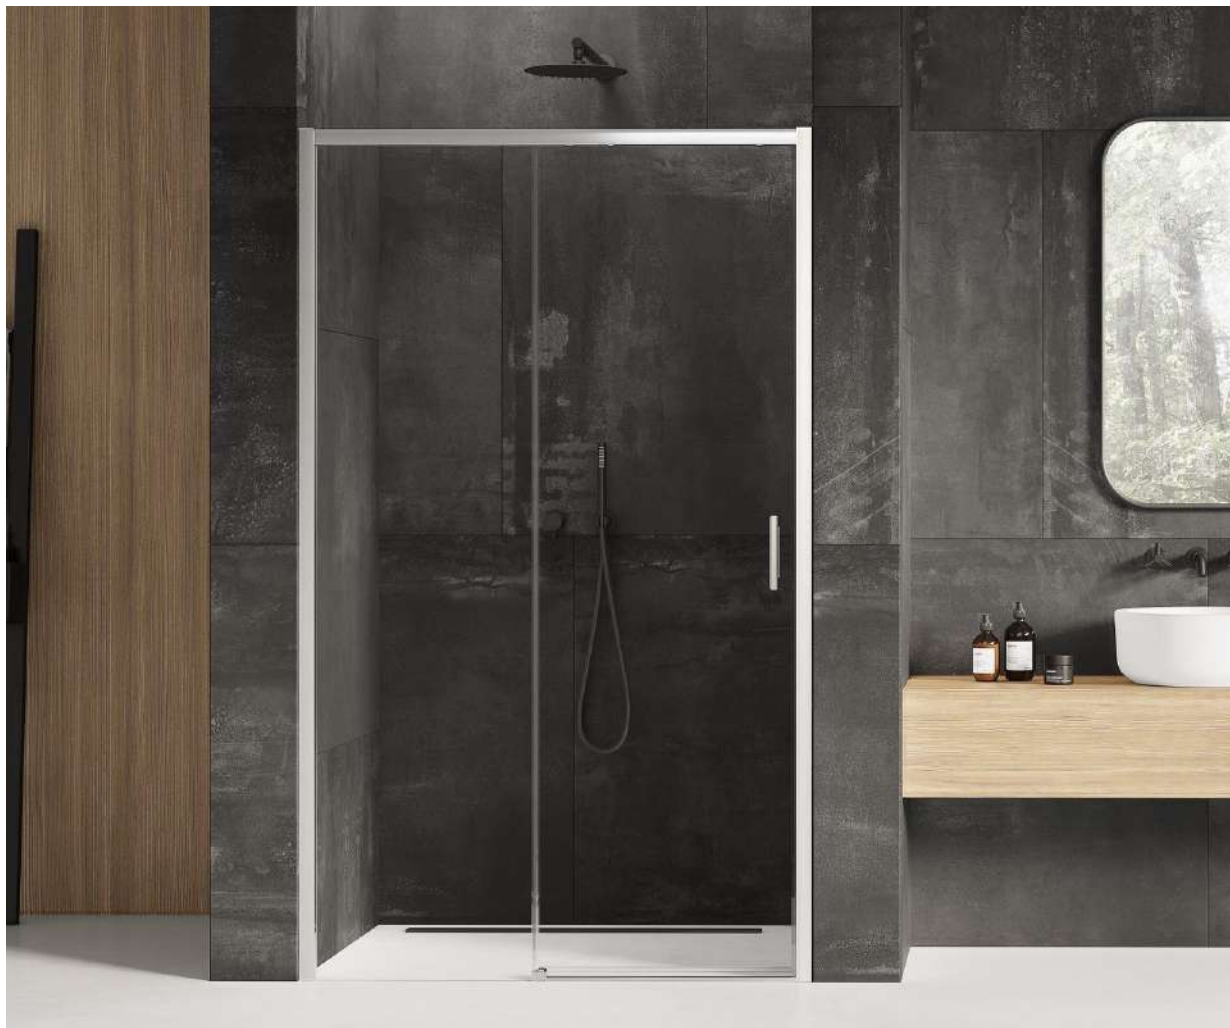

# PRIME двери в нишу

НОВИНКА 2020

Gold Line

- 200 cm
- 6 mm
- Active Shield
- 3 LATA
- cm
- Icon 1
- Icon 2
- Icon 3

# PRIME квадратные и прямоугольные душевые кабины

НОВИНКА 2020

Gold Line

# PRIME BLACK квадратные и прямоугольные душевые кабины

НОВИНКА 2020

Gold Line

- ↑ 200 cm
- 16 mm
- Active Shield
- 3 LATA WARRANTY
- cm
- Icon: Shower tray
- Icon: Color palette
- Icon: Clock