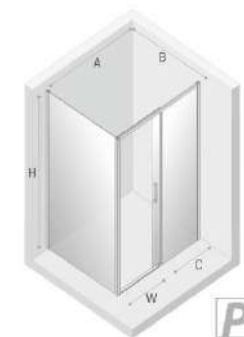

# PRIME BLACK квадратные и прямоугольные душевые кабины

НОВИНКА 2020

Gold Line

- ↑ 200 cm
- 16 mm
- Active Shield
- 3 LATA WARRANTY
- cm
- Icon: Shower tray
- Icon: Color palette
- Icon: Clock