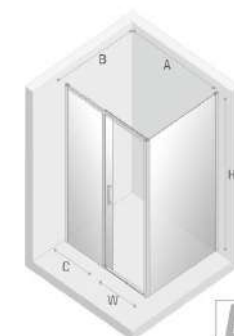

# PRIME квадратные и прямоугольные душевые кабины

НОВИНКА 2020

Gold Line