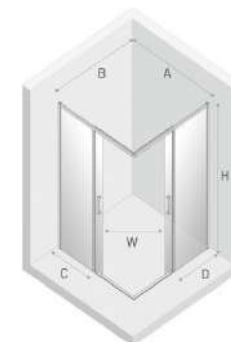

PRIME квадратные и прямоугольные душевые кабины

НОВИНКА 2020

Gold Line