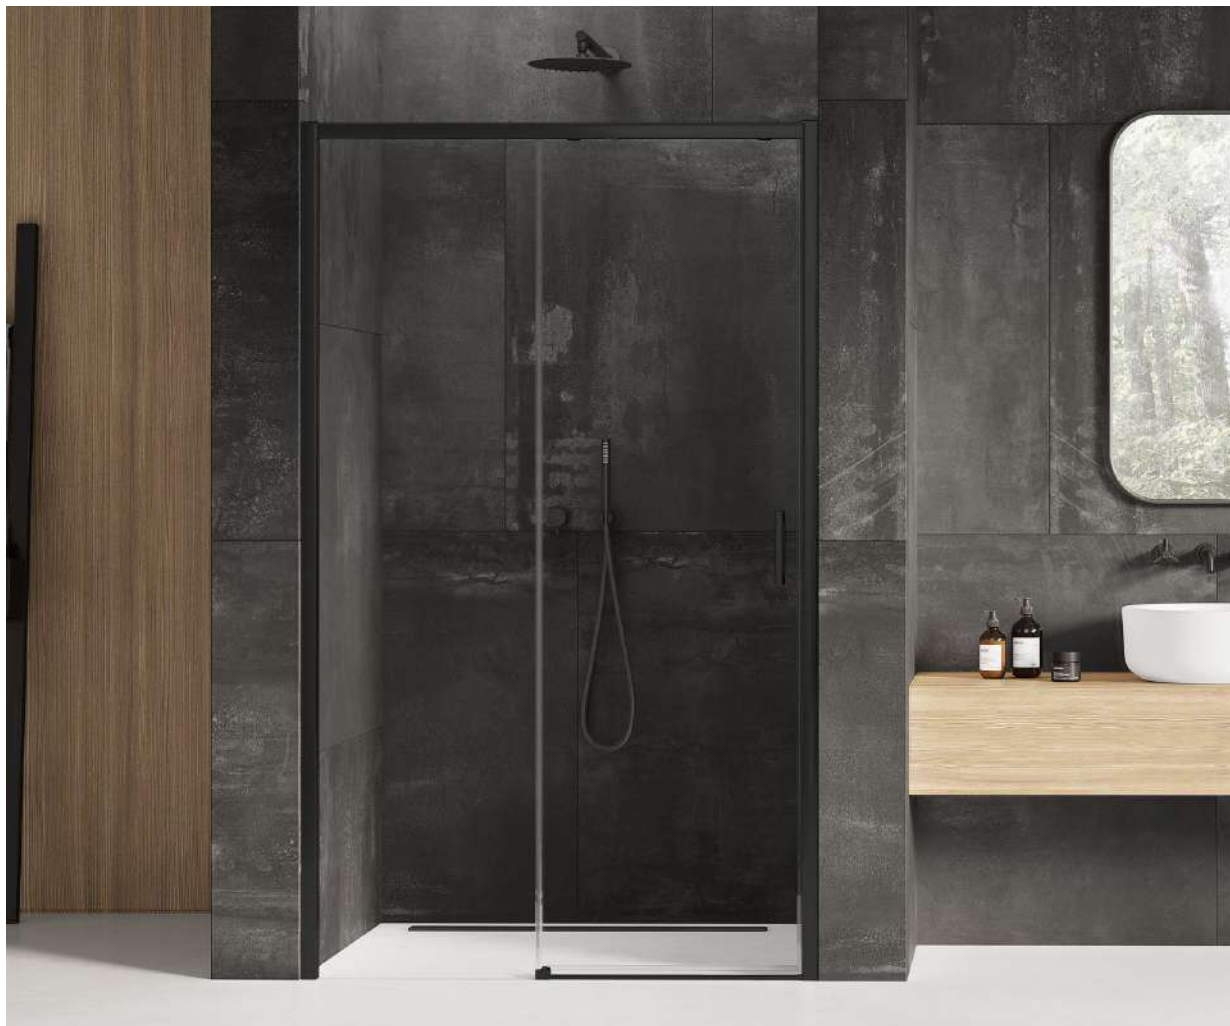

PRIME BLACK двери в нишу

НОВИНКА 2020

Gold Line