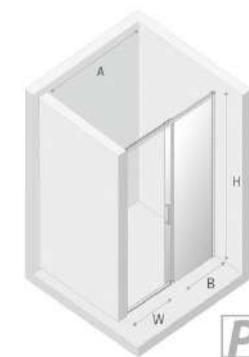

PRIME BLACK двери в нишу

НОВИНКА 2020

Gold Line