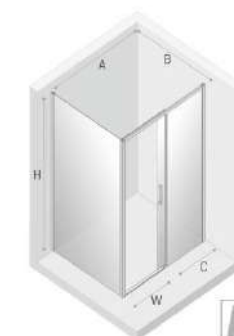

# PRIME квадратные и прямоугольные душевые кабины

НОВИНКА 2020

Gold Line